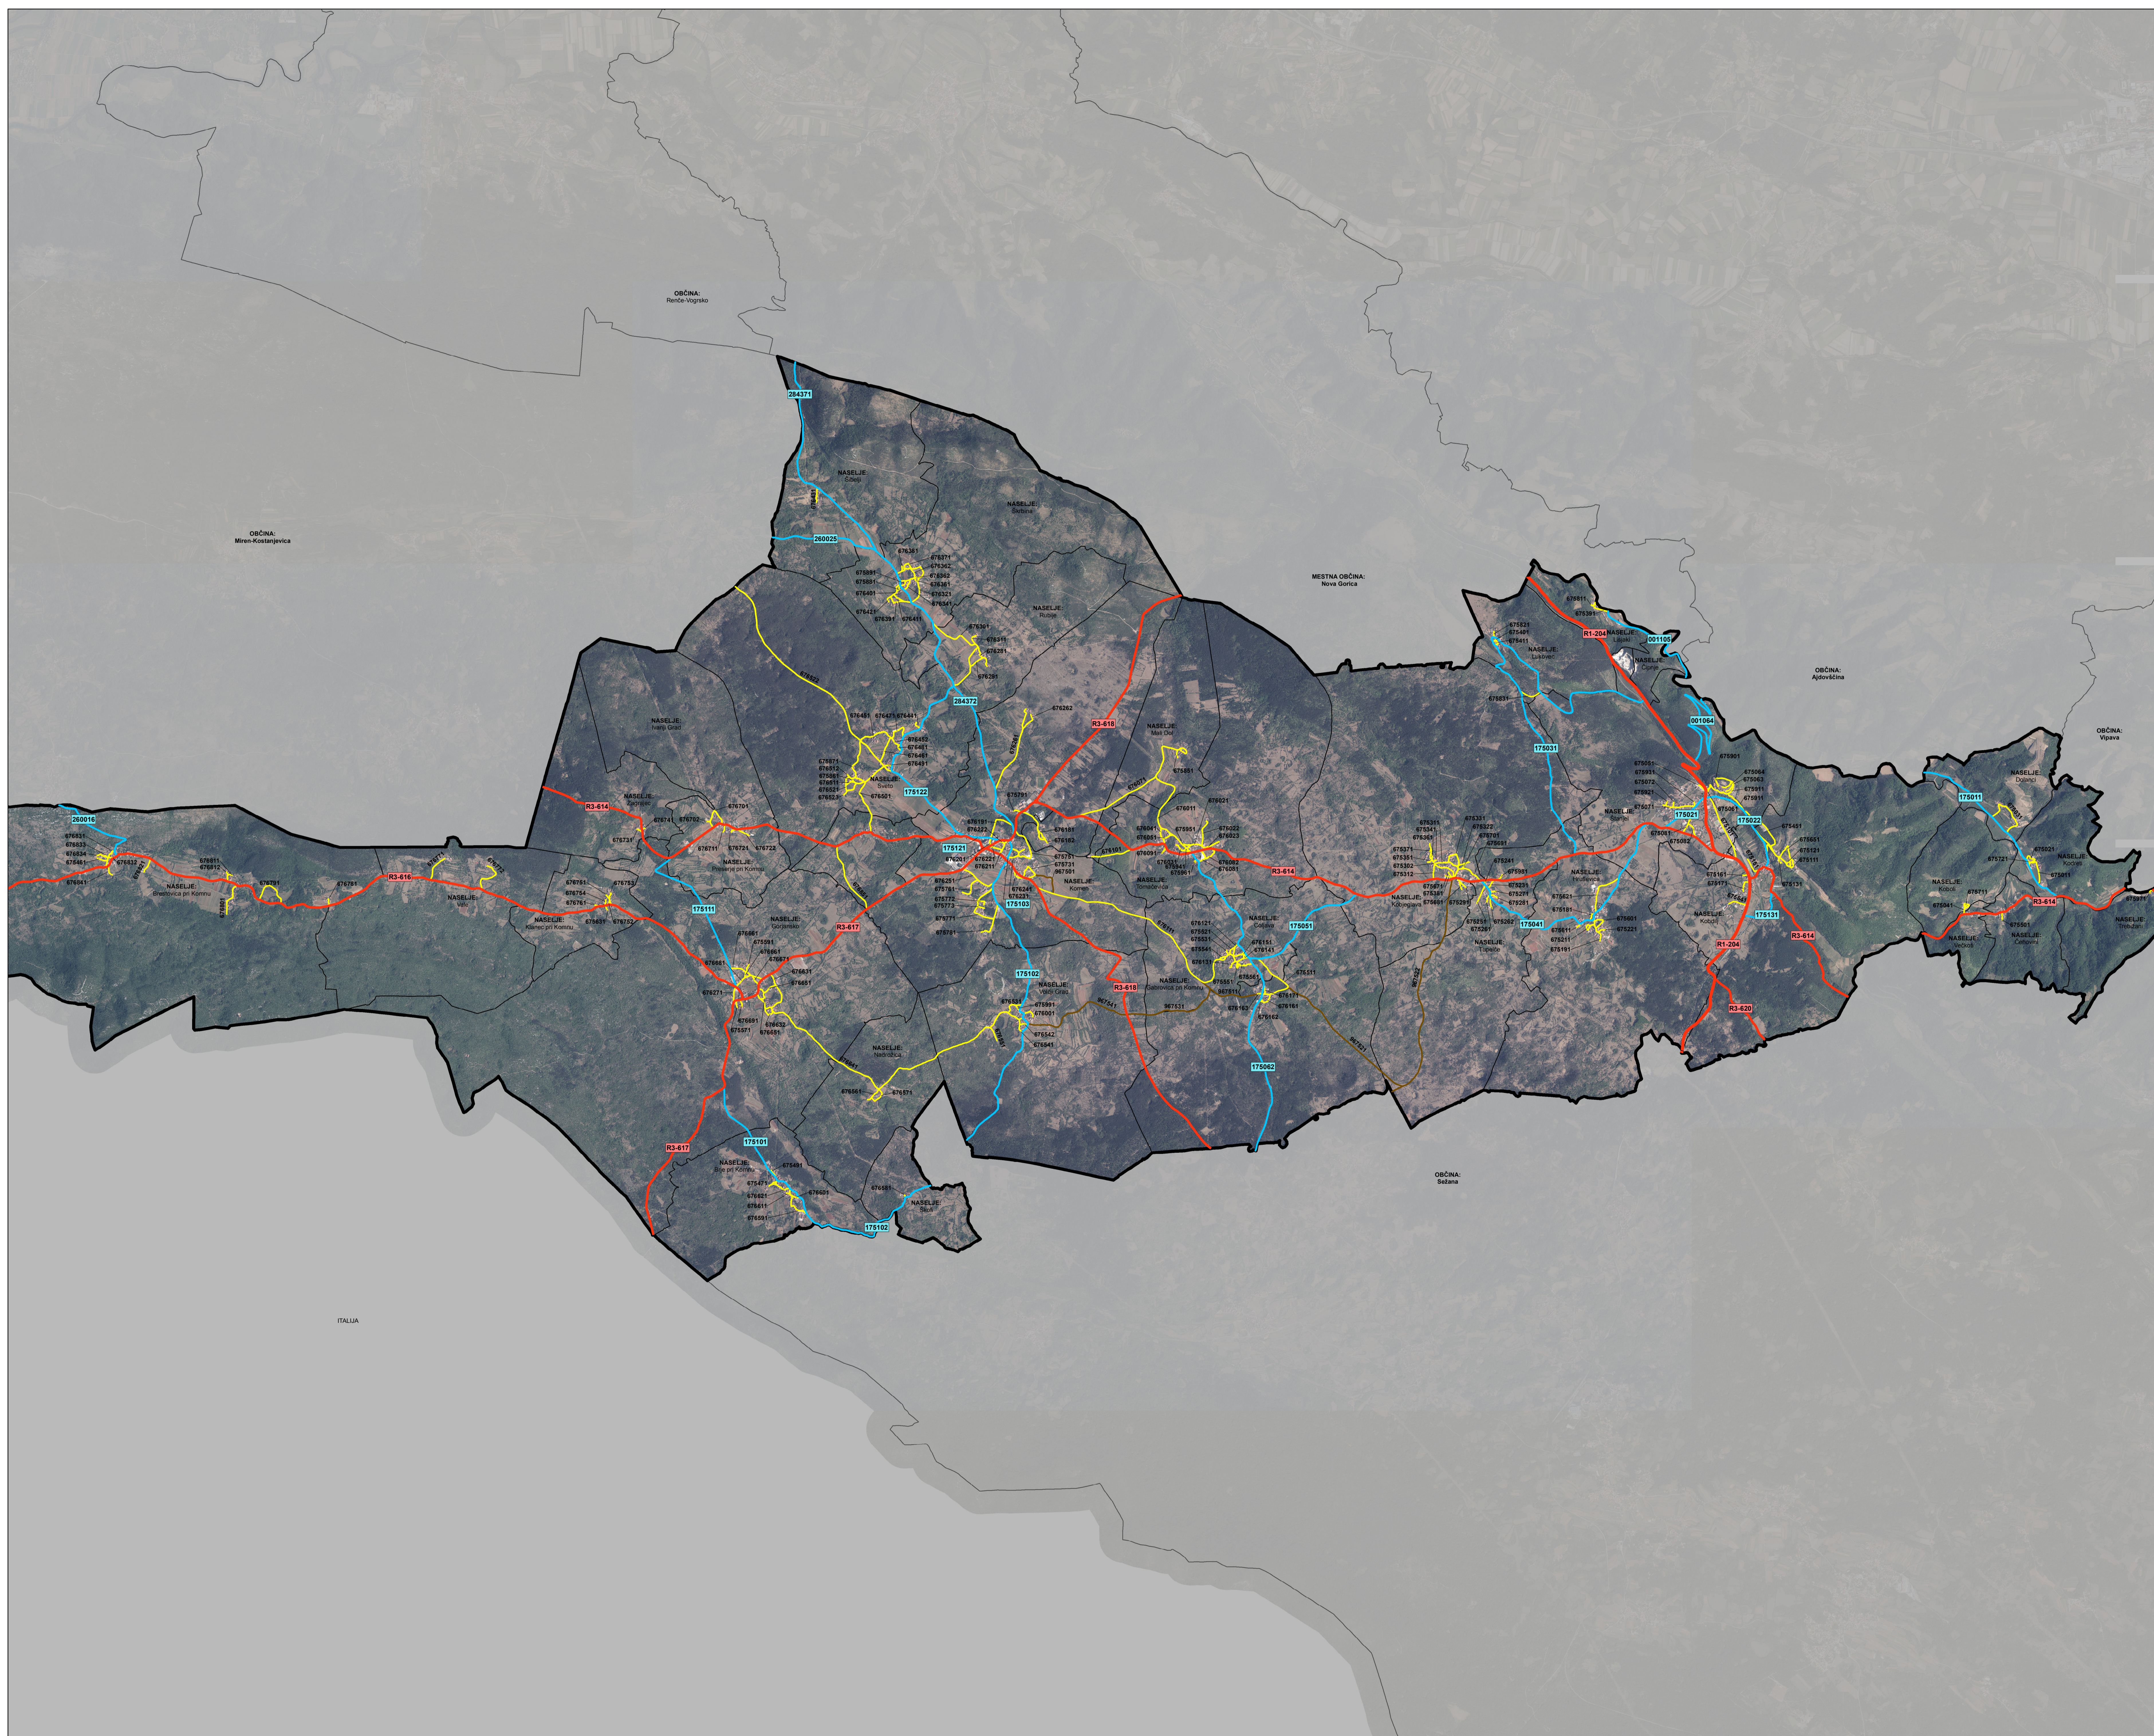

OBČINA KOMEN

PREGLEDNA KARTA OBČINSKEGA CESTNEGA OMREŽJA

MERILO 1:23.000

LEGENDA

-  regionalna cesta I. reda
-  regionalna cesta III. reda
-  lokalna cesta
-  javna pot
-  javna pot za kolesarje
-  meja naselij
-  meja sosednjih občin
-  meja občine Komen