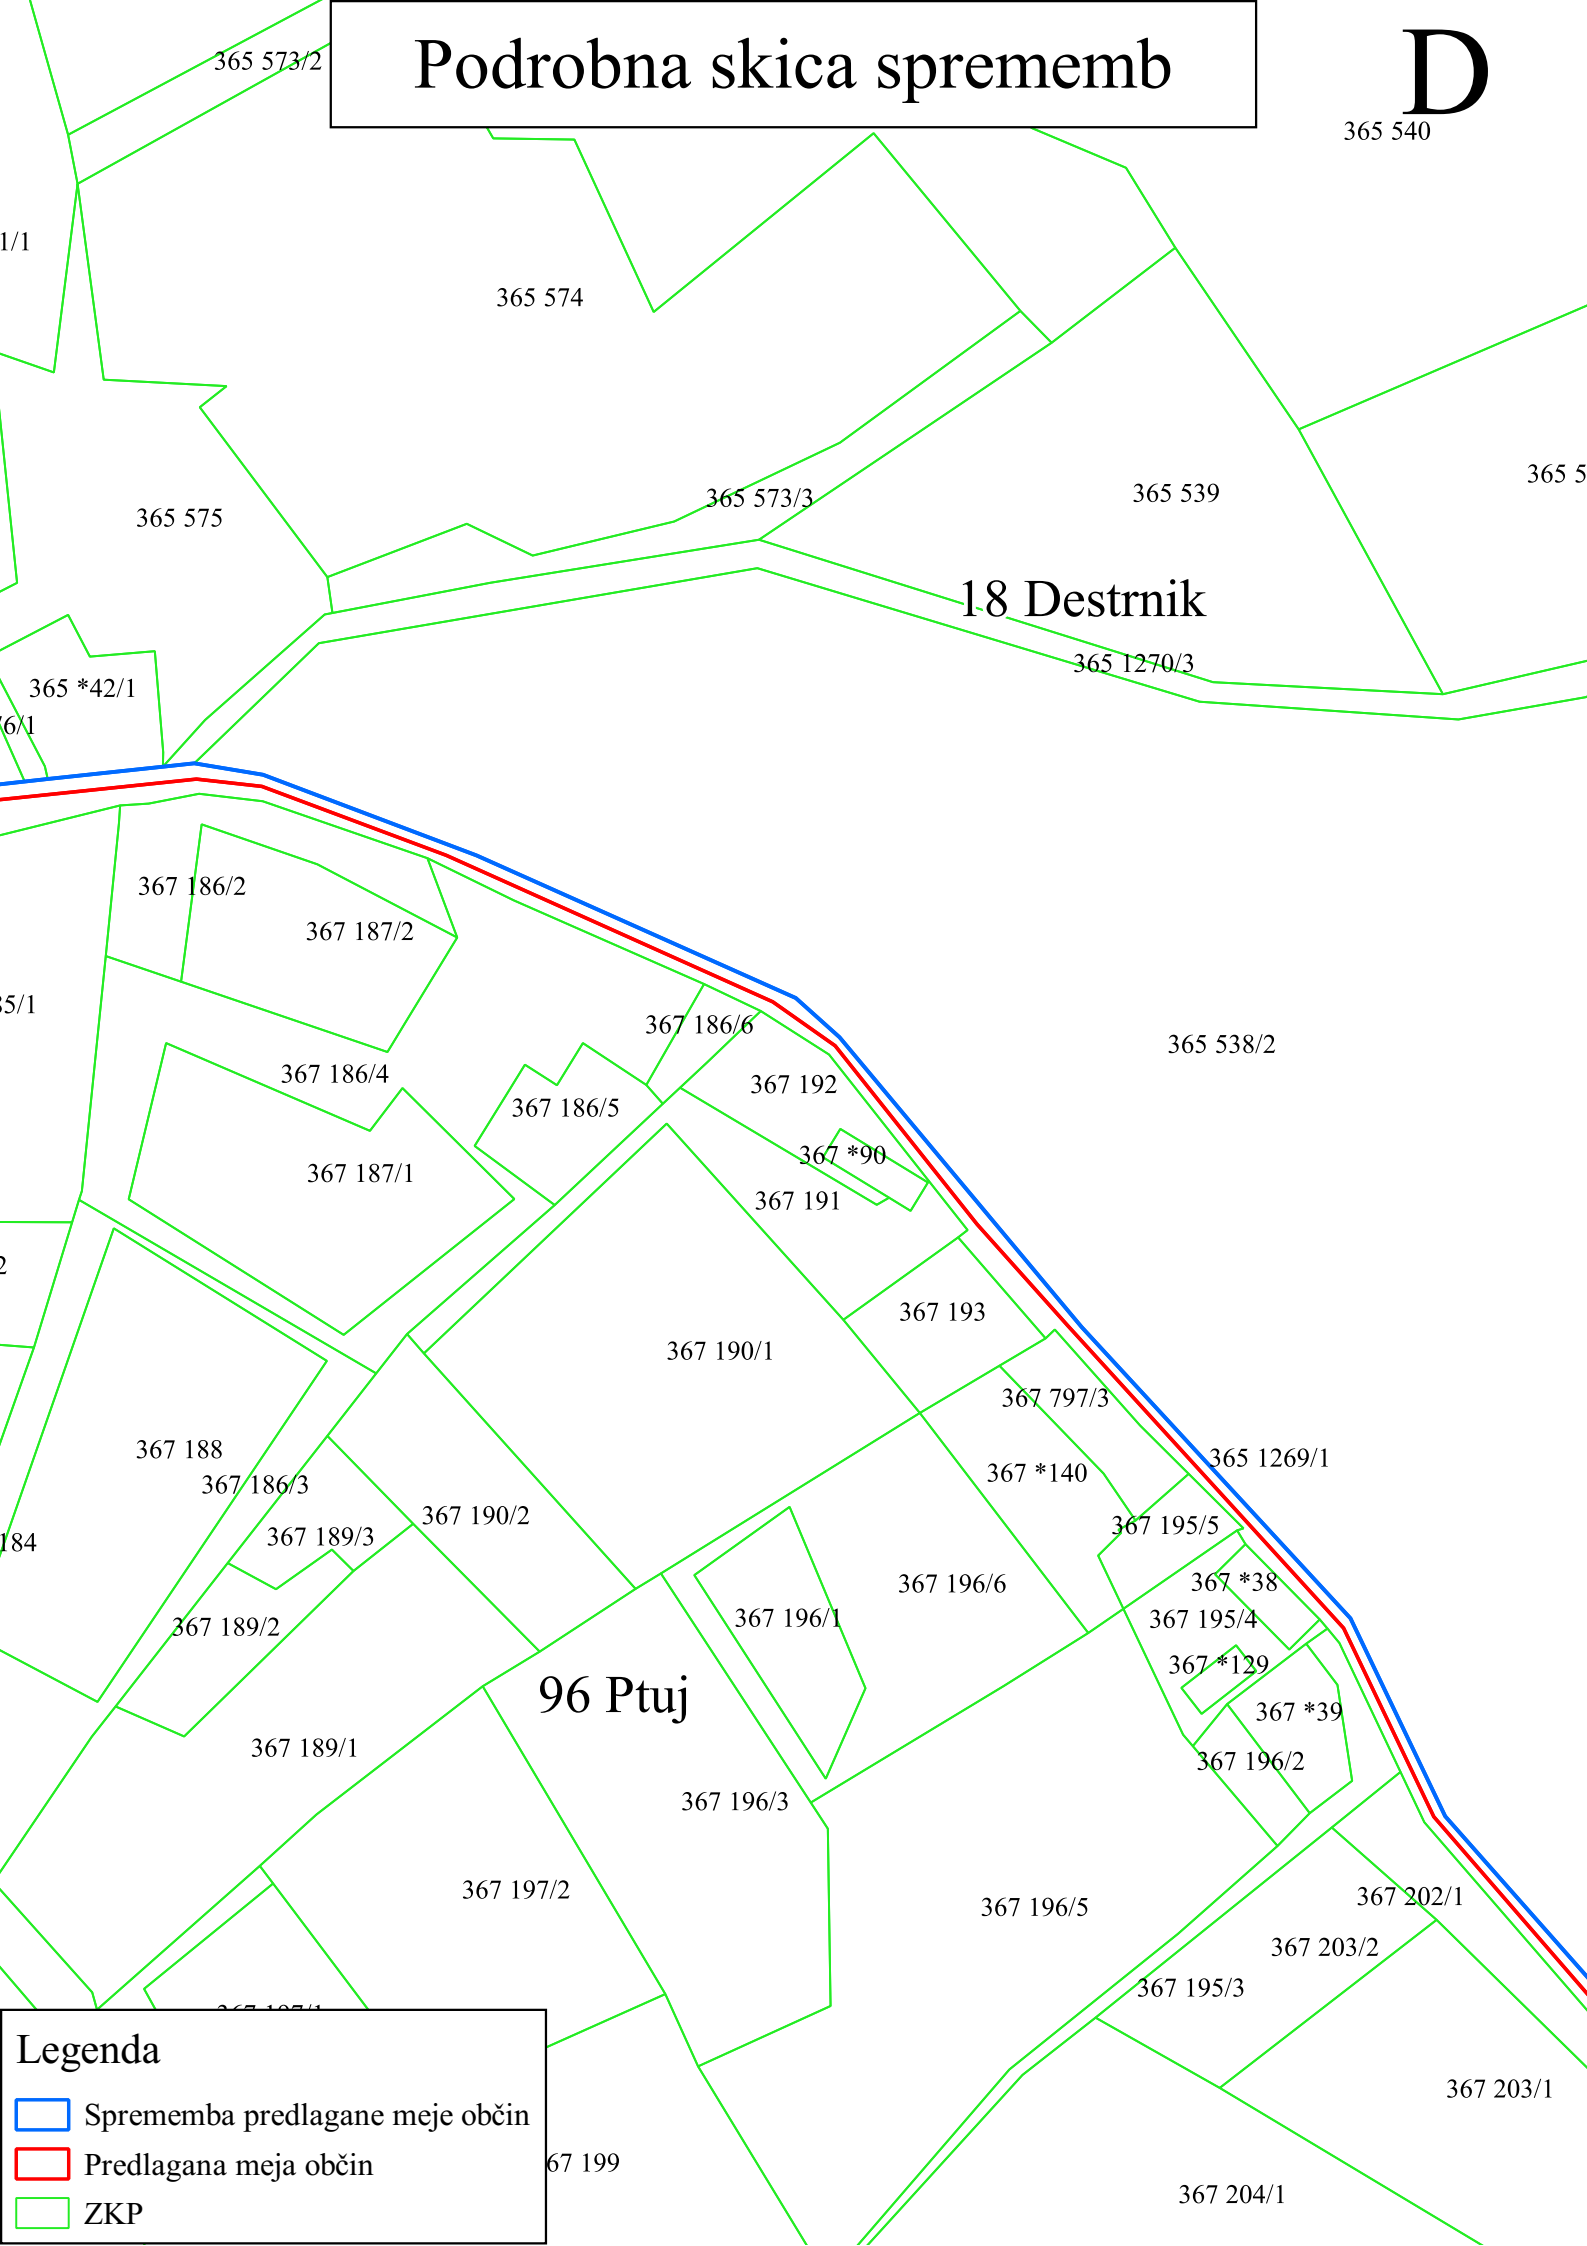

Podrobna skica sprememb

D

365 540

365 574

365 575

365 573/3

365 539

365 5

18 Destrnik

365 1270/3

365 *42/1

367 186/2

367 187/2

367 186/6

365 538/2

367 186/4

367 192

367 186/5

367 *90

367 187/1

367 191

367 193

367 190/1

367 797/3

367 188

365 1269/1

367 186/3

367 *140

367 189/3

367 190/2

367 195/5

184

367 189/2

367 196/1

367 196/6

367 *38

367 195/4

96 Ptuj

367 *129

367 189/1

367 196/3

367 *39

367 196/2

367 197/2

367 196/5

367 202/1

367 195/3

367 203/2

367 203/1

367 204/1

67 199

Legenda

- ▭ Sprememba predlagane meje občin
- ▭ Predlagana meja občin
- ▭ ZKP