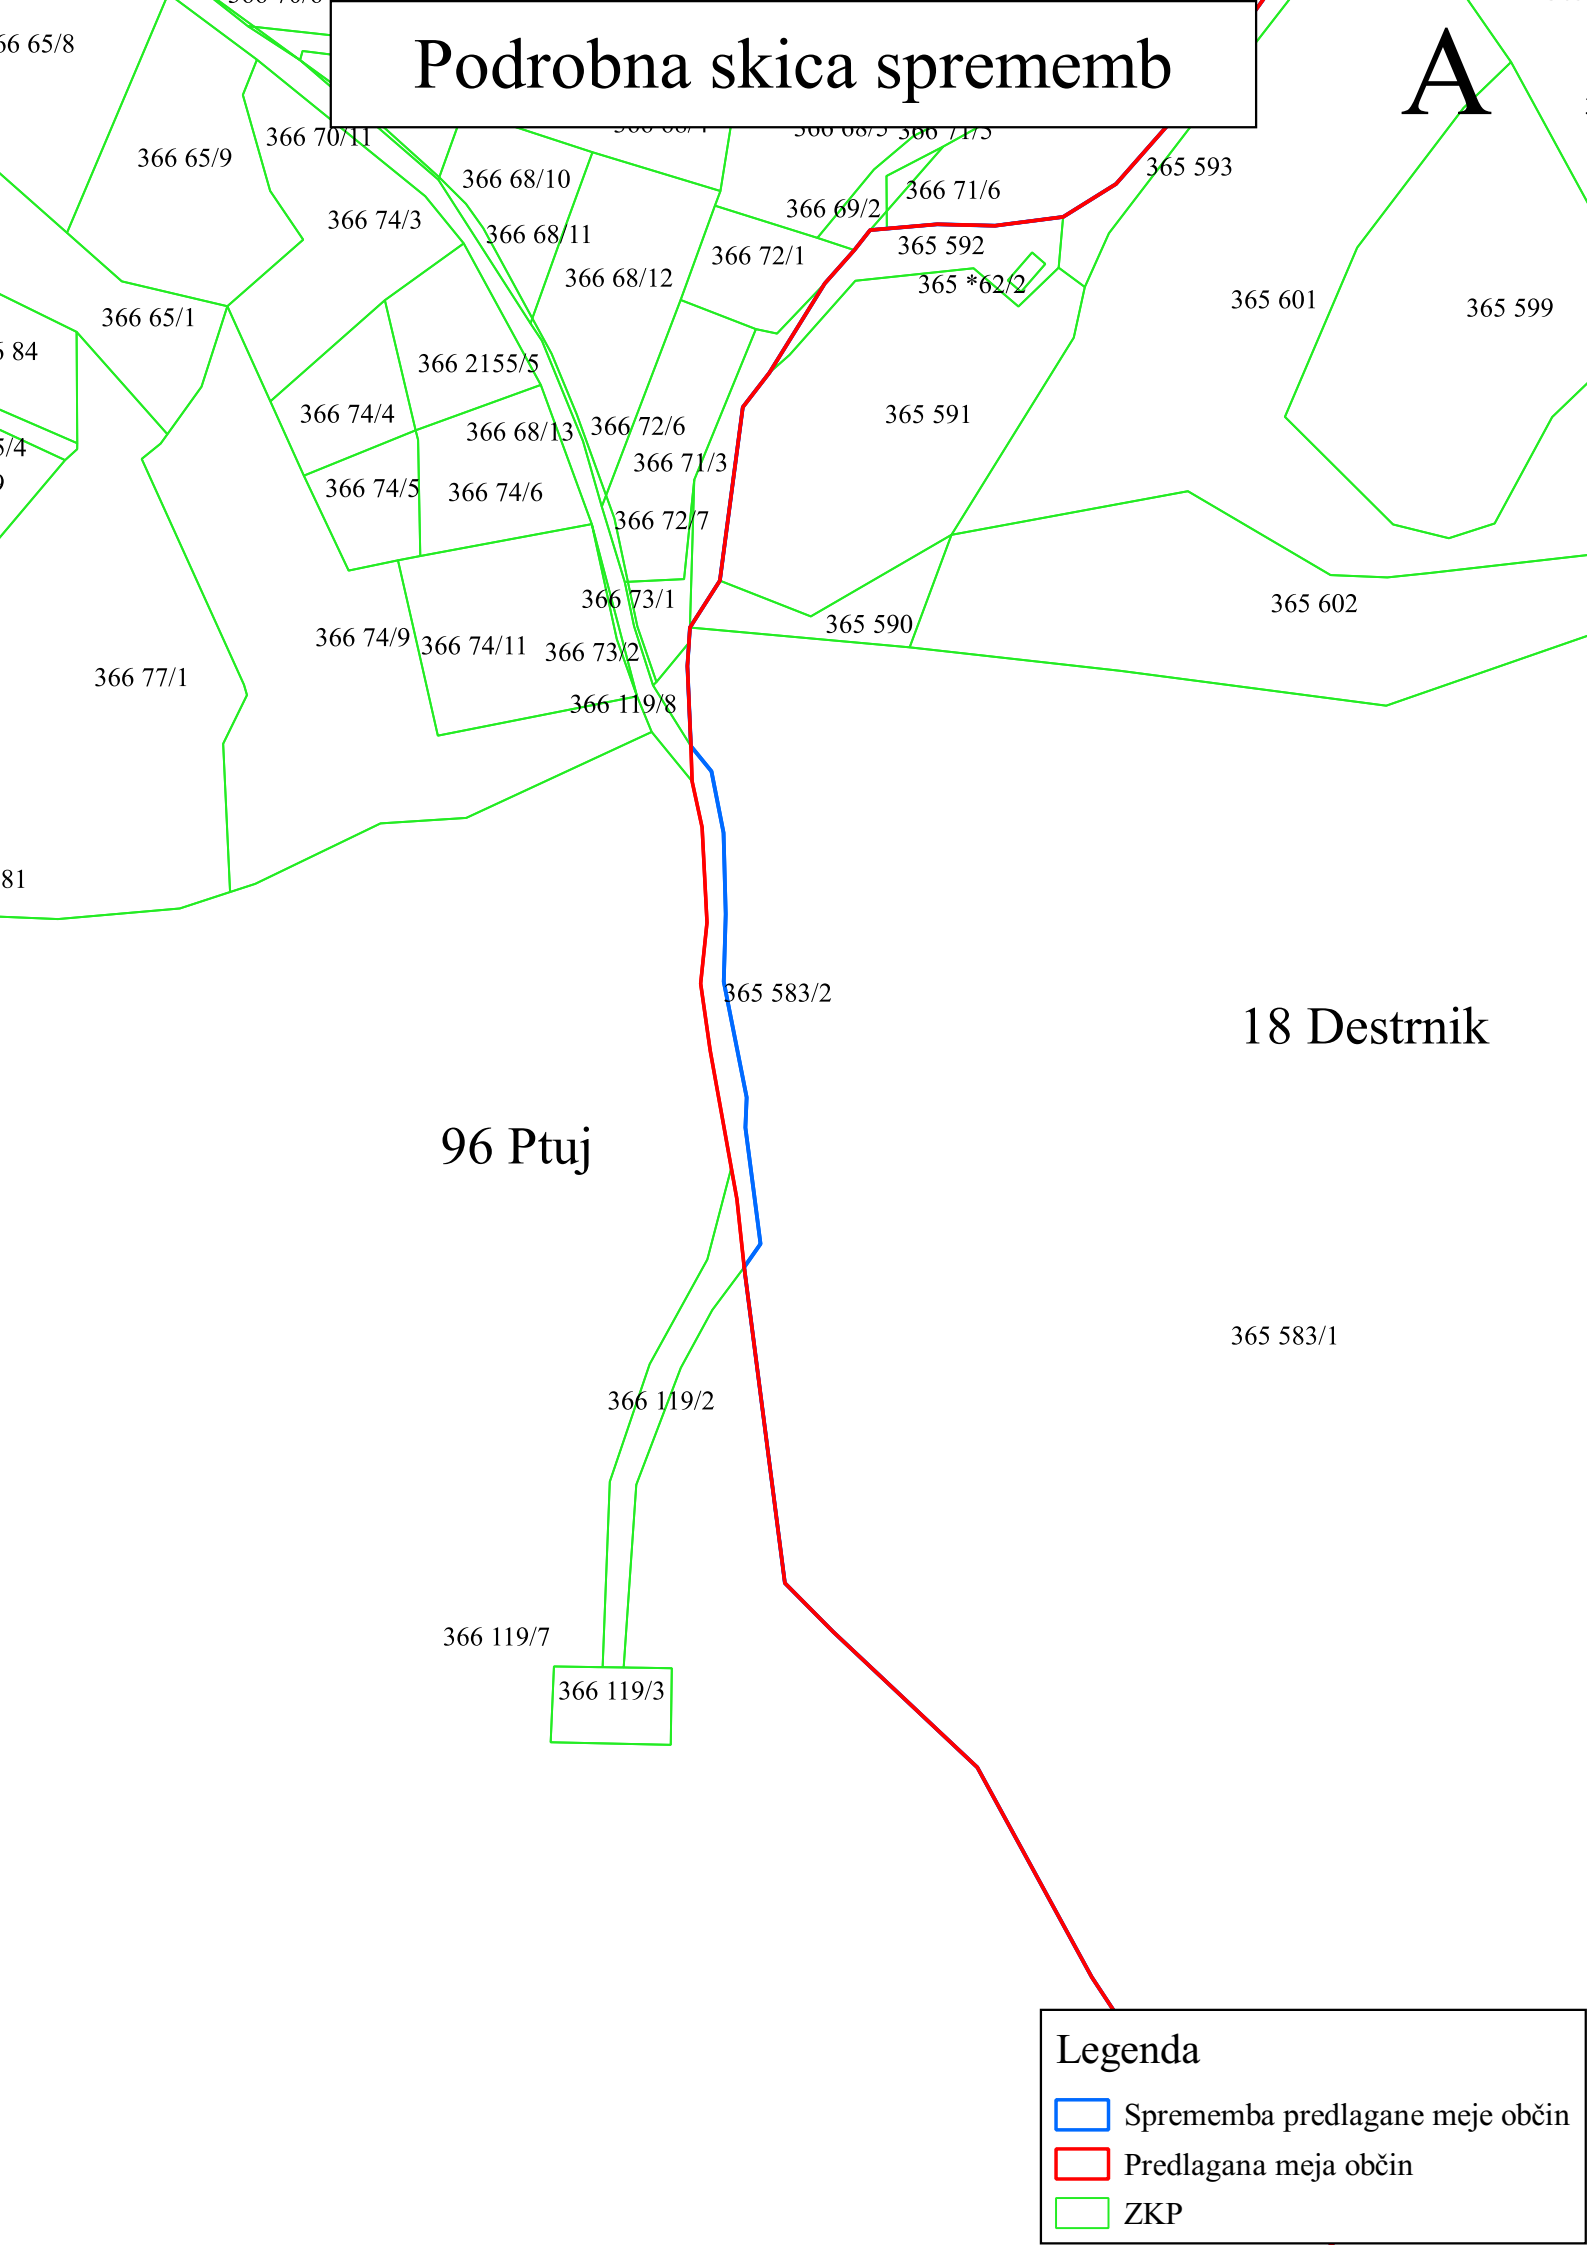

Podrobna skica sprememb

A

Legenda

- Sprememba predlagane meje občin
- Predlagana meja občin
- ZKP