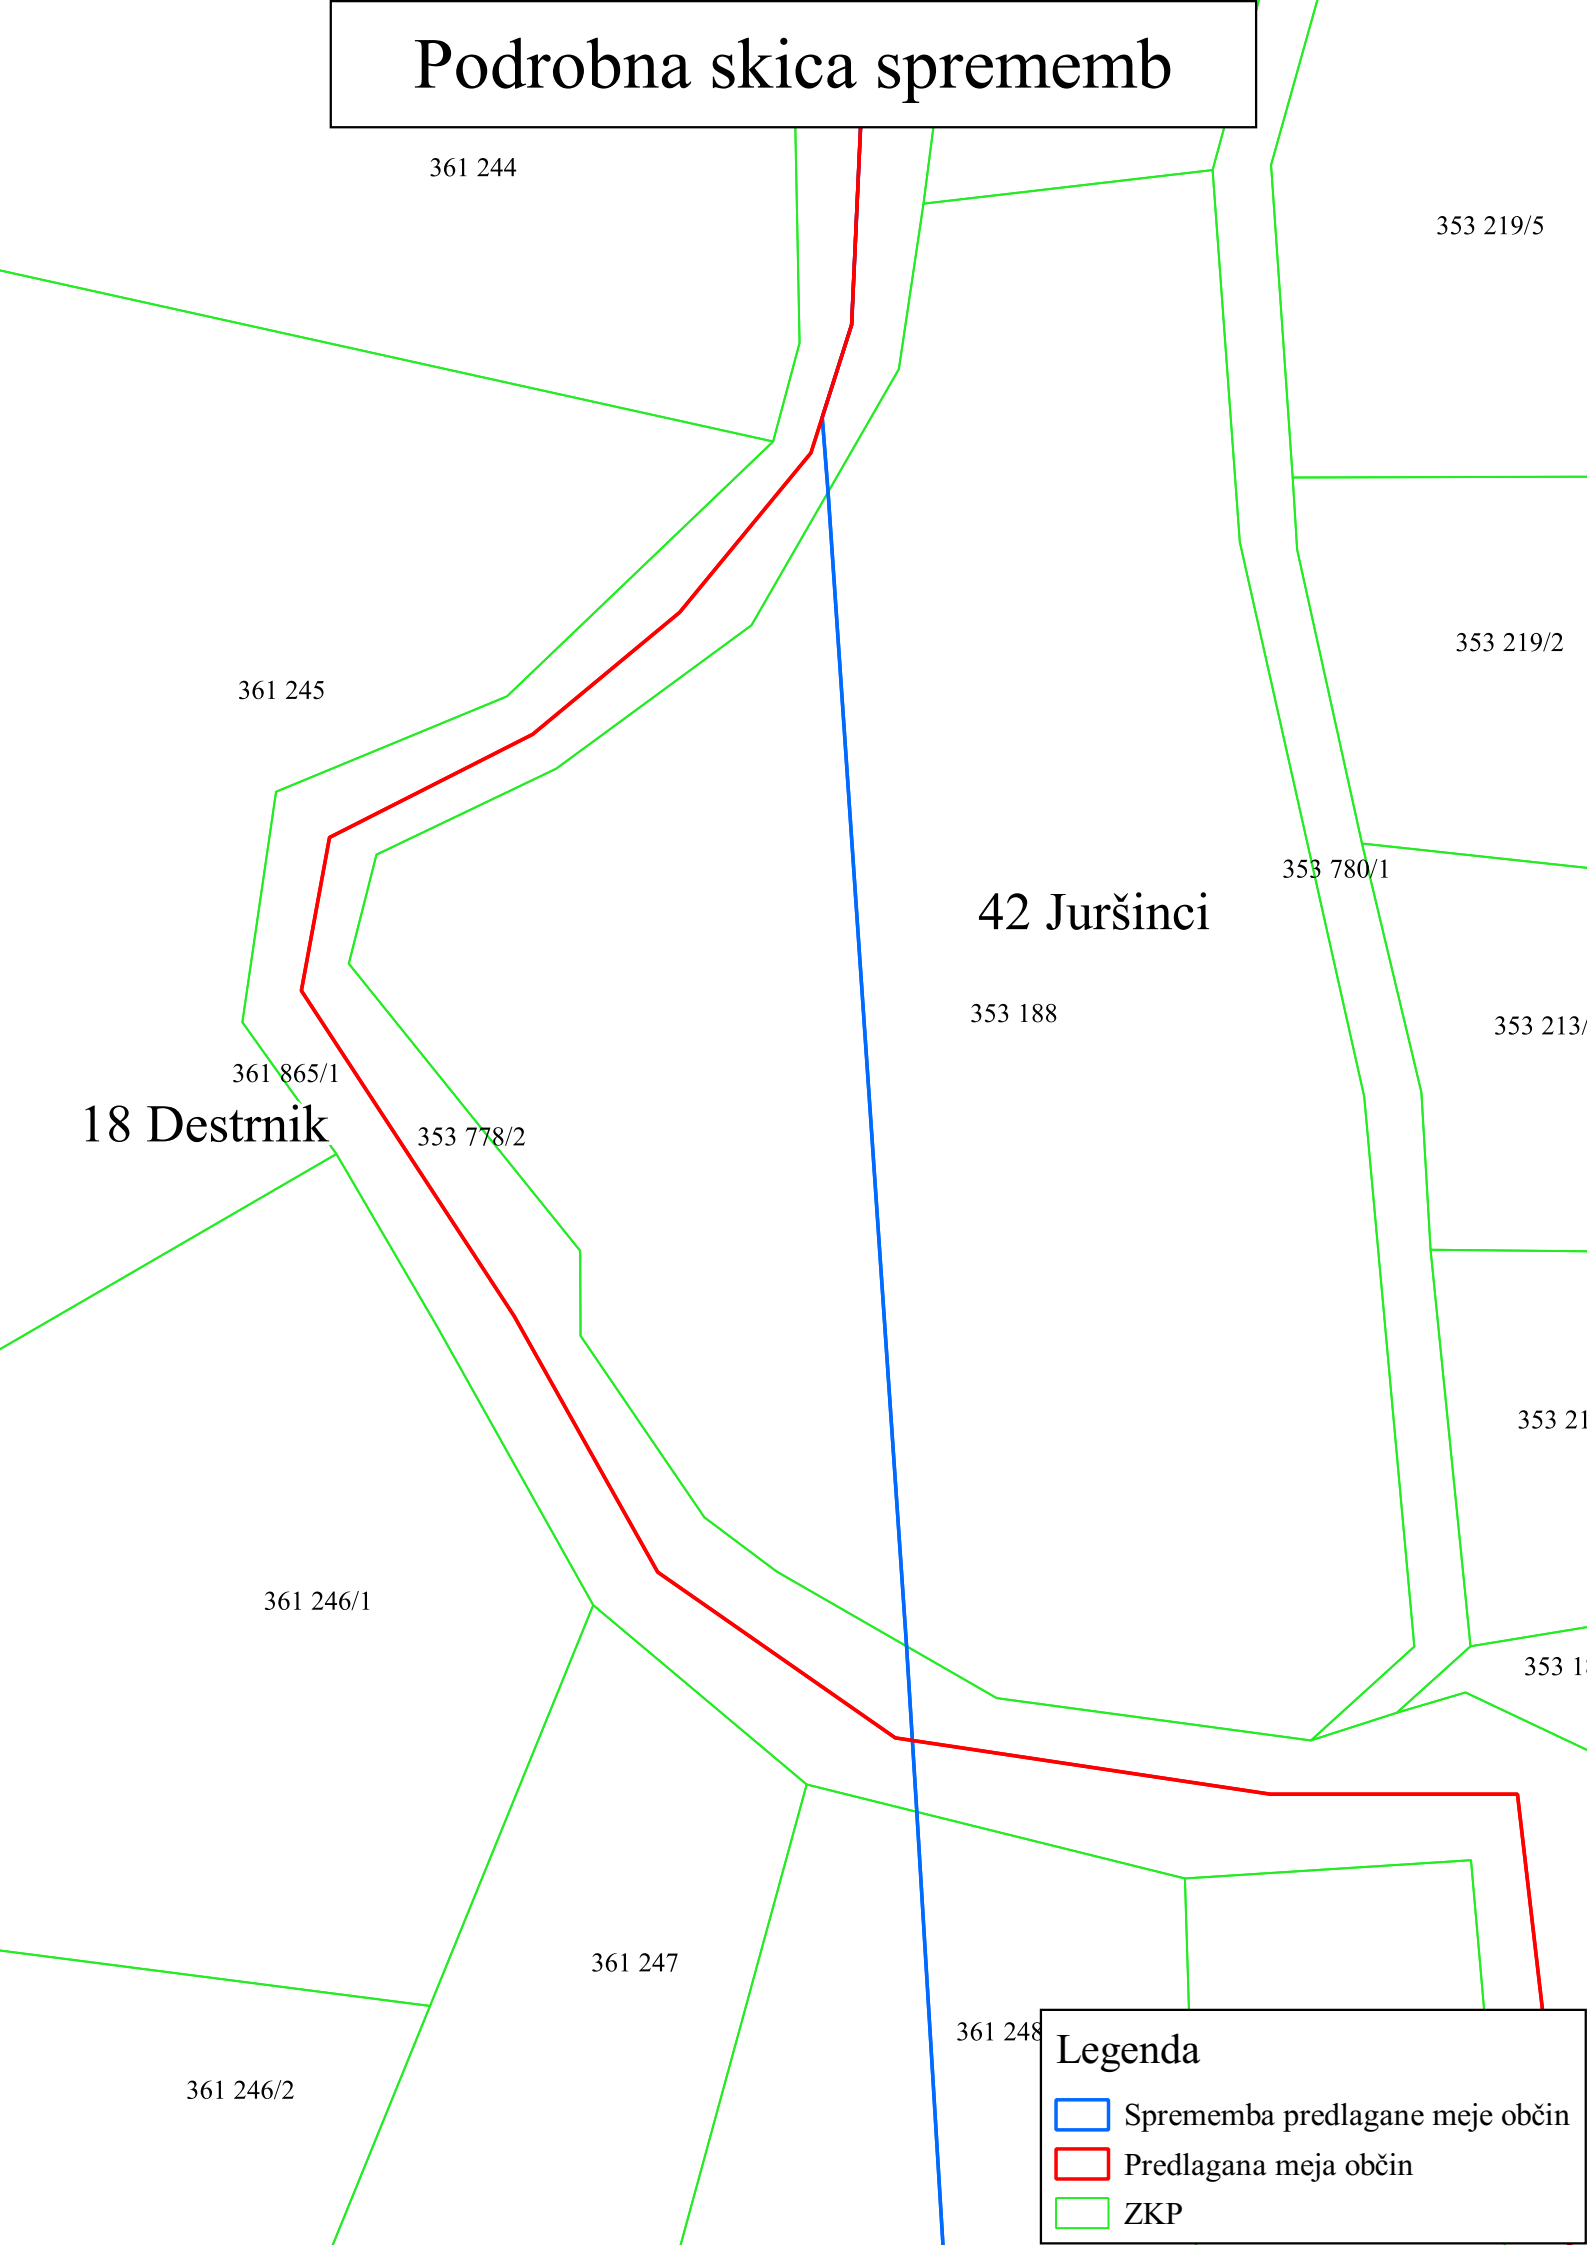

Občine, ki so uskladile spremembe medsebojne meje:

| Ime občine | OB_ID občine |
|------------|--------------|
| Juršinci | 42 |
| Destrnik | 18 |

Seznam parcel, ki se jih v celoti prenese v drugo občino:

| Parcela | | Prvotna občina | | Nova občina | |
|---------|---------------|----------------|-------|-------------|-------|
| K.O. | Štev. parcele | Ime | OB_ID | Ime | OB_ID |
| 361 | 249 | Destrnik | 18 | Juršinci | 42 |

Seznam parcel, ki se jih deloma prenese v drugo občino:

| Parcela | | Prvotna občina | | Nova občina | |
|---------|---------------|----------------|-------|-------------|-------|
| K.O. | Štev. parcele | Ime | OB_ID | Ime | OB_ID |
| 353 | 188 | Juršinci | 42 | Destrnik | 18 |
| 353 | 193/1 | Juršinci | 42 | Destrnik | 18 |
| 361 | 248/1 | Destrnik | 18 | Juršinci | 42 |
| 361 | 248/3 | Destrnik | 18 | Juršinci | 42 |
| 361 | 250 | Destrnik | 18 | Juršinci | 42 |
| 361 | 268 | Destrnik | 18 | Juršinci | 42 |
| 353 | 778/2 | Juršinci | 42 | Destrnik | 18 |
| 353 | 785/1 | Juršinci | 42 | Destrnik | 18 |
| 361 | 864/6 | Destrnik | 18 | Juršinci | 42 |
| 361 | 865/1 | Destrnik | 18 | Juršinci | 42 |

18 Destrnik

96 Ptuj

42 Juršinci

Podrobna skica sprememb

Legenda

-  Sprememba predlagane meje občin
-  Predlagana meja občin
-  ZKP

Podrobna skica sprememb

Podrobna skica sprememb