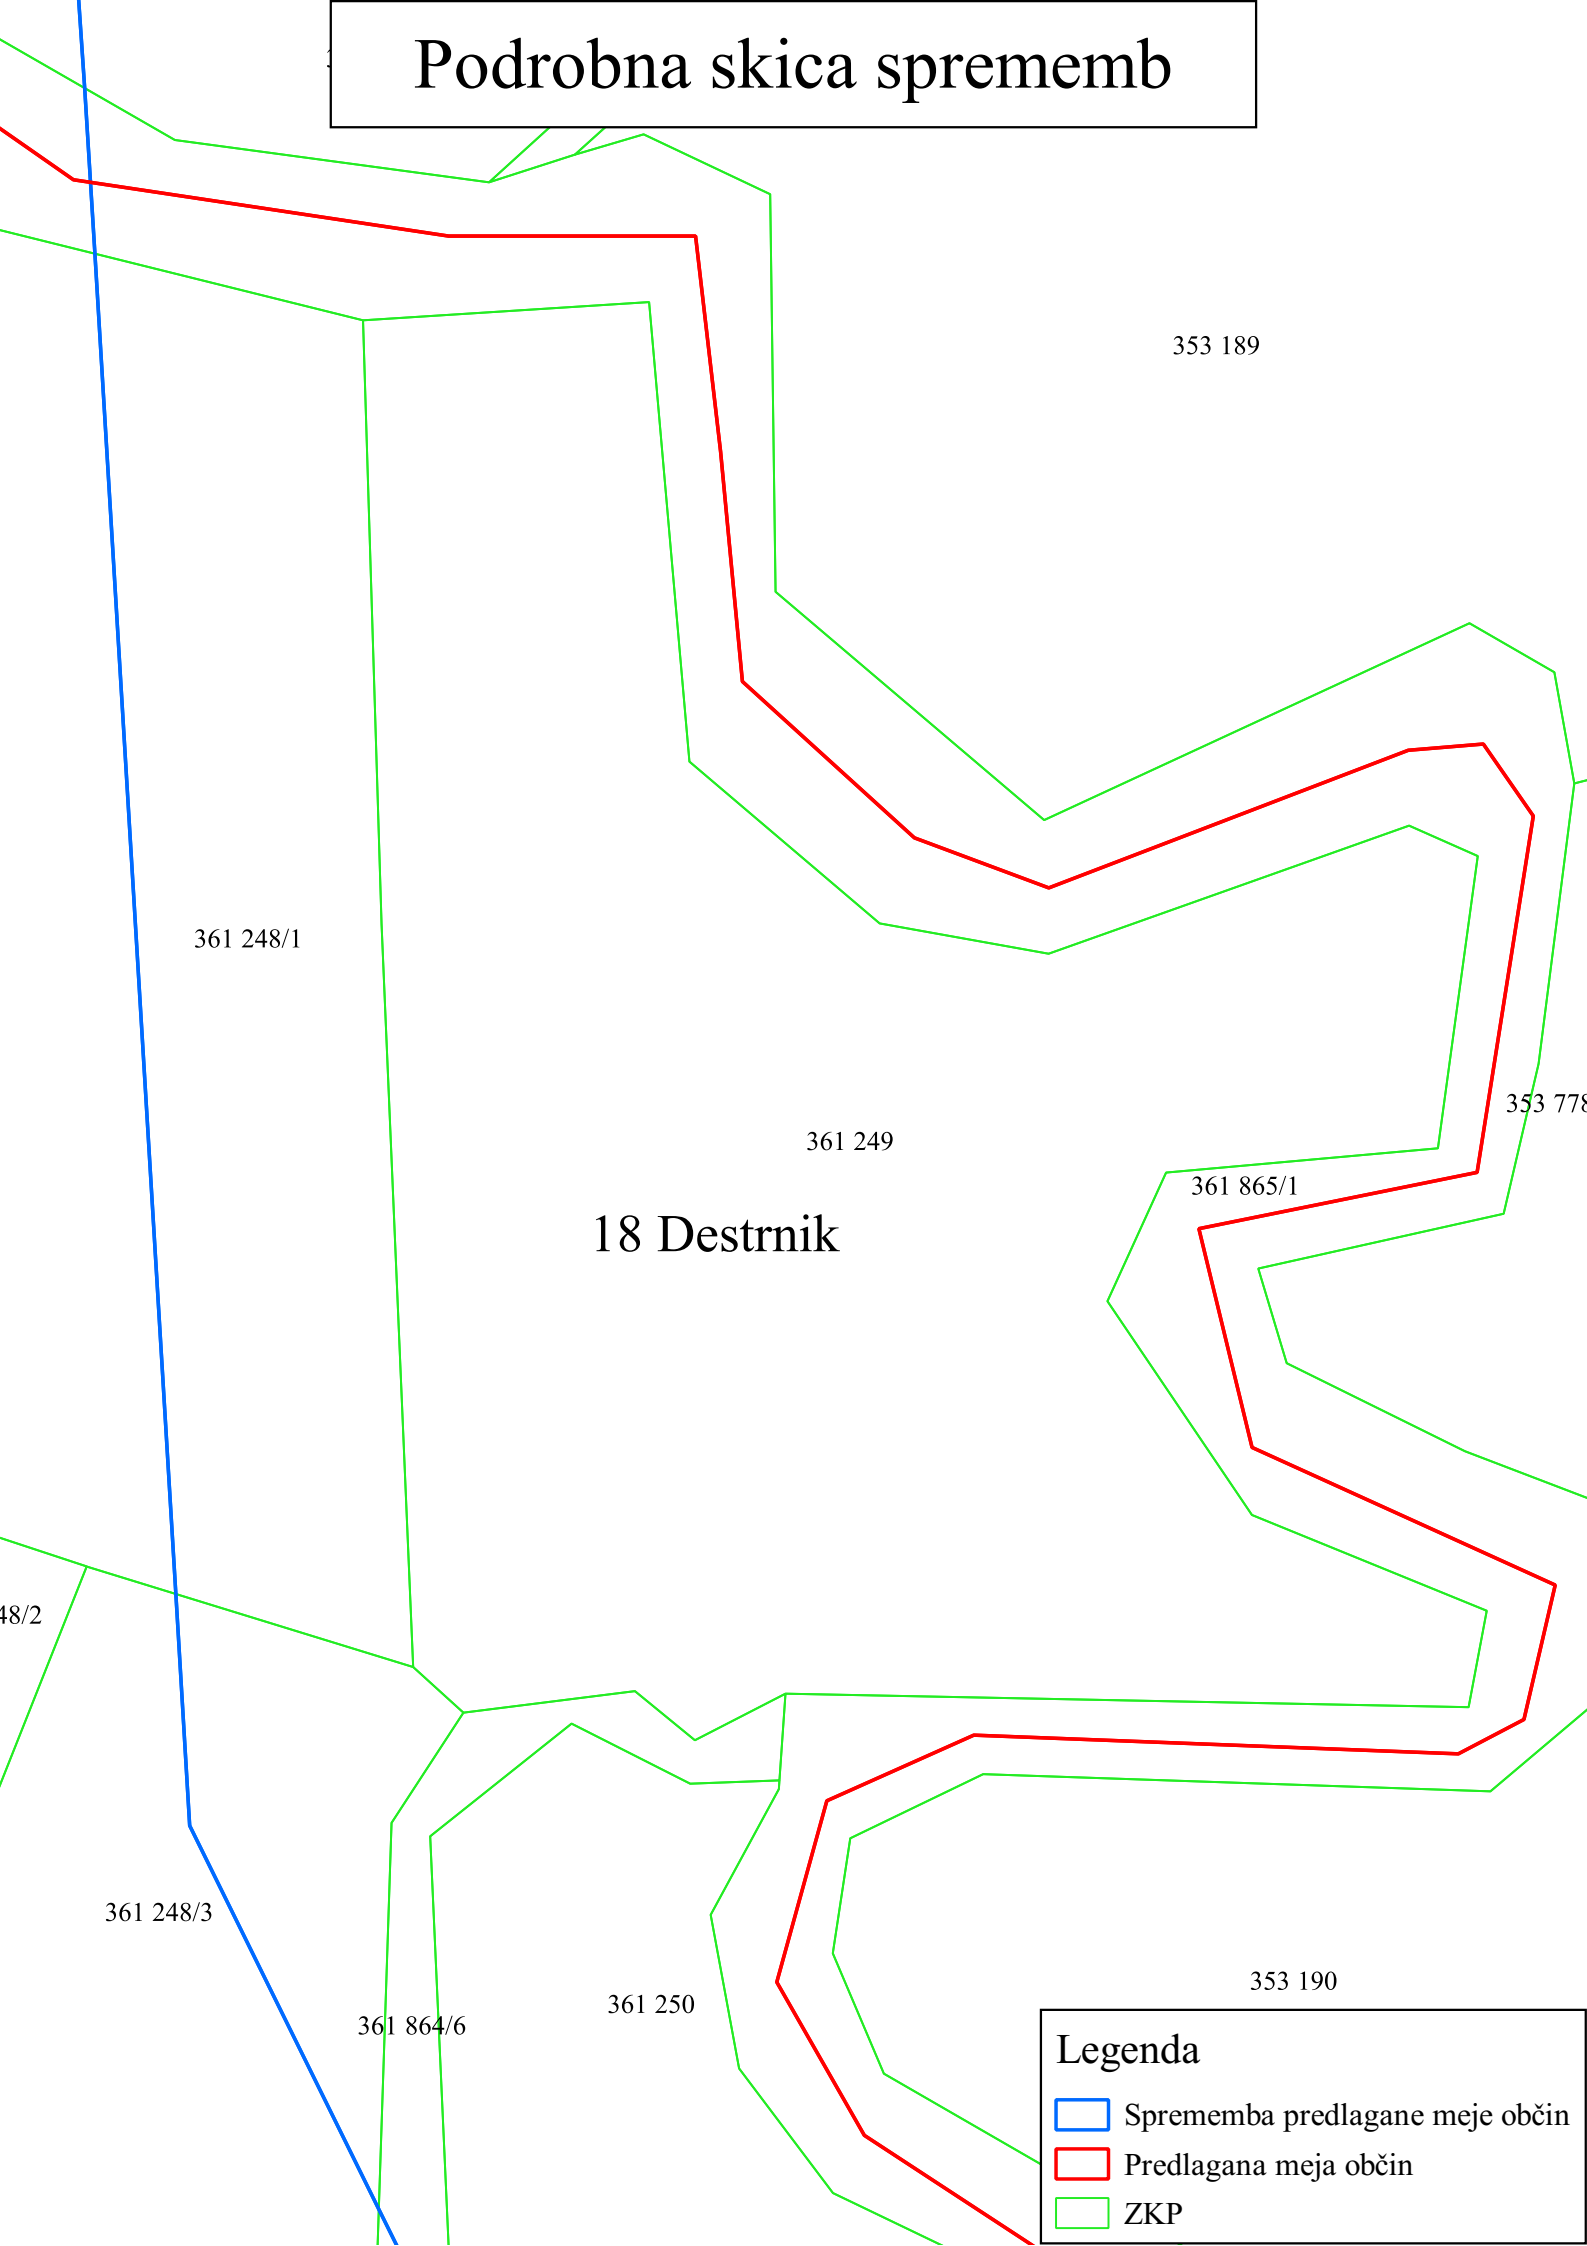

| Parcela | | Prvotna občina | | Nova občina | |
|---------|---------------|----------------|-------|-------------|-------|
| K.O. | Štev. parcele | Ime | OB_ID | Ime | OB_ID |
| 361 | 249 | Destrnik | 18 | Juršinci | 42 |

Seznam parcel, ki se jih deloma prenese v drugo občino:

| Parcela | | Prvotna občina | | Nova občina | |
|---------|---------------|----------------|-------|-------------|-------|
| K.O. | Štev. parcele | Ime | OB_ID | Ime | OB_ID |
| 353 | 188 | Juršinci | 42 | Destrnik | 18 |
| 353 | 193/1 | Juršinci | 42 | Destrnik | 18 |
| 361 | 248/1 | Destrnik | 18 | Juršinci | 42 |
| 361 | 248/3 | Destrnik | 18 | Juršinci | 42 |
| 361 | 250 | Destrnik | 18 | Juršinci | 42 |
| 361 | 268 | Destrnik | 18 | Juršinci | 42 |
| 353 | 778/2 | Juršinci | 42 | Destrnik | 18 |
| 353 | 785/1 | Juršinci | 42 | Destrnik | 18 |
| 361 | 864/6 | Destrnik | 18 | Juršinci | 42 |
| 361 | 865/1 | Destrnik | 18 | Juršinci | 42 |

18 Destrnik

96 Ptuj

42 Juršinci

Podrobna skica sprememb

Legenda

-  Sprememba predlagane meje občin
-  Predlagana meja občin
-  ZKP

Podrobna skica sprememb

Podrobna skica sprememb

18 Destrnik

42 Juršinci

Legenda

-  Sprememba predlagane meje občin
-  Predlagana meja občin
-  ZKP

Podrobna skica sprememb