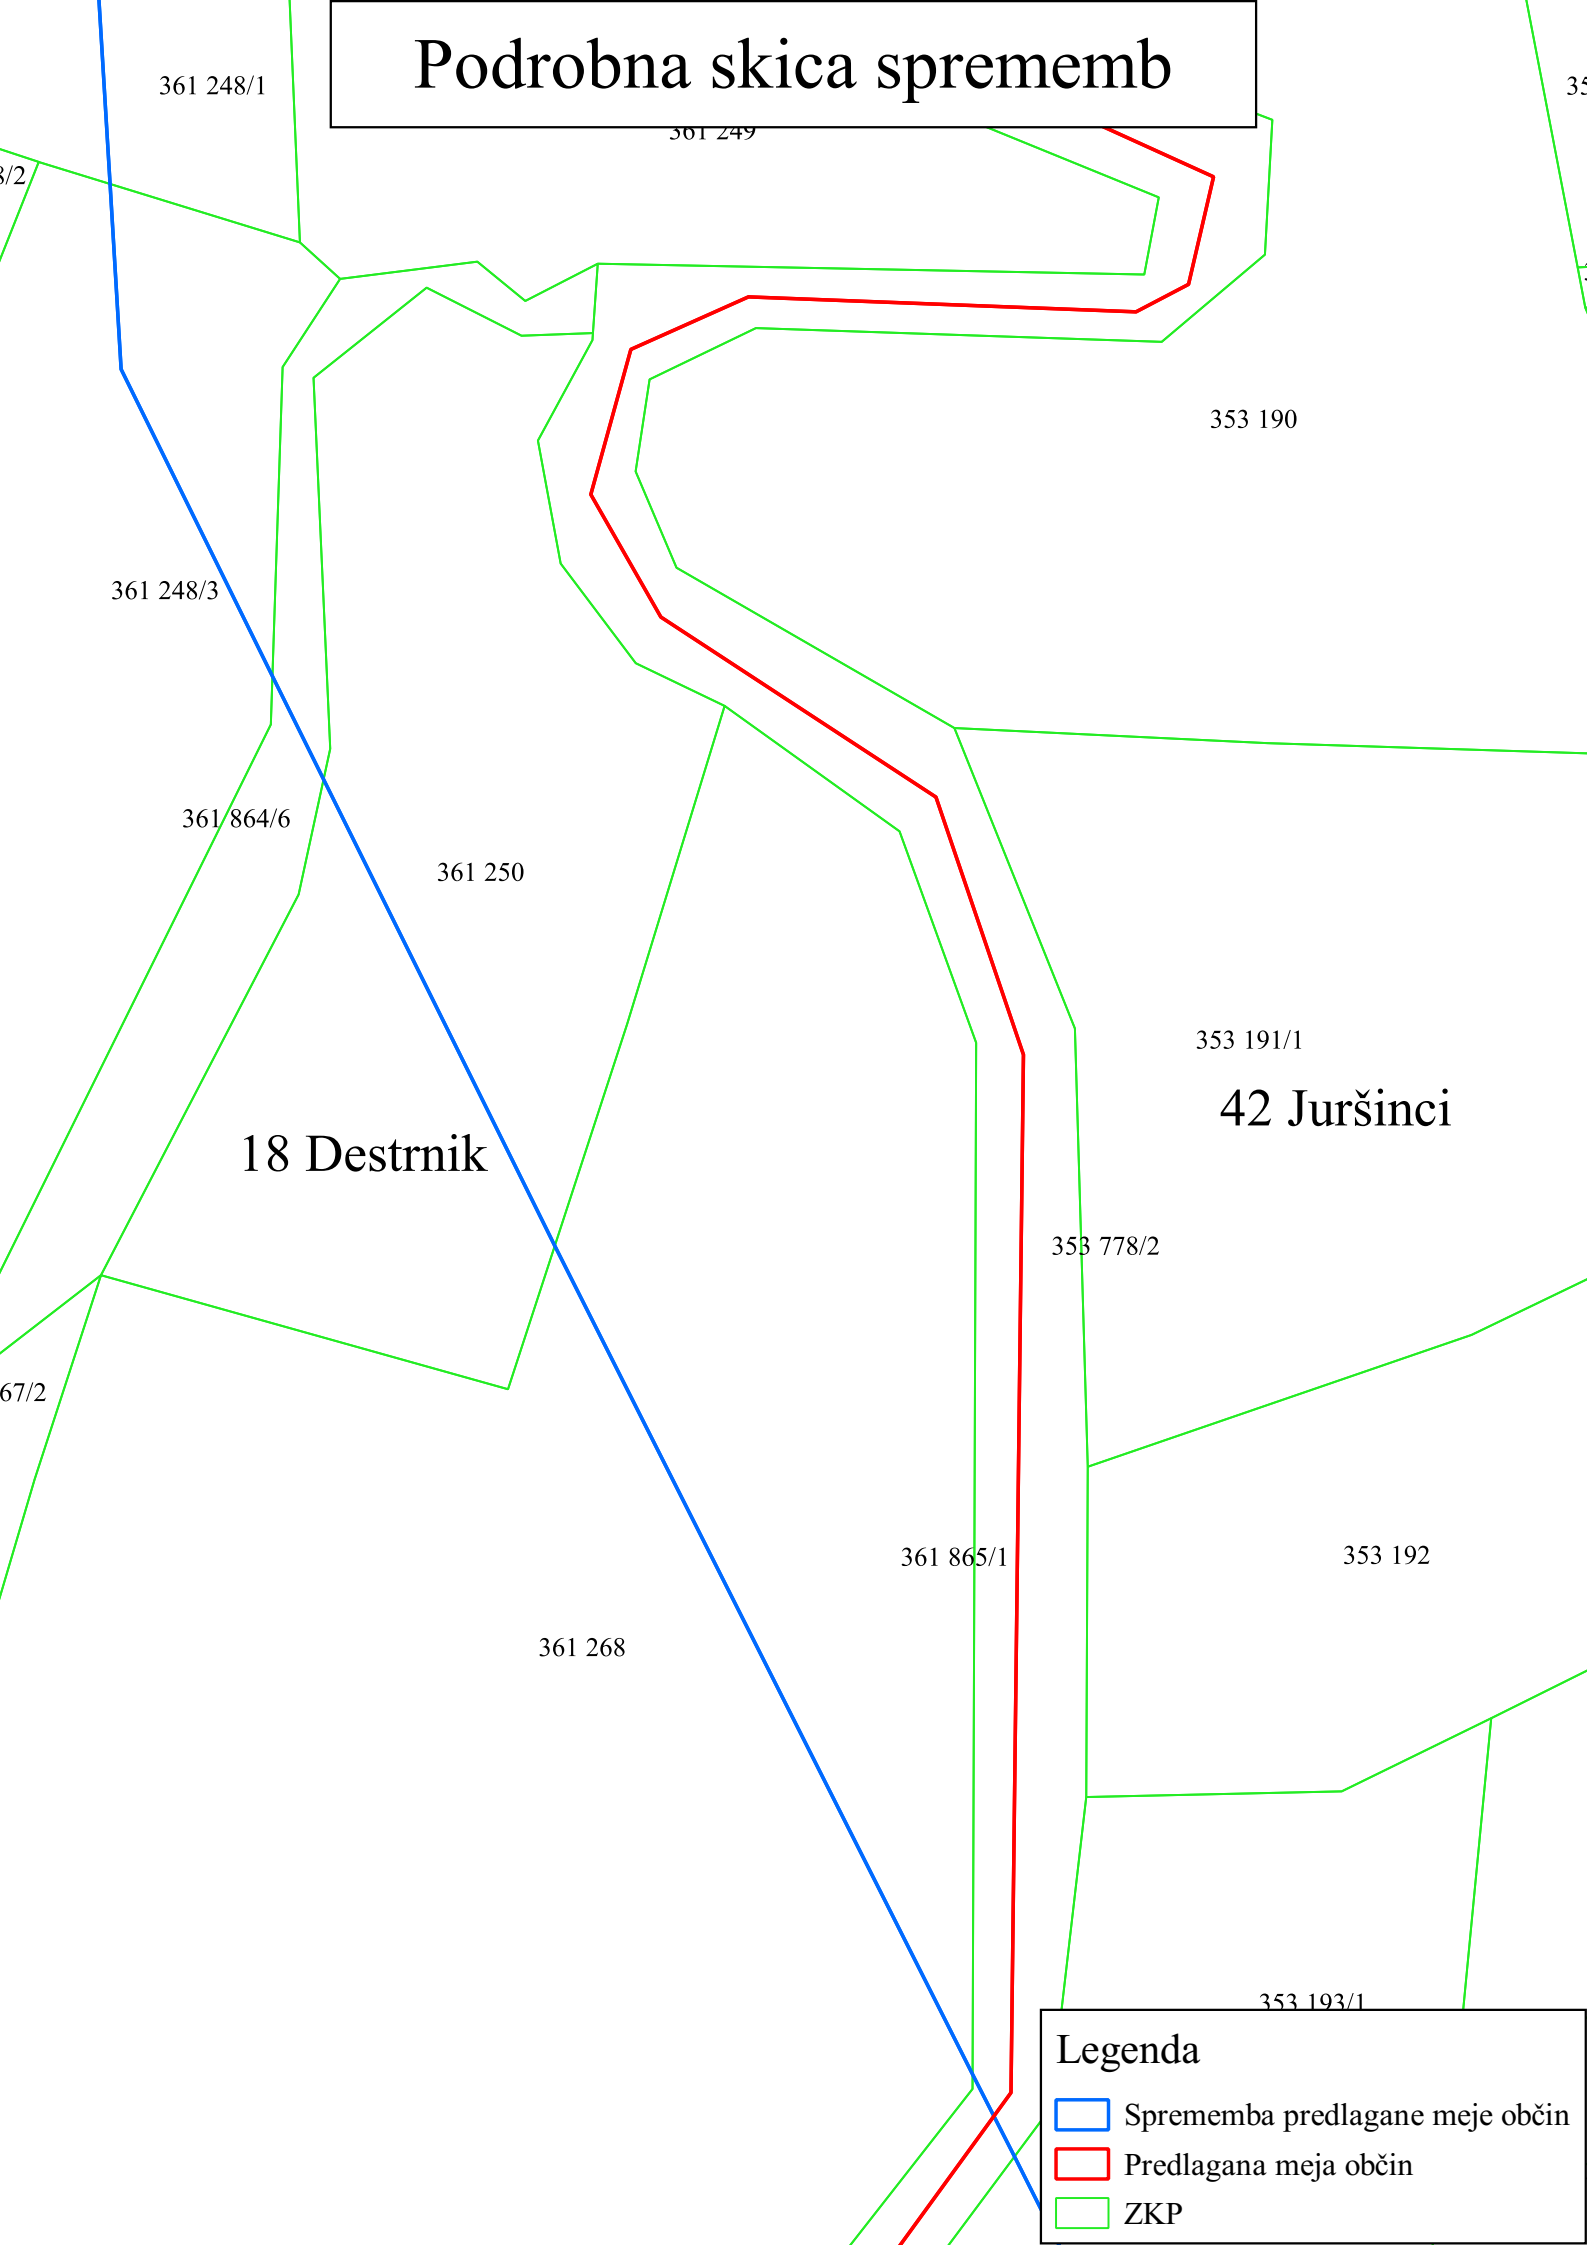

| Parcela | | Prvotna občina | | Nova občina | |
|---------|---------------|----------------|-------|-------------|-------|
| K.O. | Štev. parcele | Ime | OB_ID | Ime | OB_ID |
| 361 | 249 | Destrnik | 18 | Juršinci | 42 |

Seznam parcel, ki se jih deloma prenese v drugo občino:

| Parcela | | Prvotna občina | | Nova občina | |
|---------|---------------|----------------|-------|-------------|-------|
| K.O. | Štev. parcele | Ime | OB_ID | Ime | OB_ID |
| 353 | 188 | Juršinci | 42 | Destrnik | 18 |
| 353 | 193/1 | Juršinci | 42 | Destrnik | 18 |
| 361 | 248/1 | Destrnik | 18 | Juršinci | 42 |
| 361 | 248/3 | Destrnik | 18 | Juršinci | 42 |
| 361 | 250 | Destrnik | 18 | Juršinci | 42 |
| 361 | 268 | Destrnik | 18 | Juršinci | 42 |
| 353 | 778/2 | Juršinci | 42 | Destrnik | 18 |
| 353 | 785/1 | Juršinci | 42 | Destrnik | 18 |
| 361 | 864/6 | Destrnik | 18 | Juršinci | 42 |
| 361 | 865/1 | Destrnik | 18 | Juršinci | 42 |

18 Destrnik

96 Ptuj

42 Juršinci

Podrobna skica sprememb

Legenda

-  Sprememba predlagane meje občin
-  Predlagana meja občin
-  ZKP

Podrobna skica sprememb

Podrobna skica sprememb

18 Destrnik

42 Juršinci

Legenda

-  Sprememba predlagane meje občin
-  Predlagana meja občin
-  ZKP

Podrobna skica sprememb