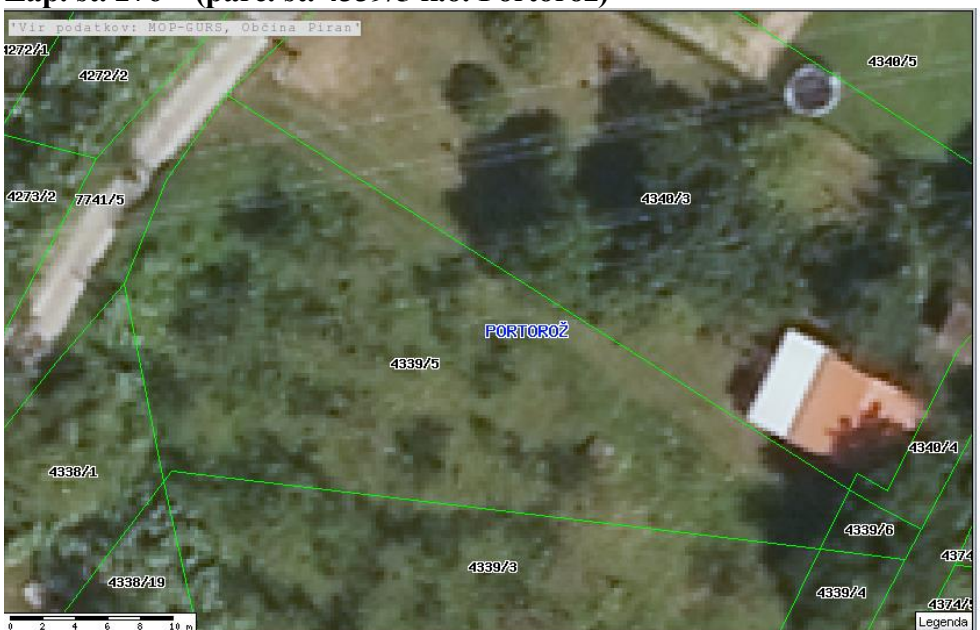

Zap. št. 276 (parc. št. 4339/5 k.o. Portorož)