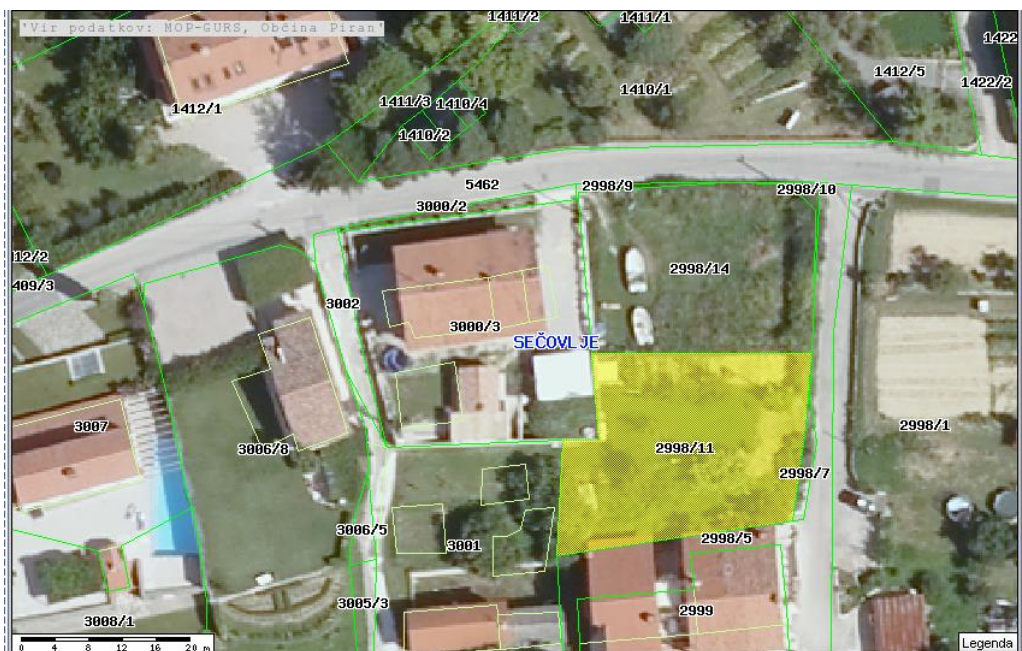

Zap. št. 34 (parc. št. 2998/11 k.o. 2632-Sečovlje)