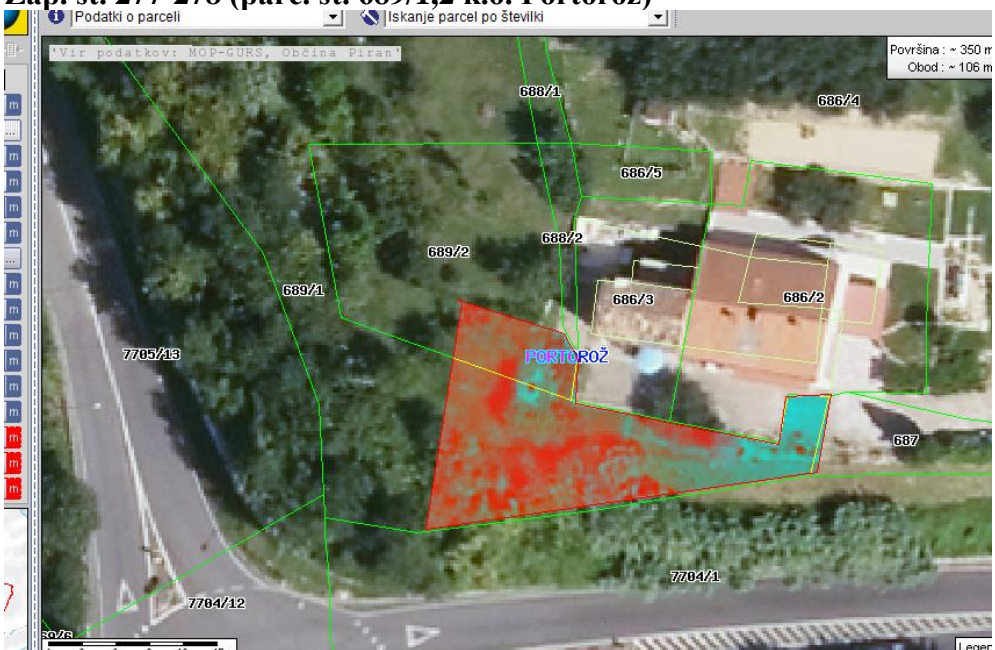

Zap. št. 277-278 (parc. št. 689/1,2 k.o. Portorož)