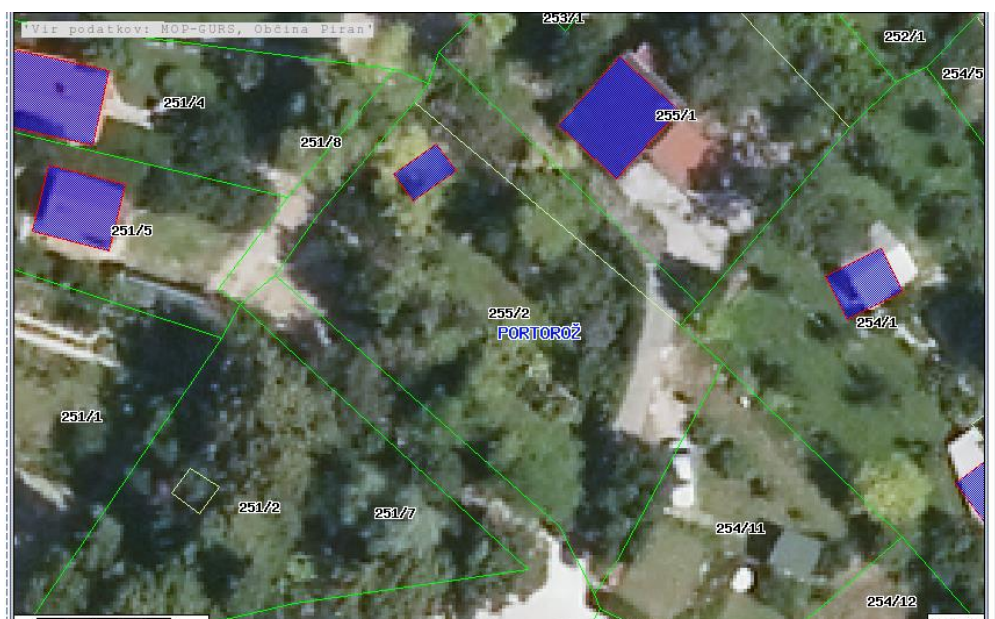

Zap. št. 12 (parc. št. 255/2 k.o. Portorož)