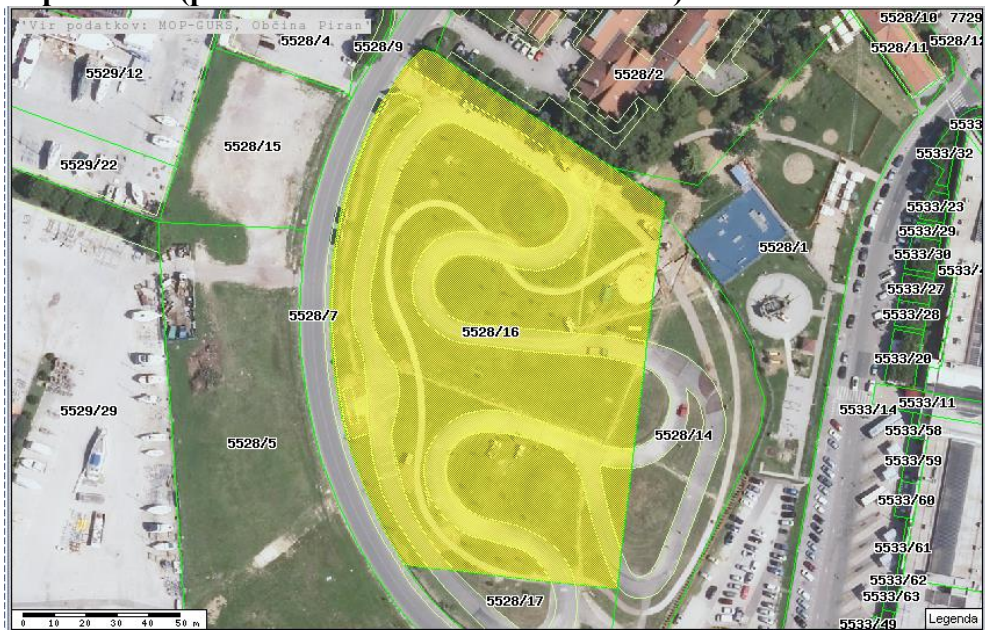

### Zap. št. 159 (436 k.o. Nova vas)

**Zap. št. 160 (parc. št. 454 k.o. Nova vas)**

**Zap. št. 161 (parc. št. 5528/16 k.o. 2631-Portorož)**

**Zap. št. 162 -163 (parc. št. 3377/3,3378/2 obe k.o. 2631-Portorož)**