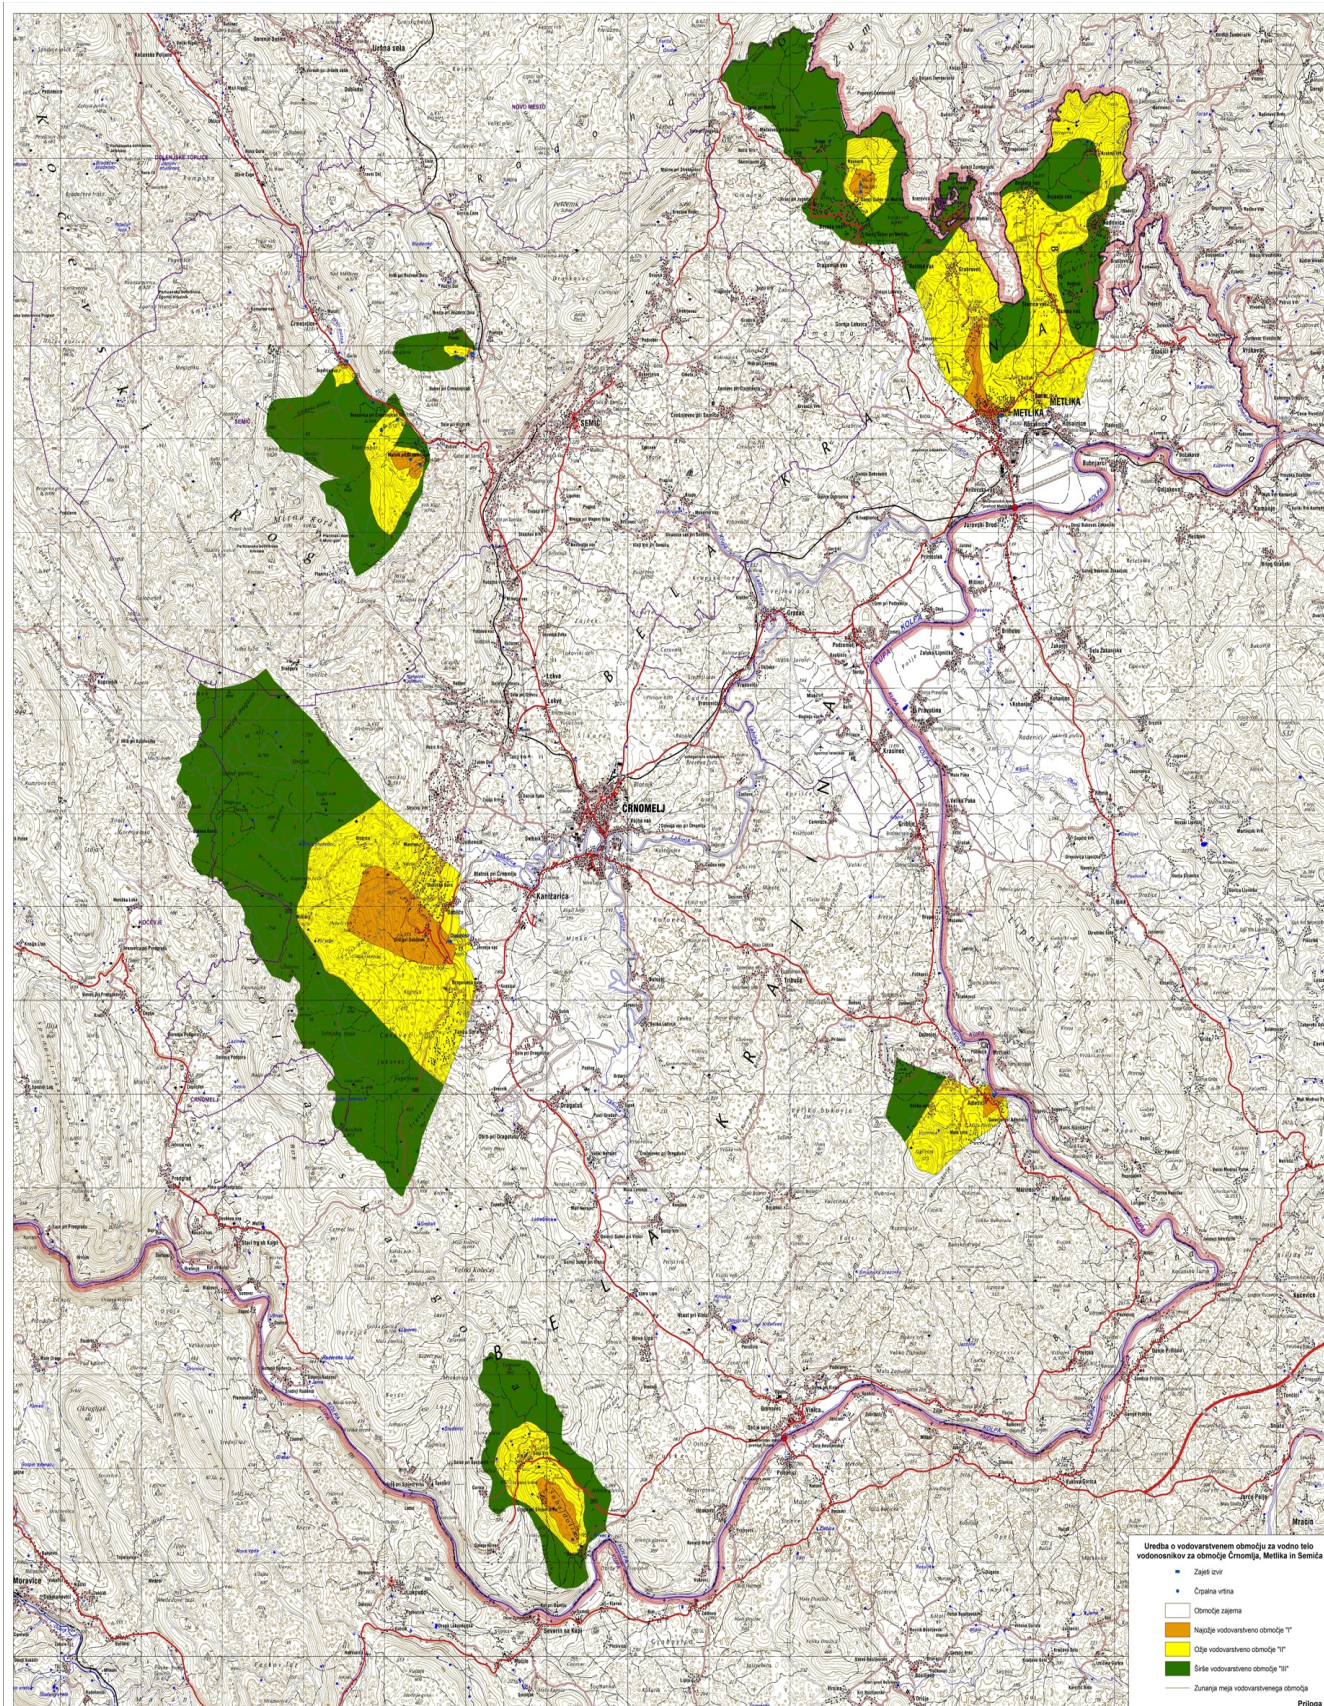

PRILOGA 1:

Uredba o vodovarstvenem območju za vodna telesa vodonosnikov za območje občin Črnomelj, Metlika in Semič