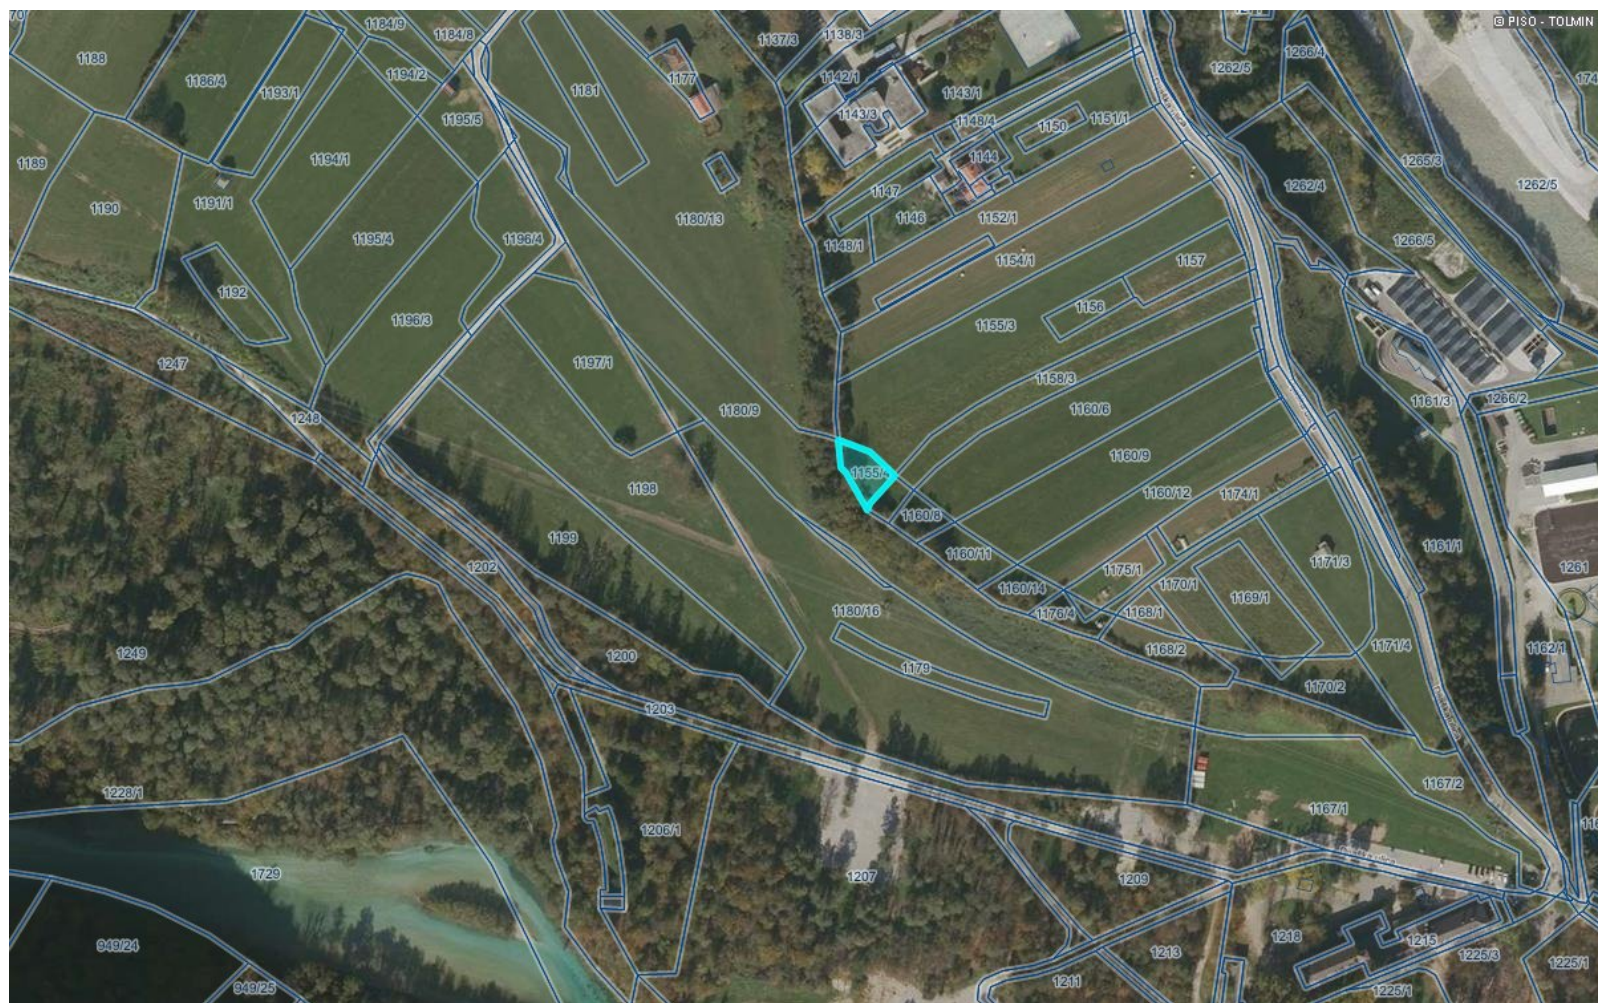

Za etni prikaz

LEGENDA:

Parcele

St.

0 100 m
merilo 1: 3720

0 10 cm
referen na linija

OZNA ENA PARCELA: katastrska ob ina: 2248-TOLMIN, parcela: 1155/4