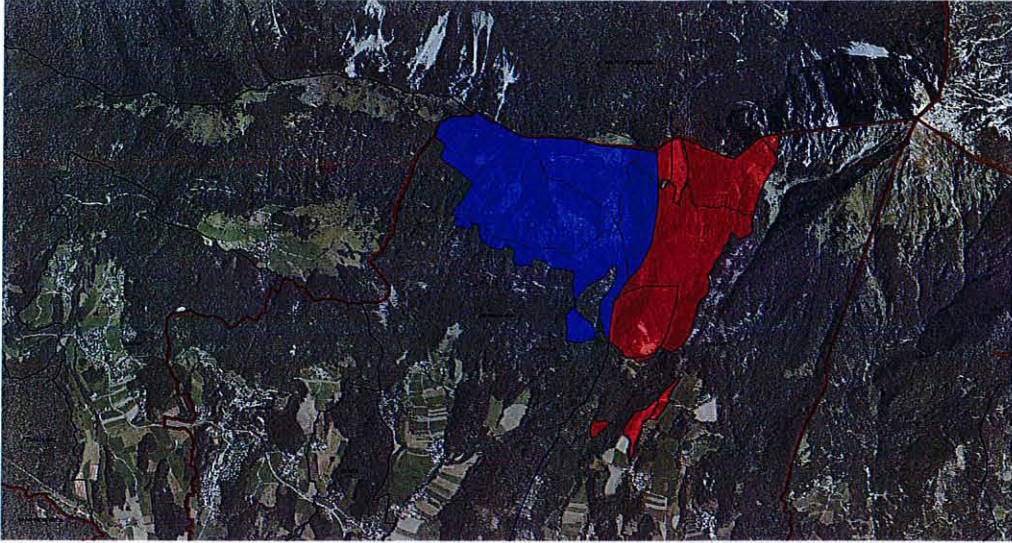

k tč. 3 b

Zemljišče parc. št. 141/2, k.o. 2102 Kokrica

Zemljišče parc. št. 678/2, k.o. 2104 Suha

Zemljišče parc. št. 694/3, k.o. 2104 Suha

k tč. 3 b

Parcele k.o. Babni Vrt (rdeče), Srednja vas (modro)