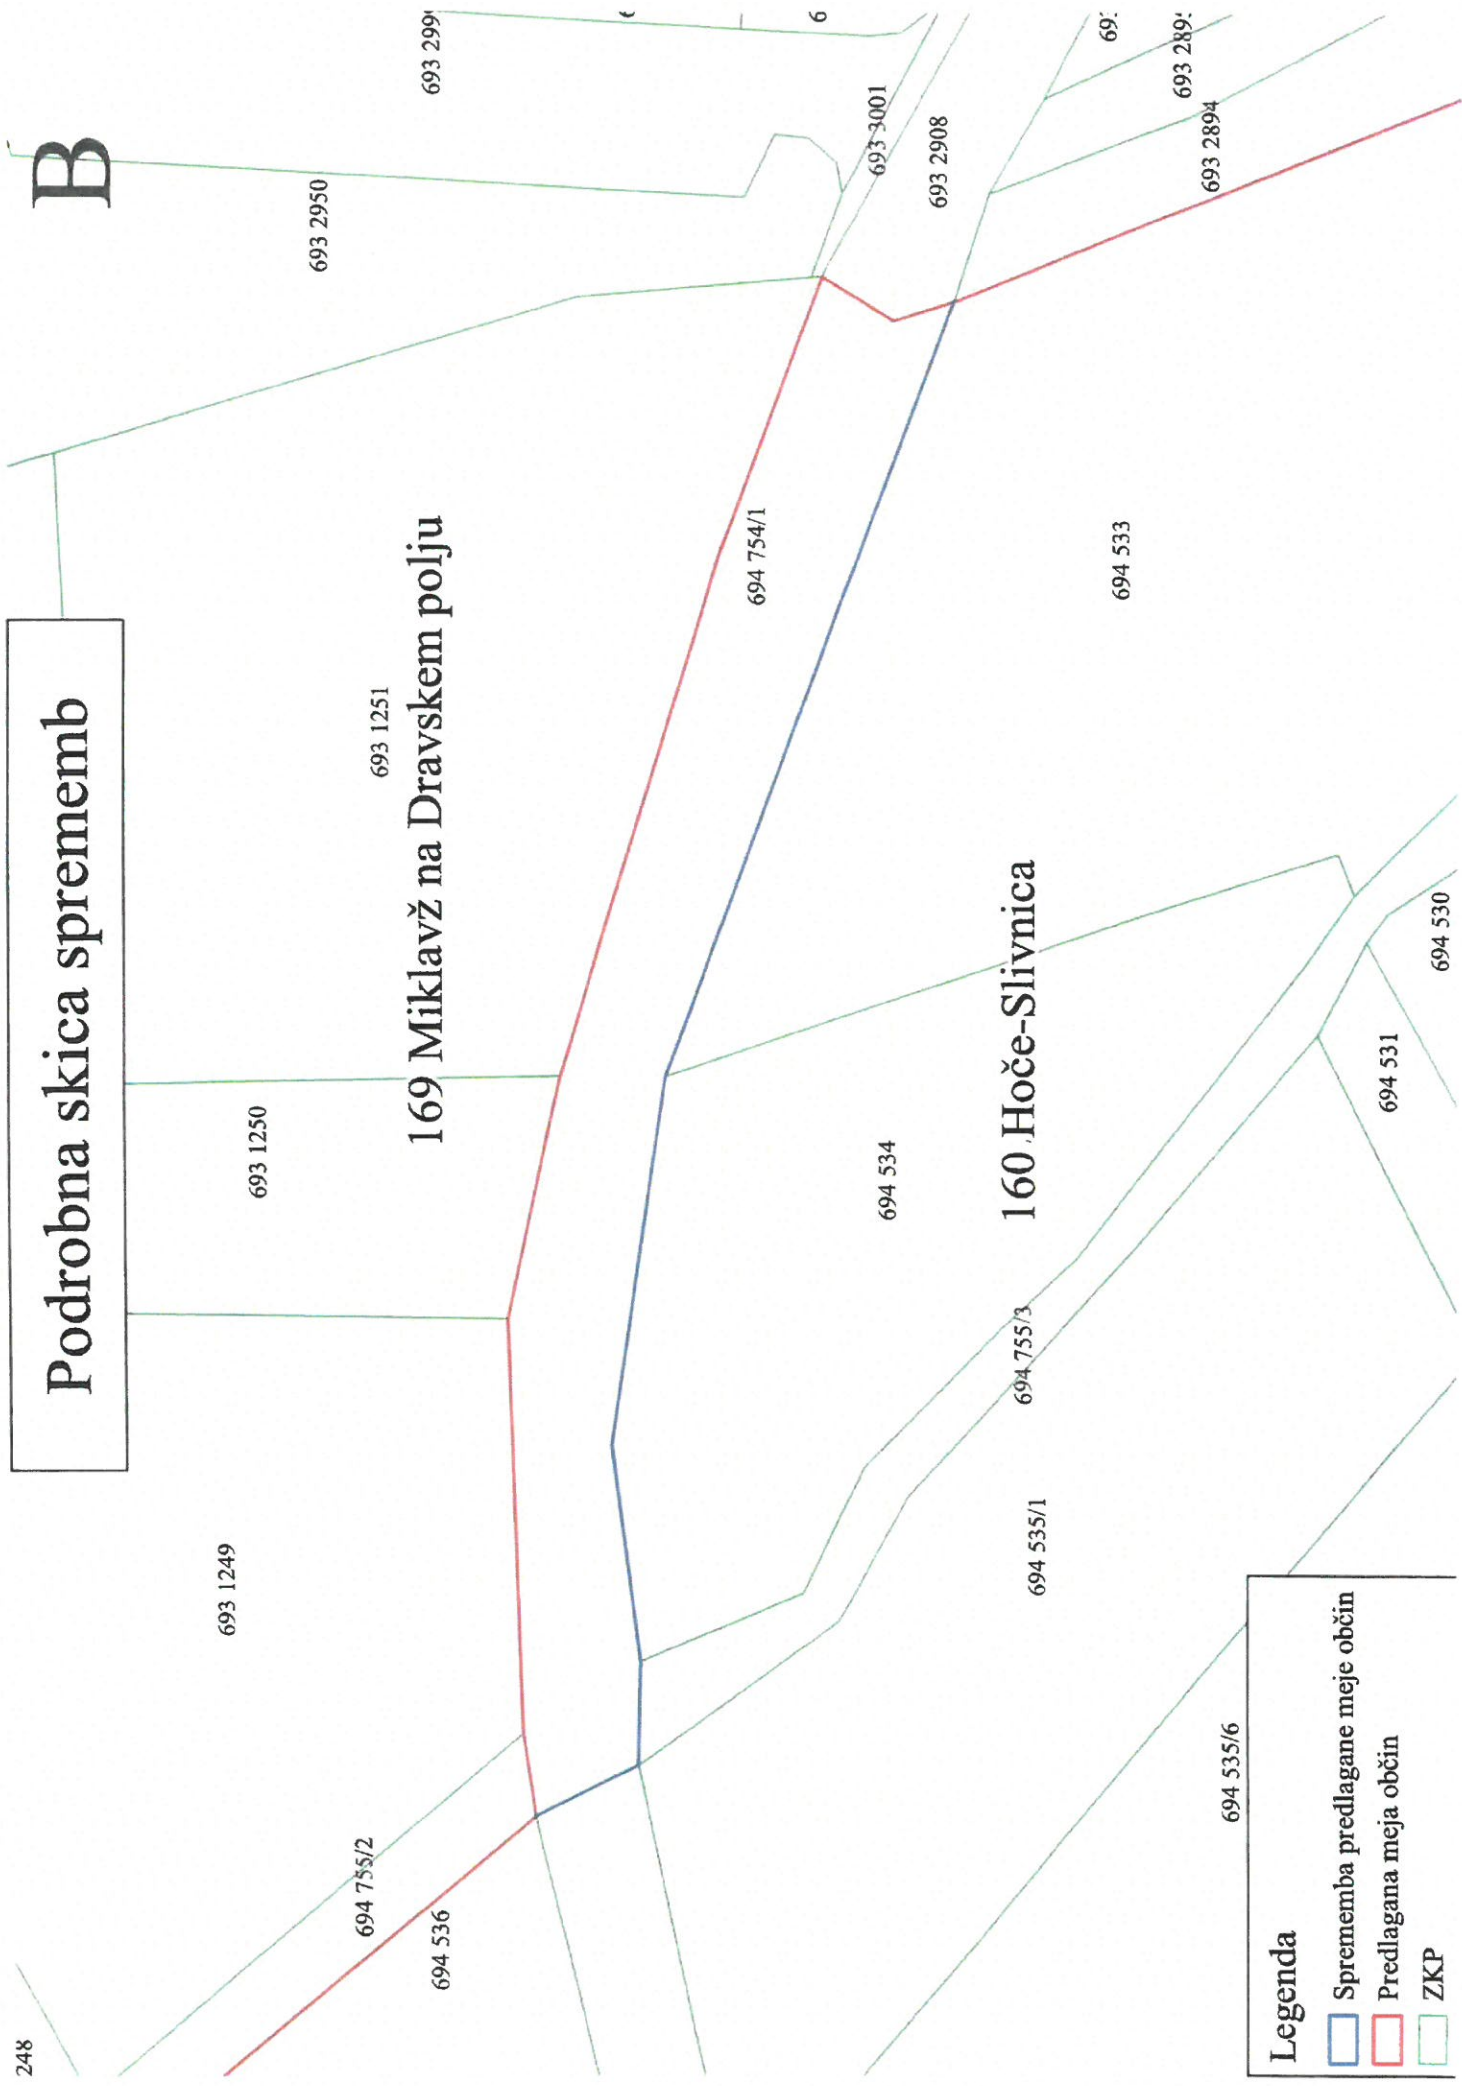

Občine, ki so uskladile spremembe medsebojne meje:

| Ime občine | OB_ID občine |
|---------------------------|--------------|
| Miklavž na Dravskem polju | 169 |
| Hoče -Slivnica | 160 |

Seznam parcel, ki se jih v celoti prenese v drugo občino:

| Parcela | | Prvotna občina | | Nova občina | |
|---------|---------------|---------------------------|-------|---------------------------|-------|
| K.O. | Štev. parcele | Ime | OB_ID | Ime | OB_ID |
| 708 | 1051/3 | Miklavž na Dravskem polju | 169 | Hoče -Slivnica | 160 |
| 708 | 1051/2 | Miklavž na Dravskem polju | 169 | Hoče -Slivnica | 160 |
| 693 | 947 | Hoče -Slivnica | 160 | Miklavž na Dravskem polju | 169 |
| 693 | 939 | Hoče -Slivnica | 160 | Miklavž na Dravskem polju | 169 |
| 693 | 940 | Hoče -Slivnica | 160 | Miklavž na Dravskem polju | 169 |
| 693 | 943 | Hoče -Slivnica | 160 | Miklavž na Dravskem polju | 169 |
| 693 | 944 | Hoče -Slivnica | 160 | Miklavž na Dravskem polju | 169 |

Seznam parcel, ki se jih deloma prenese v drugo občino:

| Parcela | | Prvotna občina | | Nova občina | |
|---------|---------------|---------------------------|-------|---------------------------|-------|
| K.O. | Štev. parcele | Ime | OB_ID | Ime | OB_ID |
| 694 | 754/1 | Hoče -Slivnica | 160 | Miklavž na Dravskem polju | 169 |
| 708 | 1152 | Miklavž na Dravskem polju | 169 | Hoče -Slivnica | 160 |

Legenda

- ▬ Sprememba predlagane meje občin
- ▬ Predlagana meja občin
- ▬ ZKP

B

Podrobna skica sprememb

Legenda

-  Sprememba predlagane meje občin
-  Predlagana meja občin
-  ZKP