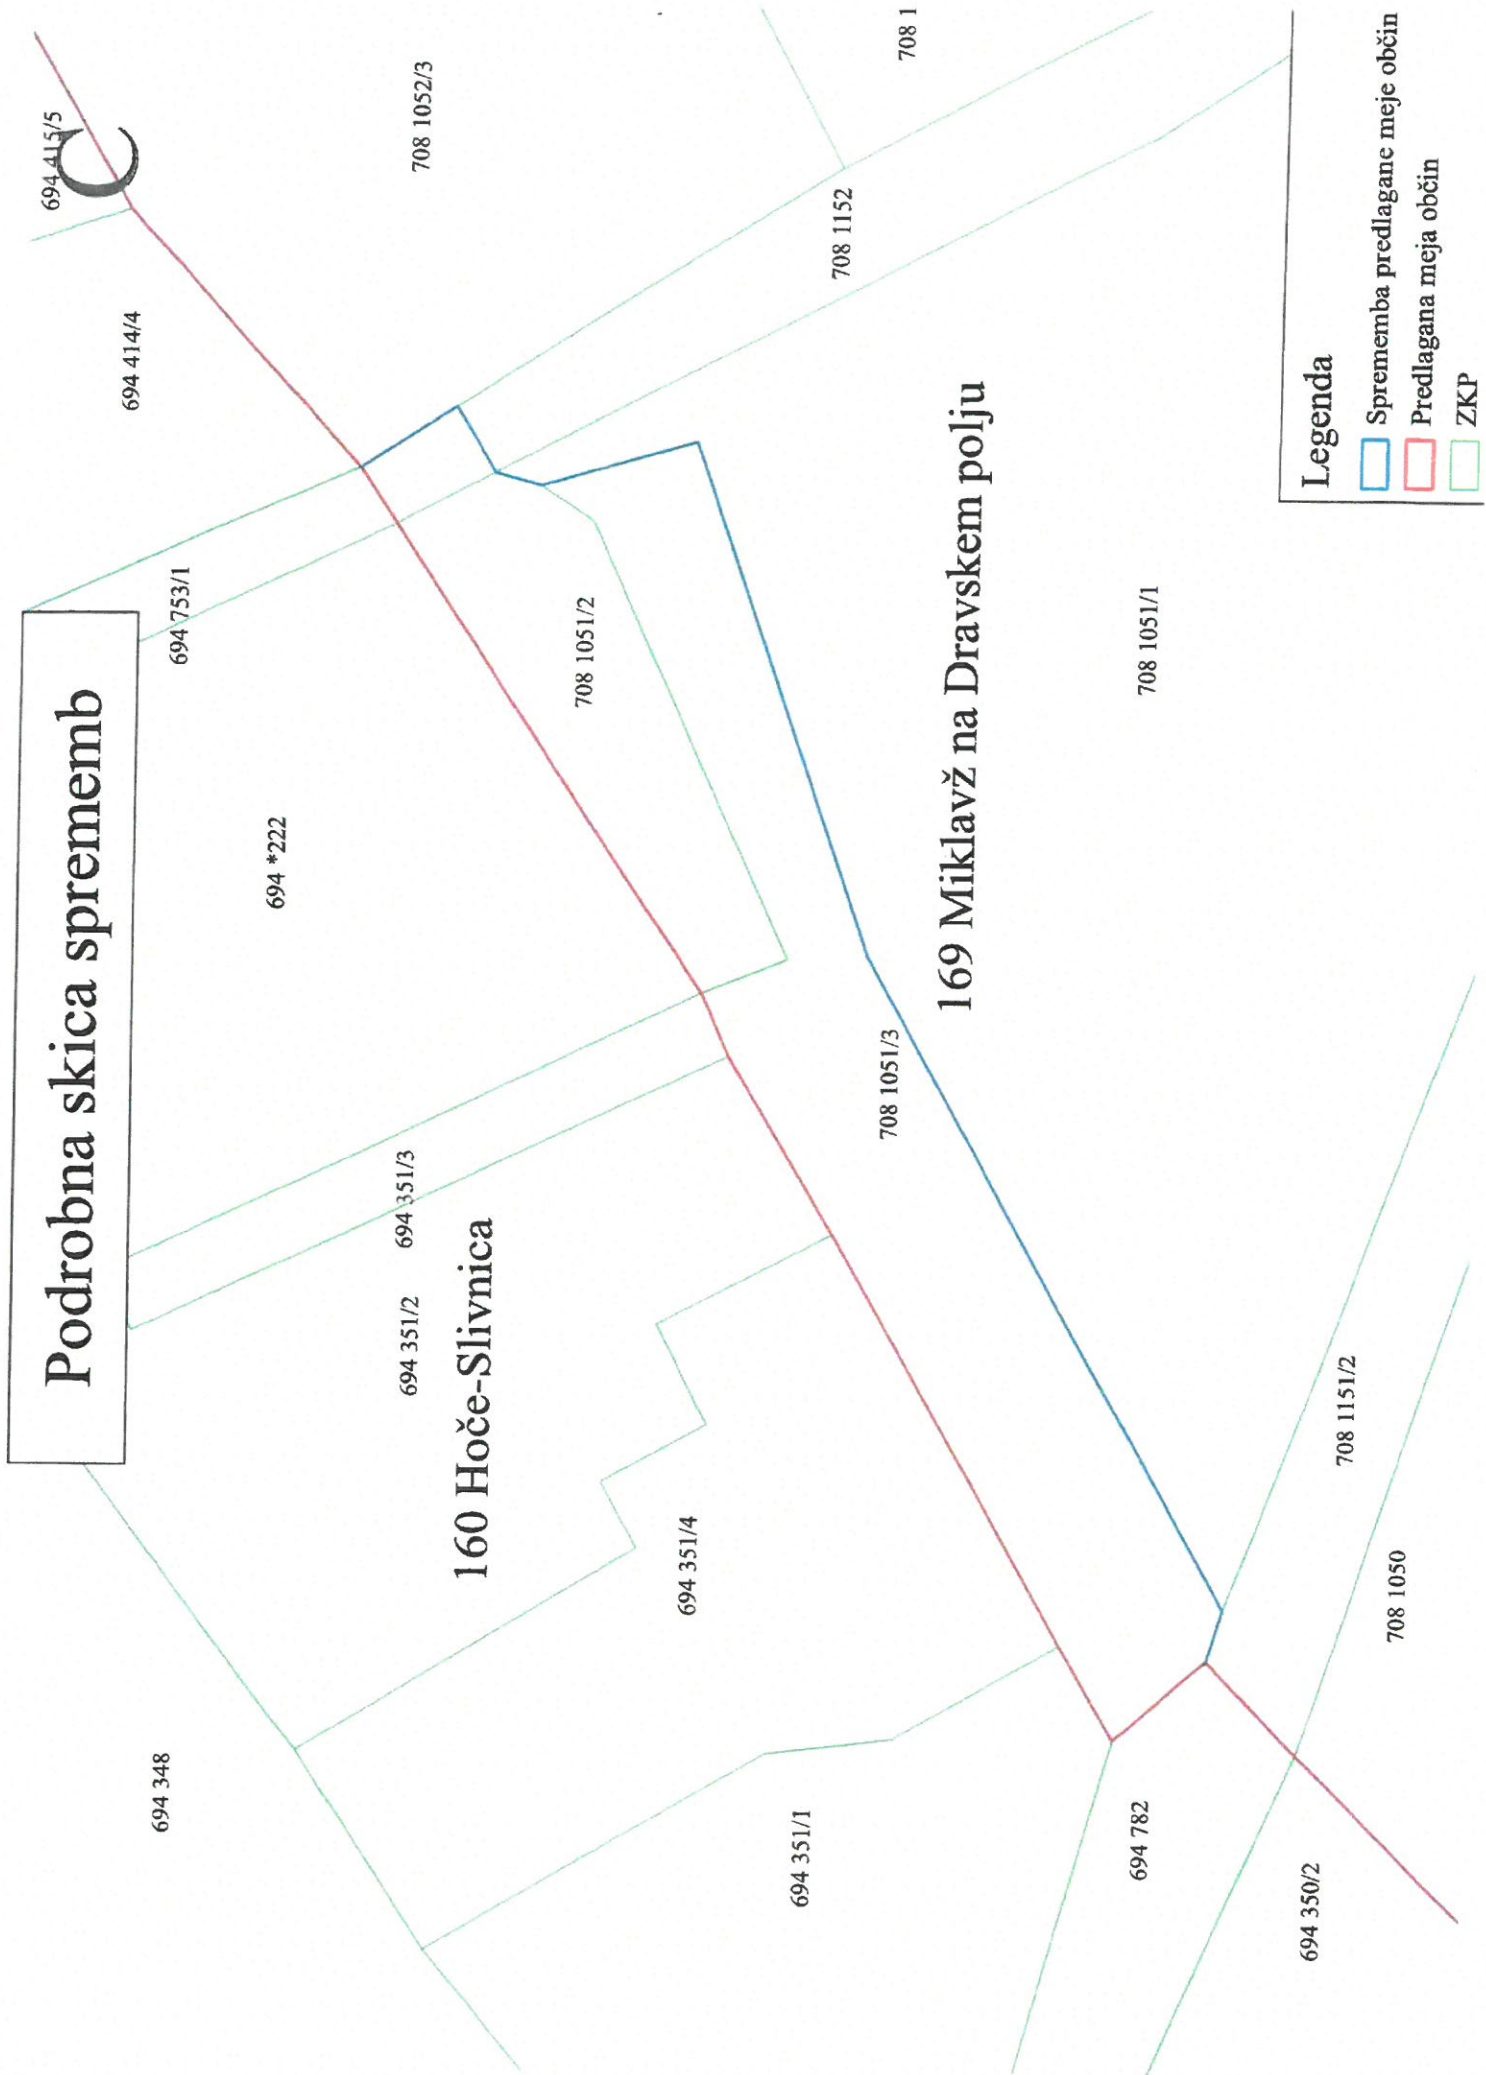

Občine, ki so uskladile spremembe medsebojne meje:

| Ime občine | OB_ID občine |
|---------------------------|--------------|
| Miklavž na Dravskem polju | 169 |
| Hoče -Slivnica | 160 |

Seznam parcel, ki se jih v celoti prenese v drugo občino:

Seznam parcel, ki se jih deloma prenese v drugo občino:

| Parcela | | Prvotna občina | | Nova občina | |
|---------|---------------|---------------------------|-------|---------------------------|-------|
| K.O. | Štev. parcele | Ime | OB_ID | Ime | OB_ID |
| 694 | 754/1 | Hoče -Slivnica | 160 | Miklavž na Dravskem polju | 169 |
| 708 | 1152 | Miklavž na Dravskem polju | 169 | Hoče -Slivnica | 160 |

Legenda

- ▬ Sprememba predlagane meje občin
- ▬ Predlagana meja občin
- ▬ ZKP

B

Podrobna skica sprememb

Legenda

-  Sprememba predlagane meje občin
-  Predlagana meja občin
-  ZKP