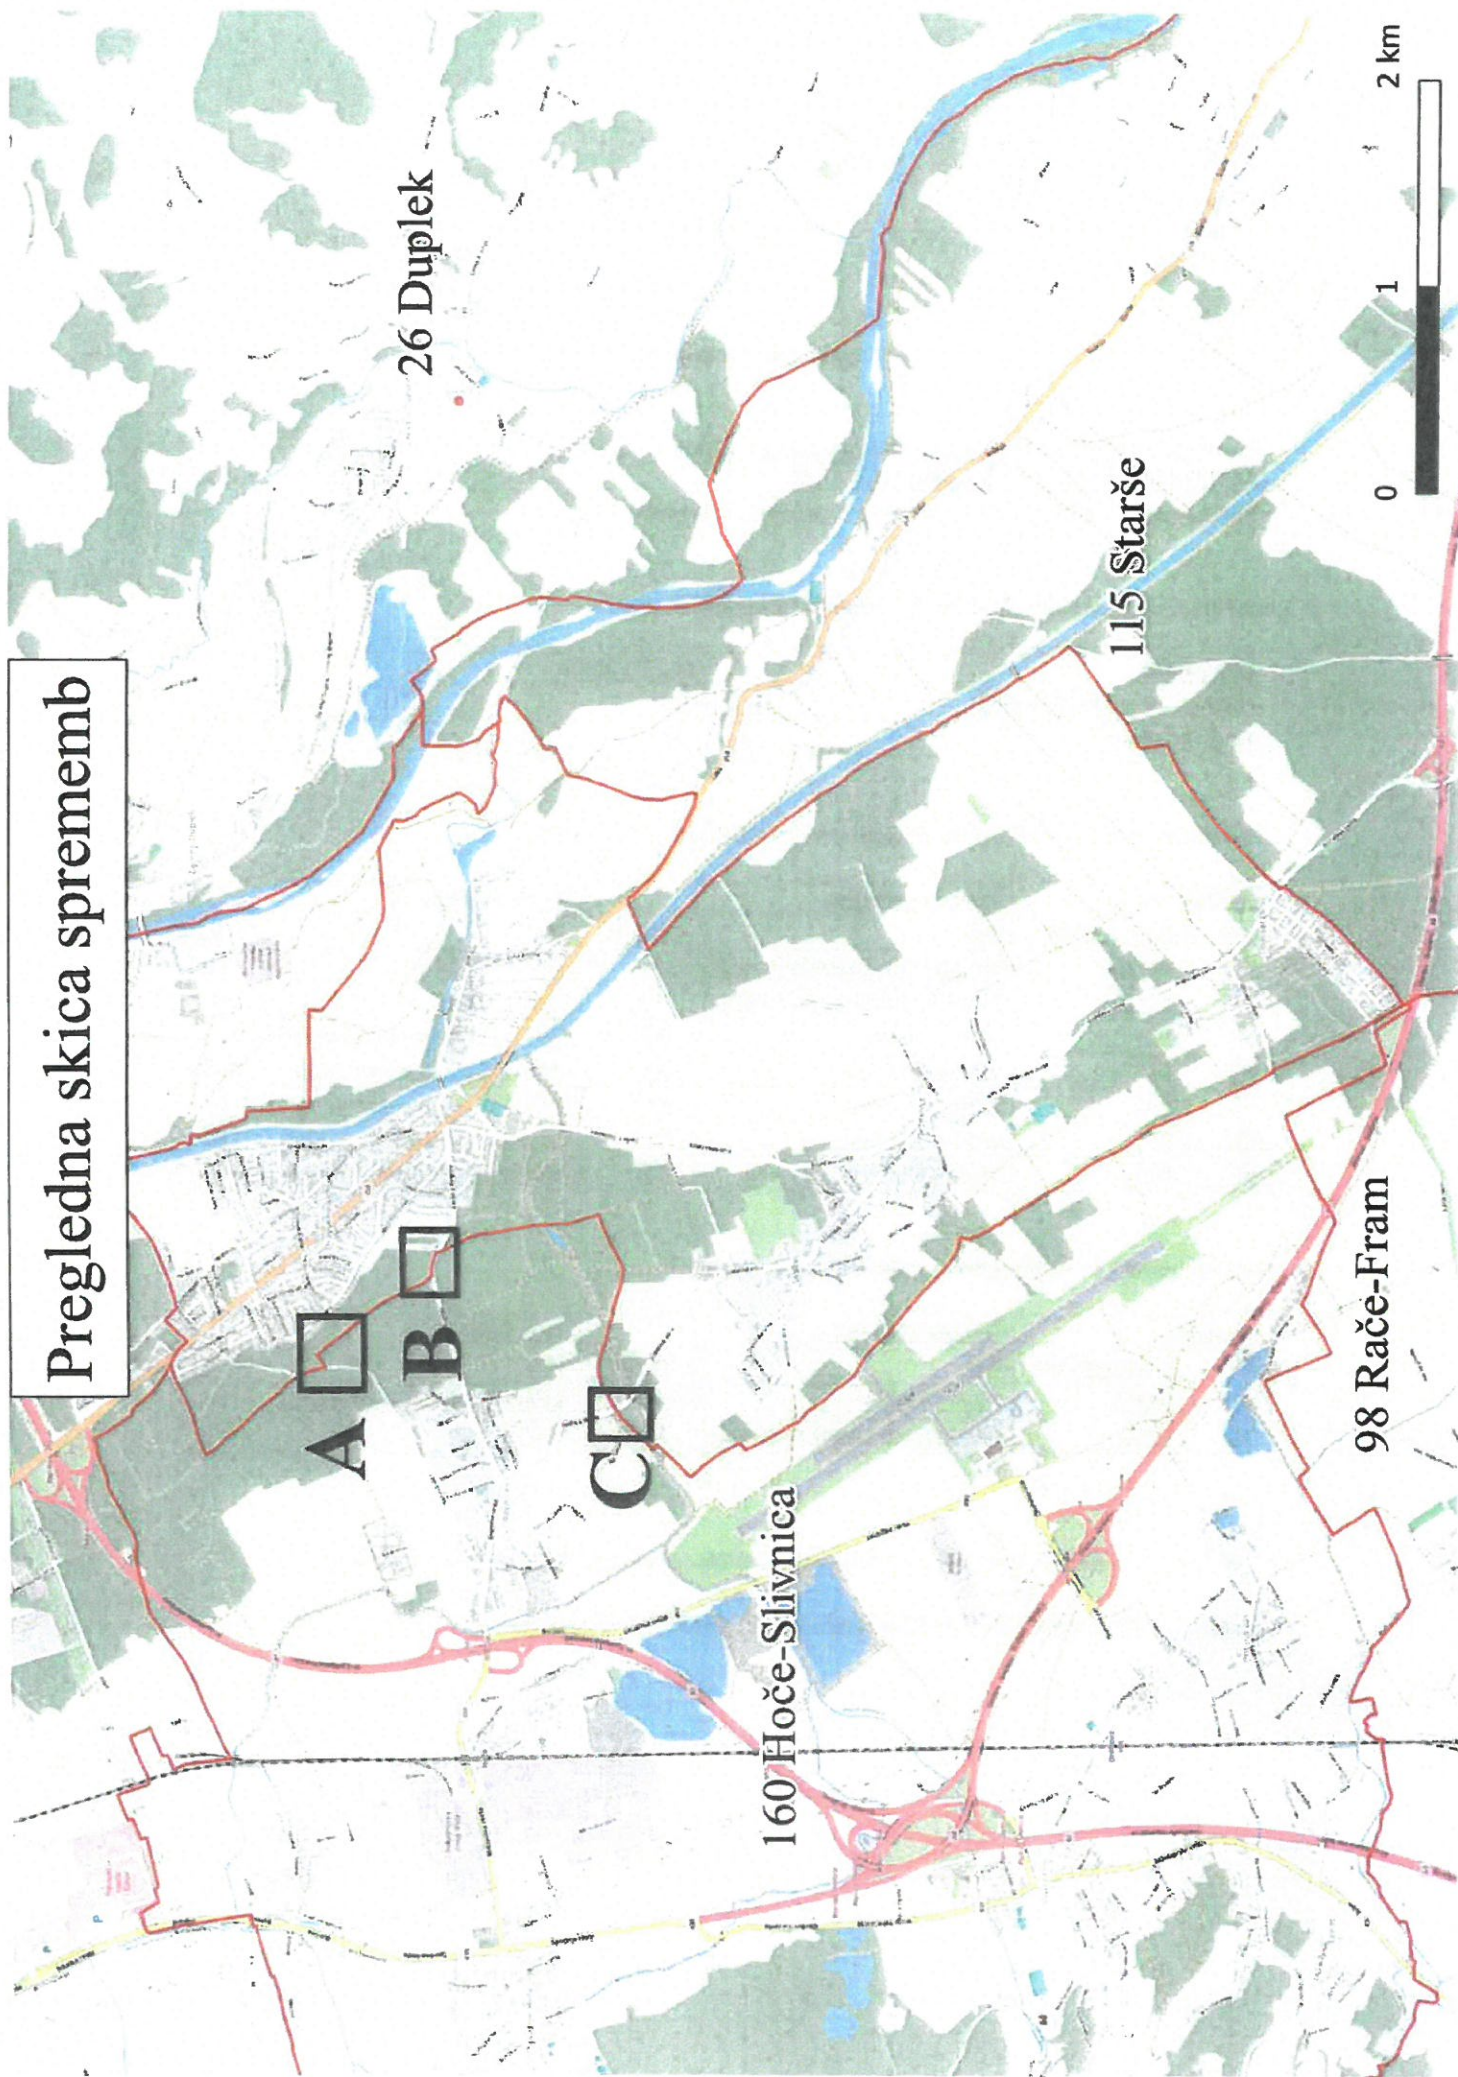

Obrazec 1 (ZEN-A – 27. člen)

Številka: 169_160-1

Datum: 19.2.2019

Spremembe občinske meje

Ime občine, ki je poslala spremembe: Miklavž na Dravskem polju

OB_ID občine, ki je poslala spremembe: 169

Datum prejema elektronskega sporočila s slojem sprememb: 7.2.2019

Občine, ki so uskladile spremembe medsebojne meje:

Ime občine	OB_ID občine
Miklavž na Dravskem polju	169
Hoče -Slivnica	160

Seznam parcel, ki se jih v celoti prenese v drugo občino:

Parcela		Prvotna občina		Nova občina	
K.O.	Štev. parcele	Ime	OB_ID	Ime	OB_ID
708	1051/3	Miklavž na Dravskem polju	169	Hoče -Slivnica	160
708	1051/2	Miklavž na Dravskem polju	169	Hoče -Slivnica	160
693	947	Hoče -Slivnica	160	Miklavž na Dravskem polju	169
693	939	Hoče -Slivnica	160	Miklavž na Dravskem polju	169
693	940	Hoče -Slivnica	160	Miklavž na Dravskem polju	169
693	943	Hoče -Slivnica	160	Miklavž na Dravskem polju	169
693	944	Hoče -Slivnica	160	Miklavž na Dravskem polju	169

Seznam parcel, ki se jih deloma prenese v drugo občino:

Parcela		Prvotna občina		Nova občina	
K.O.	Štev. parcele	Ime	OB_ID	Ime	OB_ID
694	754/1	Hoče -Slivnica	160	Miklavž na Dravskem polju	169
708	1152	Miklavž na Dravskem polju	169	Hoče -Slivnica	160

Obrazec je pripravljen kot priloga k aktu, ki ga potrdijo pristojni organi udeleženih občin.

V nadaljevanju so podane pregledna skica in skice posameznih sprememb.

Pregledna skica sprememb