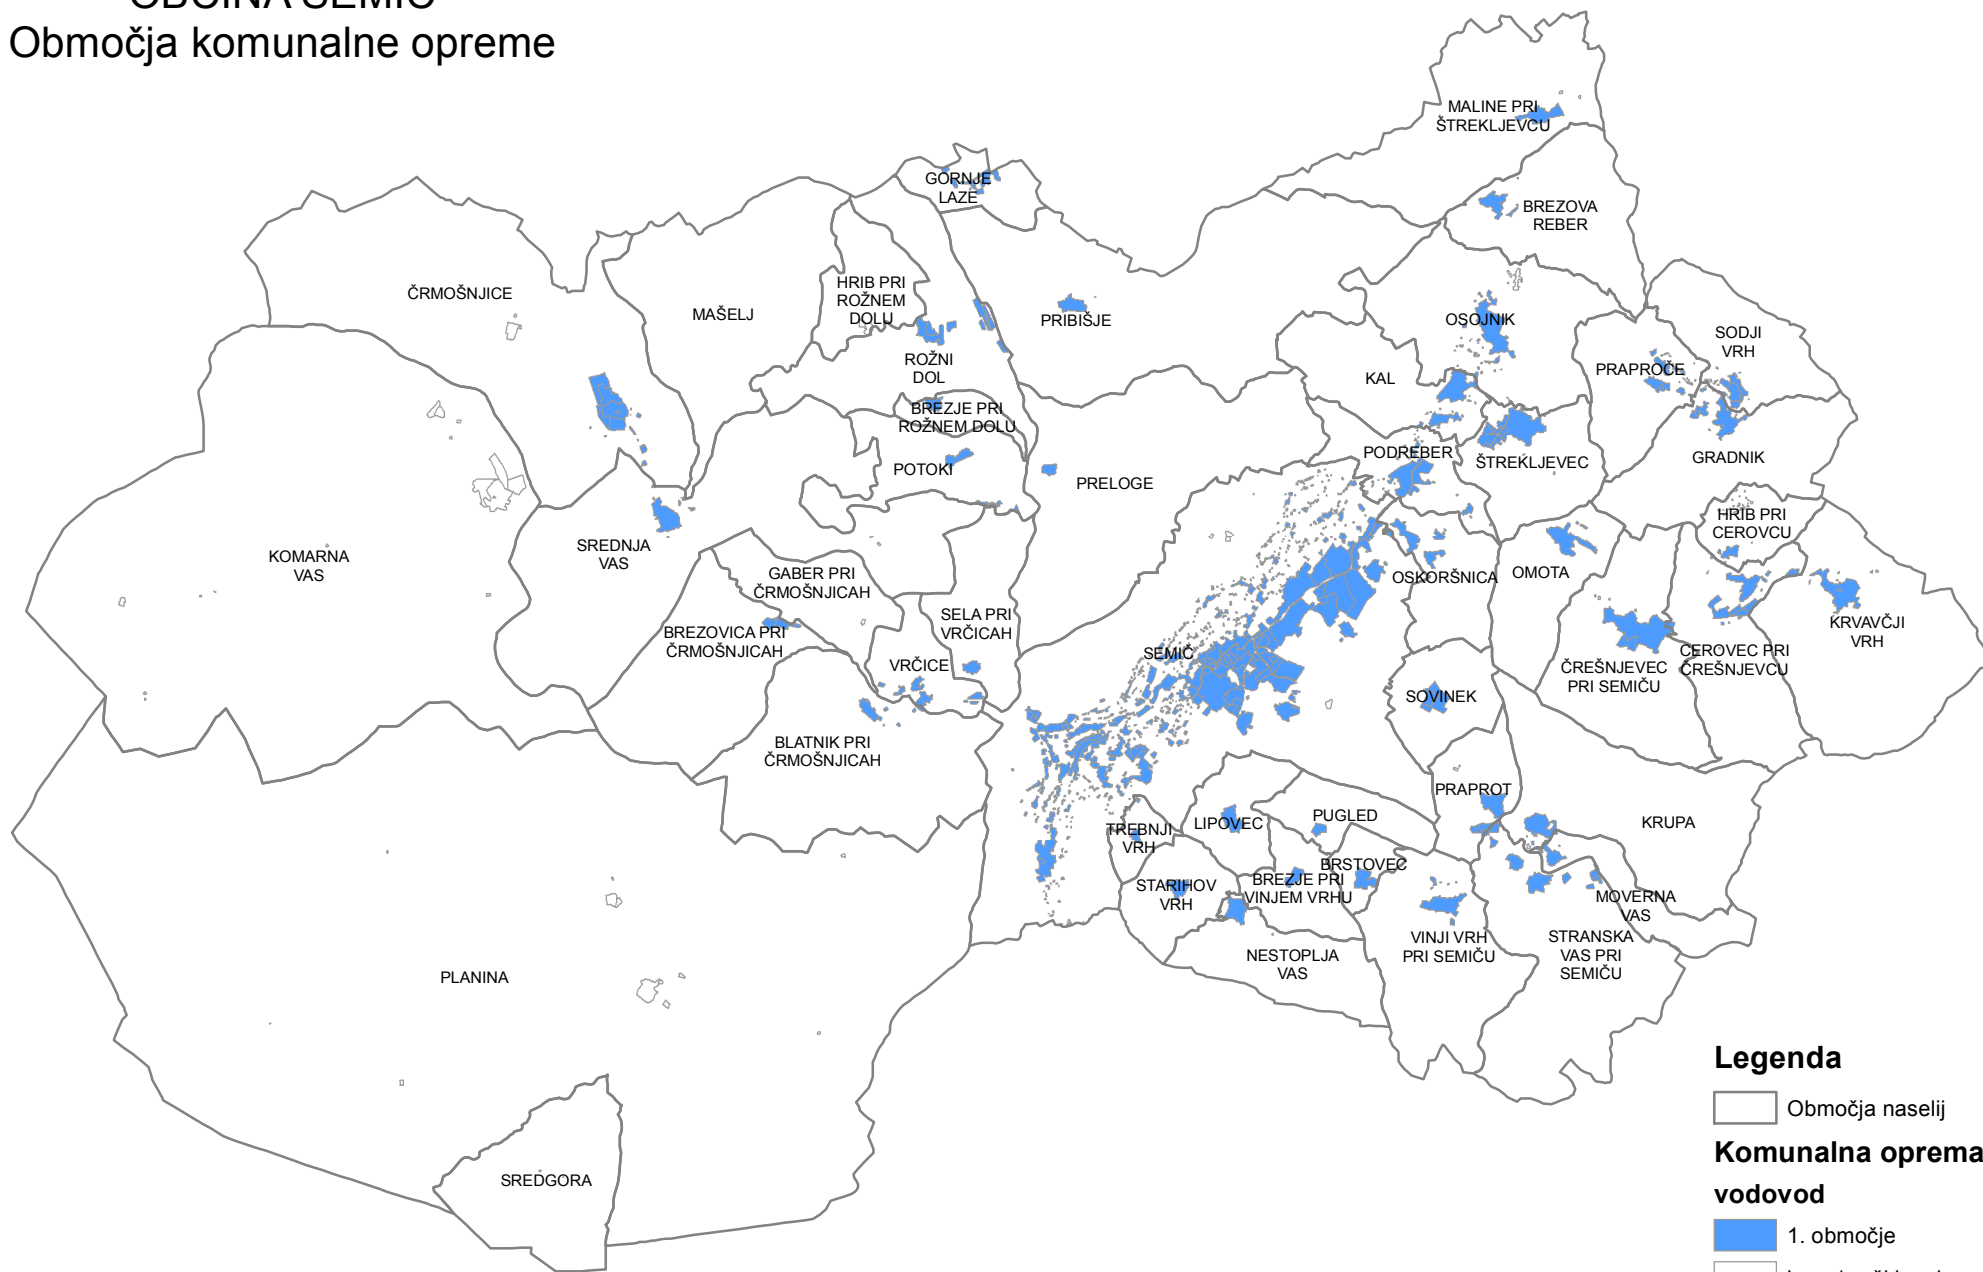

OBČINA SEMIČ

Območja komunalne opreme

Legenda

- Območja naselij
- Komunalna oprema vodovod**
 - 1. območje
 - brez / vaški vodovod