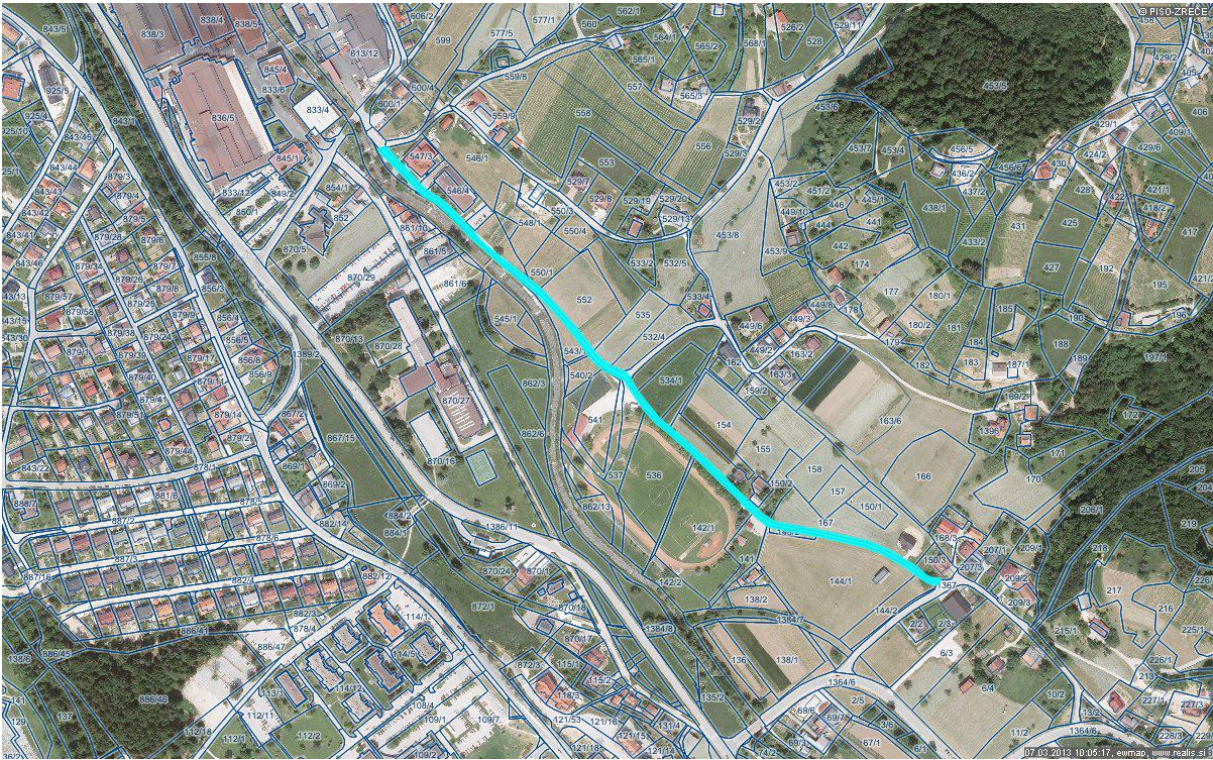

Lega nepremi nine s parc. zt. 1365, k.o. 1100 . Zre e