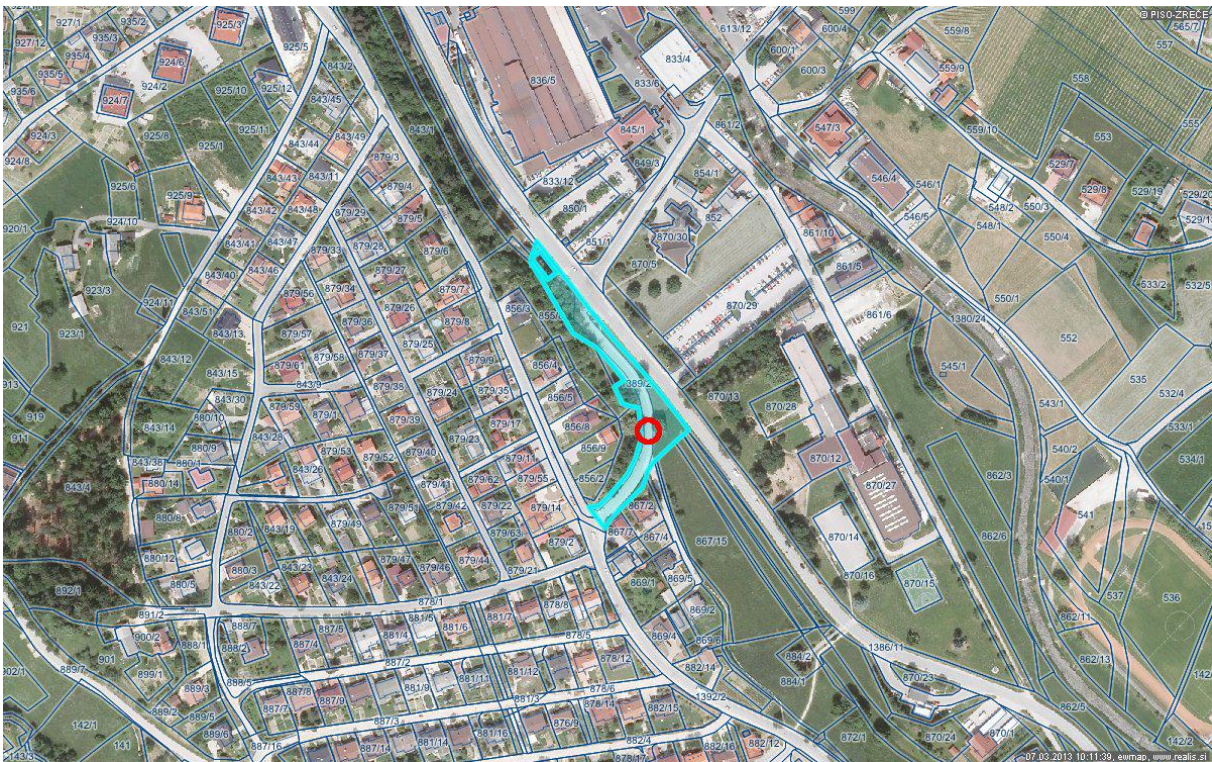

Lega nepremi nine s parc. zt. 1389/2, k.o. 1100 . Zre e