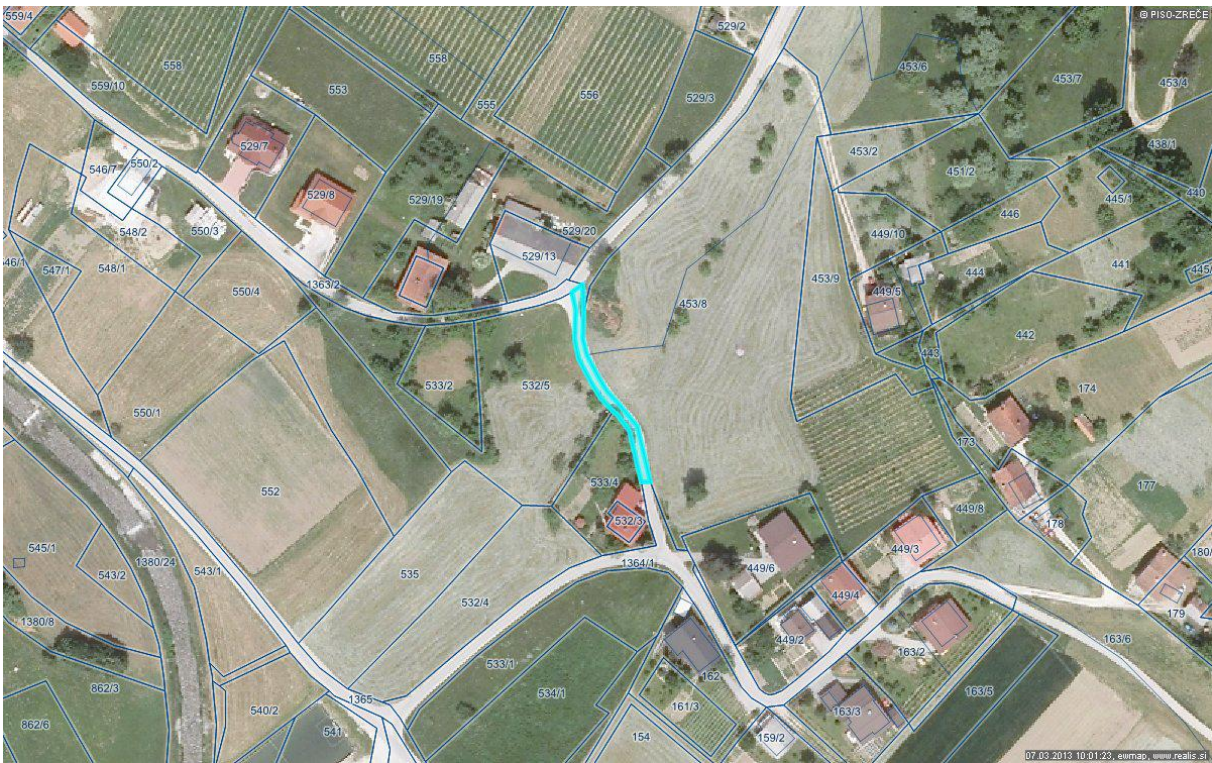

Lega nepremnine s parc. zt. 1364/2, k.o. 1100 . Zre e