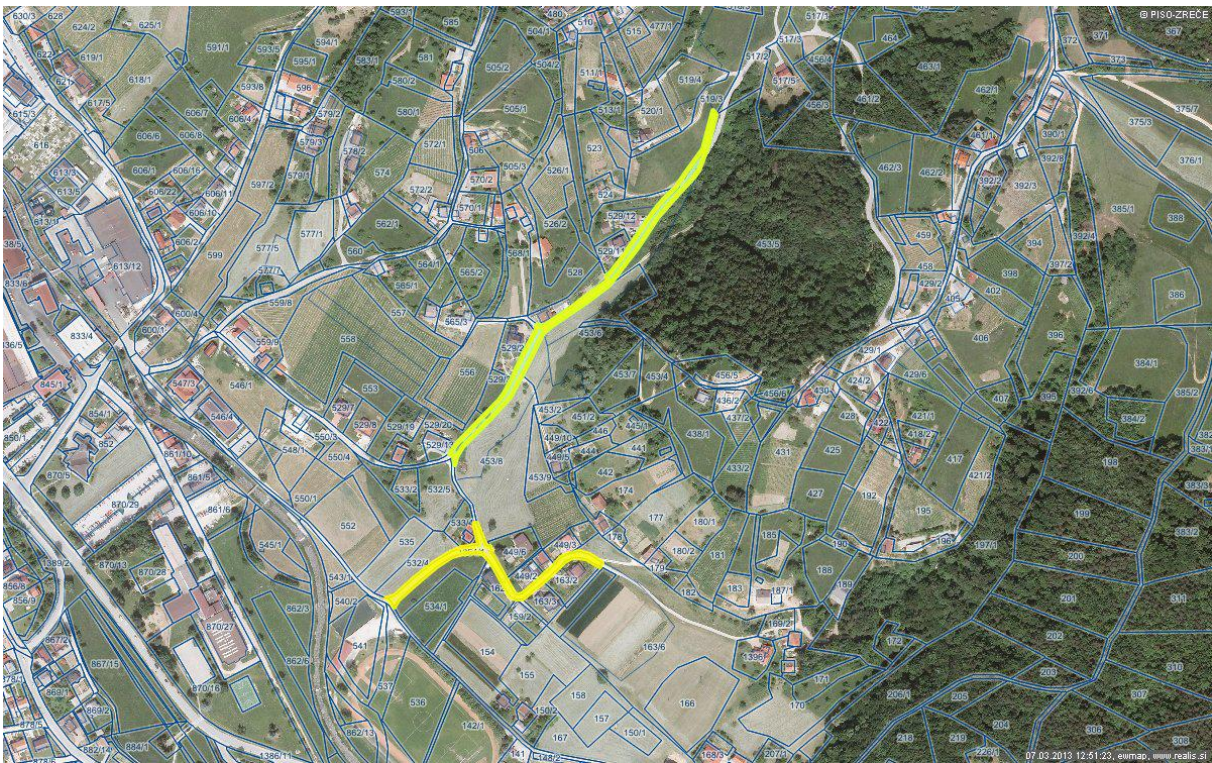

Lega nepremi nin s parc. zt. 1364/1 in 1363/1, k.o. 1100 . Zre e