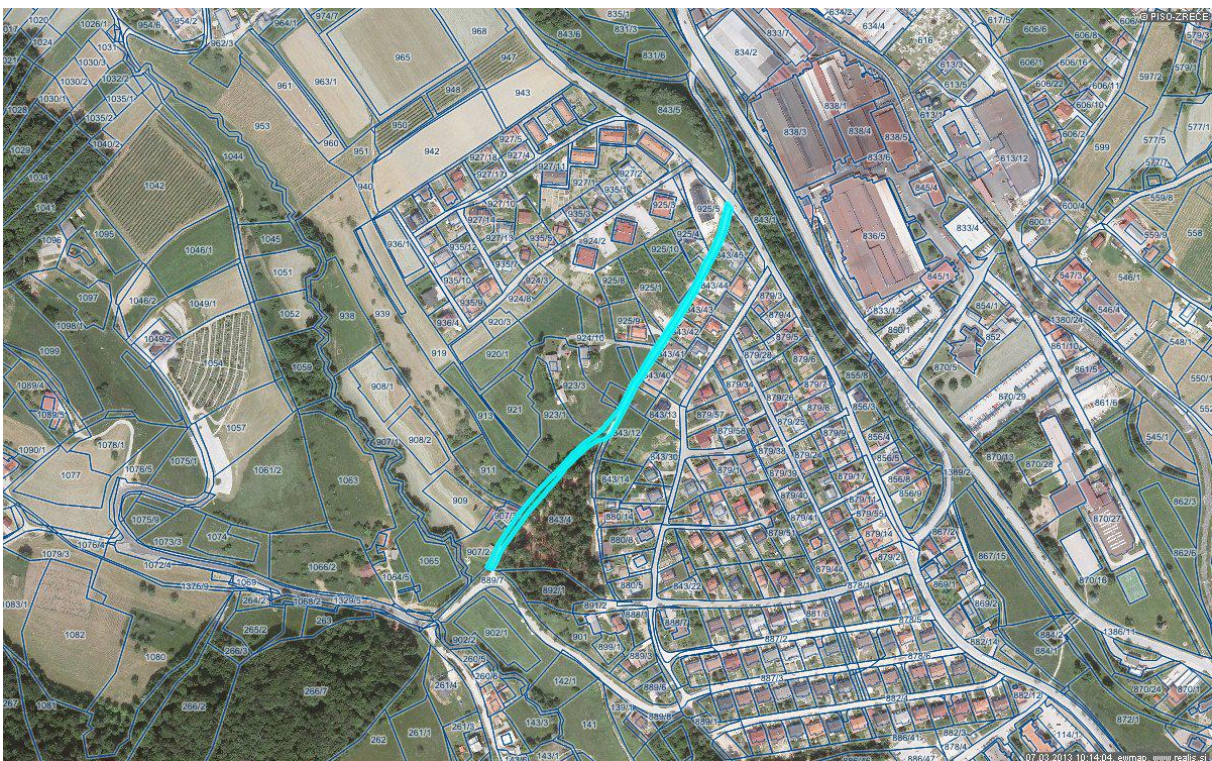

Lega nepremi nine s parc. zt. 1329/2, k.o. 1100 . Zre e