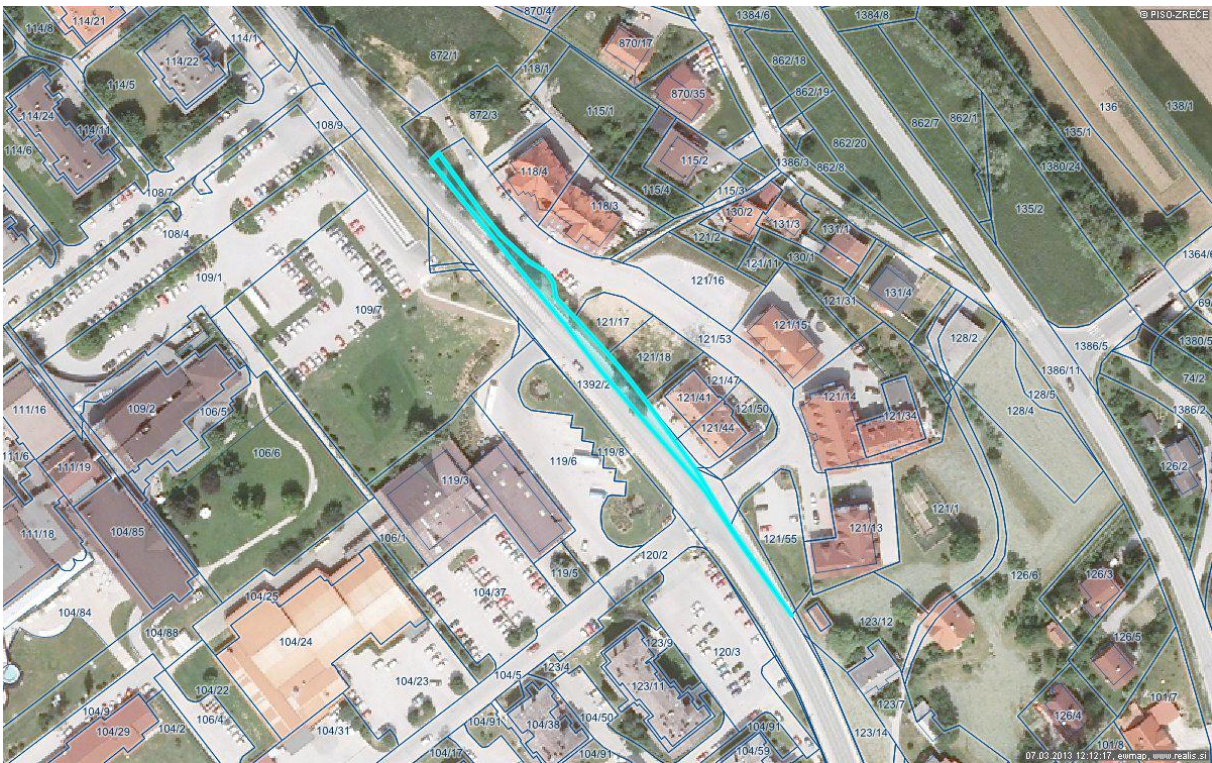

Lega nepremi nine s parc. zt. 1391/2, k.o. 1100 . Zre e