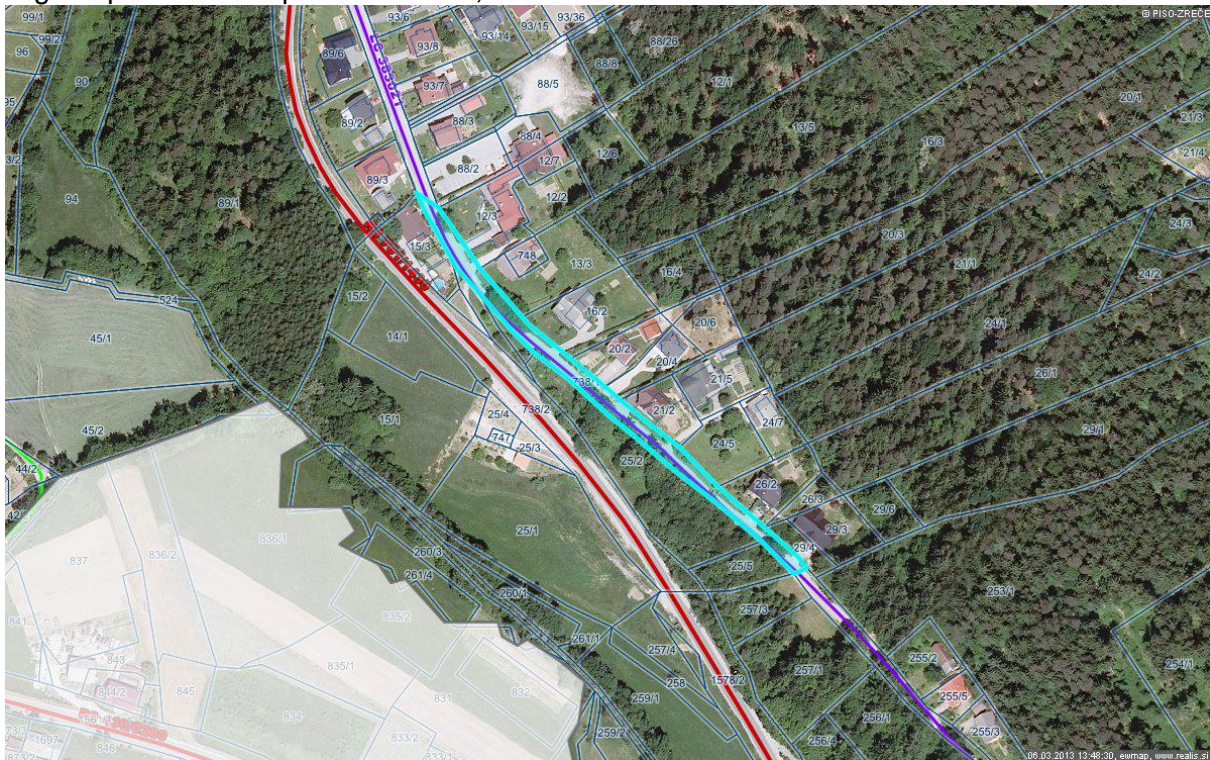

Lega nepremi nine s parc. zt. 738/1, k.o. 1101 . Radana vas