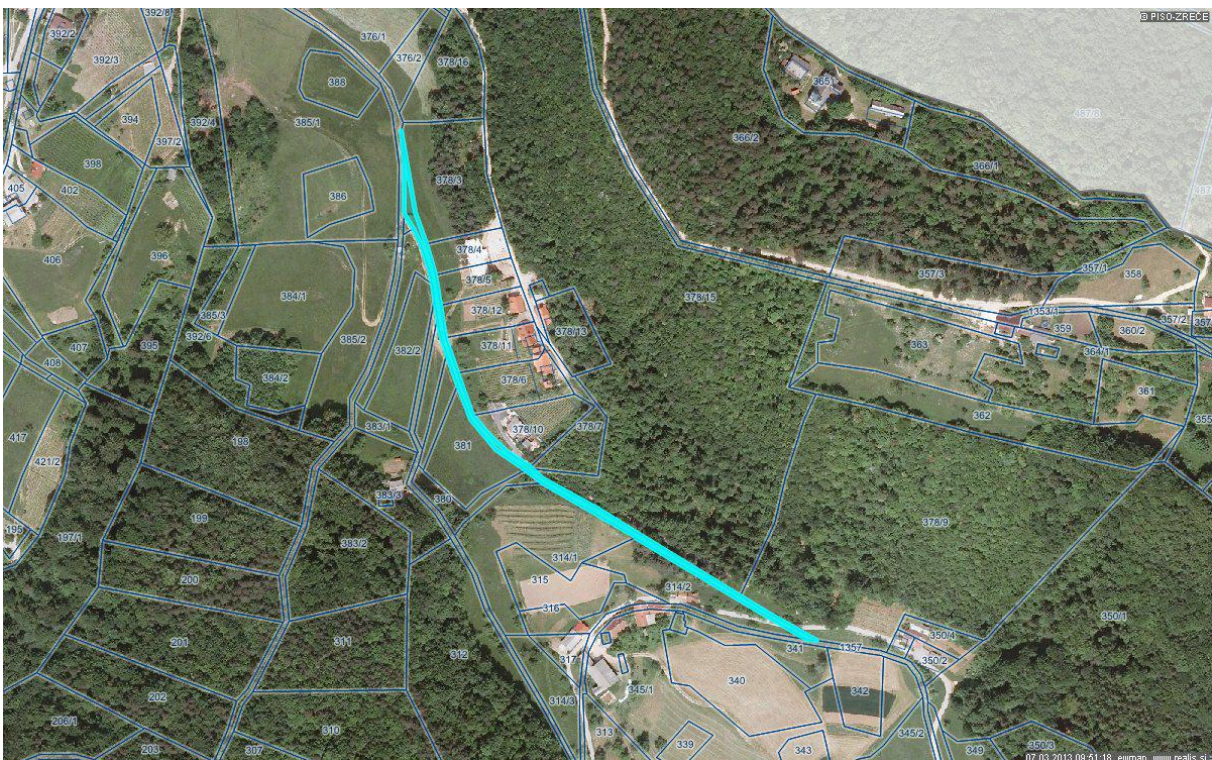

Lega nepremnine s parc. zt. 1355, k.o. 1100 . Zre e