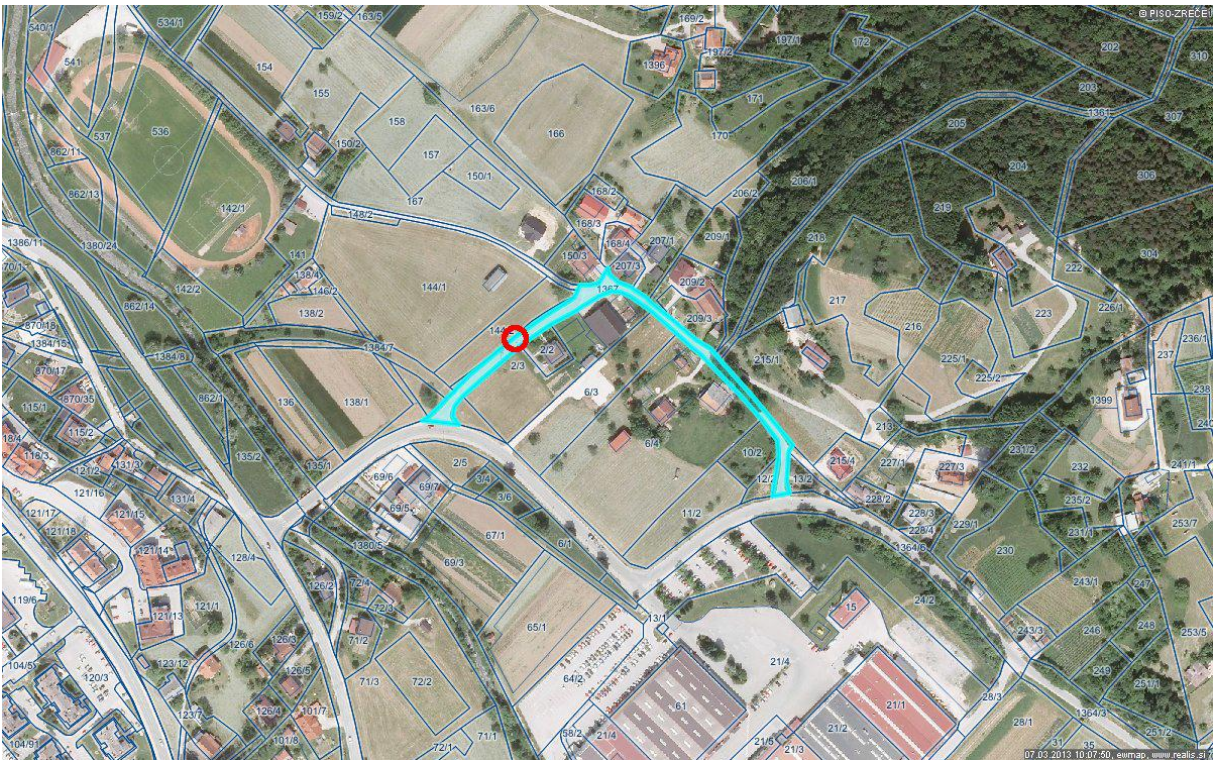

Lega nepremi nine s parc. zt. 1367, k.o. 1100 . Zre e