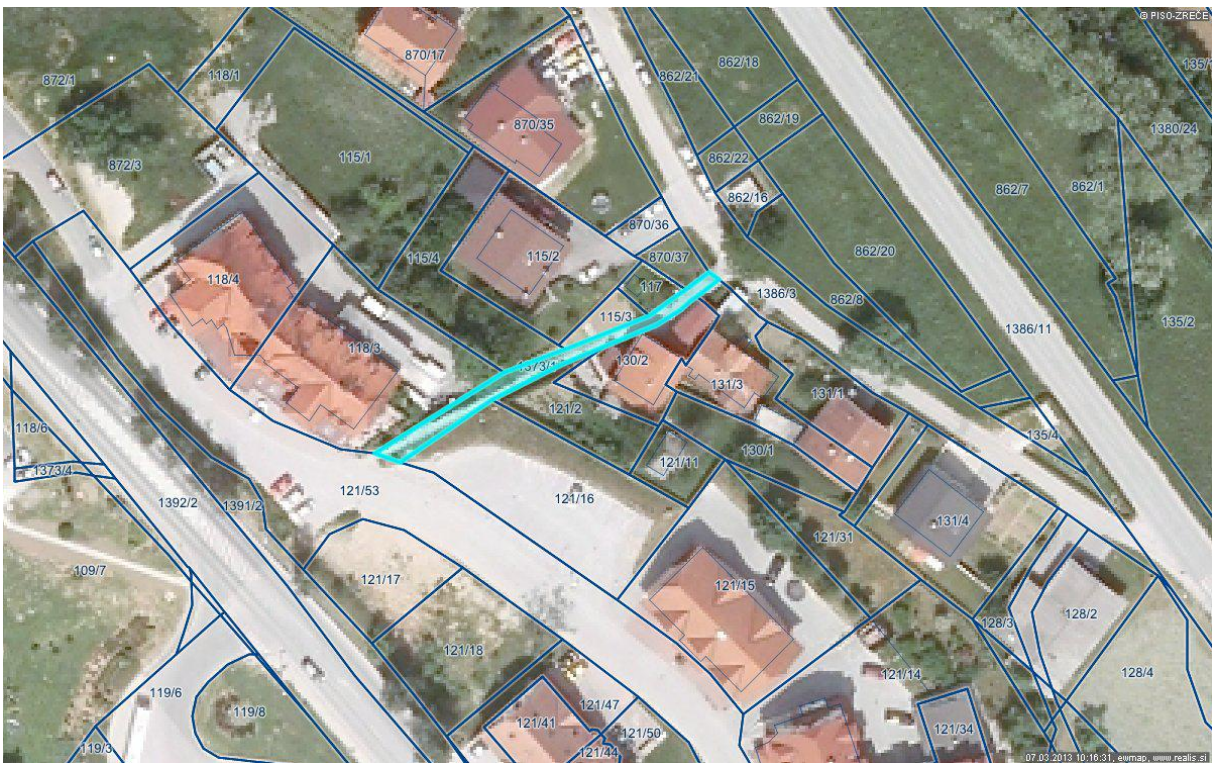

Lega nepremnine s parc. zt. 1373/1, k.o. 1100 . Zre e