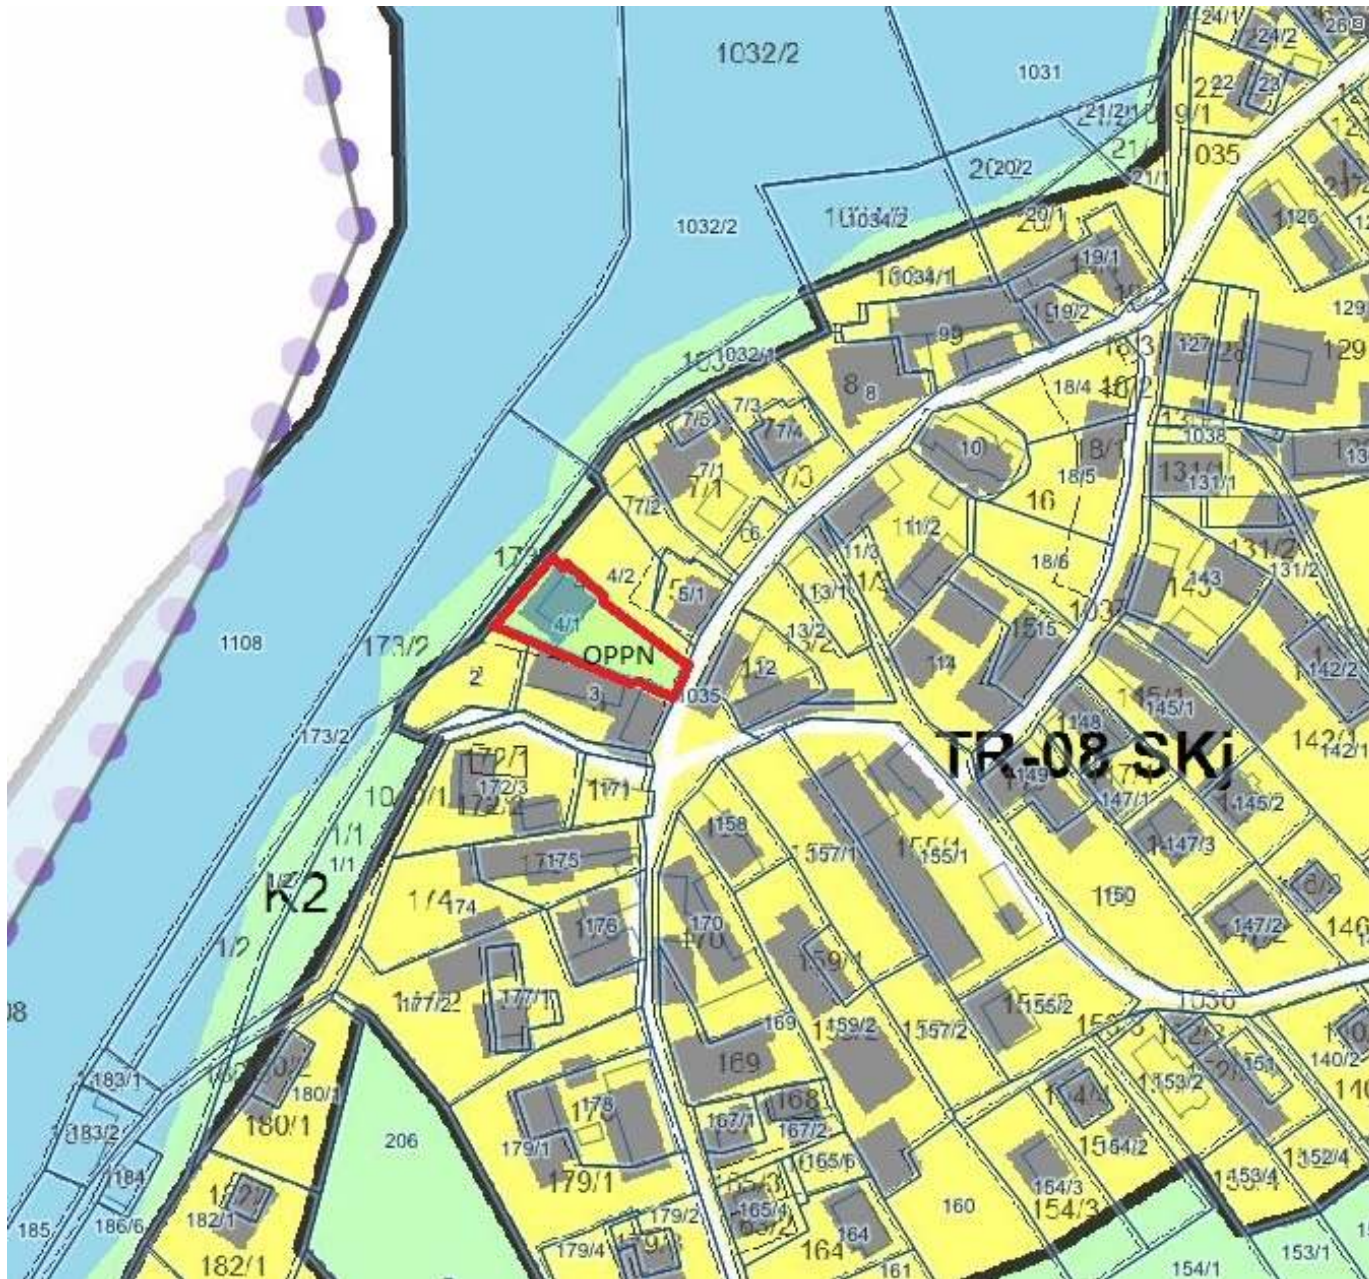

1

IZSEK IZ GRAFIČNEGA NAČRTA KARTOGRAFSKEGA DELA  
PROSTORSKEGA AKTA

Merilo: 1 : 2000