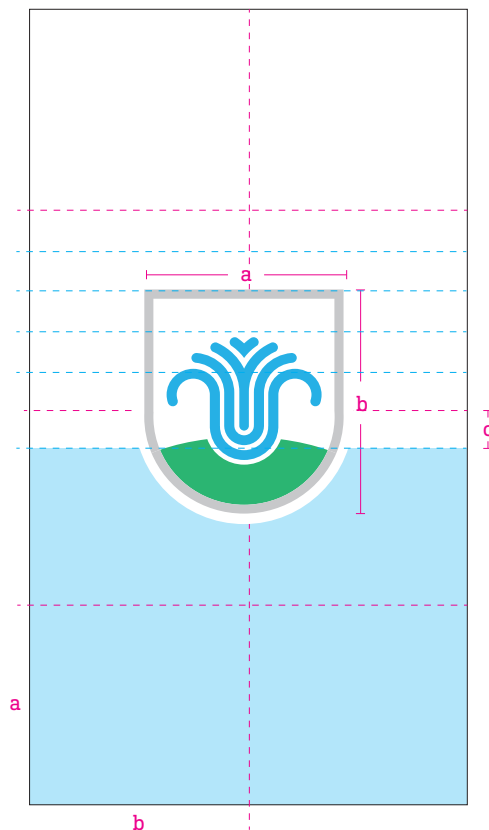

GRAFIČNA PRILOGA

GRB

GRB (razmerja)

ZASTAVA - ležeča (razmerja)

ZASTAVA - pokončna (razmerja)

GRB in ZASTAVA (barve)

Modra
C=100, M=0, Y=0, K=0
Pantone (Solid Coated) 2985 C
R=0, G=174, B=239

Zelena
C=75, M=0, Y=75, K=0
Pantone (Solid Coated) 7482 C
R=43, G=182, B=115

Siva
C=0, M=0, Y=0, K=25
Pantone (Solid Coated) Cool Gray 4 C
R=191, G=191, B=191

Srebrna
Pantone (Solid Coated) 877 C