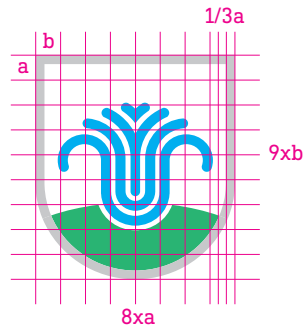

GRAFIČNA PRILOGA

GRB

GRB (razmerja)

ZASTAVA - ležeča (razmerja)

ZASTAVA - pokončna (razmerja)

GRB in ZASTAVA (barve)

Modra
C=100, M=0, Y=0, K=0
Pantone (Solid Coated) 2985 C
R=0, G=174, B=239

Zelena
C=75, M=0, Y=75, K=0
Pantone (Solid Coated) 7482 C
R=43, G=182, B=115

Siva
C=0, M=0, Y=0, K=25
Pantone (Solid Coated) Cool Gray 4 C
R=191, G=191, B=191

Srebrna
Pantone (Solid Coated) 877 C