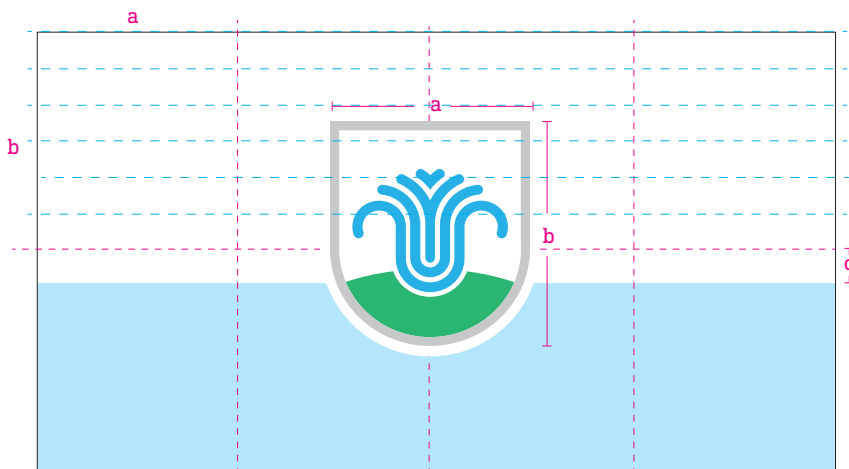

GRAFIČNA PRILOGA

GRB

GRB (razmerja)

ZASTAVA - ležeča (razmerja)

ZASTAVA - pokončna (razmerja)

GRB in ZASTAVA (barve)

Modra
C=100, M=0, Y=0, K=0
Pantone (Solid Coated) 2985 C
R=0, G=174, B=239

Zelena
C=75, M=0, Y=75, K=0
Pantone (Solid Coated) 7482 C
R=43, G=182, B=115

Siva
C=0, M=0, Y=0, K=25
Pantone (Solid Coated) Cool Gray 4 C
R=191, G=191, B=191

Srebrna
Pantone (Solid Coated) 877 C