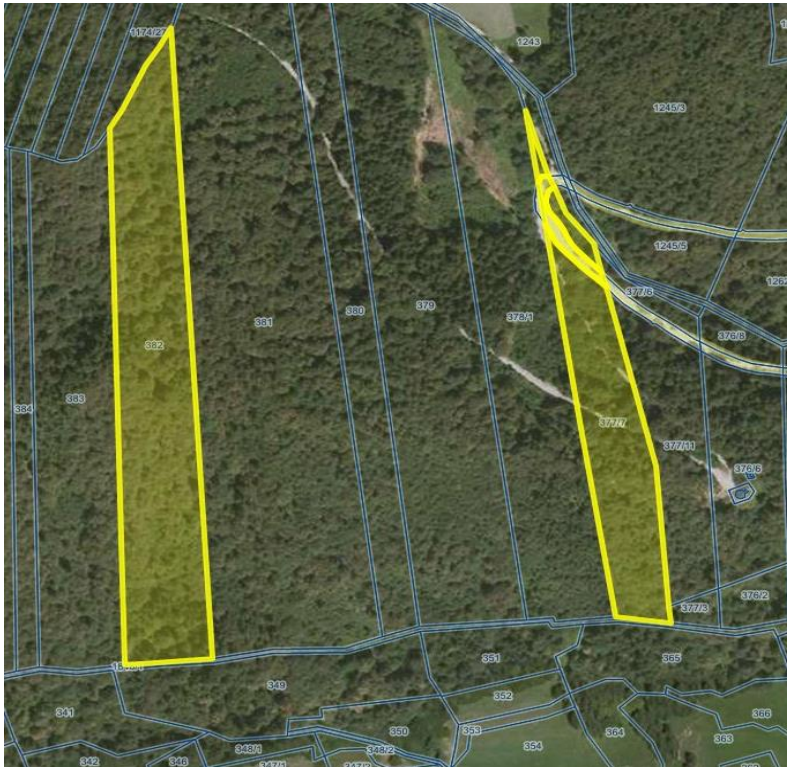

<http://www.geoprostor.net/piso>, © PISO-OBČINA CERKLJE NA GORENJSKEM

K.O. 2079-ŠENTURŠKA GORA

PARC. ŠT.: 377/7, 377/8, 377/9, 377/10, 382