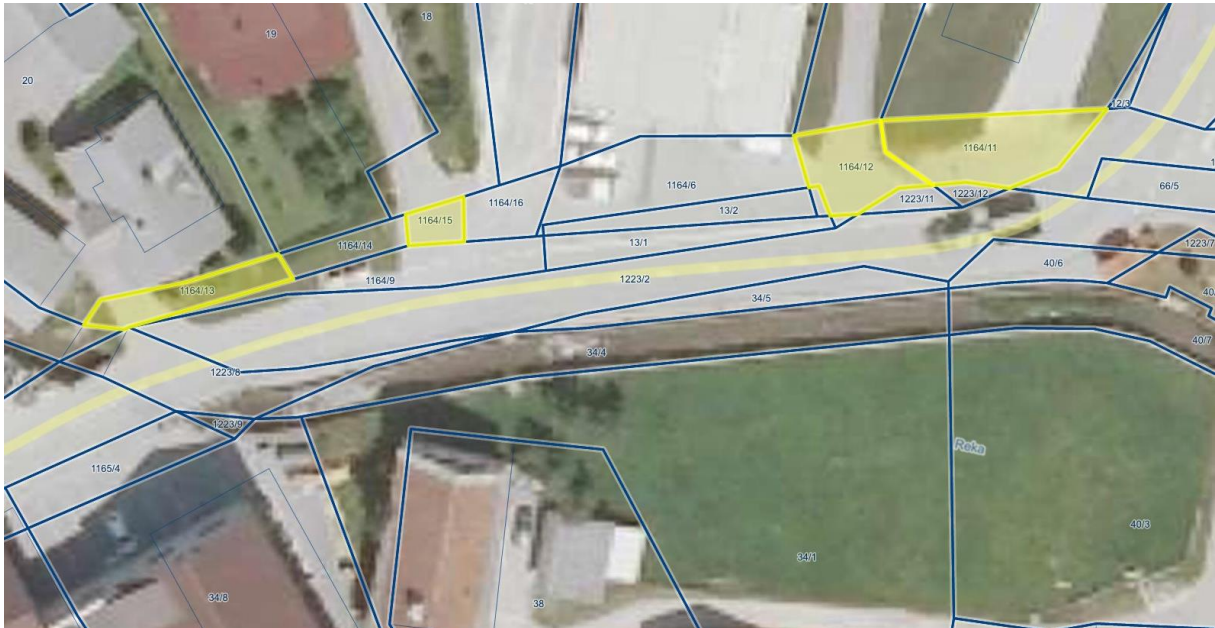

<http://www.geoprostor.net/piso>, © PISO-OBCINA CERKLJE NA GORENJSKEM

K.O. 2115 LAHVOČE
PARC. ŠT.: 1164/11, 1164/12, 1164/13, 1164/15