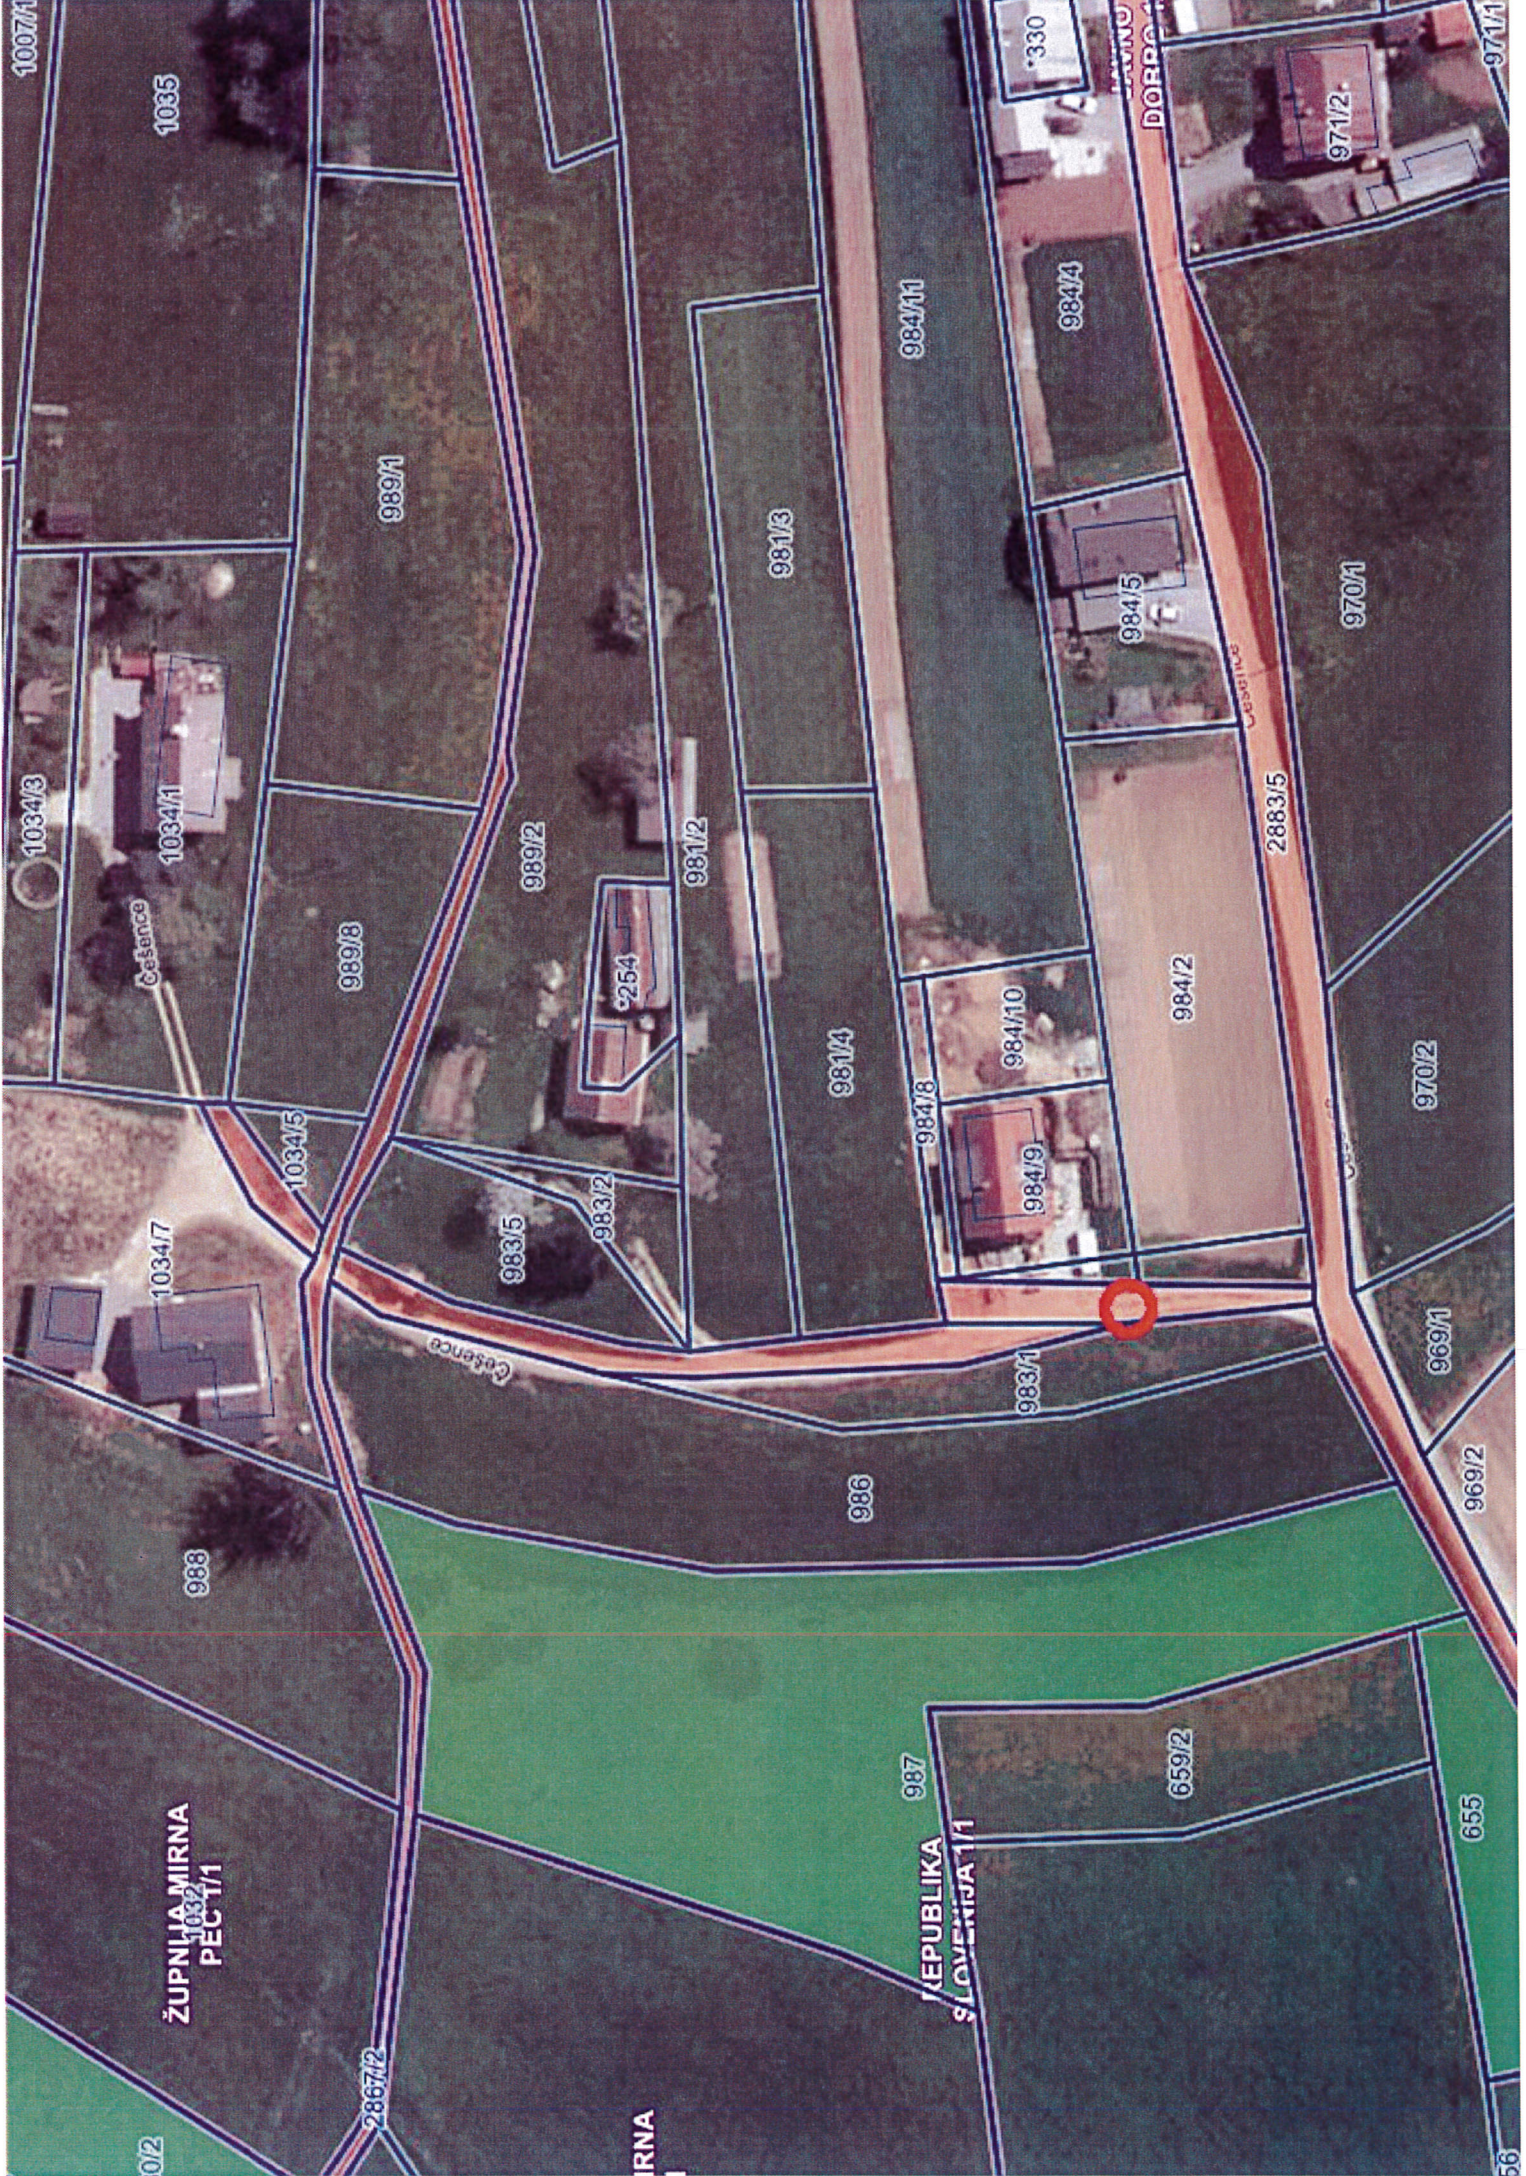

Skladno z 9. členom Odloka o občinskih cestah Občina Mirna Peč: prenos nekategoriziranih cest med občinske ceste, prosim za prenos služnostne poti med občinske ceste.

Kratka obrazložitev.

Od septembra 2017 sem uradno prijavljena in živim na tem naslovu. Prej je bila tu domačija mojih starih staršev. Lastnica te parcele sem od leta 2002.

Sedaj ob tej poti živimo štiri stanovalci individualnih hiš. Pot je dolga približno 130 metrov.

Ta makadamski kolovoz je precej težko vzdrževati še posebno v zimskem času. Dostop ima takrat omejen tudi poštar. Že od leta 2002 odkar sva s pokojnim možem prevzela to parcelo skrbim zanjo po najboljših močeh.

Priloga 2: mapna kopija – vris poti

1035

989/1

981/3

984/11

984/3

984/5

971/2