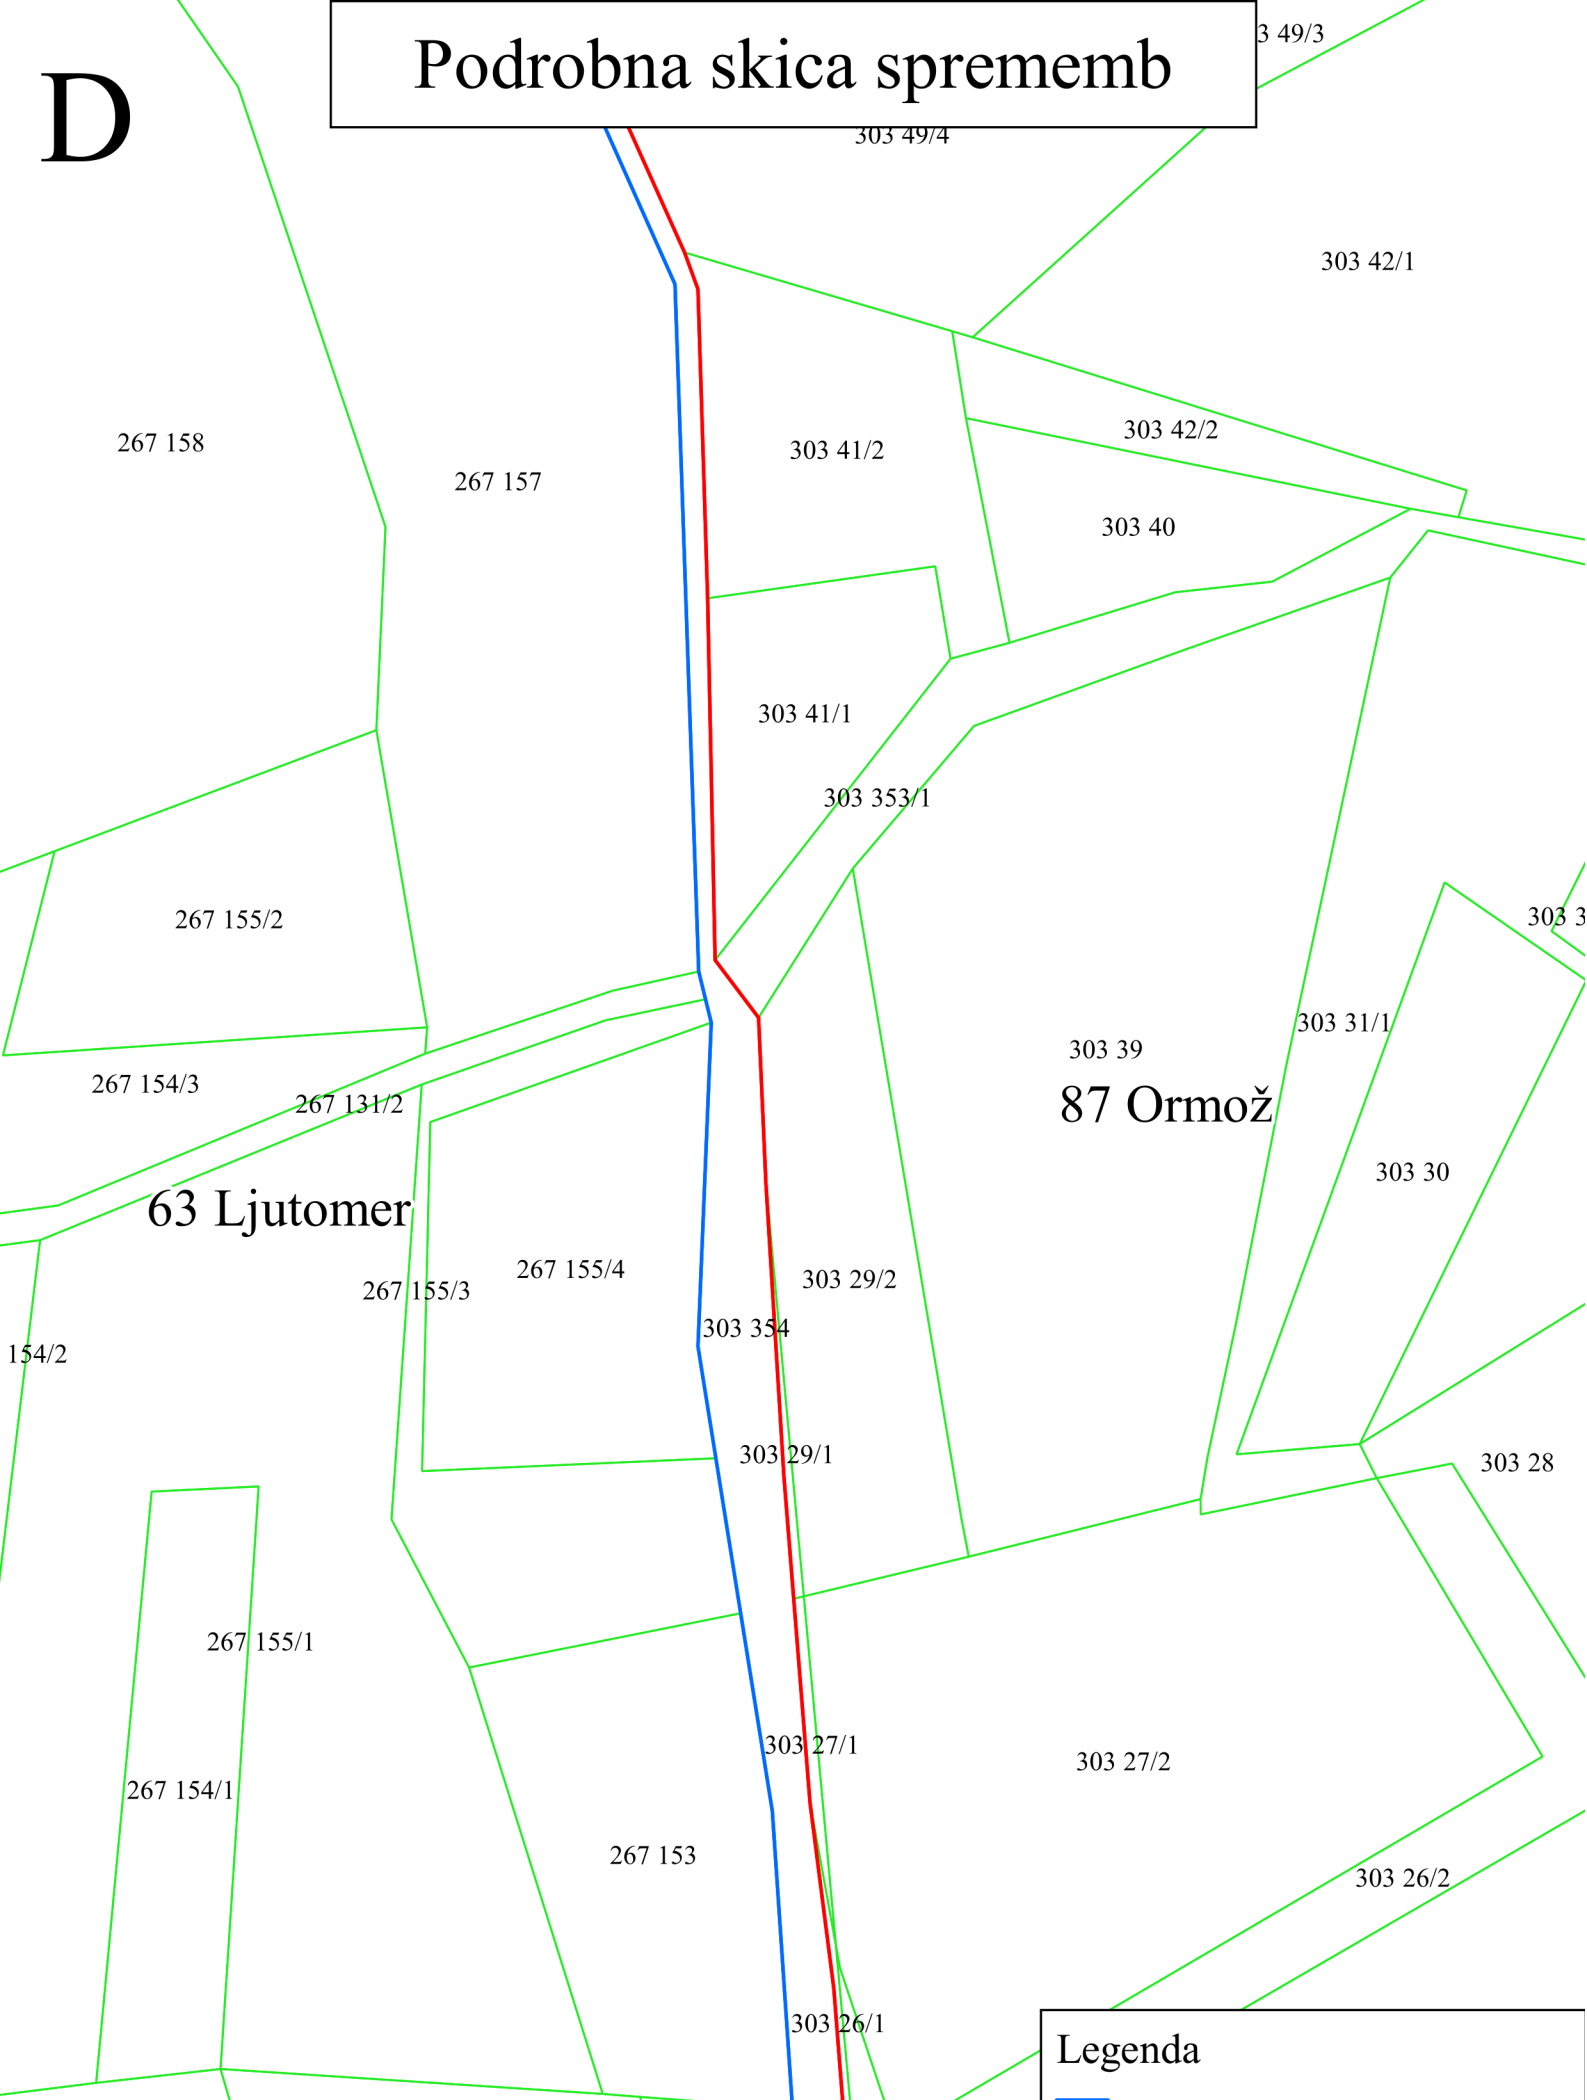

D

Podrobna skica sprememb

Seznam parcel, ki se jih v celoti prenese v drugo občino:

Parcela		Prvotna občina		Nova občina	
K.O.	Štev. parcele	Ime	OB_ID	Ime	OB_ID
303	354	Ljutomer	63	Ormož	87

Legenda

- ▭ Sprememba predlagane meje občin
- ▭ Predlagana meja občin
- ▭ ZKP