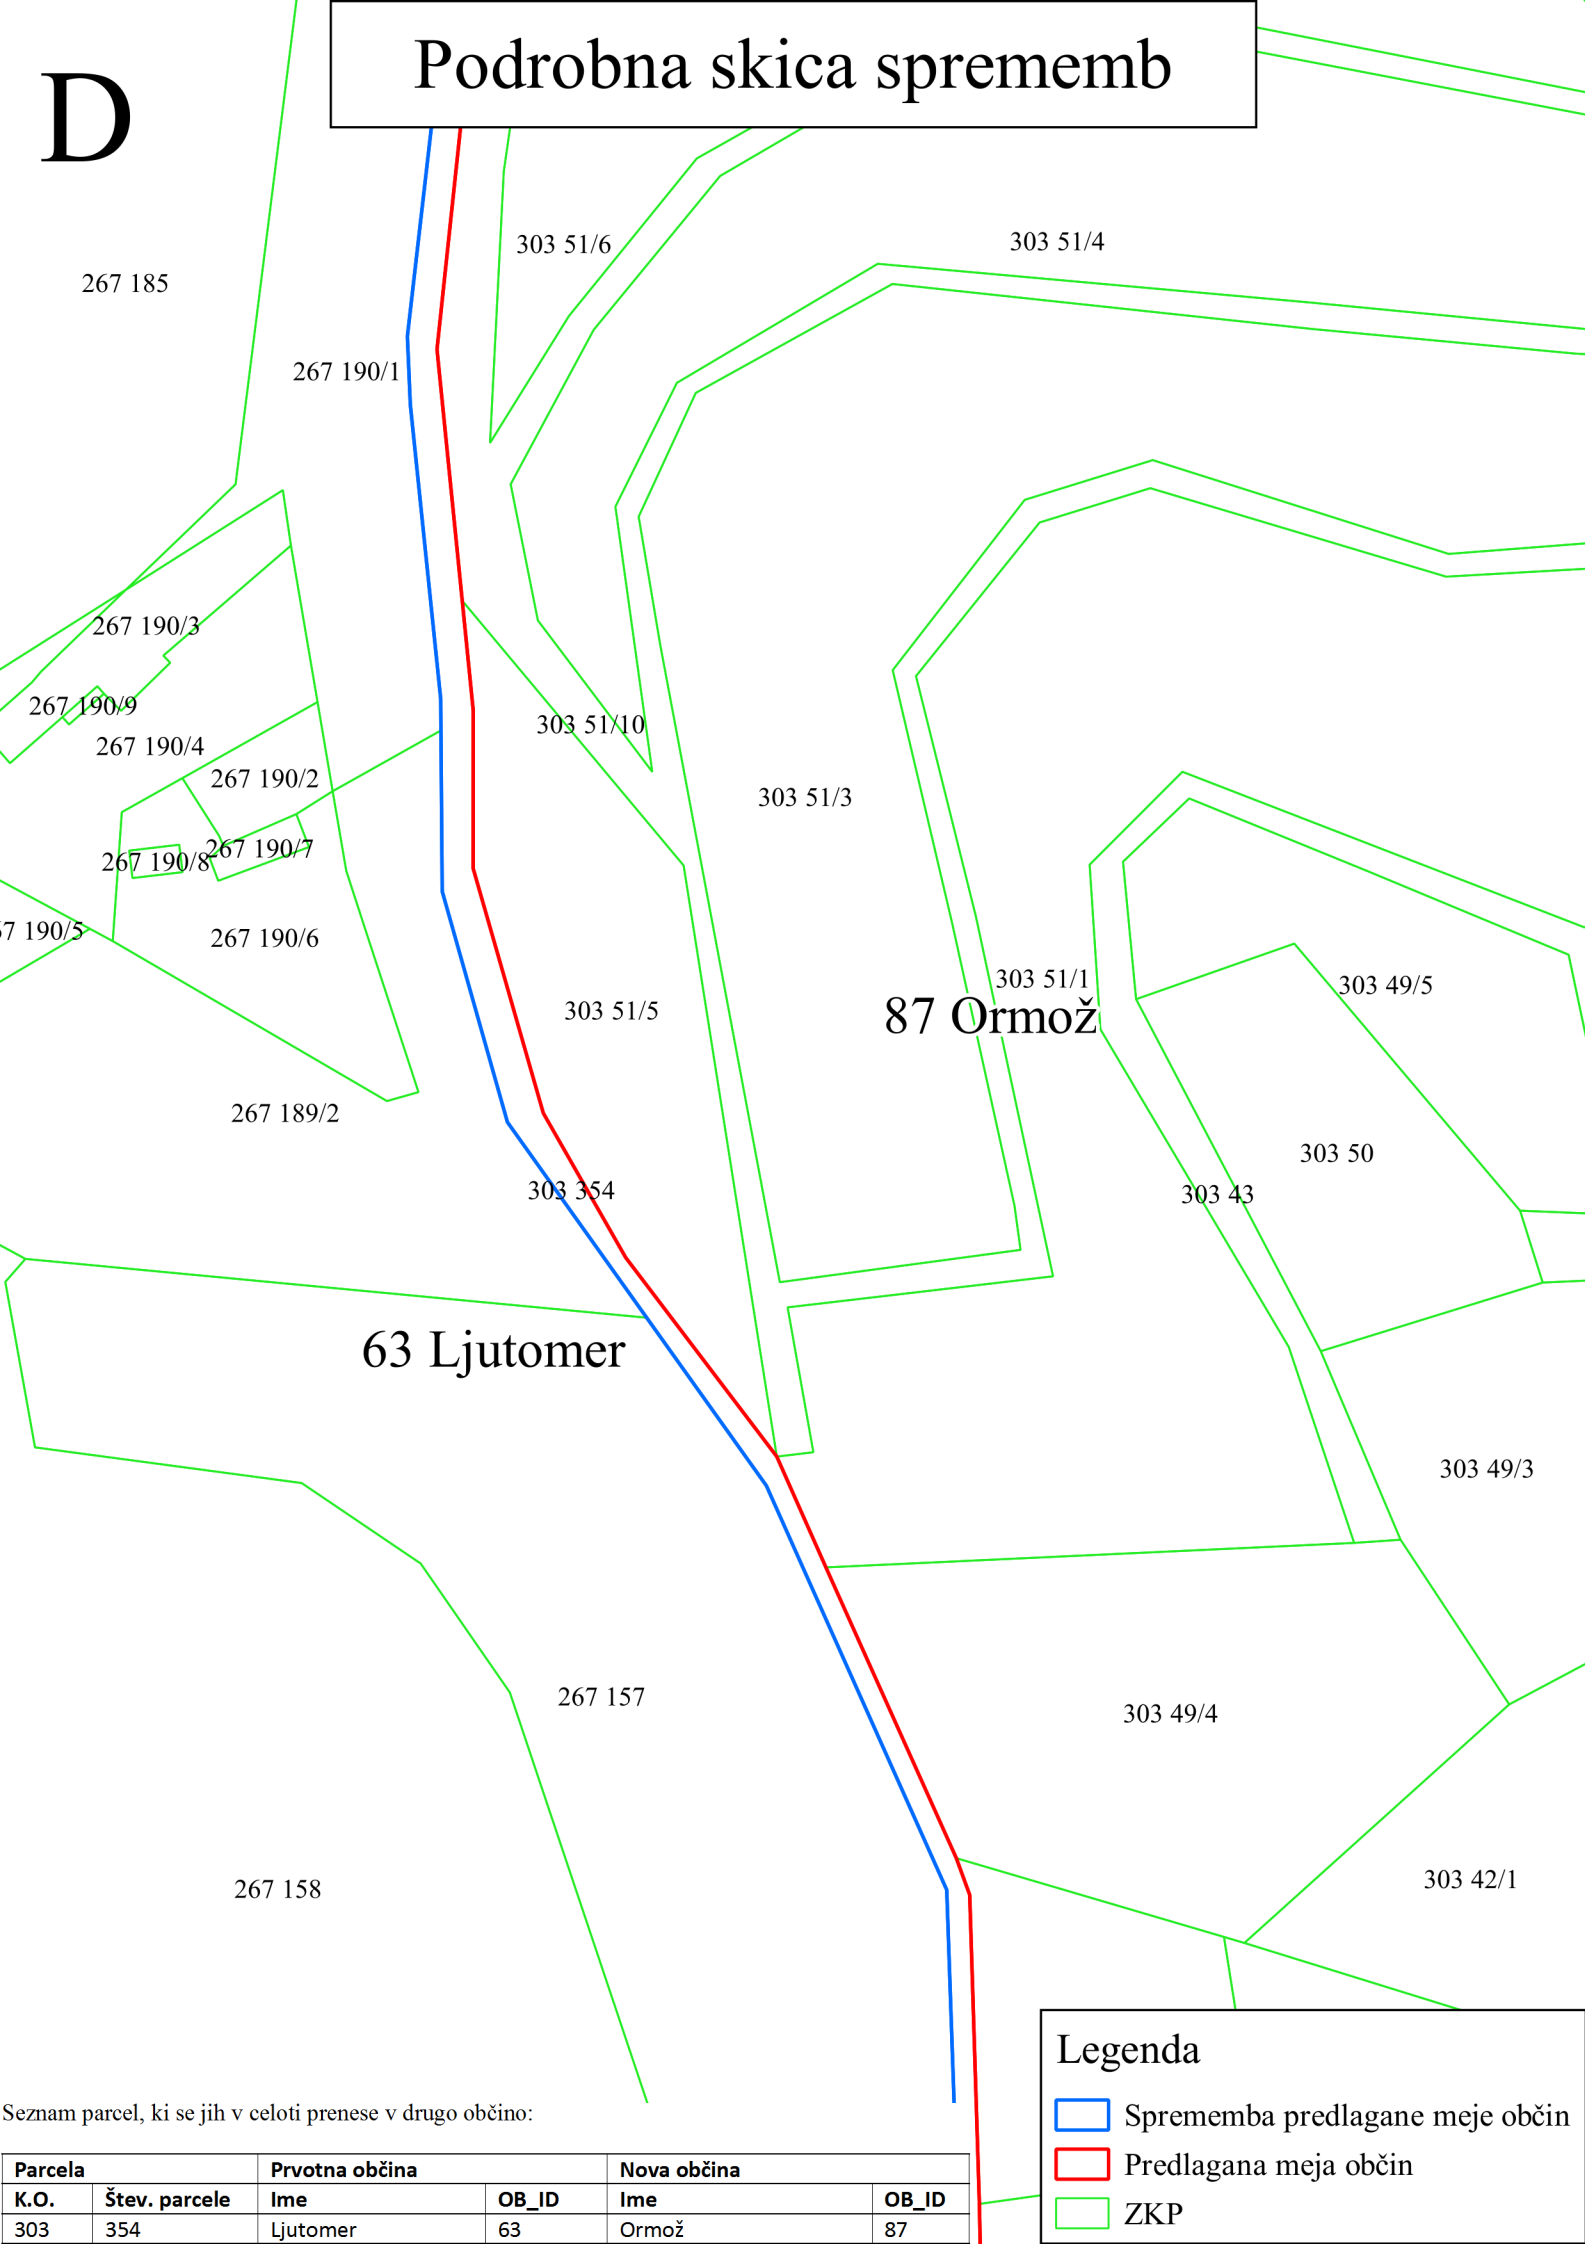

D

Podrobna skica sprememb

Seznam parcel, ki se jih v celoti prenese v drugo občino:

Parcela		Prvotna občina		Nova občina	
K.O.	Štev. parcele	Ime	OB_ID	Ime	OB_ID
303	354	Ljutomer	63	Ormož	87

Legenda

- Sprememba predlagane meje občin
- Predlagana meja občin
- ZKP