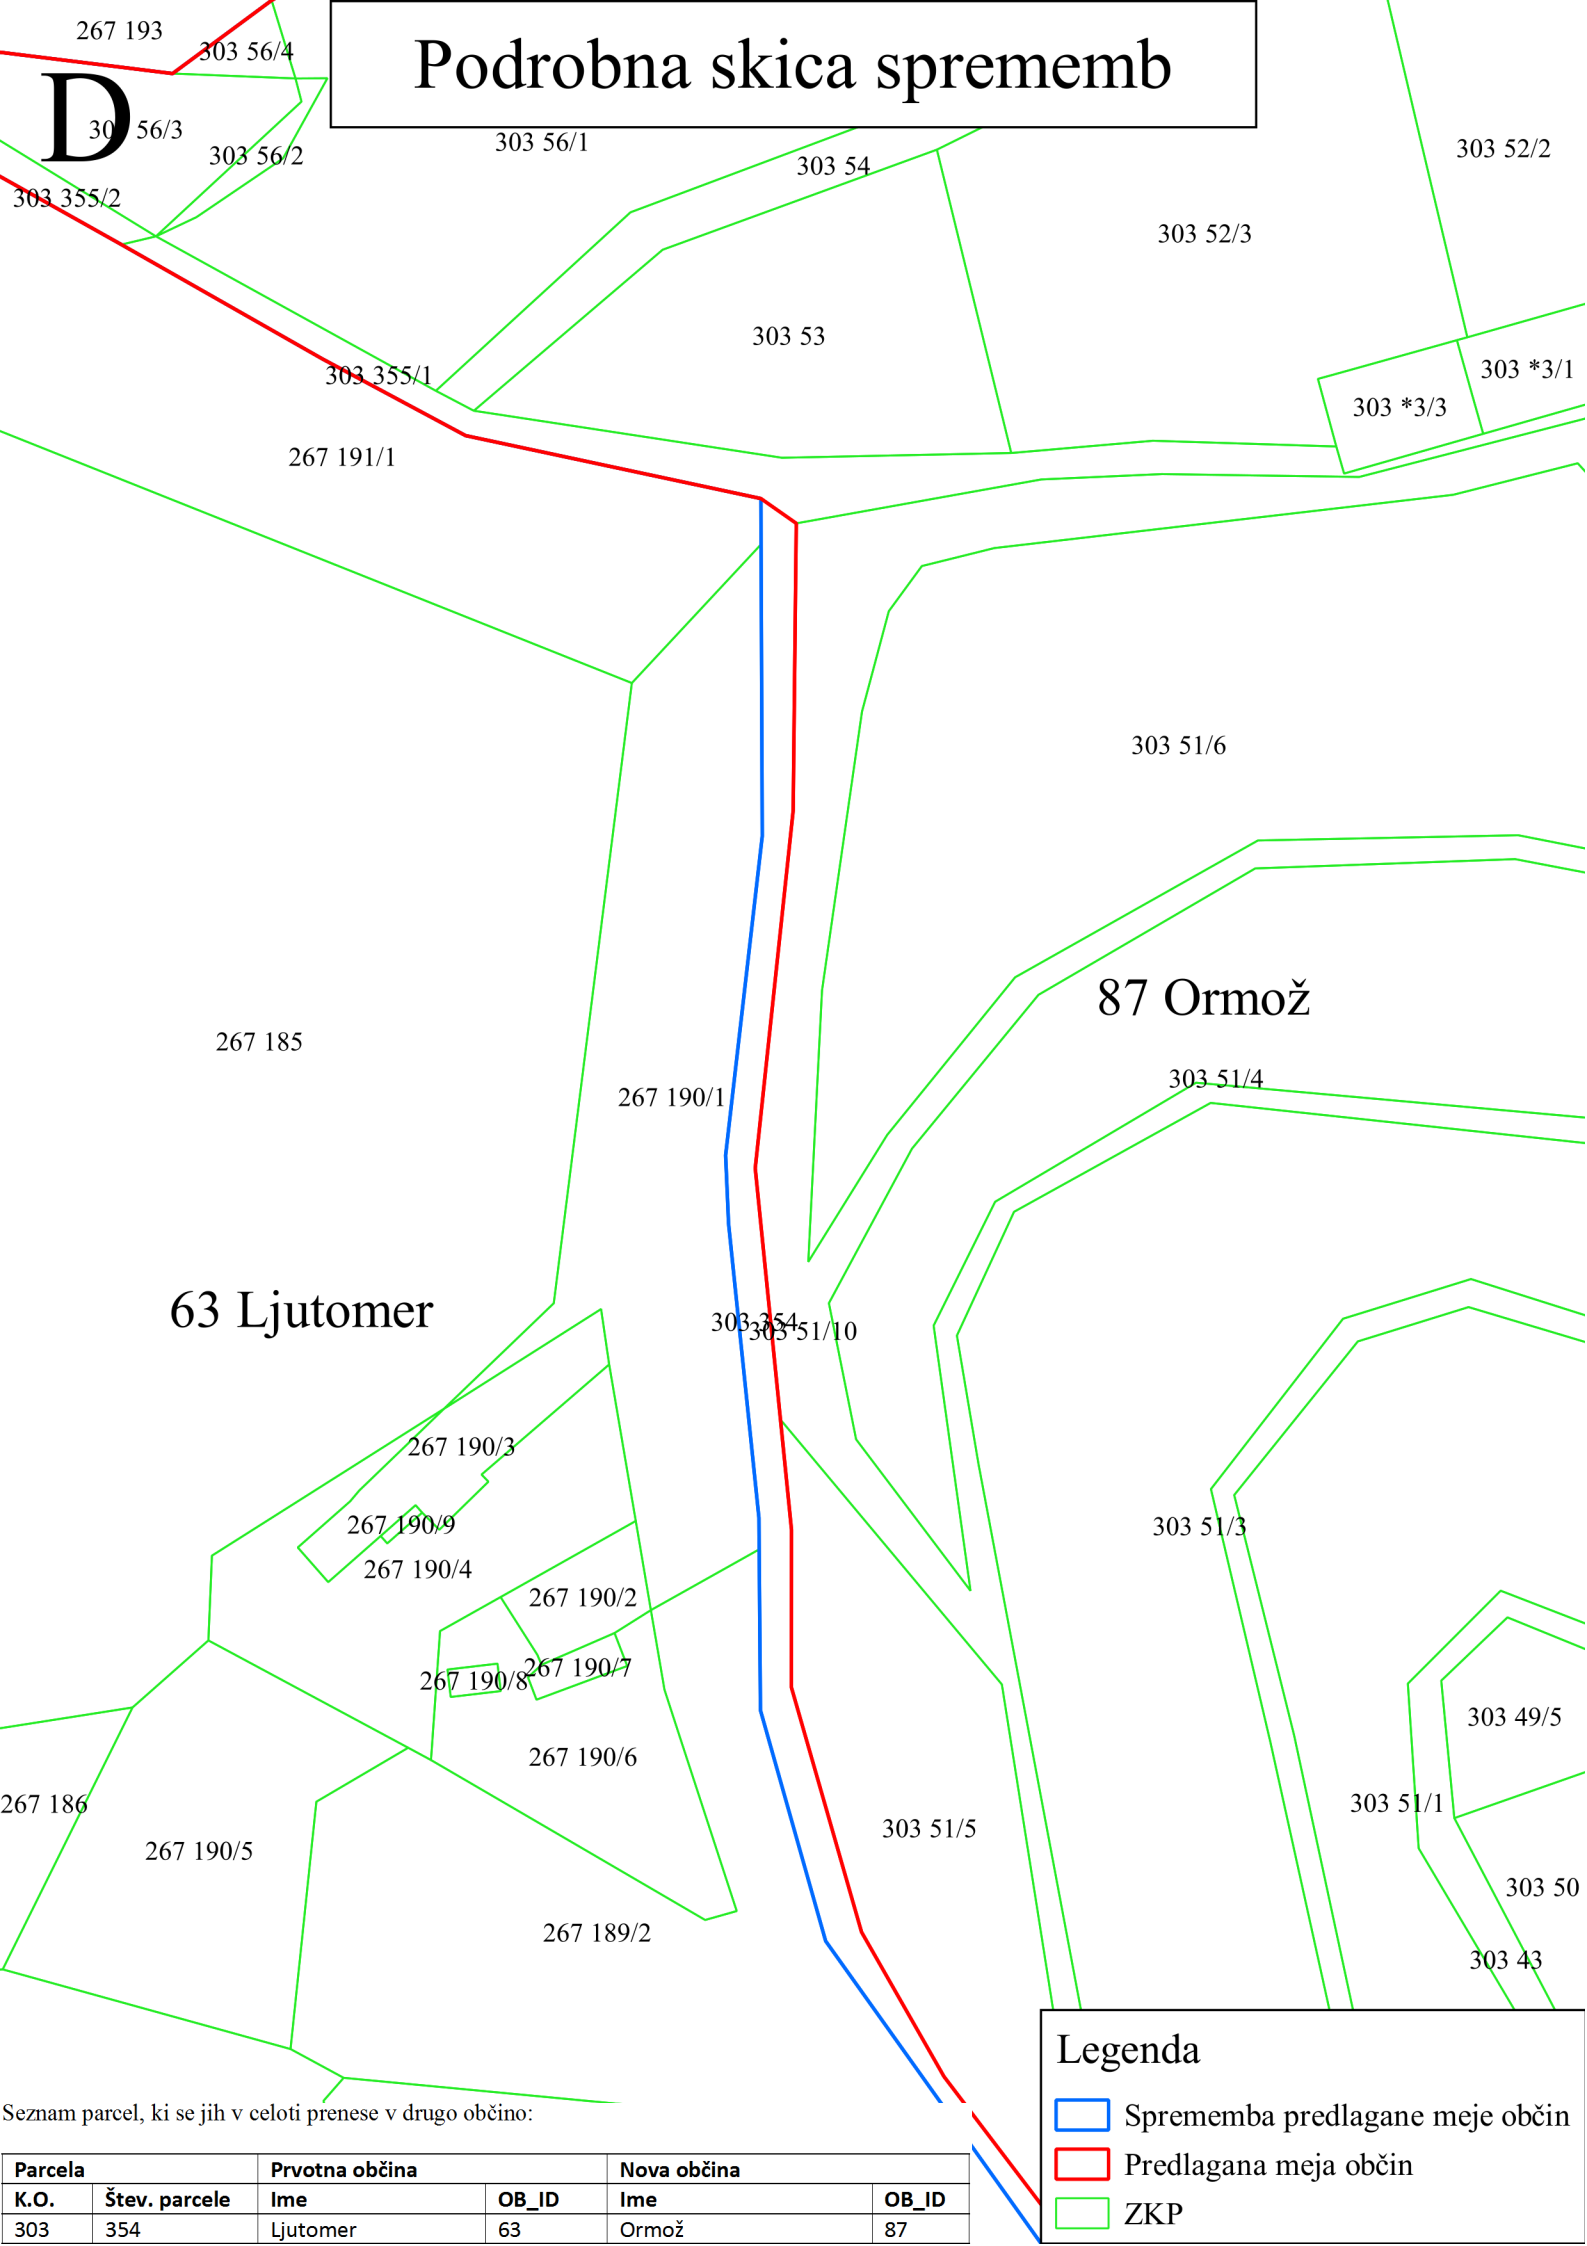

Podrobna skica sprememb

63 Ljutomer

87 Ormož

Legenda

- Sprememba predlagane meje občin
- Predlagana meja občin
- ZKP

Seznam parcel, ki se jih v celoti prenese v drugo občino:

Parcela		Prvotna občina		Nova občina	
K.O.	Štev. parcele	Ime	OB_ID	Ime	OB_ID
303	354	Ljutomer	63	Ormož	87