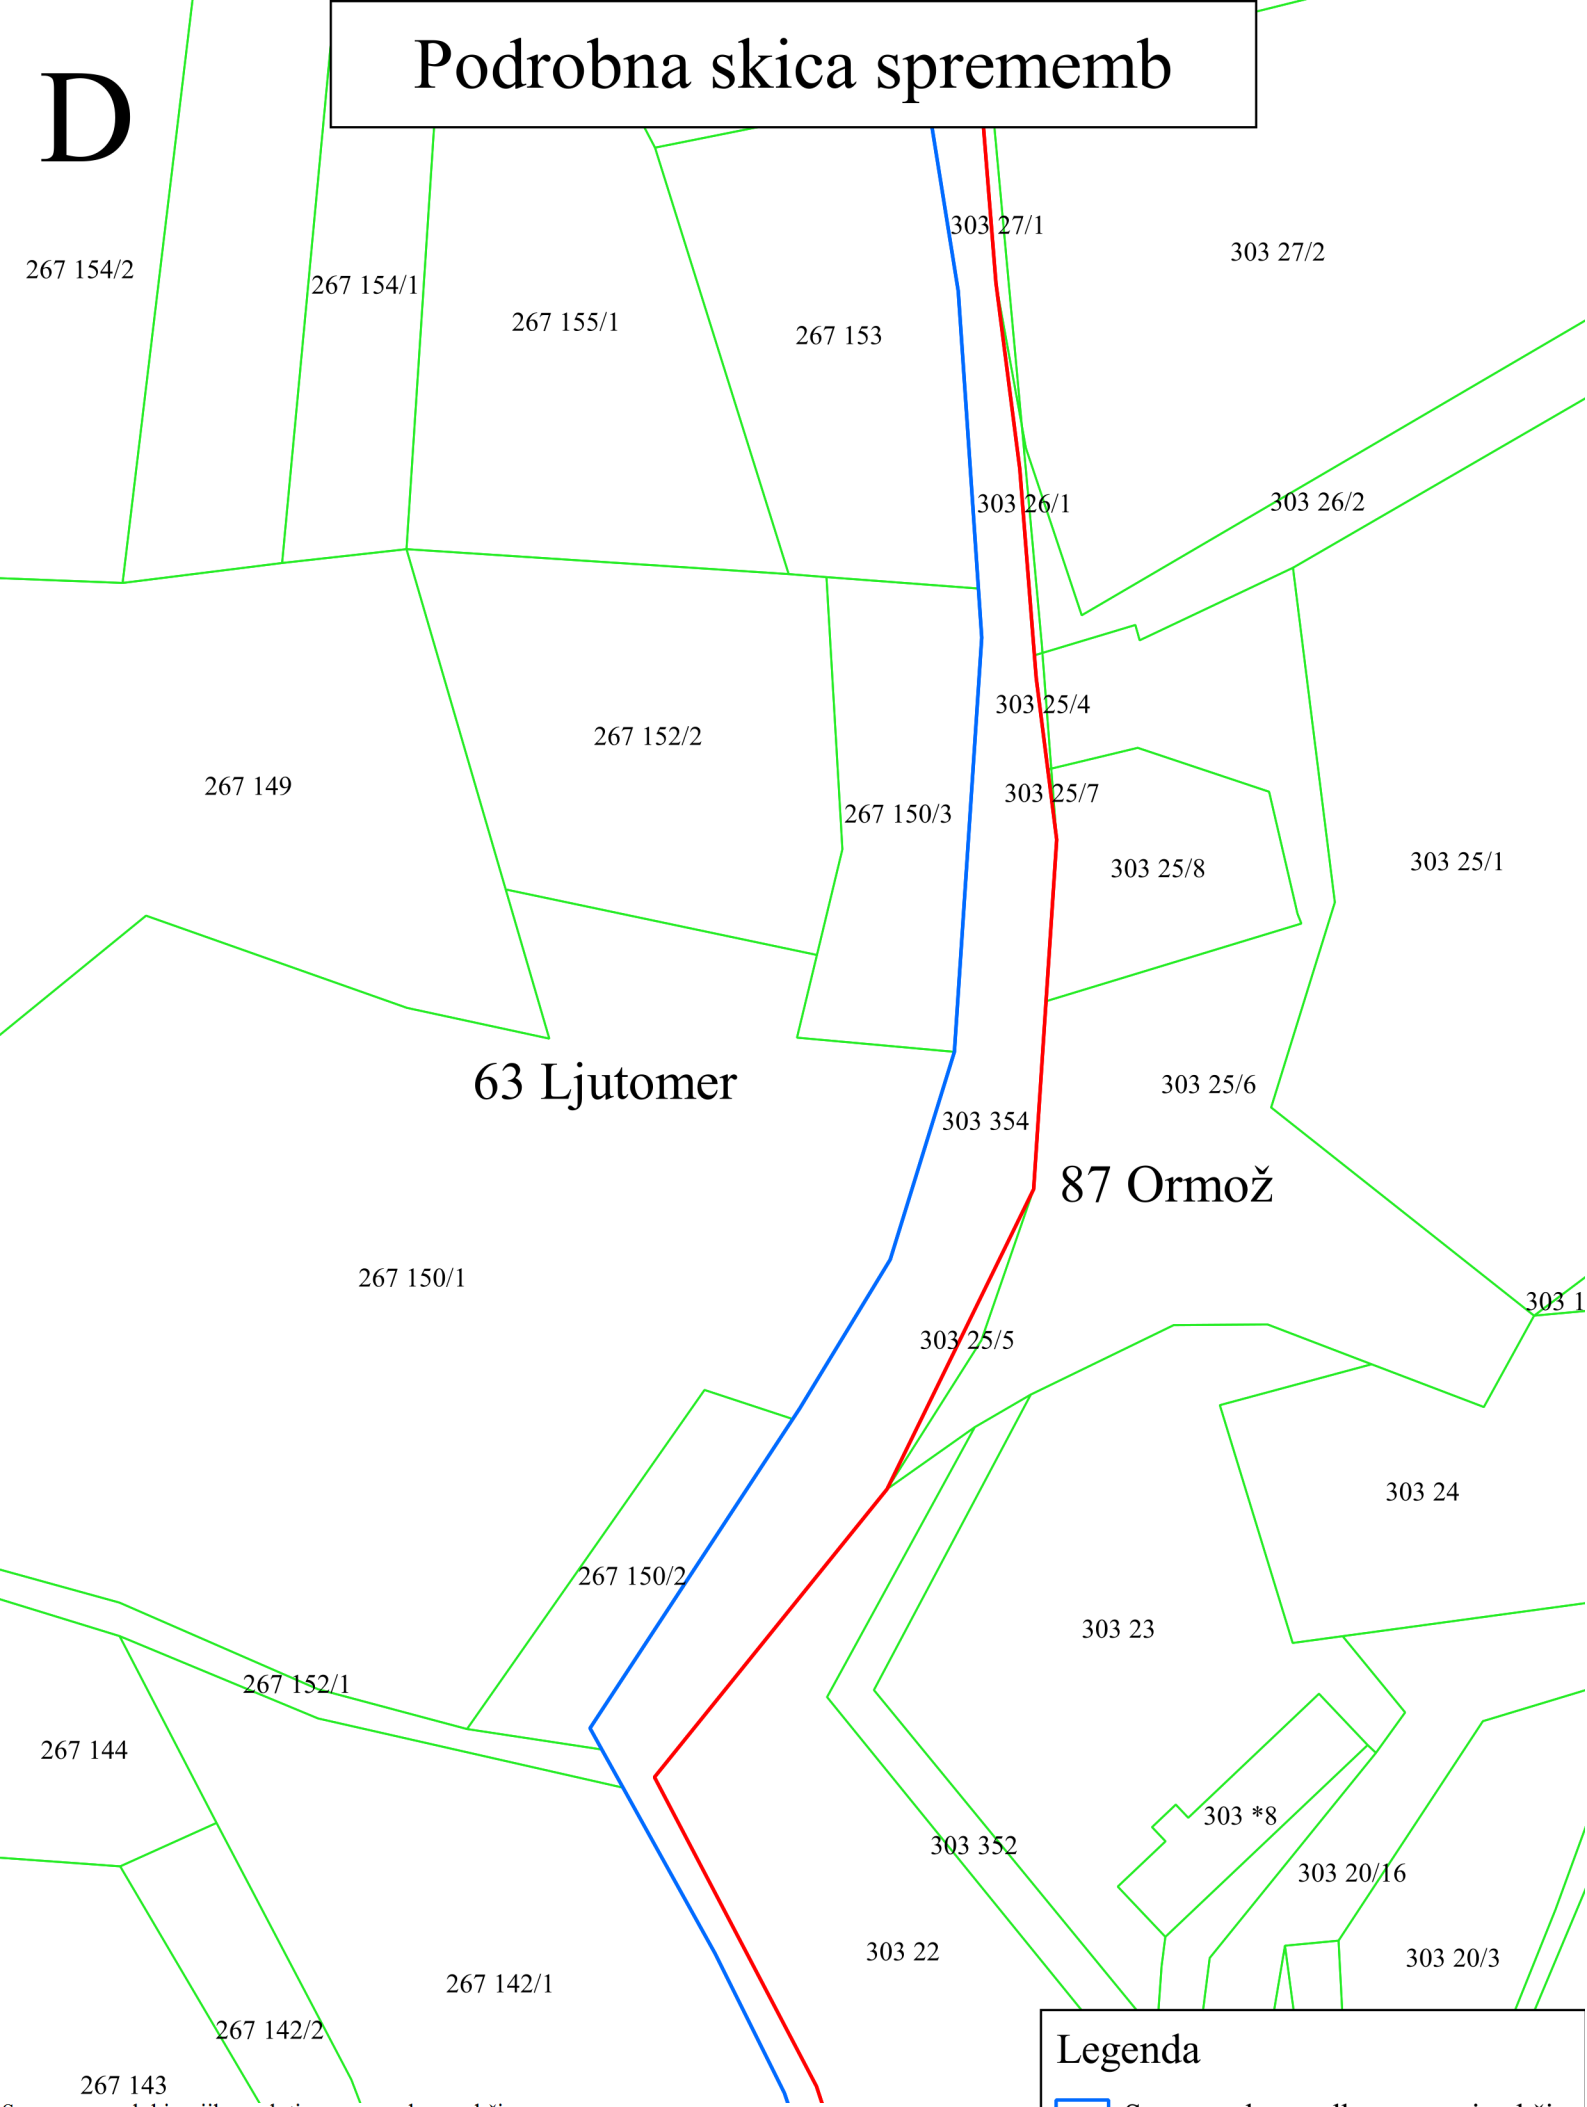

D

Podrobna skica sprememb

Seznam parcel, ki se jih v celoti prenese v drugo občino:

Parcela		Prvotna občina		Nova občina	
K.O.	Štev. parcele	Ime	OB_ID	Ime	OB_ID
303	354	Ljutomer	63	Ormož	87

Legenda

- ▭ Sprememba predlagane meje občin
- ▭ Predlagana meja občin
- ▭ ZKP