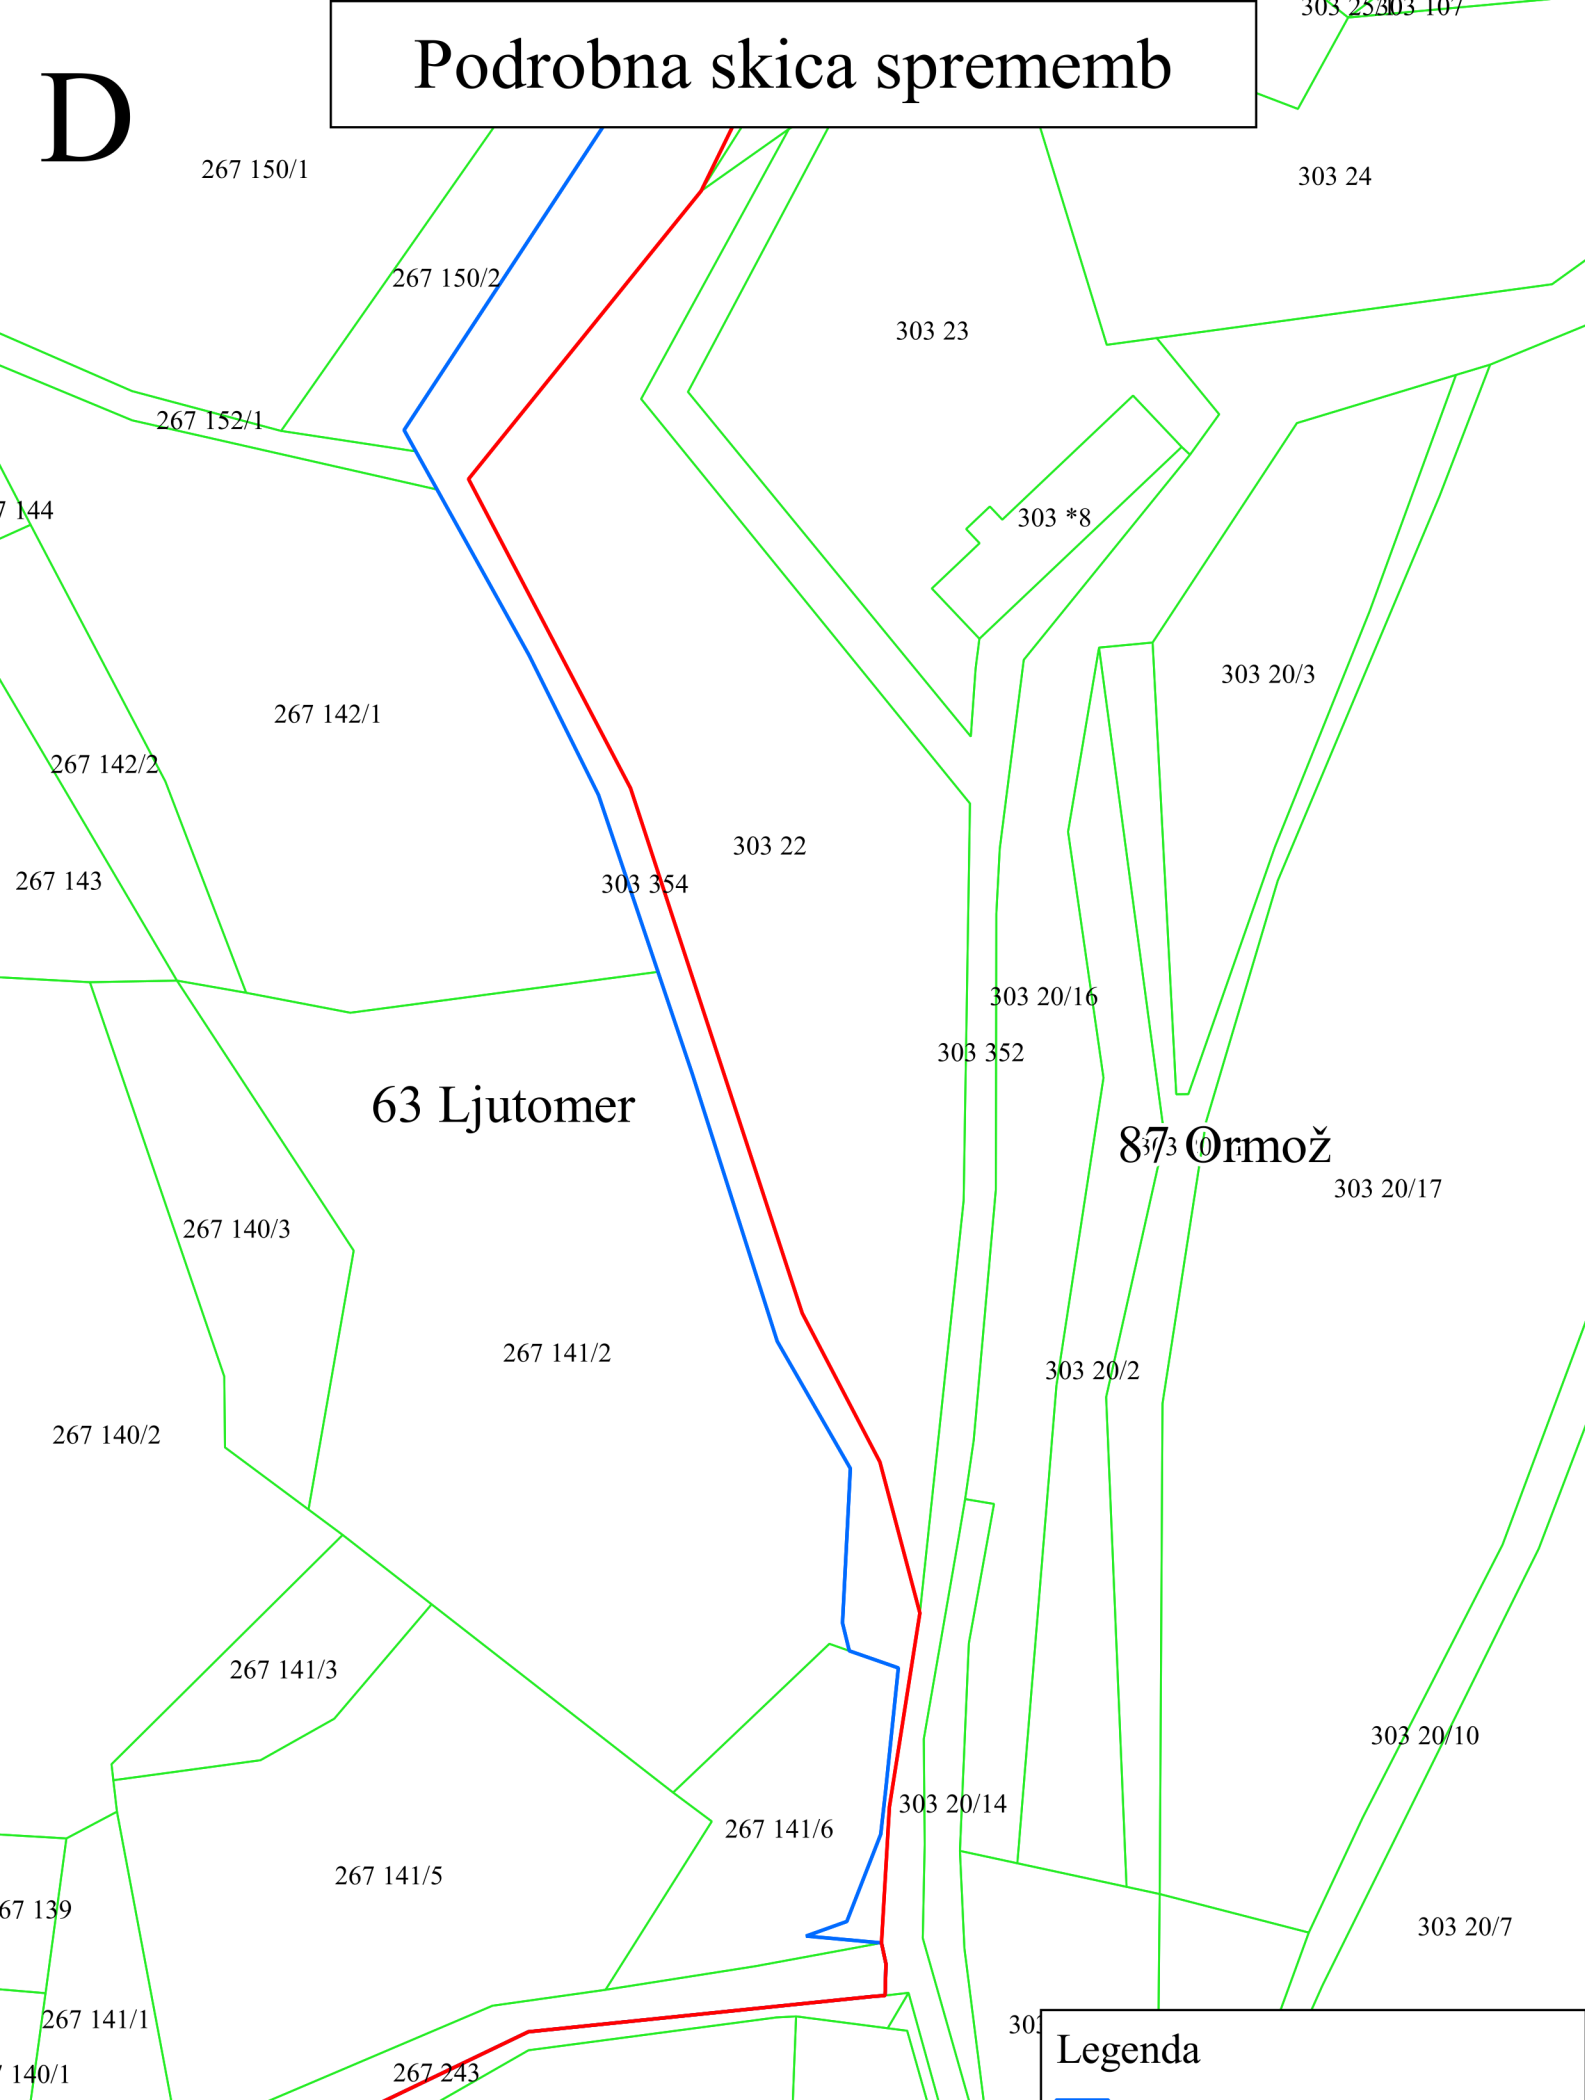

D

Podrobna skica sprememb

Seznam parcel, ki se jih v celoti prenese v drugo občino:

Parcela		Prvotna občina		Nova občina	
K.O.	Štev. parcele	Ime	OB_ID	Ime	OB_ID
303	354	Ljutomer	63	Ormož	87

Legenda

- Sprememba predlagane meje občin
- Predlagana meja občin
- ZKP