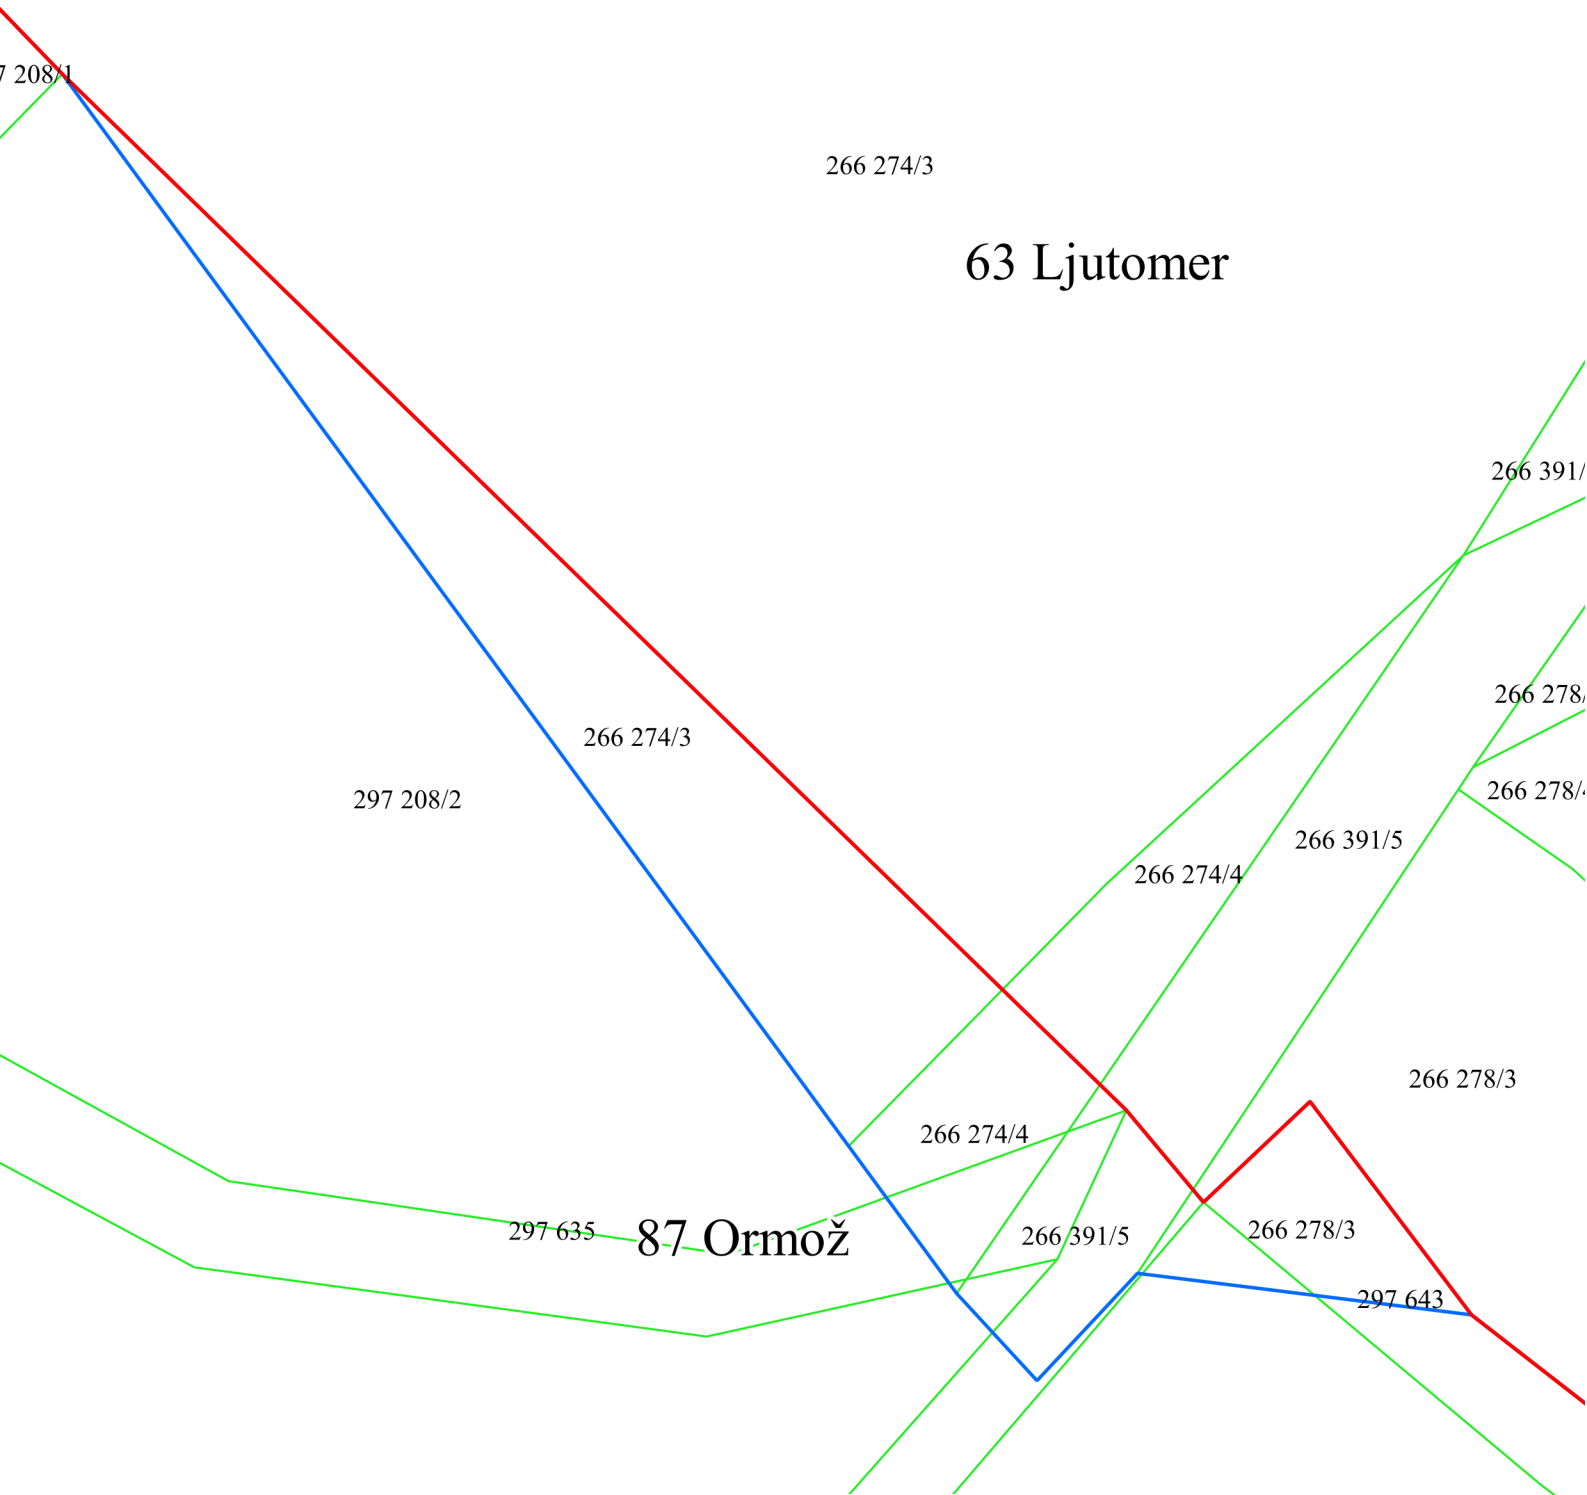

B

Podrobna skica sprememb

Seznam parcel, ki se jih deloma prenese v drugo občino:

Parcela		Prvotna občina		Nova občina	
K.O.	Štev. parcele	Ime	OB_ID	Ime	OB_ID
266	278/3	Ormož	87	Ljutomer	63
297	209/2	Ormož	87	Ljutomer	63
297	643	Ormož	87	Ljutomer	63
266	274/4	Ormož	87	Ljutomer	63
266	274/3	Ormož	87	Ljutomer	63
297	208/2	Ormož	87	Ljutomer	63
297	639	Ormož	87	Ljutomer	63
297	635	Ormož	87	Ljutomer	63
266	391/5	Ormož	87	Ljutomer	63
297	627	Ormož	87	Ljutomer	63

Legenda

- Sprememba predlagane meje občin
- Predlagana meja občin
- ZKP