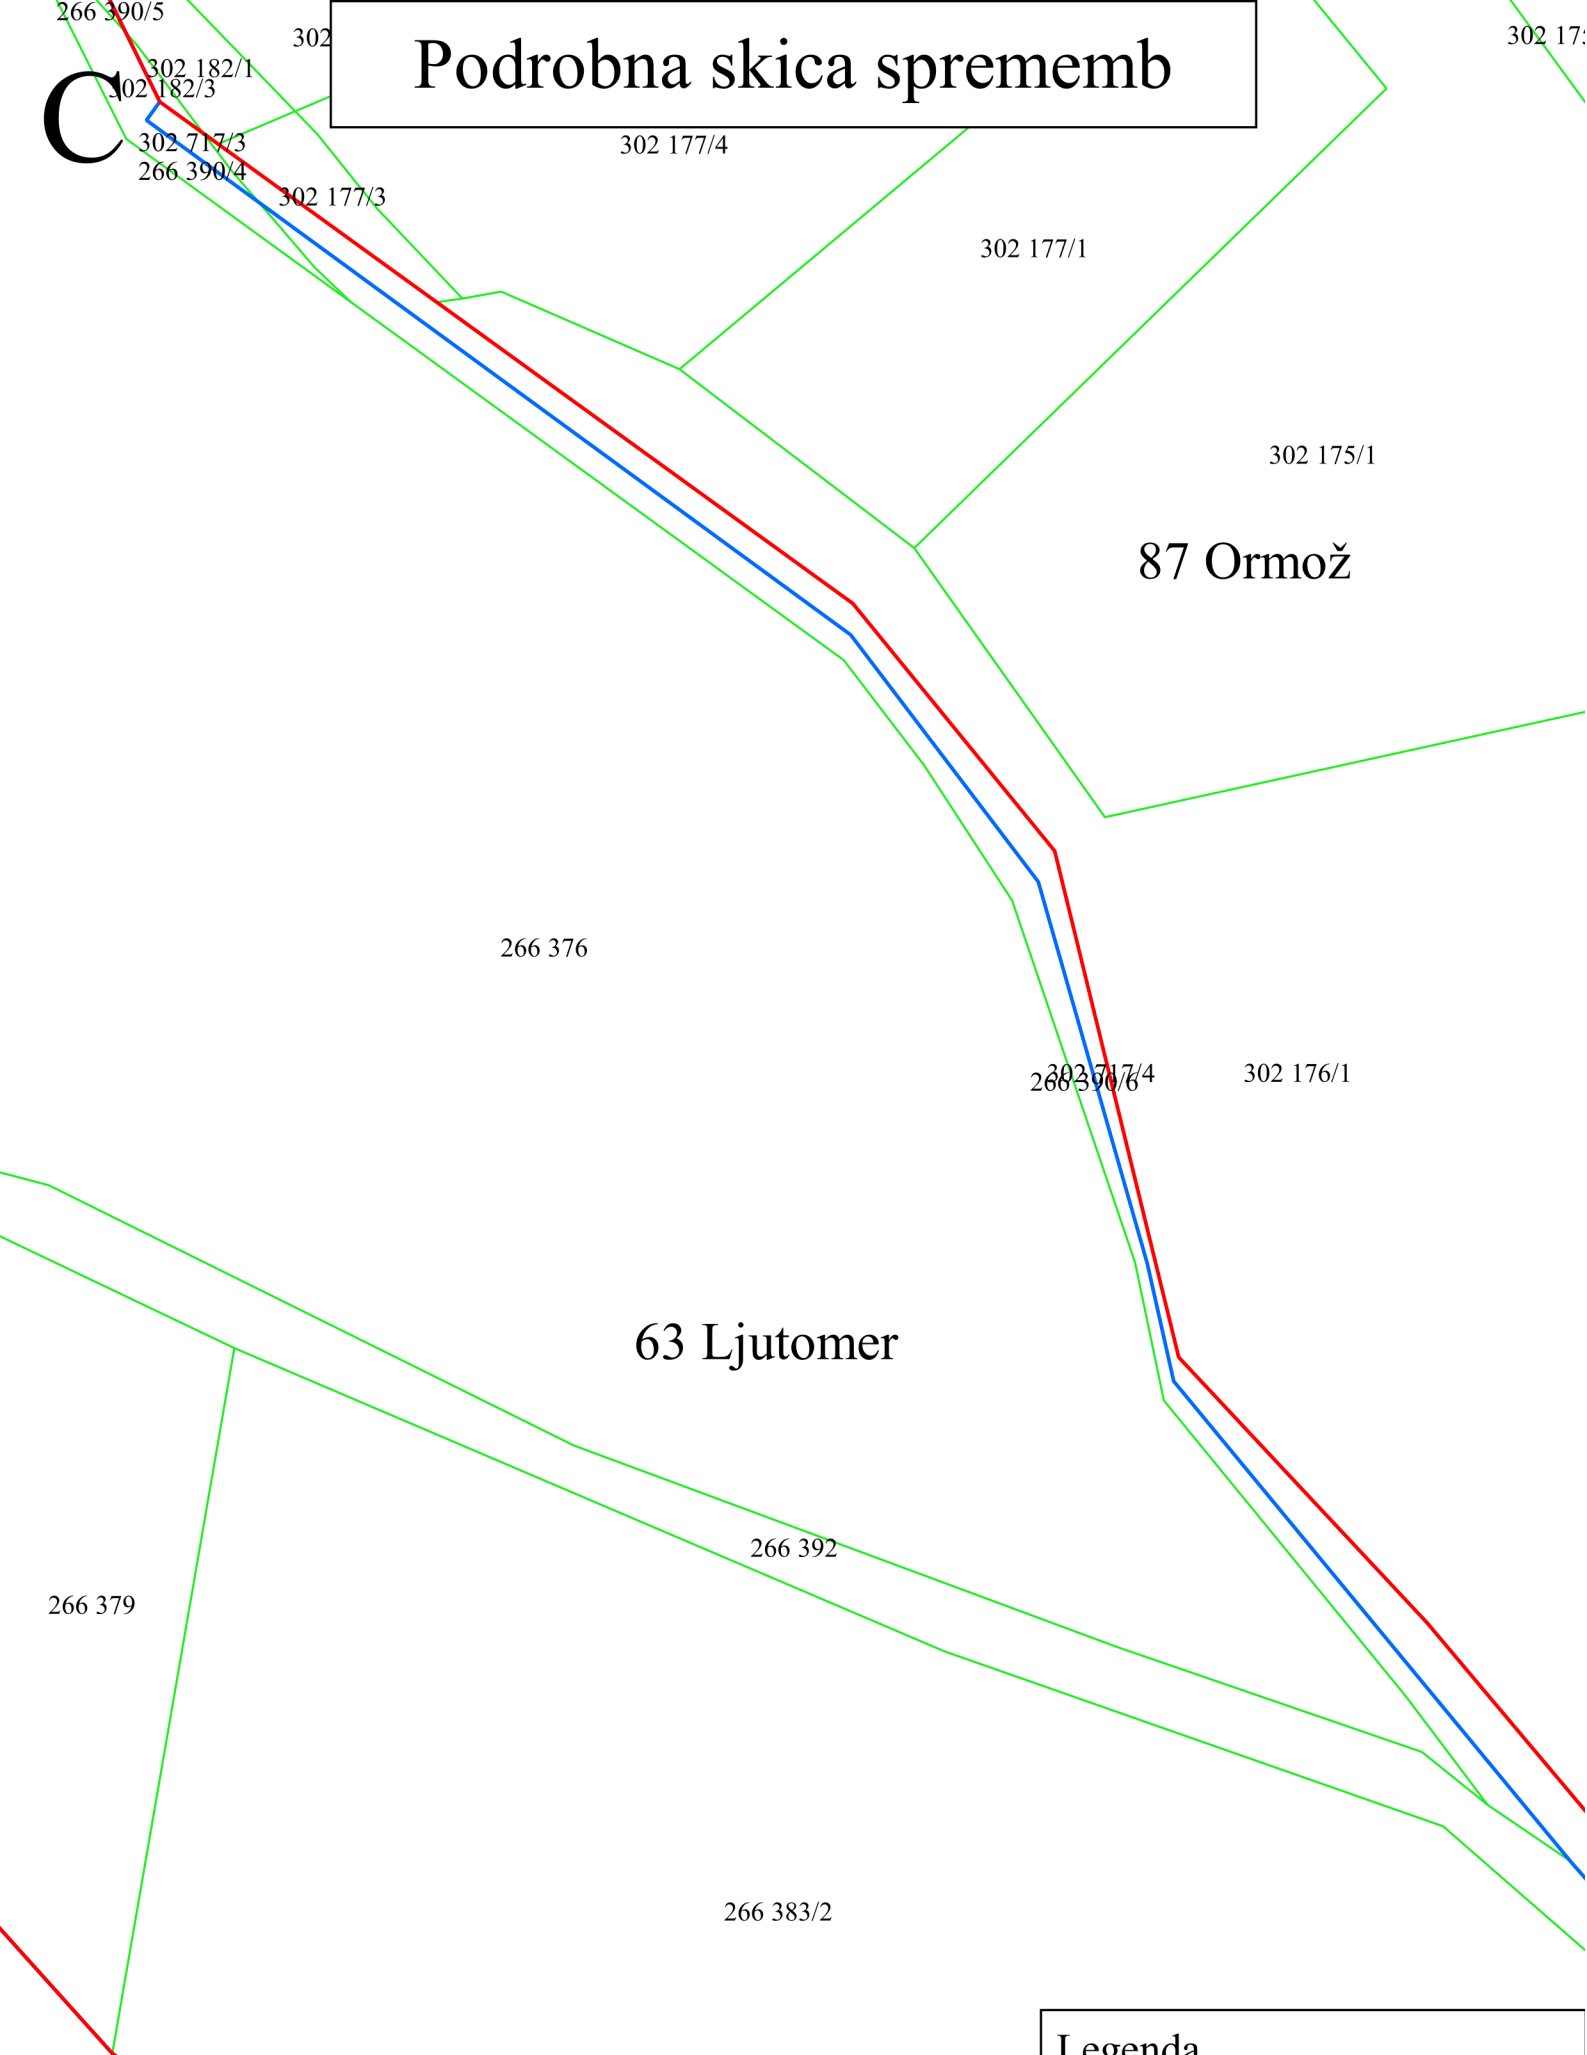

Podrobna skica sprememb

Seznam parcel, ki se jih v celoti prenese v drugo občino:

Parcela		Prvotna občina		Nova občina	
K.O.	Štev. parcele	Ime	OB_ID	Ime	OB_ID
302	717/3	Ljutomer	63	Ormož	87
302	717/4	Ljutomer	63	Ormož	87

Legenda

- Sprememba predlagane meje občin
- Predlagana meja občin
- ZKP