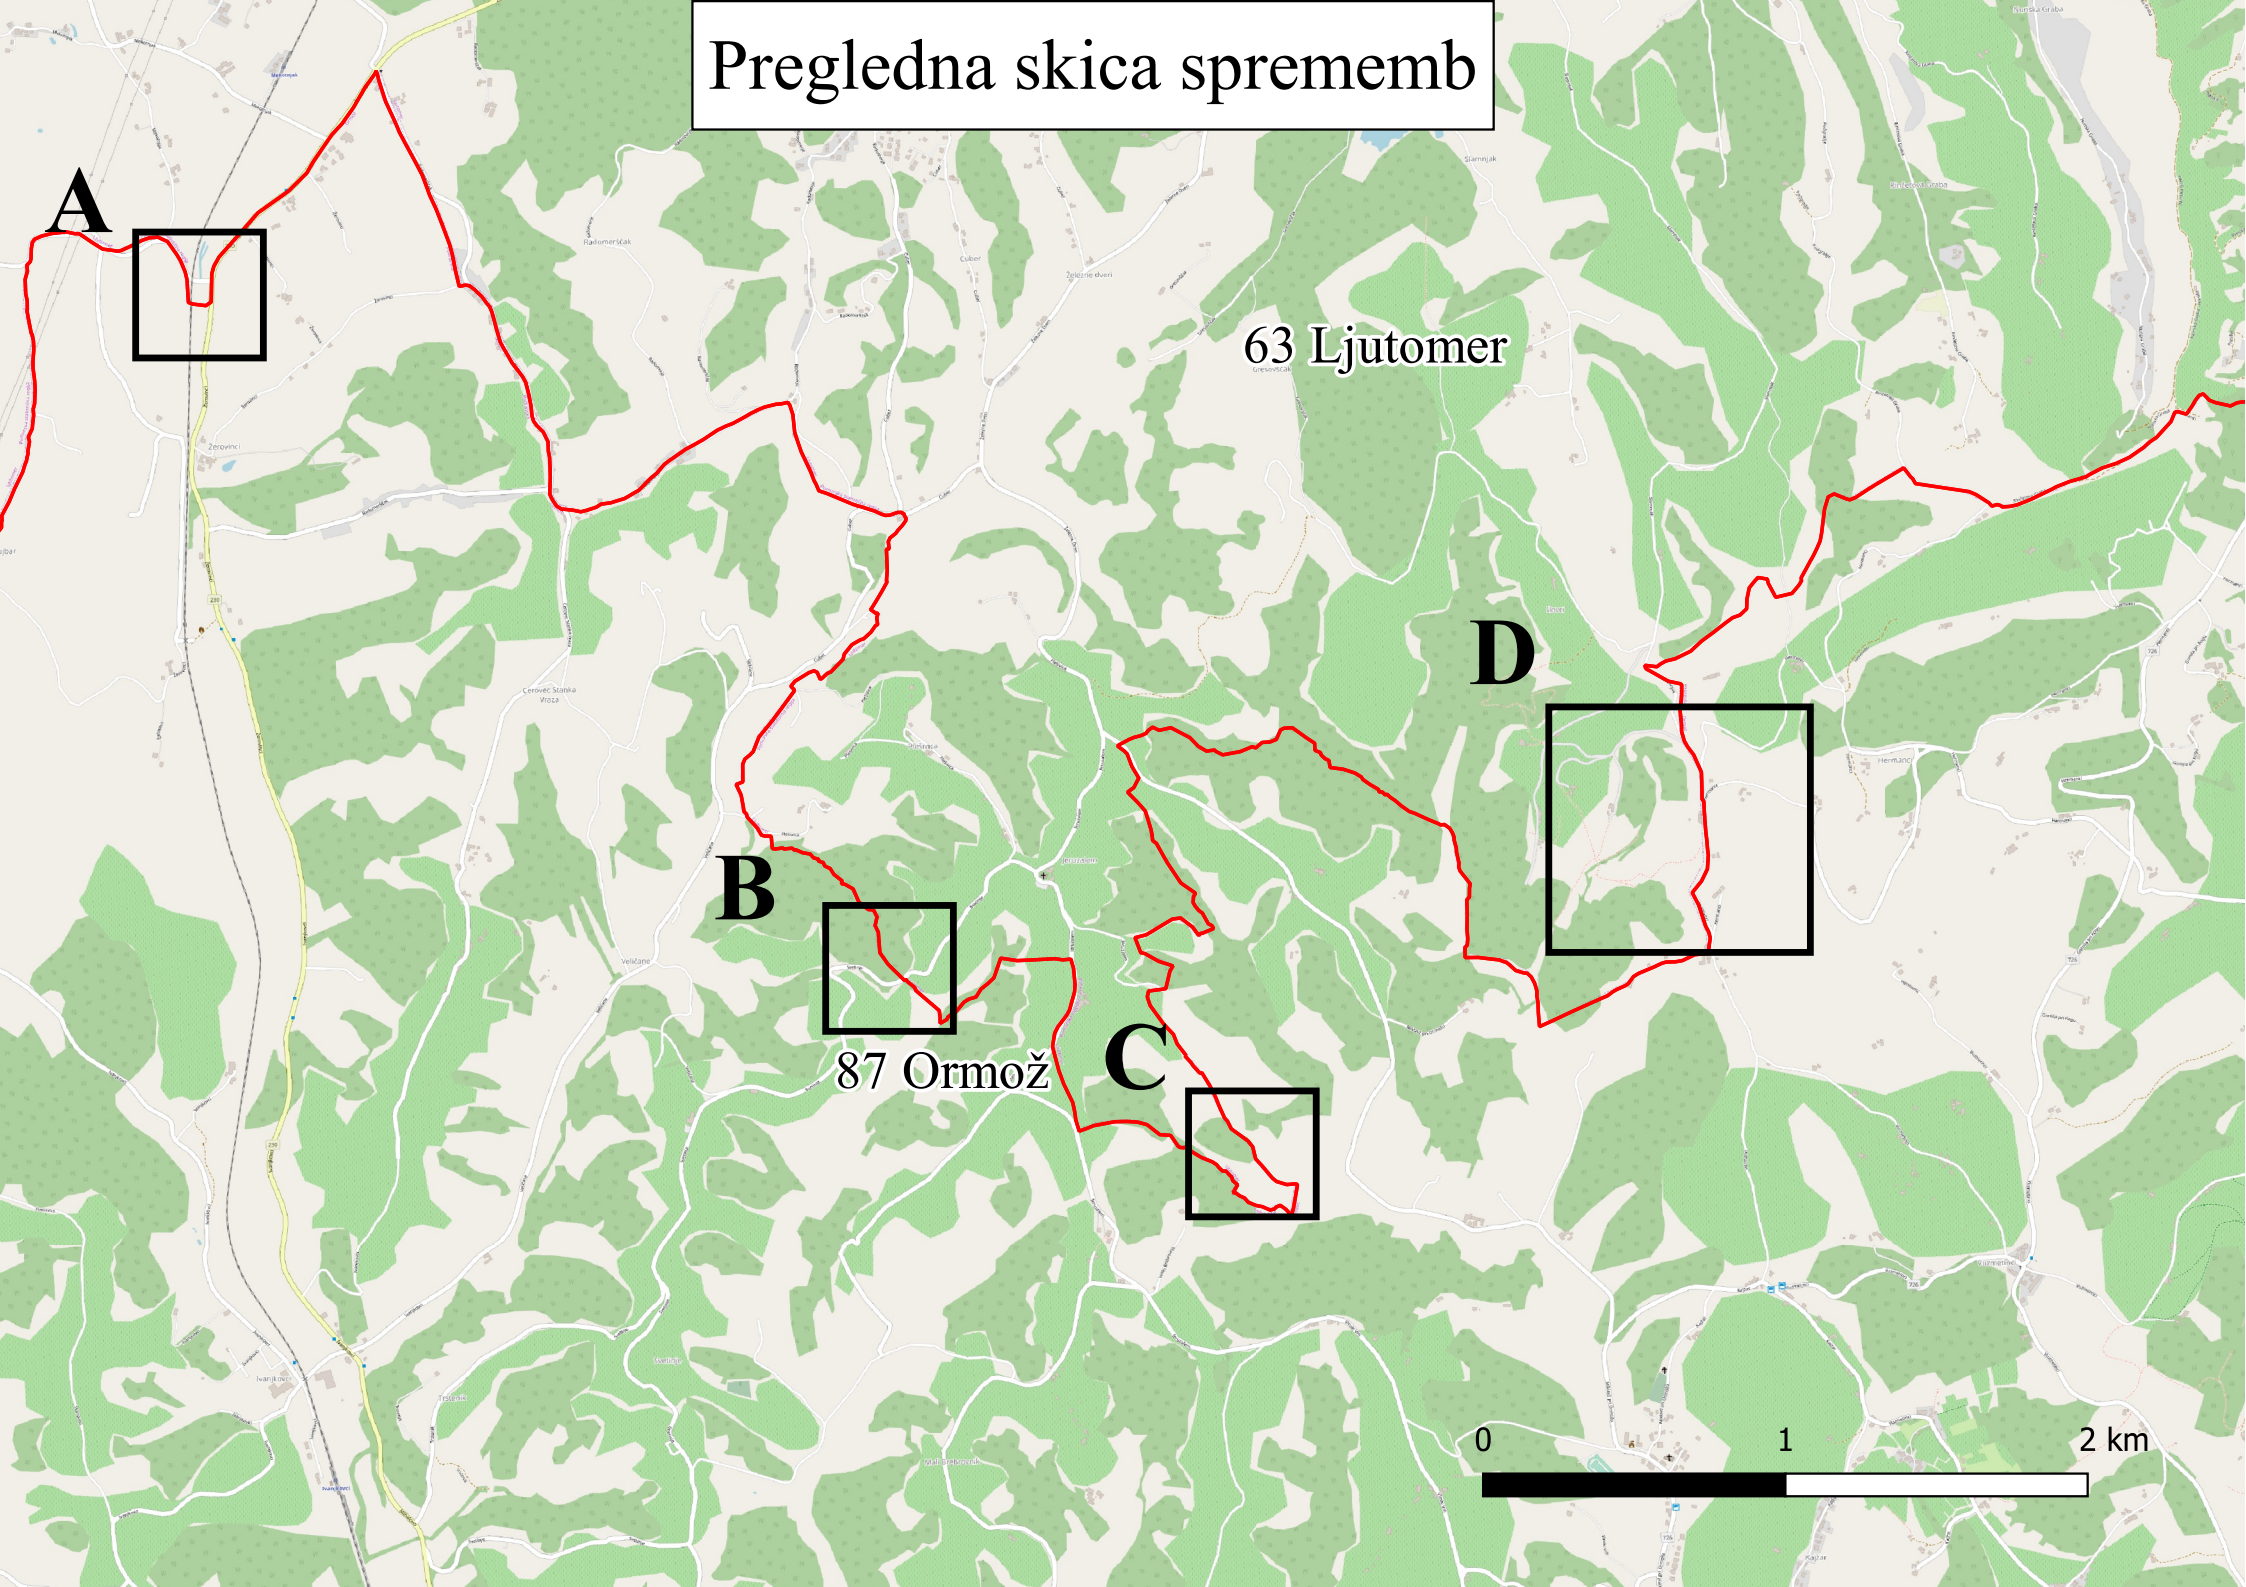

Obrazec 1 (ZEN-A – 27. člen)
Številka: 87_63-1
Datum: 15.4.2019

Spremembe občinske meje

Ime občine, ki je poslala spremembe: Ormož
OB_ID občine, ki je poslala spremembe: 87
Datum prejema elektronskega sporočila s slojem sprememb: 27.3.2019

Občine, ki so uskladile spremembe medsebojne meje:

Ime občine	OB_ID občine
Ormož	87
Ljutomer	63

Seznam parcel, ki se jih v celoti prenese v drugo občino:

Parcela		Prvotna občina		Nova občina	
K.O.	Štev. parcele	Ime	OB_ID	Ime	OB_ID
303	354	Ljutomer	63	Ormož	87
295	677/6	Ljutomer	63	Ormož	87
295	677/7	Ljutomer	63	Ormož	87
302	717/3	Ljutomer	63	Ormož	87
302	717/4	Ljutomer	63	Ormož	87

Seznam parcel, ki se jih deloma prenese v drugo občino:

Parcela		Prvotna občina		Nova občina	
K.O.	Štev. parcele	Ime	OB_ID	Ime	OB_ID
266	278/3	Ormož	87	Ljutomer	63
297	209/2	Ormož	87	Ljutomer	63
297	643	Ormož	87	Ljutomer	63
266	274/4	Ormož	87	Ljutomer	63
266	274/3	Ormož	87	Ljutomer	63
297	208/2	Ormož	87	Ljutomer	63
297	639	Ormož	87	Ljutomer	63
297	635	Ormož	87	Ljutomer	63
266	391/5	Ormož	87	Ljutomer	63
297	627	Ormož	87	Ljutomer	63

Obrazec je pripravljen kot priloga k aktu, ki ga potrdijo pristojni organi udeleženih občin.

V nadaljevanju so podane pregledna skica in skice posameznih sprememb.

Pregledna skica sprememb