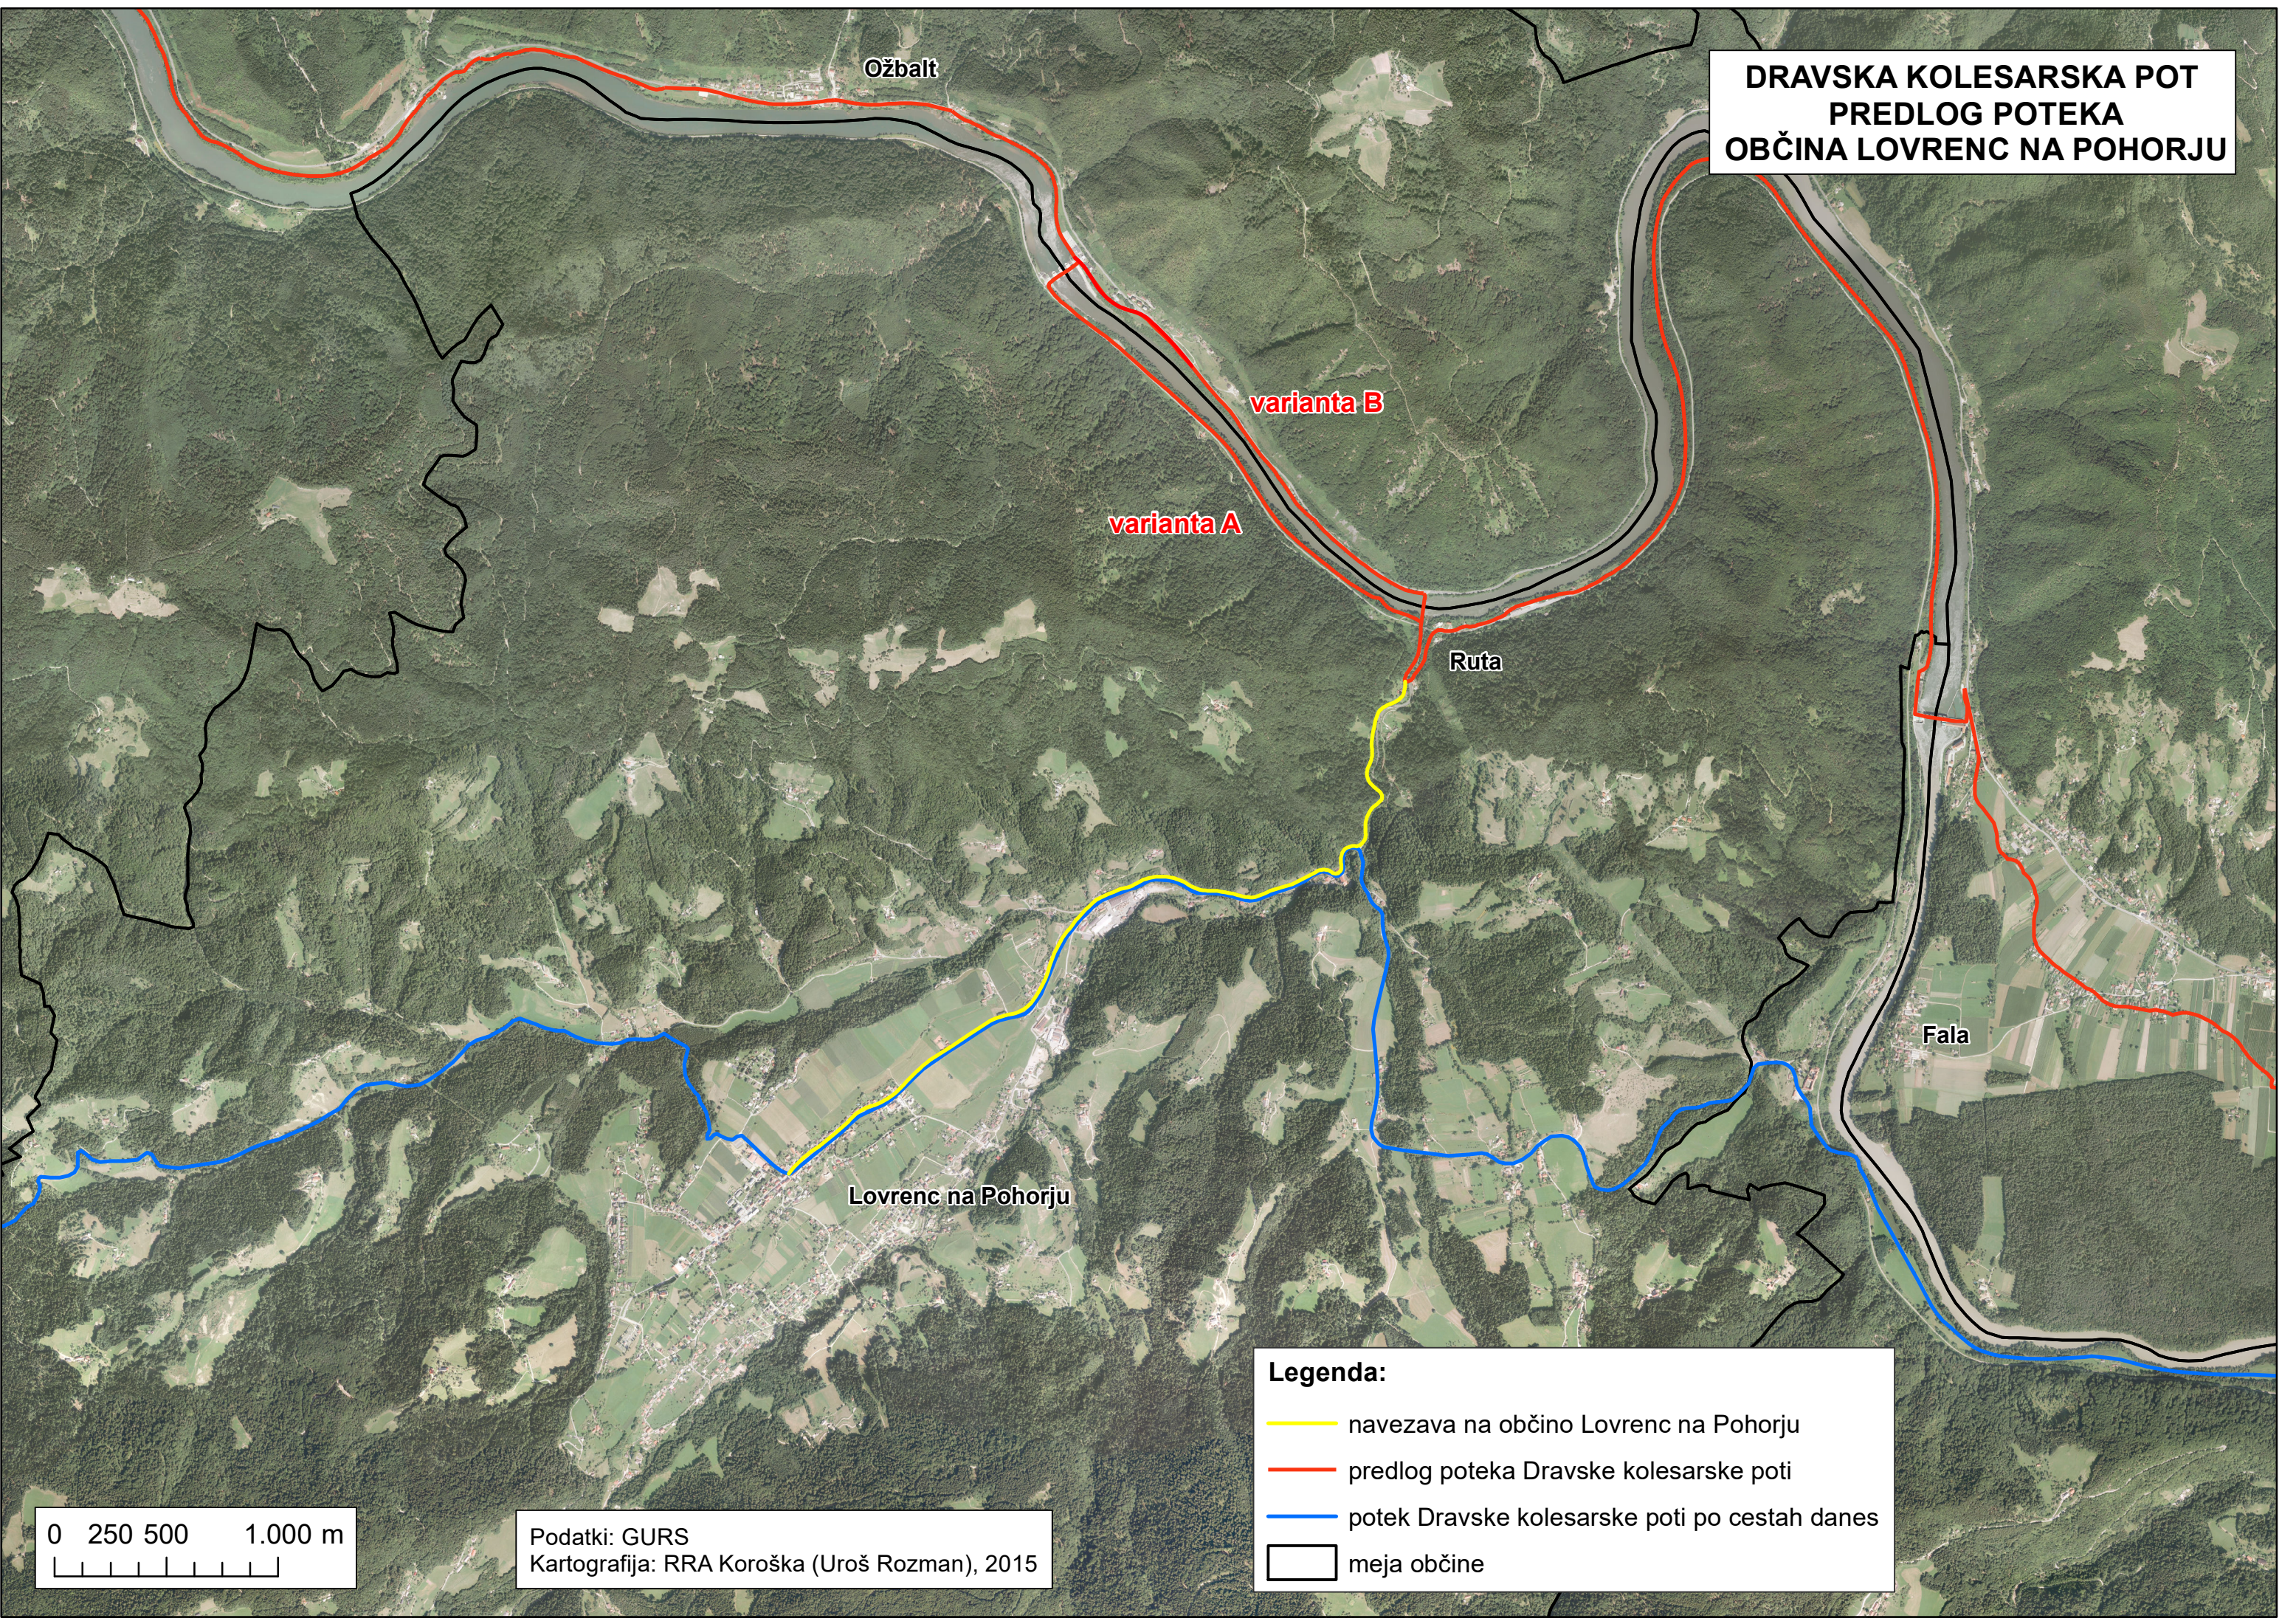

**DRAVSKA KOLESARSKA POT
PREDLOG POTEKA
OBČINA LOVRENC NA POHORJU**

Ožbalt

varianta B

varianta A

Ruta

Fala

Lovrenc na Pohorju

Legenda:

- navezava na občino Lovrenc na Pohorju
- predlog poteka Dravske kolesarske poti
- potek Dravske kolesarske poti po cestah danes
- meja občine

Podatki: GURS
Kartografija: RRA Koroška (Uroš Rozman), 2015