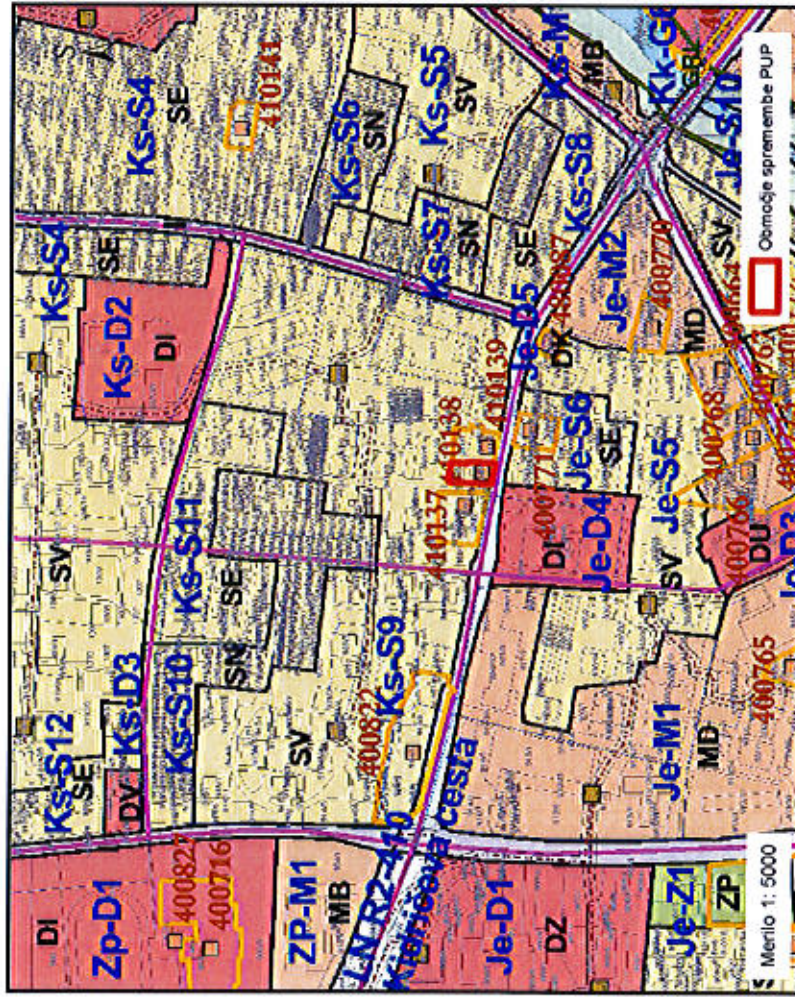

Spremembe PUP Kranj - 2. obravnava - PREDLOG

Št. pobude	Morfološka enota	Vsebina pobude
1.	Planina PI-S14	Gradnja nove poslovne stavbe.

Grafični izrez iz PUP Kranj:

Grafični prikaz območja na letalskem posnetku:

Spremembe PUP Kranj - 2. obravnava - PREDLOG

Št. pobude	Morfološka enota	Vsebina pobude
8.	Kanjon Kokre Kk1- LN Kanjon Kokre	Ureditev peš povezave od izhodov iz rovov do stopnišča pri mostu čez Kokro.

Grafični izrez iz PUP Kranj:

Grafični prikaz območja na letalskem posnetku:

Spremembe PUP Kranj - 2. obravnava - PREDLOG

Št. pobude	Morfološka enota	Vsebina pobude
9.	Kranj sever Ks-S9	Gradnja nove poslovne stavbe.

Grafični izrez iz PUP Kranj:

Grafični prikaz območja na letalskem posnetku: