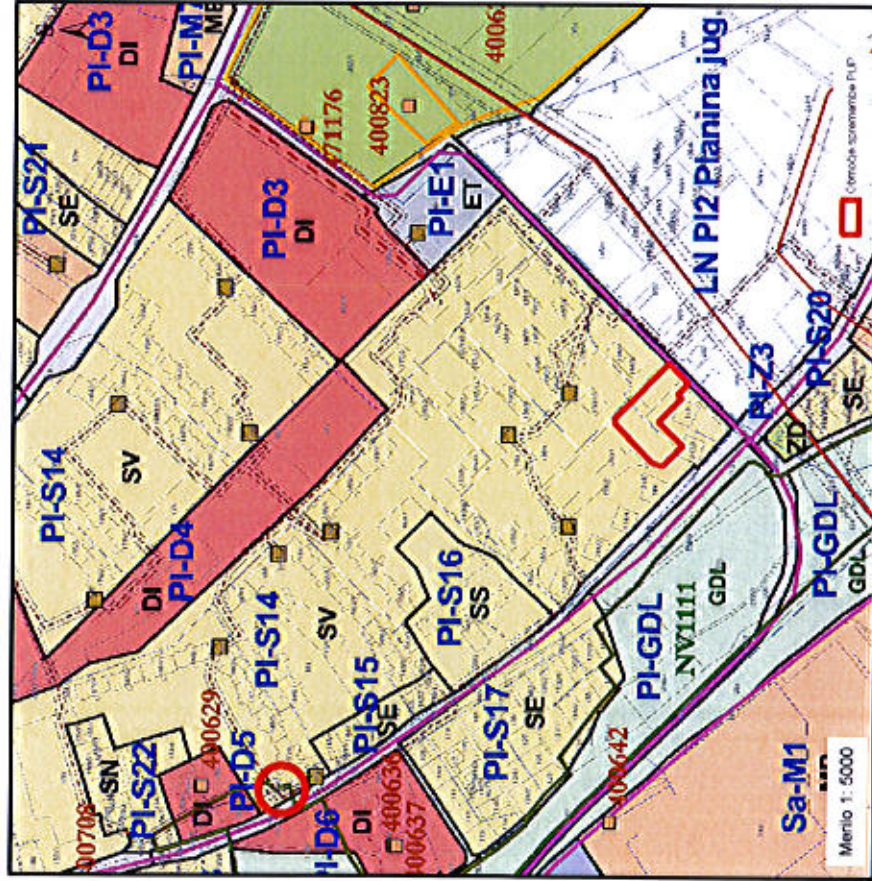

Spremembe PUP Kranj - 2. obravnava - PREDLOG

Št. pobude	Morfološka enota	Vsebina pobude
1.	Planina PI-S14	Gradnja nove poslovne stavbe.

Grafični izrez iz PUP Kranj:

Grafični prikaz območja na letalskem posnetku:

Mestna občina Kranj

Spremembe PUP Kranj - 2. obravnava - PREDLOG

Št. pobude	Morfološka enota	Vsebina pobude
3.	Drulovka Dr-S1	Gradnja garaž in parkirišč.

Grafični izrez iz PUP Kranj:

Grafični prikaz območja na letalskem posnetku:

Spremembe PUP Kranj - 2. obravnava - PREDLOG

Št. pobude	Morfološka enota	Vsebina pobude
8.	Kanjon Kokre Kk1- LN Kanjon Kokre	Ureditev peš povezave od izhodov iz rovov do stopnišča pri mostu čez Kokro.

Grafični izrez iz PUP Kranj:

Grafični prikaz območja na letalskem posnetku: