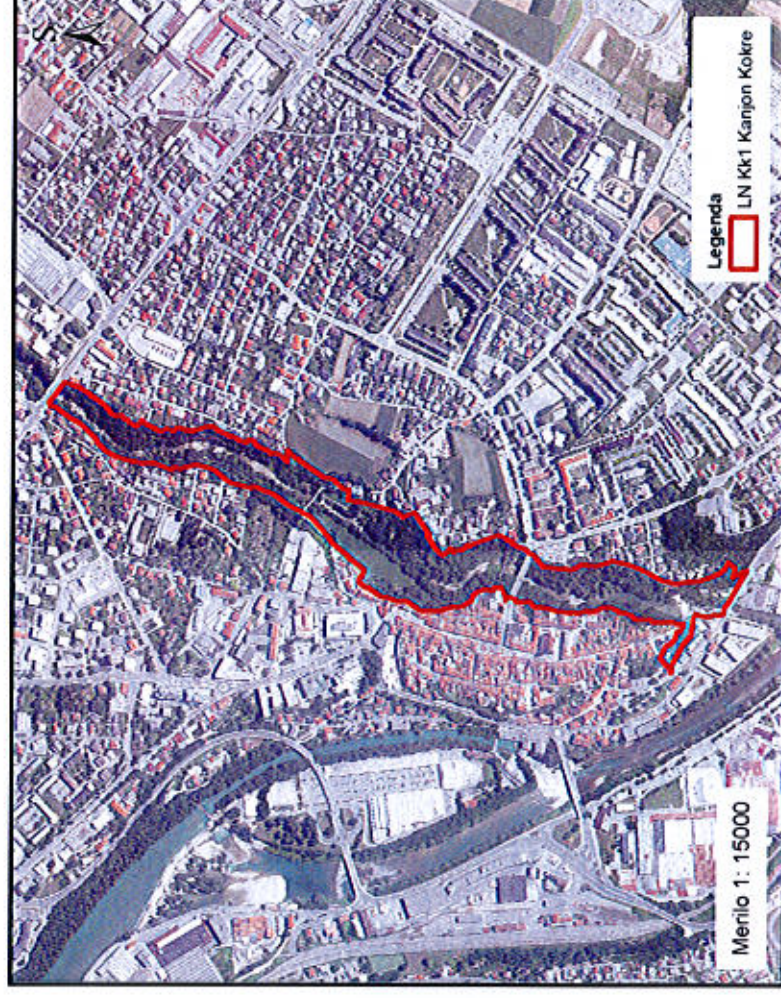

Grafični prikaz območja na letalskem posnetku: