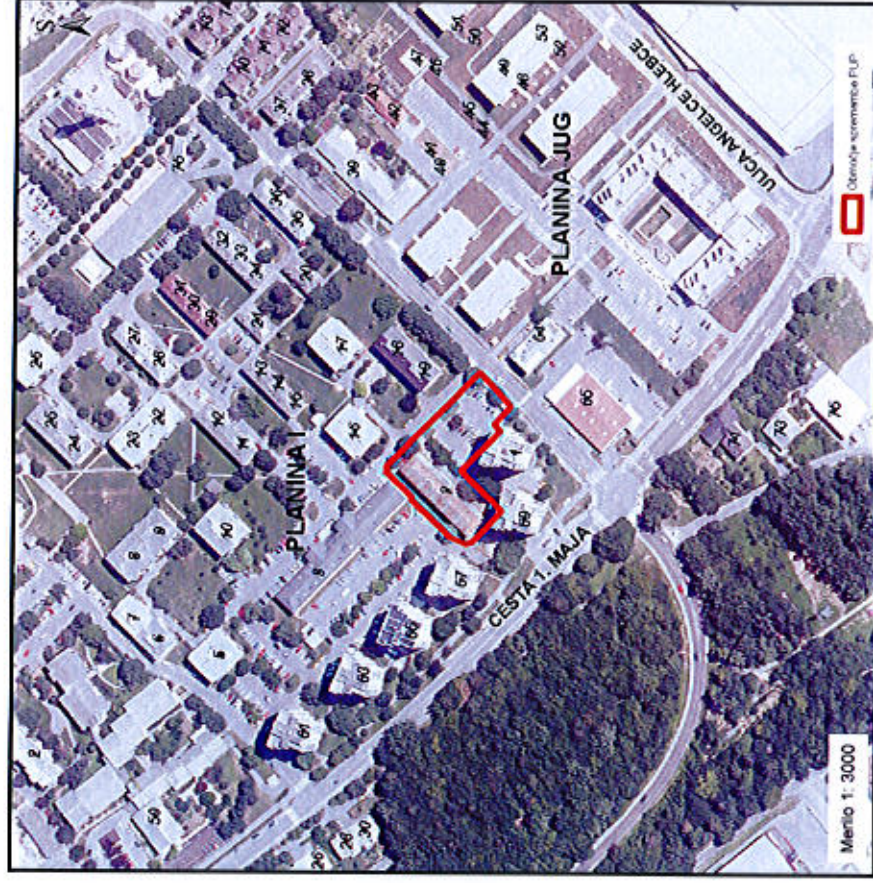

Spremembe PUP Kranj - 2. obravnava - PREDLOG

Št. pobude	Morfološka enota	Vsebina pobude
1.	Planina PI-S14	Gradnja nove poslovne stavbe.

Grafični izrez iz PUP Kranj:

Grafični prikaz območja na letalskem posnetku:

Mestna občina Kranj

Spremembe PUP Kranj - 2. obravnava - PREDLOG

Št. pobude	Morfološka enota	Vsebina pobude
3.	Drulovka Dr-S1	Gradnja garaž in parkirišč.

Grafični izrez iz PUP Kranj:

Grafični prikaz območja na letalskem posnetku:

Spremembe PUP Kranj - 2. obravnava - PREDLOG

Št. pobude	Morfološka enota	Vsebina pobude
8.	Kanjon Kokre Kk1- LN Kanjon Kokre	Ureditev peš povezave od izhodov iz rovov do stopnišča pri mostu čez Kokro.

Grafični izrez iz PUP Kranj:

Grafični prikaz območja na letalskem posnetku: