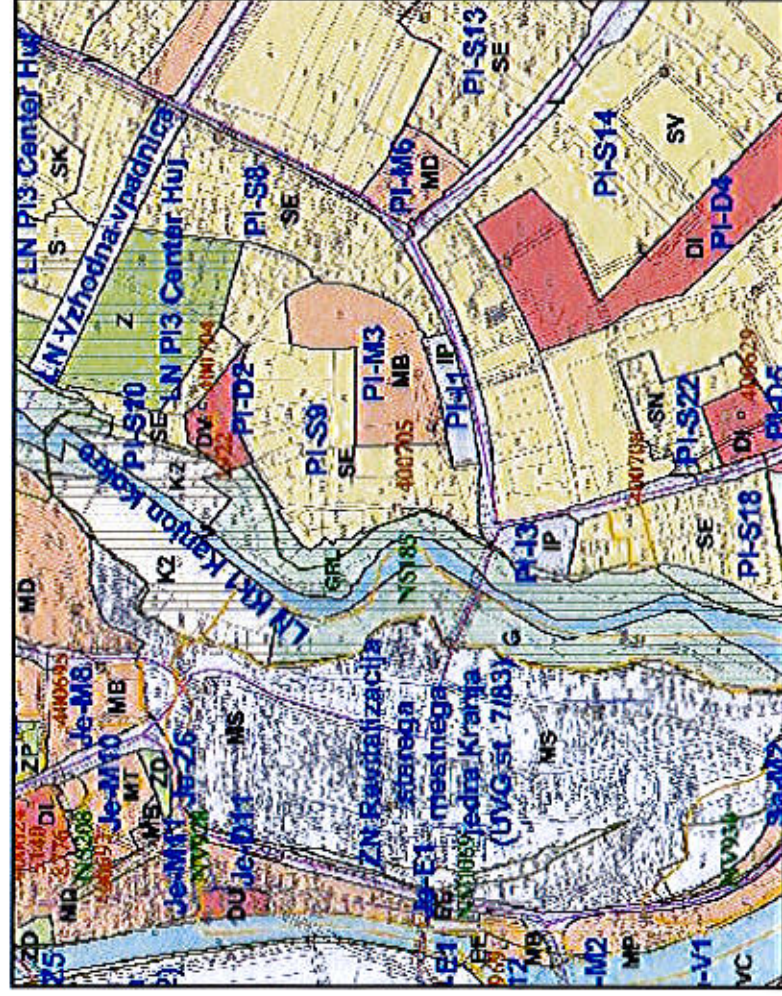

Spremembe PUP Kranj - 2. obravnava - PREDLOG

Št. pobude	Morfološka enota	Vsebina pobude
1.	Planina PI-S14	Gradnja nove poslovne stavbe.

Grafični izrez iz PUP Kranj:

Grafični prikaz območja na letalskem posnetku:

Mestna občina Kranj

Spremembe PUP Kranj - 2. obravnava - PREDLOG

Št. pobude	Morfološka enota	Vsebina pobude
3.	Drulovka Dr-S1	Gradnja garaž in parkirišč.

Grafični izrez iz PUP Kranj:

Grafični prikaz območja na letalskem posnetku:

Spremembe PUP Kranj - 2. obravnava - PREDLOG

Št. pobude	Morfološka enota	Vsebina pobude
8.	Kanjon Kokre Kk1- LN Kanjon Kokre	Ureditev peš povezave od izhodov iz rovov do stopnišča pri mostu čez Kokro.

Grafični izrez iz PUP Kranj:

Grafični prikaz območja na letalskem posnetku: