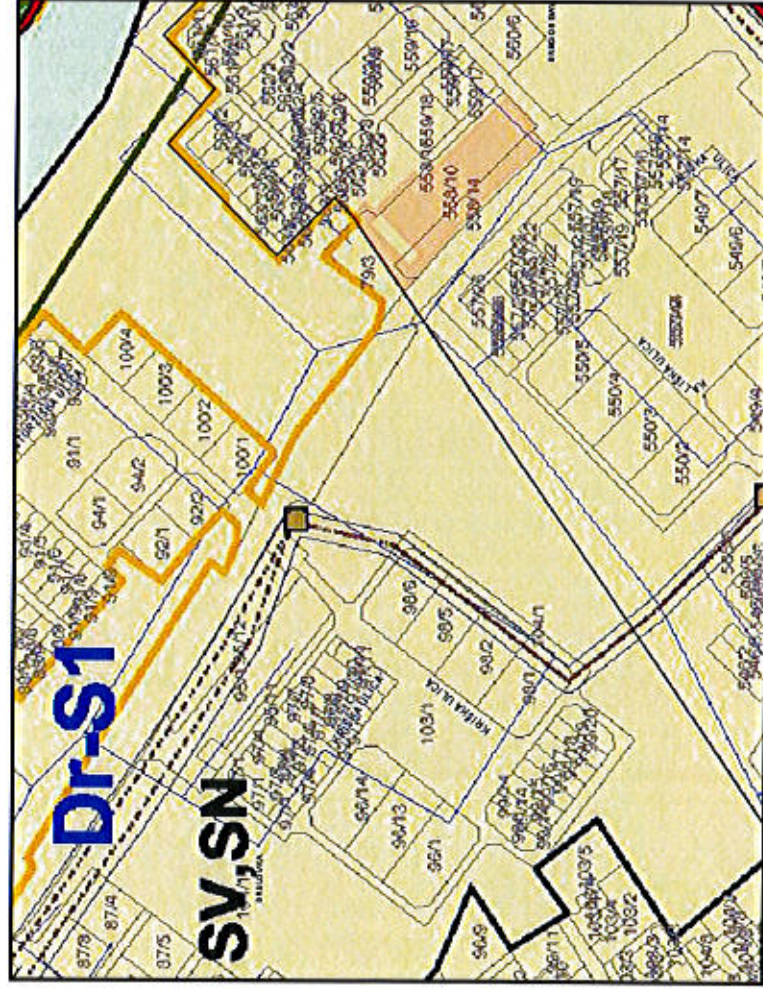

Spremembe PUP Kranj - 2. obravnava - PREDLOG

Št. pobude	Morfološka enota	Vsebina pobude
1.	Planina PI-S14	Gradnja nove poslovne stavbe.

Grafični izrez iz PUP Kranj:

Grafični prikaz območja na letalskem posnetku:

Mestna občina Kranj

Spremembe PUP Kranj - 2. obravnava - PREDLOG

Št. pobude	Morfološka enota	Vsebina pobude
3.	Drulovka Dr-S1	Gradnja garaž in parkirišč.

Grafični izrez iz PUP Kranj:

Grafični prikaz območja na letalskem posnetku:

Spremembe PUP Kranj - 2. obravnava - PREDLOG

Št. pobude	Morfološka enota	Vsebina pobude
8.	Kanjon Kokre Kk1- LN Kanjon Kokre	Ureditev peš povezave od izhodov iz rovov do stopnišča pri mostu čez Kokro.

Grafični izrez iz PUP Kranj:

Grafični prikaz območja na letalskem posnetku: