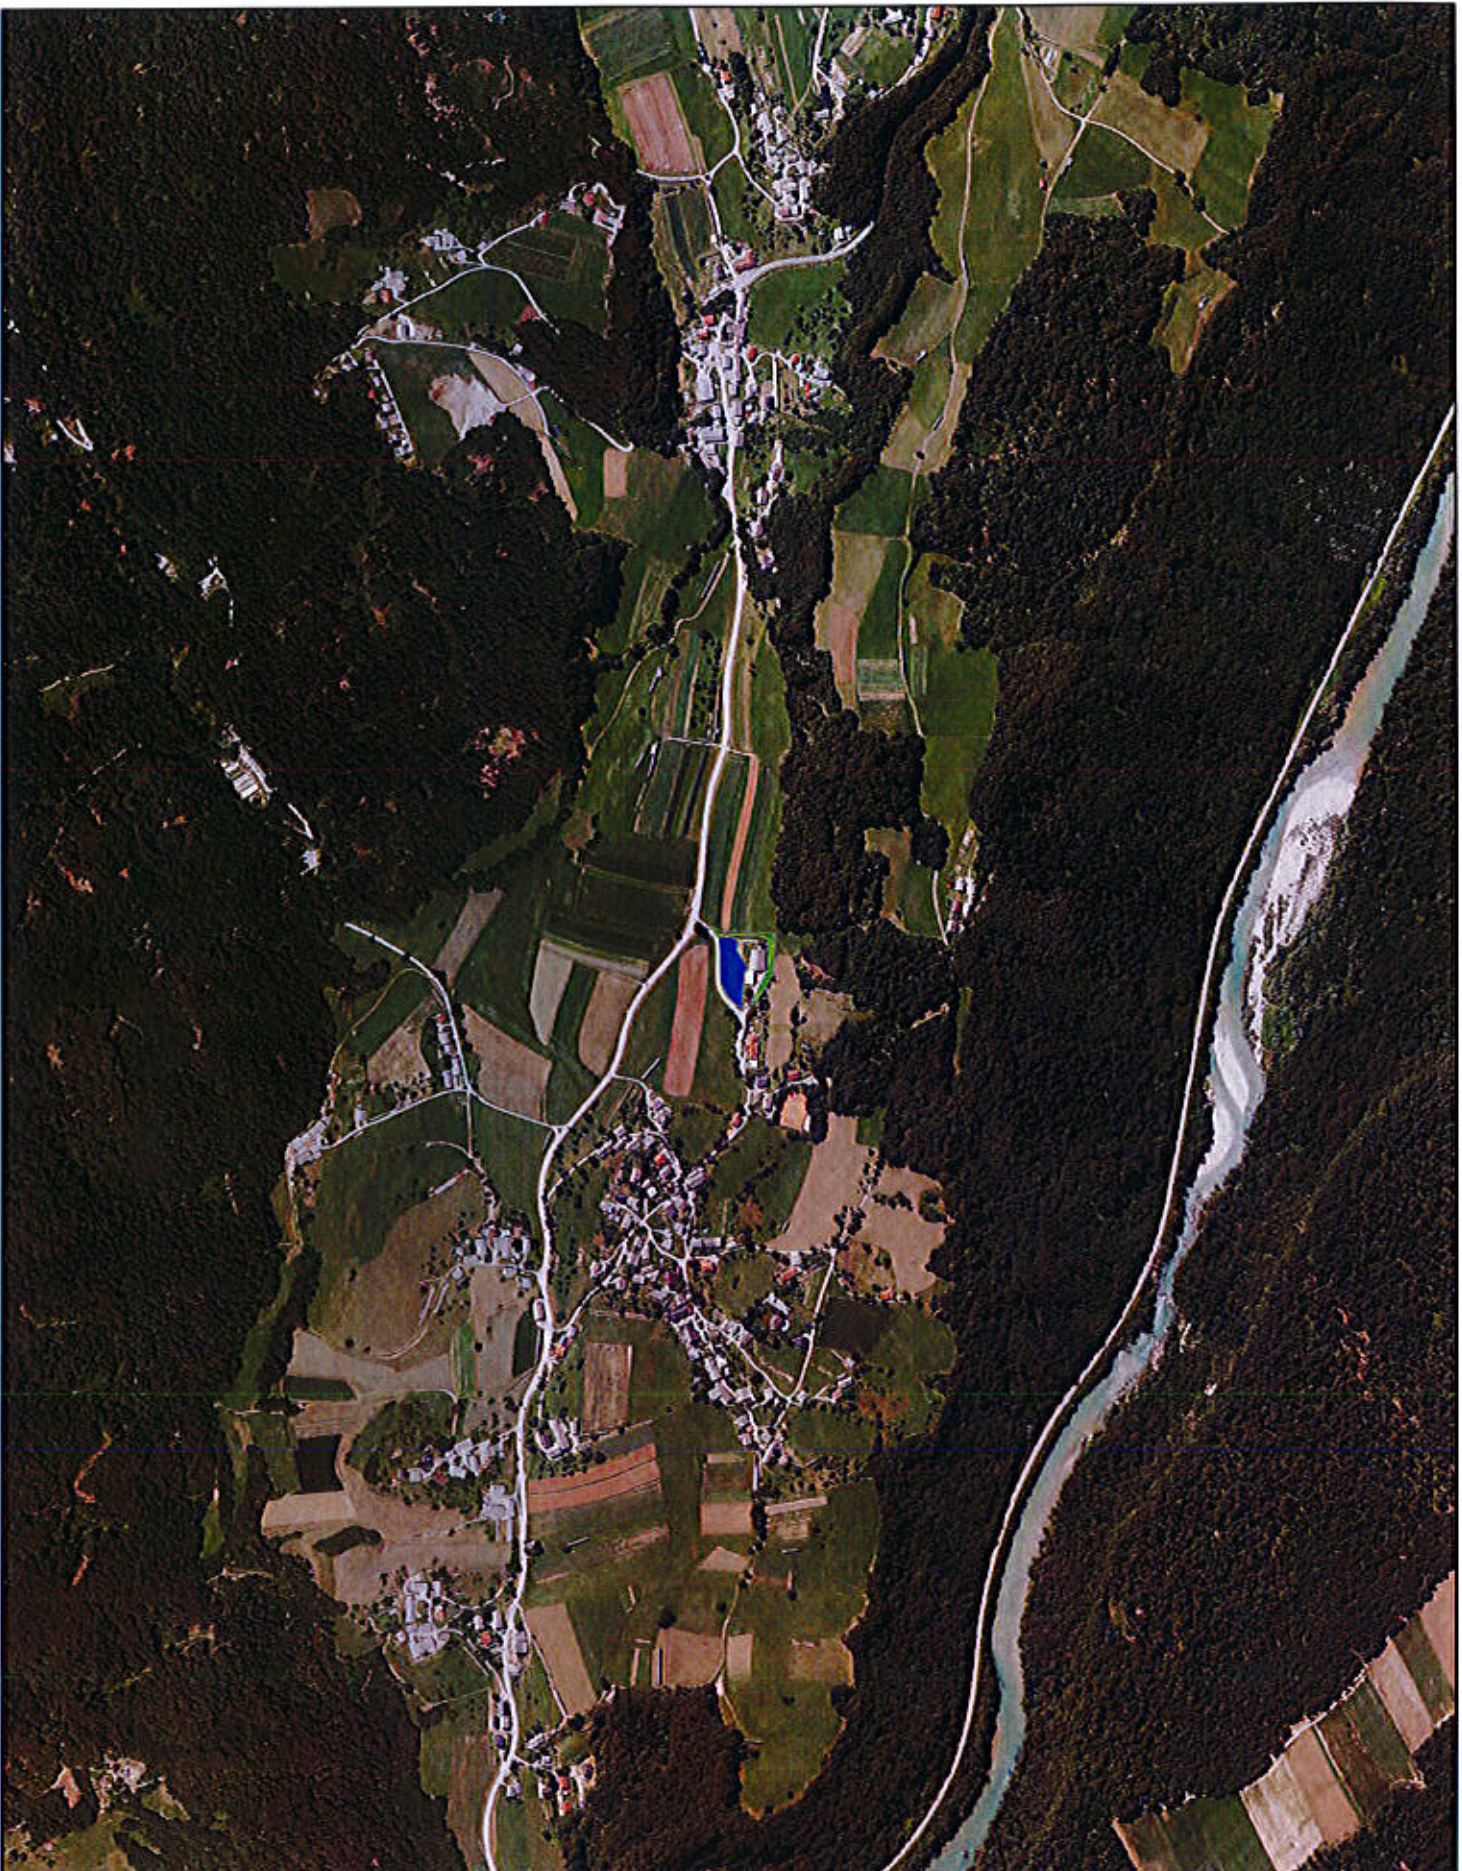

K.O. DRULOVKA,
BREG OB SAVI,
HRASTIJE

Legenda	
	Ignjica
	Mehkane jarne površine
	Površnica
	Pokopanišča
	Prometne površine
	TiG
	Zelenice in gošči
	Športna in rekreacijska površ.

Merilo: 1:10000

K.O. ZGORNJA
BESNICA