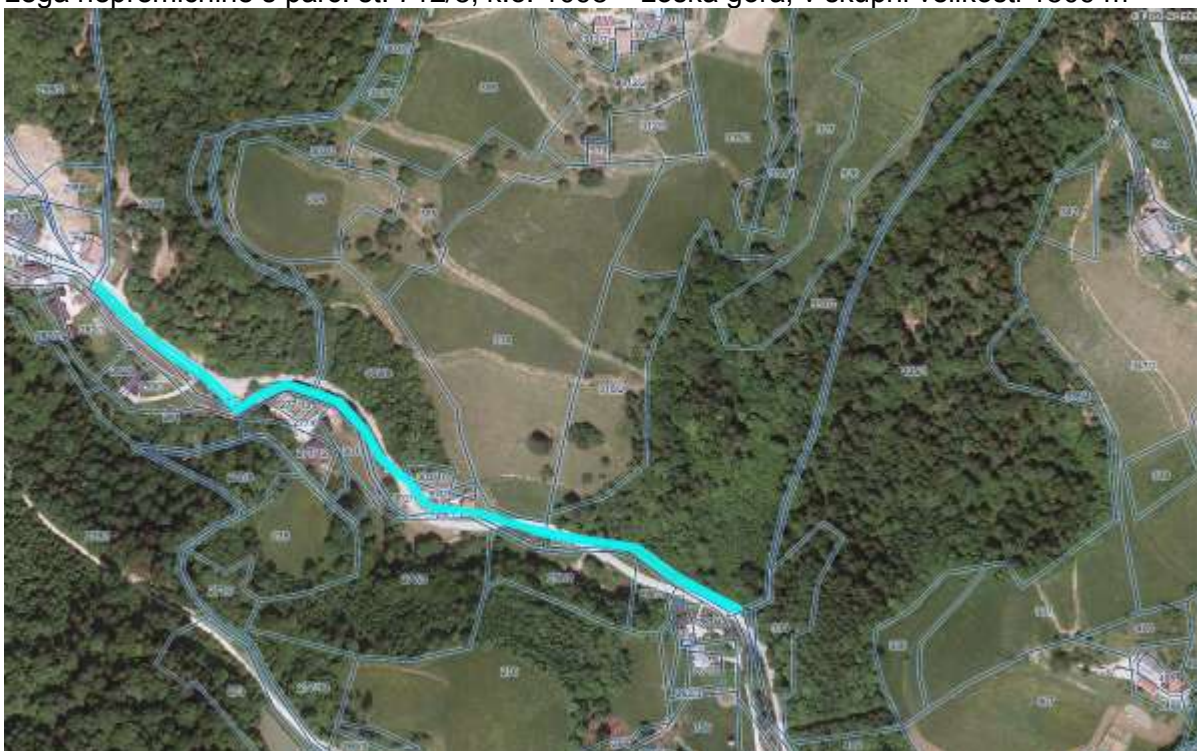

Lega nepremičnine s parc. št. 712/8, k.o. 1098 – Loška gora, v skupni velikosti 1509 m²