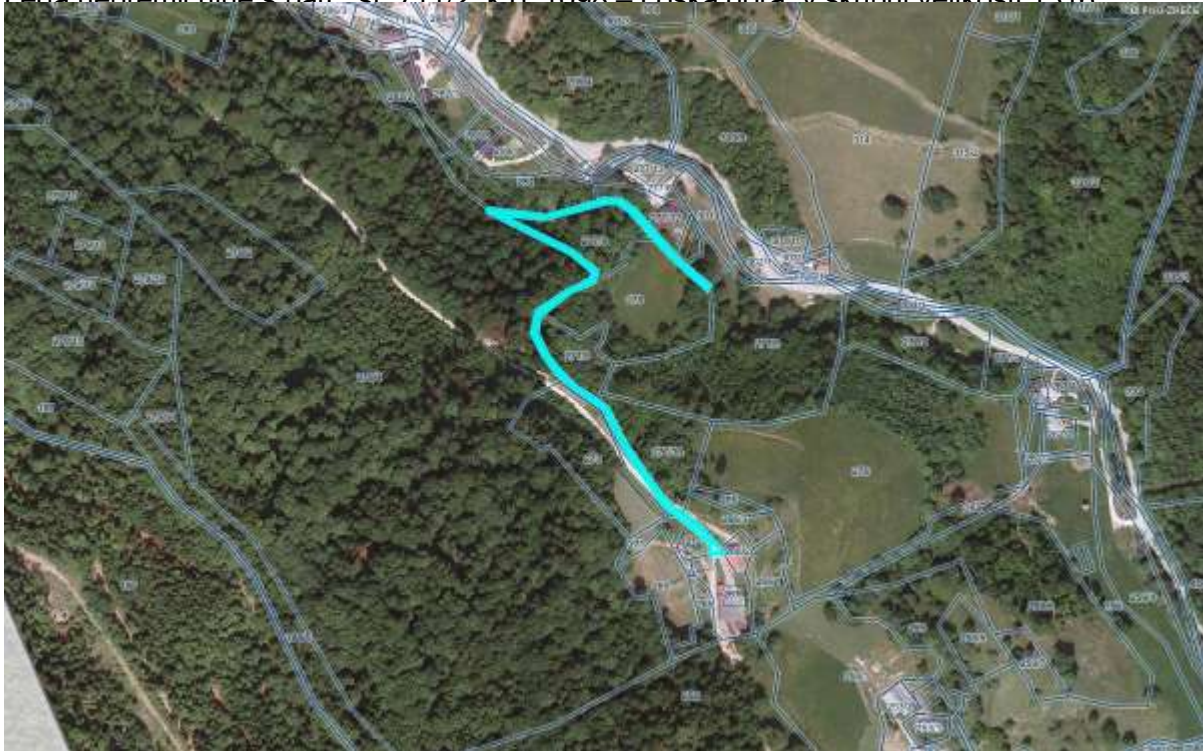

Lega nepremičnine s parc. št. 773 k.o. 1000 – Skomarje, v skupni velikosti 10352 m<sup>2</sup>

Lega nepremičnine s parc. št. 711/2 k.o. 1098 – Loška gora, v skupni velikosti 1316 m<sup>2</sup>

Lega nepremičnine s parc. št. 719/1, k.o. 1098 – Loška gora, v skupni velikosti 2250 m<sup>2</sup>