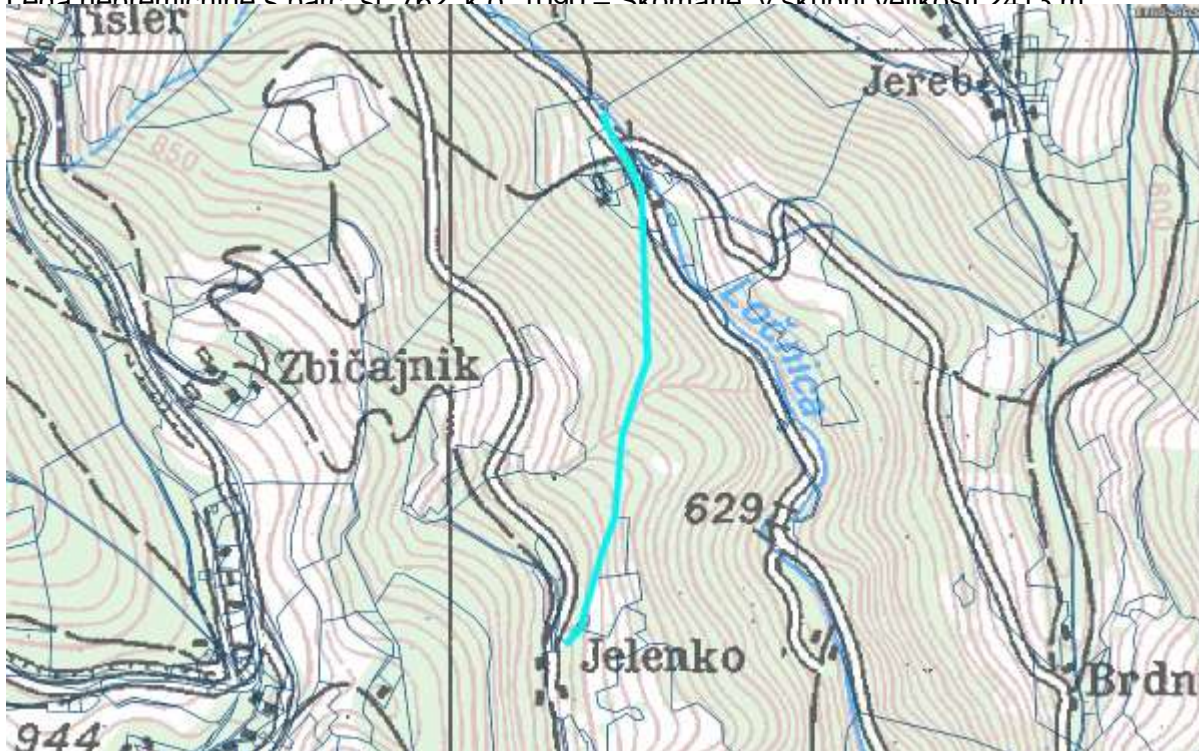

Lega nepremičnine s parc. št. 762, k.o. 1000 – Skomaria, v skupni velikosti 2413 m²