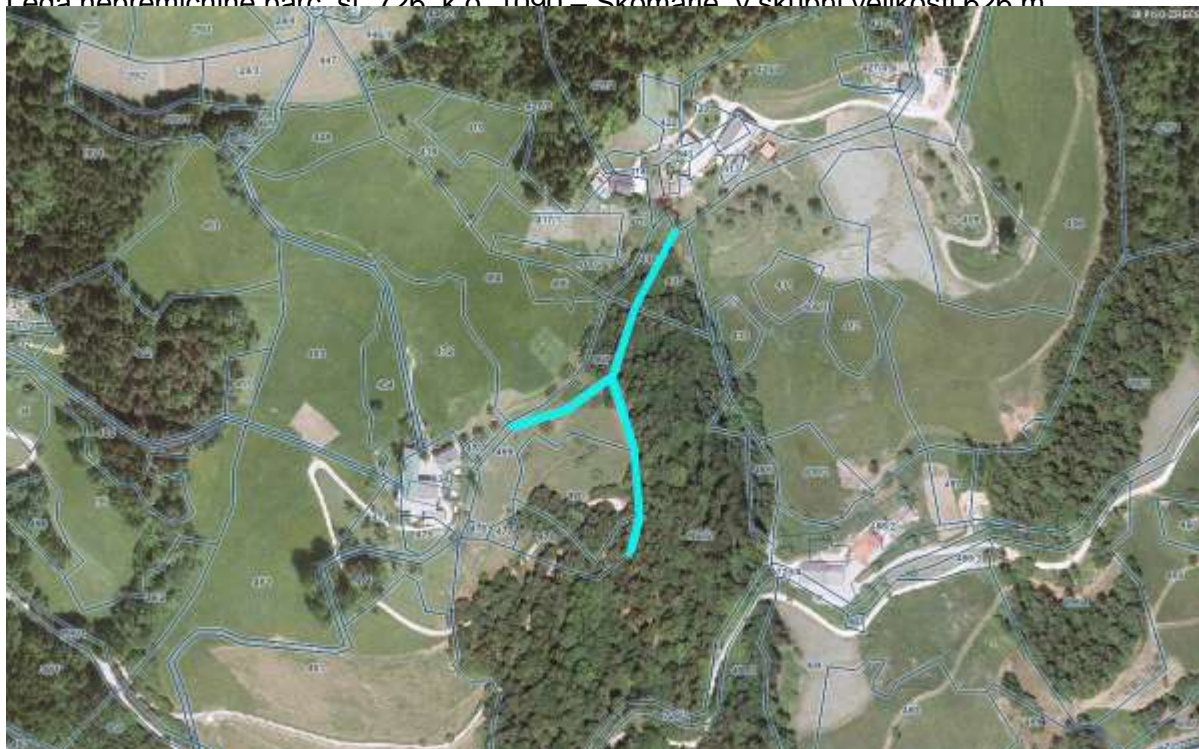

Lega nepremičnine parc. št. 726 k.o. 1000 – Skomarje, v skupni velikosti 626 m²