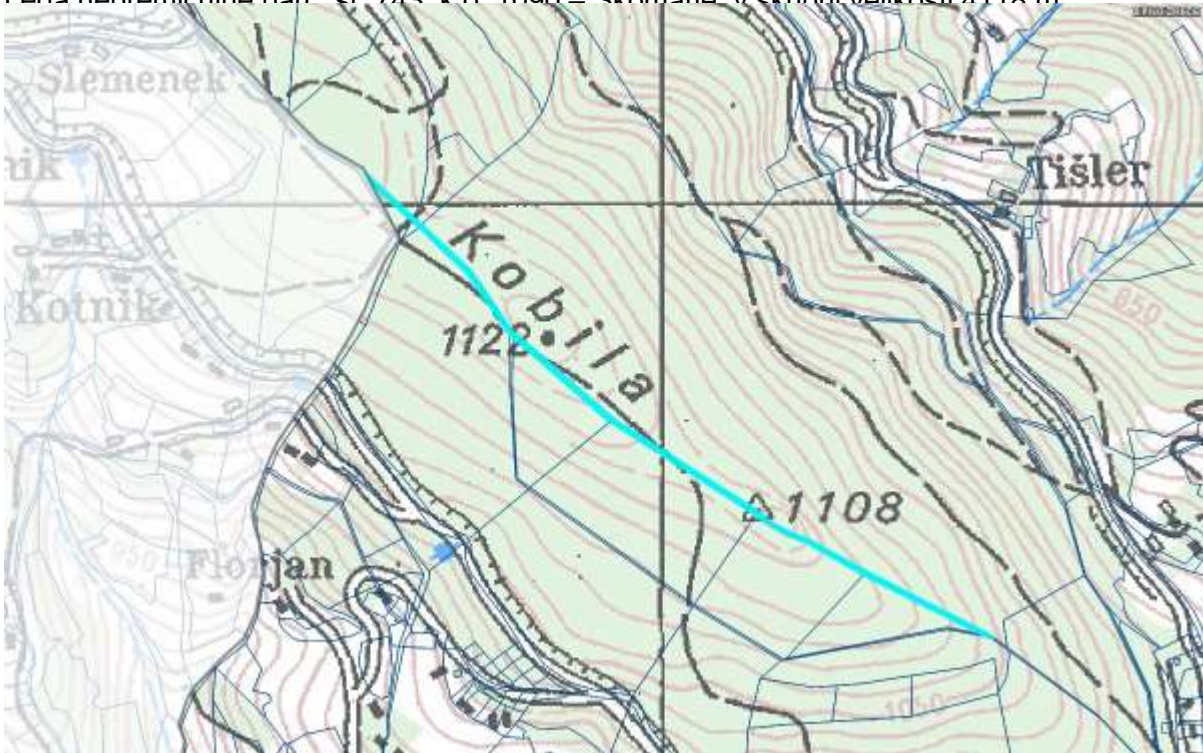

Lega nepremičnine parc. št. 712/3 k.o. 1090 – Skomarje v skupni velikosti 852 m<sup>2</sup>

Lega nepremičnine parc. št. 712/4 k.o. 1090 – Skomarje v skupni velikosti 554 m<sup>2</sup>

Lega nepremičnine parc. št. 743 k.o. 1000 – Skomarie, v skupni velikosti 4118 m<sup>2</sup>