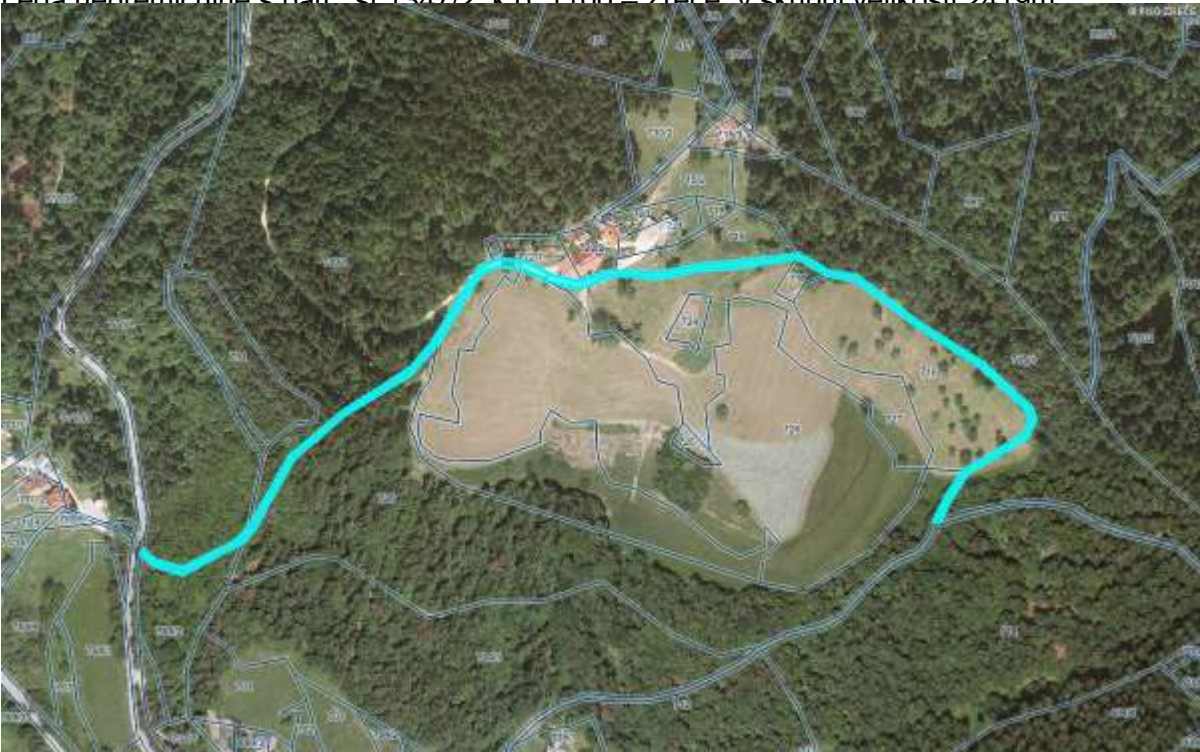

Lega nepremičnine s parc. št.1347/2, k.o. 1100 – Zreče, v skupni velikosti 2419m²