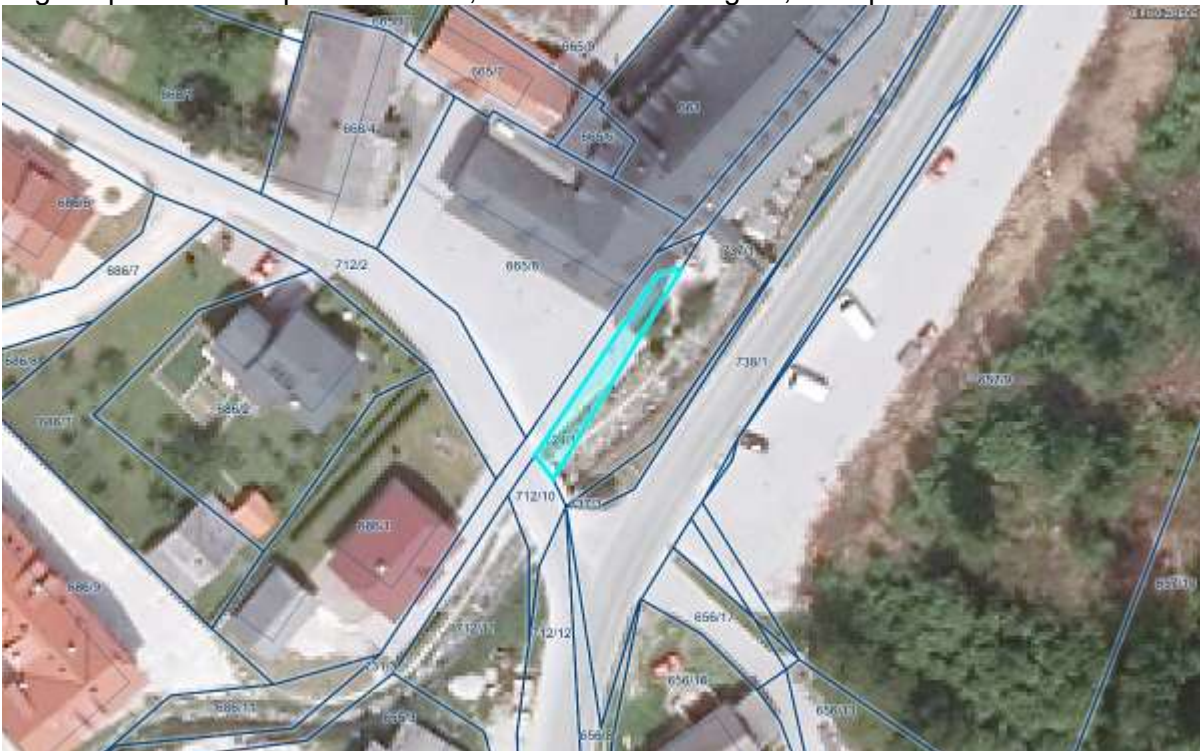

Lega nepremičnine s parc. št. 724/1, k.o. 1098 – Loška gora, v skupni velikosti 61 m²