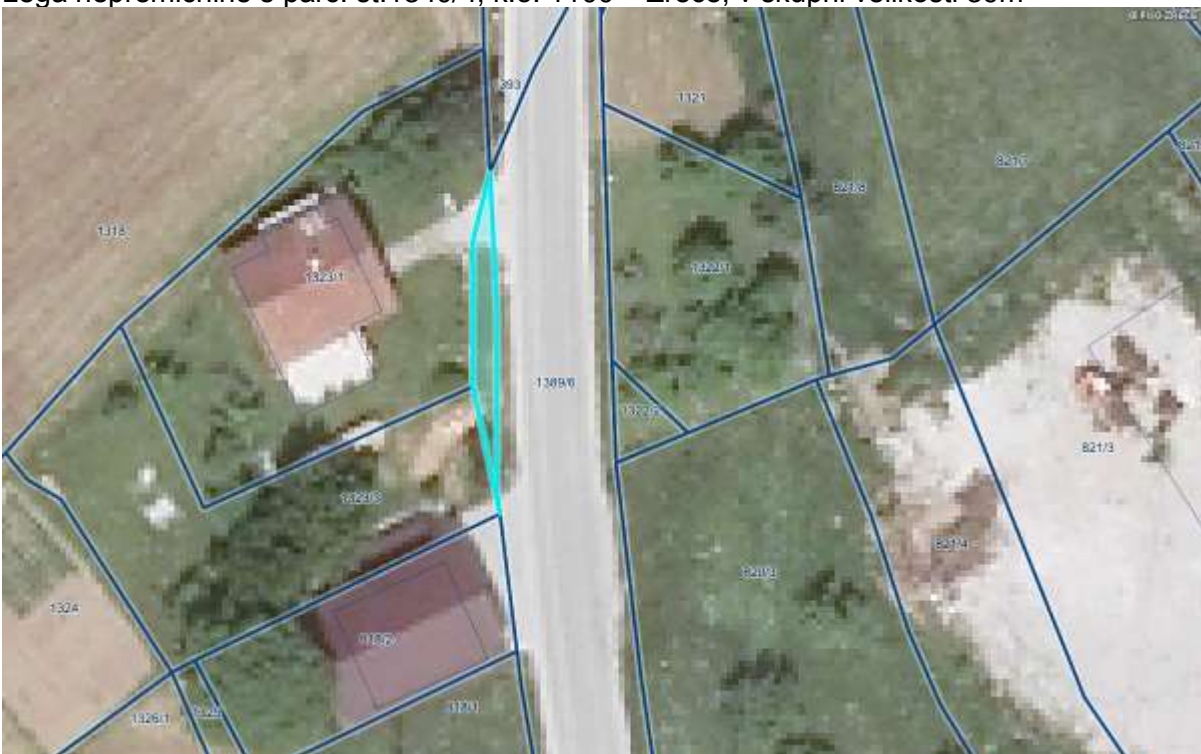

Lega nepremičnine s parc. št.1340/4, k.o. 1100 – Zreče, v skupni velikosti 39m²