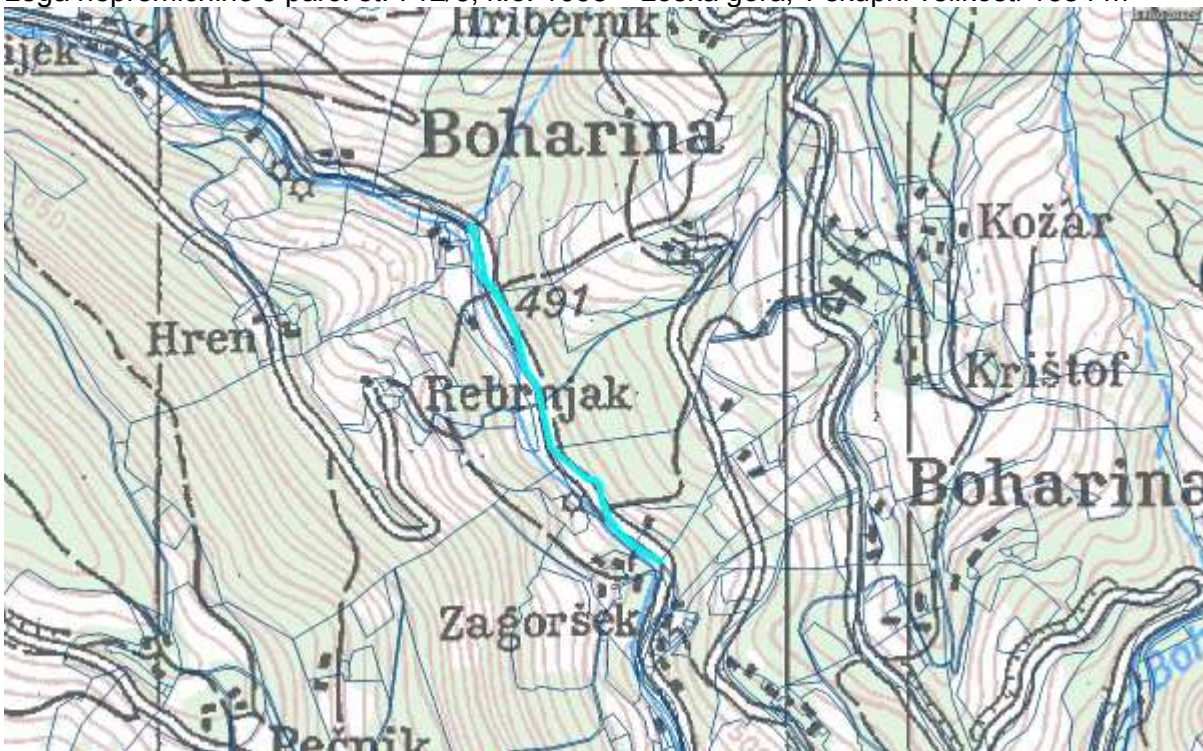

Lega nepremičnine s parc. št. 712/6, k.o. 1098 – Loška gora, v skupni velikosti 1634 m²