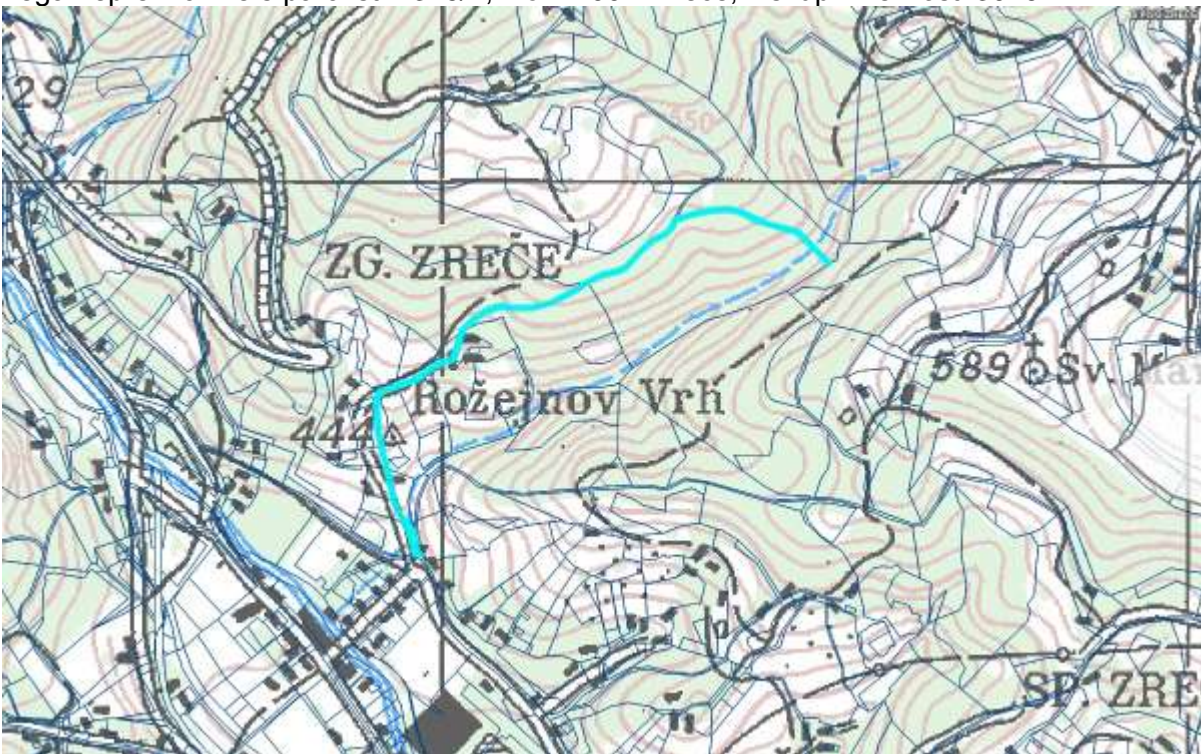

Lega nepremičnine s parc. št. 1349/1, k.o. 1100 – Zreče, v skupni velikosti 3049 m²