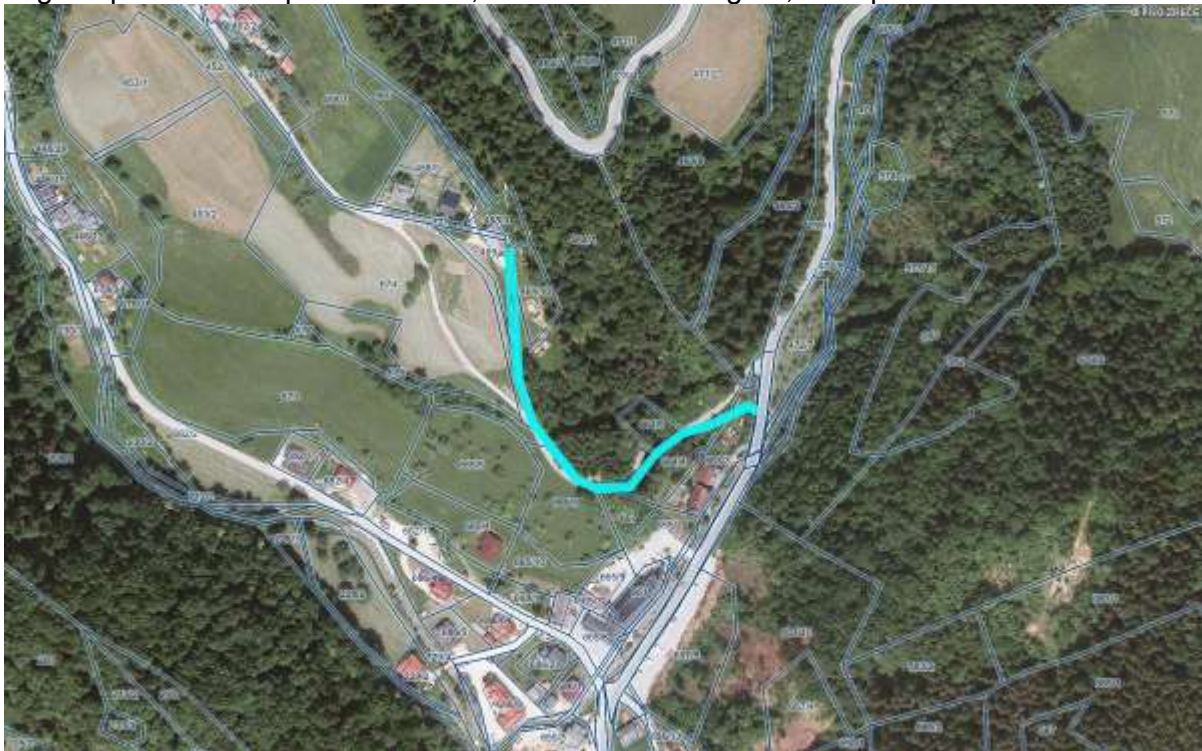

Lega nepremičnine s parc. št. 719/8, k.o. 1098 – Loška gora, v skupni velikosti 831 m²