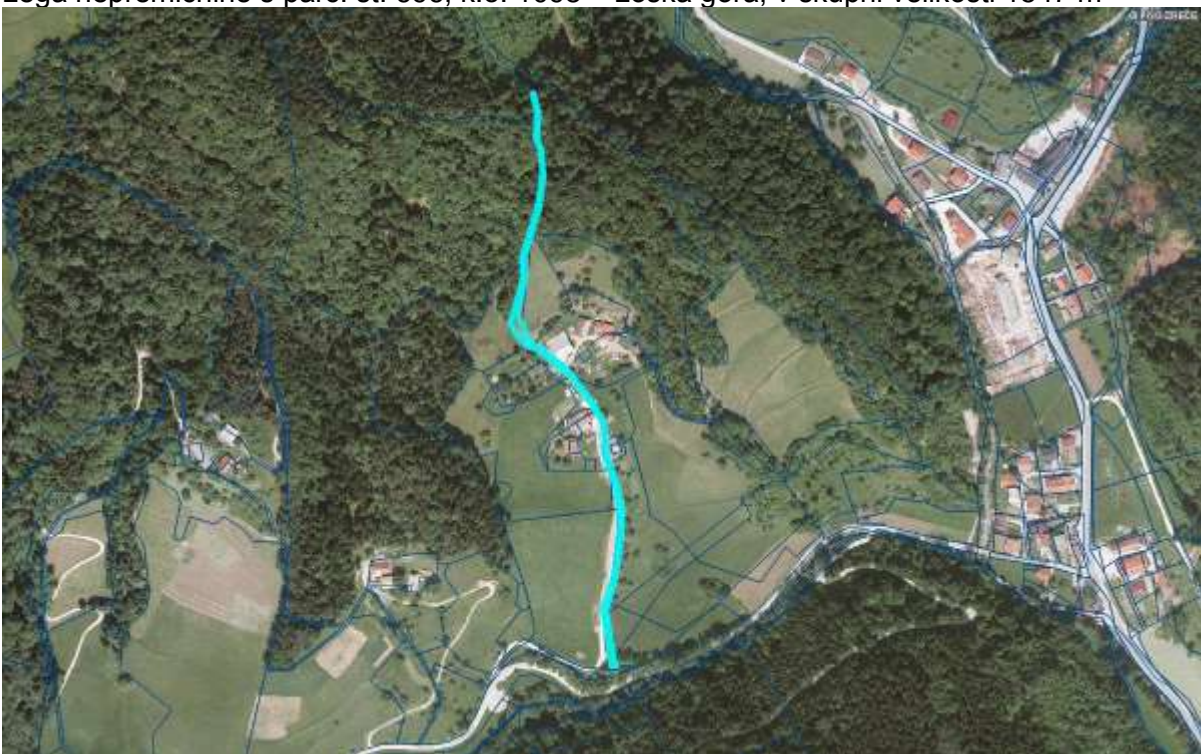

Lega nepremičnine s parc. št. 696, k.o. 1098 – Loška gora, v skupni velikosti 1547 m²