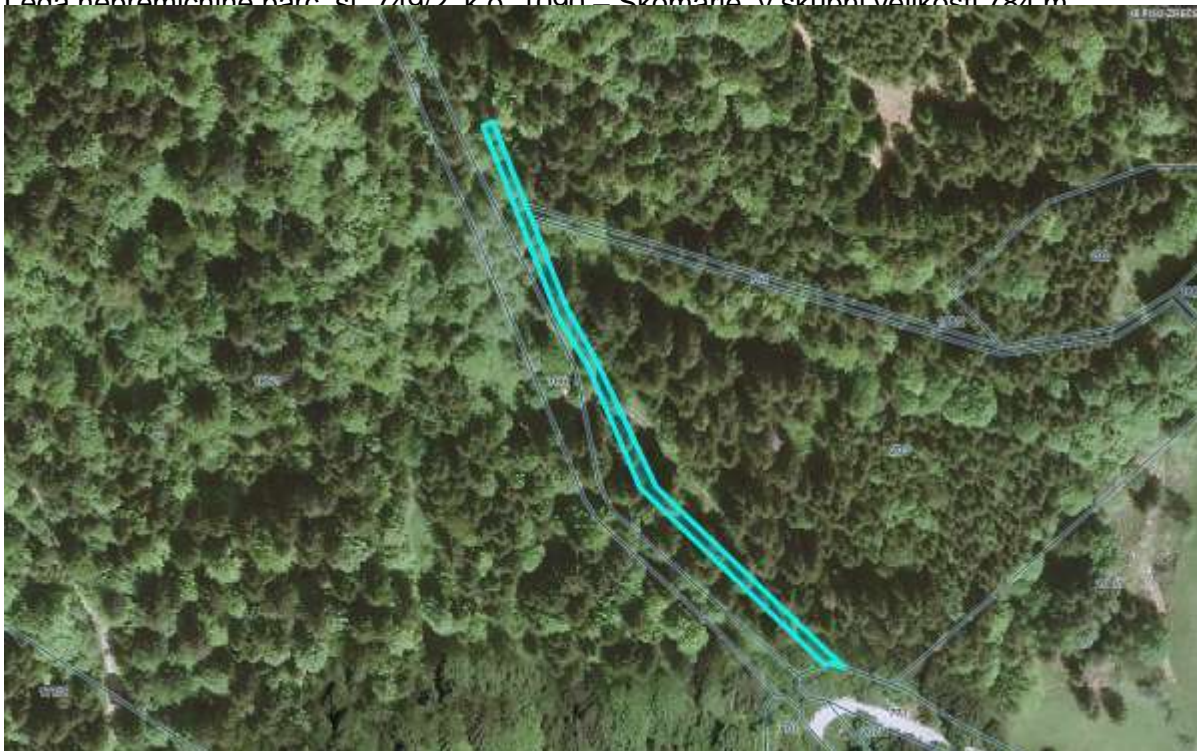

Lega nepremičnine parc. št. 749/2 k.o. 1090 – Skomarie v skupni velikosti 784 m²