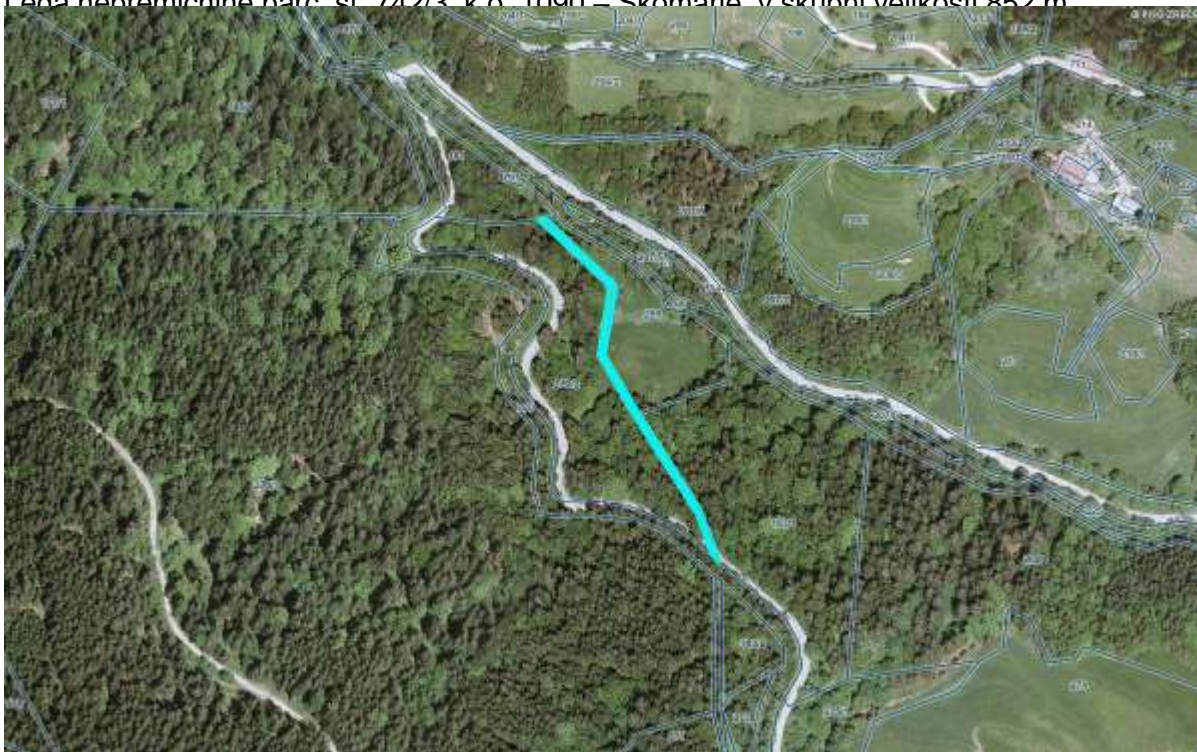

Lega nepremičnine parc. št. 712/3 k.o. 1090 – Skomarje v skupni velikosti 852 m²