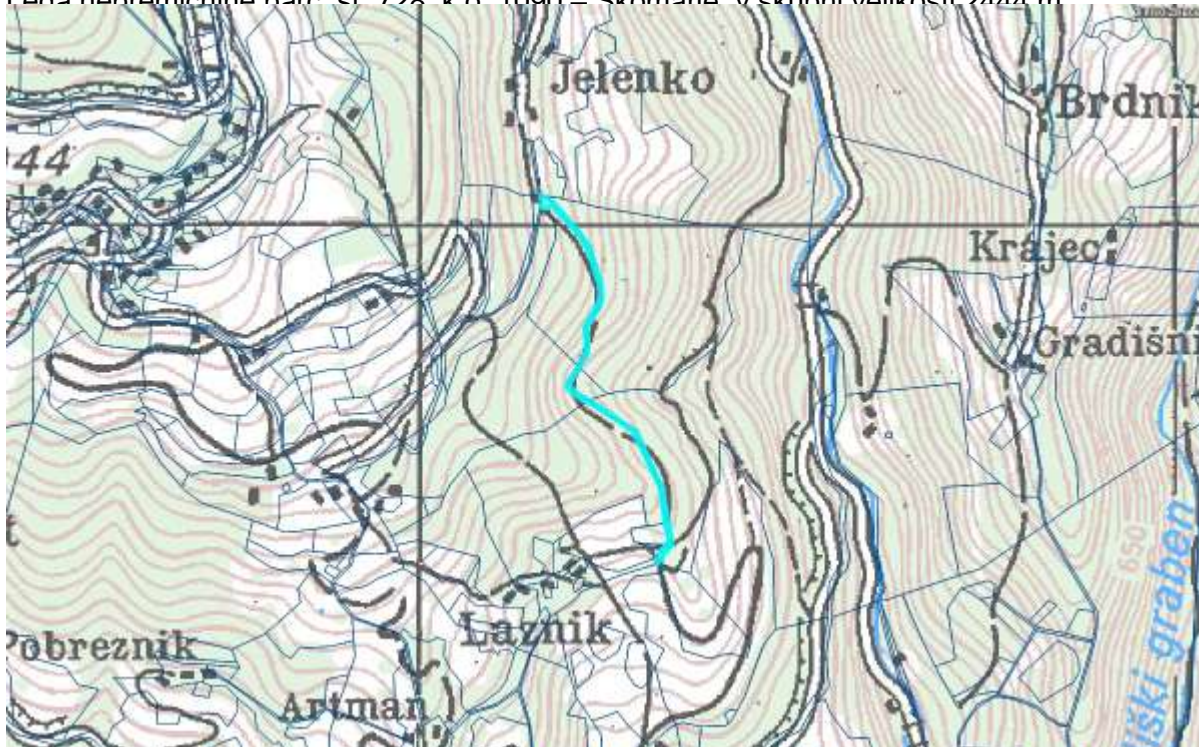

Lega nepremičnine parc. št. 728 k.o. 1000 – Skomarje, v skupni velikosti 2444 m²