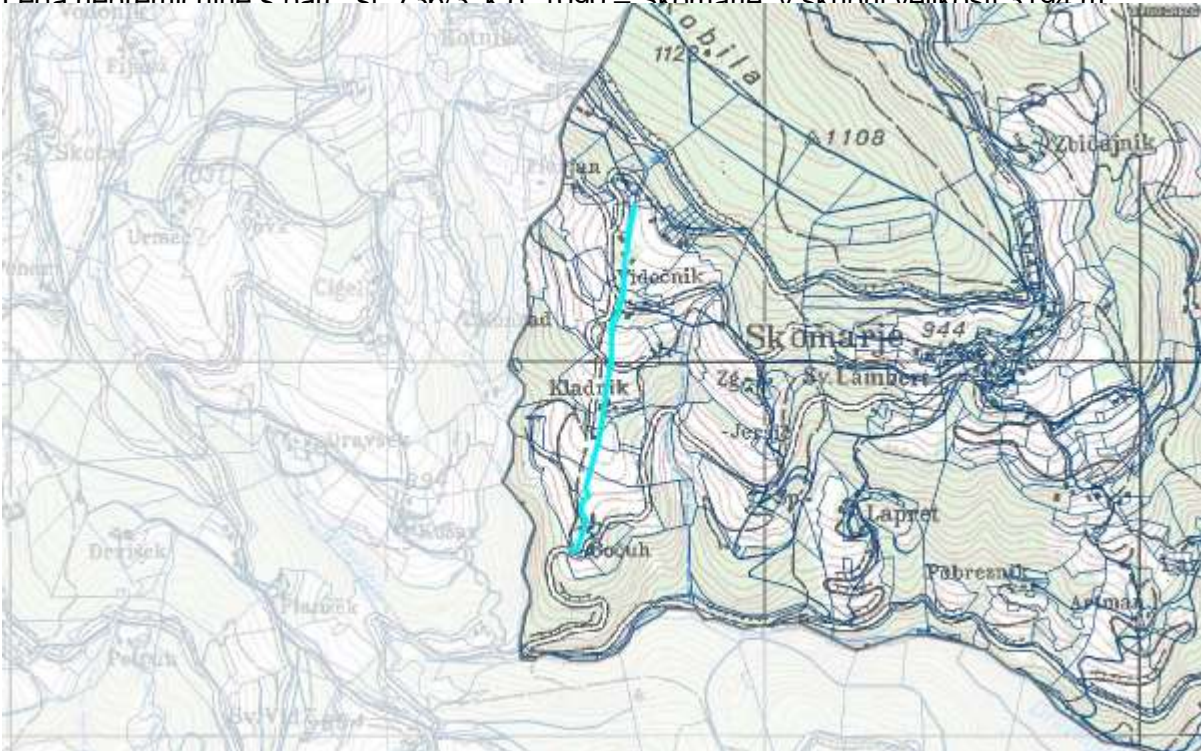

Lega nepremičnine s parc. št. 736/3, k.o. 1000 – Skomaria, v skupni velikosti 3104 m²