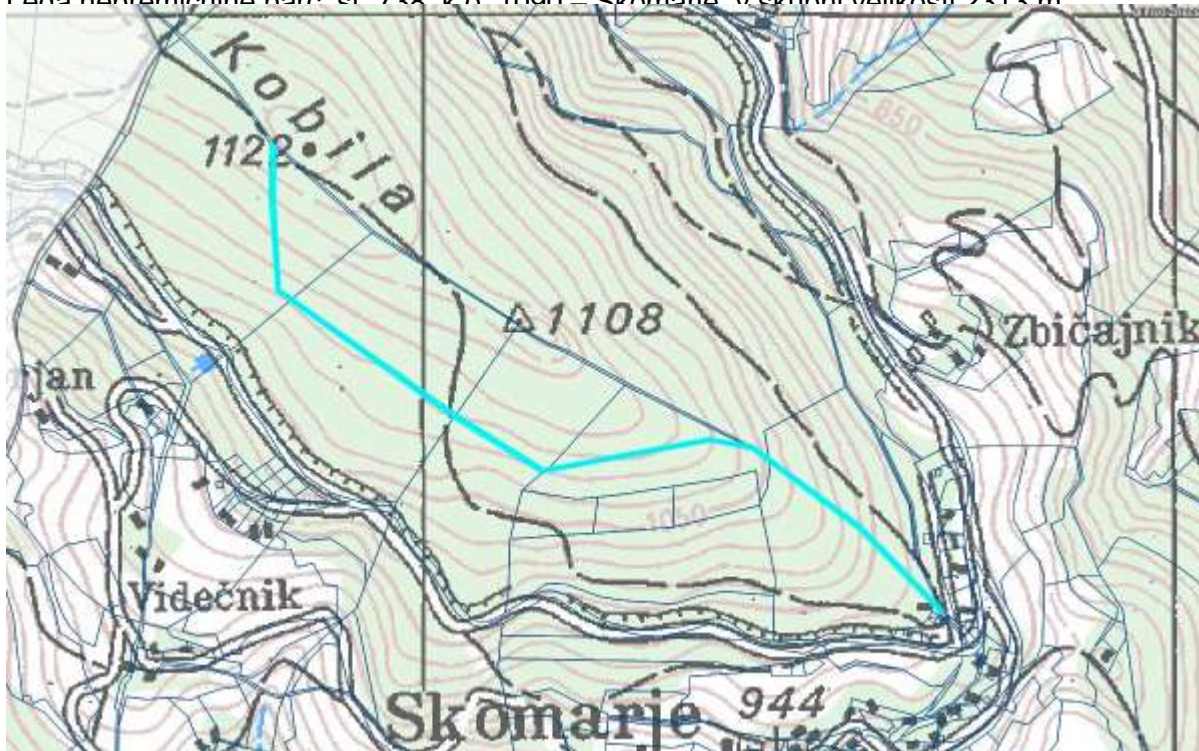

Lega nepremičnine parc. št. 738 k.o. 1090 – Skomarje v skupni velikosti 2313 m²