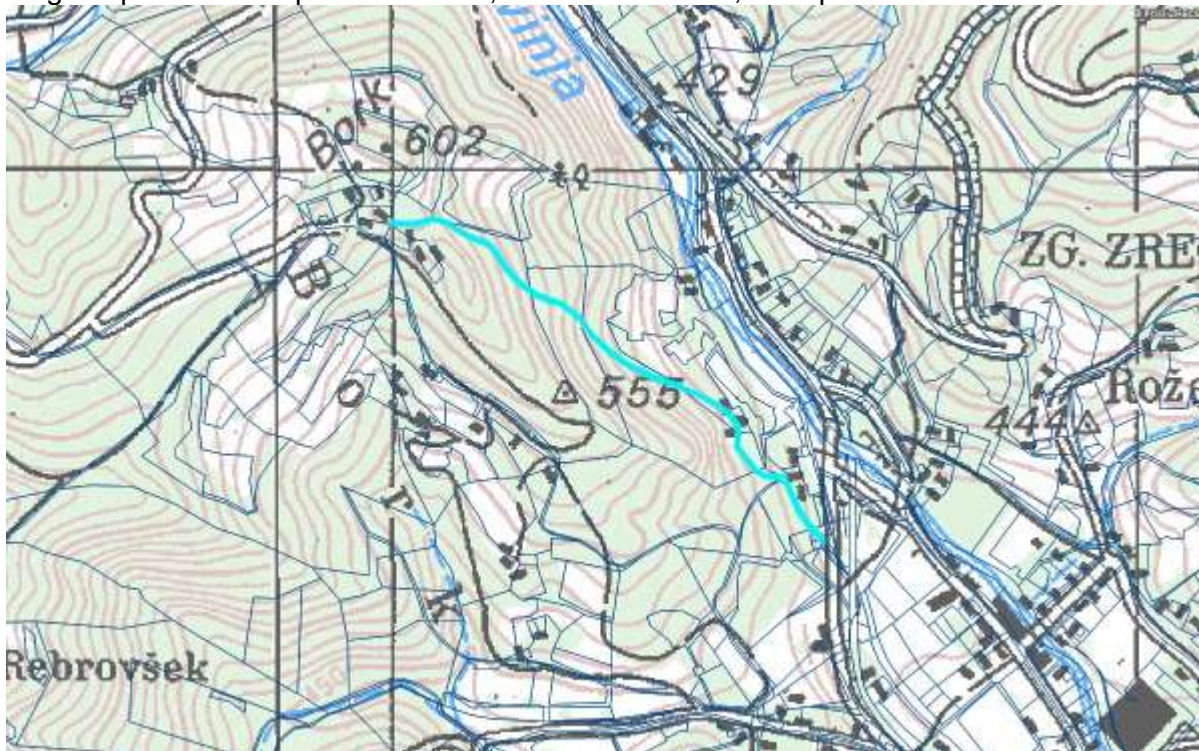

Lega nepremičnine s parc. št.1340/7, k.o. 1100 – Zreče, v skupni velikosti 2391m²