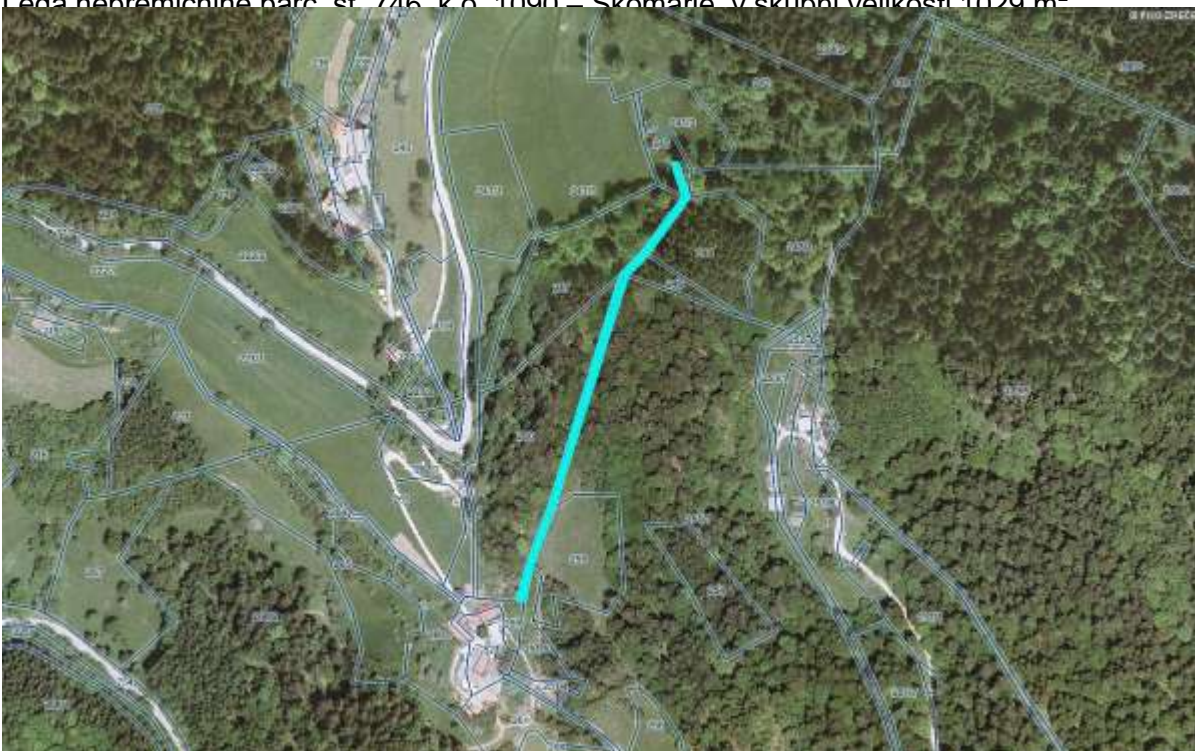

Lega nepremičnine parc. št. 716 k.o. 1090 – Skomarje, v skupni velikosti 1029 m²