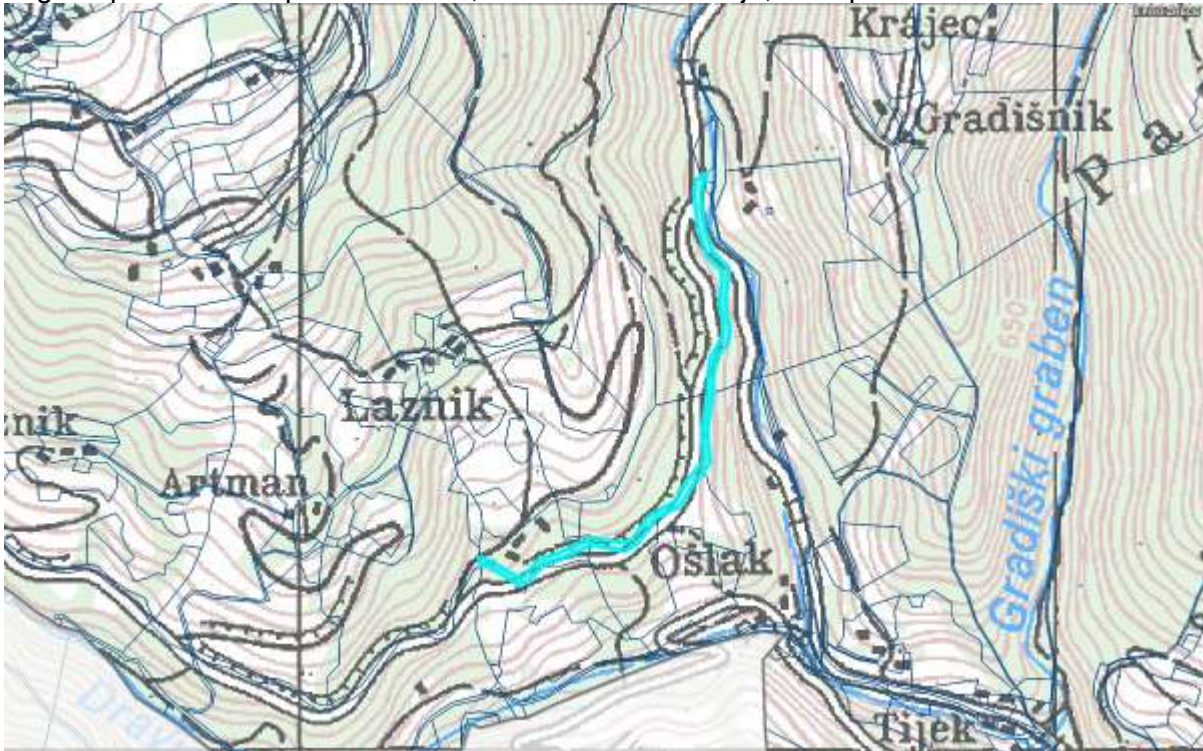

Lega nepremičnine s parc. št. 729/2, k.o. 1090 – Skomarje, v skupni velikosti 4122 m<sup>2</sup>

Lega nepremičnine s parc. št. 729/4, k.o. 1090 – Skomarje, v skupni velikosti 6467 m<sup>2</sup>

Lega nepremičnine s parc. št. 729/6, k.o. 1090 – Skomarje, v skupni velikosti 519 m<sup>2</sup>