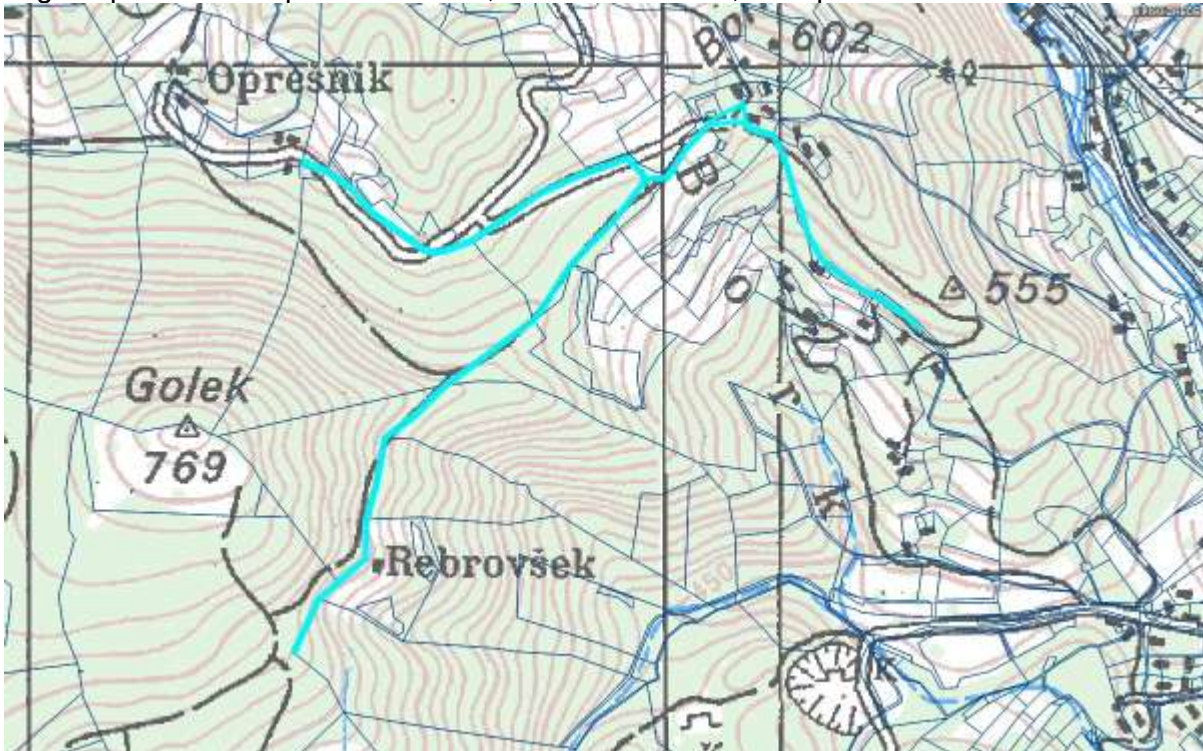

Lega nepremičnine s parc. št. 1339/1, k.o. 1100 – Zreče, v skupni velikosti 7043 m²