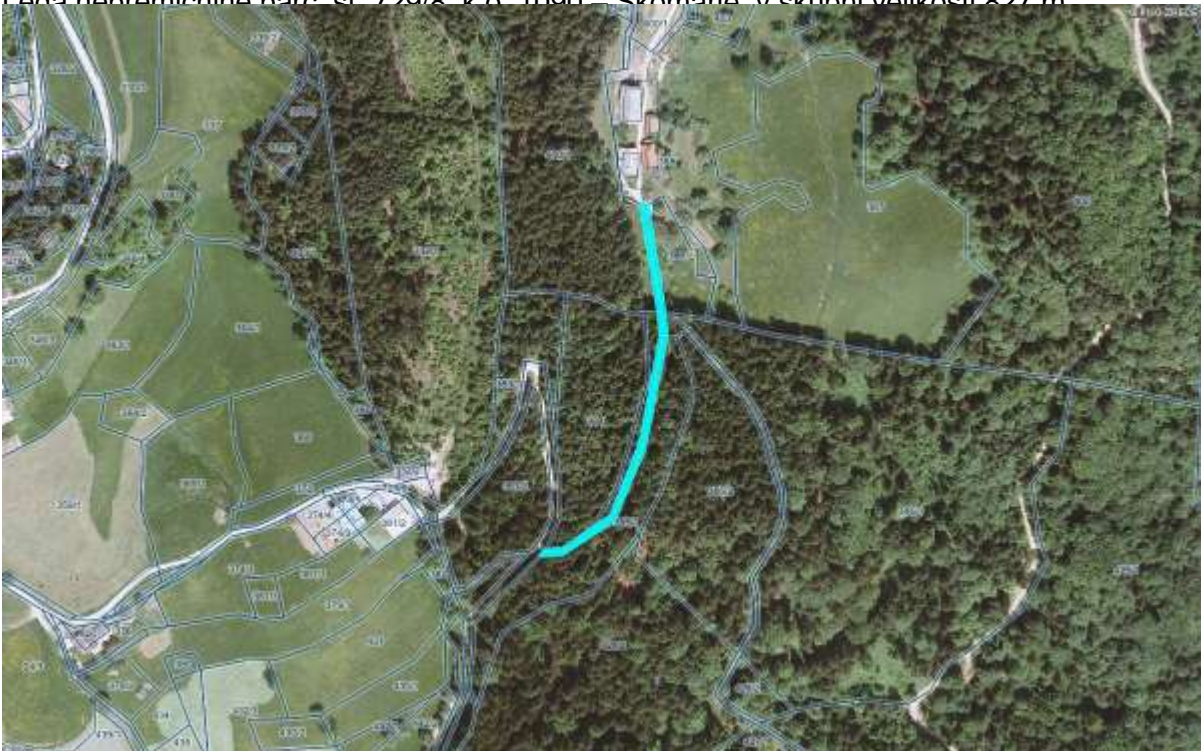

Lega nepremičnine parc. št. 729/8, k.o. 1090 – Skomarje, v skupni velikosti 827 m²