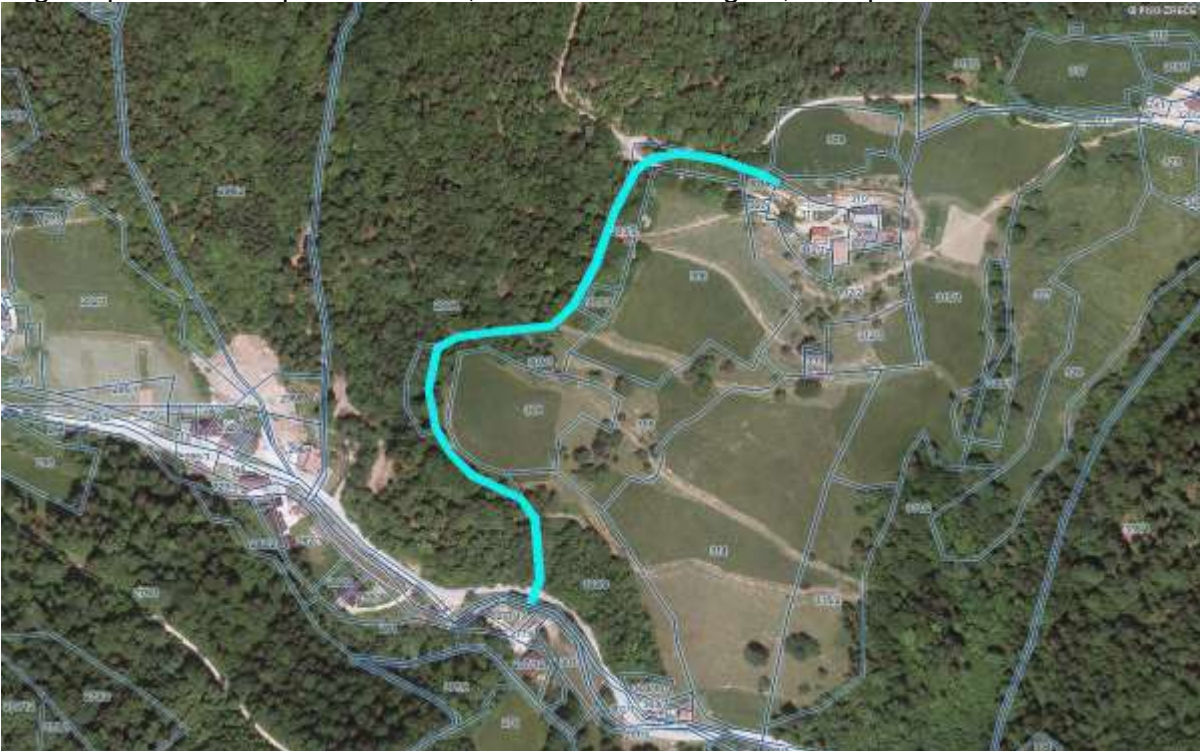

Lega nepremičnine s parc. št. 714/4, k.o. 1098 – Loška gora, v skupni velikosti 1043 m²