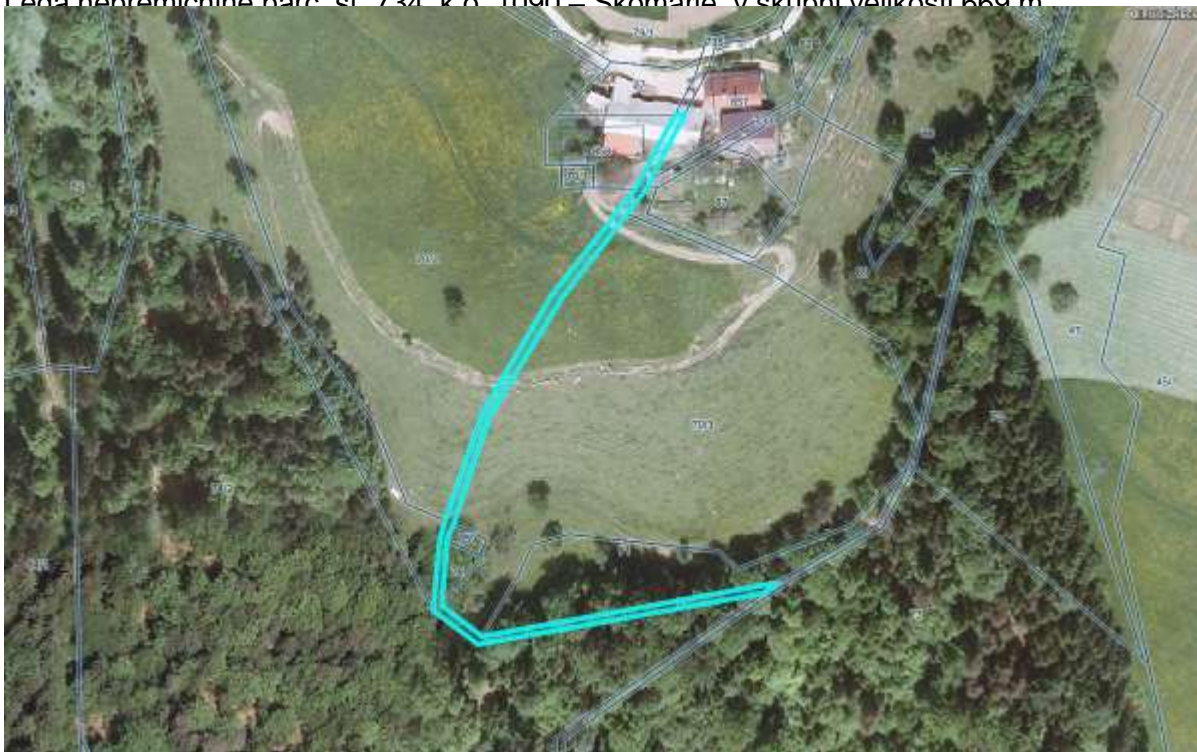

Lega nepremičnine parc. št. 734 k.o. 1090 – Skomarje, v skupni velikosti 669 m²