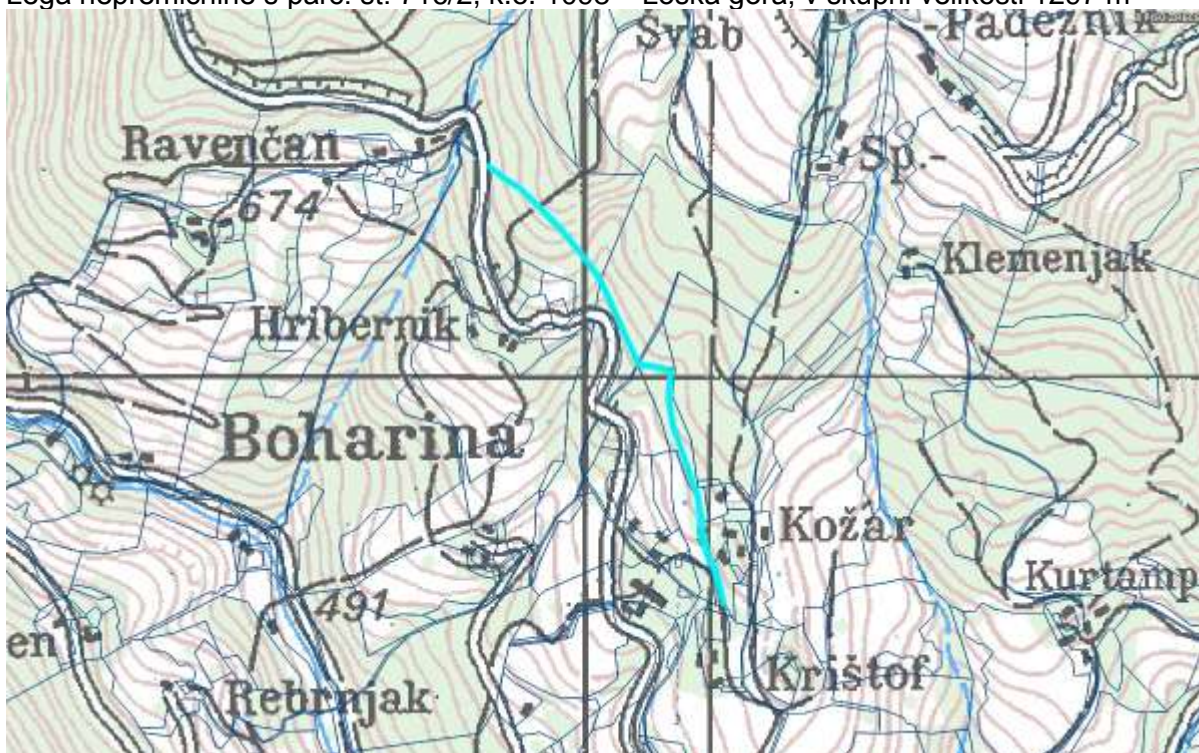

Lega nepremičnine s parc. št. 716/2, k.o. 1098 – Loška gora, v skupni velikosti 1297 m²