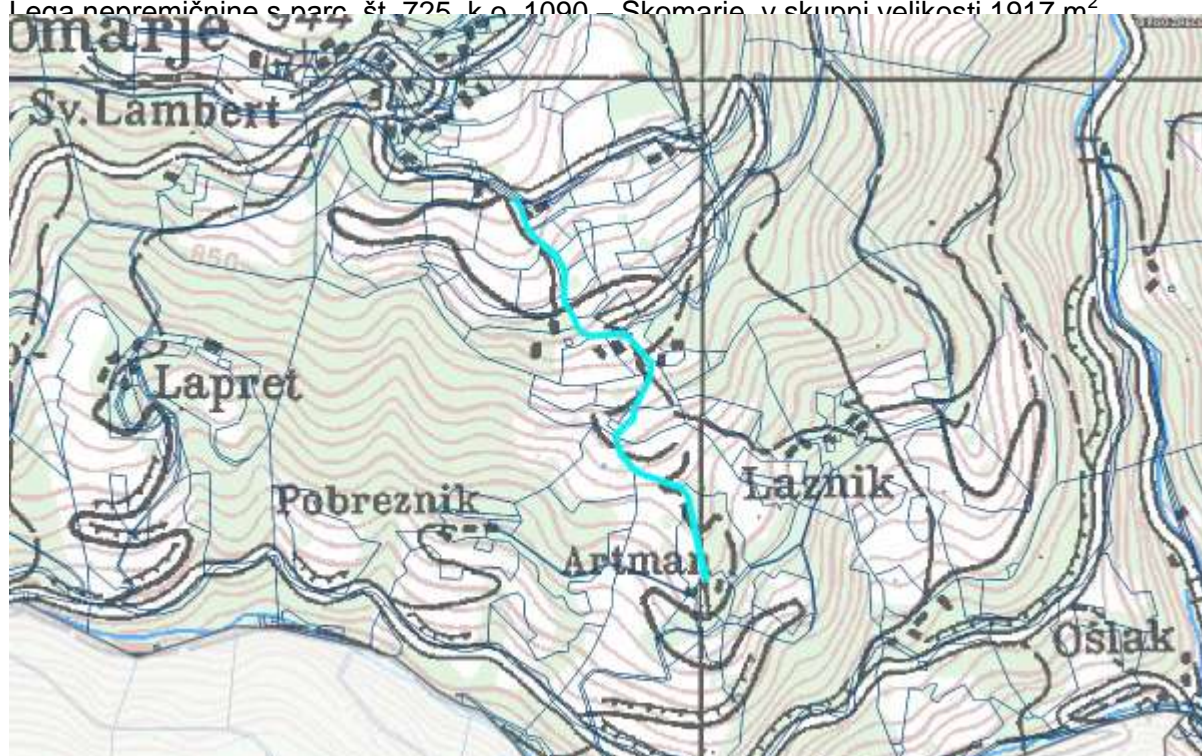

Lega nepremičnine s parc. št. 725 k.o. 1000 – Skomarje, v skupni velikosti 1017 m²