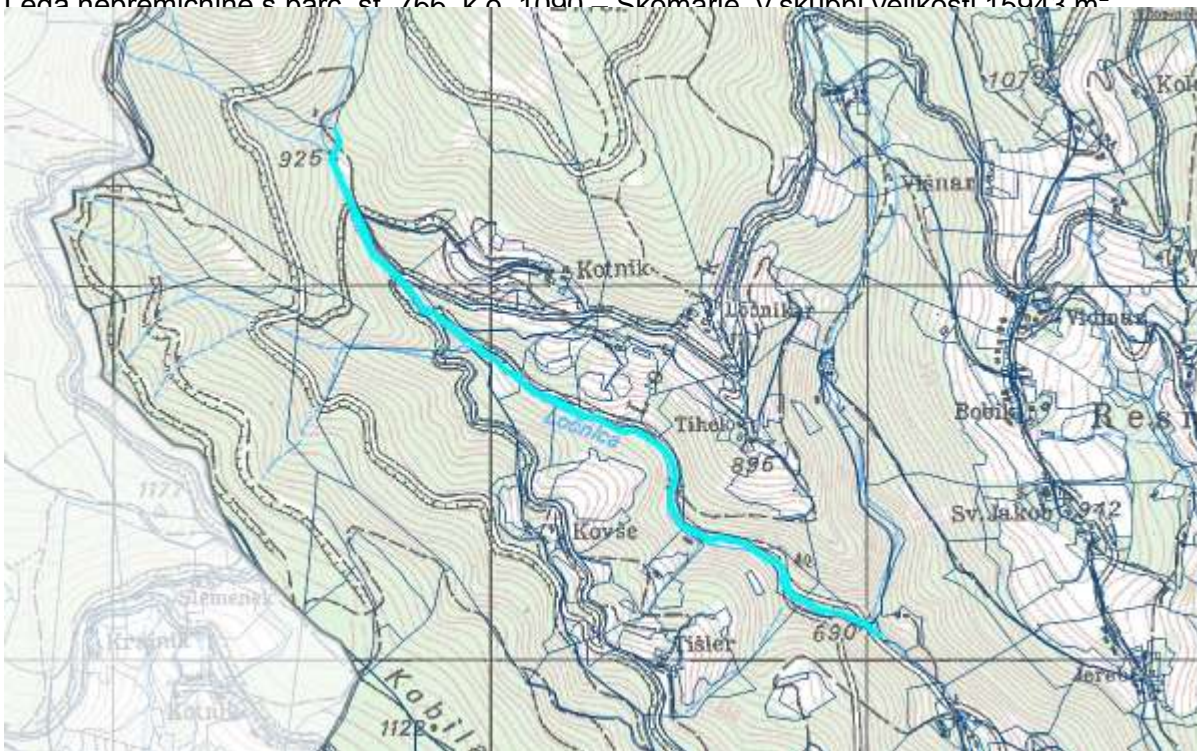

Lega nepremičnine s parc. št. 766 k.o. 1090 – Skomarje, v skupni velikosti 15043 m²