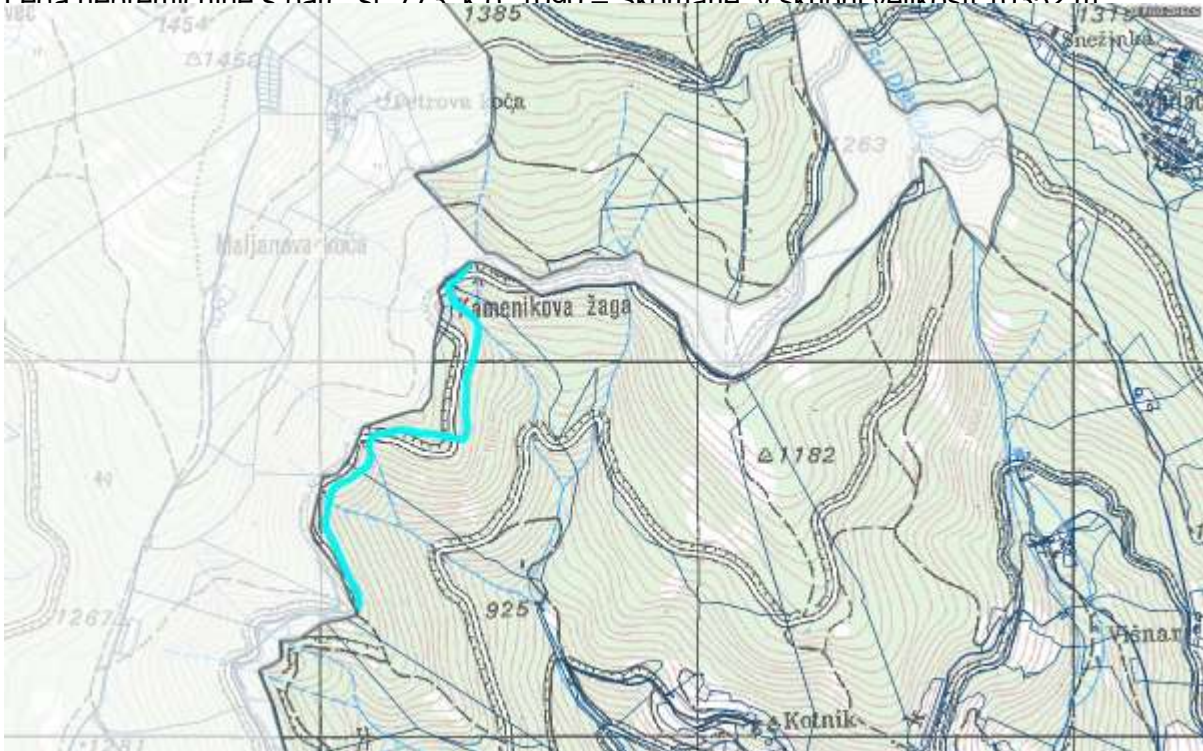

Lega nepremičnine s parc. št. 773 k.o. 1000 – Skomarje, v skupni velikosti 10352 m<sup>2</sup>

Lega nepremičnine s parc. št. 711/2 k.o. 1098 – Loška gora, v skupni velikosti 1316 m<sup>2</sup>

Lega nepremičnine s parc. št. 719/1, k.o. 1098 – Loška gora, v skupni velikosti 2250 m<sup>2</sup>