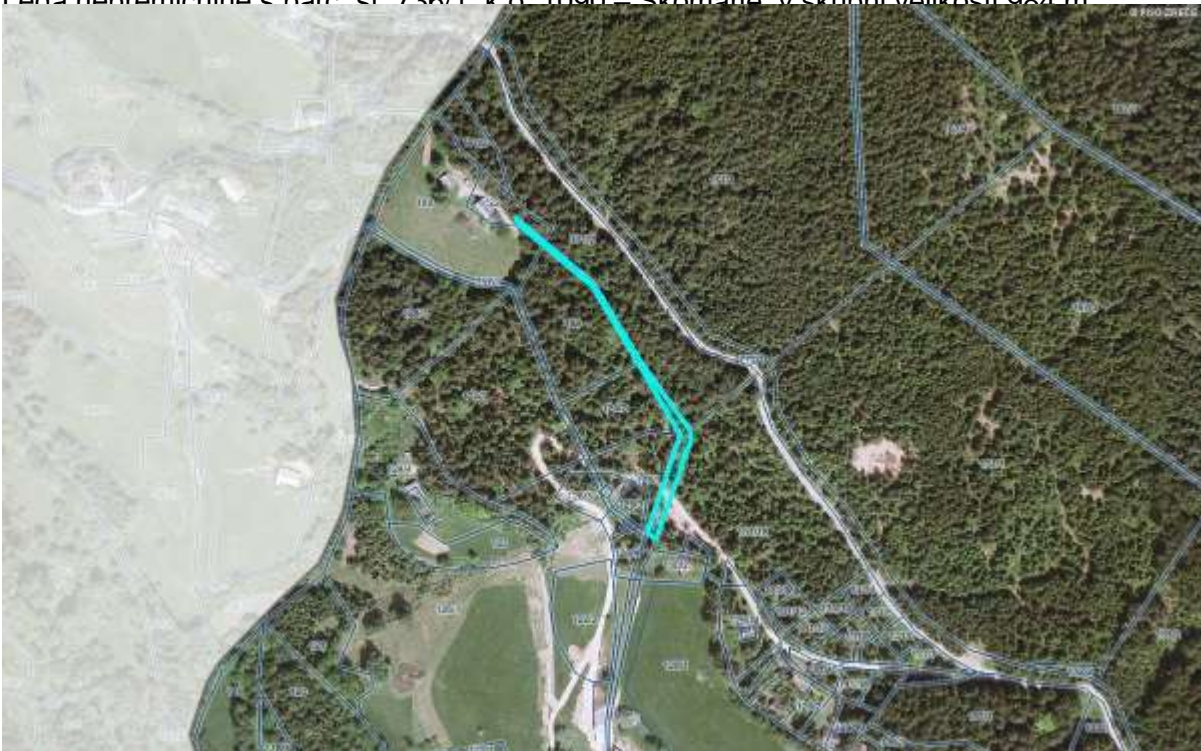

Lega nepremičnine s parc. št. 736/1 k.o. 1090 – Skomarje, v skupni velikosti 984 m²