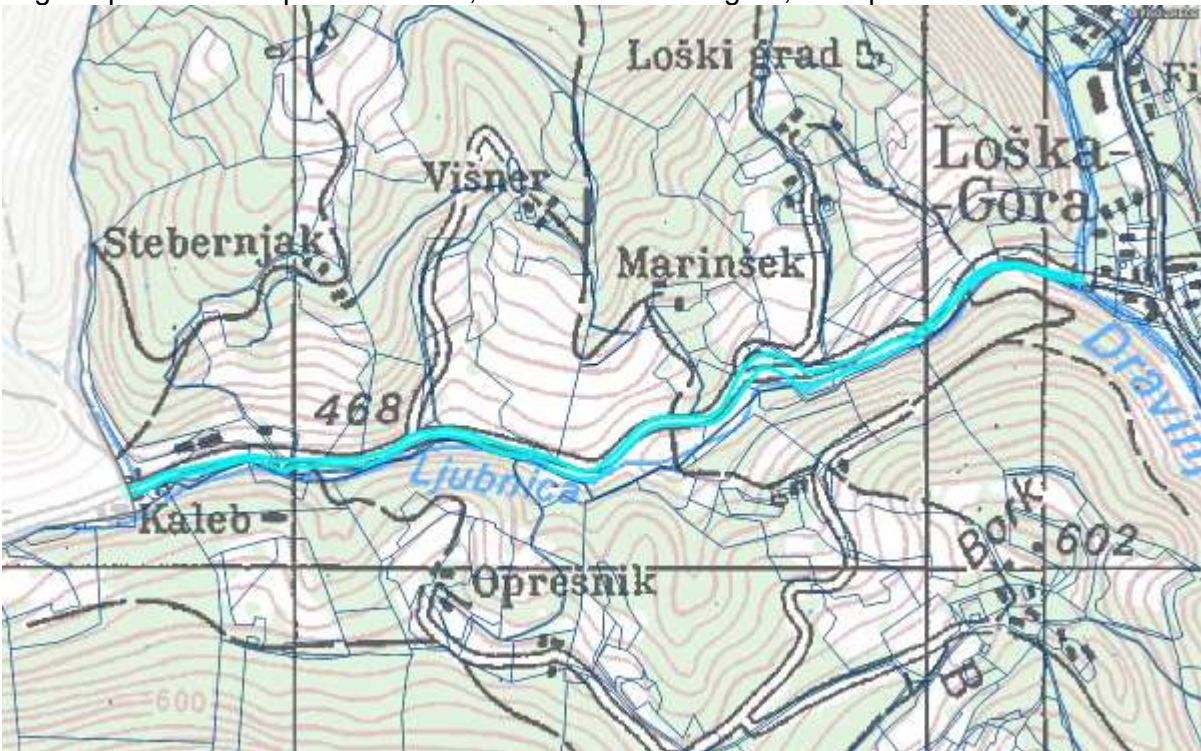

Lega nepremičnine s parc. št. 698/2, k.o. 1098 – Loška gora, v skupni velikosti 14368 m²