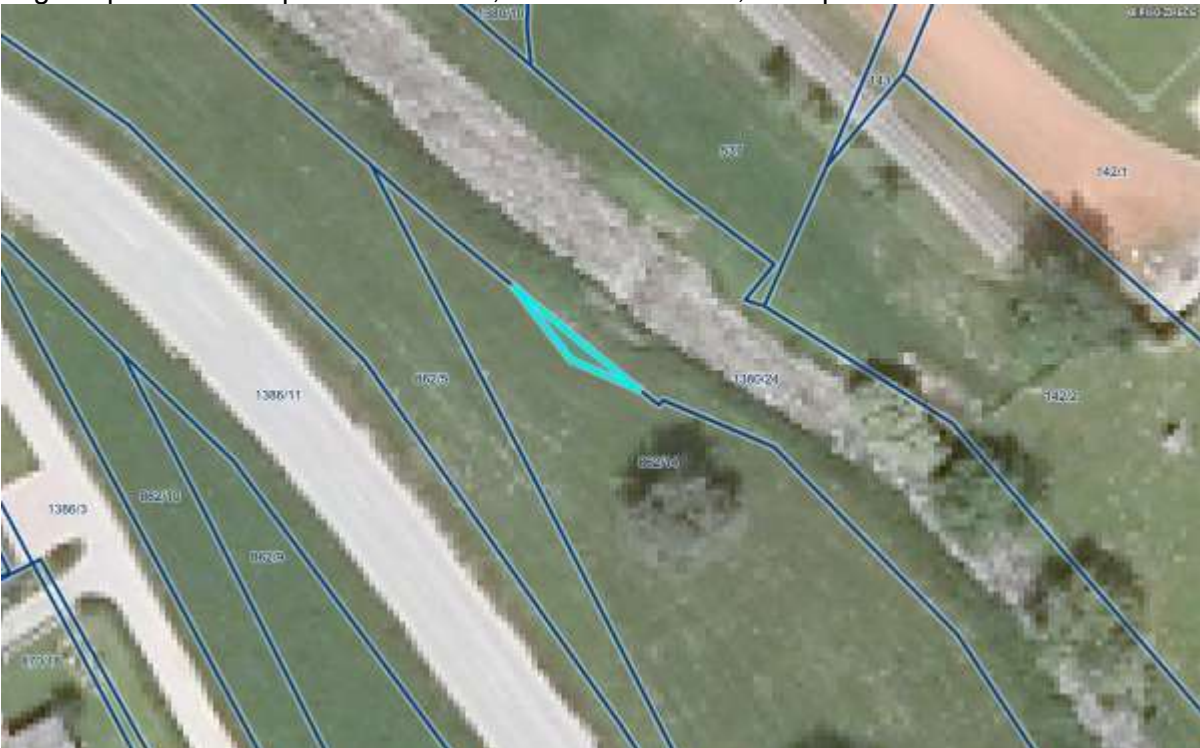

Lega nepremičnine s parc. št.1380/12, k.o. 1100 – Zreče, v skupni velikosti 14m²