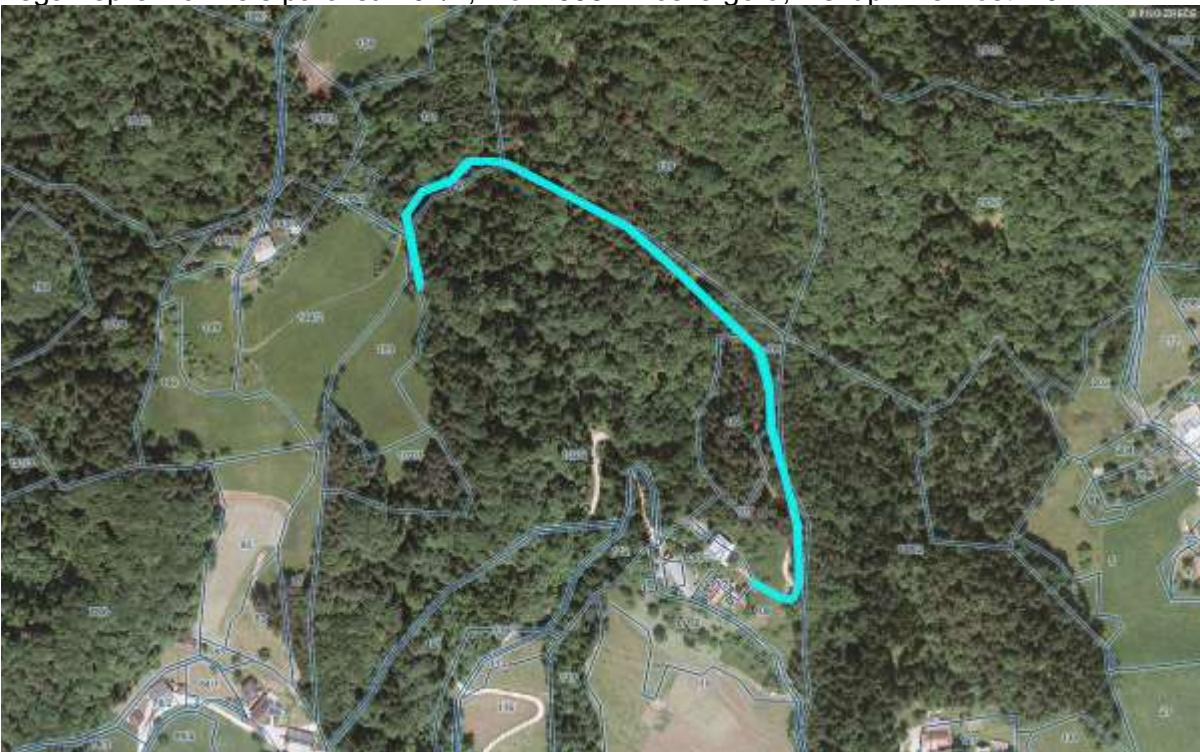

Lega nepremičnine s parc. št. 704/1, k.o. 1098 – Loška gora, v skupni velikosti 1021 m²