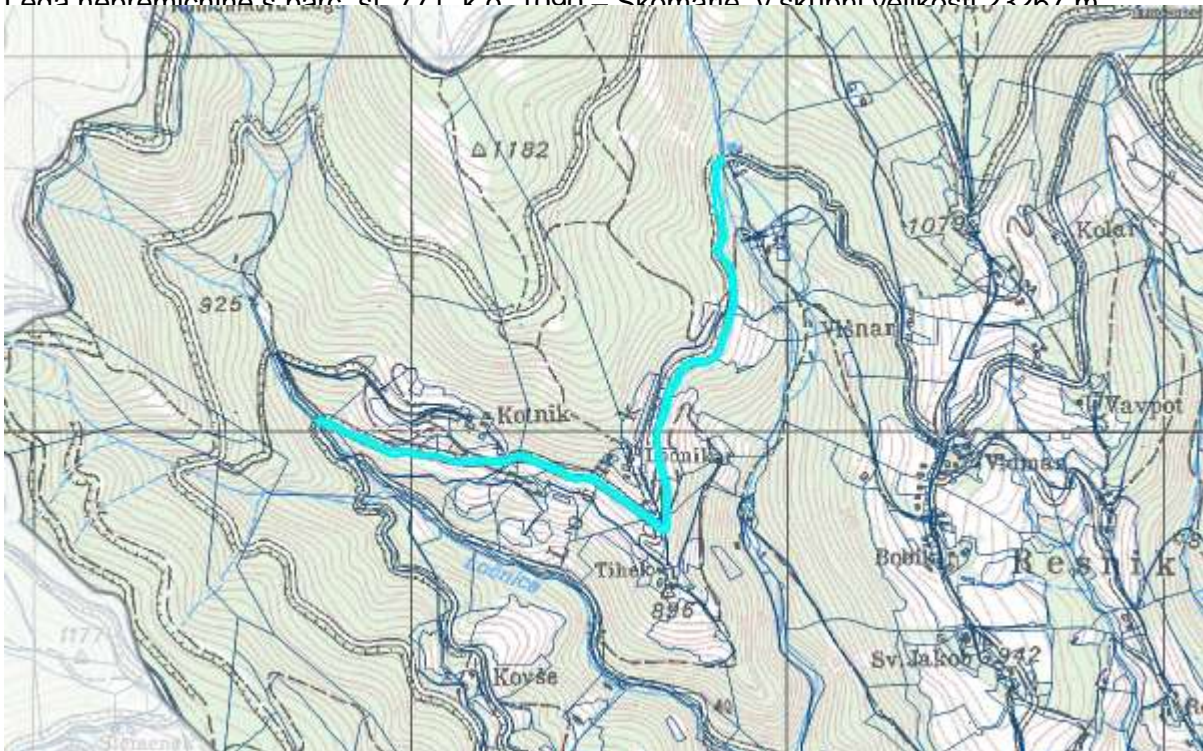

I eta nekretnosti s parc. št. 771 k.o. 1000 – Skomaria v skupni velikosti 23267 m²