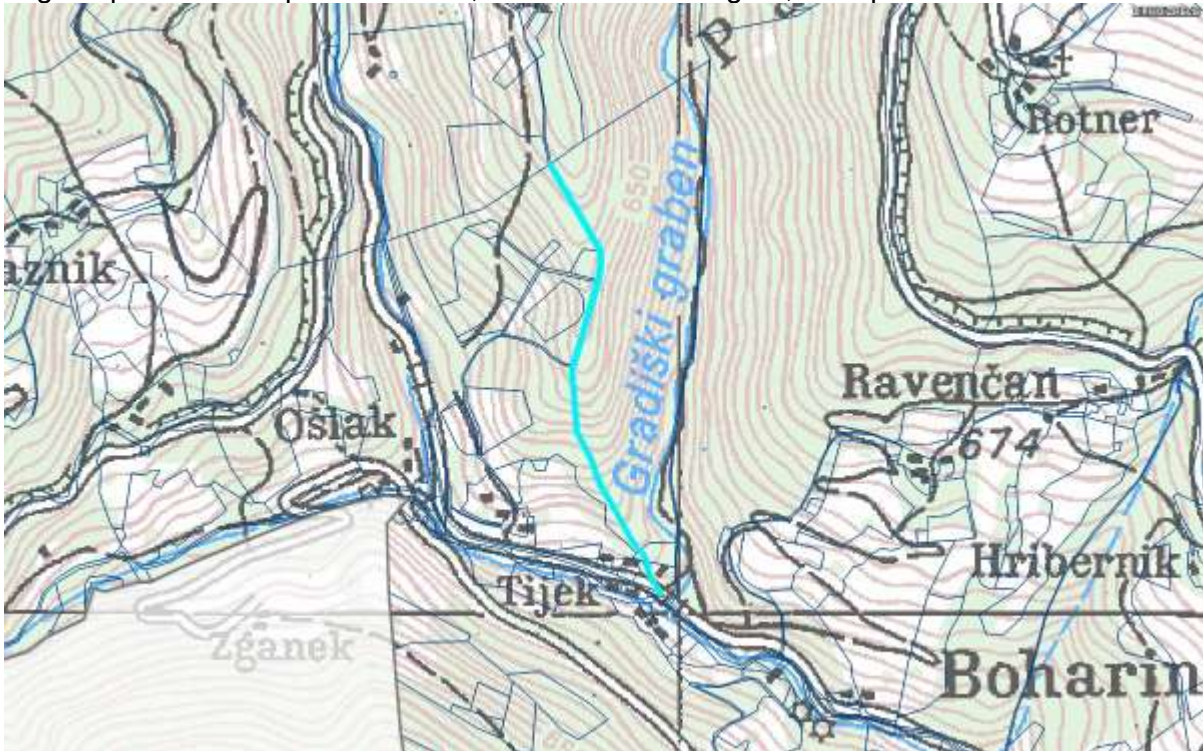

Lega nepremičnine s parc. št. 714/1, k.o. 1098 – Loška gora, v skupni velikosti 1801 m²