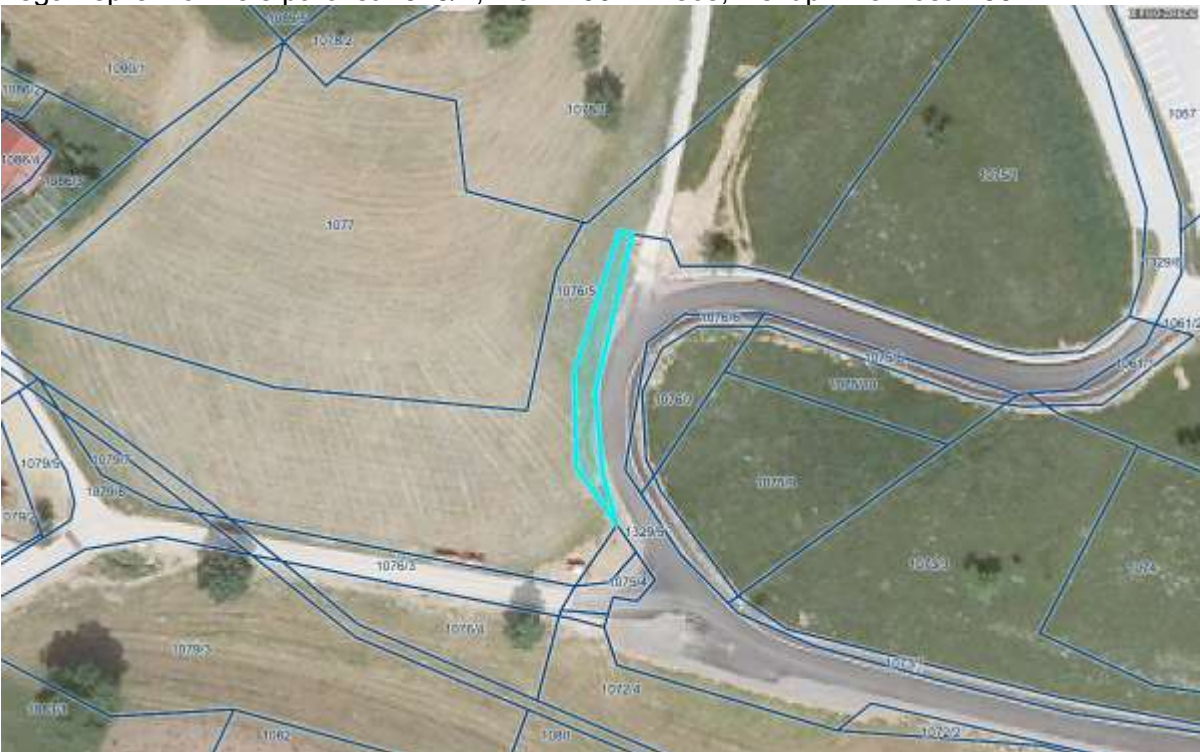

Lega nepremičnine s parc. št.1329/7, k.o. 1100 – Zreče, v skupni velikosti 159m²