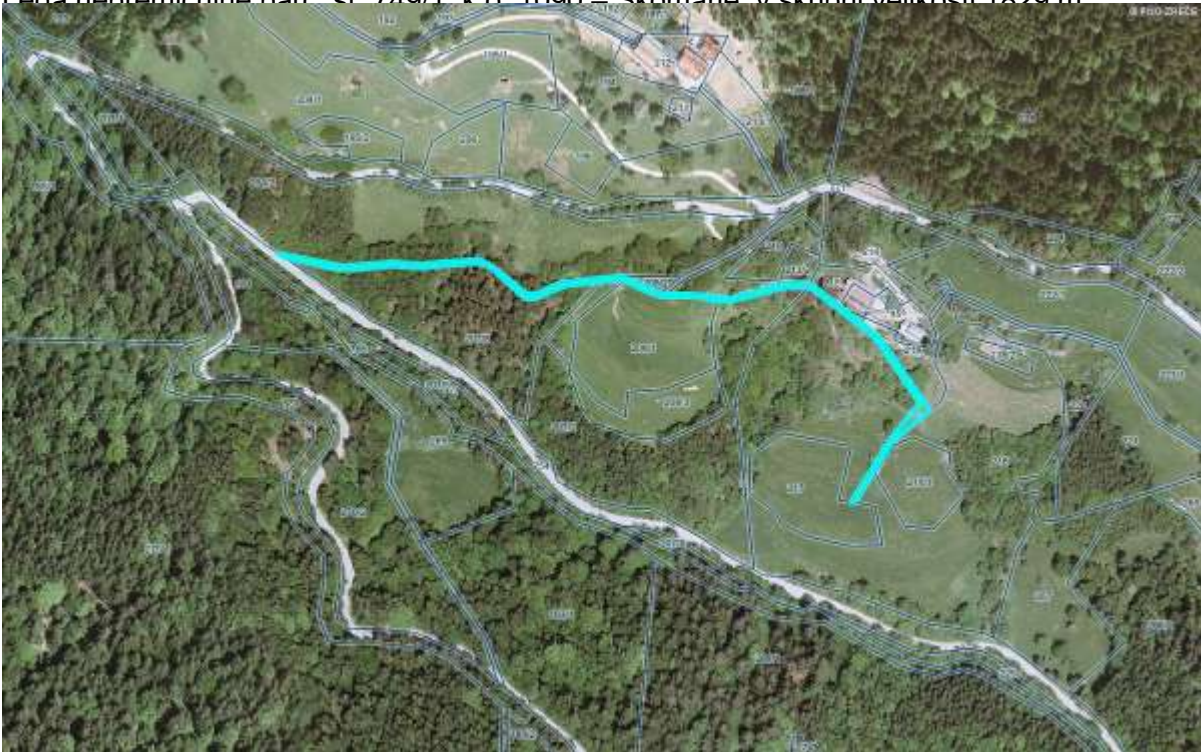

Lega nepremičnine parc. št. 719/1 k.o. 1090 – Skomarje, v skupni velikosti 1829 m²