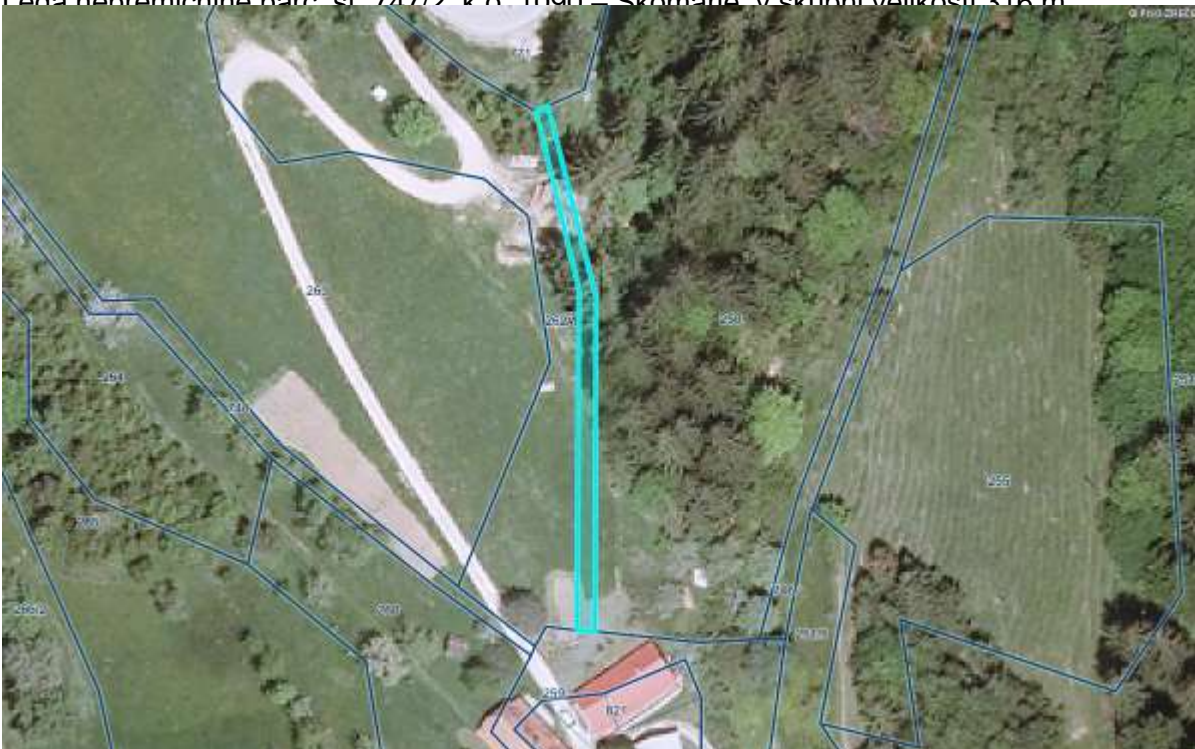

Lega nepremičnine parc. št. 717/1 k.o. 1090 – Skomarje v skupni velikosti 501 m<sup>2</sup>

Lega nepremičnine parc. št. 717/2 k.o. 1090 – Skomarje v skupni velikosti 316 m<sup>2</sup>

Lega nepremičnine parc. št. 718 k.o. 1090 – Skomarje, v skupni velikosti 1065 m<sup>2</sup>