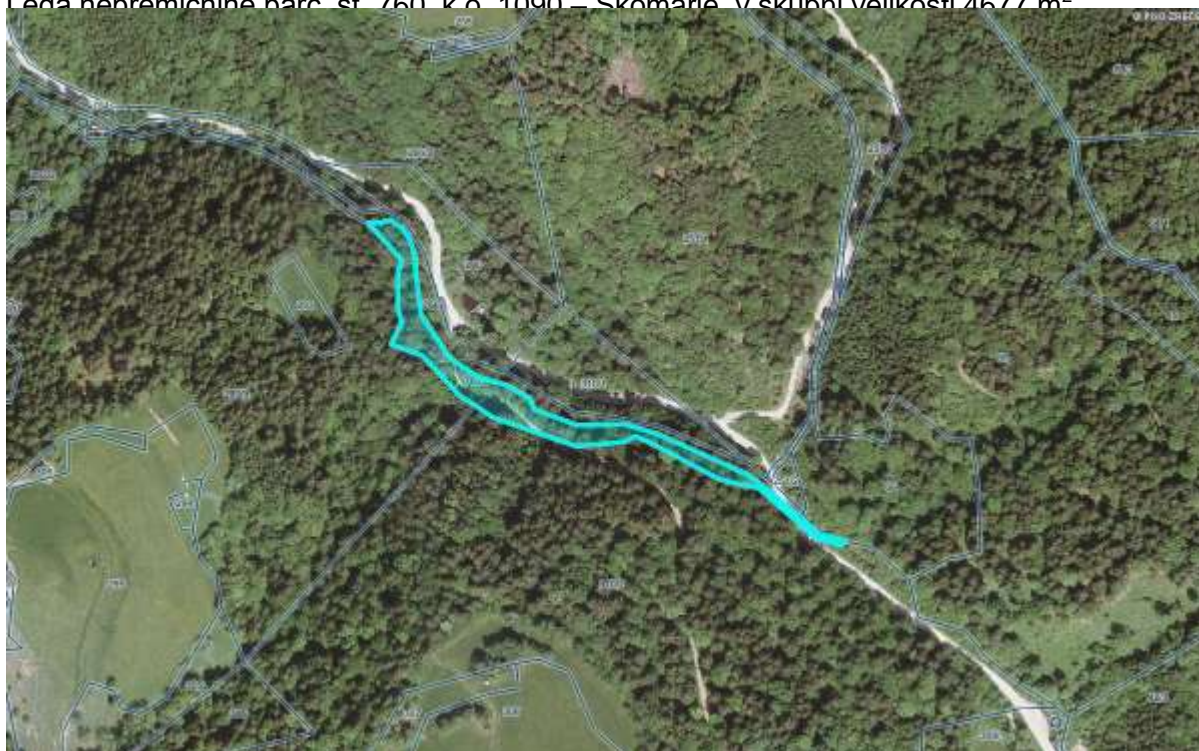

Lega nepremičnine parc. št. 760, k.o. 1090 – Skomarje, v skupni velikosti 1677 m²