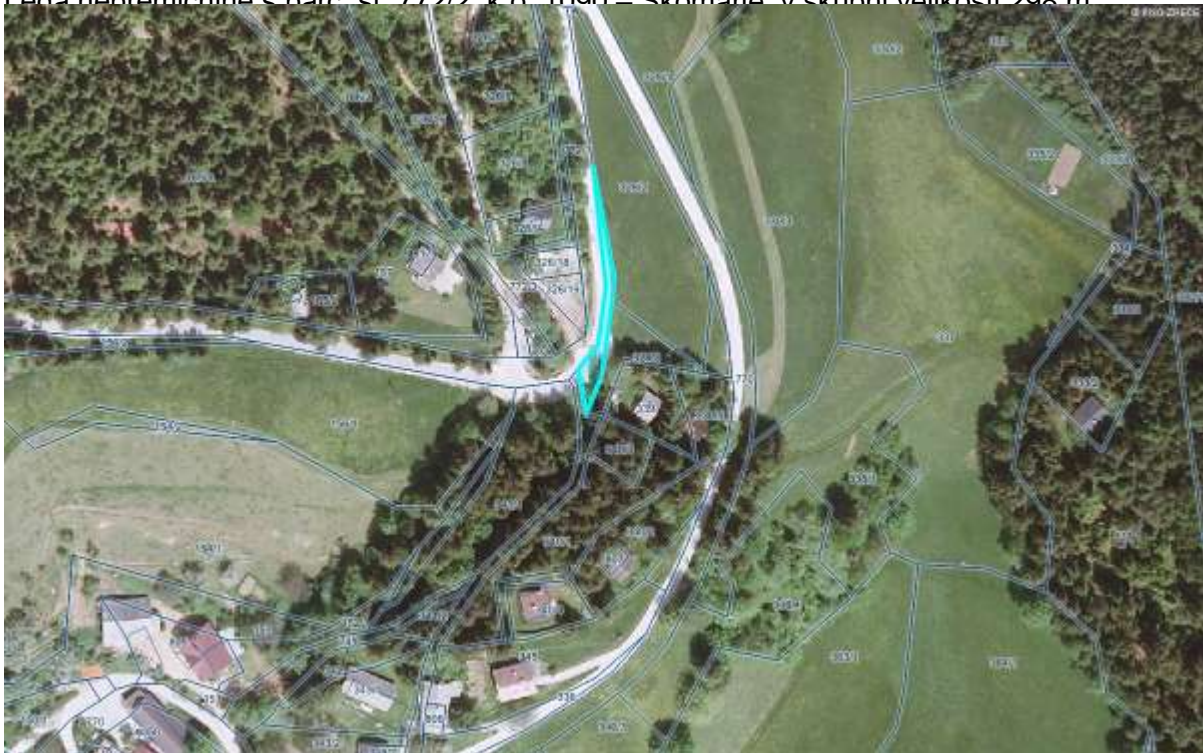

Lega nepremičnine s parc. št. 772/2, k.o. 1000 – Skomarje, v skupni velikosti 298 m²