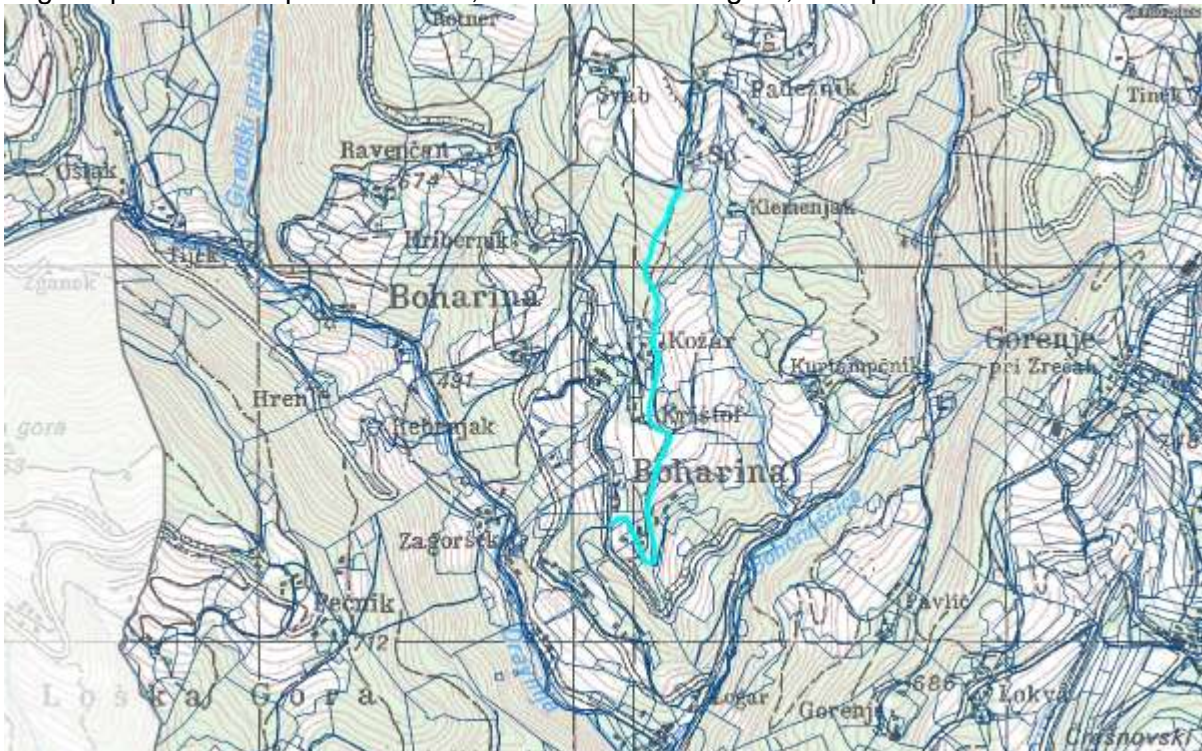

Lega nepremičnine s parc. št. 773 k.o. 1000 – Skomarje, v skupni velikosti 10352 m<sup>2</sup>

Lega nepremičnine s parc. št. 711/2 k.o. 1098 – Loška gora, v skupni velikosti 1316 m<sup>2</sup>

Lega nepremičnine s parc. št. 719/1, k.o. 1098 – Loška gora, v skupni velikosti 2250 m<sup>2</sup>