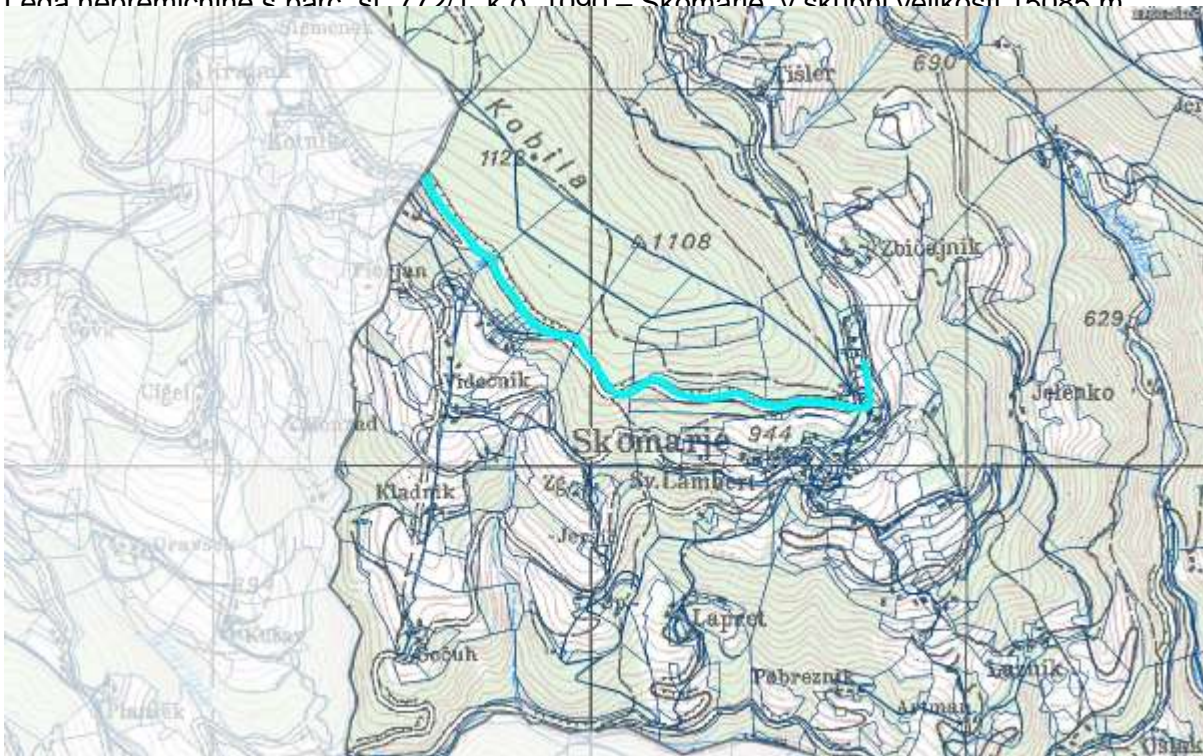

Lega nepremičnine s parc. št. 772/1, k.o. 1000 – Skomarje, v skupni velikosti 15085 m²