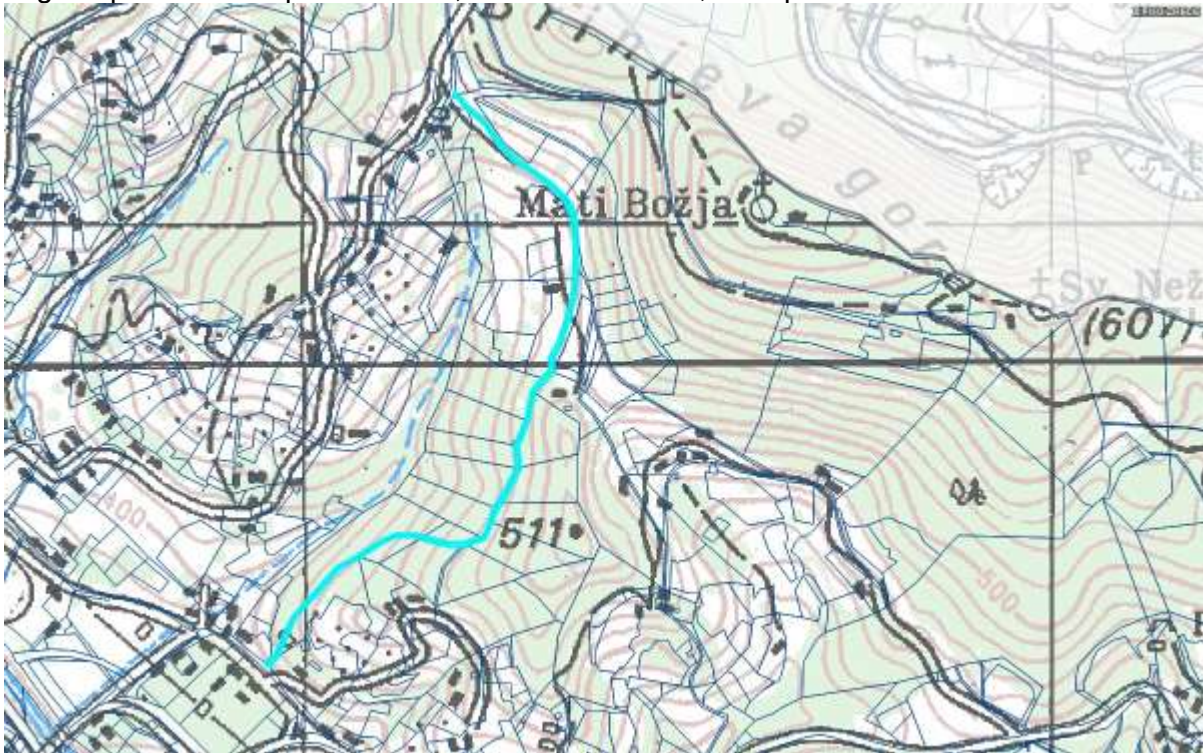

Lega nepremičnine s parc. št.1361, k.o. 1100 – Zreče, v skupni velikosti 2715m²