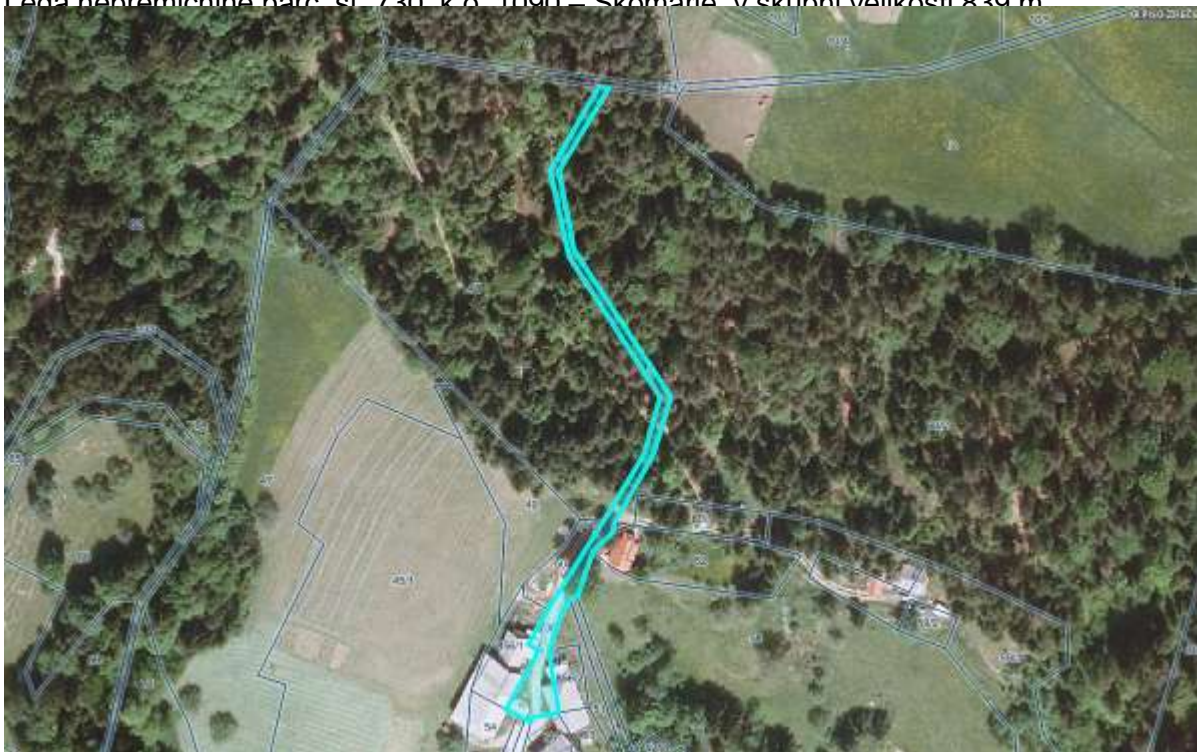

Lega nepremičnine parc. št. 730 k.o. 1090 – Skomarje, v skupni velikosti 839 m²