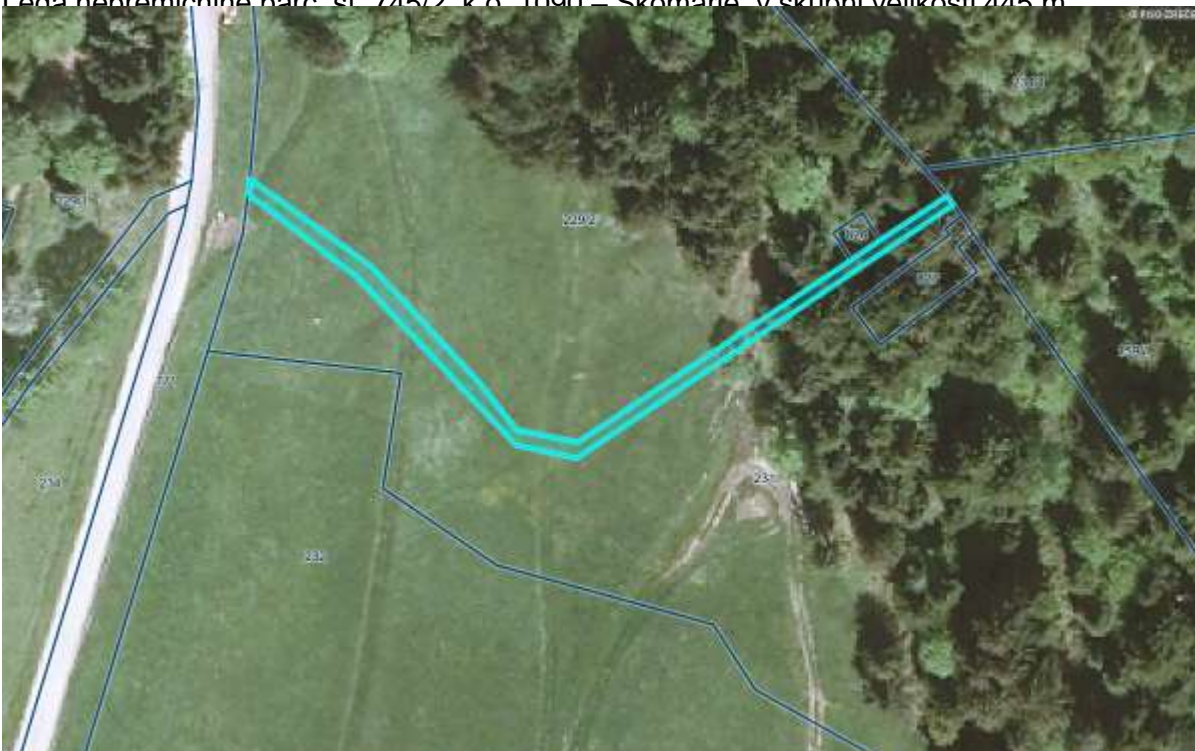

Lega nepremičnine parc. št. 715/2 k.o. 1090 – Skomarje, v skupni velikosti 445 m²