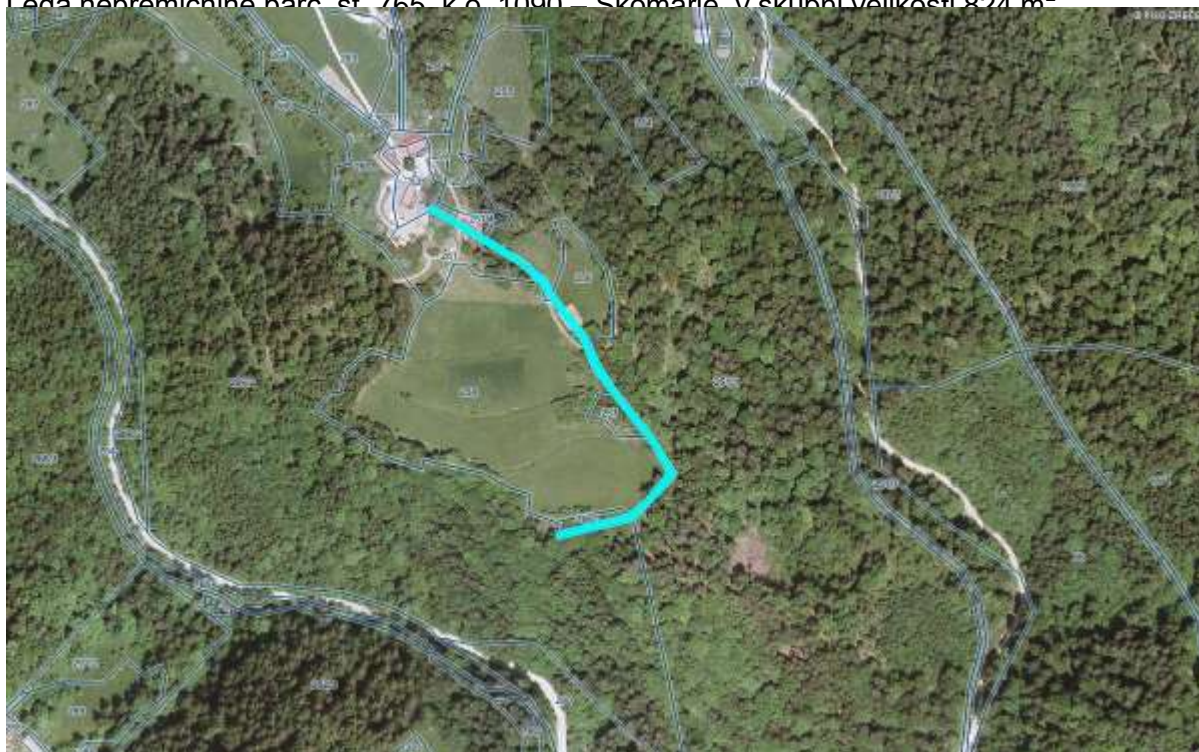

Lega nepremičnine parc. št. 765 k.o. 1090 – Skomarje, v skupni velikosti 824 m²