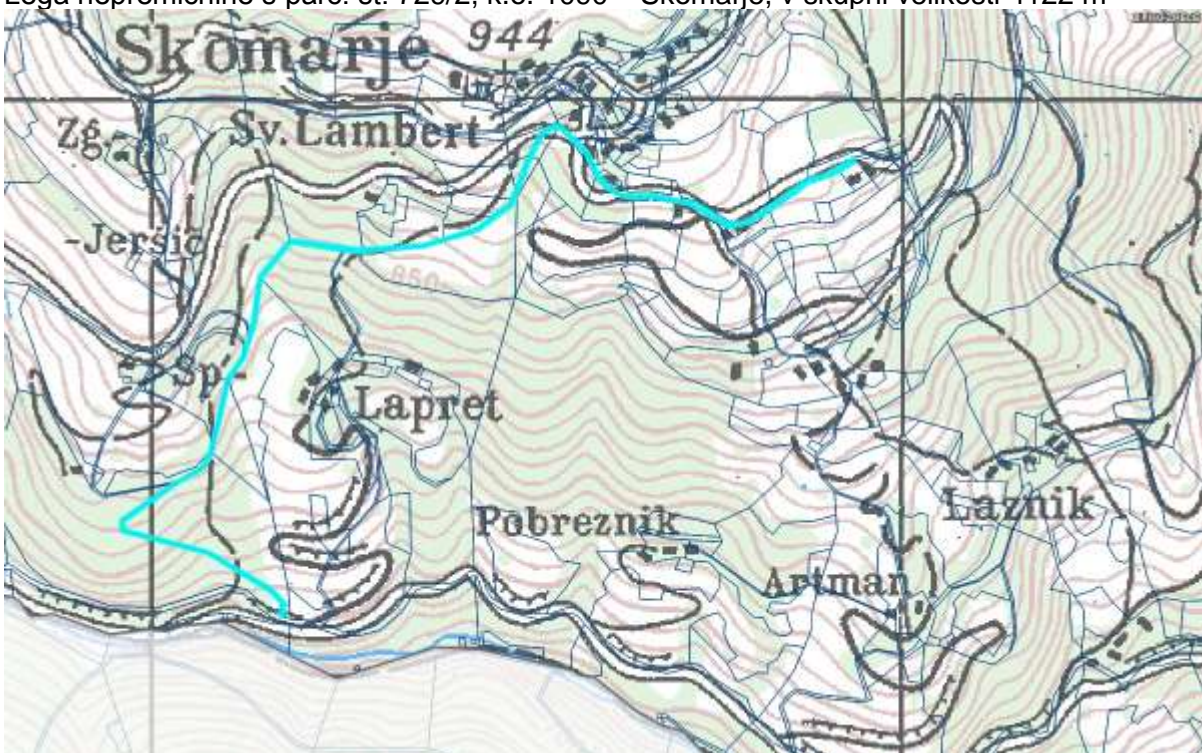

Lega nepremičnine s parc. št. 729/2, k.o. 1090 – Skomarje, v skupni velikosti 4122 m<sup>2</sup>

Lega nepremičnine s parc. št. 729/4, k.o. 1090 – Skomarje, v skupni velikosti 6467 m<sup>2</sup>

Lega nepremičnine s parc. št. 729/6, k.o. 1090 – Skomarje, v skupni velikosti 519 m<sup>2</sup>