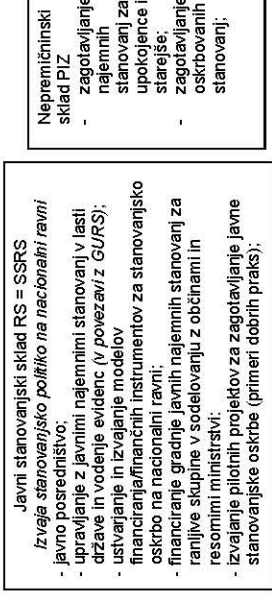

IZVAJANJE NA NACIONALNI RAVNI