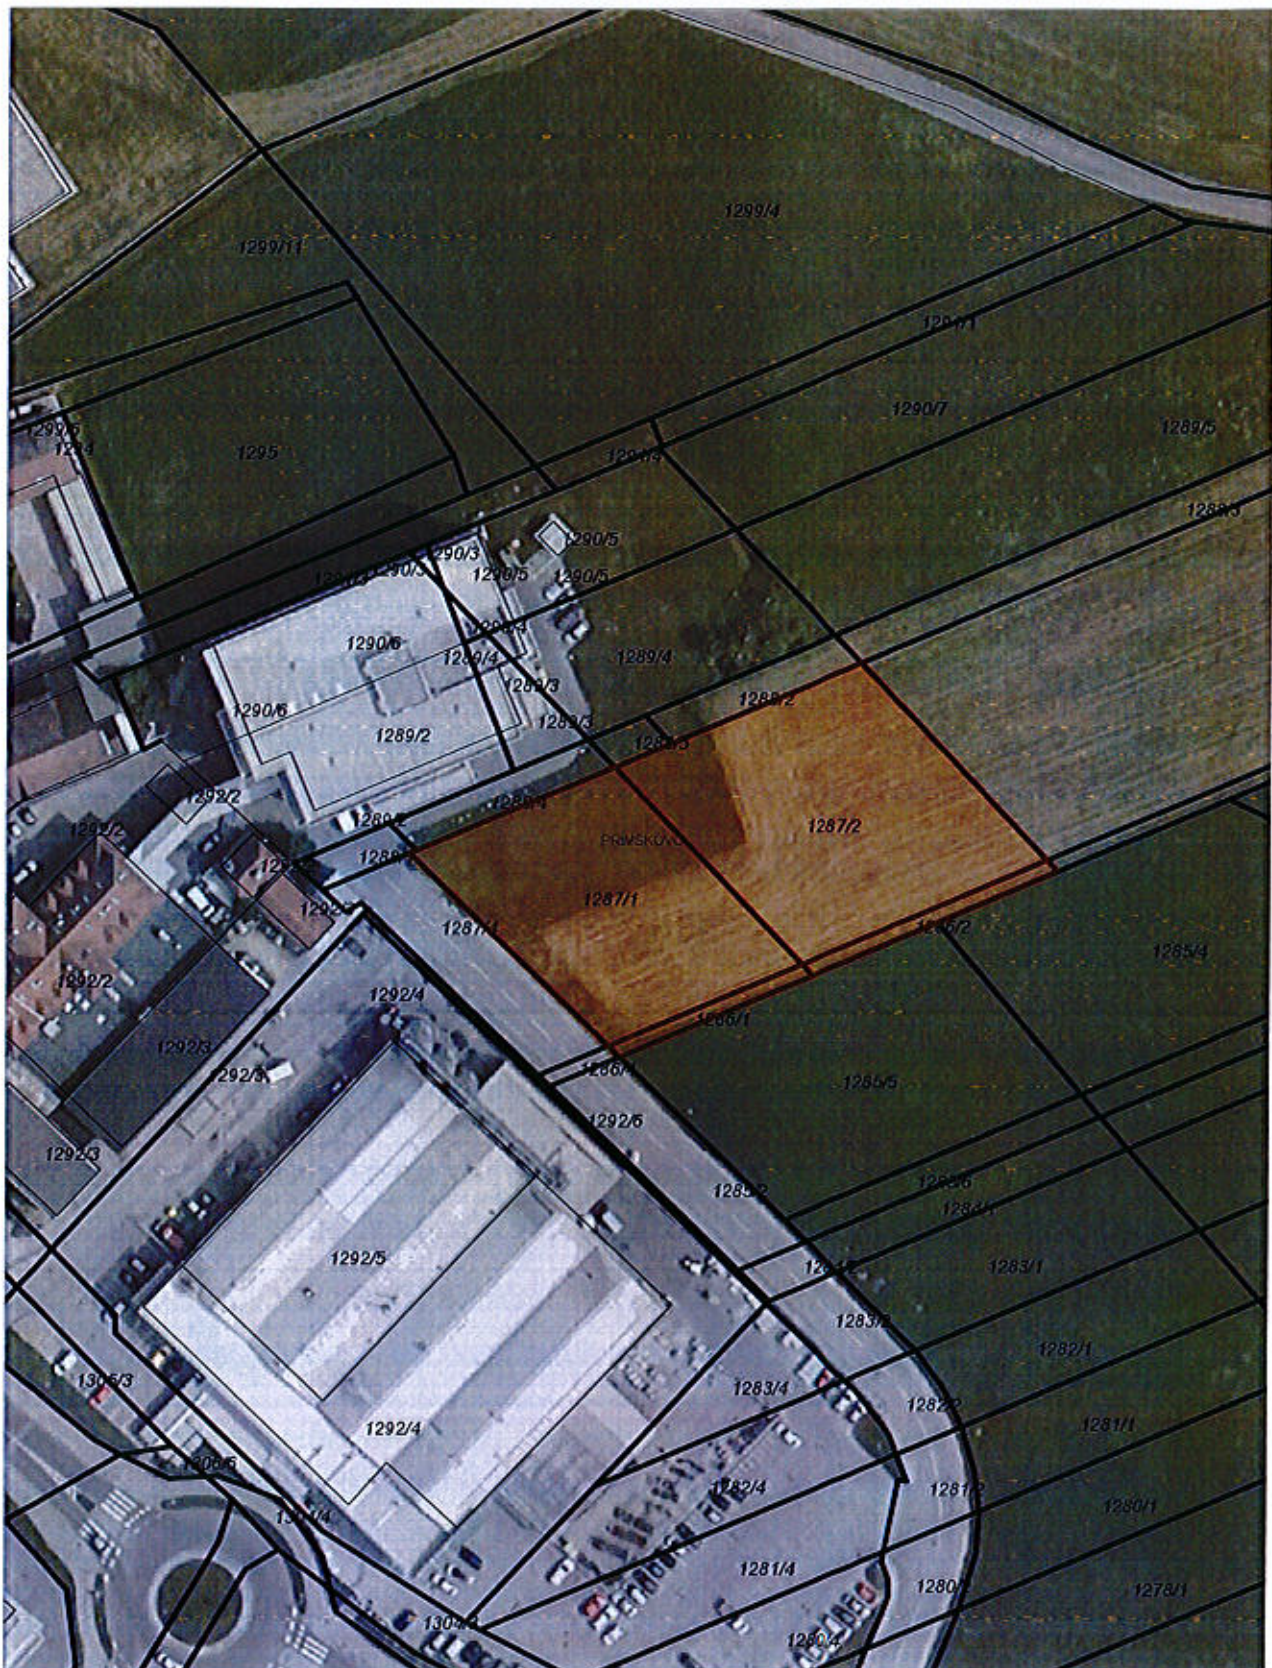

1 : 1193

29.8.2016 15:30

zora.cerne@kranj.si

Podatki so informativni, za uradne informacije se obrnite na pristojne ustanove.

gis.iobcina.si