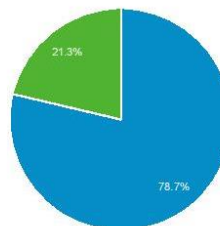

ANALITIKA PO DIGITALNIH KANALIH IN MEDIJAH TURISTIČNE DESTINACIJE ROGLA-POHORJE

Spletna stran:

www.rogla-pohorje.si

1. januar 2021 – 31. december 2021

Overview

■ New Visitor ■ Returning Visitor

Language	Users	% Users
1. sl-si	7,778	43.28%
2. sl	3,760	20.92%
3. en-gb	2,445	13.61%
4. en-us	1,679	9.34%
5. hr-hr	390	2.17%
6. de-de	381	2.12%
7. it-it	178	0.99%
8. de	123	0.68%
9. hu-hu	111	0.62%
10. en-si	95	0.53%