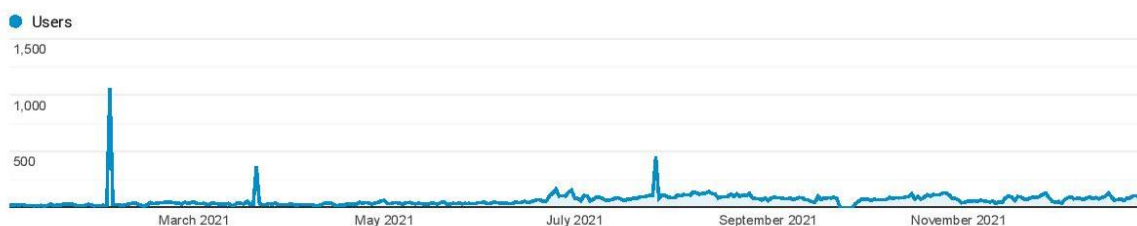

ANALITIKA PO DIGITALNIH KANALIH IN MEDIJAH TURISTIČNE DESTINACIJE ROGLA-POHORJE

Spletna stran:

www.rogla-pohorje.si

1. januar 2021 – 31. december 2021

Overview

■ New Visitor ■ Returning Visitor

Language	Users	% Users
1. sl-si	7,778	43.28%
2. sl	3,760	20.92%
3. en-gb	2,445	13.61%
4. en-us	1,679	9.34%
5. hr-hr	390	2.17%
6. de-de	381	2.12%
7. it-it	178	0.99%
8. de	123	0.68%
9. hu-hu	111	0.62%
10. en-si	95	0.53%

Facebook stran:

[Rogla-Pohorje](#)

1. januar 2021 – 31. december 2021

Facebook stran:

[Okusi Rogle / Tastes of Rogla](#)

1. januar 2021 – 31. december 2021

Facebook stran:

[Turistično informacijski center Zreče](#)

1. januar 2021 – 31. december 2021

Total Page Followers: 590

Turistično informacijski center
Zreče