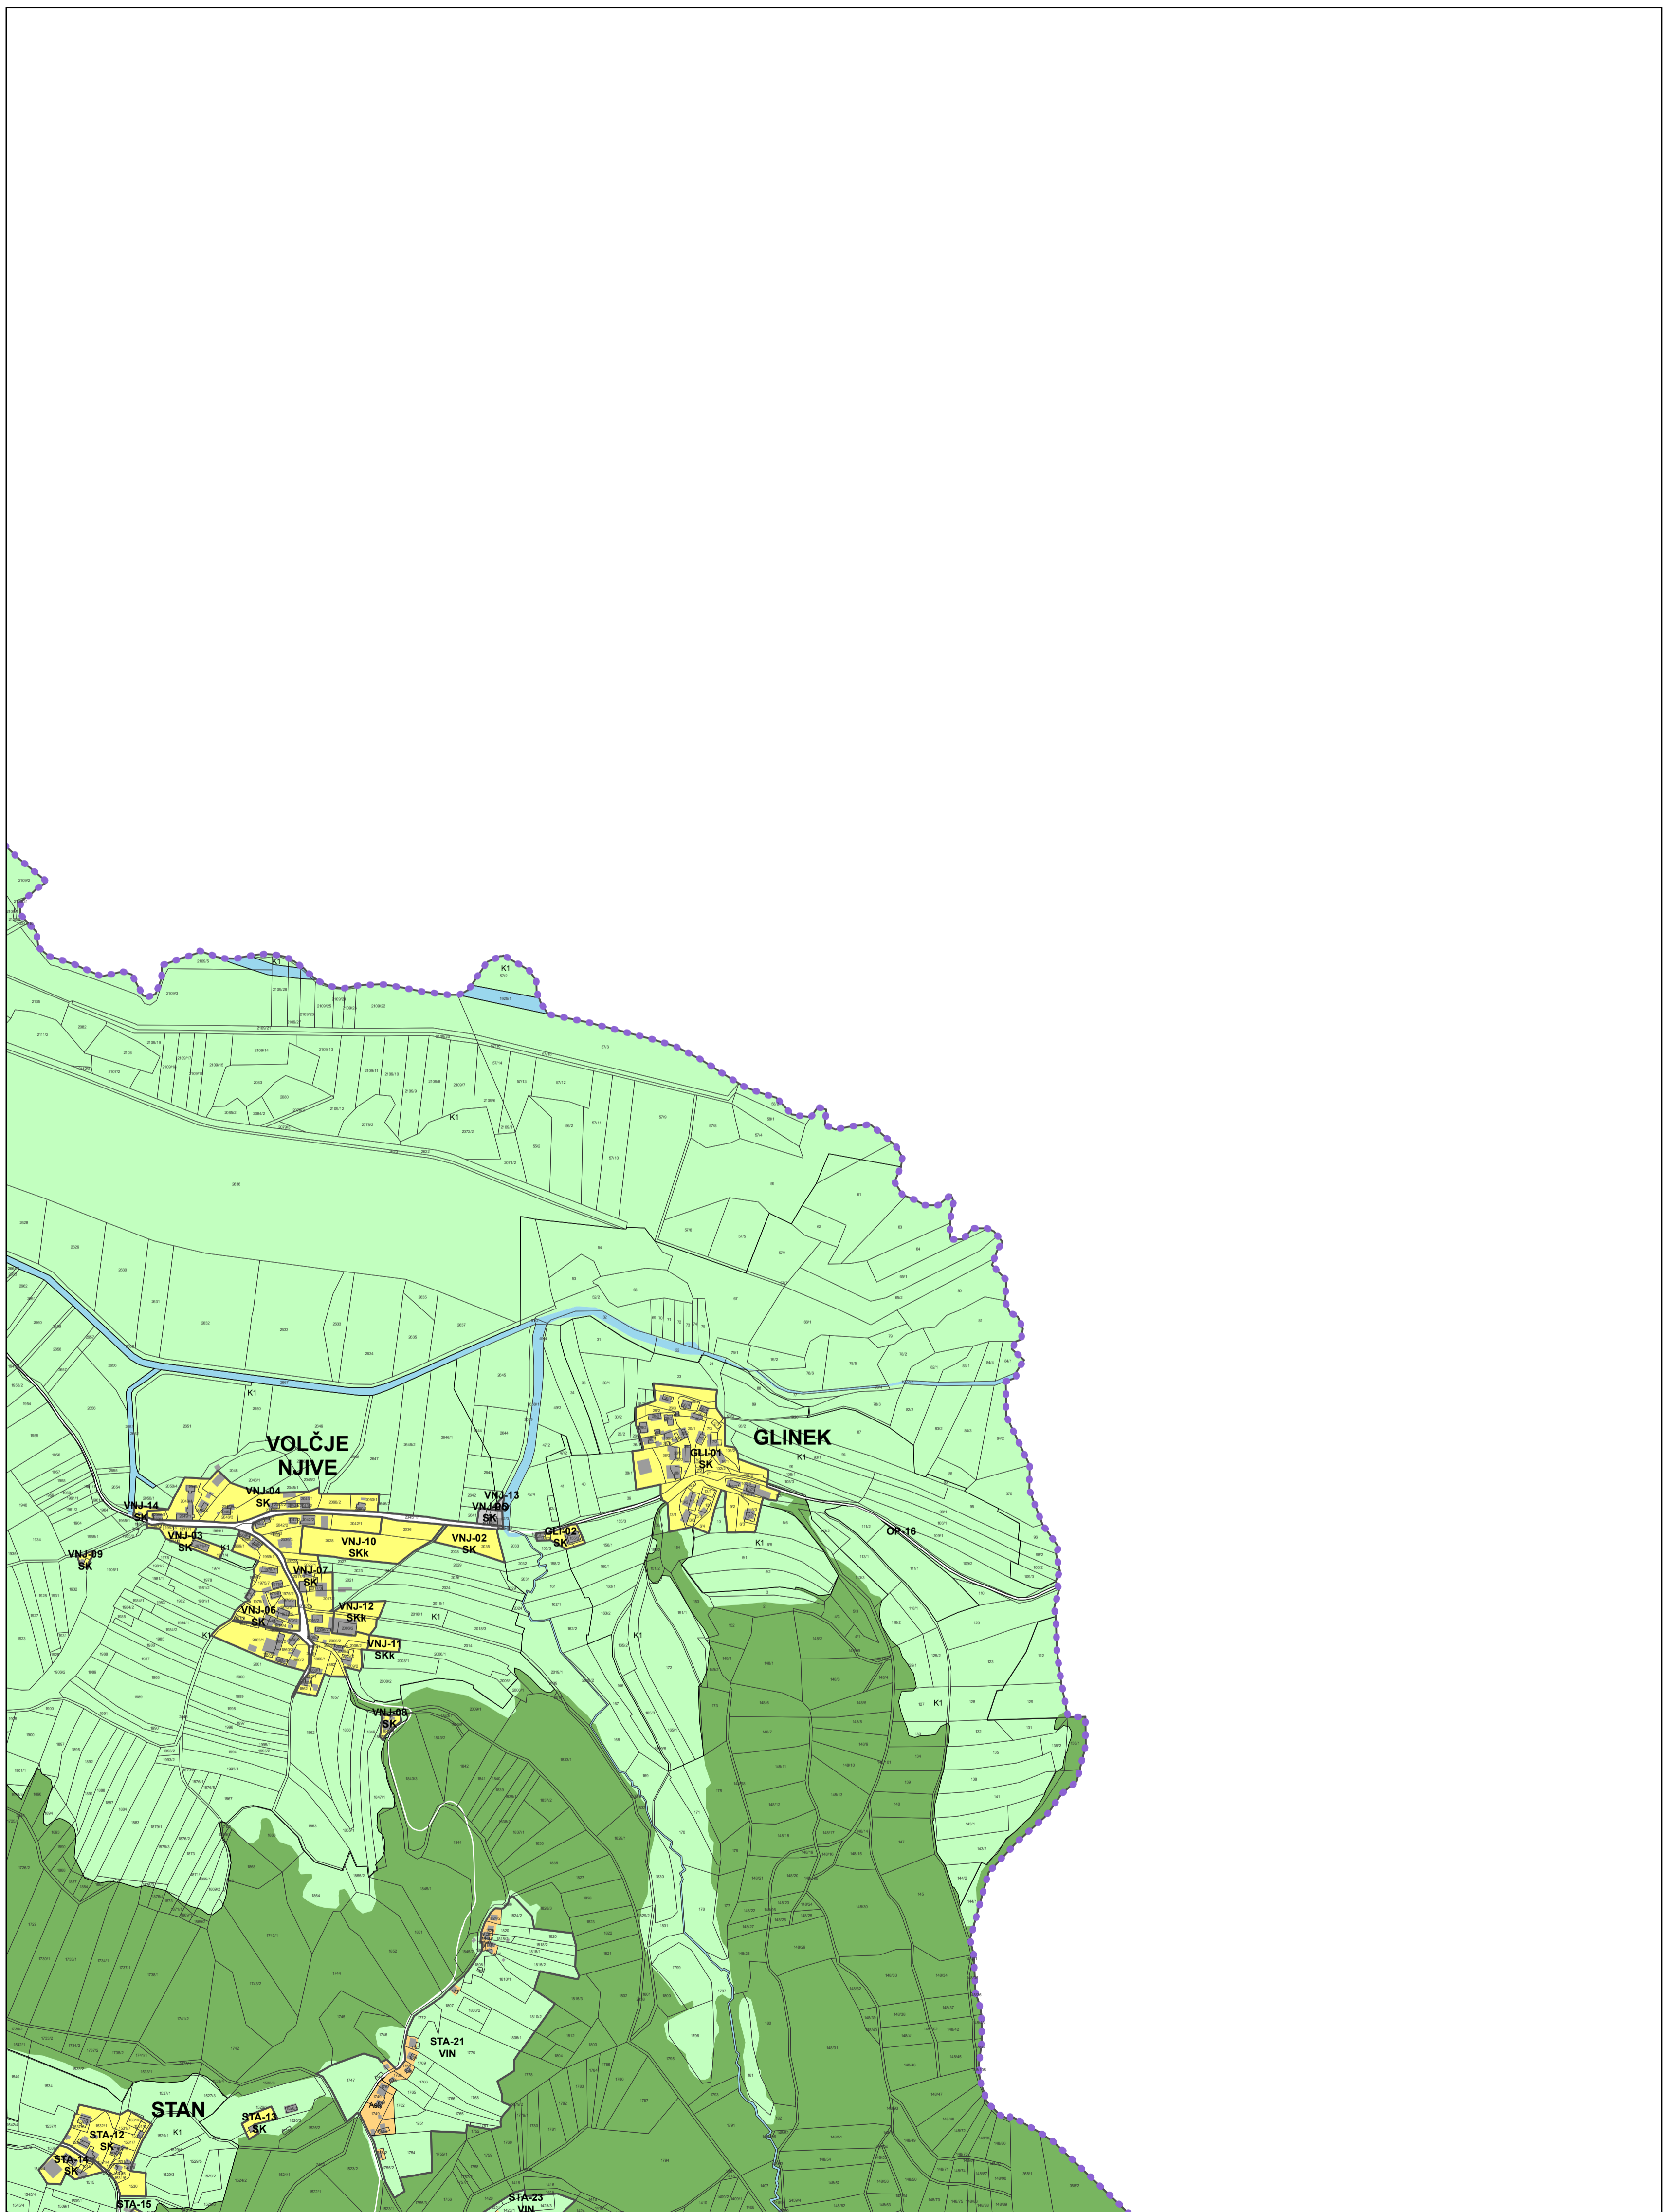

0 50 100 200 300 400 500 m

Vir: ZKP (GURS 2014), OPN Mirna

M = 1:5.000

3 - 01

OBČINA MIRNA G2321

0 50 100 200 300 400 500 m

Vir: ZKP (GURS 2014), OPN Mirna

M = 1:5.000

3 - 03

OBČINA MIRNA G2331

0 50 100 200 300 400 500 m

Vir: ZKP (GURS 2014), OPN Mirna

M = 1:5.000

3 - 04

OBČINA MIRNA G2332

0 50 100 200 300 400 500 m

Vir: ZKP (GURS 2014), OPN Mirna

M = 1:5.000

3 - 05

OBČINA MIRNA G2333

0 50 100 200 300 400 500 m

Vir: ZKP (GURS 2014), OPN Mirna

M = 1:5.000

3 - 06

Vir: ZKP (GURS 2014), OPN Mirna

M = 1:5.000

3 - 07

OBČINA MIRNA G2342

0 50 100 200 300 400 500 m

Vir: ZKP (GURS 2014), OPN Mira

M = 1:5.000

3 - 08