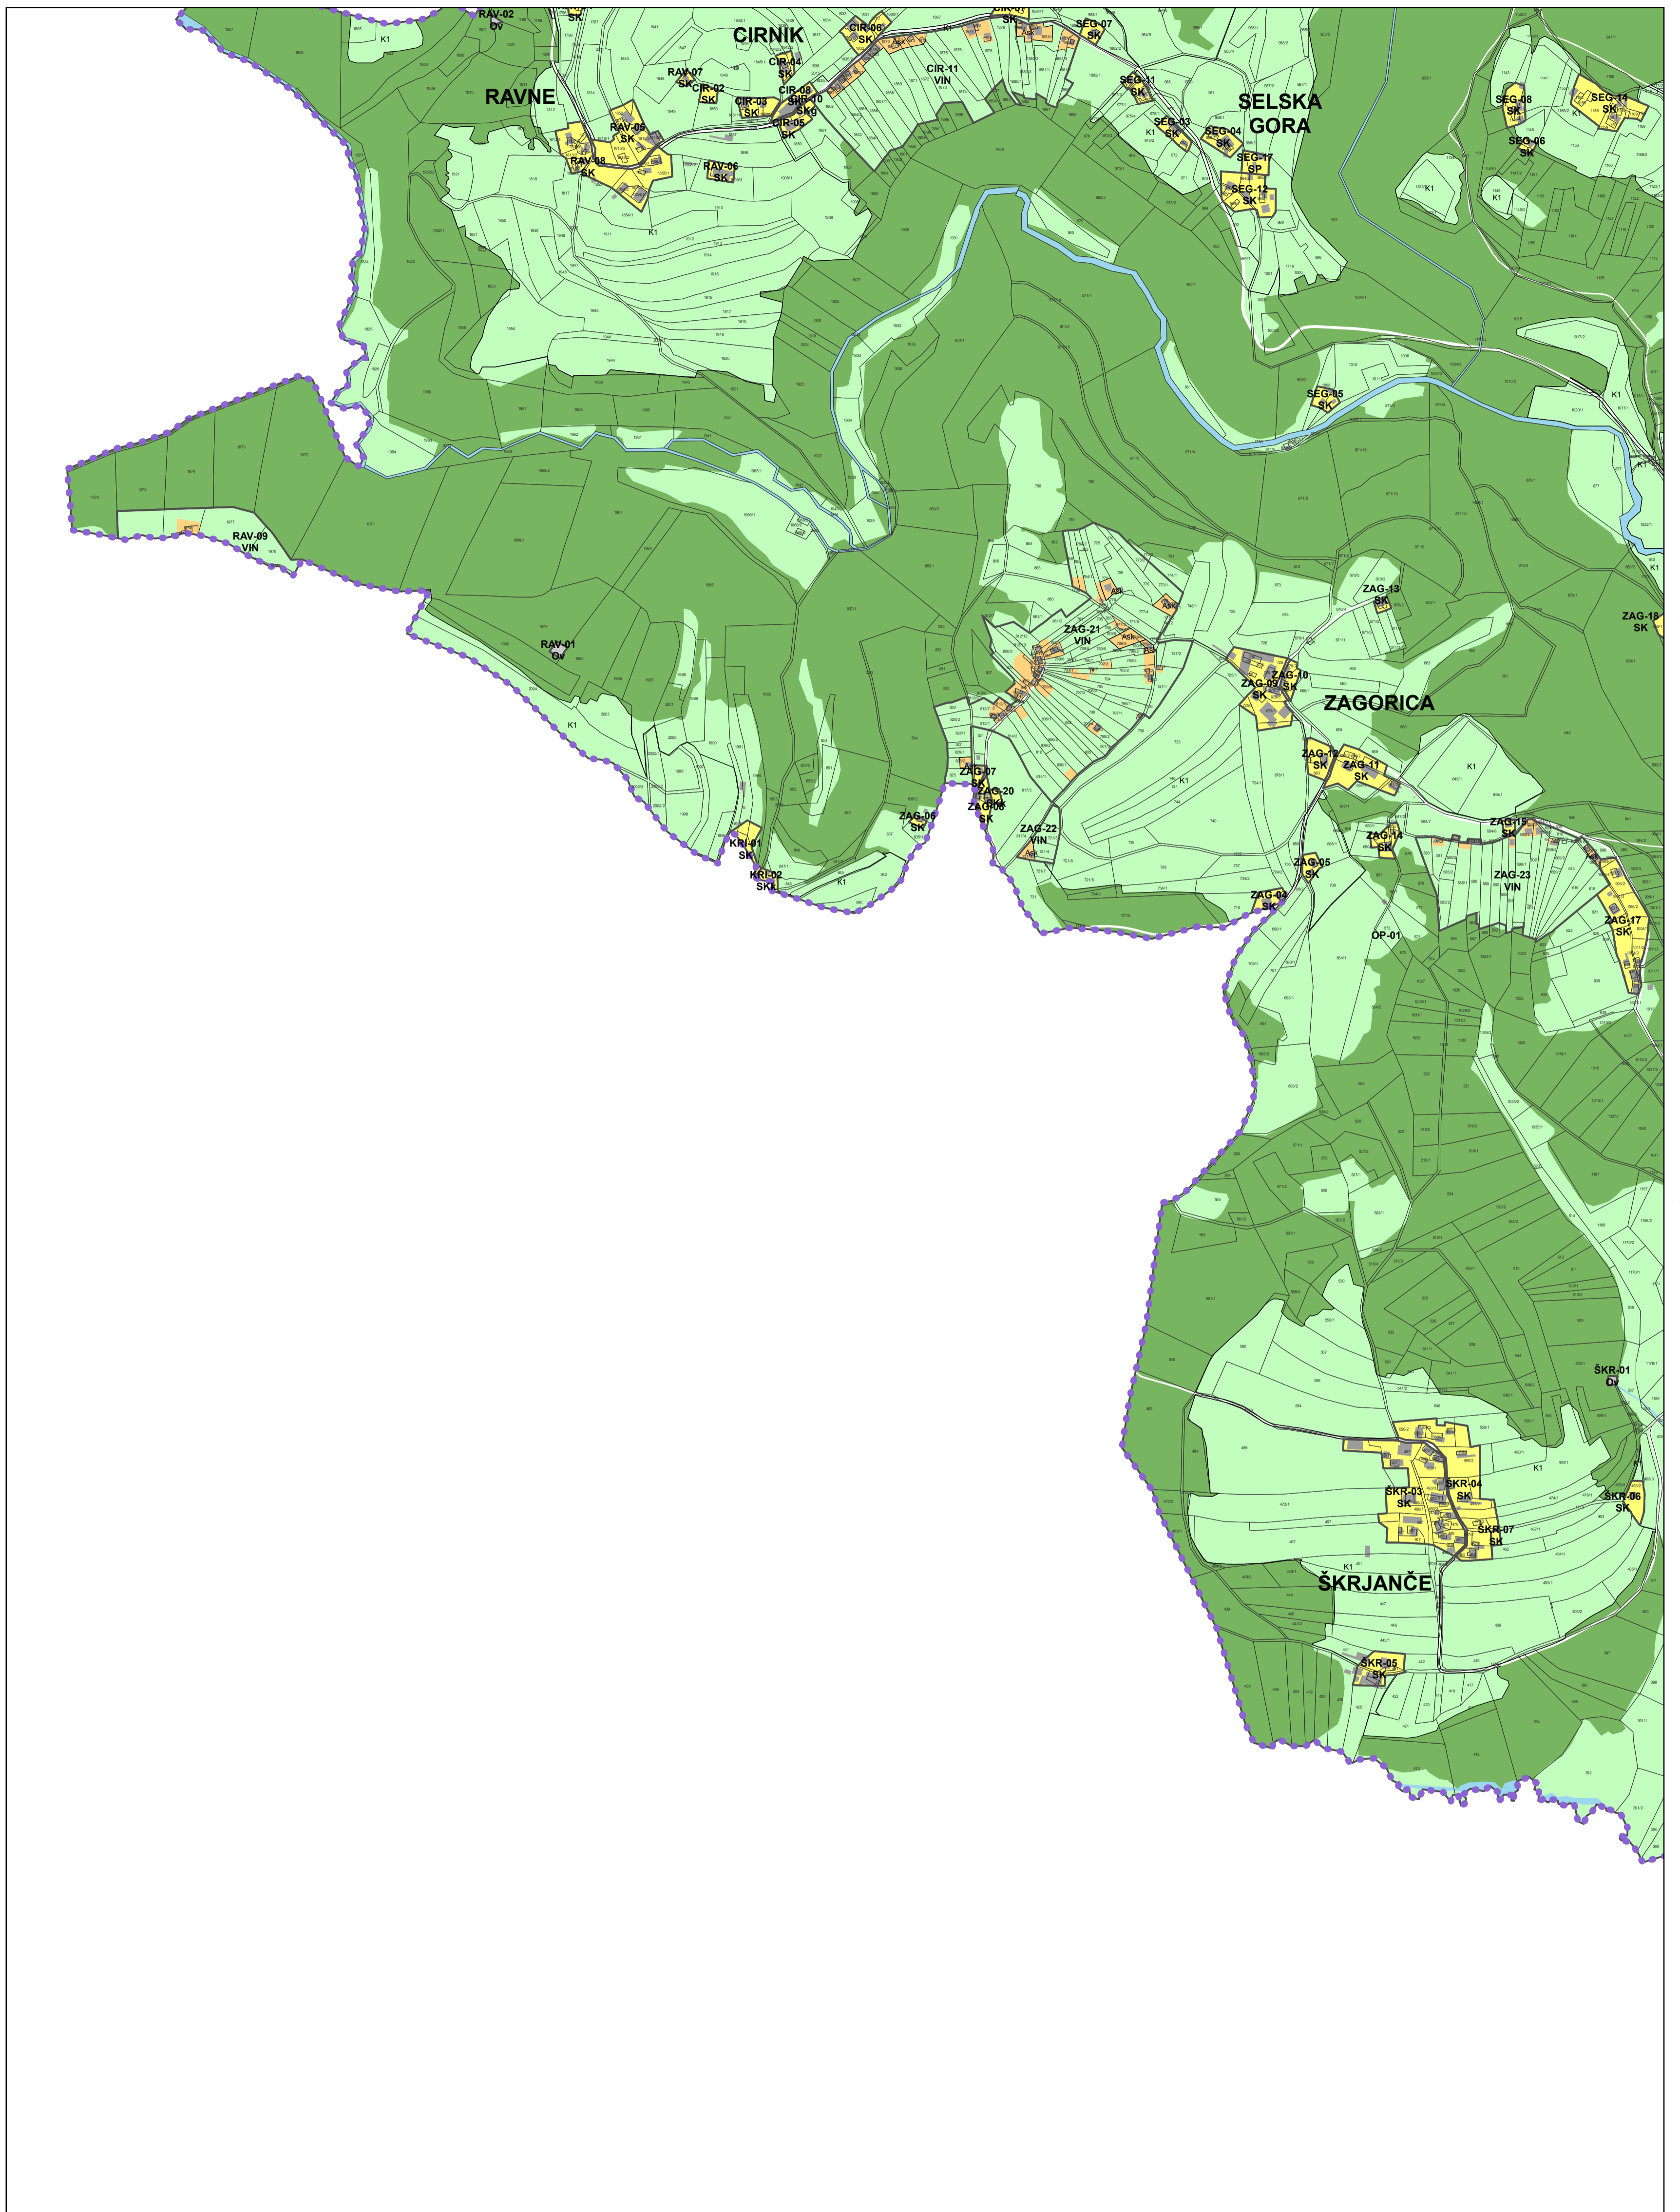

0 50 100 200 300 400 500 m

Vir: ZKP (GURS 2014), OPN Mirna

M = 1:5.000

3 - 01

OBČINA MIRNA G2321

0 50 100 200 300 400 500 m

Vir: ZKP (GURS 2014), OPN Mirna

M = 1:5.000

3 - 03

OBČINA MIRNA G2331

0 50 100 200 300 400 500 m

Vir: ZKP (GURS 2014), OPN Mirna

M = 1:5.000

3 - 04

OBČINA MIRNA G2332

0 50 100 200 300 400 500 m

Vir: ZKP (GURS 2014), OPN Mirna

M = 1:5.000

3 - 05

OBČINA MIRNA G2333

0 50 100 200 300 400 500 m

Vir: ZKP (GURS 2014), OPN Mirna

M = 1:5.000

3 - 06

Vir: ZKP (GURS 2014), OPN Mirna

M = 1:5.000

3 - 07

OBČINA MIRNA G2342

0 50 100 200 300 400 500 m

Vir: ZKP (GURS 2014), OPN Mira

M = 1:5.000

3 - 08