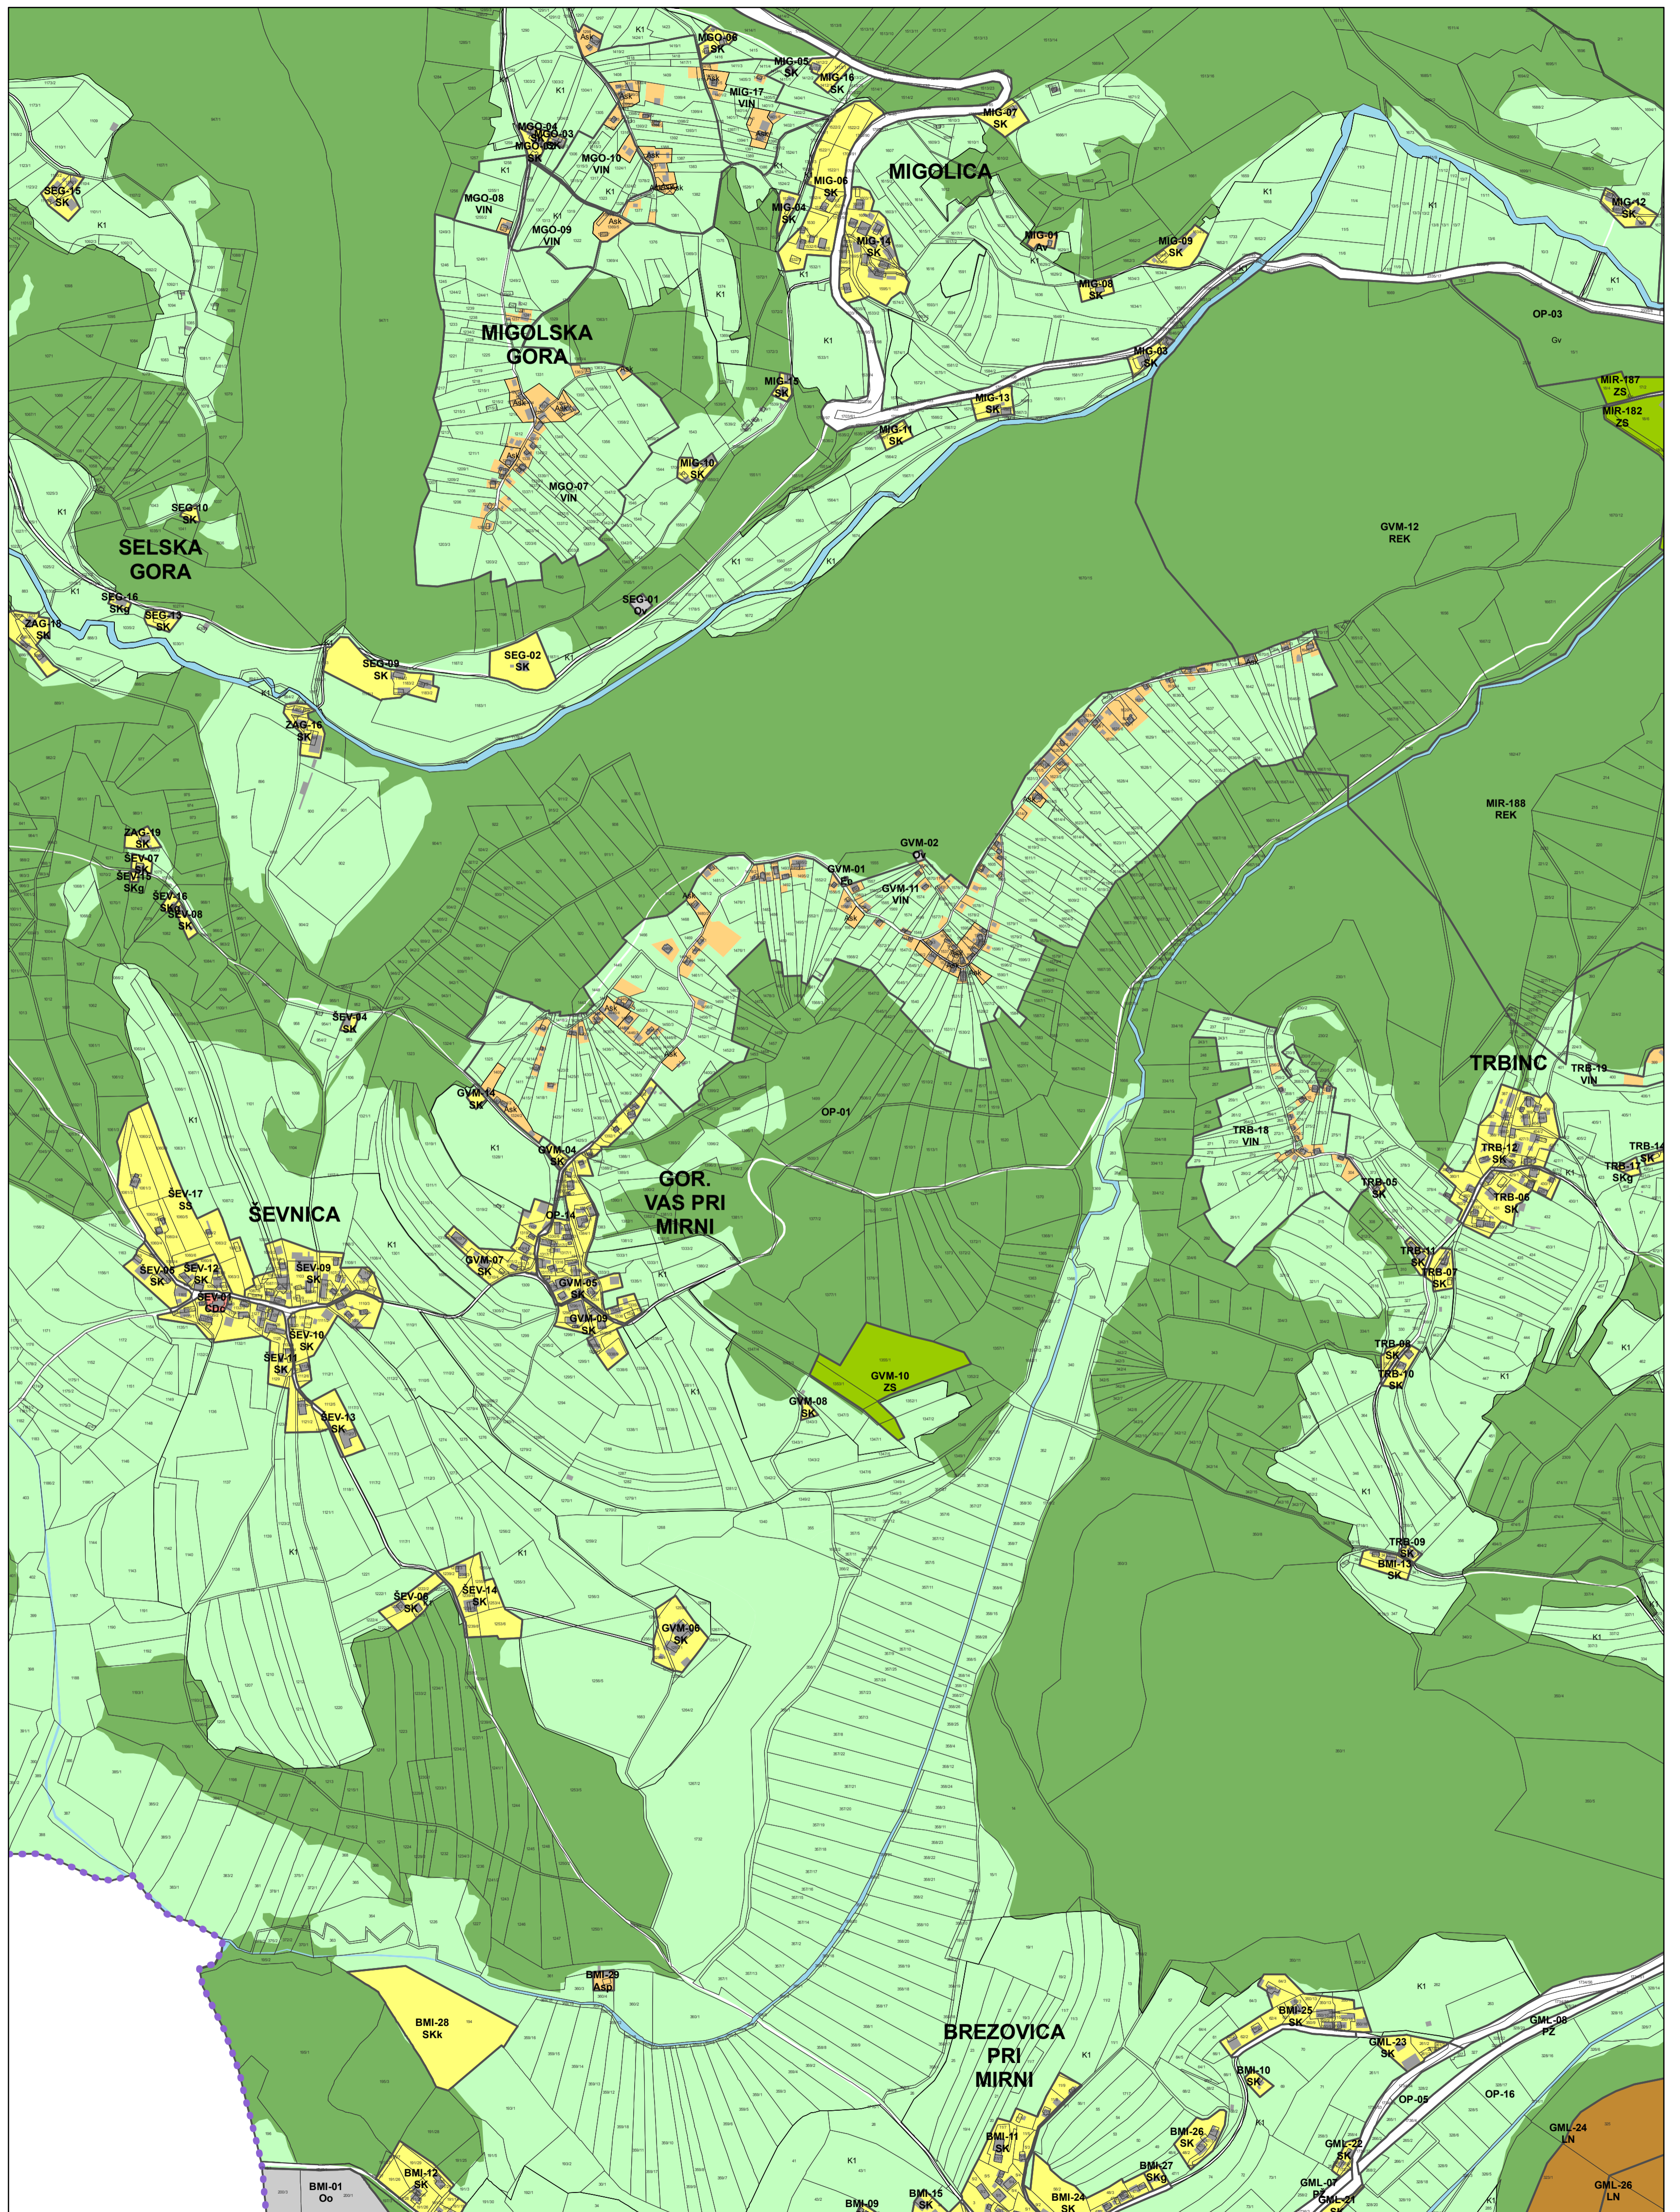

0 50 100 200 300 400 500 m

Vir: ZKP (GURS 2014), OPN Mirna

M = 1:5.000

3 - 01

OBČINA MIRNA G2321

0 50 100 200 300 400 500 m

Vir: ZKP (GURS 2014), OPN Mirna

M = 1:5.000

3 - 03

OBČINA MIRNA G2331

0 50 100 200 300 400 500 m

Vir: ZKP (GURS 2014), OPN Mirna

M = 1:5.000

3 - 04

OBČINA MIRNA G2332

0 50 100 200 300 400 500 m

Vir: ZKP (GURS 2014), OPN Mirna

M = 1:5.000

3 - 05

OBČINA MIRNA G2333

0 50 100 200 300 400 500 m

Vir: ZKP (GURS 2014), OPN Mirna

M = 1:5.000

3 - 06

Vir: ZKP (GURS 2014), OPN Mirna

M = 1:5.000

3 - 07

OBČINA MIRNA G2342

0 50 100 200 300 400 500 m

Vir: ZKP (GURS 2014), OPN Mira

M = 1:5.000

3 - 08