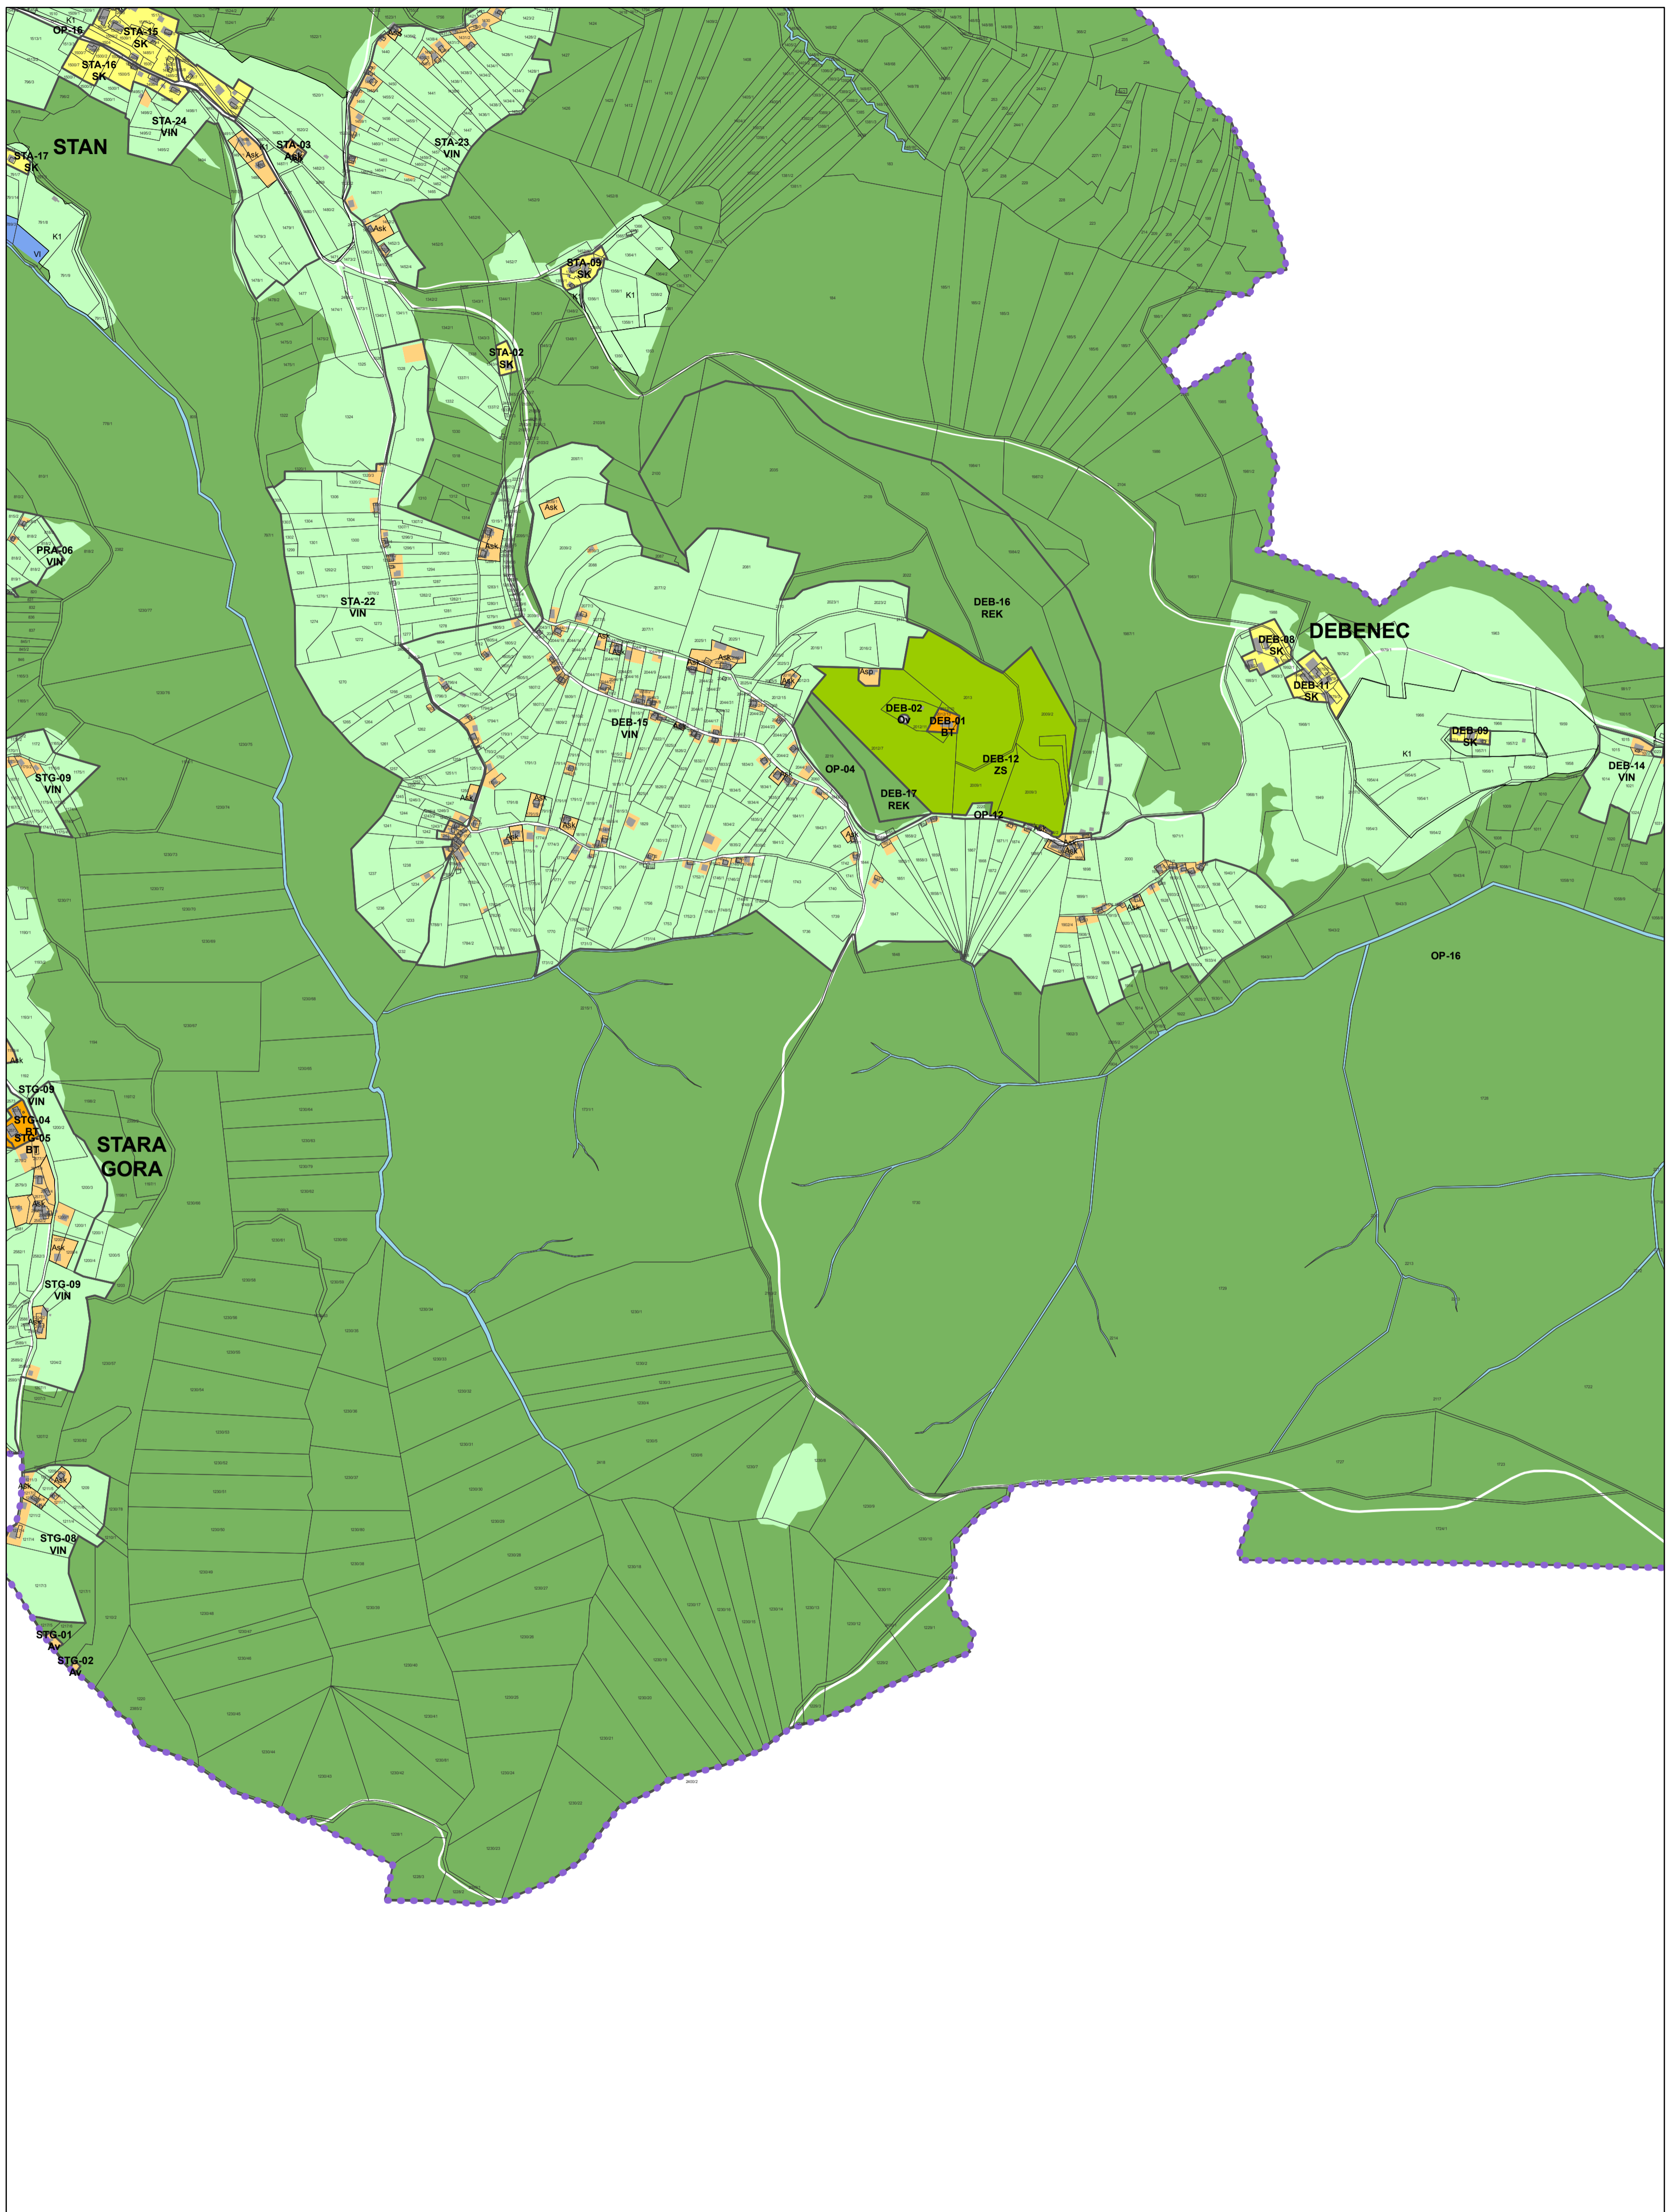

OBČINA MIRNA G2344

0 50 100 200 300 400 500 m

Vir: ZKP (GURS 2014), OPN Mirna

M = 1:5.000

3 - 10