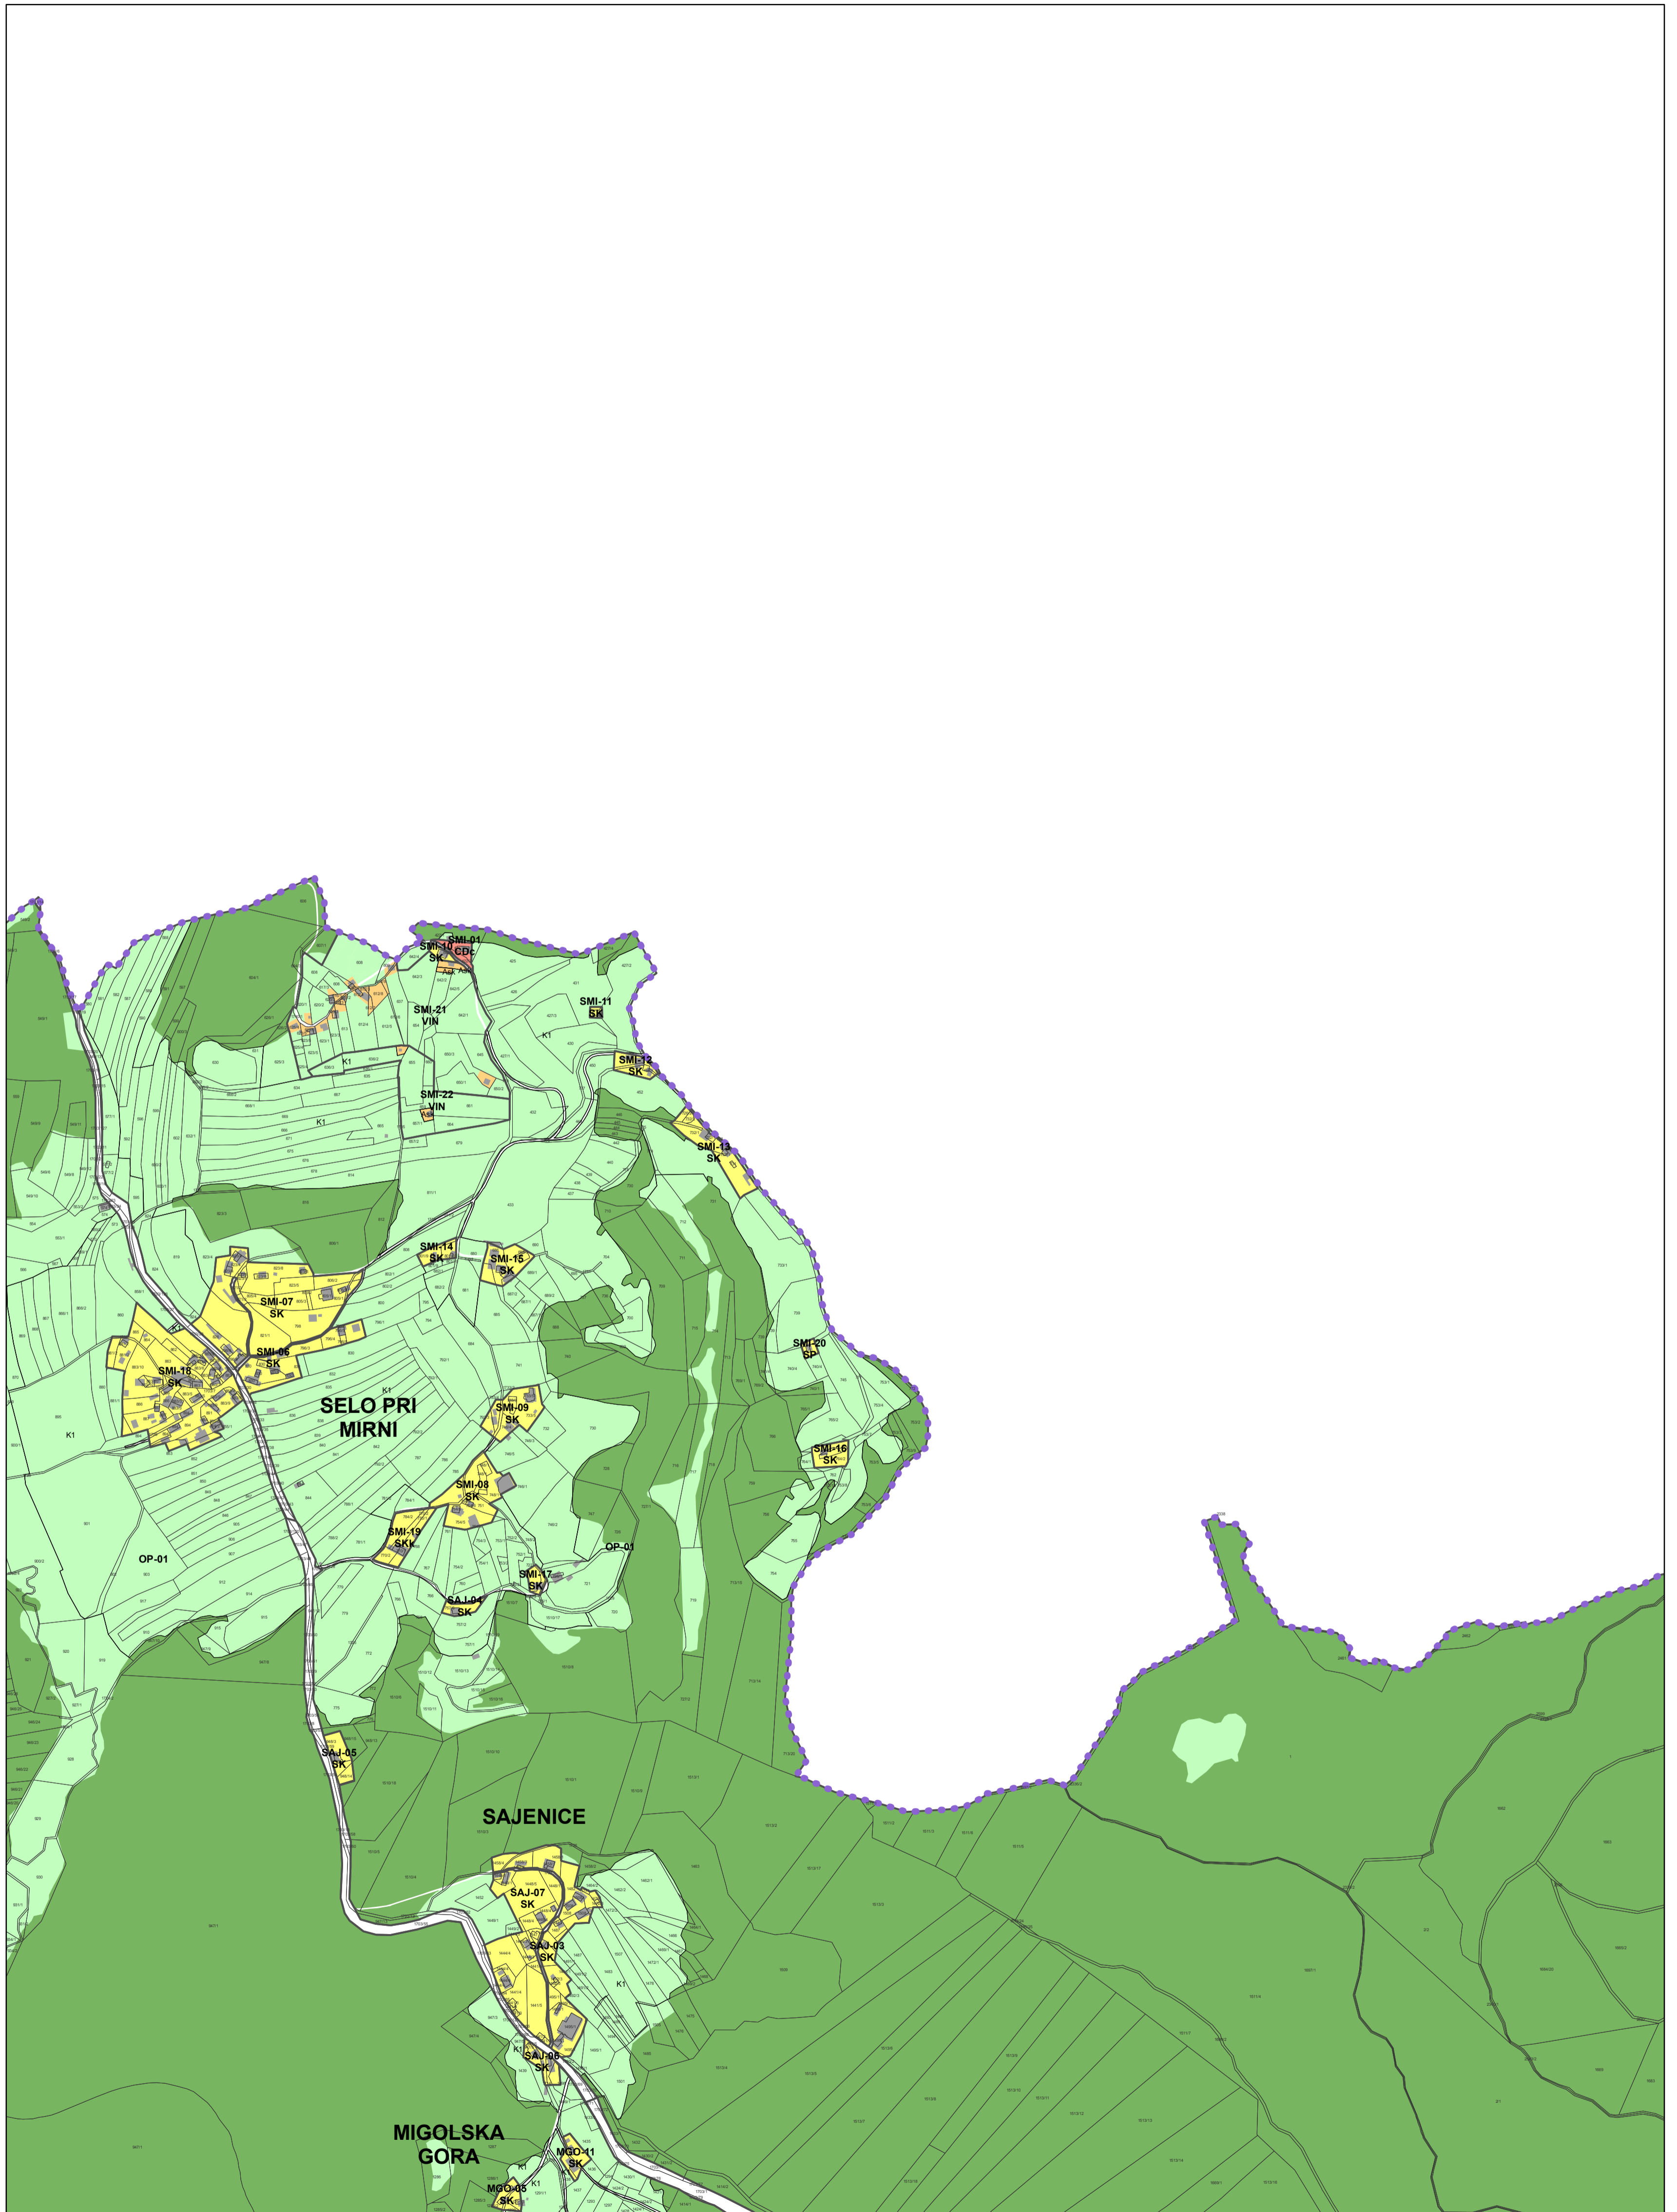

0 50 100 200 300 400 500 m

Vir: ZKP (GURS 2014), OPN Mirna

M = 1:5.000

3 - 01

OBČINA MIRNA G2321

0 50 100 200 300 400 500 m

Vir: ZKP (GURS 2014), OPN Mirna

M = 1:5.000

3 - 03

OBČINA MIRNA G2331

0 50 100 200 300 400 500 m

Vir: ZKP (GURS 2014), OPN Mirna

M = 1:5.000

3 - 04

OBČINA MIRNA G2332

0 50 100 200 300 400 500 m

Vir: ZKP (GURS 2014), OPN Mirna

M = 1:5.000

3 - 05

OBČINA MIRNA G2333

0 50 100 200 300 400 500 m

Vir: ZKP (GURS 2014), OPN Mirna

M = 1:5.000

3 - 06

Vir: ZKP (GURS 2014), OPN Mirna

M = 1:5.000

3 - 07

OBČINA MIRNA G2342

0 50 100 200 300 400 500 m

Vir: ZKP (GURS 2014), OPN Mira

M = 1:5.000

3 - 08