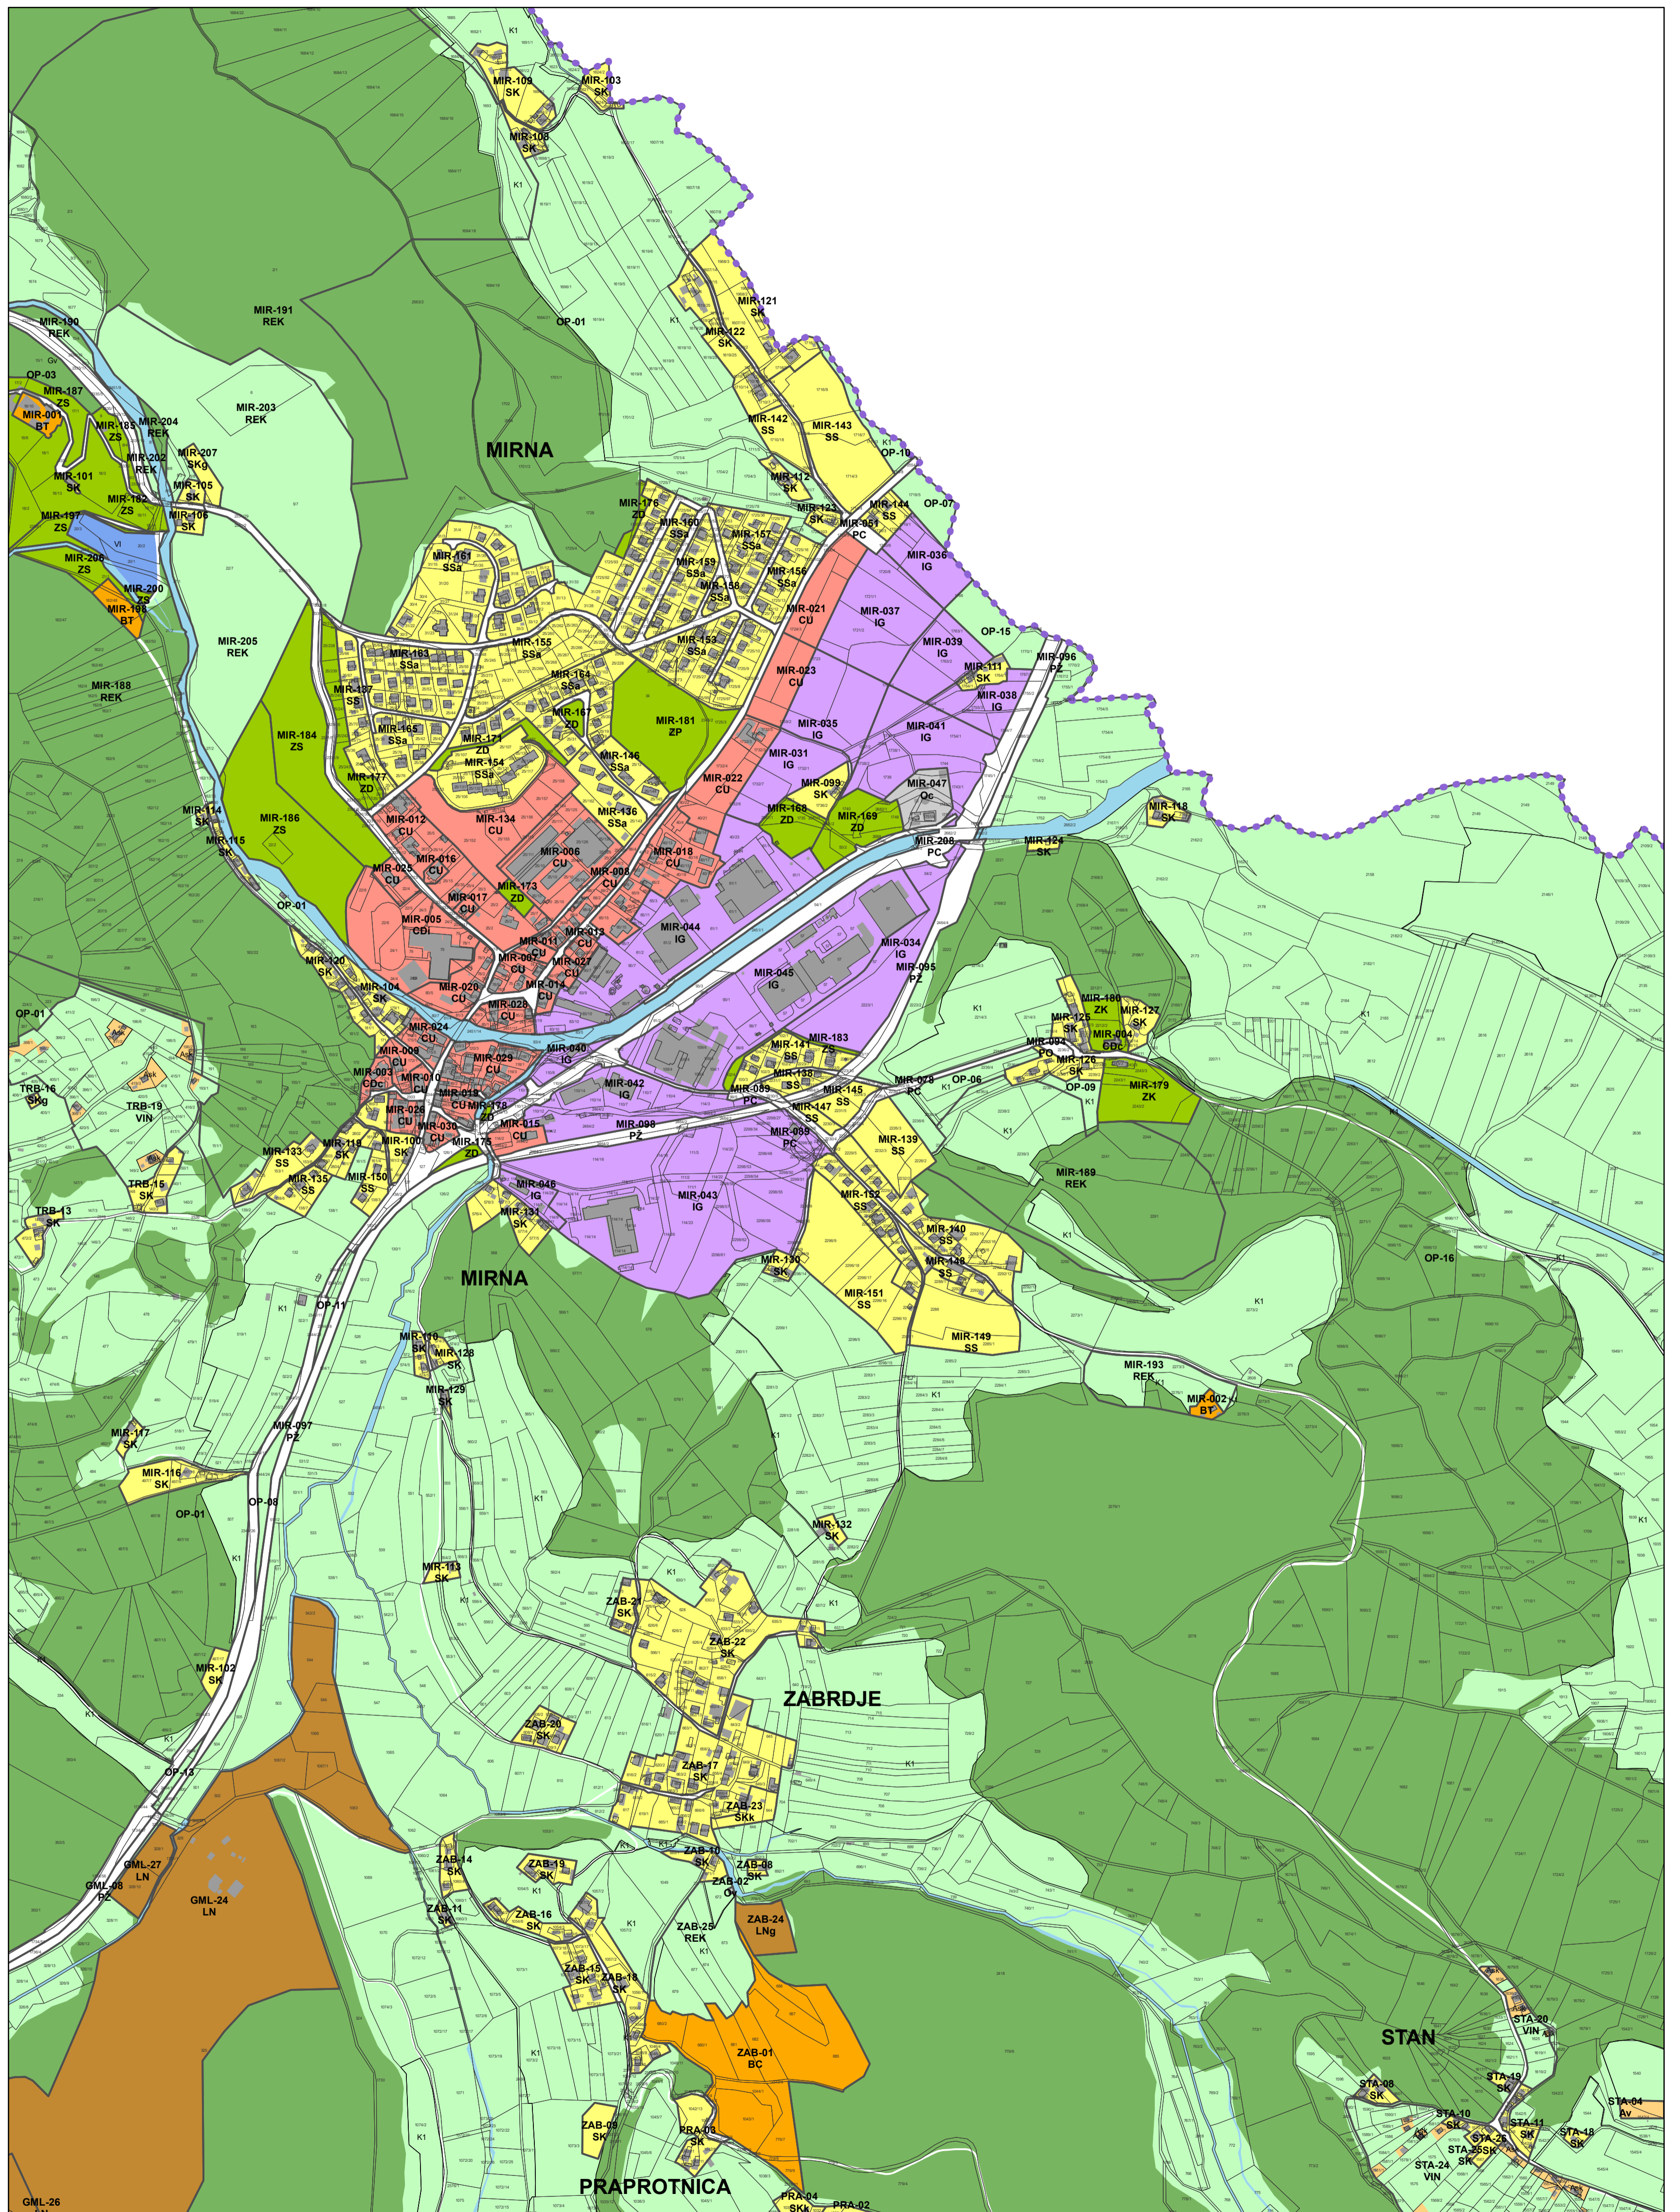

0 50 100 200 300 400 500 m

Vir: ZKP (GURS 2014), OPN Mirna

M = 1:5.000

3 - 01

OBČINA MIRNA G2321

0 50 100 200 300 400 500 m

Vir: ZKP (GURS 2014), OPN Mirna

M = 1:5.000

3 - 03

OBČINA MIRNA G2331

0 50 100 200 300 400 500 m

Vir: ZKP (GURS 2014), OPN Mirna

M = 1:5.000

3 - 04

OBČINA MIRNA G2332

0 50 100 200 300 400 500 m

Vir: ZKP (GURS 2014), OPN Mirna

M = 1:5.000

3 - 05

OBČINA MIRNA G2333

0 50 100 200 300 400 500 m

Vir: ZKP (GURS 2014), OPN Mirna

M = 1:5.000

3 - 06

Vir: ZKP (GURS 2014), OPN Mirna

M = 1:5.000

3 - 07

OBČINA MIRNA G2342

0 50 100 200 300 400 500 m

Vir: ZKP (GURS 2014), OPN Mira

M = 1:5.000

3 - 08