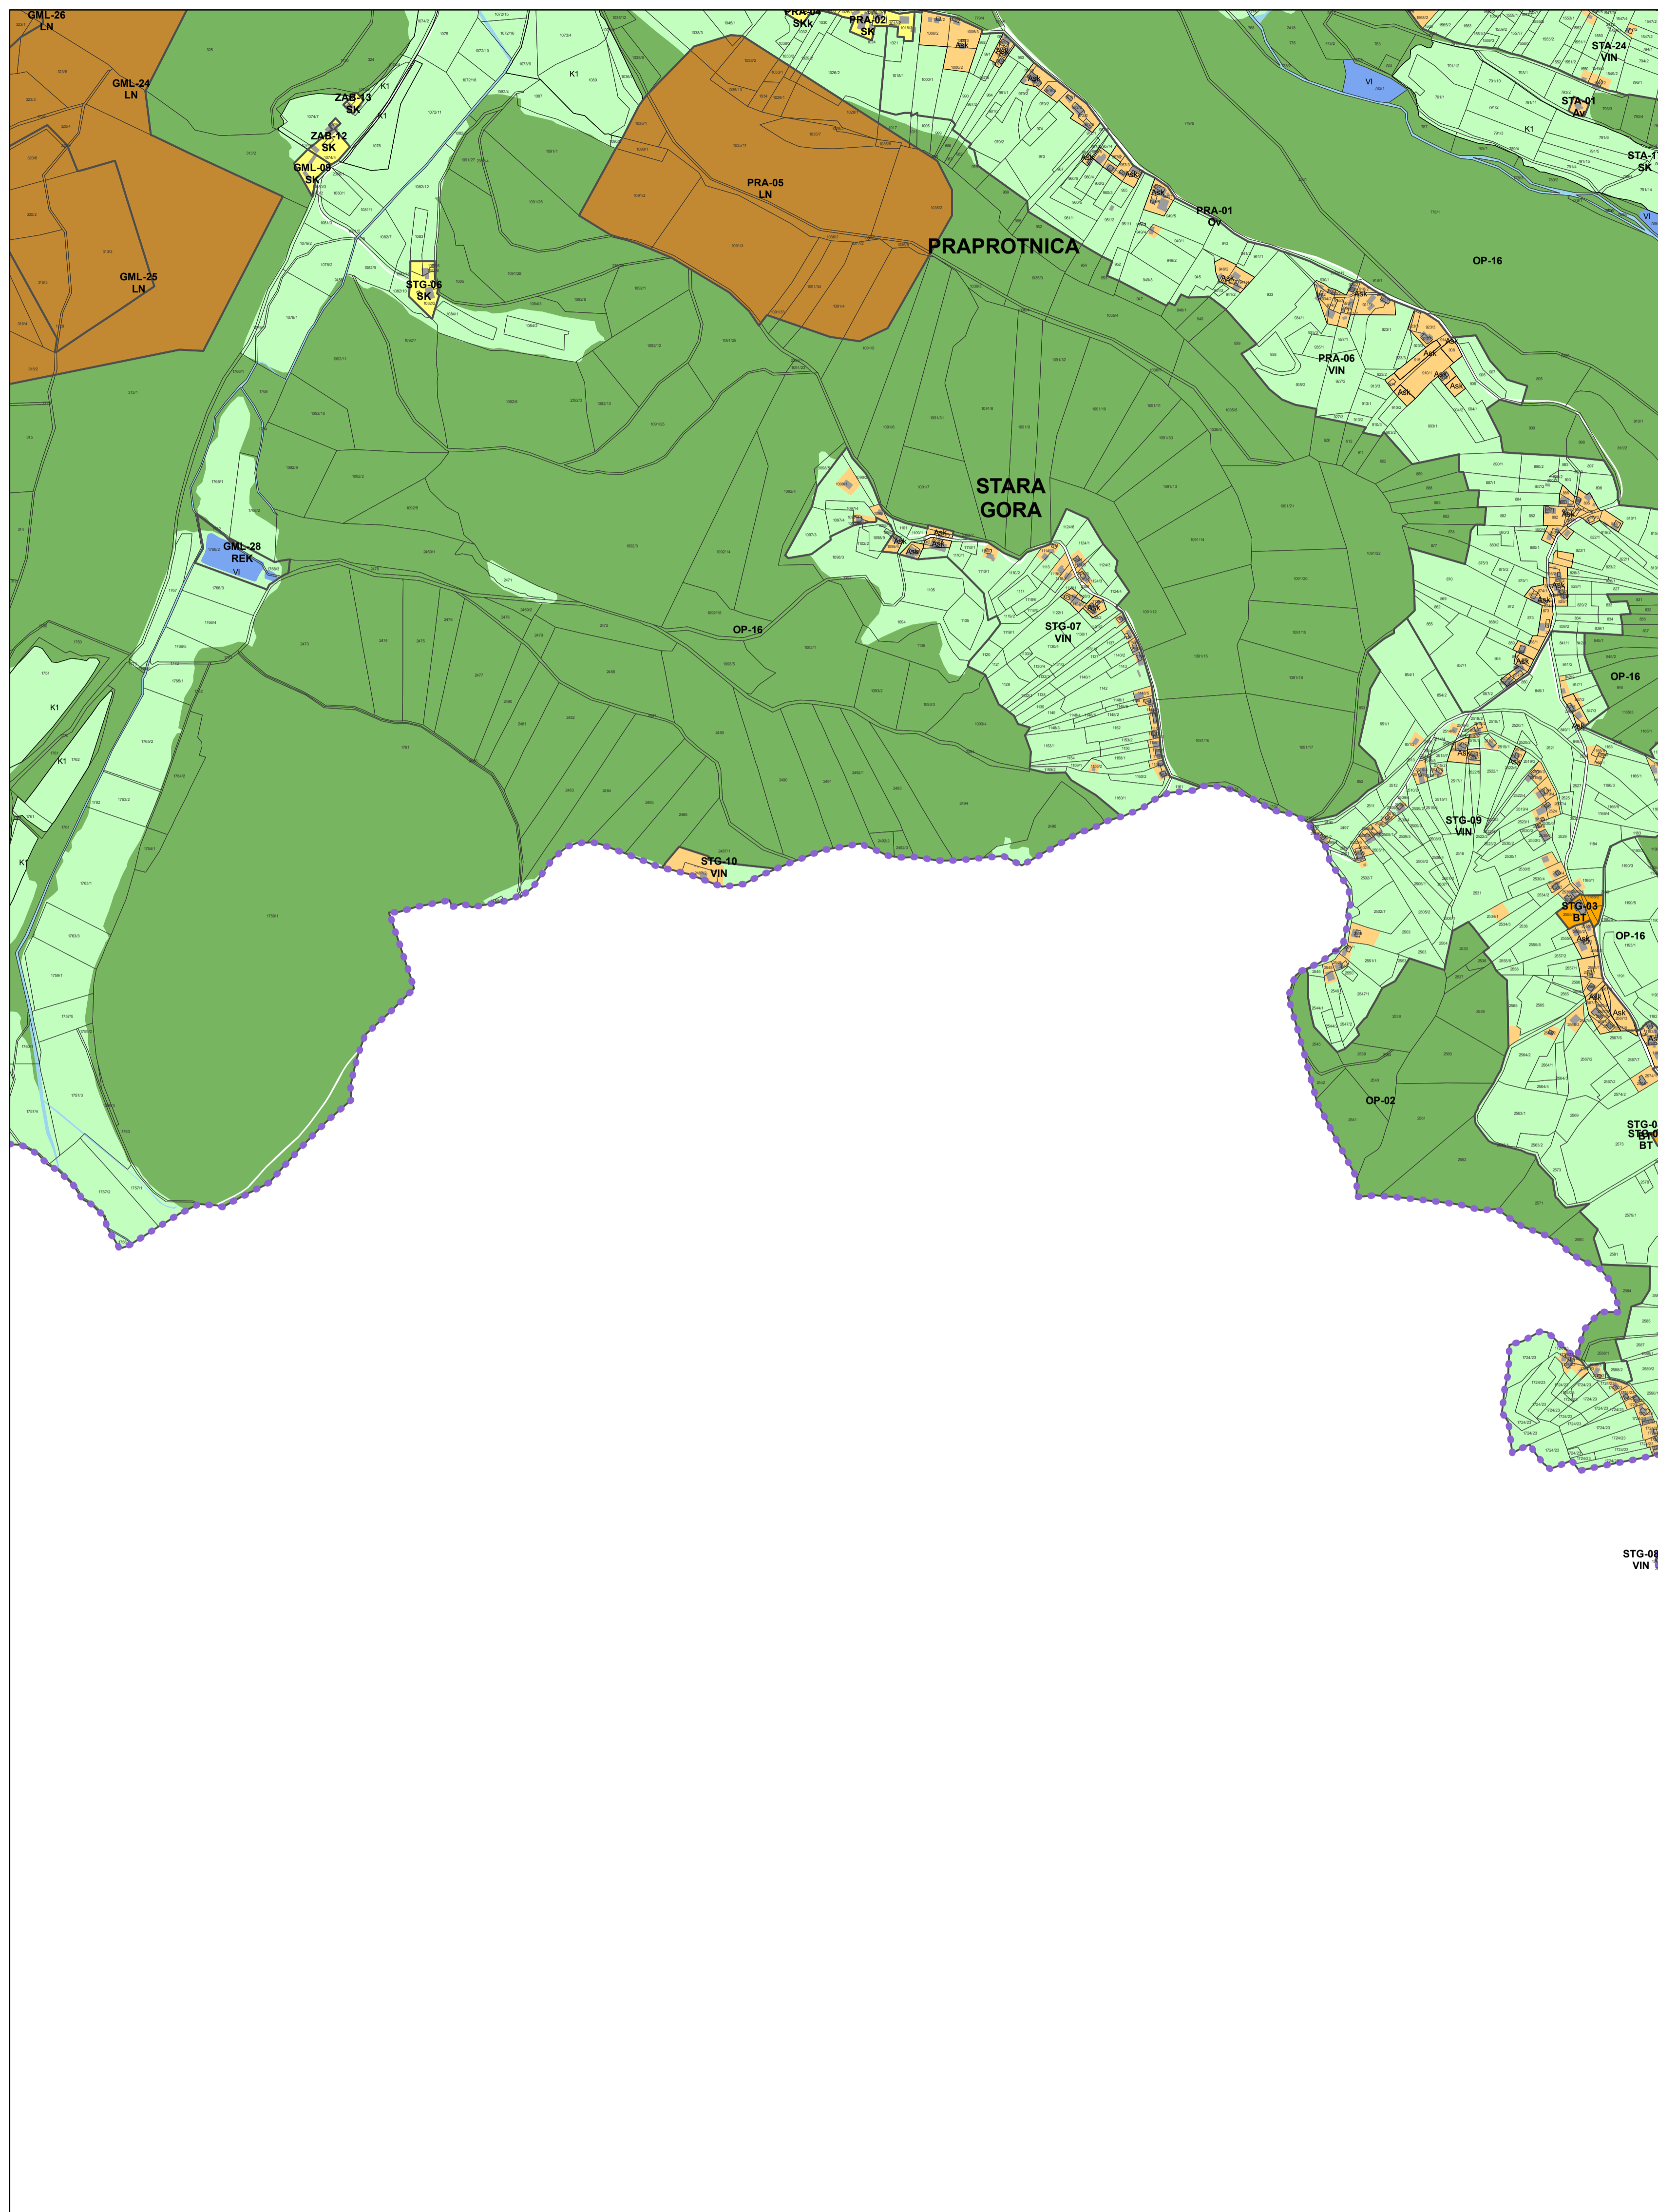

Vir: ZKP (GURS 2014), OPN Mirna

M = 1:5.000

3 - 07

OBČINA MIRNA G2342

0 50 100 200 300 400 500 m

Vir: ZKP (GURS 2014), OPN Mira

M = 1:5.000

3 - 08