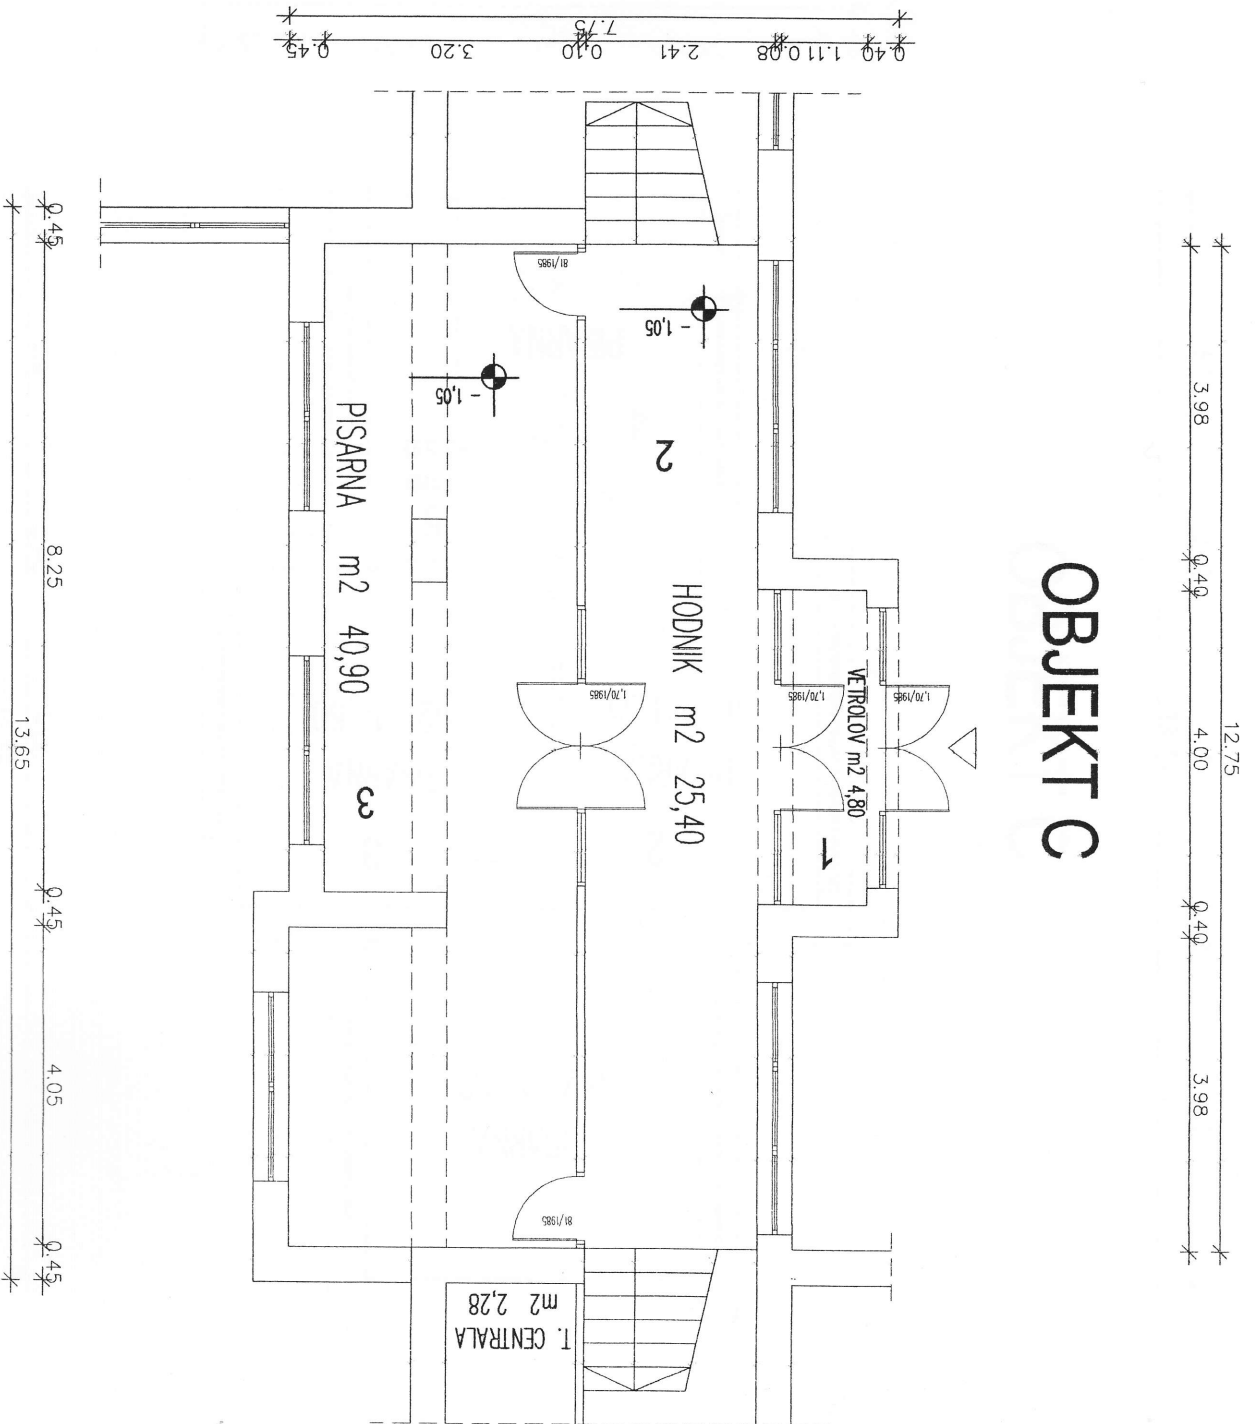

OBČINA RAVNE NA KOROŠKEM  
 UPRAVNA STAVBA - ČEČOVJE 12A  
 TILORIS KLETI

OBJEKT B

OBČINA RAVNE NA KOROŠKEM  
 UPRAVNA STAVBA - ČEČOVJE 12a  
 TLOORIS PRITLIČJA

OBJEKT B

OBČINA RAVNE NA KOROŠKEM  
 UPRAVNA STAVBA - ČEČOVJE 12a  
 TLORIS I. NADSTROPJA

OBJEKT B

OBČINA RAVNE NA KOROŠKEM  
 UPRAVNA STAVBA - ČEČOVJE 12a  
 TLOORIS II. NADSTROPJA

OBJEKT B

OBČINA RAVNE NA KOROŠKEM  
 UPRAVNA STAVBA - ČEČOVJE 12a  
 TLOORIS PRITLIČJA

OBJEKT C

OBČINA RAVNE NA KOROŠKEM  
 UPRAVNA STAVBA - ČEČOVJE 12a  
 TLOVIS I. NADSTROPJA