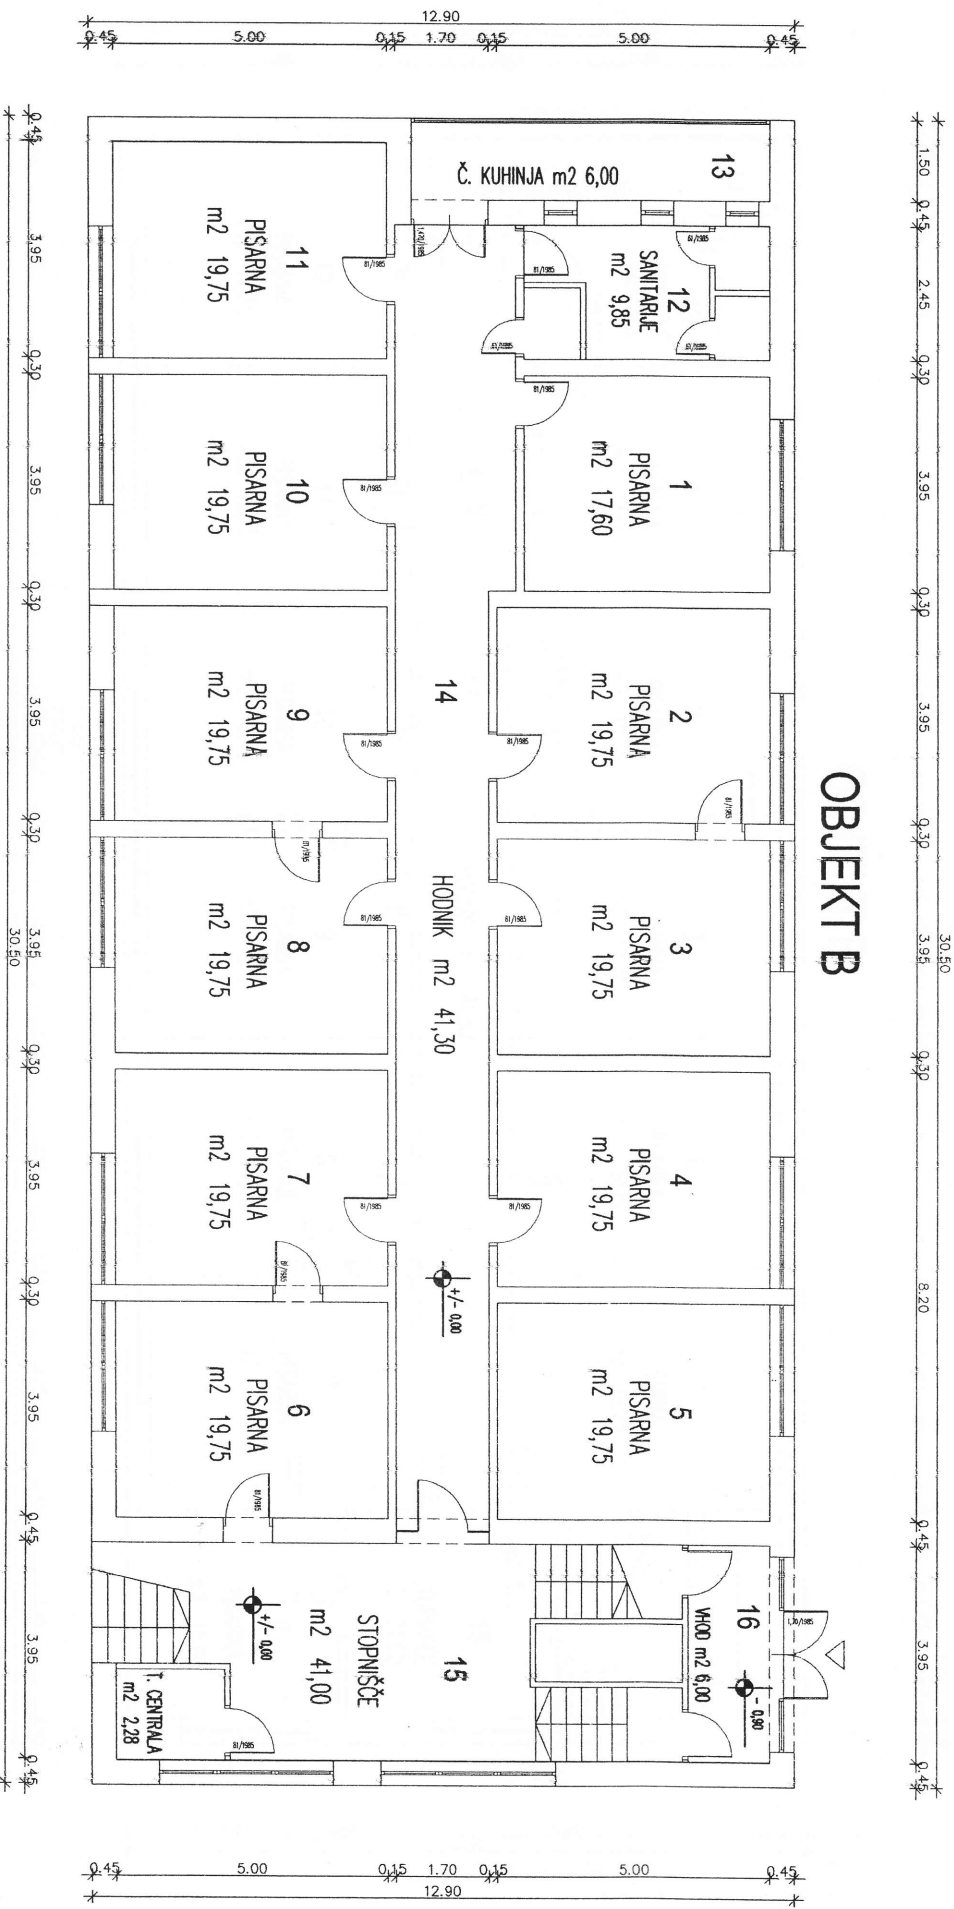

OBČINA RAVNE NA KOROŠKEM  
 UPRAVNA STAVBA - ČEČOVJE 12A  
 TILORIS KLETI

OBJEKT B

OBČINA RAVNE NA KOROŠKEM  
 UPRAVNA STAVBA - ČEČOVJE 12a  
 TLOORIS PRITLIČJA

OBJEKT B

OBČINA RAVNE NA KOROŠKEM  
 UPRAVNA STAVBA - ČEČOVJE 12a  
 TLORIS I. NADSTROPJA

OBJEKT B

OBČINA RAVNE NA KOROŠKEM  
 UPRAVNA STAVBA - ČEČOVJE 12a  
 TLOORIS II. NADSTROPJA

OBJEKT B

OBČINA RAVNE NA KOROŠKEM  
 UPRAVNA STAVBA - ČEČOVJE 12a  
 TLOORIS PRITLIČJA

OBJEKT C

OBČINA RAVNE NA KOROŠKEM  
 UPRAVNA STAVBA - ČEČOVJE 12a  
 TLOVIS I. NADSTROPJA