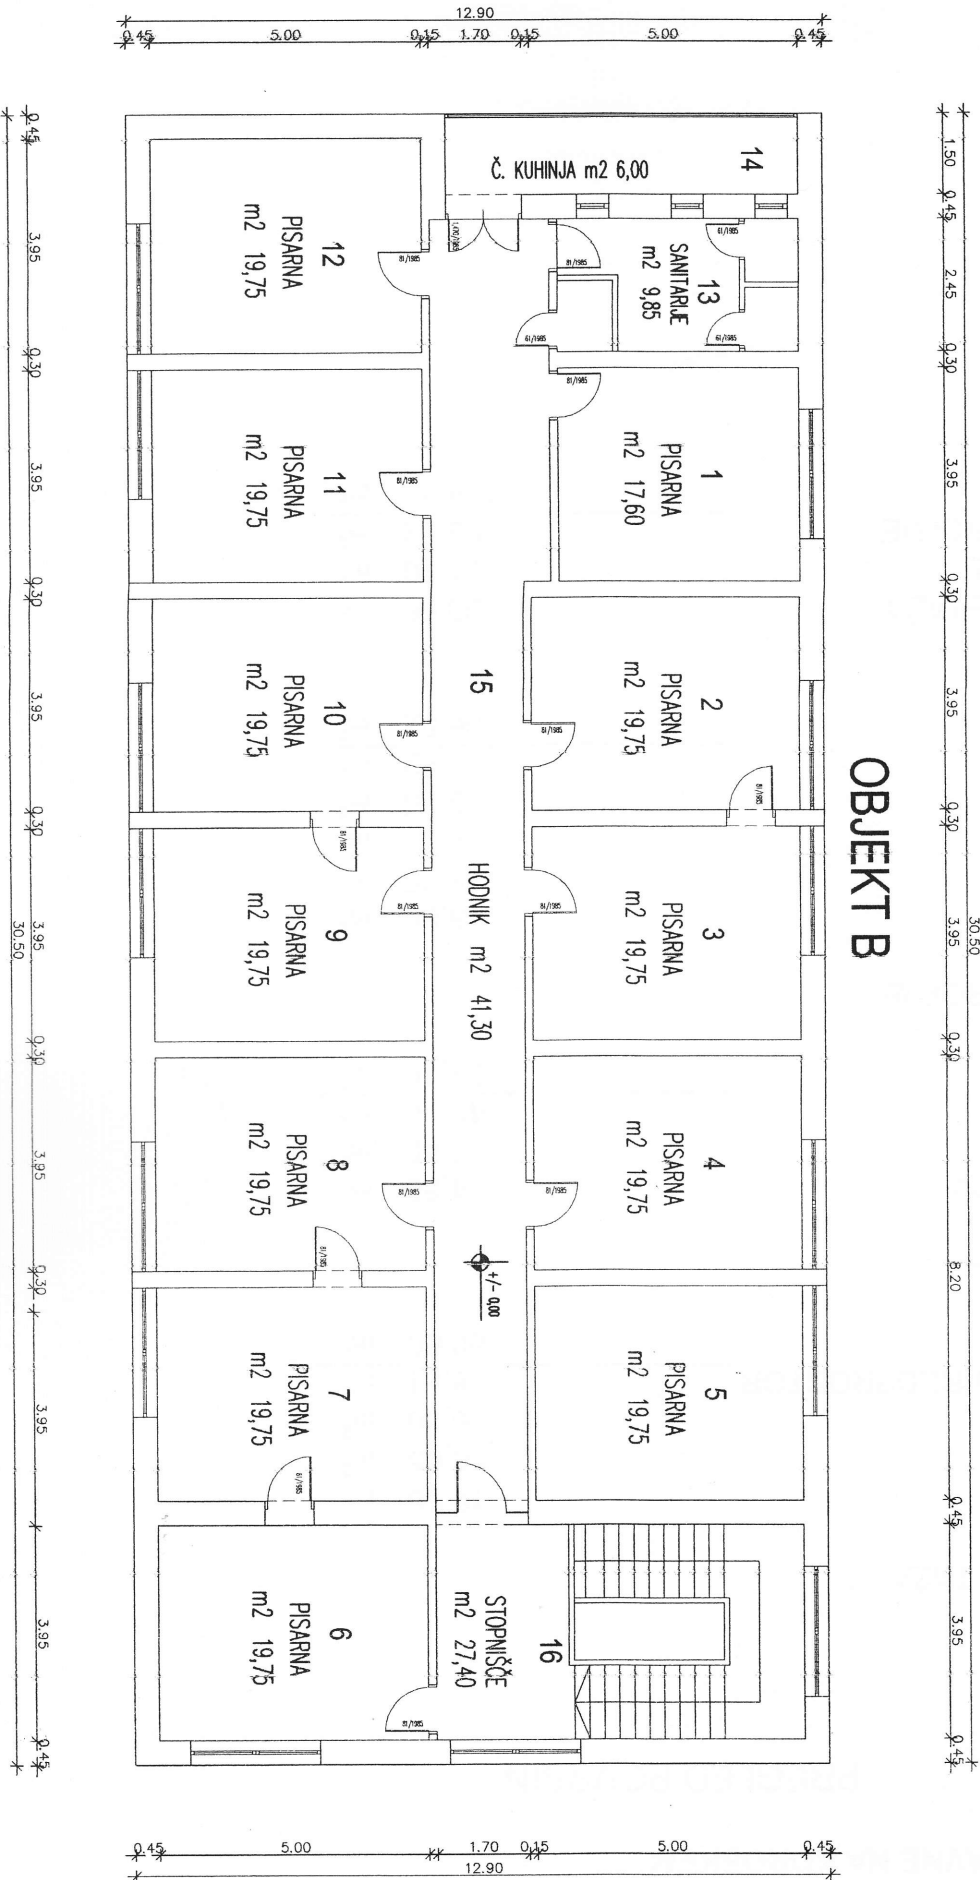

OBČINA RAVNE NA KOROŠKEM  
 UPRAVNA STAVBA - ČEČOVJE 12A  
 TILORIS KLETI

OBJEKT B

OBČINA RAVNE NA KOROŠKEM  
 UPRAVNA STAVBA - ČEČOVJE 12a  
 TLOORIS PRITLIČJA

OBJEKT B

OBČINA RAVNE NA KOROŠKEM  
 UPRAVNA STAVBA - ČEČOVJE 12a  
 TLORIS I. NADSTROPJA

OBJEKT B

OBČINA RAVNE NA KOROŠKEM  
 UPRAVNA STAVBA - ČEČOVJE 12a  
 TLOORIS II. NADSTROPJA

OBJEKT B

OBČINA RAVNE NA KOROŠKEM  
 UPRAVNA STAVBA - ČEČOVJE 12a  
 TLOORIS PRITLIČJA

OBJEKT C

OBČINA RAVNE NA KOROŠKEM  
 UPRAVNA STAVBA - ČEČOVJE 12a  
 TLOVIS I. NADSTROPJA