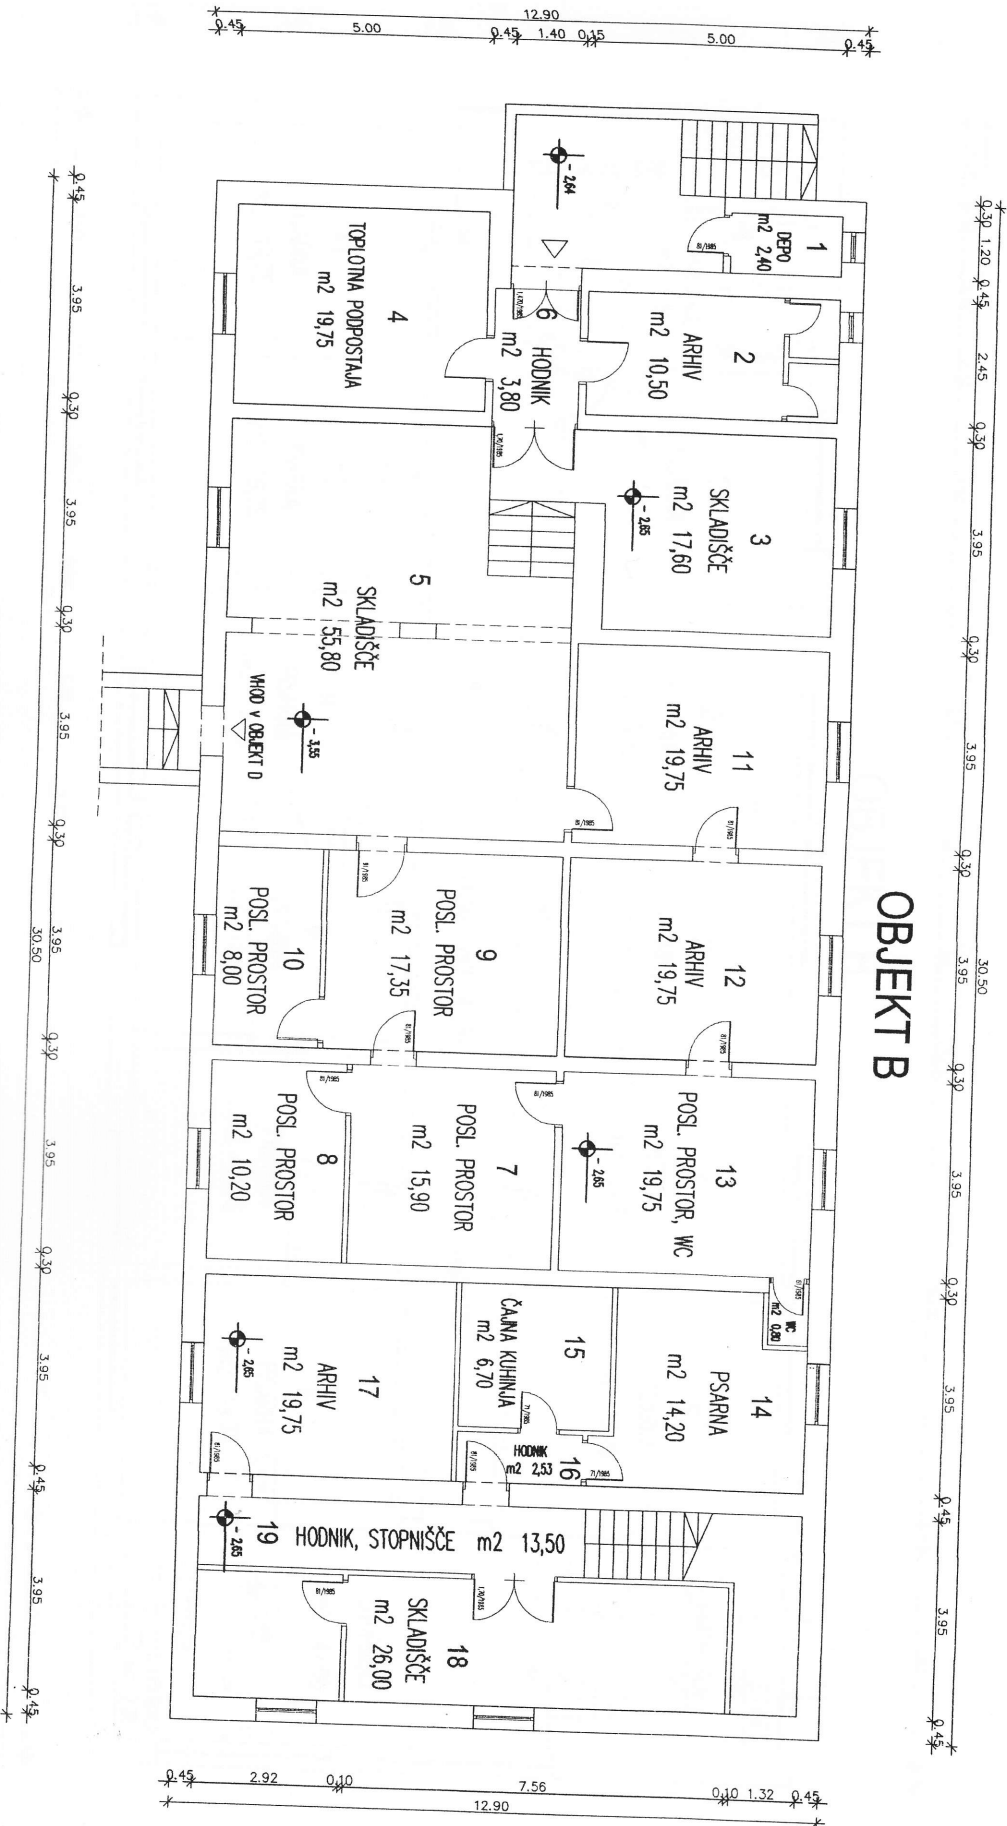

OBČINA RAVNE NA KOROŠKEM  
 UPRAVNA STAVBA - ČEČOVJE 12A  
 TILORIS KLETI

OBJEKT B

OBČINA RAVNE NA KOROŠKEM  
 UPRAVNA STAVBA - ČEČOVJE 12a  
 TLOORIS PRITLIČJA

OBJEKT B

OBČINA RAVNE NA KOROŠKEM  
 UPRAVNA STAVBA - ČEČOVJE 12a  
 TLORIS I. NADSTROPJA

OBJEKT B

OBČINA RAVNE NA KOROŠKEM  
 UPRAVNA STAVBA - ČEČOVJE 12a  
 TLOORIS II. NADSTROPJA

OBJEKT B

OBČINA RAVNE NA KOROŠKEM  
 UPRAVNA STAVBA - ČEČOVJE 12a  
 TLOORIS PRITLIČJA

OBJEKT C

OBČINA RAVNE NA KOROŠKEM  
 UPRAVNA STAVBA - ČEČOVJE 12a  
 TLOVIS I. NADSTROPJA

OBJEKT C