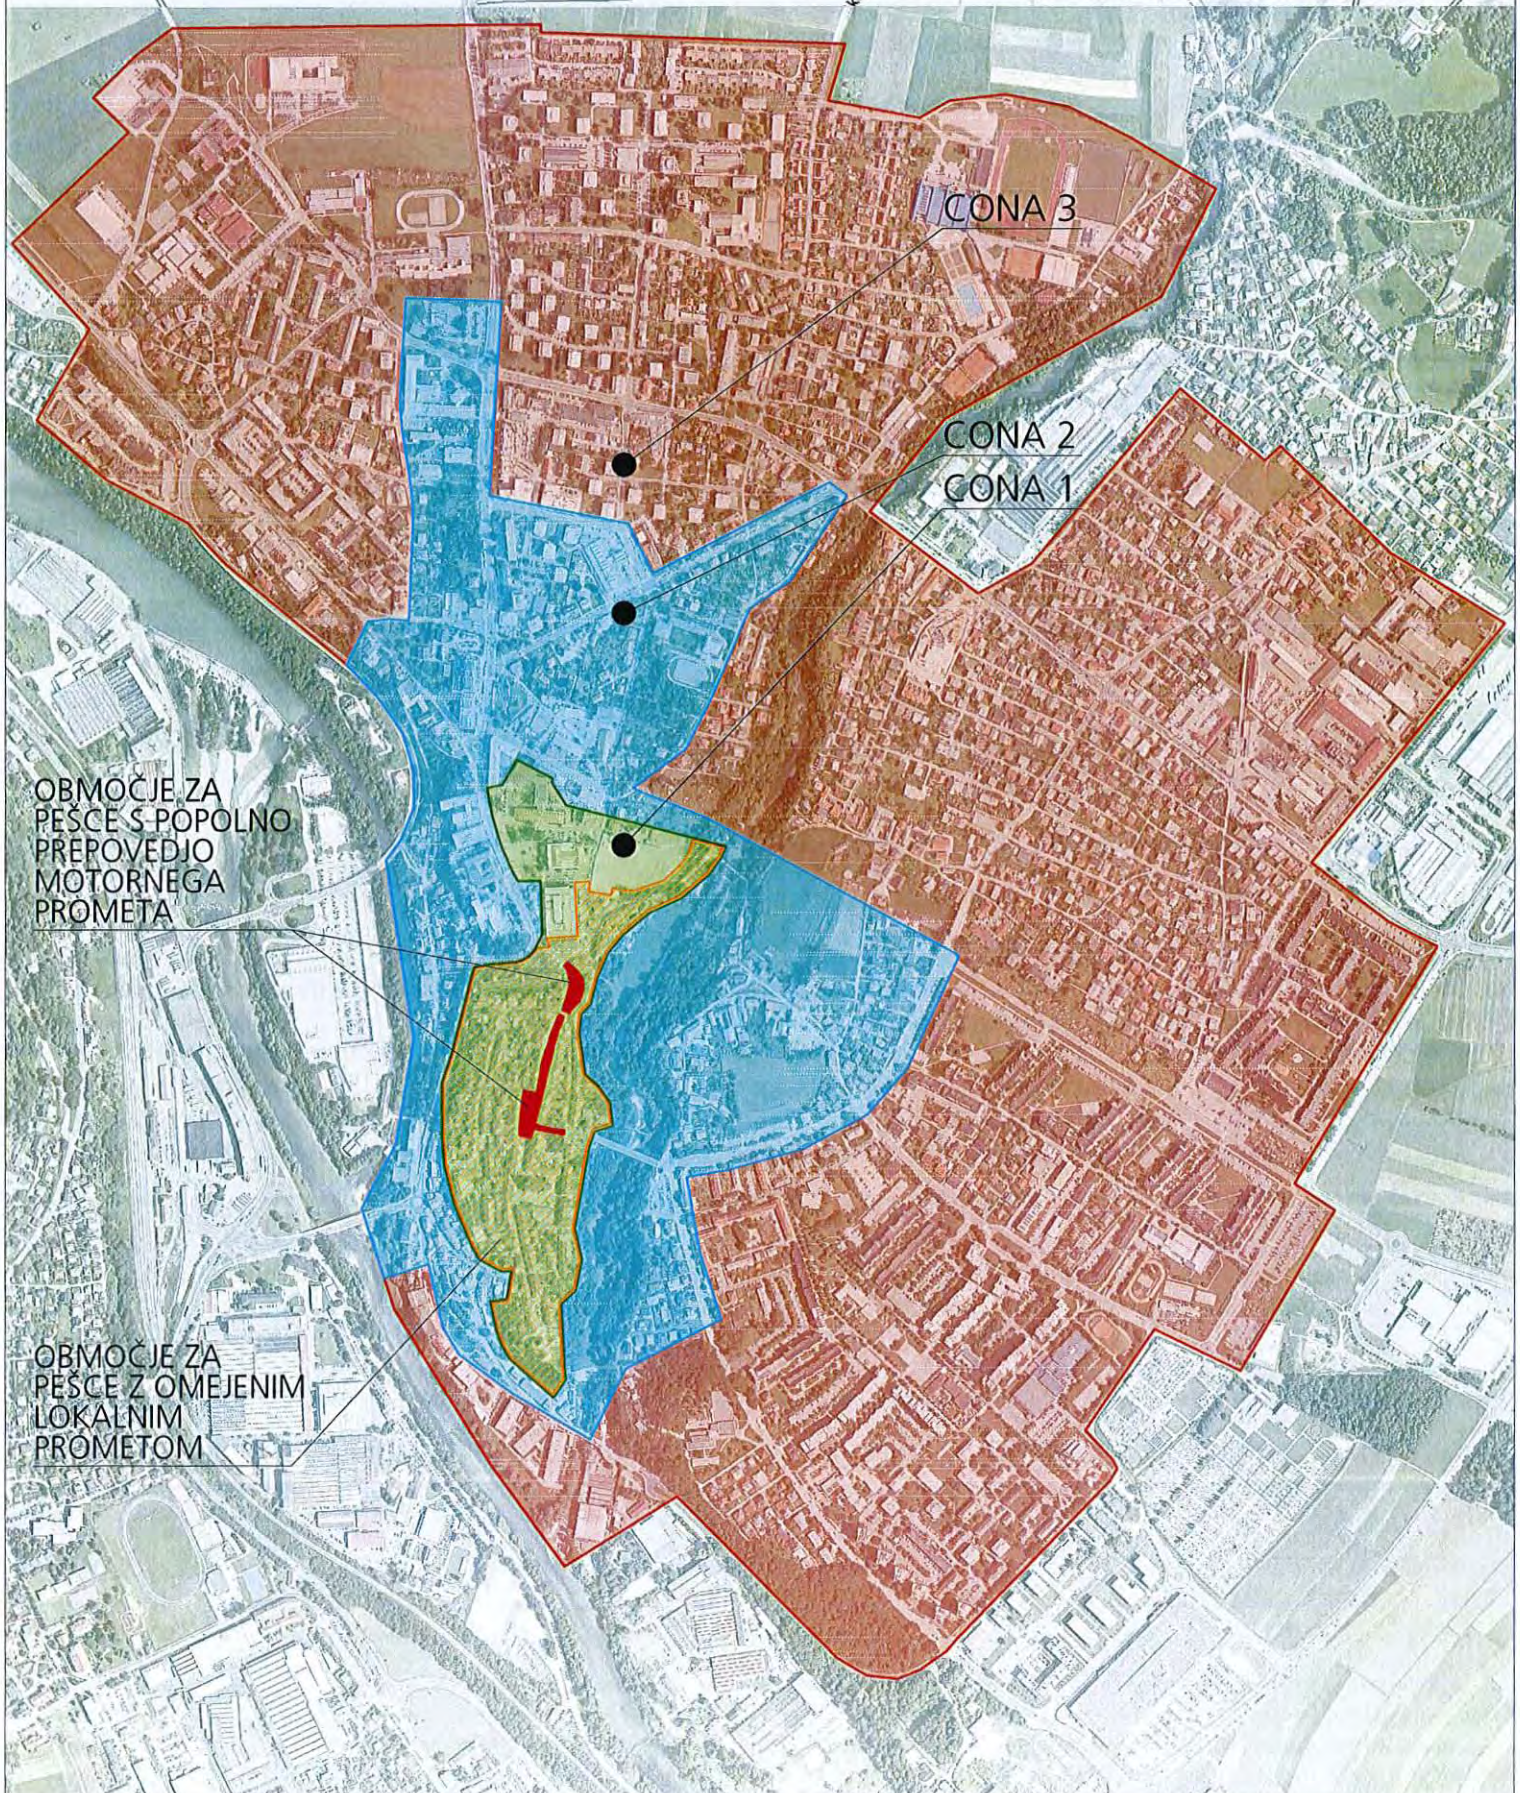

MESTNA OBČINA KRANJ

Sklep o določitvi območij parkirnih con
in območij za pešce,

PRILOGA 1

Legenda:

-  CONA 1
-  OBMOČJE ZA PEŠCE Z OMEJENIM LOKALNIM PROMETOM
-  OBMOČJE ZA PEŠCE S POPOLNO PREPOVEDJO MOTORNEGA PROMETA
-  CONA 2
-  CONA 3

Izdelal:  LUZ d.d.

april 2017

Bleiwisova cesta

vega odreda

CONA 3

CONA 2

CONA 1

OBMOČJE ZA
PEŠCE S POPOLNO
PREPOVEDJO
MOTORNEGA
PROMETA

OBMOČJE ZA
PEŠCE Z OMEJENIM
LOKALNIM
PROMETOM

Legenda:

- CONA 1
- OBMOČJE ZA PEŠCE Z OMEJENIM LOKALNIM PROMETOM
- OBMOČJE ZA PEŠCE S POPOLNO PREPOVEDJO MOTORNEGA PROMETA
- CONA 2
- CONA 3

Izdelal: LUZ d.d.