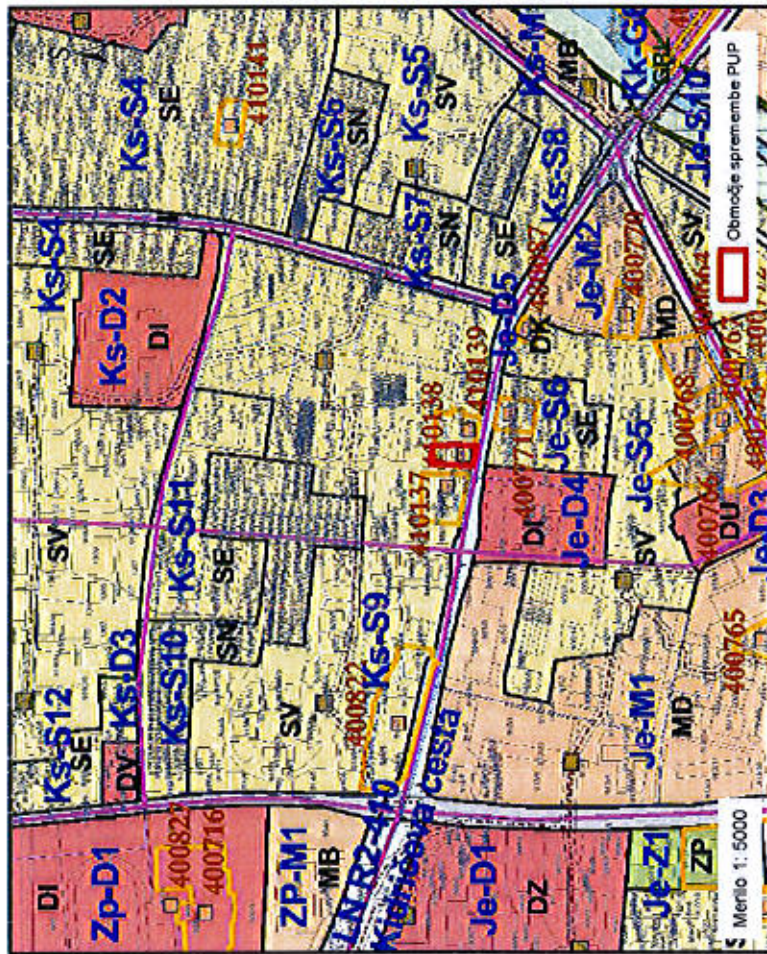

Mestna občina Kranj

Spremembe PUP Kranj - dopolnjen osnutek

Št. pobude	Morfološka enota	Vsebina pobude
2.	Jedro Je-D2	Dom starejših občanov in kulturne dejavnosti.

Grafični izrez iz PUP Kranj:

Grafični prikaz območja na letalskem posnetku:

Grafični izrez iz PUP Kranj (primer enega od območji SE):

Pregledna karta občine:

Mestna občina Kranj

Spremembe PUP Kranj - dopolnjen osnutek

Št. pobude	Morfološka enota	Vsebina pobude
8.	Kanjon Kokre Kk1- LN Kanjon Kokre	Ureditev peš povezave od izhoda iz rovov do stopnišča pri mostu čez Kokro.

Grafični izrez iz PUP Kranj:

Grafični prikaz območja na letalskem posnetku:

Mestna občina Kranj

Spremembe PUP Kranj - dopolnjen osnutek

Št. pobude	Morfološka enota	Vsebina pobude
9.	Kranj sever Ks-S9	Gradnja nove poslovne stavbe.

Grafični izrez iz PUP Kranj:

Grafični prikaz območja na letalskem posnetku:

Mestna občina Kranj