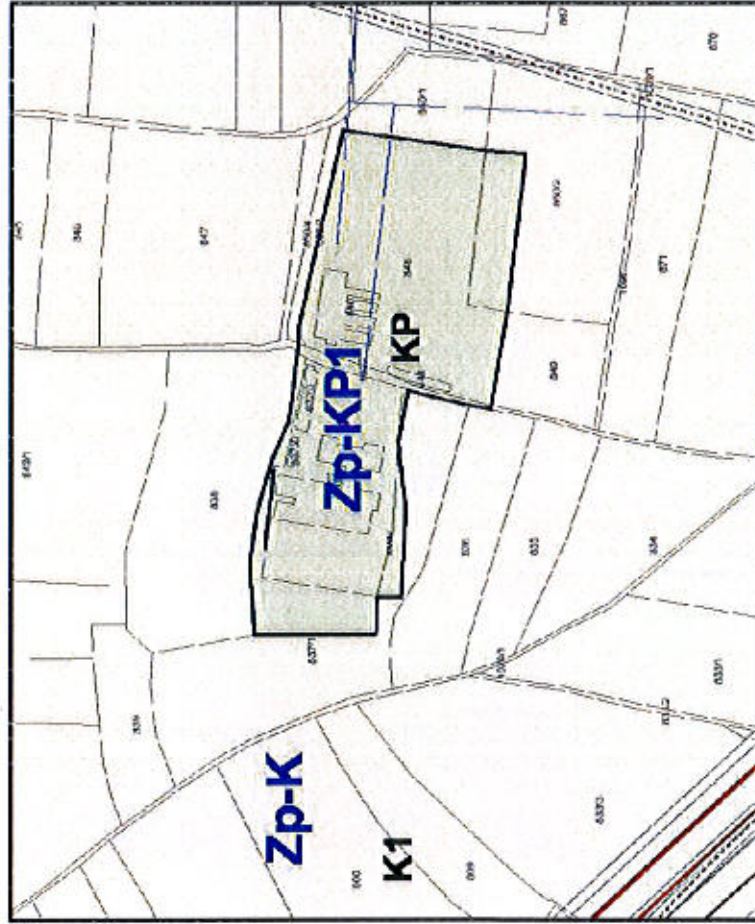

Mestna občina Kranj

Spremembe PUP Kranj - dopolnjen osnutek

Št. pobude	Morfološka enota	Vsebina pobude
4.	Stražišče Sta-S4	Gradnja garažnih objektov in parkirišč.

Grafični izrez iz PUP Kranj:

Grafični prikaz območja na letalskem posnetku:

Mestna občina Kranj

Spremembe PUP Kranj - dopolnjen osnutek

Št. pobude	Morfološka enota	Vsebina pobude
5.	Zlato polje Zp-KP1	Sprememba namembnosti in rekonstrukcija obstoječih objektov.

Grafični izrez iz PUP Kranj: