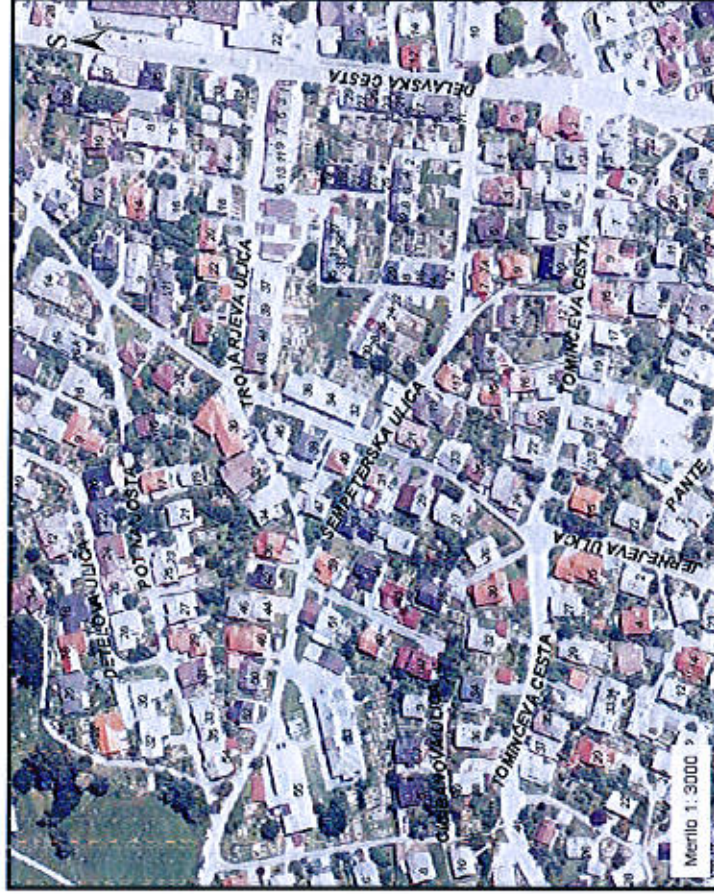

Spremembe PUP Kranj - dopolnjen osnutek

Št. pobude	Morfološka enota	Vsebina pobude
1.	Planina PI-S14	Gradnja nove poslovne stavbe.

Grafični izrez iz PUP Kranj:

Grafični prikaz območja na letalskem posnetku:

Mestna občina Kranj

Spremembe PUP Kranj - dopolnjen osnutek

Št. pobude	Morfološka enota	Vsebina pobude
2.	Jedro Je-D2	Dom starejših občanov in kulturne dejavnosti.

Grafični izrez iz PUP Kranj:

Grafični prikaz območja na letalskem posnetku:

Mestna občina Kranj

Spremembe PUP Kranj - dopolnjen osnutek

Št. pobude	Morfološka enota	Vsebina pobude
4.	Stražišče Sta-S4	Gradnja garažnih objektov in parkirišč.

Grafični izrez iz PUP Kranj:

Grafični prikaz območja na letalskem posnetku: