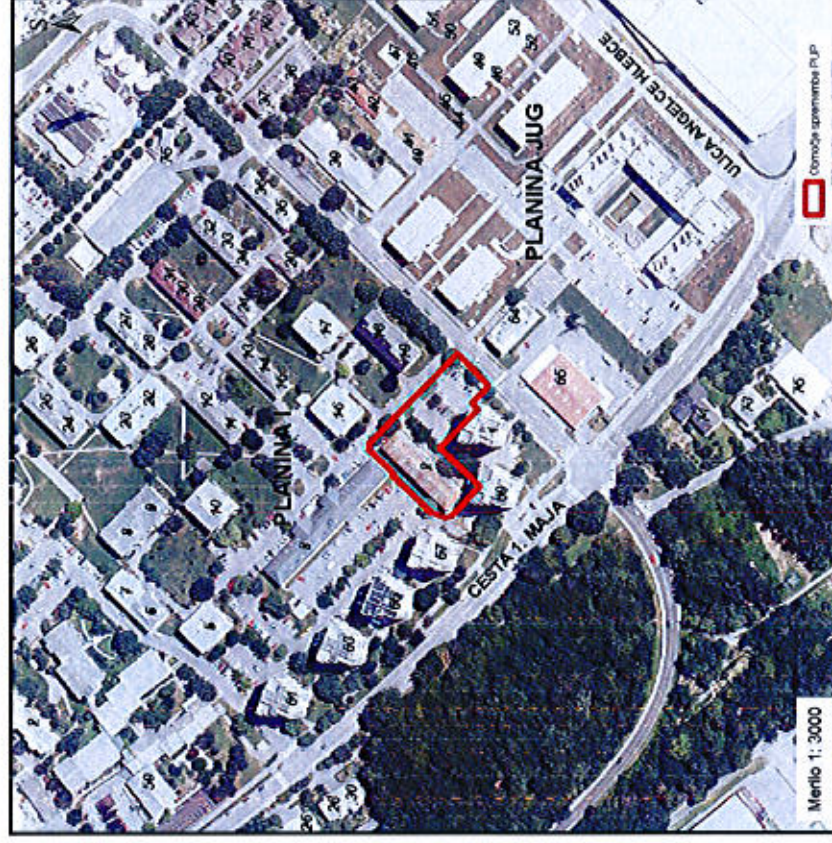

Spremembe PUP Kranj - dopolnjen osnutek

Št. pobude	Morfološka enota	Vsebina pobude
1.	Planina PI-S14	Gradnja nove poslovne stavbe.

Grafični izrez iz PUP Kranj:

Grafični prikaz območja na letalskem posnetku:

Mestna občina Kranj

Spremembe PUP Kranj - dopolnjen osnutek

Št. pobude	Morfološka enota	Vsebina pobude
2.	Jedro Je-D2	Dom starejših občanov in kulturne dejavnosti.

Grafični izrez iz PUP Kranj:

Grafični prikaz območja na letalskem posnetku: