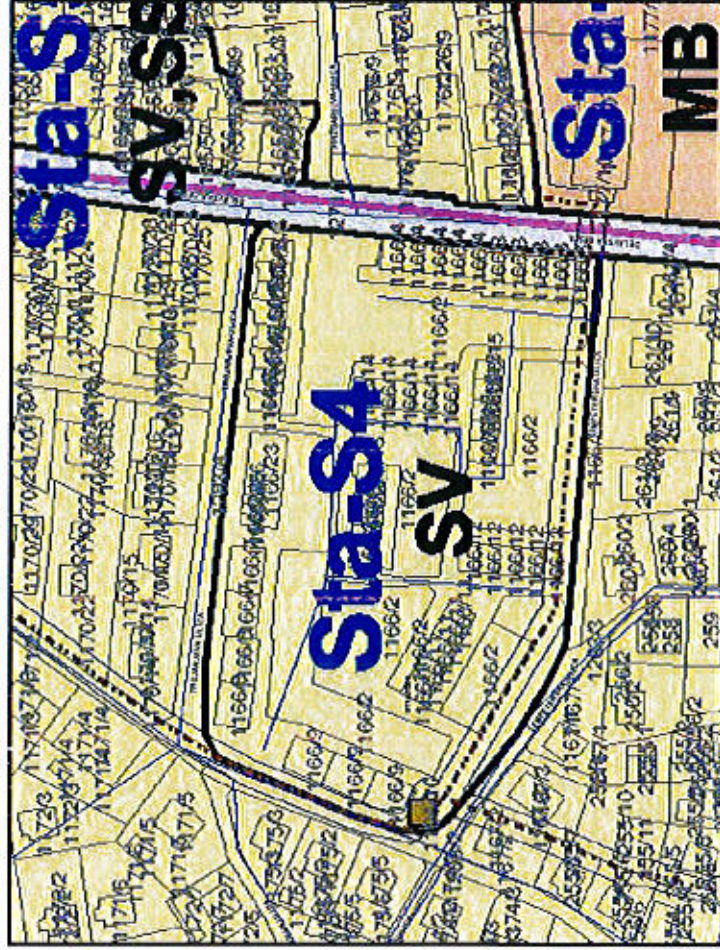

Spremembe PUP Kranj - dopolnjen osnutek

Št. pobude	Morfološka enota	Vsebina pobude
4.	Stražišče Sta-S4	Gradnja garažnih objektov in parkirišč.

Grafični izrez iz PUP Kranj: