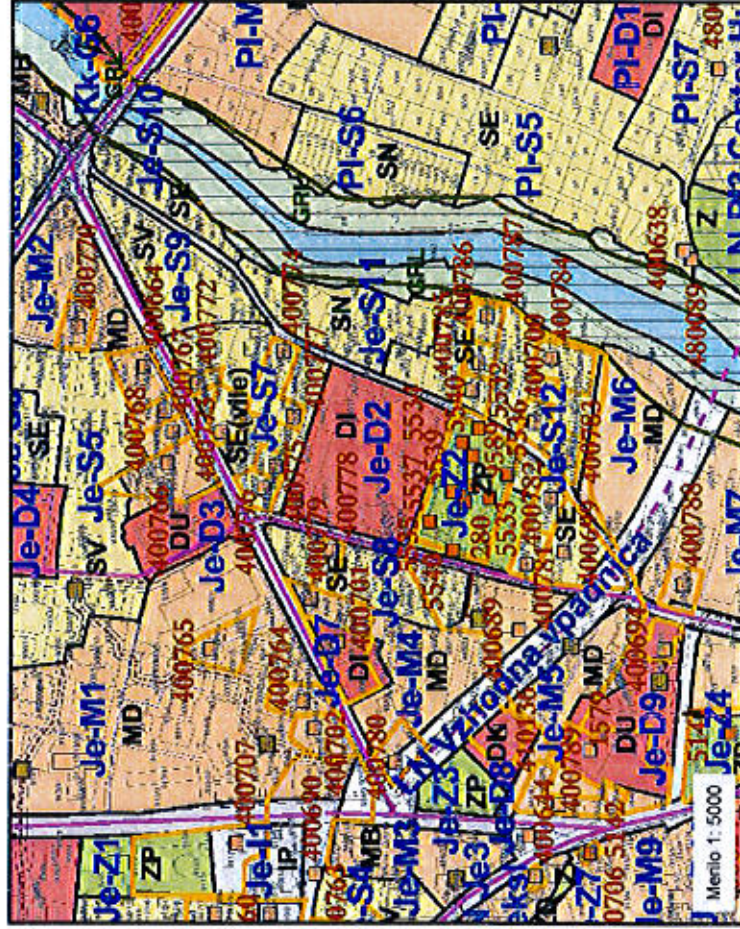

Spremembe PUP Kranj - dopolnjen osnutek

Št. pobude	Morfološka enota	Vsebina pobude
1.	Planina PI-S14	Gradnja nove poslovne stavbe.

Grafični izrez iz PUP Kranj:

Grafični prikaz območja na letalskem posnetku:

Mestna občina Kranj

Spremembe PUP Kranj - dopolnjen osnutek

Št. pobude	Morfološka enota	Vsebina pobude
2.	Jedro Je-D2	Dom starejših občanov in kulturne dejavnosti.

Grafični izrez iz PUP Kranj:

Grafični prikaz območja na letalskem posnetku: