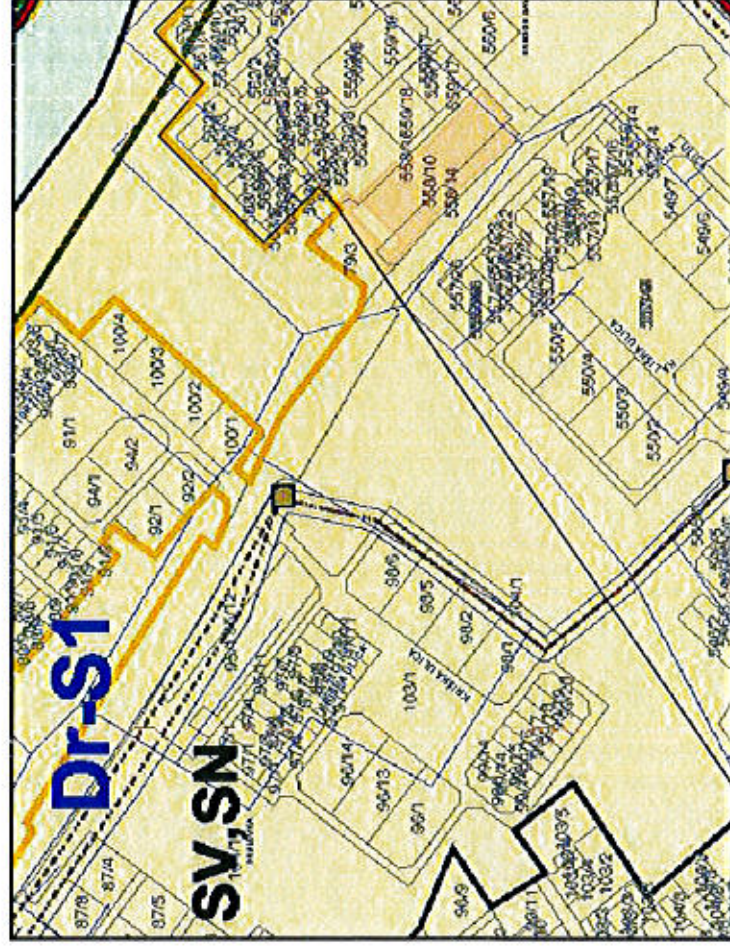

Spremembe PUP Kranj - dopolnjen osnutek

Št. pobude	Morfološka enota	Vsebina pobude
1.	Planina PI-S14	Gradnja nove poslovne stavbe.

Grafični izrez iz PUP Kranj:

Grafični prikaz območja na letalskem posnetku:

Mestna občina Kranj

Spremembe PUP Kranj - dopolnjen osnutek

Št. pobude	Morfološka enota	Vsebina pobude
2.	Jedro Je-D2	Dom starejših občanov in kulturne dejavnosti.

Grafični izrez iz PUP Kranj:

Grafični prikaz območja na letalskem posnetku:

Mestna občina Kranj

Spremembe PUP Kranj - dopolnjen osnutek

Št. pobude	Morfološka enota	Vsebinska pobude
3.	Drulovka Dr-S1	Gradnja garaž in parkirišč.

Grafični izrez iz PUP Kranj:

Grafični prikaz območja na letalskem posnetku:

Grafični izrez iz PUP Kranj (primer enega od območji SE):

Pregledna karta občine:

Mestna občina Kranj

Spremembe PUP Kranj - dopolnjen osnutek

Št. pobude	Morfološka enota	Vsebina pobude
8.	Kanjon Kokre Kk1- LN Kanjon Kokre	Ureditev peš povezave od izhoda iz rovov do stopnišča pri mostu čez Kokro.