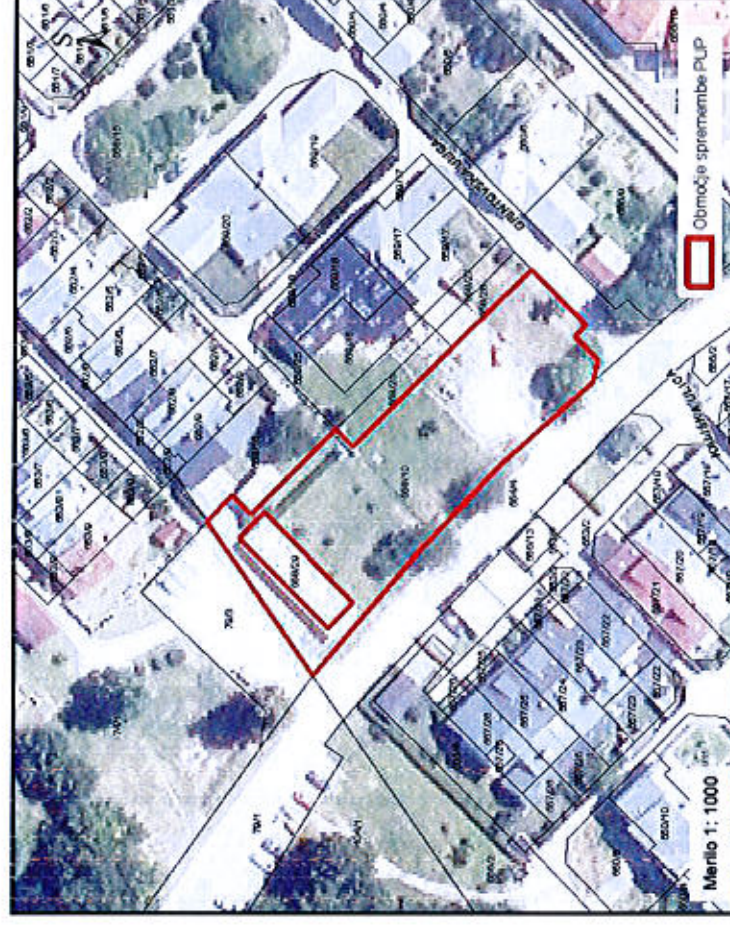

Spremembe PUP Kranj - dopolnjen osnutek

Št. pobude	Morfološka enota	Vsebina pobude
1.	Planina PI-S14	Gradnja nove poslovne stavbe.

Grafični izrez iz PUP Kranj:

Grafični prikaz območja na letalskem posnetku:

Mestna občina Kranj

Spremembe PUP Kranj - dopolnjen osnutek

Št. pobude	Morfološka enota	Vsebina pobude
2.	Jedro Je-D2	Dom starejših občanov in kulturne dejavnosti.

Grafični izrez iz PUP Kranj:

Grafični prikaz območja na letalskem posnetku:

Mestna občina Kranj

Spremembe PUP Kranj - dopolnjen osnutek

Št. pobude	Morfološka enota	Vsebinska pobude
3.	Drulovka Dr-S1	Gradnja garaž in parkirišč.

Grafični izrez iz PUP Kranj:

Grafični prikaz območja na letalskem posnetku:

Mestna občina Kranj

Spremembe PUP Kranj - dopolnjen osnutek

Št. pobude	Morfološka enota	Vsebina pobude
4.	Stražišče Sta-S4	Gradnja garažnih objektov in parkirišč.

Grafični izrez iz PUP Kranj:

Grafični prikaz območja na letalskem posnetku: