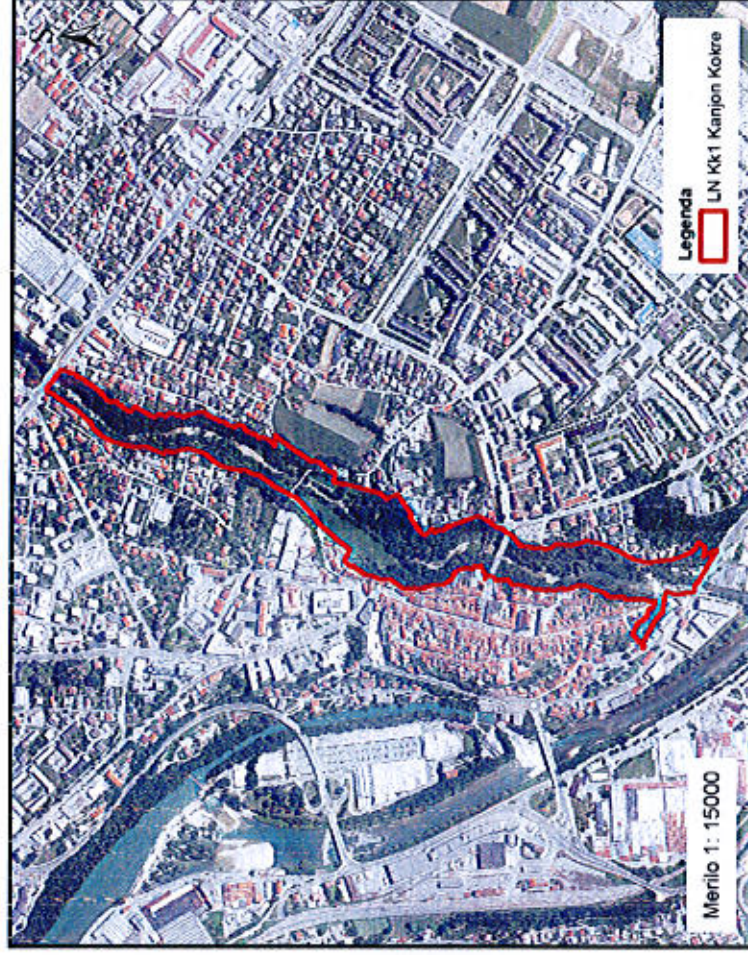

Grafični prikaz območja na letalskem posnetku: