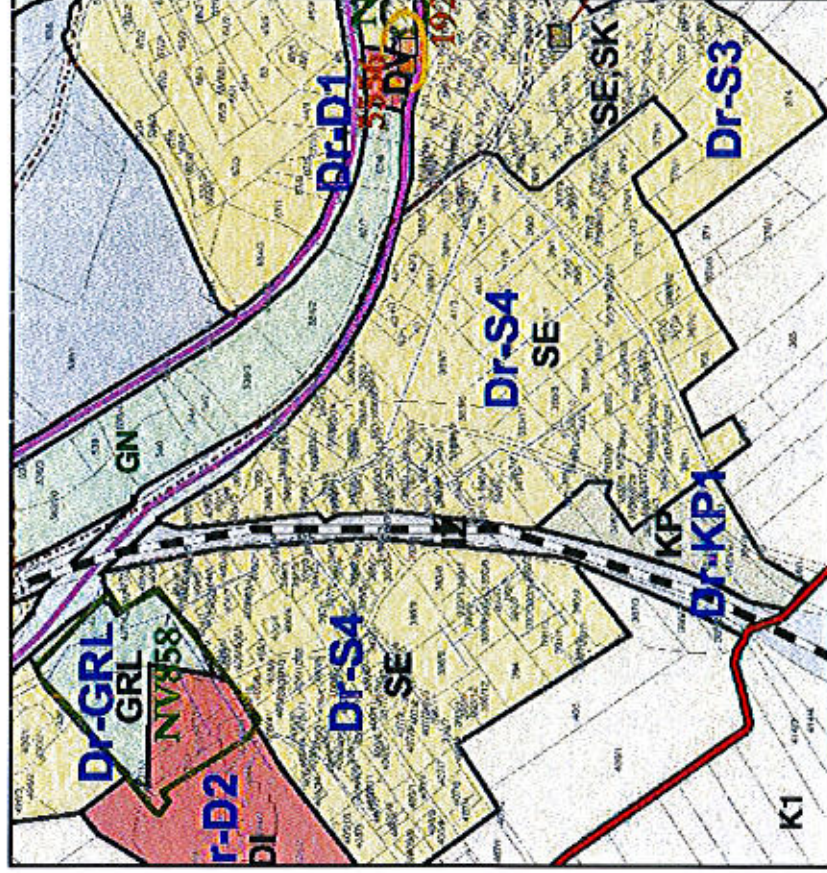

Grafični prikaz območja na letalskem posnetku:

Mestna občina Kranj

Spremembe PUP Kranj - dopolnjen osnutek

Št. pobude	Morfološka enota	Vsebina pobude
6.	Vsa območja SE	V območjih SE dopustna gradnja objektov za gostinsko dejavnost.

Grafični izrez iz PUP Kranj (primer enega od območji SE):

Pregledna karta občine:

Mestna občina Kranj

Spremembe PUP Kranj - dopolnjen osnutek

Št. pobude	Morfološka enota	Vsebina pobude
8.	Kanjon Kokre Kk1- LN Kanjon Kokre	Ureditev peš povezave od izhoda iz rovov do stopnišča pri mostu čez Kokro.