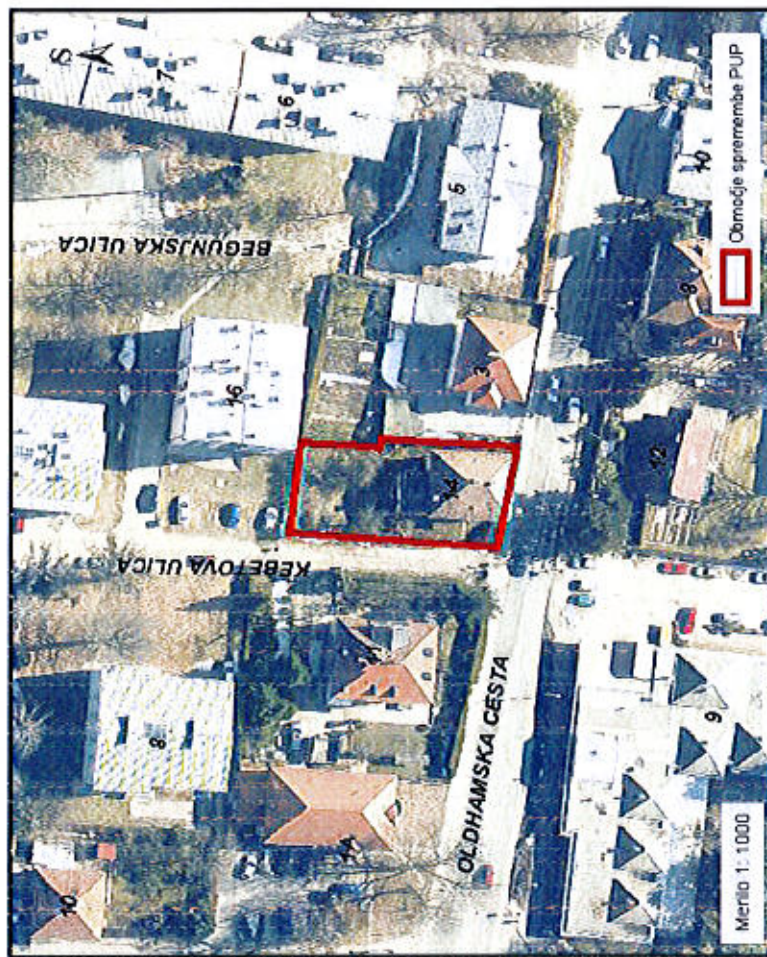

Grafični prikaz območja na letalskem posnetku: