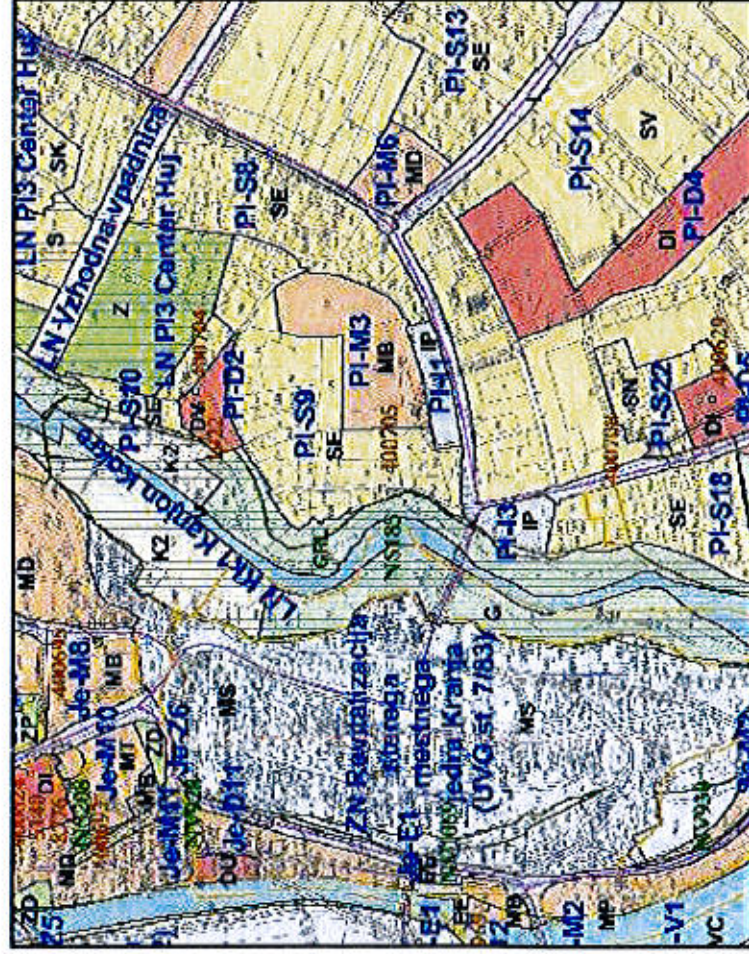

Spremembe PUP Kranj - dopolnjen osnutek

Št. pobude	Morfološka enota	Vsebina pobude
8.	Kanjon Kokre Kk1- LN Kanjon Kokre	Ureditev peš povezave od izhoda iz rovov do stopnišča pri mostu čez Kokro.

Grafični izrez iz PUP Kranj: