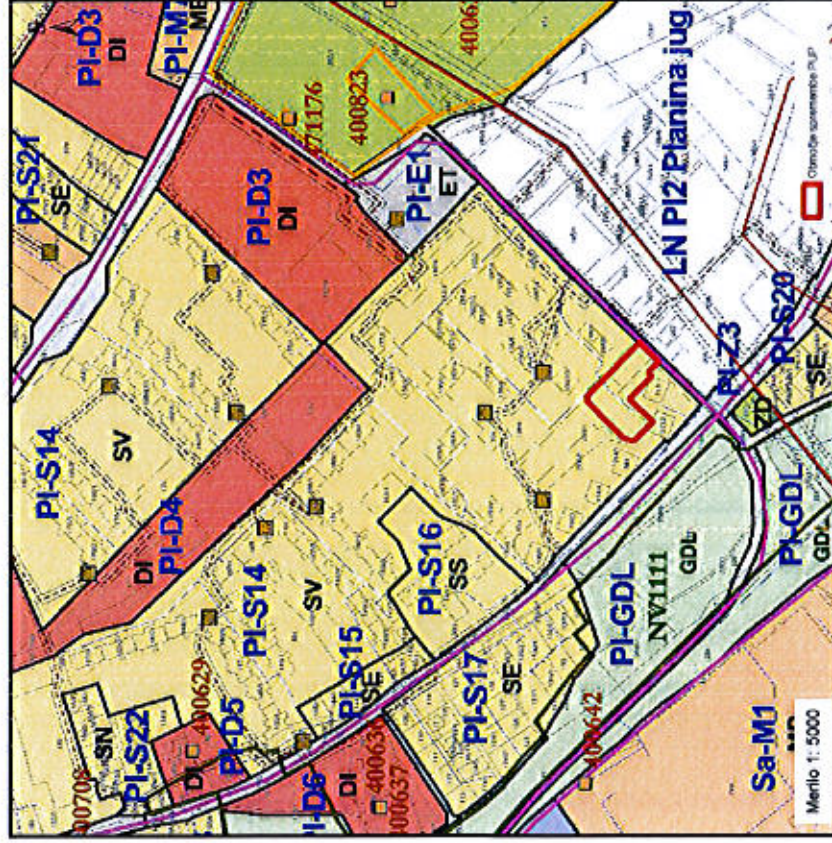

Spremembe PUP Kranj - dopolnjen osnutek

Št. pobude	Morfološka enota	Vsebina pobude
1.	Planina PI-S14	Gradnja nove poslovne stavbe.

Grafični izrez iz PUP Kranj:

Grafični prikaz območja na letalskem posnetku:

Mestna občina Kranj

Spremembe PUP Kranj - dopolnjen osnutek

Št. pobude	Morfološka enota	Vsebina pobude
2.	Jedro Je-D2	Dom starejših občanov in kulturne dejavnosti.

Grafični izrez iz PUP Kranj:

Grafični prikaz območja na letalskem posnetku:

Grafični izrez iz PUP Kranj (primer enega od območji SE):

Pregledna karta občine:

Mestna občina Kranj

Spremembe PUP Kranj - dopolnjen osnutek

Št. pobude	Morfološka enota	Vsebina pobude
8.	Kanjon Kokre Kk1- LN Kanjon Kokre	Ureditev peš povezave od izhoda iz rovov do stopnišča pri mostu čez Kokro.