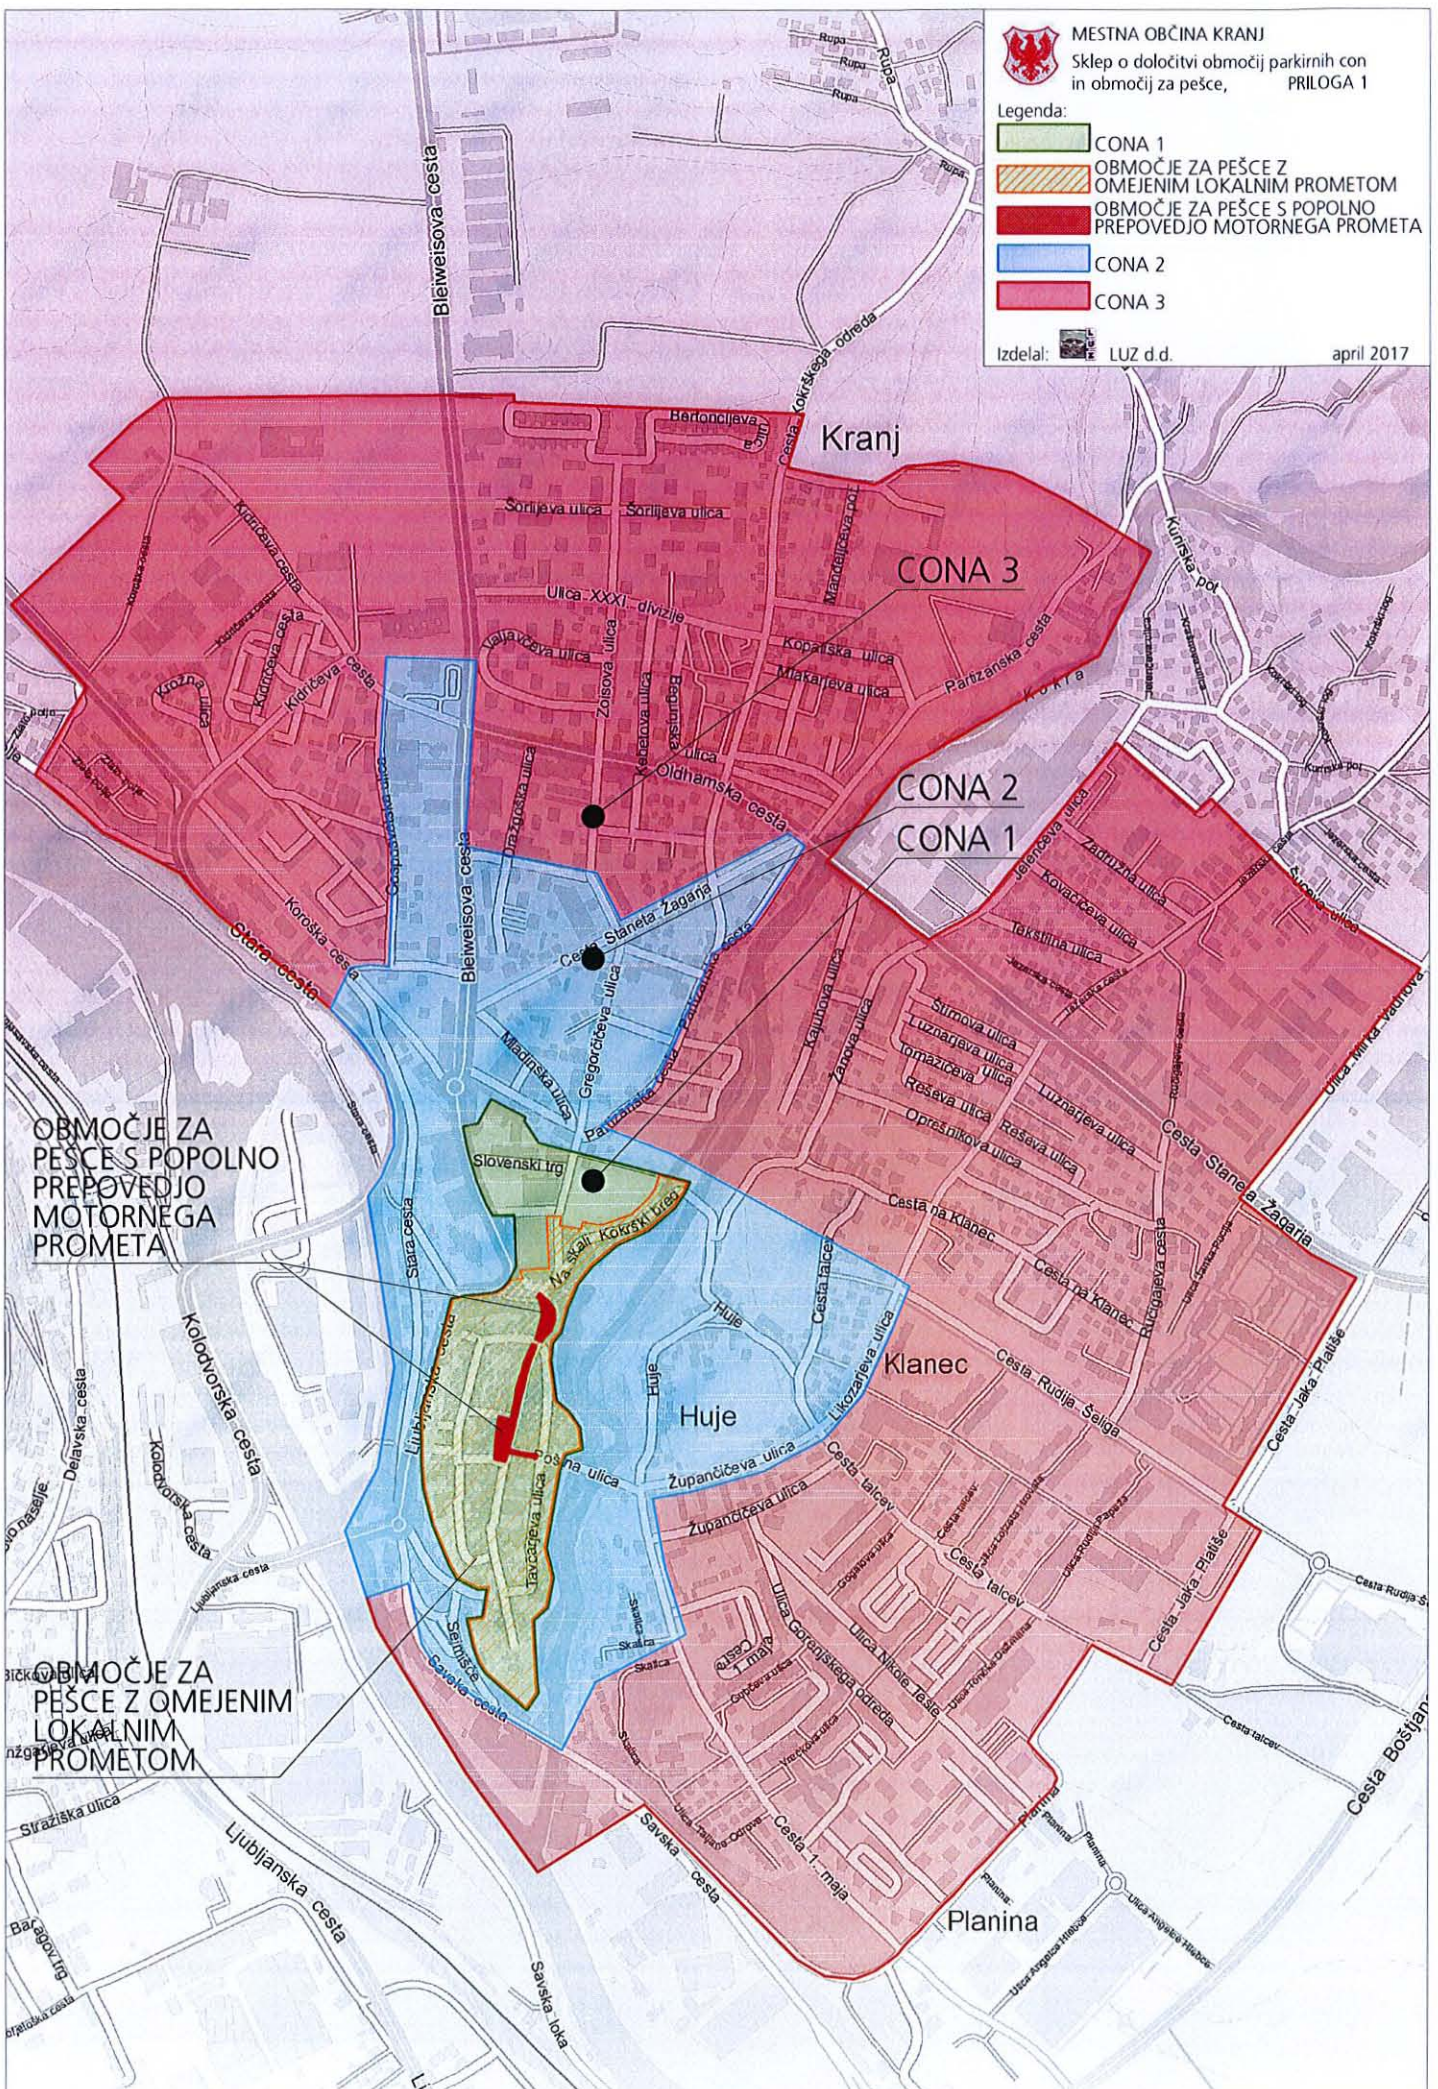

MESTNA OBČINA KRANJ

Sklep o določitvi območij parkirnih con in območij za pešce, PRILOGA 1

Legenda:

- CONA 1
- OBMOČJE ZA PEŠCE Z OMEJENIM LOKALNIM PROMETOM
- OBMOČJE ZA PEŠCE S POPOLNO PREPOVEDJO MOTORNEGA PROMETA
- CONA 2
- CONA 3

Izdelal: LUZ d.d.

april 2017

OBMOČJE ZA PEŠCE S POPOLNO PREPOVEDJO MOTORNEGA PROMETA

OBMOČJE ZA PEŠCE Z OMEJENIM LOKALNIM PROMETOM

MESTNA OBČINA KRANJ

Sklep o določitvi območij parkirnih con in območij za pešce, PRILOGA 2

Legenda:

- CONA 1
- OBMOČJE ZA PEŠCE Z OMEJENIM LOKALNIM PROMETOM
- OBMOČJE ZA PEŠCE S POPOLNO PREPOVEDJO MOTORNEGA PROMETA
- CONA 2
- CONA 3

Izdelal: LUZ d.d.

april 2017