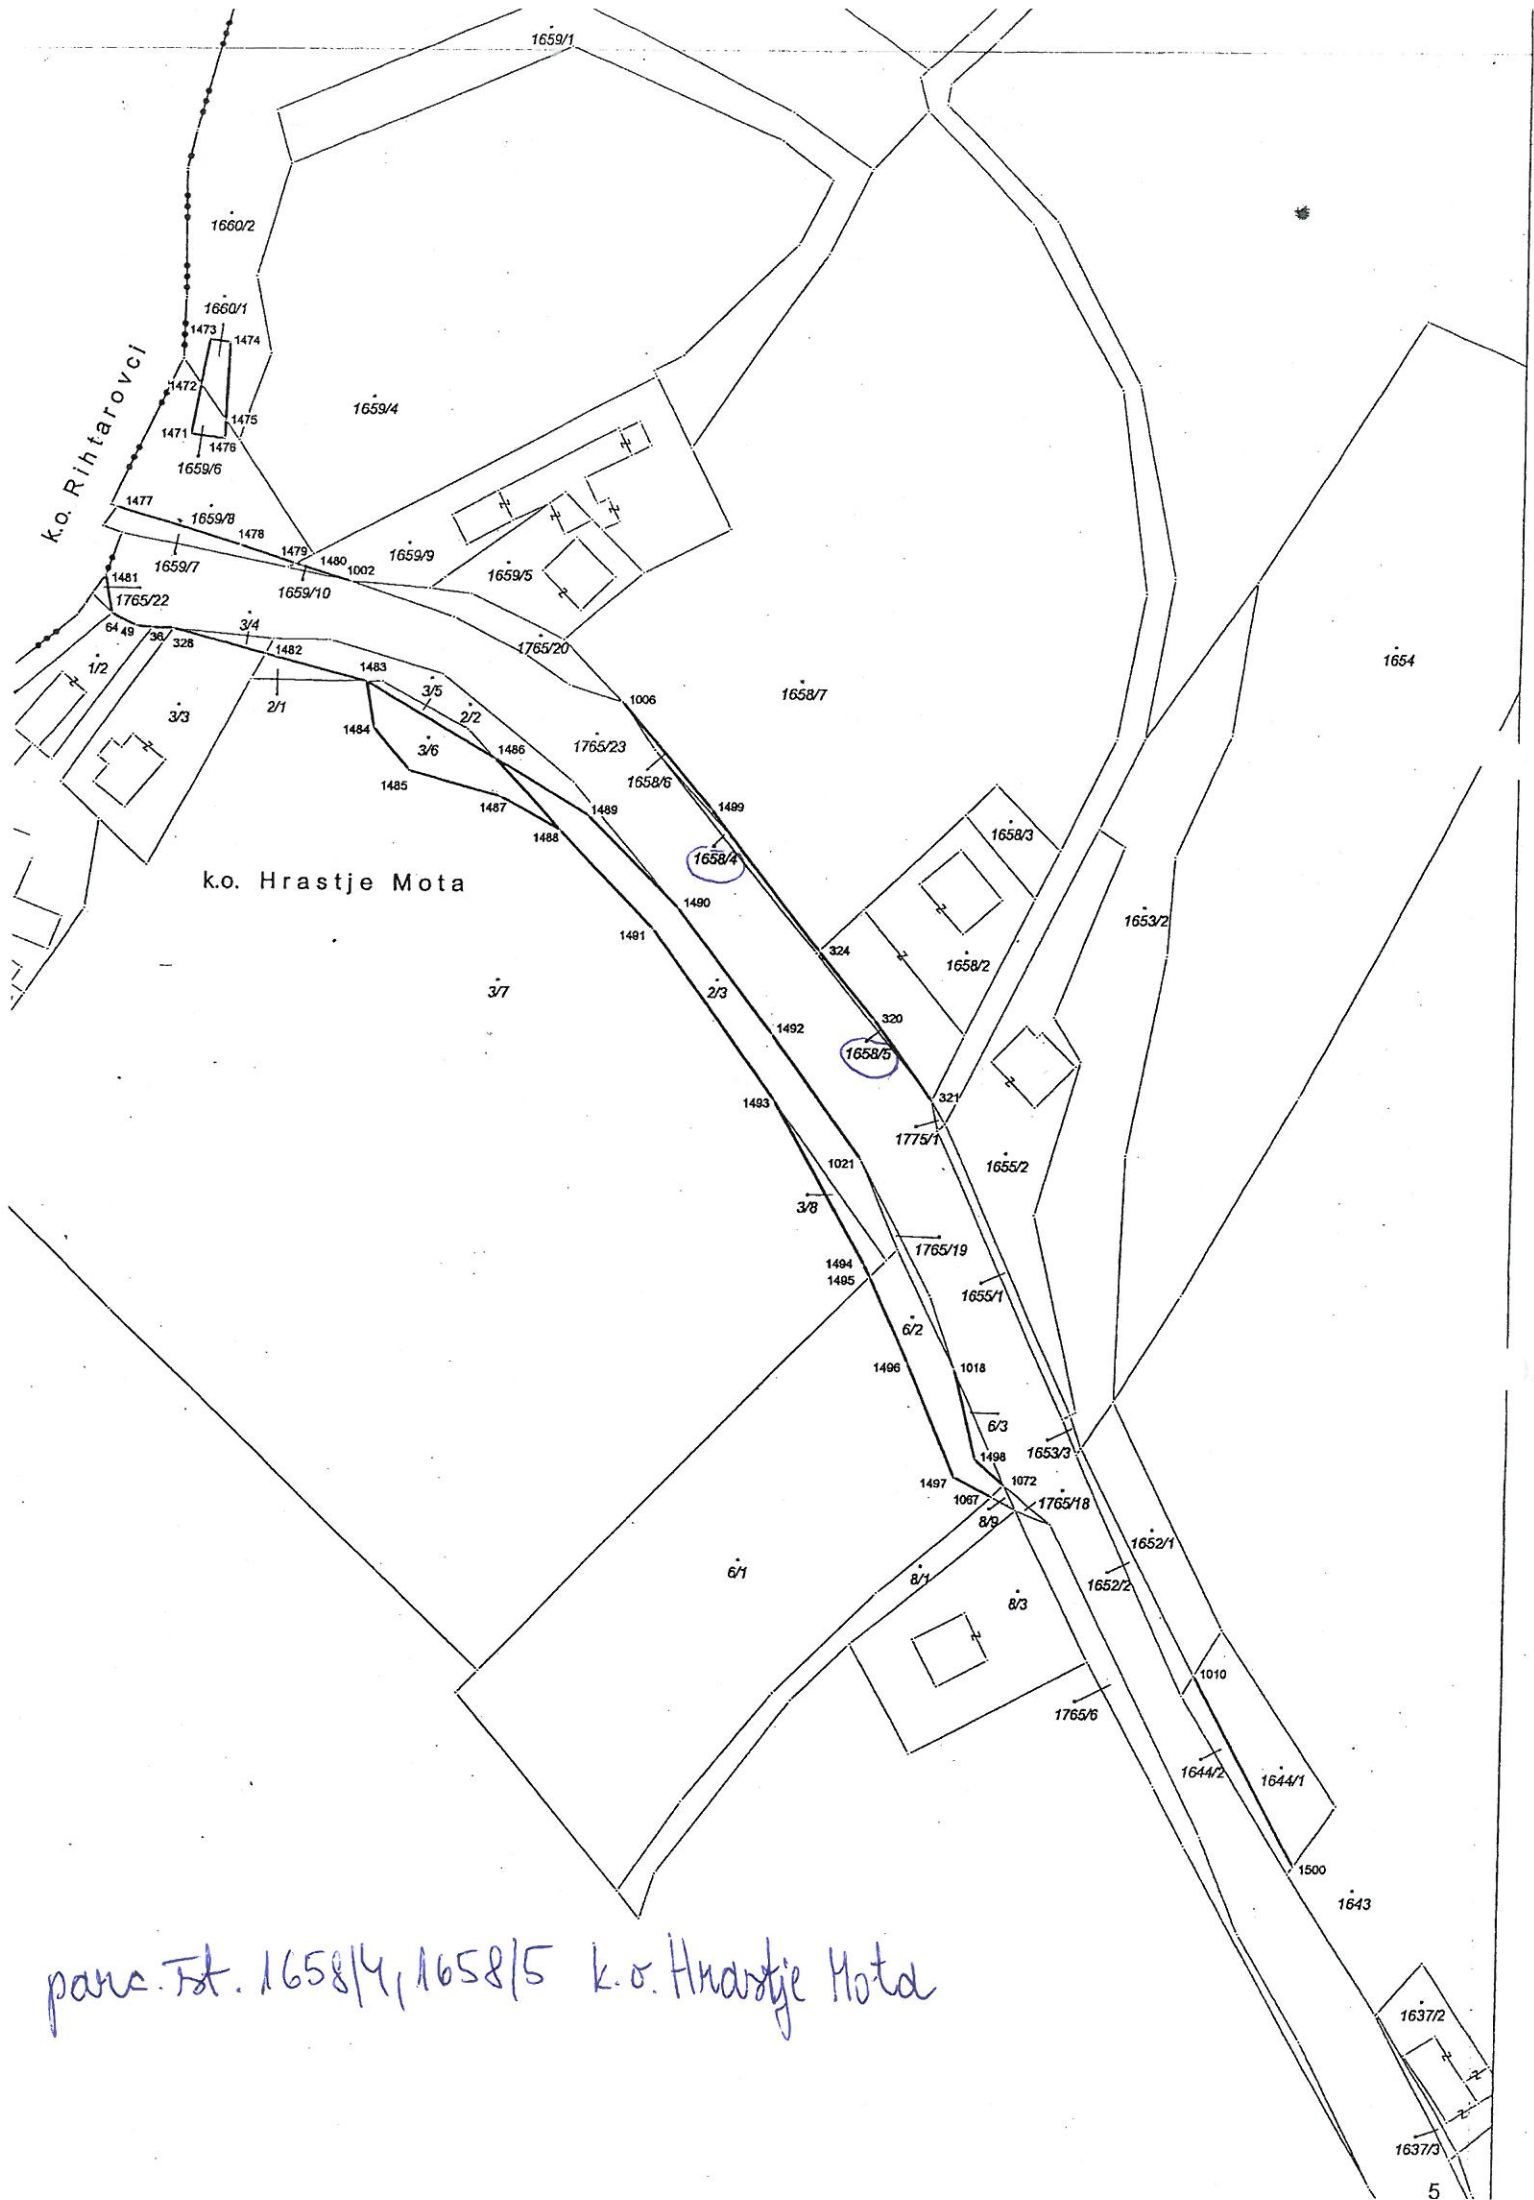

parc. št. 1658/4, 1658/5 k.o. Hrastje Mota