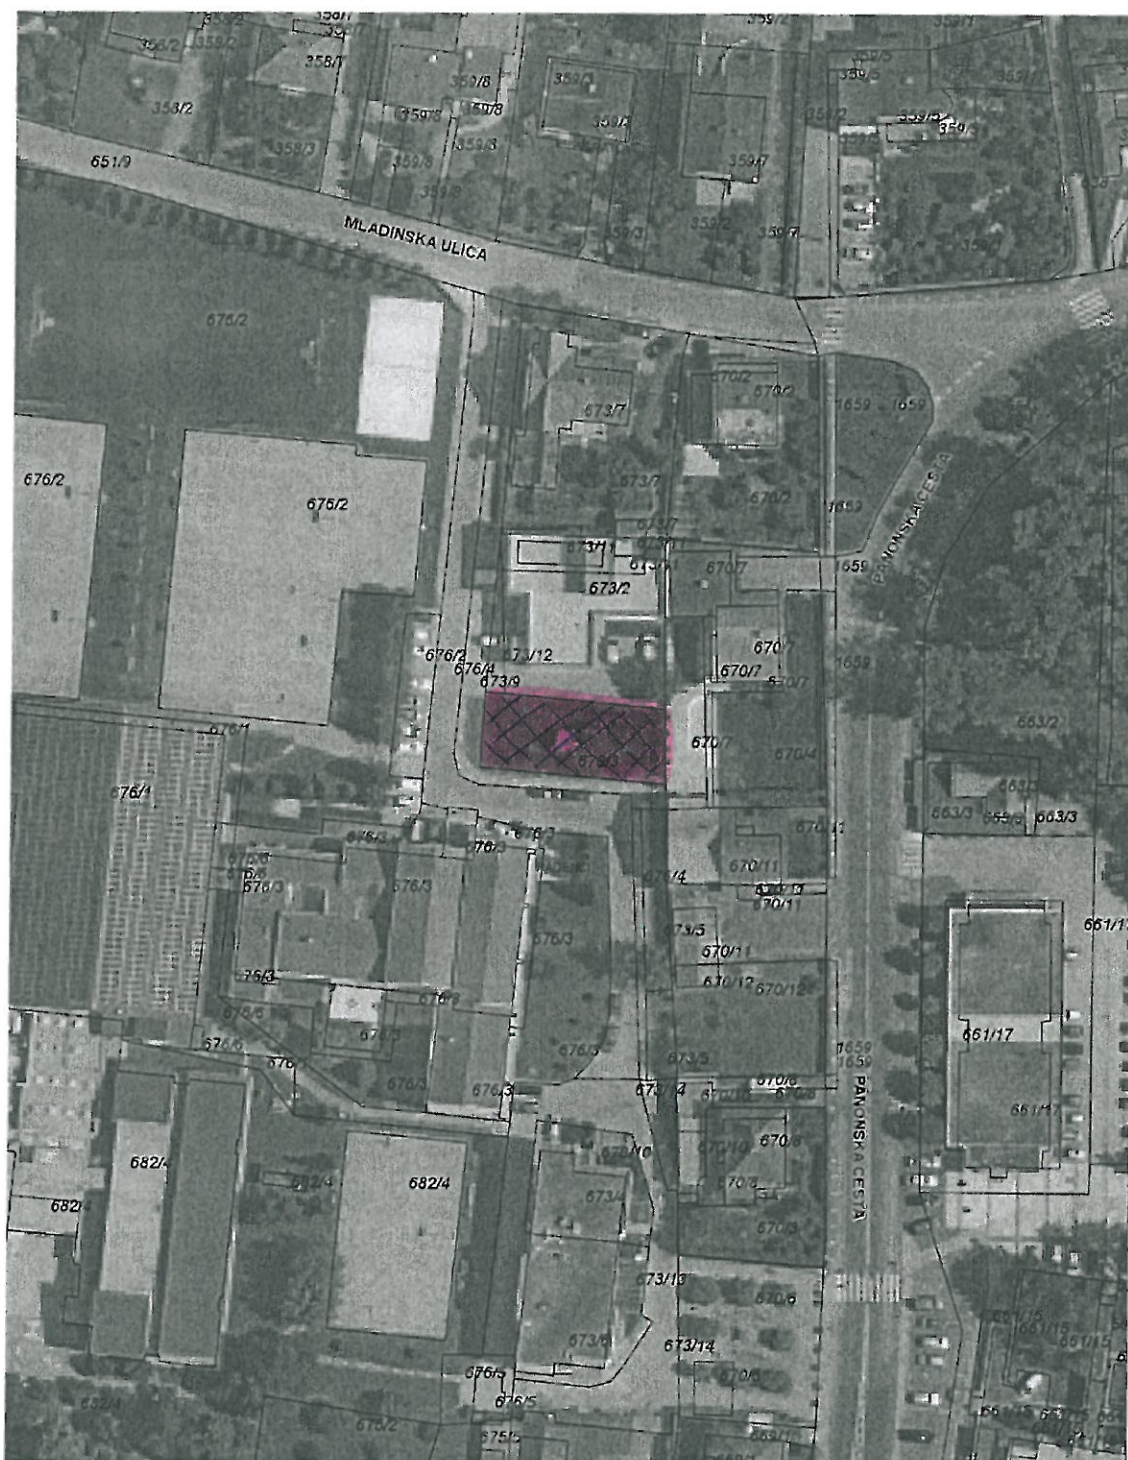

10.1.2014 12:53

gis.iobcina.si

Podatki so informativni, za uradne informacije se obrnite na pristojne ustanove.

1 / 1

parc. št. 897/13, 897/22 in 897/19 k.o. Radenci

20 m 1 : 1000

50 mm

15.1.2014 10:14

gis.iobcina.si

Podatki so informativni, za uradne informacije se obrnite na pristojne ustanove.

1 / 1

parc. št. 23015, 23017, 23019, 22911 k.o. Kap. Vrhu

21.1.2014 10:49

gis.iobcina.si

Podatki so informativni, za uradne informacije se obrnite na pristojne ustanove.