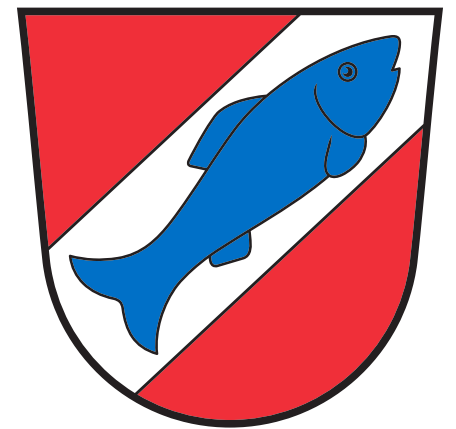

18. november 2020

BLAZON

Na rdečem polju ščita je srebrna leva lenta, na kateri je modra, poševno-vzpenjajoča riba.

BARVNE VERZIJE Z RAZLIČNO OBROBO

REGISTRSKA TABLICA

OBRIS

ČRNO-BELI IZRIS

ČRNO-BELI IZRIS

HERALDIČNA ŠRAFURA

PANTONE 300

PANTONE Red 032

CMYK 100 56 0 0

CMYK 0 91 76 0

OPIS ZASTAVE

Zastavina ruta ima dve vodoravni barvni progi in grb Občine Ribnica v središču, ki je z zgornjo polovico na modrem polju, s spodnjo polovico pa na zelenem. Višina grba je $\frac{2}{3}$ širine zastave. V vodoravni izvedbi zastave je zgornje polje modro in spodnje zeleno. V navpični izvedbi zastave je levo polje modro in desno zeleno. Grb je tako v vodoravni kot v navpični izvedbi zastave vedno obrnjen pokončno.