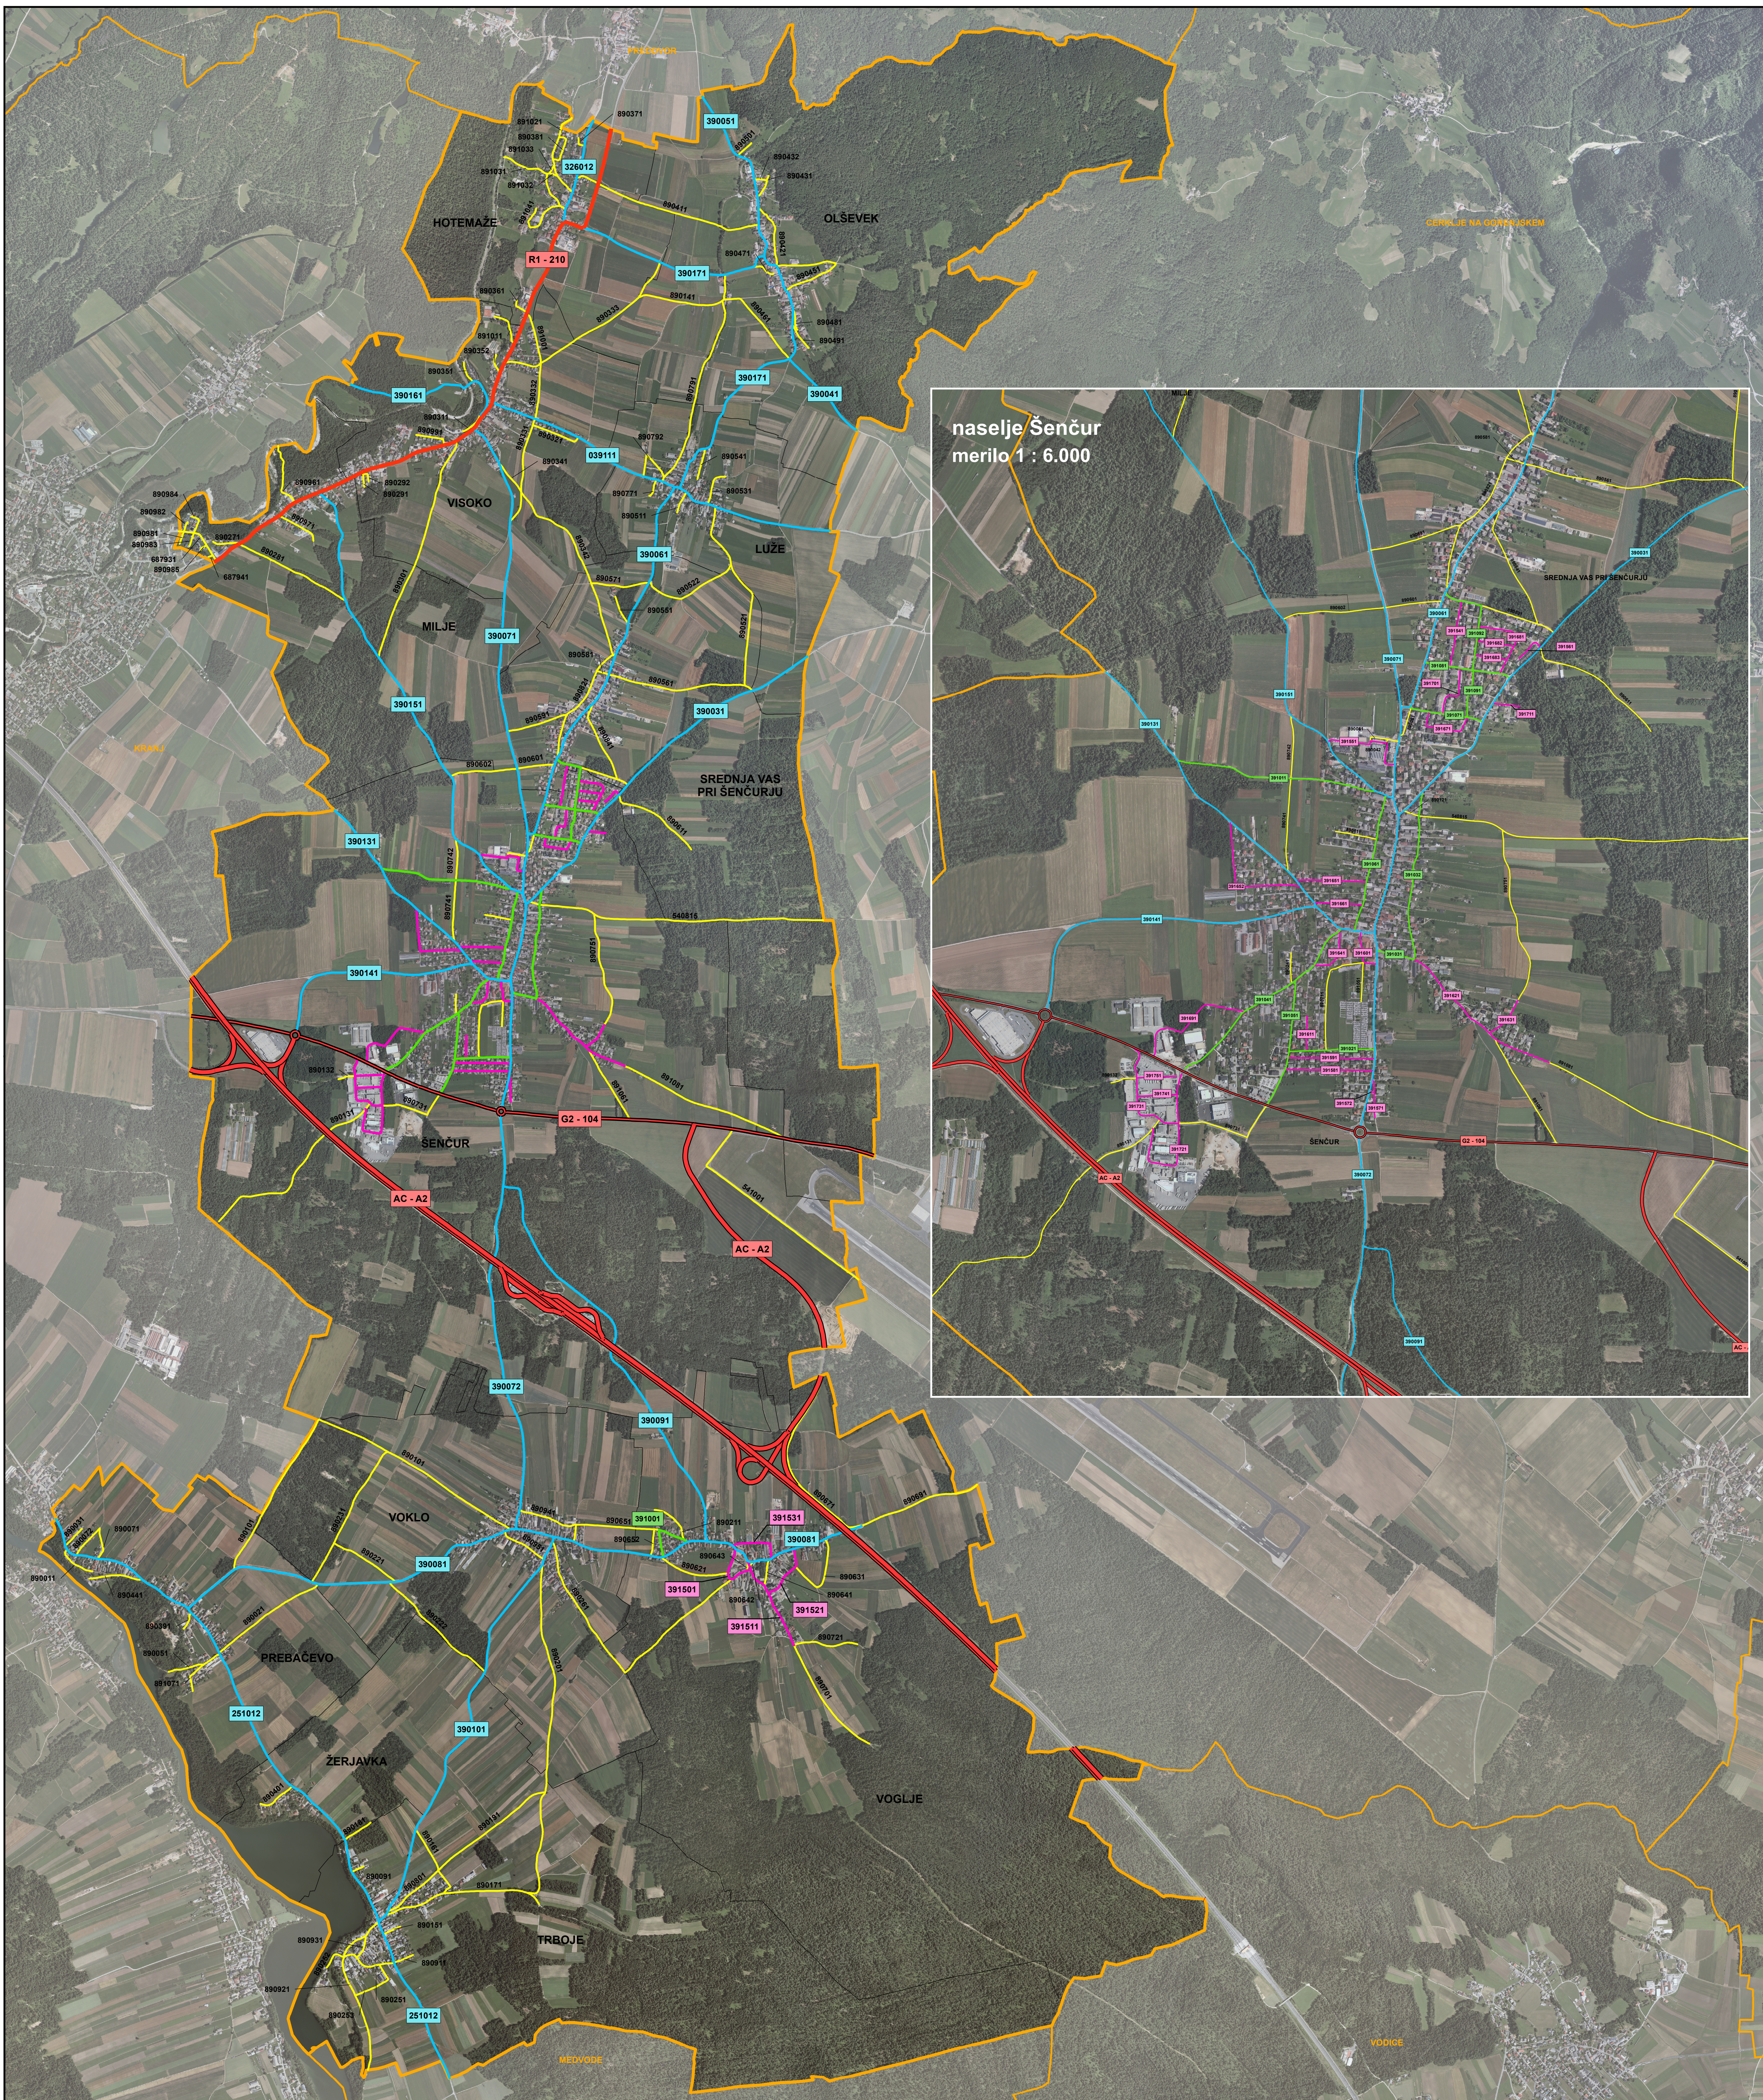

OBČINSKO CESTNO OMREŽJE

Odlok o kategorizaciji občinskih cest
v Občini Šenčur
uskladen predlog junij 2019

Merilo 1 : 15.000

Legenda

DRŽAVNE CESTE

- AVTOCESTA (AC)
- GLAVNA CESTA 2. REDA (G2)
- REGIONALNA CESTA 1. REDA (R1)

OBČINSKE CESTE

LOKALNE CESTE

- LOKALNA CESTA (LC)
- ZBIRNA KRAJEVNA CESTA (LZ)
- KRAJEVNA CESTA (LK)

JAVNE POTI

- JAVNA POT (JP)

- MEJA OBČINE
- MEJA SOSEDNJIH OBČIN
- MEJA NASELJI