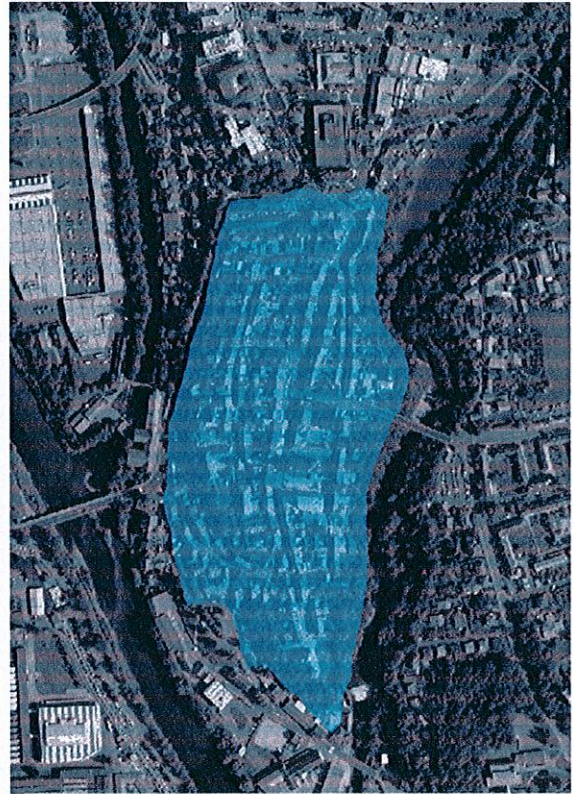

REŽIMSKA KARTA

Merilo 1: 6000

LEGENDA

Področje za katerega ne veljajo določbe tretjega odstavka 14. člena Odloka o oglaševanju in usmerjevalnem sistemu v MOK.

Območje starega mestnega jedra kot ga opredeljuje Odlok o oglaševanju in usmerjevalnem sistemu v MOK.