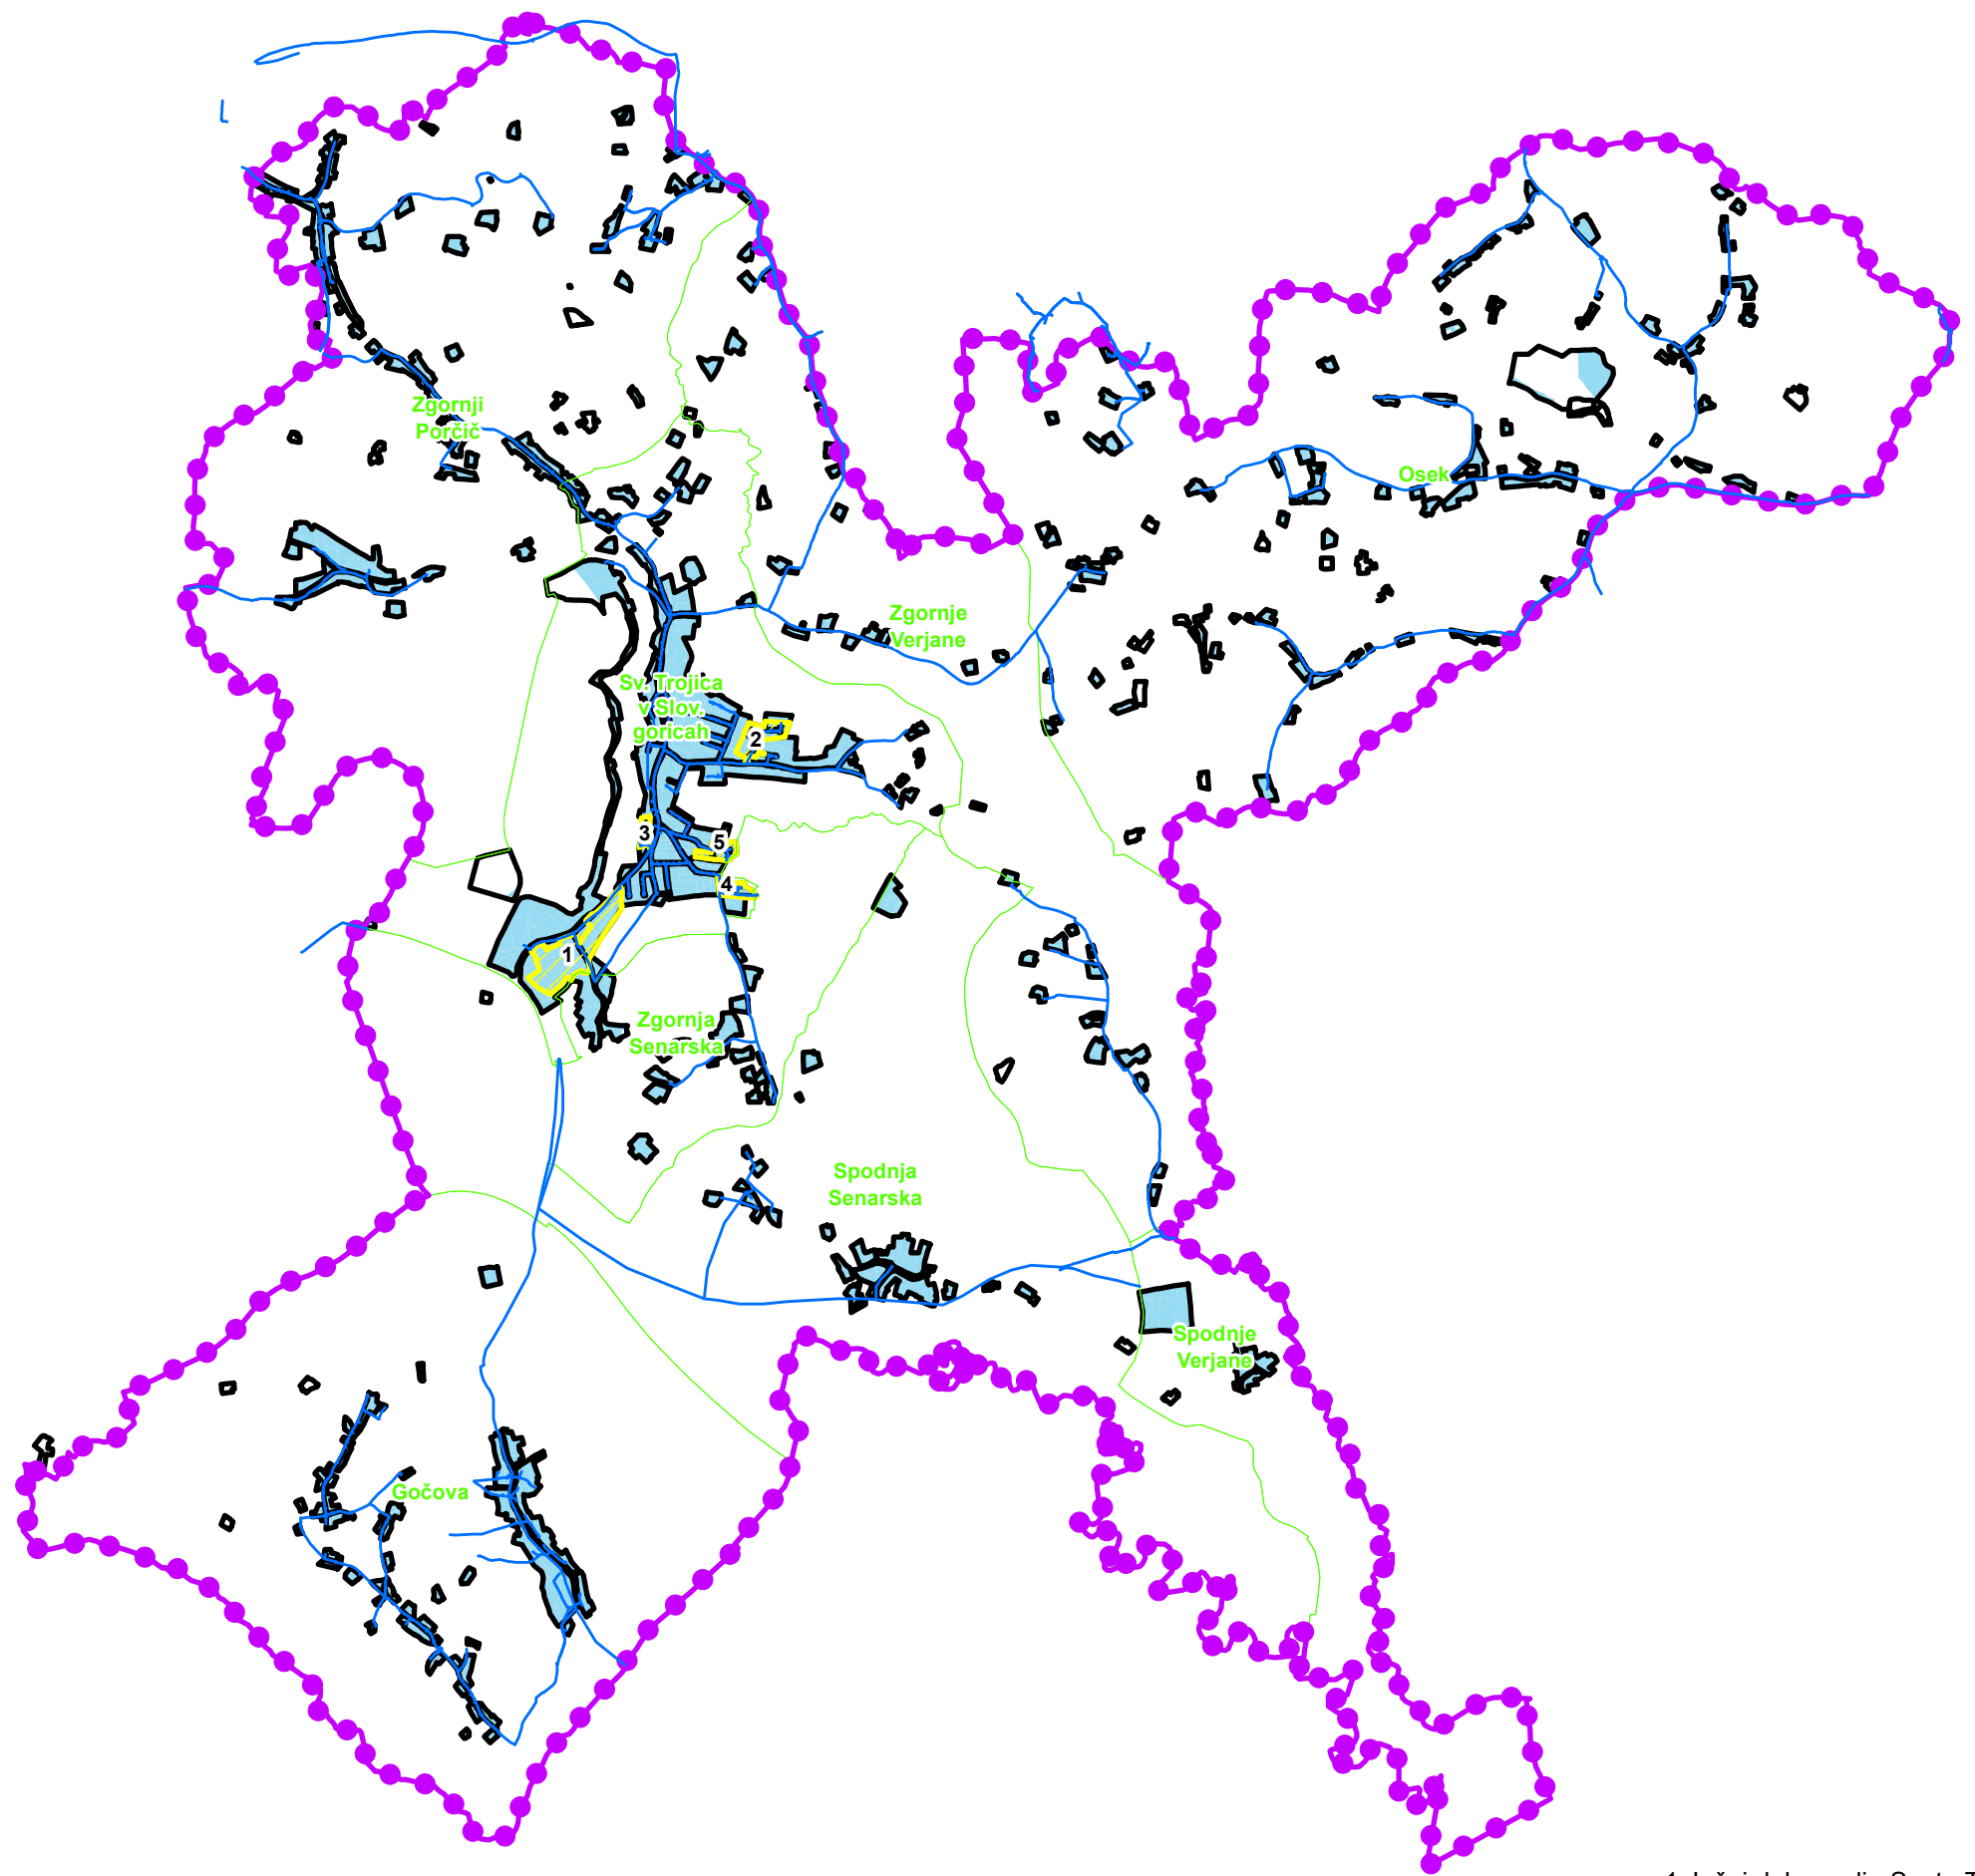

Sveta Trojica v Slovenskih goricah

Prikaz območij, priključenih na vodovodno omrežje

- 1 Južni del naselja Sveta Trojica
- 2 Med Cafovo in Slovensko ulico
- 3 Nad jezerom
- 4 Sv. trojica - Pot v Dobravo
- 5 Zgornja Senarska

Legenda

- meja občine
- meja naselja
- vodovodno omrežje
- posebni program opremljanja
- območje z vodovodnim omrežjem