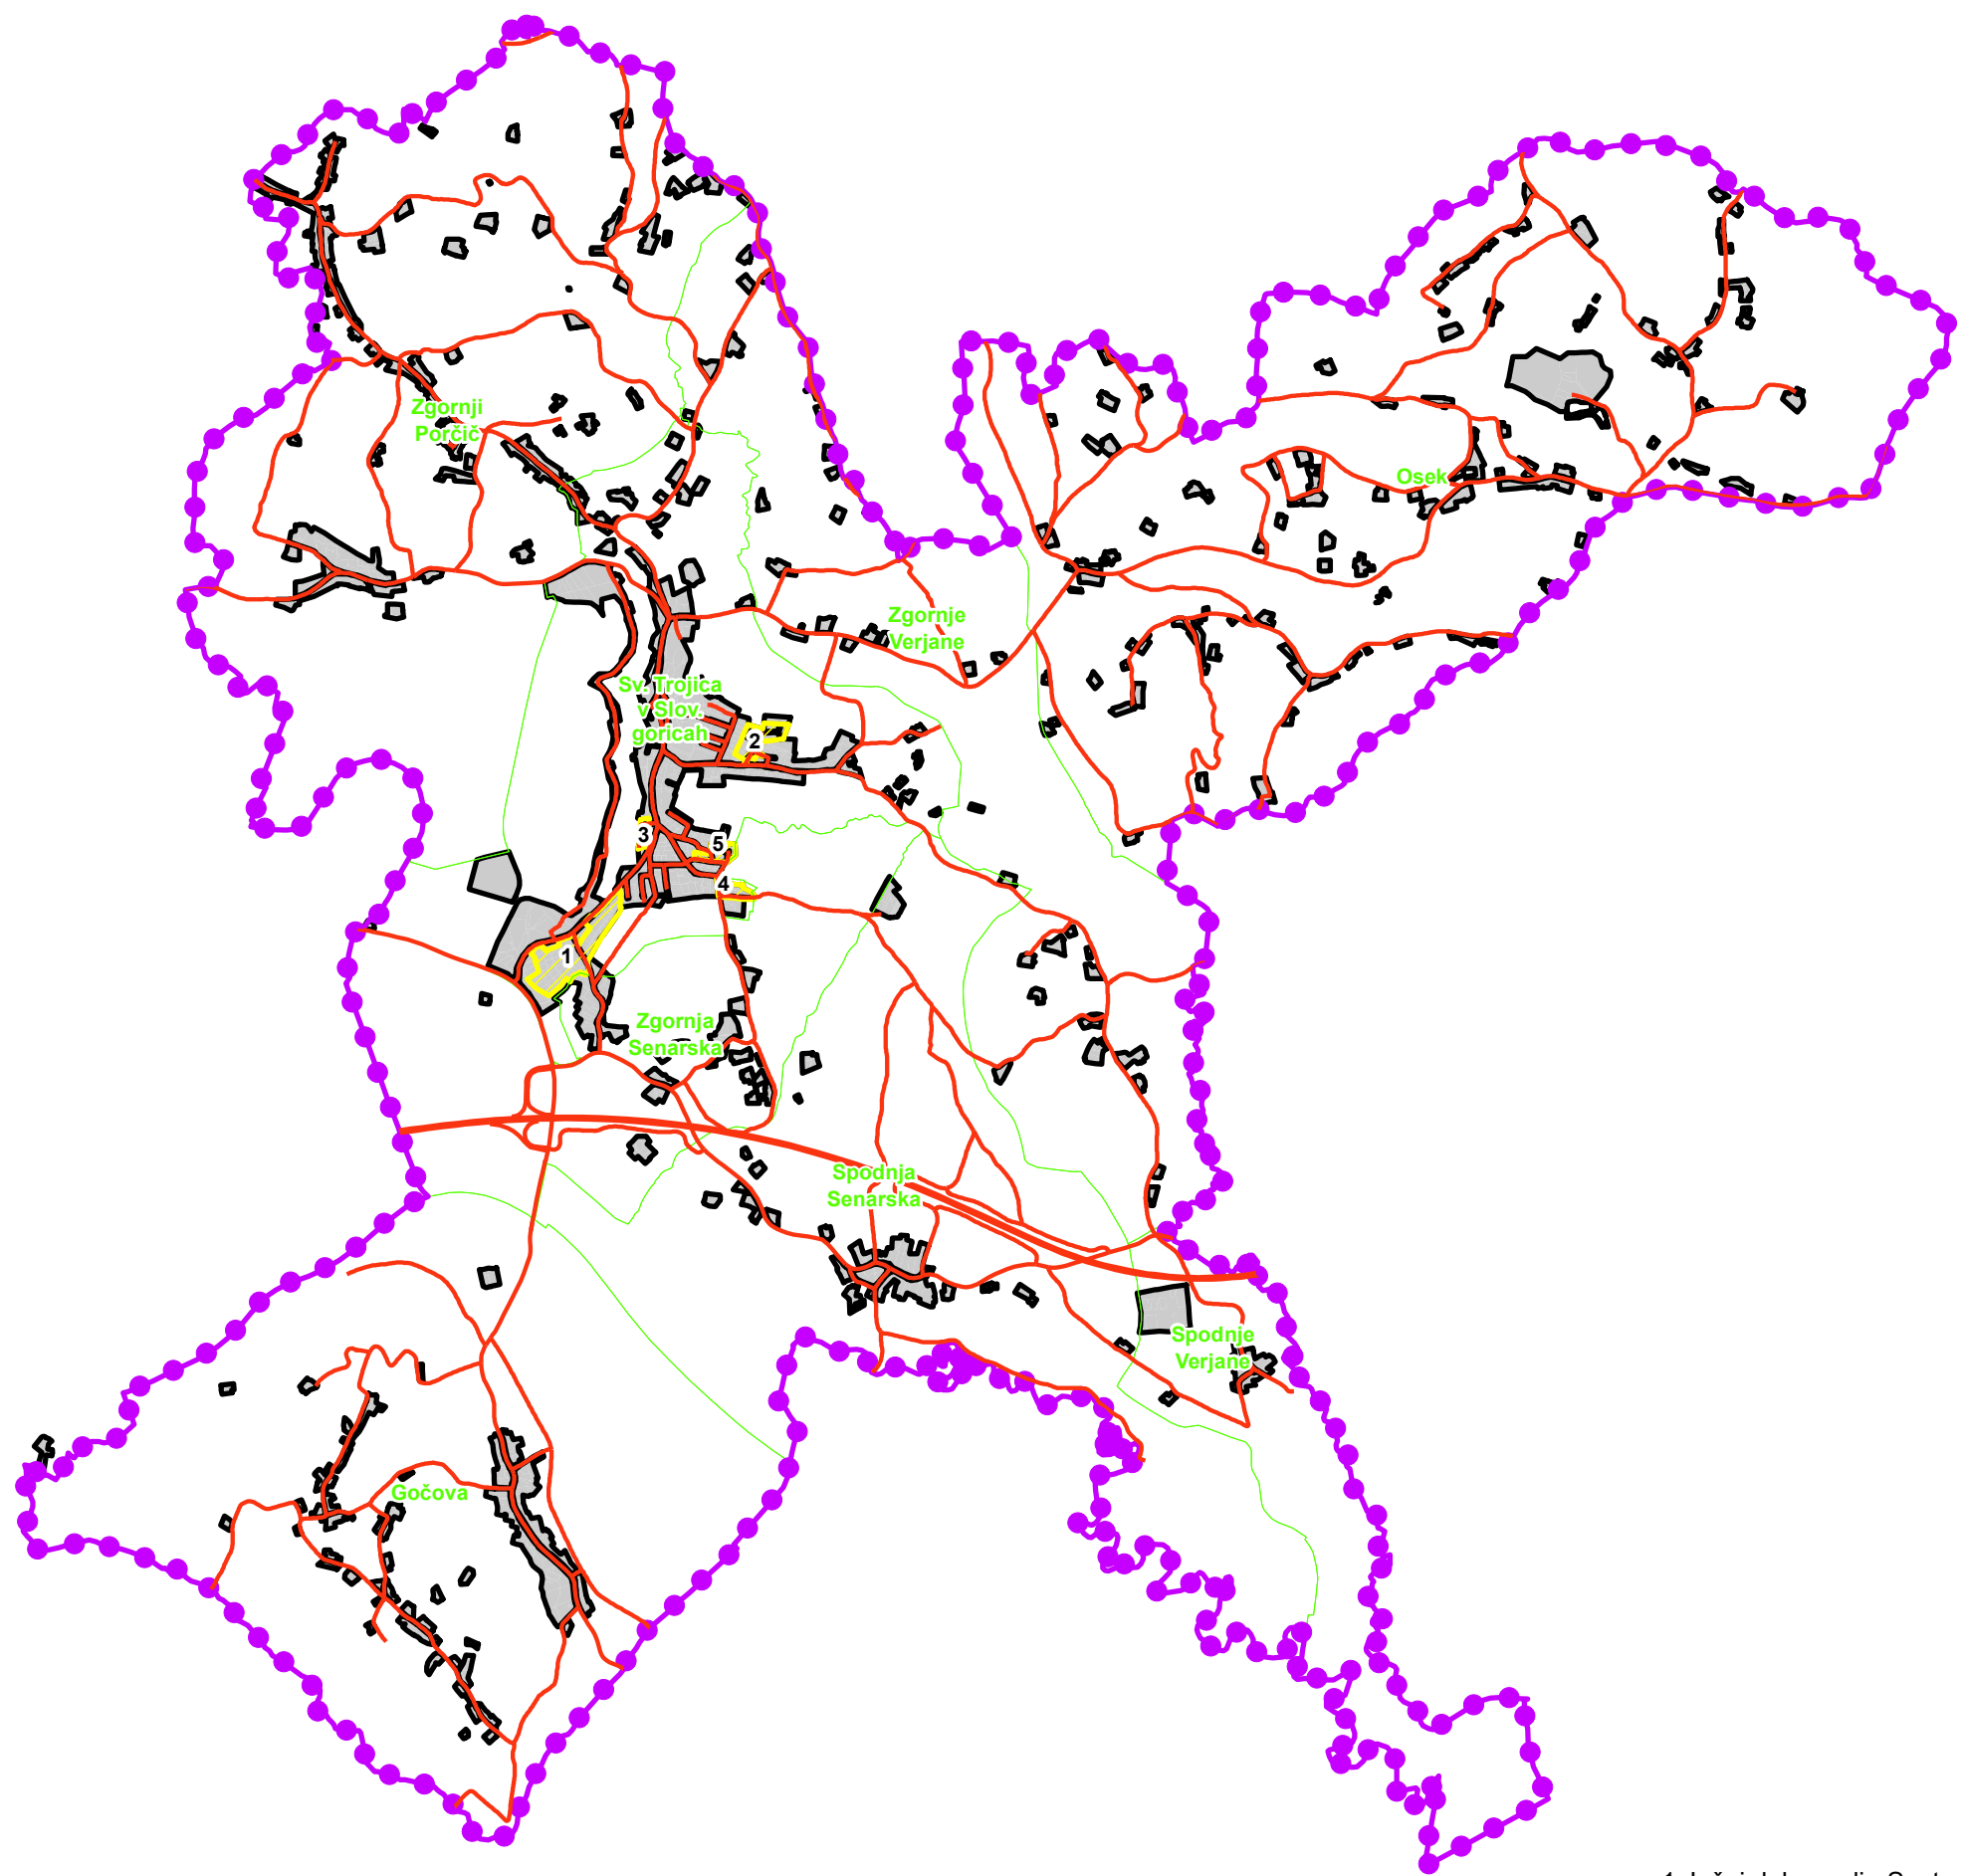

Občina Sveta Trojica v Slovenskih goricah

Prikaz območij s povezavo na cestno omrežje

- 1 Južni del naselja Sveta Trojica
- 2 Med Cafovo in Slovensko ulico
- 3 Nad jezerom
- 4 Sv. trojica - Pot v Dobravo
- 5 Zgornja Senarska

Legenda

-  meja občine  meja naselja  cestno omrežje  posebni program opremljanja  območje s cestnim omrežjem