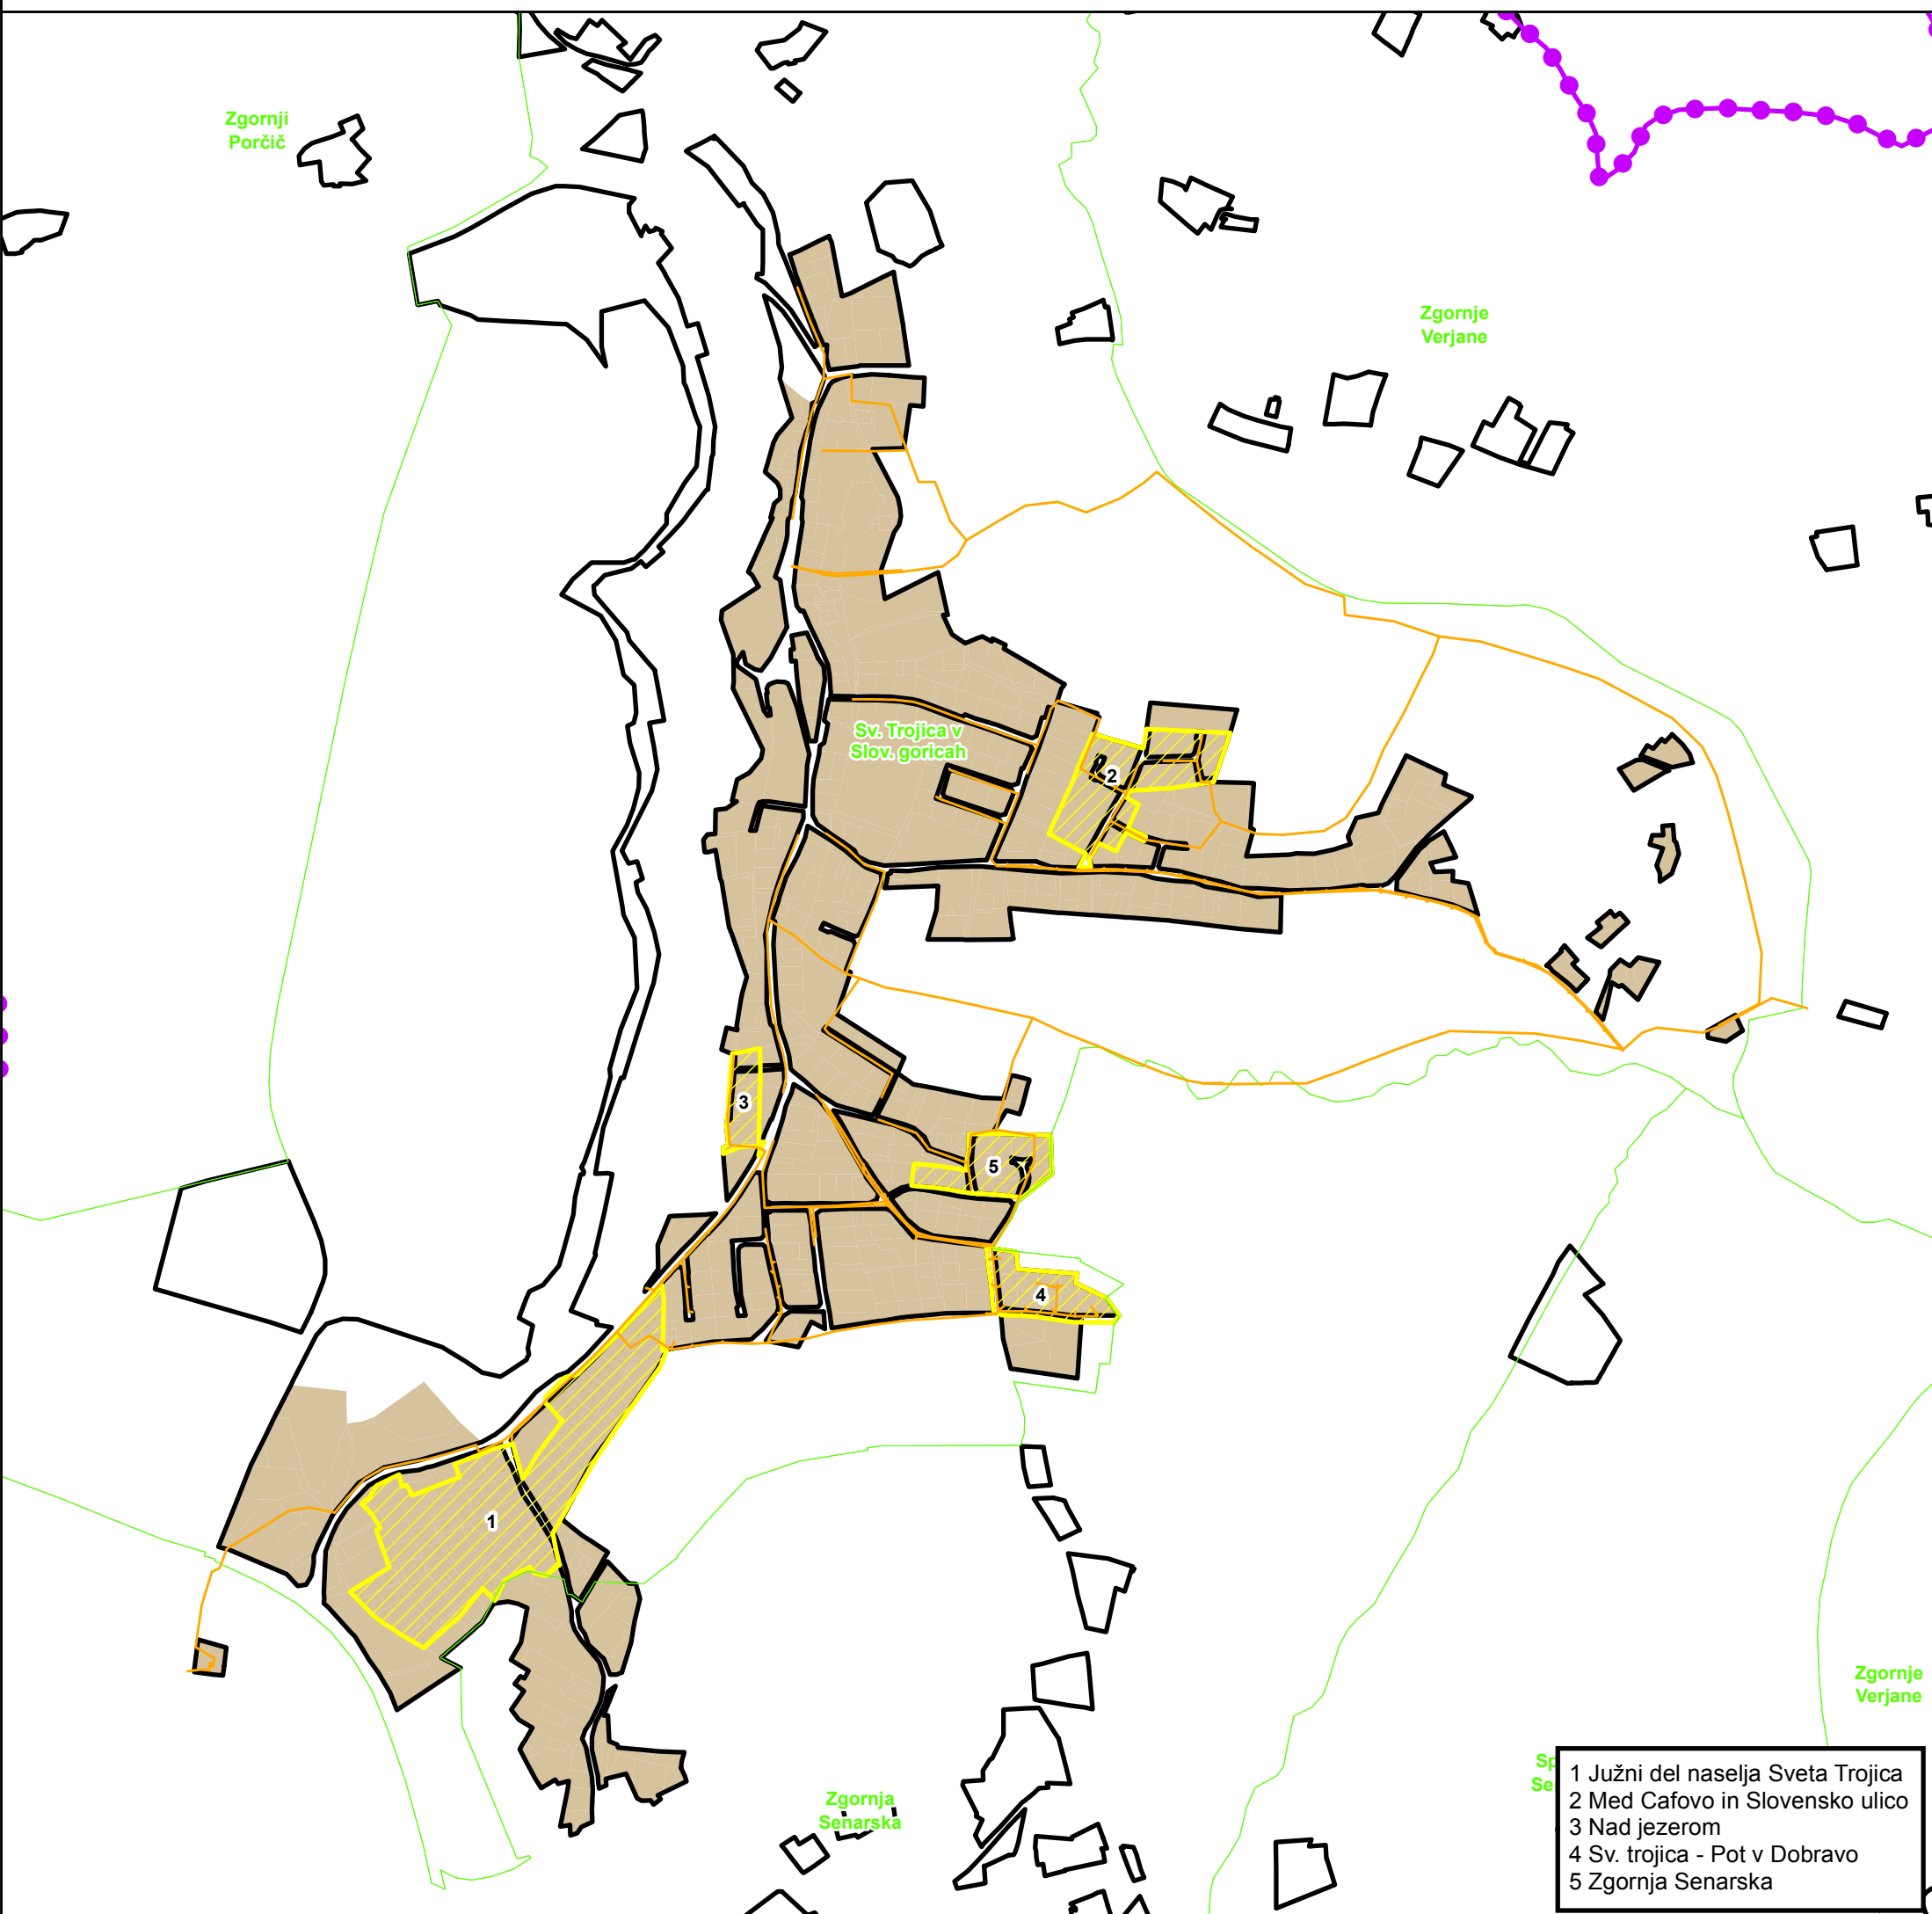

Sveta Trojica v Slovenskih goricah

Prikaz območij, priključenih na kanalizacijsko omrežje

Legenda

meja občine meja naselja kanalizacijsko omrežje posebni program opremljanja območje s kanalizacijskim omrežjem