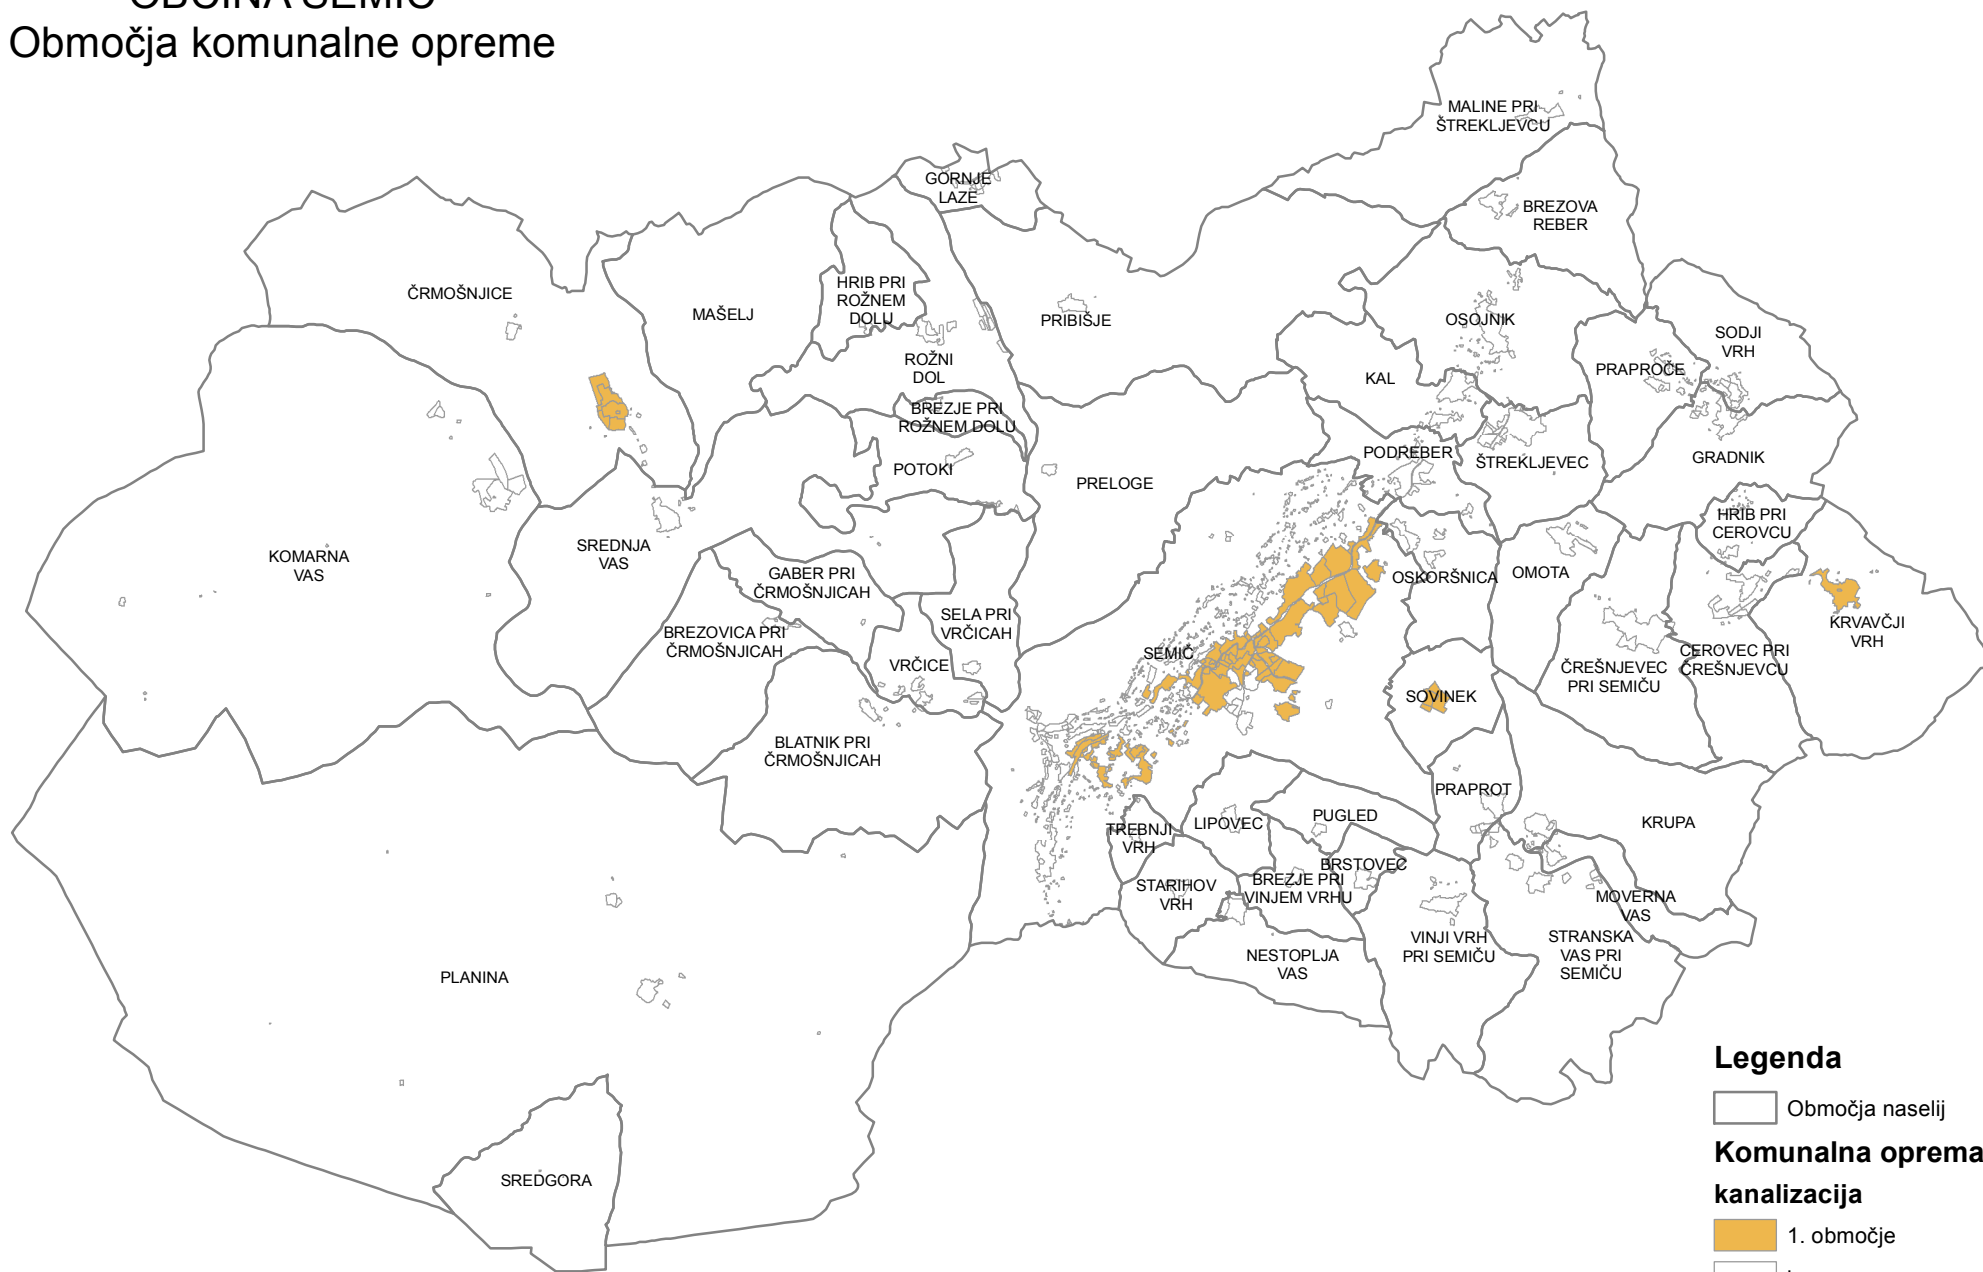

OBČINA SEMIČ

Območja komunalne opreme

Legenda

- Območja naselij
- Komunalna oprema**
- kanalizacija**
- 1. območje
- brez