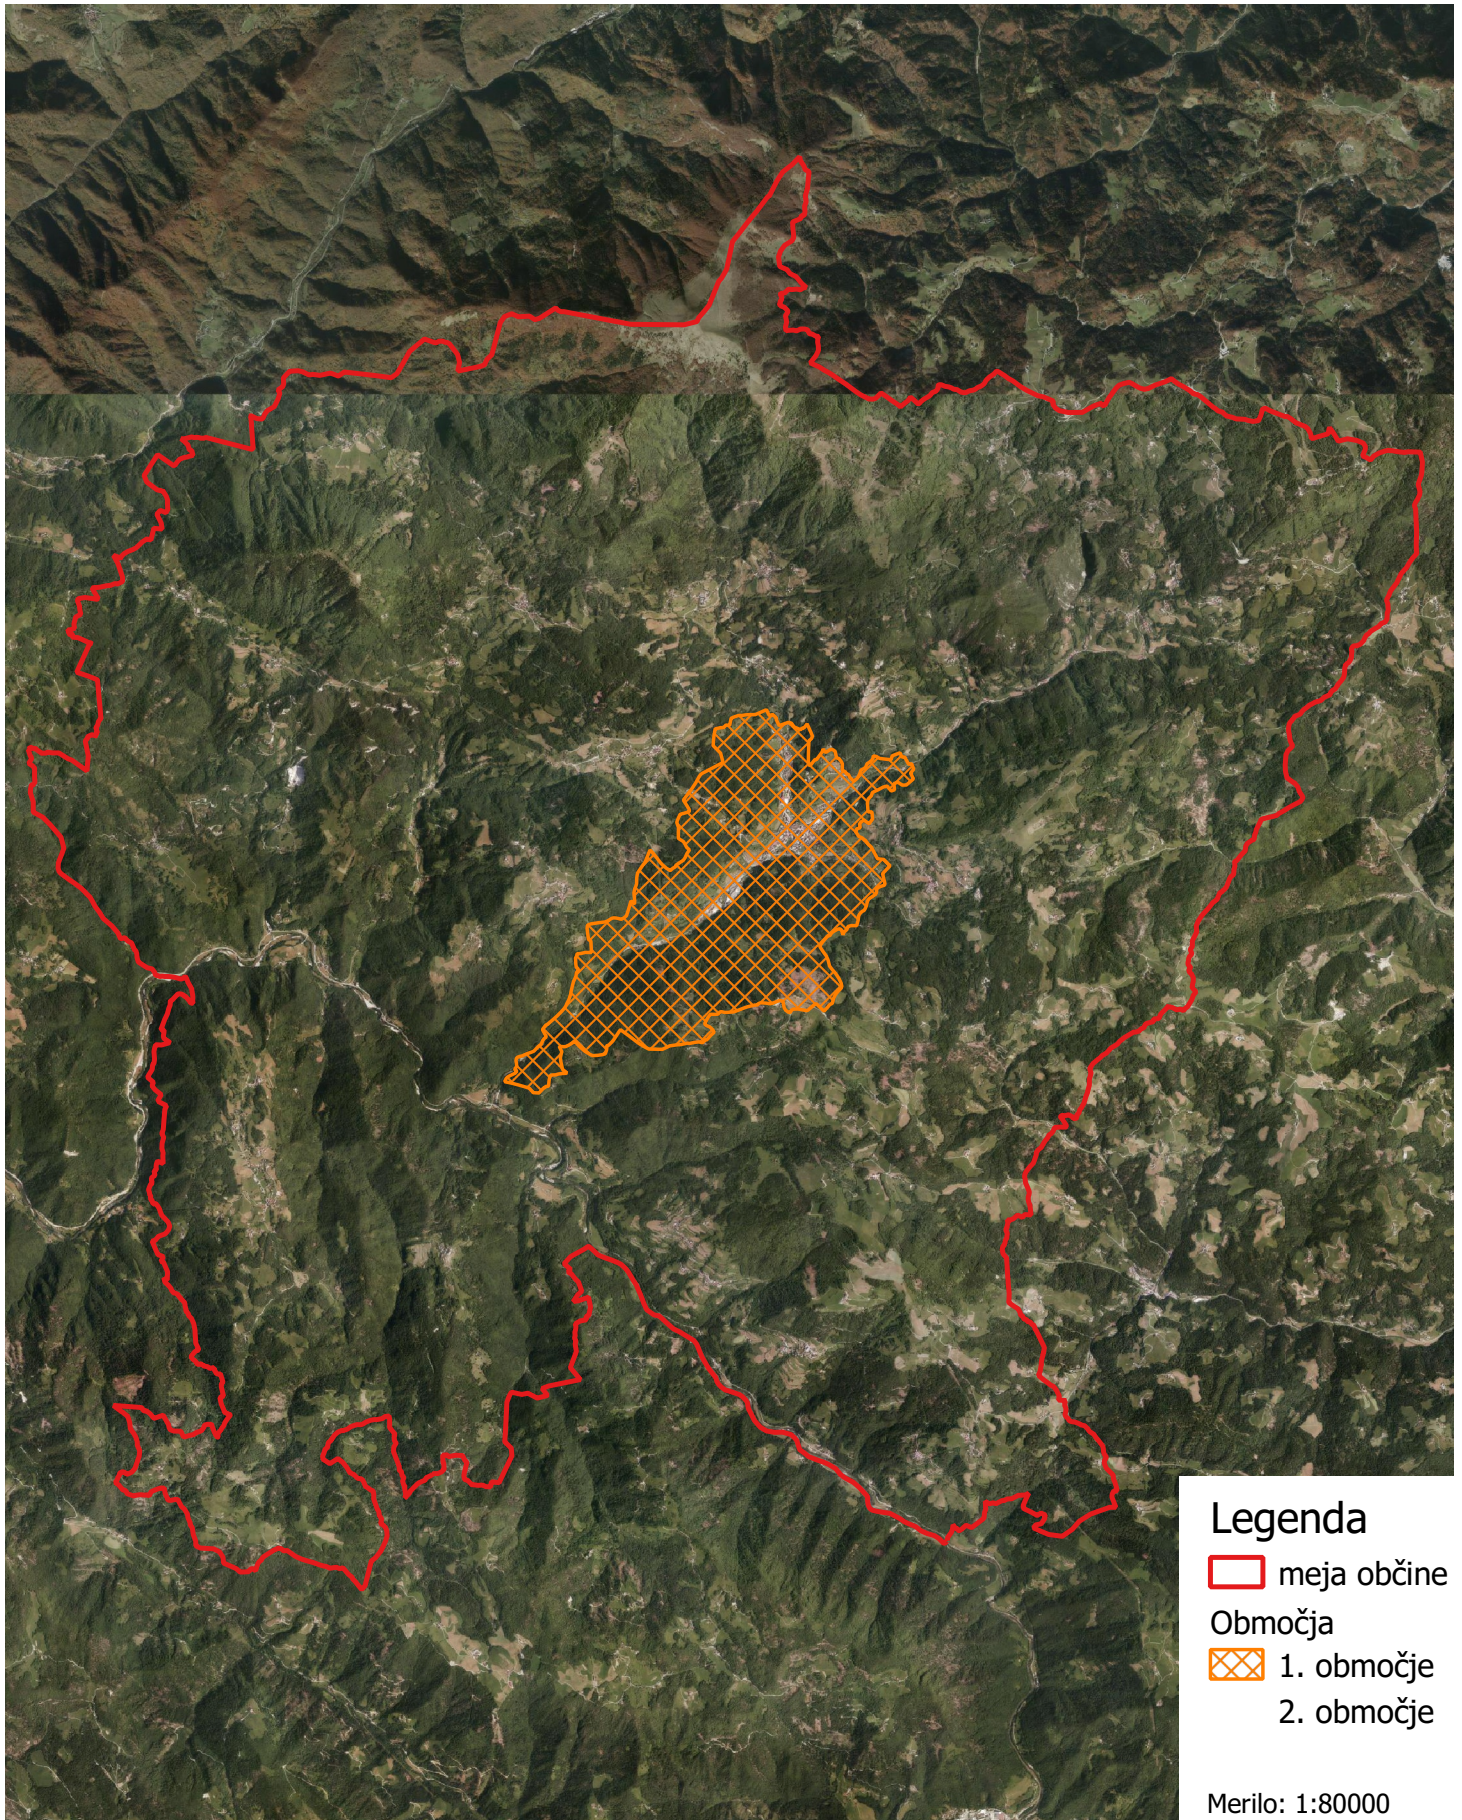

PRILOGA 1:

OBČINA CERKNO

Pregledna karta območij odmere nadomestila za uporabo
stavbnega zemljišča

Legenda

 meja občine

Območja

 1. območje

2. območje

Merilo: 1:80000