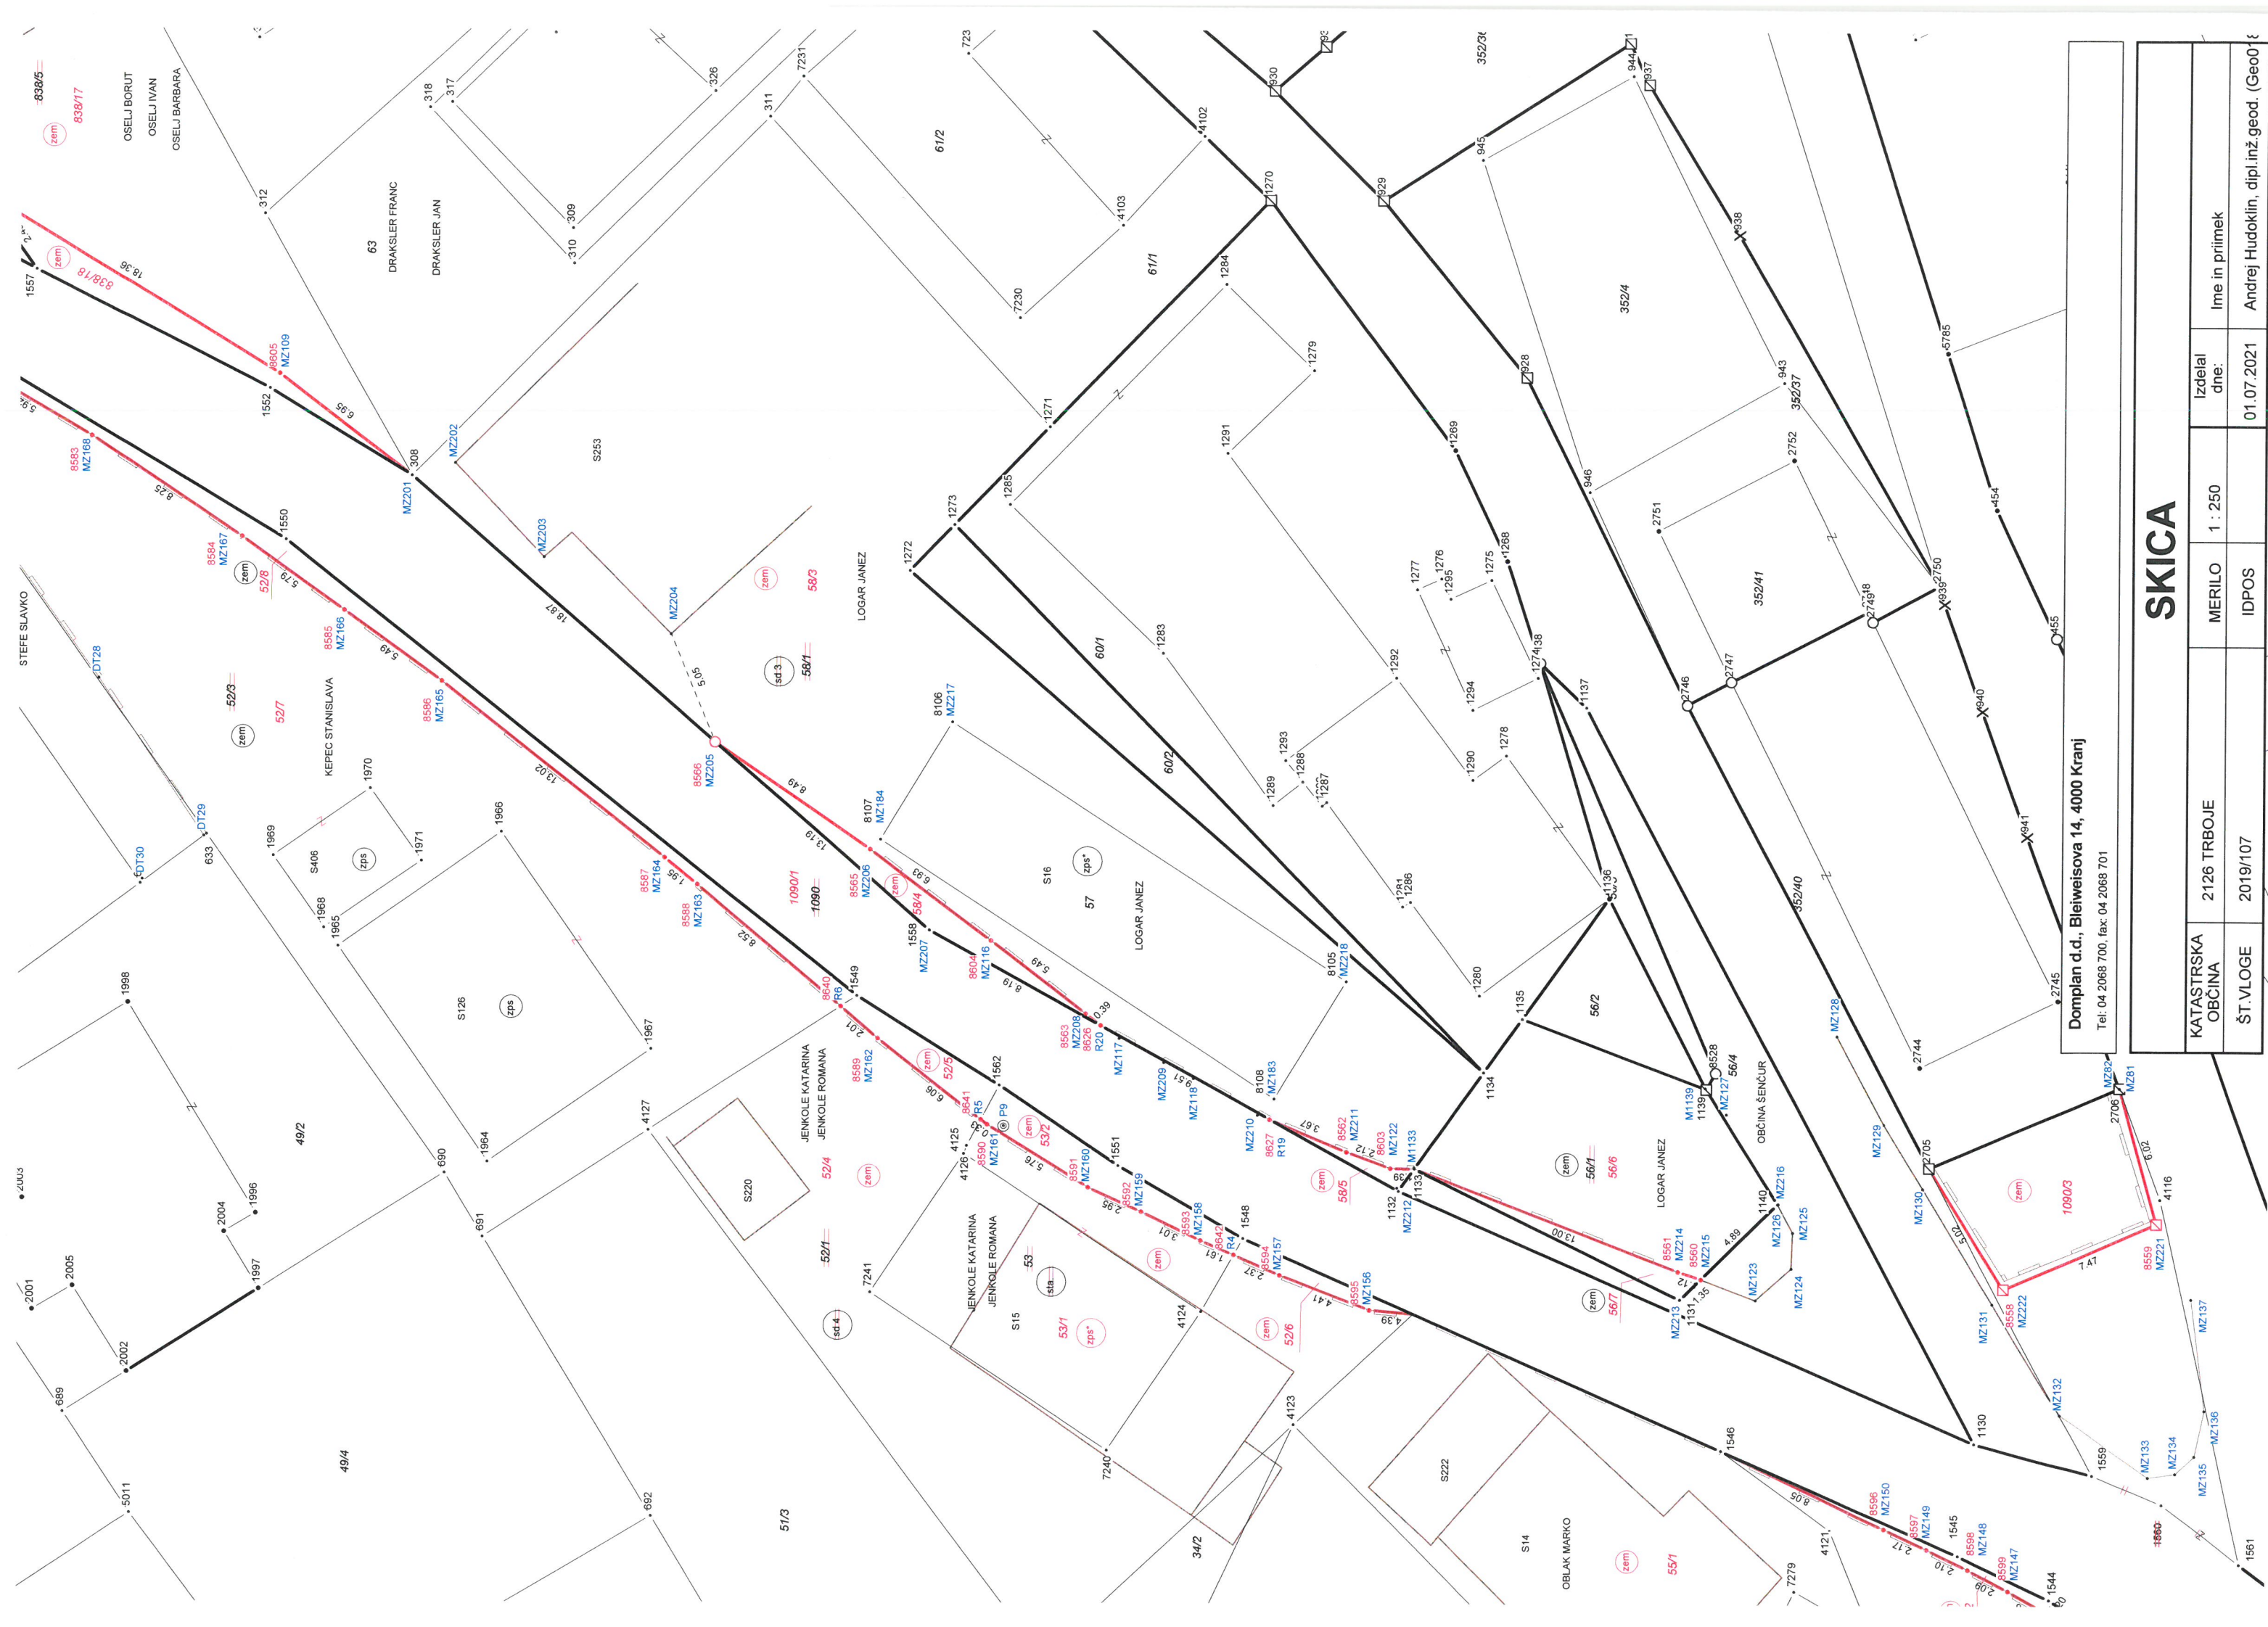

SKICA

KATASTRSKA OBČINA	2126 TRBOJE	MERILO	1 : 250	Izdelač dne:	Ime in priimek
ŠT.VLOGE	2019/107	IDPOS		01.07.2021	Andrej Hudoklin, dipl.inž.geod. (Geo0187)

Domplan d.d., Bleiweisova 14, 4000 Kranj
 Tel: 04 2068 700, fax: 04 2068 701

SKICA			
KATASTRSKA OBČINA	2126 TRBOJE	MERILO	1 : 250
ŠT.VLOGE	2019/107	IDPOS	
		Ime in priimek	Andrej Hudoklin, dipl.inž.geod.
		Izdela dne:	01.07.2021

Domplan d.d., Bleiweisova 14, 4000 Kranj
 Tel: 04 2068 700, fax: 04 2068 701

SKICA

KATASTRSKA OBČINA	2126 TRBOJE	Izdelal dne:	Ime in priimek
ŠT.VLOGE	2019/107	IDPOS	01.07.2021
		Andrej Hudoklin, dipl.inž.geod. (Geo018)	

Domplan d.d., Bleiweisova 14, 4000 Kranj

Tel: 04 2068 700, fax: 04 2068 701

SKICA

KATASTRSKA OBČINA	2126 TRBOJE	MERILO	1 : 250	Izdelal dne:	Ime in priimek
ŠT.VLOGE	2019/107	IDPOS		01.07.2021	Andrej Hudoklin, dipl.inž.geod. (Geo0'87