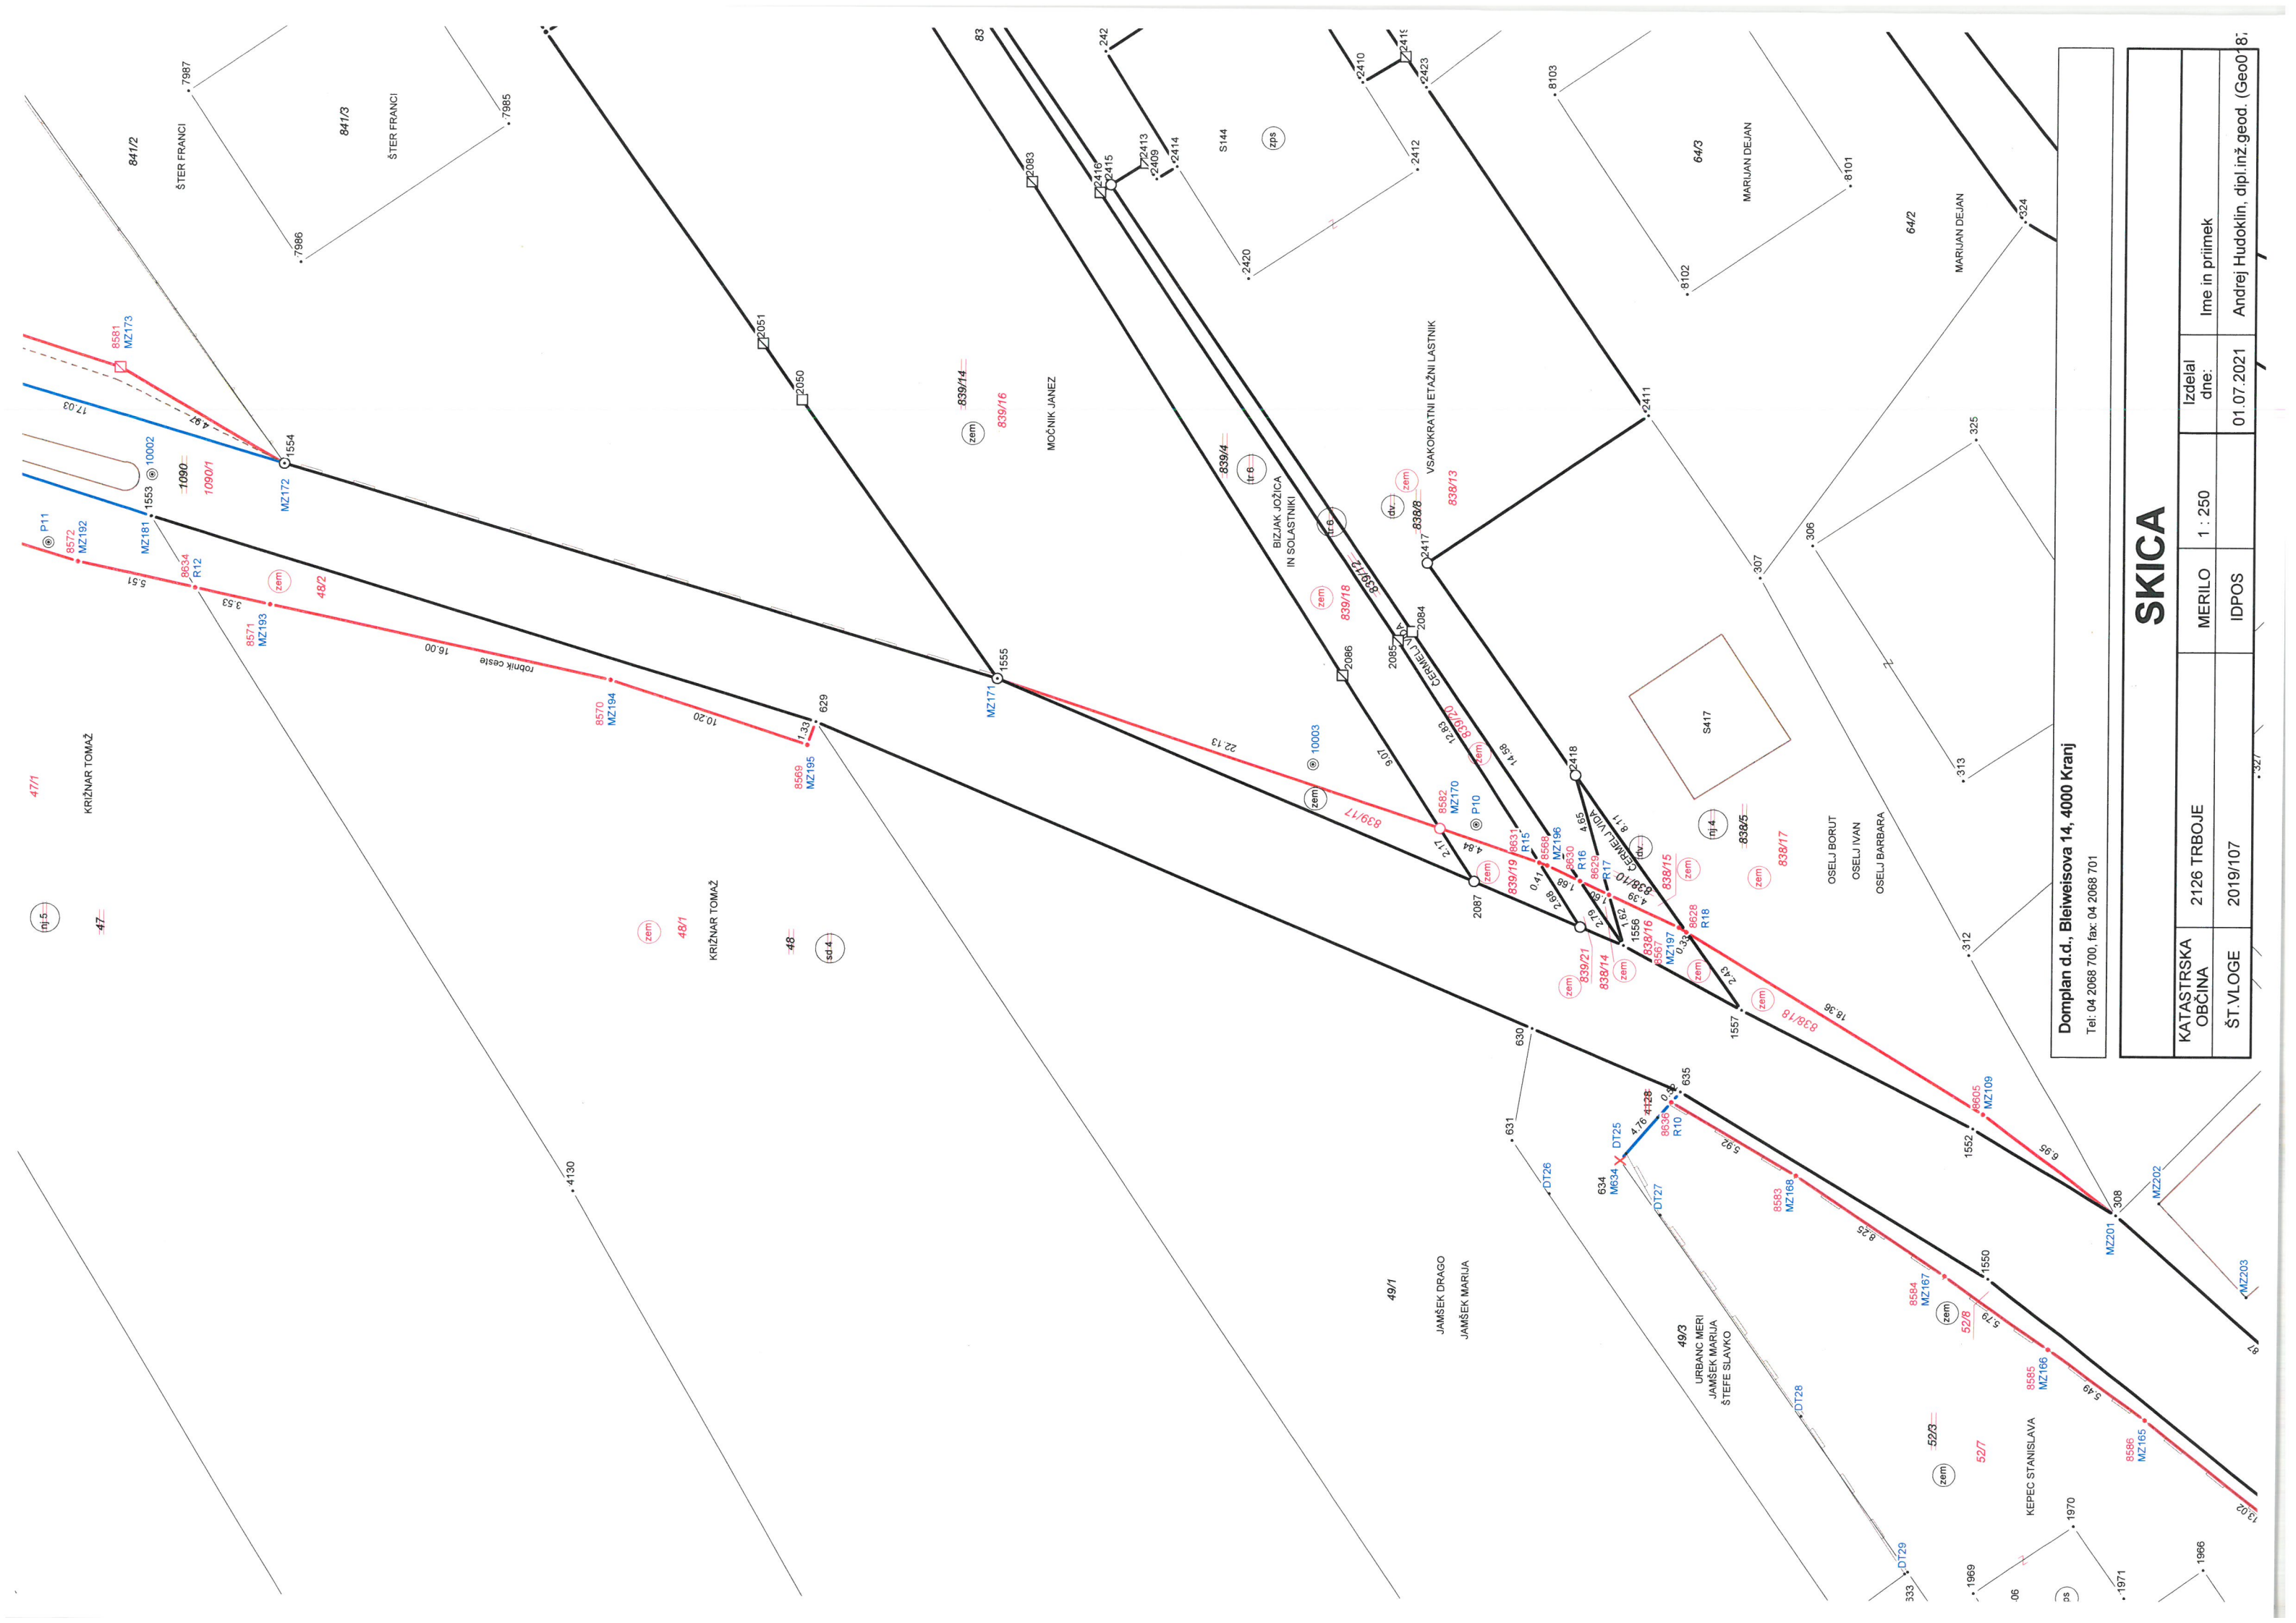

SKICA

KATASTRSKA OBČINA	2126 TRBOJE	MERILO	1 : 250	Izdelač dne:	Ime in priimek
ŠT.VLOGE	2019/107	IDPOS		01.07.2021	Andrej Hudoklin, dipl.inž.geod. (Geo0187)

Domplan d.d., Bleiweisova 14, 4000 Kranj
 Tel: 04 2068 700, fax: 04 2068 701

SKICA			
KATASTRSKA OBČINA	2126 TRBOJE	MERILO	1 : 250
ŠT.VLOGE	2019/107	IDPOS	
		Ime in priimek	Andrej Hudoklin, dipl.inž.geod.
		Izdela dne:	01.07.2021

Domplan d.d., Bleiweisova 14, 4000 Kranj
 Tel: 04 2068 700, fax: 04 2068 701

SKICA

KATASTRSKA OBČINA	2126 TRBOJE	Izdelal dne:	Ime in priimek
ŠT.VLOGE	2019/107	IDPOS	01.07.2021
		Andrej Hudoklin, dipl.inž.geod. (Geo018)	

Domplan d.d., Bleiweisova 14, 4000 Kranj

Tel: 04 2068 700, fax: 04 2068 701

SKICA

KATASTRSKA OBČINA	2126 TRBOJE	MERILO	1 : 250	Izdelal dne:	Ime in priimek
ŠT.VLOGE	2019/107	IDPOS		01.07.2021	Andrej Hudoklin, dipl.inž.geod. (Geo0'87