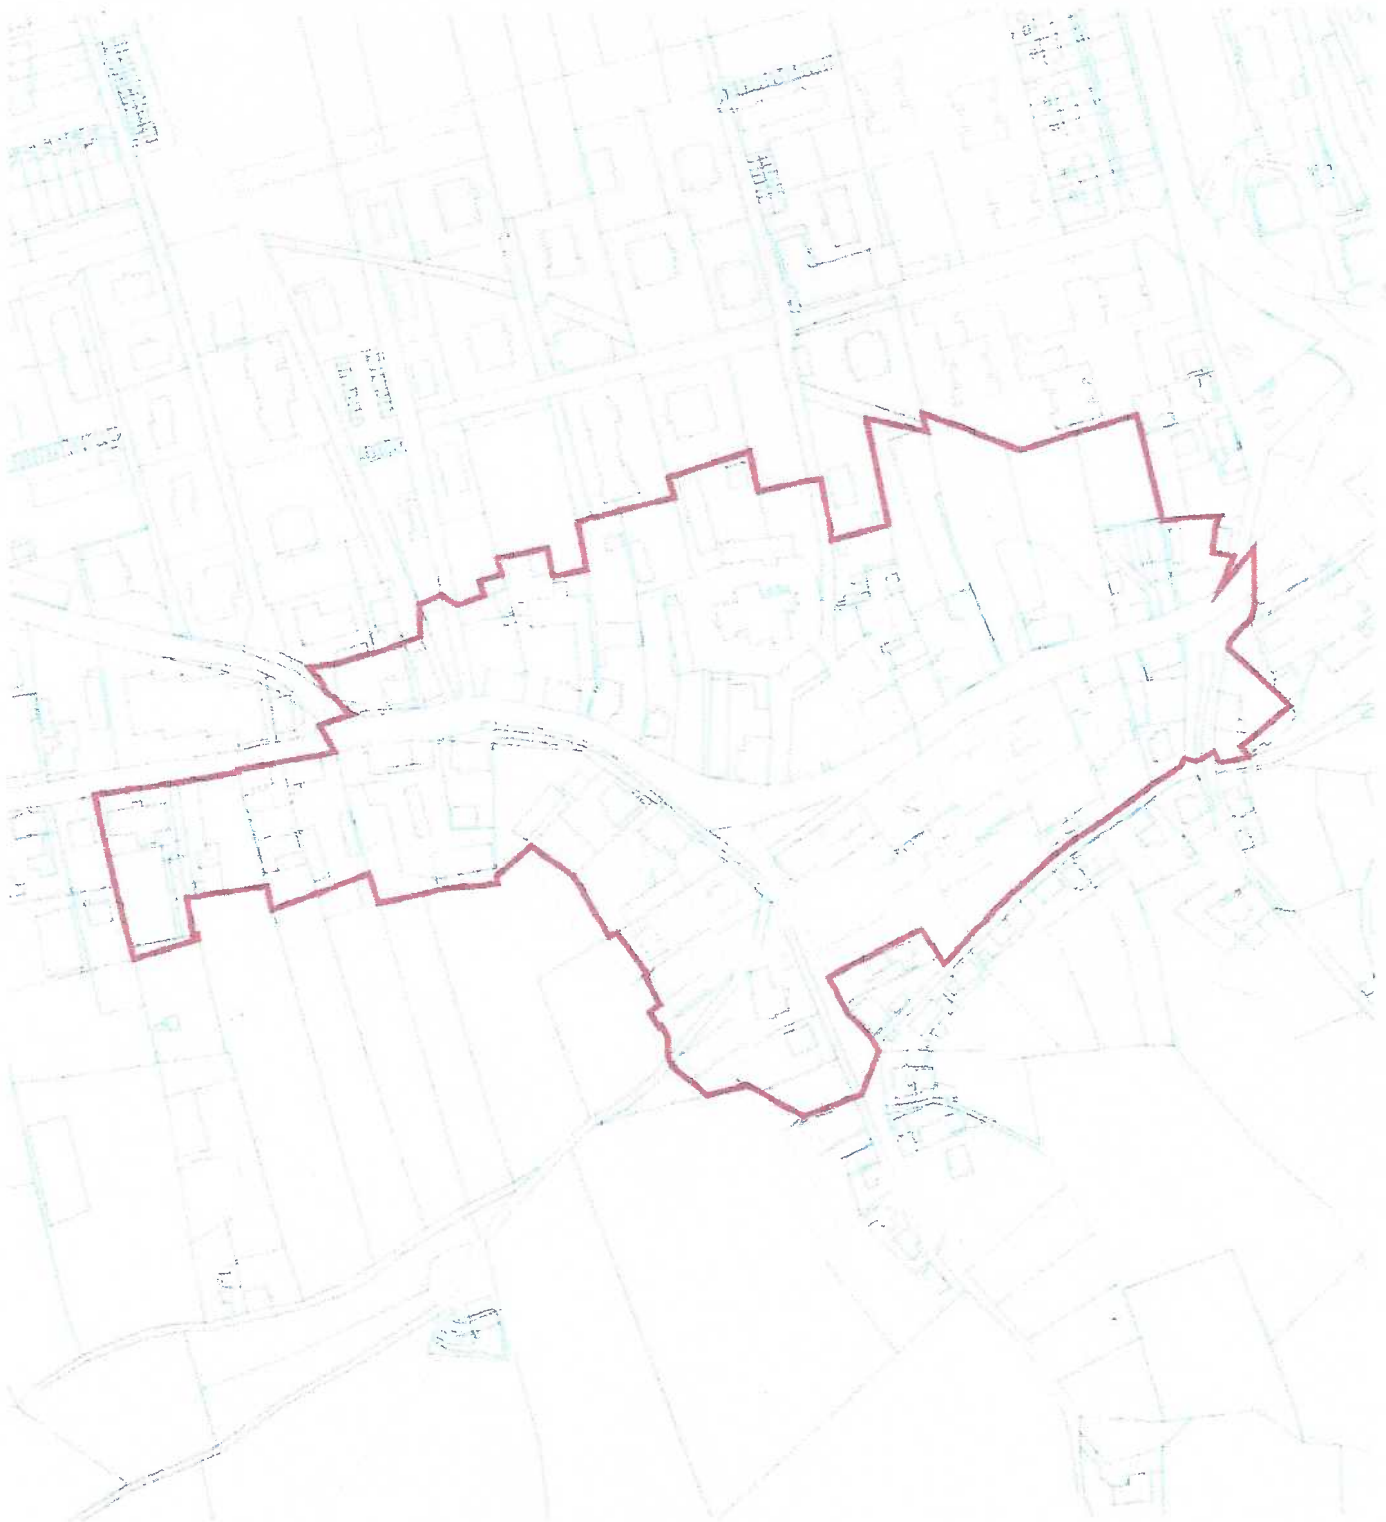

PREVIDEN ORIS KRČITVE TRŠKEGA JEDRA

NEPREMIČNINE, KATERIM SE ODVZAME STATUS NEPREMIČNEGA KULTURNEGA SPOMENIKA

ZVIKDS OE MARIBOR
SLOMSKOV TRG 6
2000 MARIBOR

DATUM IZRISA : 25.07.2017

TTNS RUŠE 16

EŠD 15743

- centroid
- ▭ območje enote
- ▭ vplivno območje

VIR ZA KARTOGRAFSKO OSNOVO:
- TEMELJNI TOPOGRAFSKI NAČRT 1:5000, 1:10000, DIGITALNI KATASTRSKI NAČRT, © GEODETIŠKA UPRAVA RS

MERILO 1:3000

• PREDVIDEN ORIS KRČITVE TRŠKEGA JEDRA