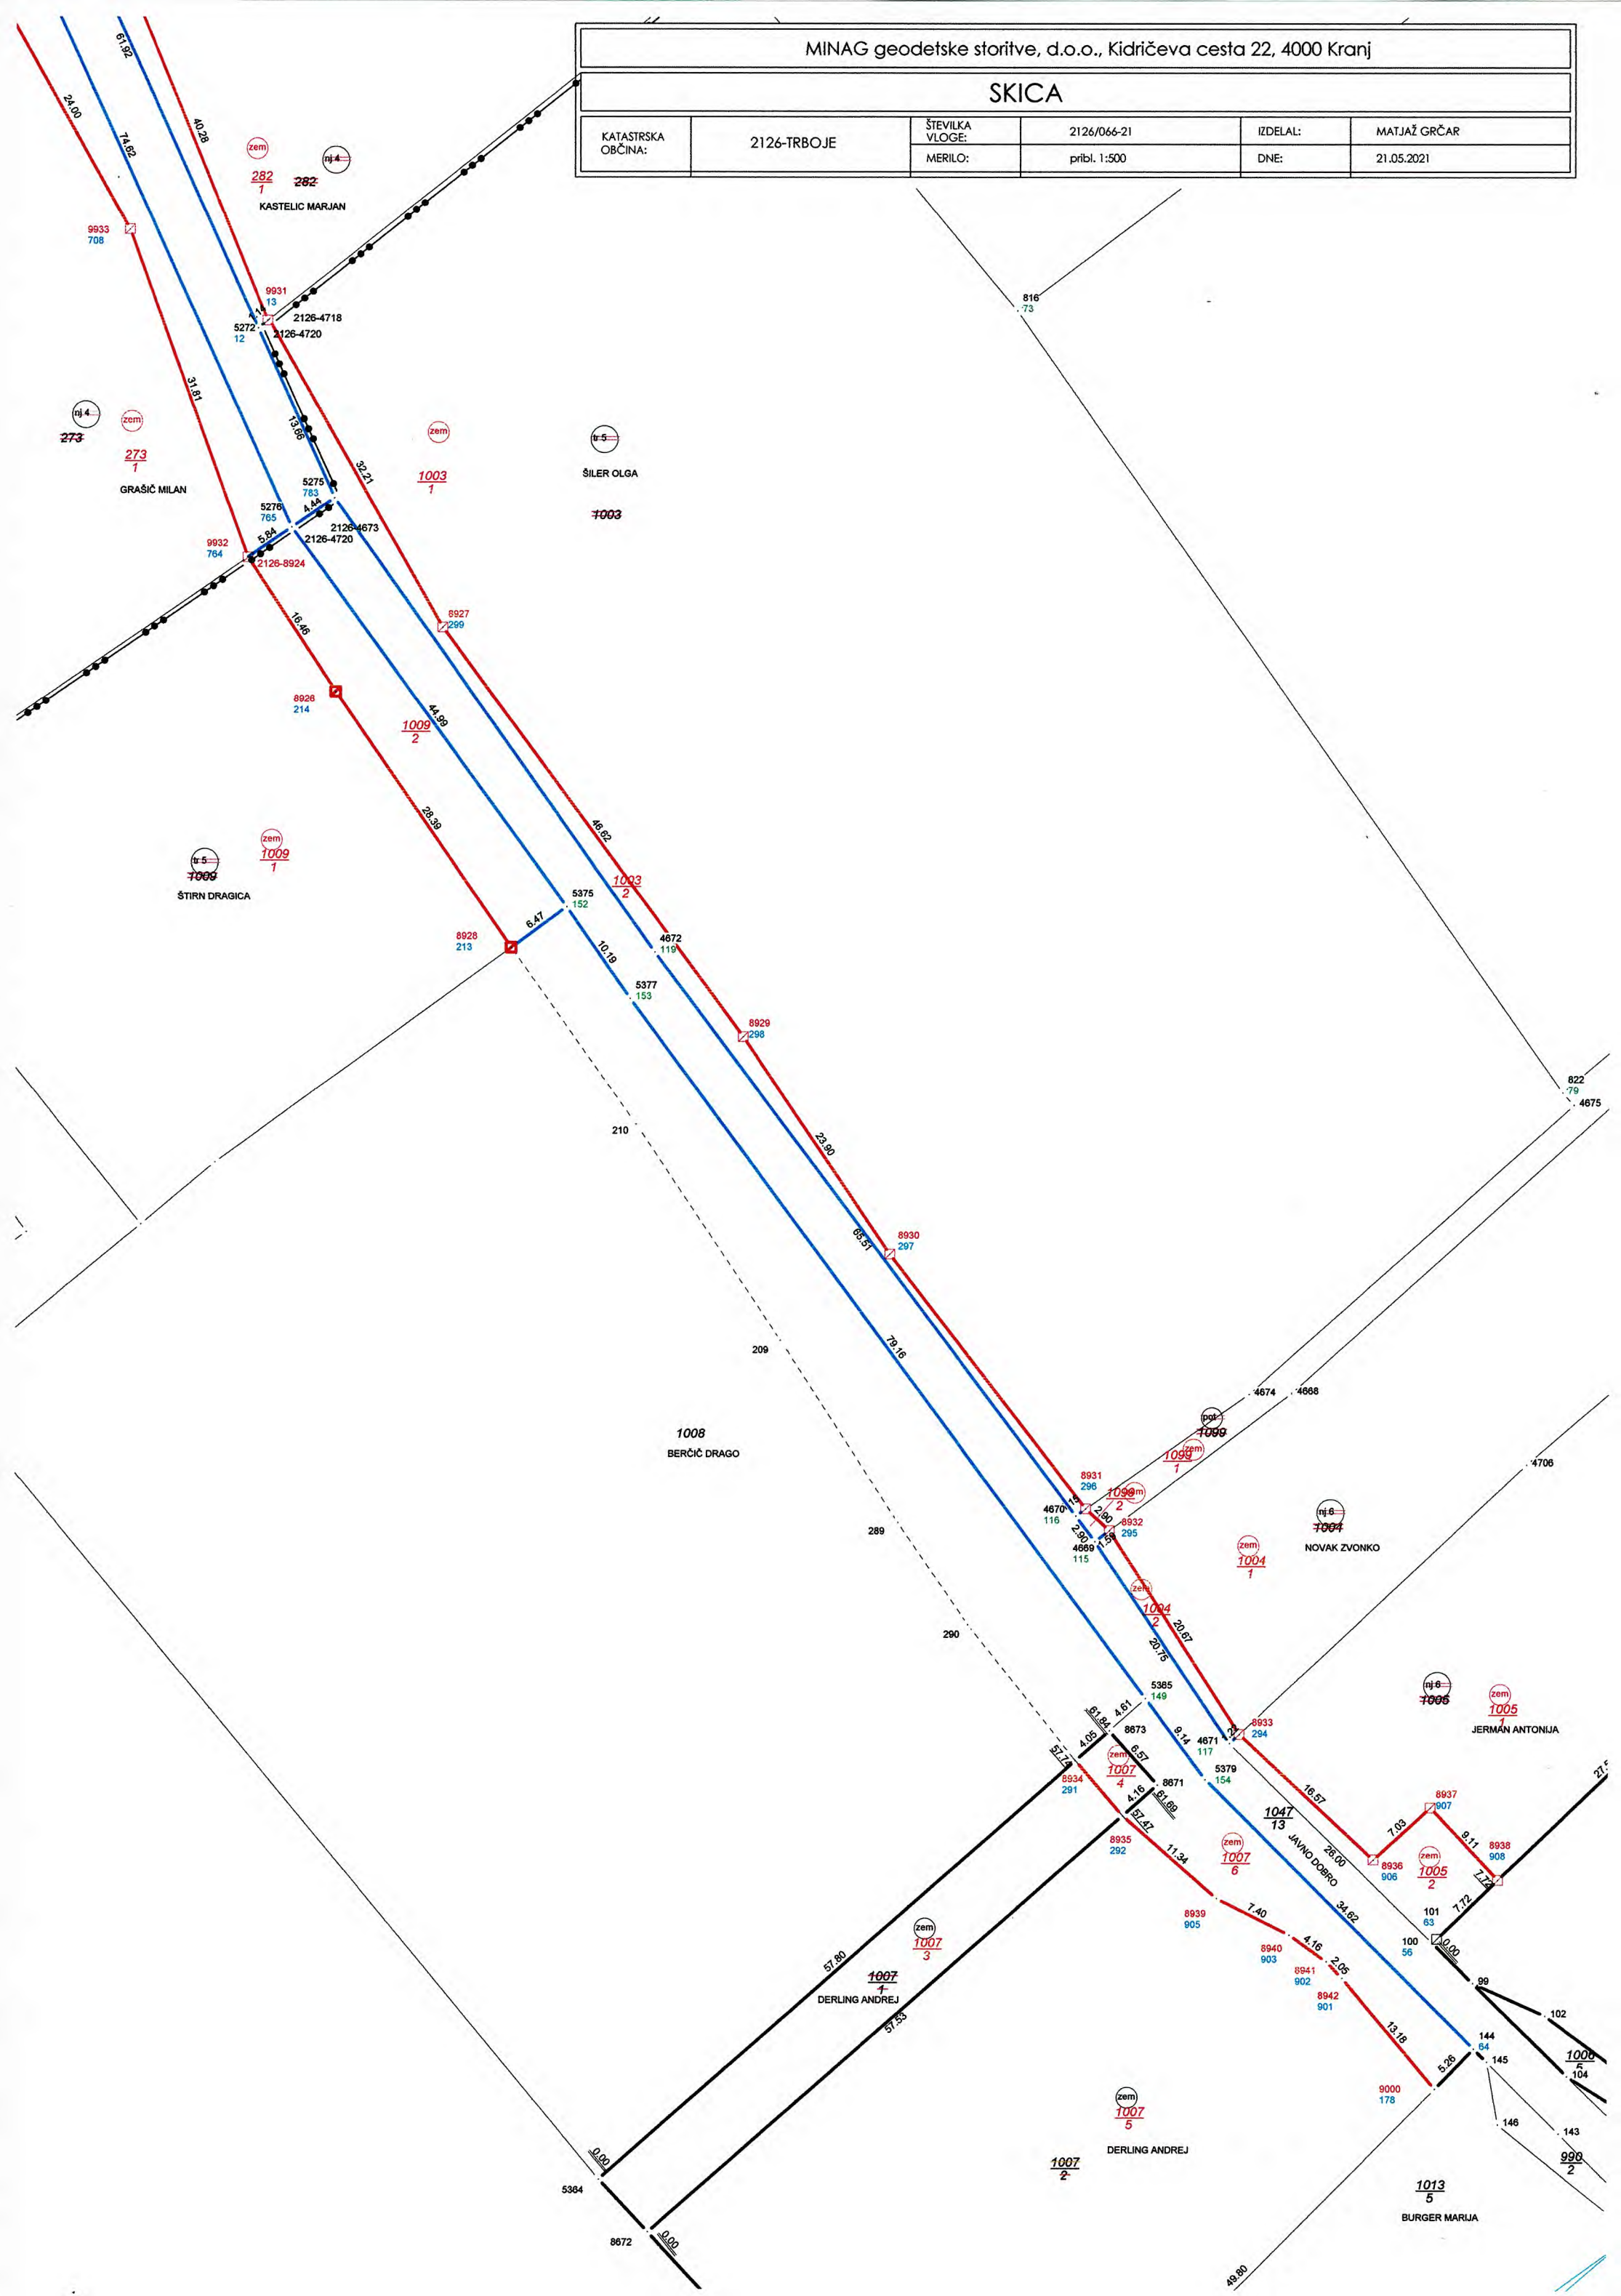

MINAG geodetske storitve, d.o.o., Kidričeva cesta 22, 4000 Kranj

SKICA

KATASTRSKA OBČINA:	2124-HRASTJE	ŠTEVILKA VLOGE:	2124/066-21	IZDELAL:	MATJAŽ GRČAR
		MERILO:	pribl. 1:400	DNE:	21.05.2021

GRAŠIČ MILAN
 JARC JANJA
 KASTELIC MARJAN
 SUŠNIK JANEZ
 DERLING ANDREJ
 KONC MATEJ
 RS SKLAD KM. ZEMLJIŠČ IN GOZDOV

MINAG geodetske storitve, d.o.o., Kidričeva cesta 22, 4000 Kranj					
SKICA					
KATASTRSKA OBČINA:	2124-HRASTJE	ŠTEVILKA VLOGE:	2124/066-21	IZDELAL:	MATJAŽ GRČAR
		MERILO:	pribl. 1:400	DNE:	21.05.2021

1008
BERČIČ DRAGO

SKICA

KATASTRSKA OBČINA:	2126-TRBOJE	ŠTEVILKA VLOGE:	2126/066-21	IZDELAL:	MATJAŽ GRČAR
		MERILO:	pribl. 1:500	DNE:	21.05.2021

SKICA

KATASTRSKA OBČINA:	2124-HRASTJE	ŠTEVILKA VLOGE:	2124/066-21	IZDELAL:	MATJAŽ GRČAR
		MERILO:	pribl. 1:400	DNE:	21.05.2021