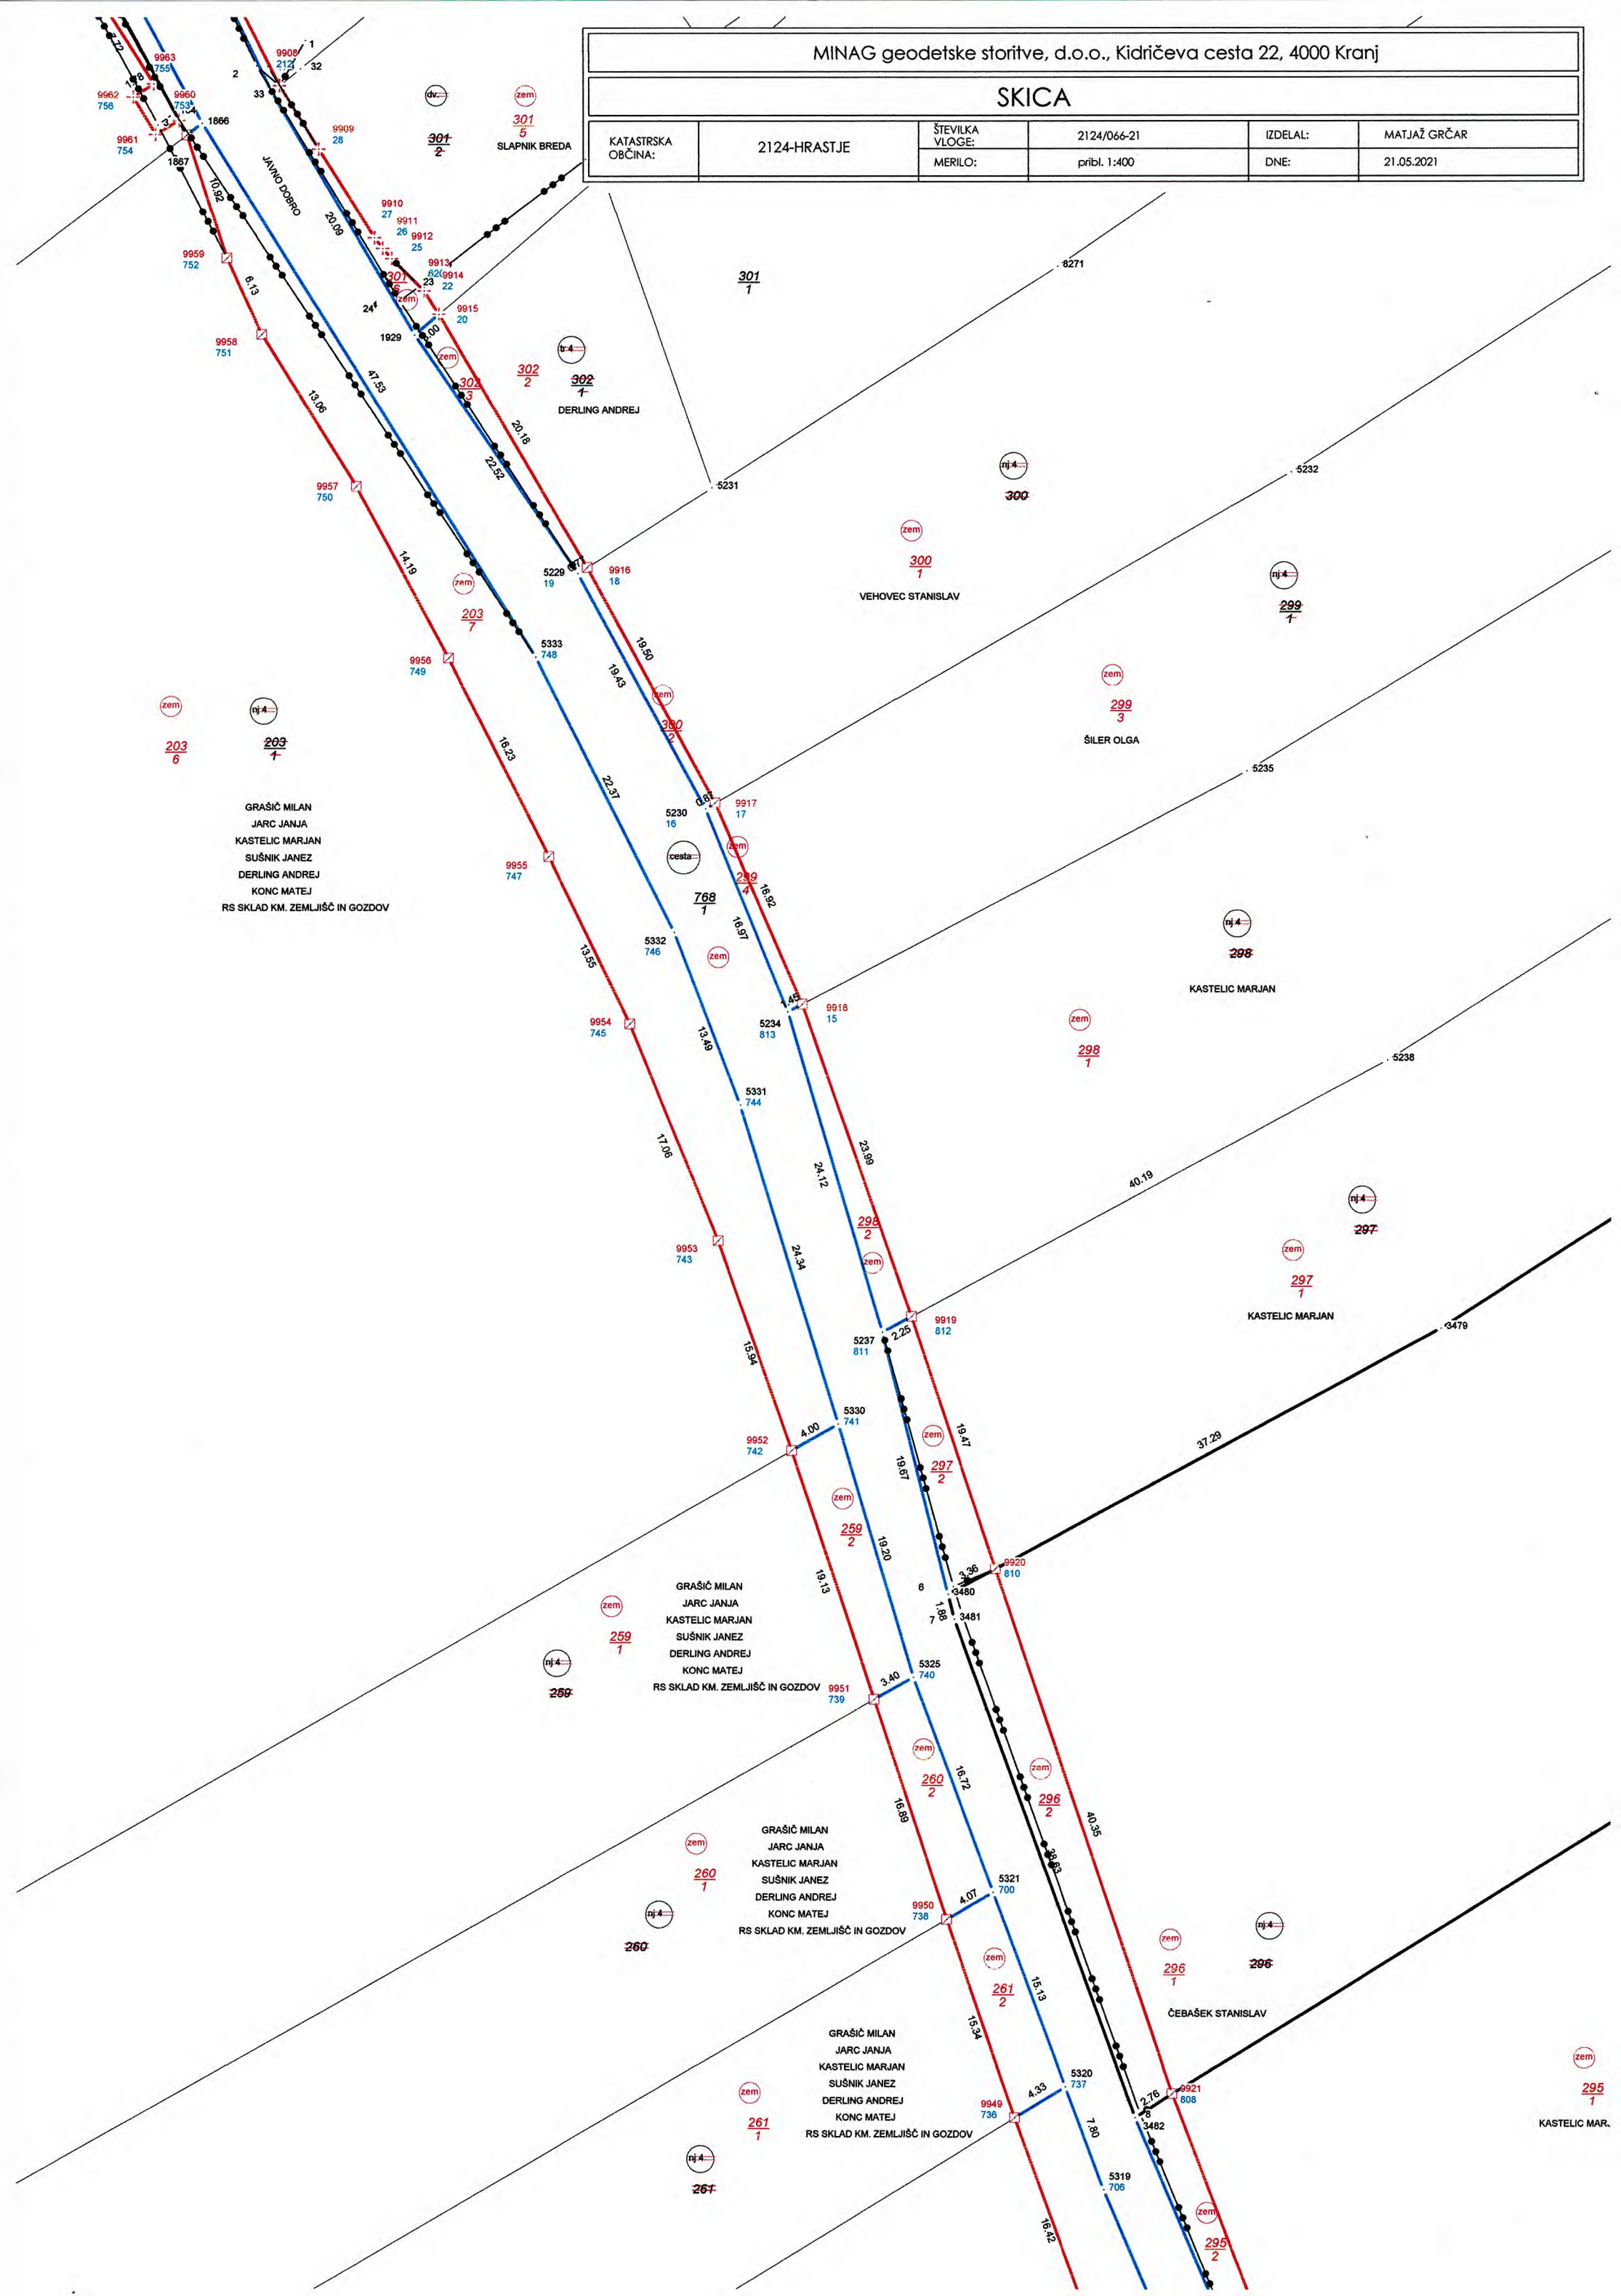

MINAG geodetske storitve, d.o.o., Kidričeva cesta 22, 4000 Kranj

SKICA

KATASTRSKA OBČINA:	2124-HRASTJE	ŠTEVILKA VLOGE:	2124/066-21	IZDELAL:	MATJAŽ GRČAR
		MERILO:	pribl. 1:400	DNE:	21.05.2021

GRAŠIČ MILAN
 JARC JANJA
 KASTELIC MARJAN
 SUŠNIK JANEZ
 DERLING ANDREJ
 KONC MATEJ
 RS SKLAD KM. ZEMLJIŠČ IN GOZDOV

MINAG geodetske storitve, d.o.o., Kidričeva cesta 22, 4000 Kranj					
SKICA					
KATASTRSKA OBČINA:	2124-HRASTJE	ŠTEVILKA VLOGE:	2124/066-21	IZDELAL:	MATJAŽ GRČAR
		MERILO:	pribl. 1:400	DNE:	21.05.2021

1008
BERČIČ DRAGO

SKICA

KATASTRSKA OBČINA:	2126-TRBOJE	ŠTEVILKA VLOGE:	2126/066-21	IZDELAL:	MATJAŽ GRČAR
		MERILO:	pribl. 1:500	DNE:	21.05.2021

SKICA

KATASTRSKA OBČINA:	2124-HRASTJE	ŠTEVILKA VLOGE:	2124/066-21	IZDELAL:	MATJAŽ GRČAR
		MERILO:	pribl. 1:400	DNE:	21.05.2021