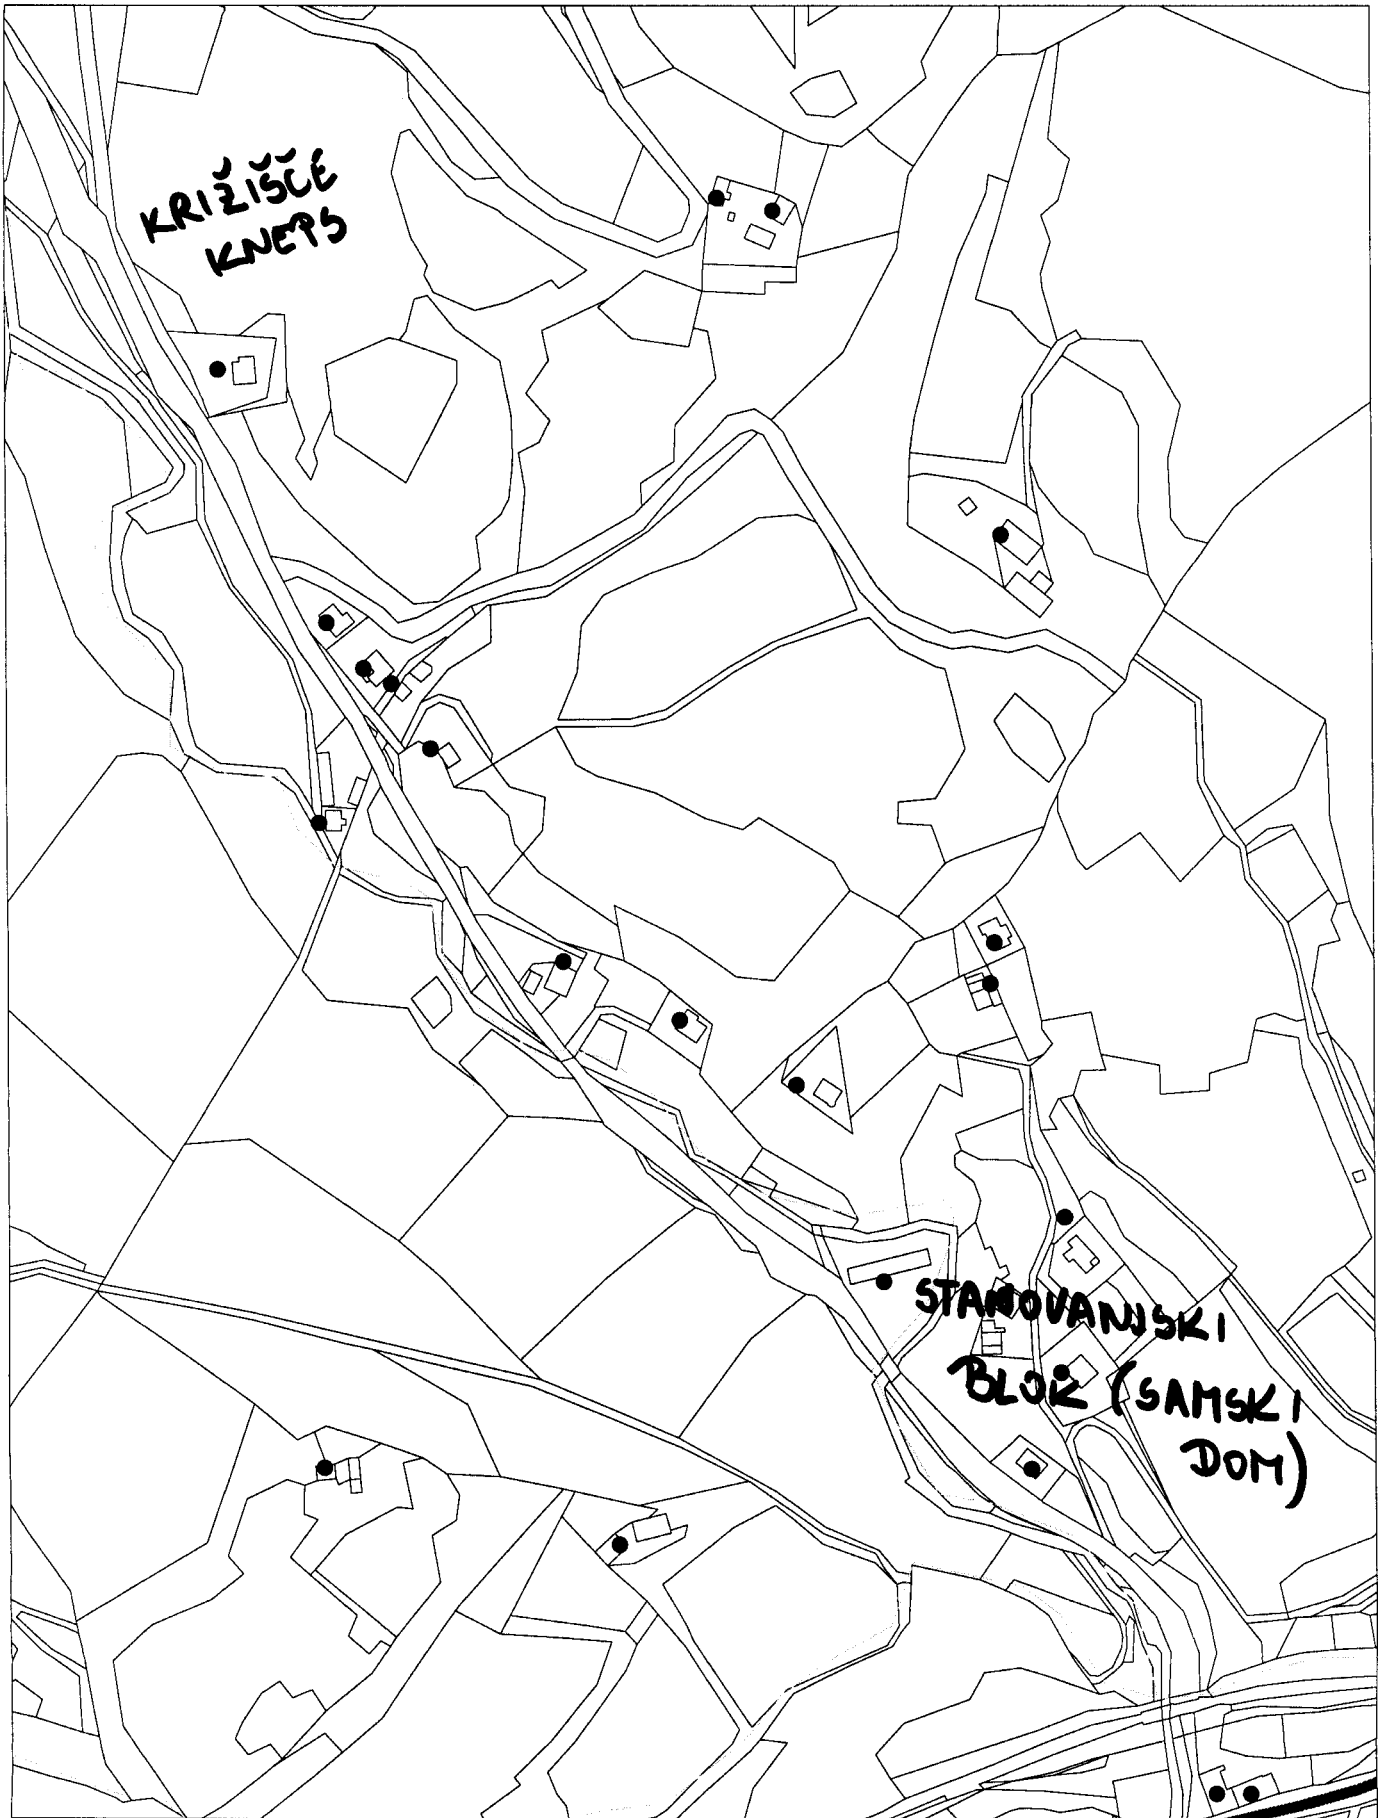

NA SKICI JE VRISANA PESTOT RAVNE - STROJNSKA REKA IN SICER,
ODSEK KRIŽIŠČE KNEPS - KINODVORANA

KRIŽIŠČE
KNEPS

STANOVAJSKI
BLOK (SANSKI
DOM)

KINODVORANA