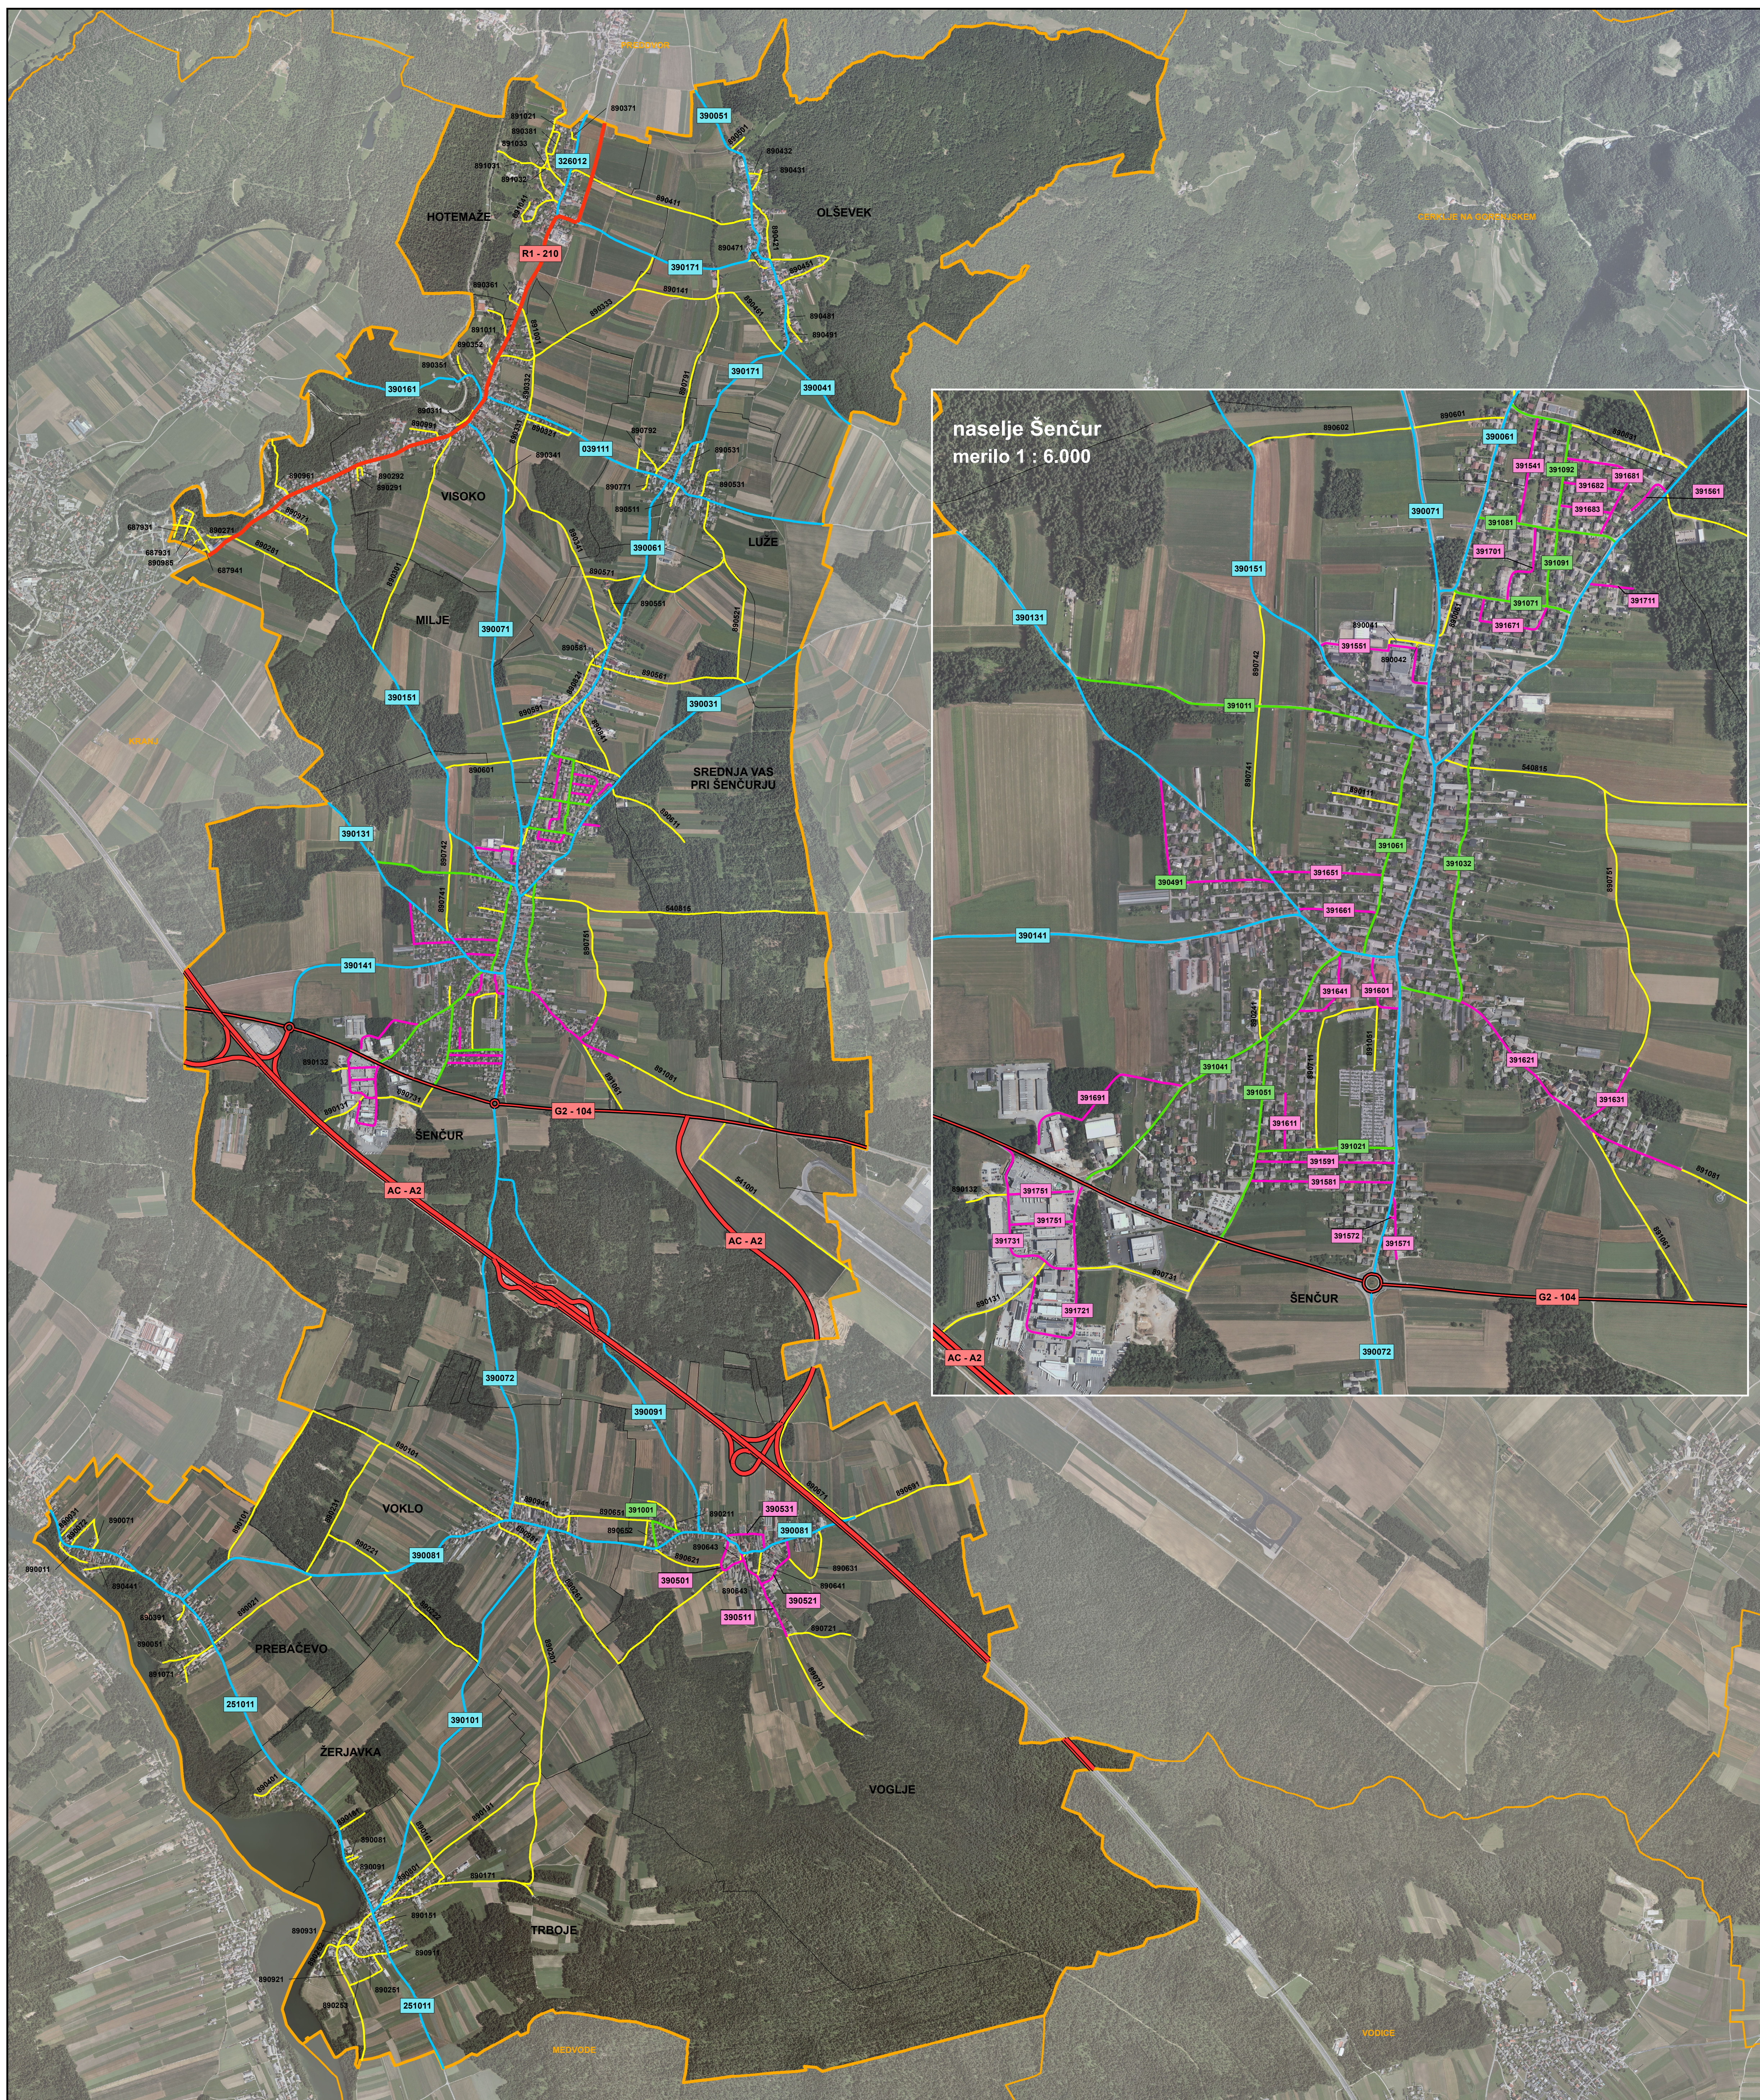

## OBČINSKO CESTNO OMREŽJE

Odlok o kategorizaciji občinskih cest  
v Občini Šenčur  
osnutek september 2018

Merilo 1 : 15.000

#### DRŽAVNE CESTE

- AVTOCESTA ( AC )
- GLAVNA CESTA 2. REDA ( G2 )
- REGIONALNA CESTA 1. REDA ( R1 )

#### OBČINSKE CESTE

- LOKALNE CESTE**
- LOKALNA CESTA ( LC )
- ZBIRNA KRAJEVNA CESTA ( LZ )
- KRAJEVNA CESTA ( LK )

#### JAVNE POTI

- JAVNA POT ( JP )

- MEJA OBČINE
- MEJA SOSEDNJIH OBČIN
- MEJA NASELJI