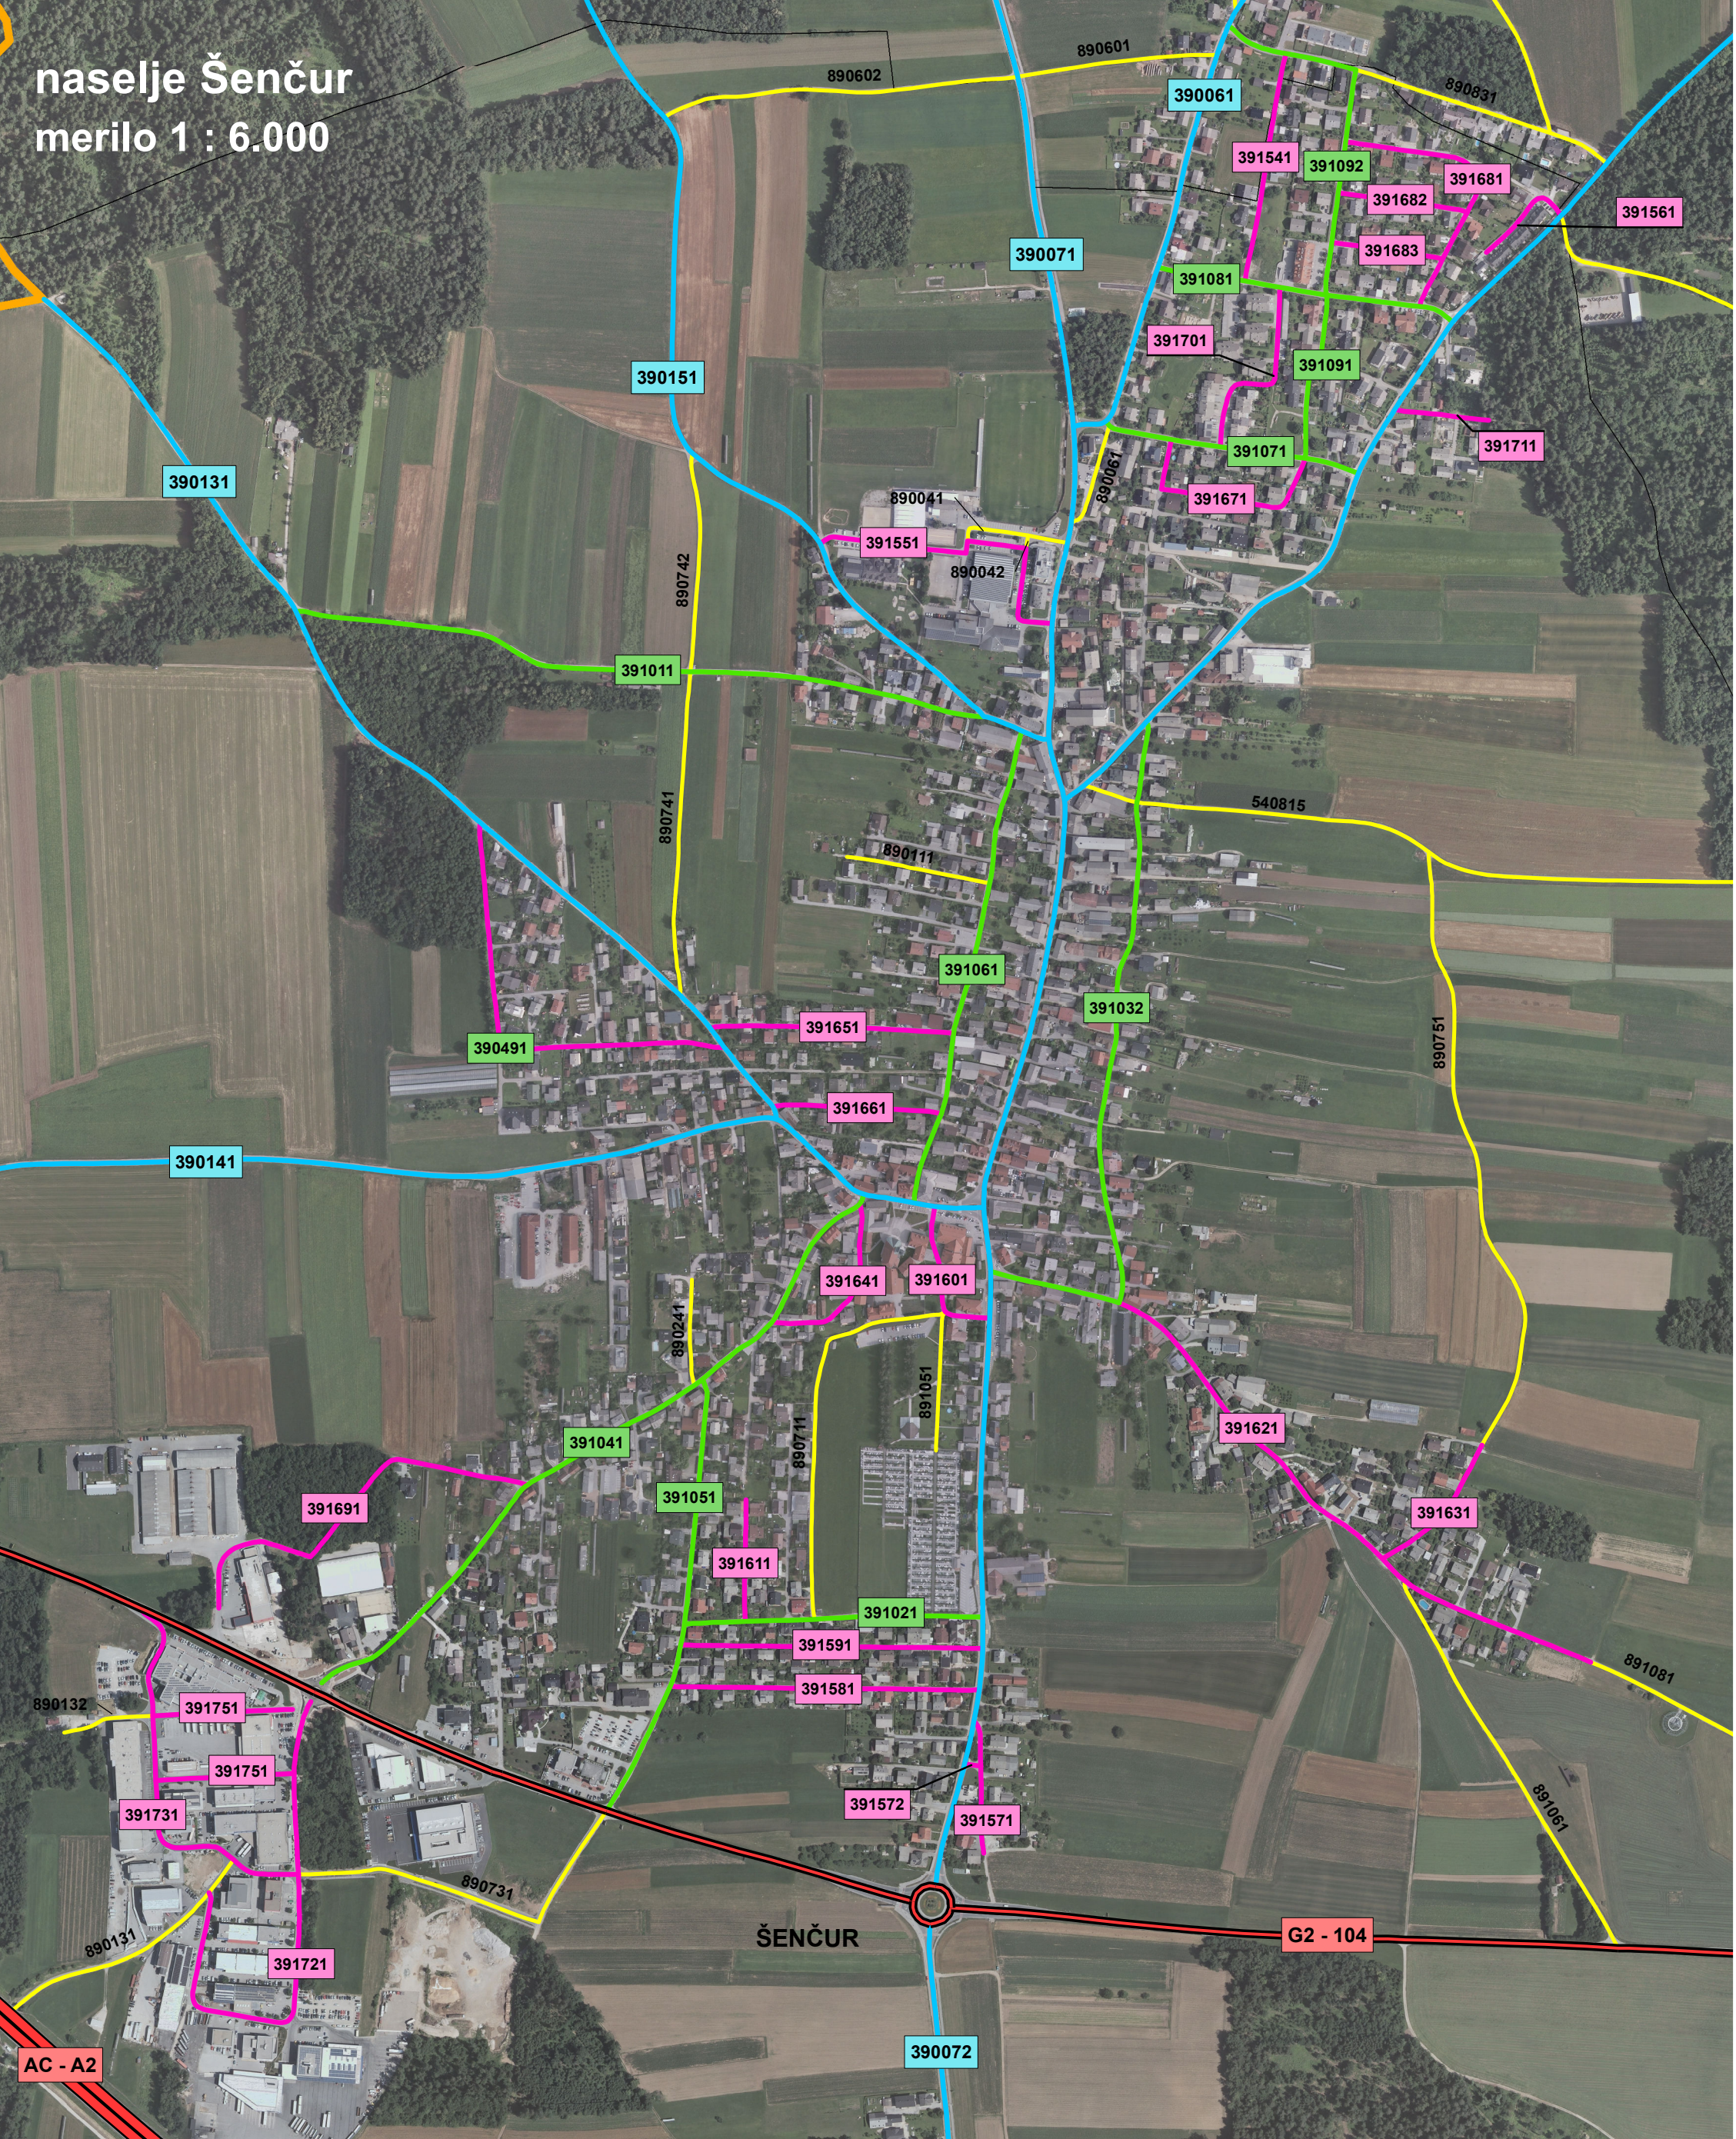

## OBČINSKO CESTNO OMREŽJE

Odlok o kategorizaciji občinskih cest  
v Občini Šenčur  
osnutek september 2018

Merilo 1 : 15.000

#### DRŽAVNE CESTE

- AVTOCESTA ( AC )
- GLAVNA CESTA 2. REDA ( G2 )
- REGIONALNA CESTA 1. REDA ( R1 )

#### OBČINSKE CESTE

- LOKALNE CESTE**
- LOKALNA CESTA ( LC )
- ZBIRNA KRAJEVNA CESTA ( LZ )
- KRAJEVNA CESTA ( LK )

#### JAVNE POTI

- JAVNA POT ( JP )

- MEJA OBČINE
- MEJA SOSEDNJIH OBČIN
- MEJA NASELJI