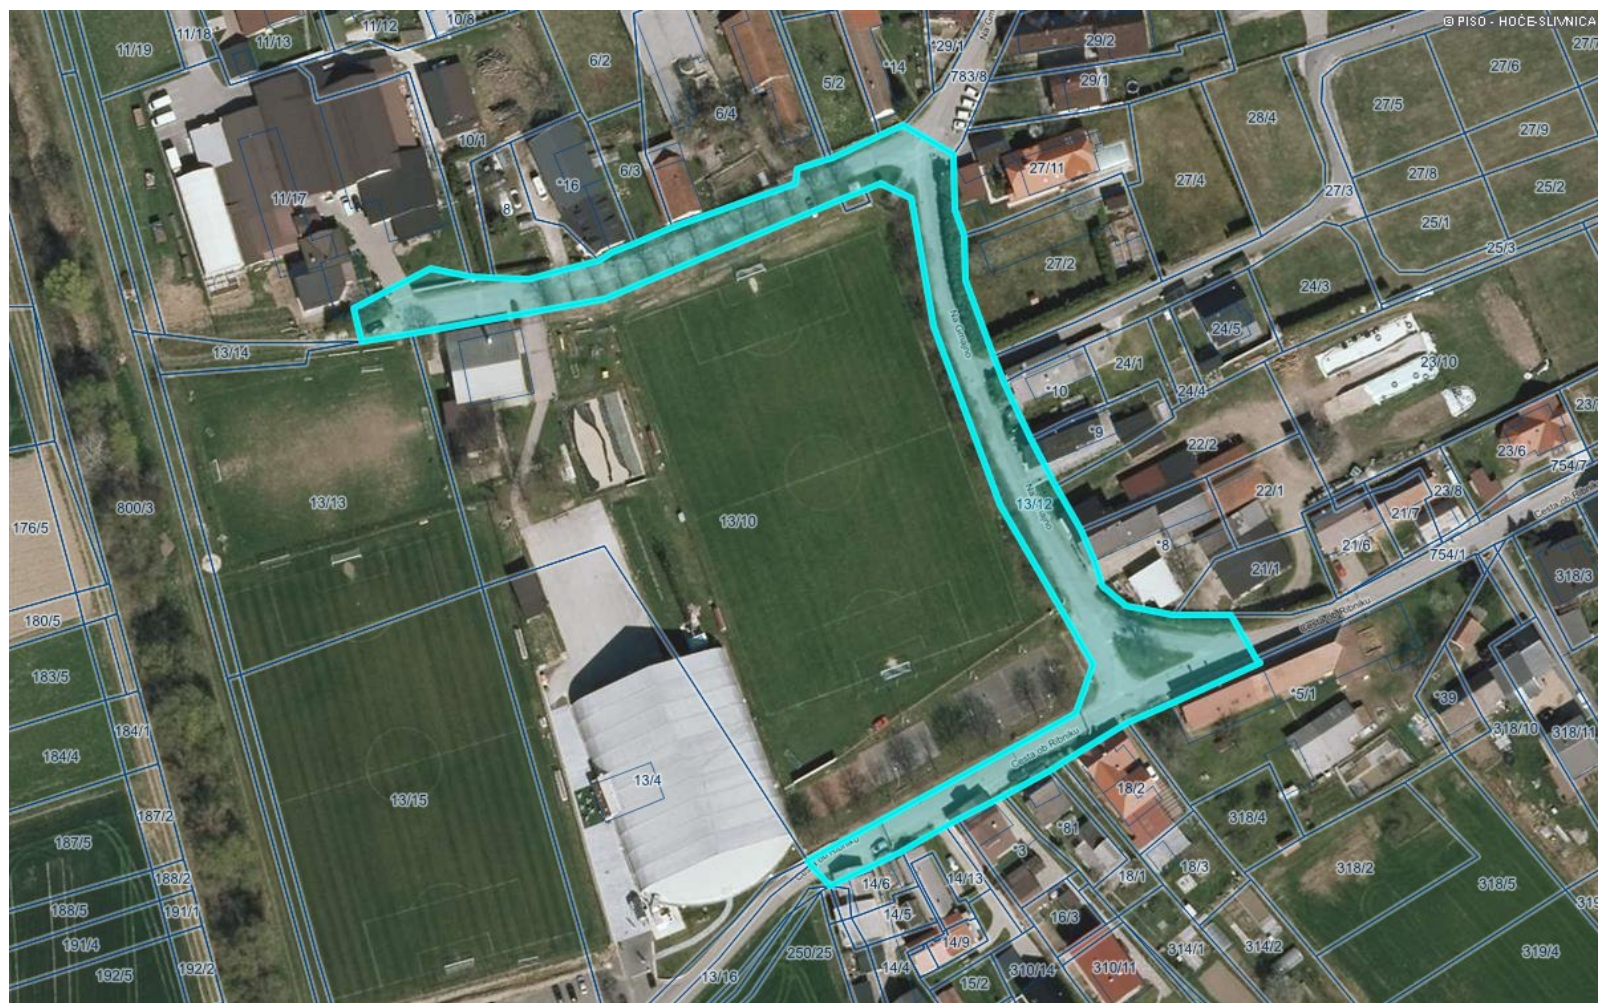

Za etni prikaz

LEGENDA:

Parcele

St.

0 100 m

0 10 cm

merilo 1: 1890

referen na linija

OZNA ENA PARCELA: katastrska ob ina: 694-ROGOZA, parcela: 13/12

<http://www.geoprostor.net/piso/>; as izpisa: 15. januar 2020 16:27:56; uporabnik: metka.meglic@hoce-slivnica.si

Numeri no merilo je veljavno, e znaša dolžina referen ne linije 10 cm. Grafi no merilo je veljavno v vsakem primeru.