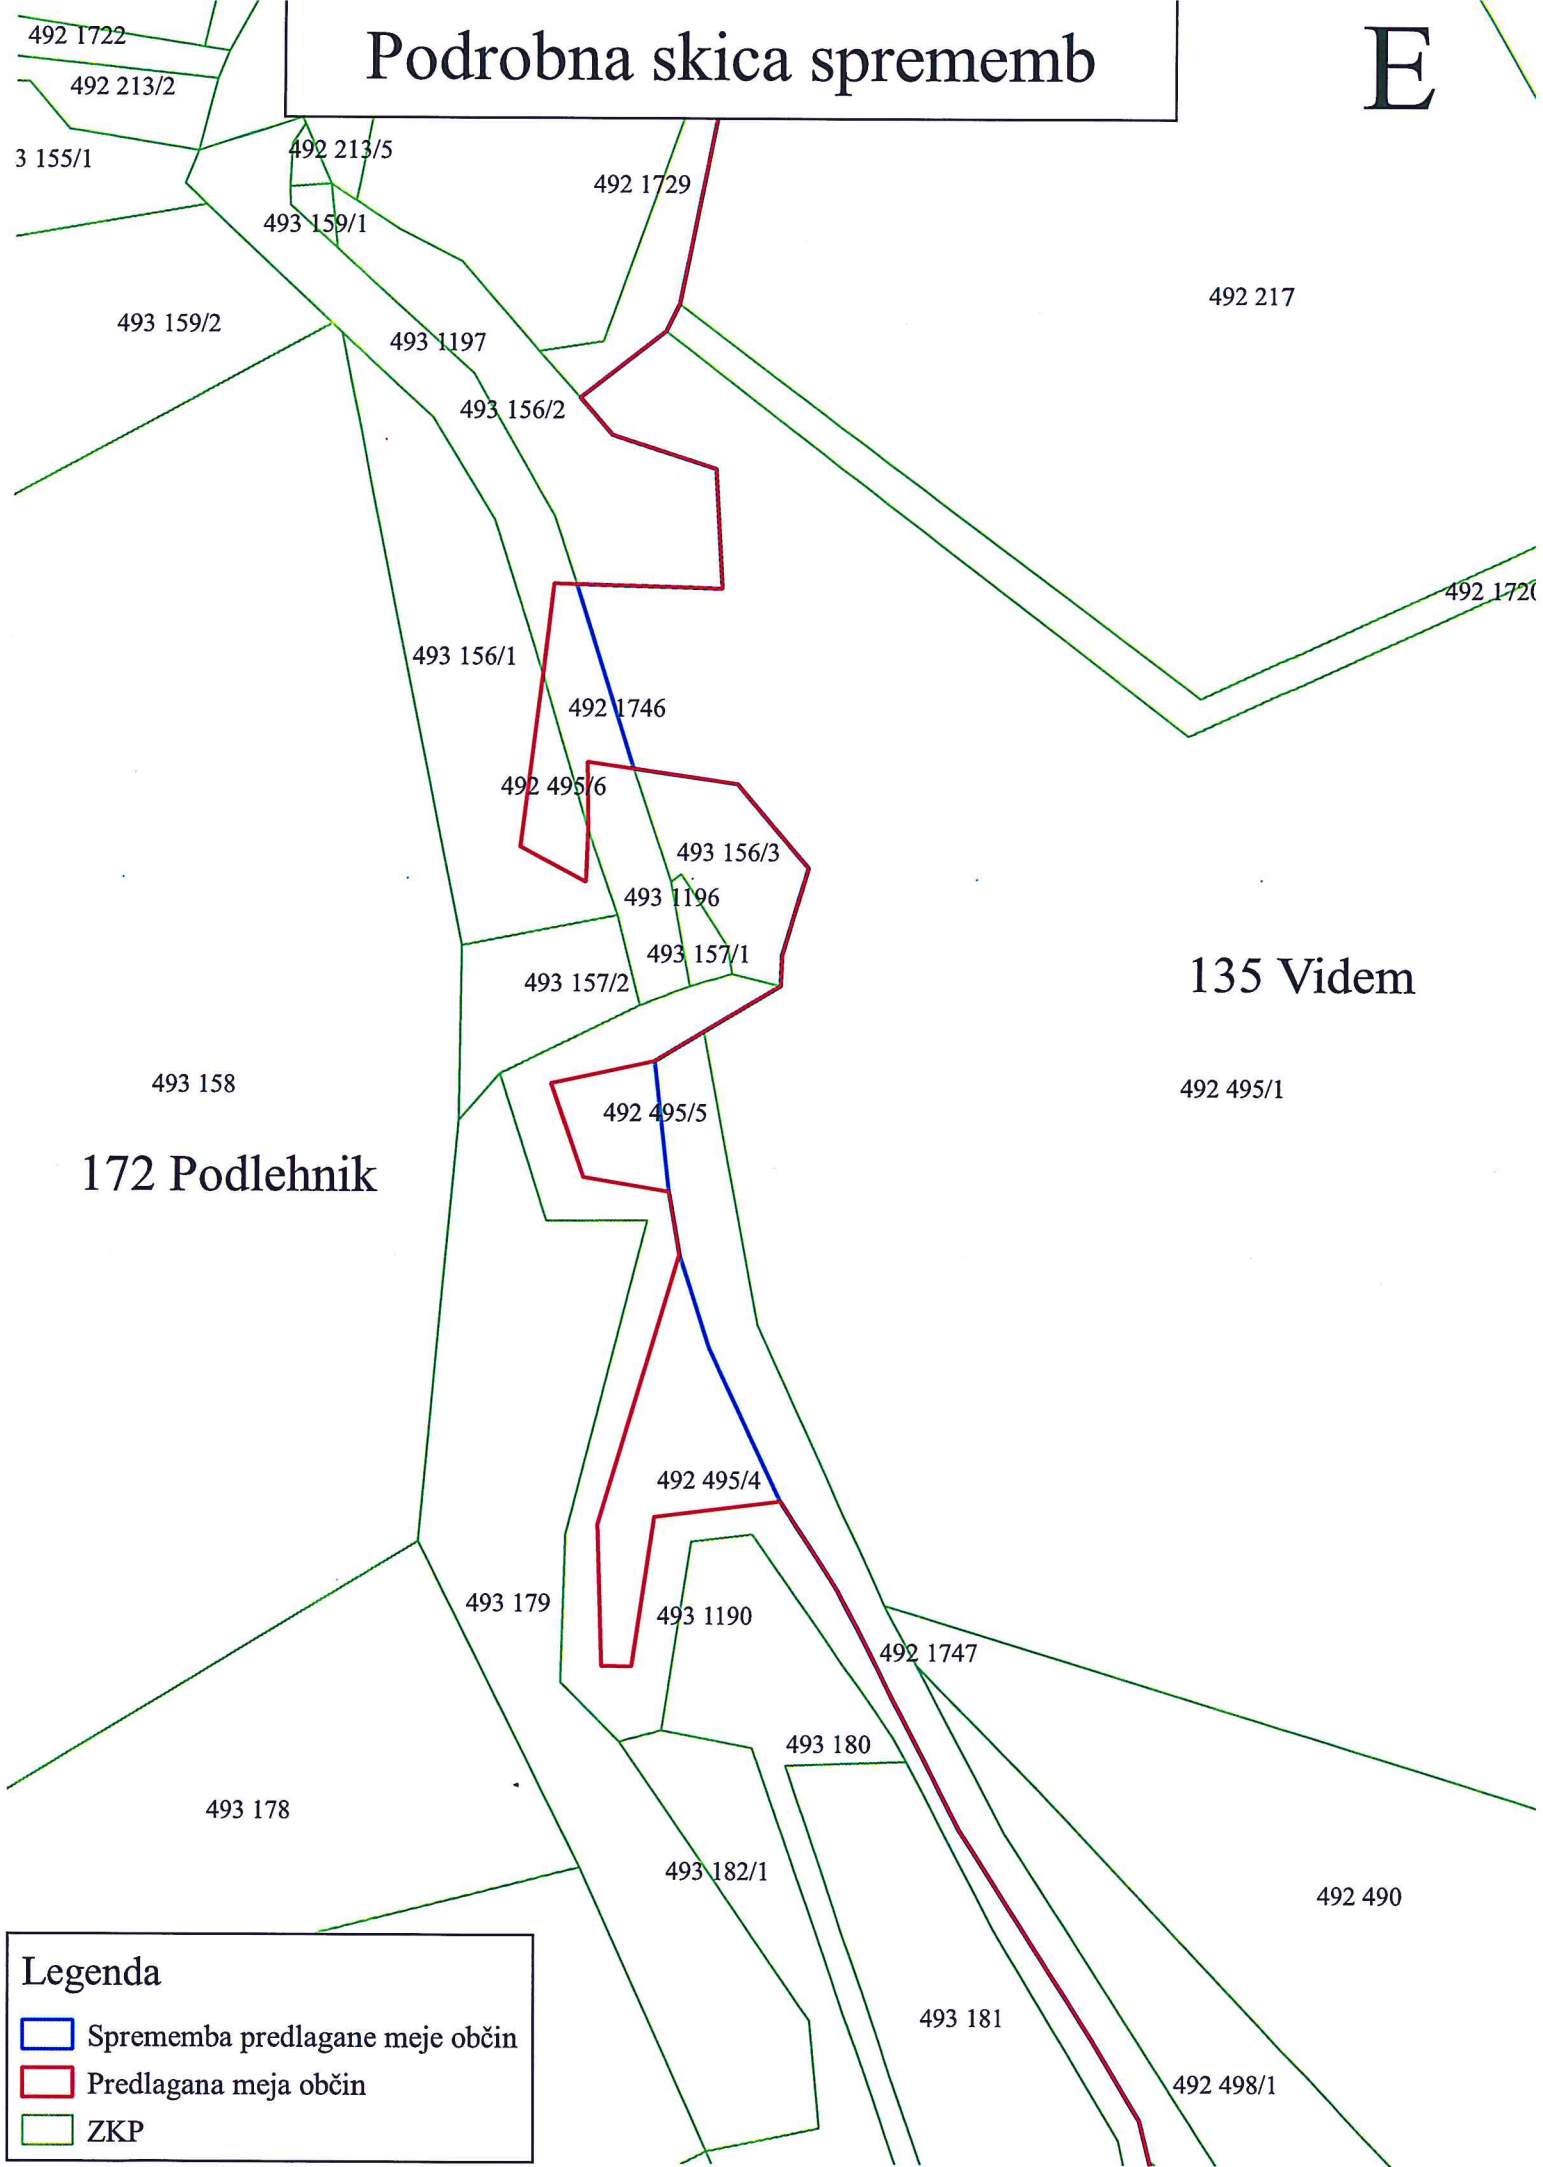

Podrobna skica sprememb

E

Legenda

- Sprememba predlagane meje občin
- Predlagana meja občin
- ZKP