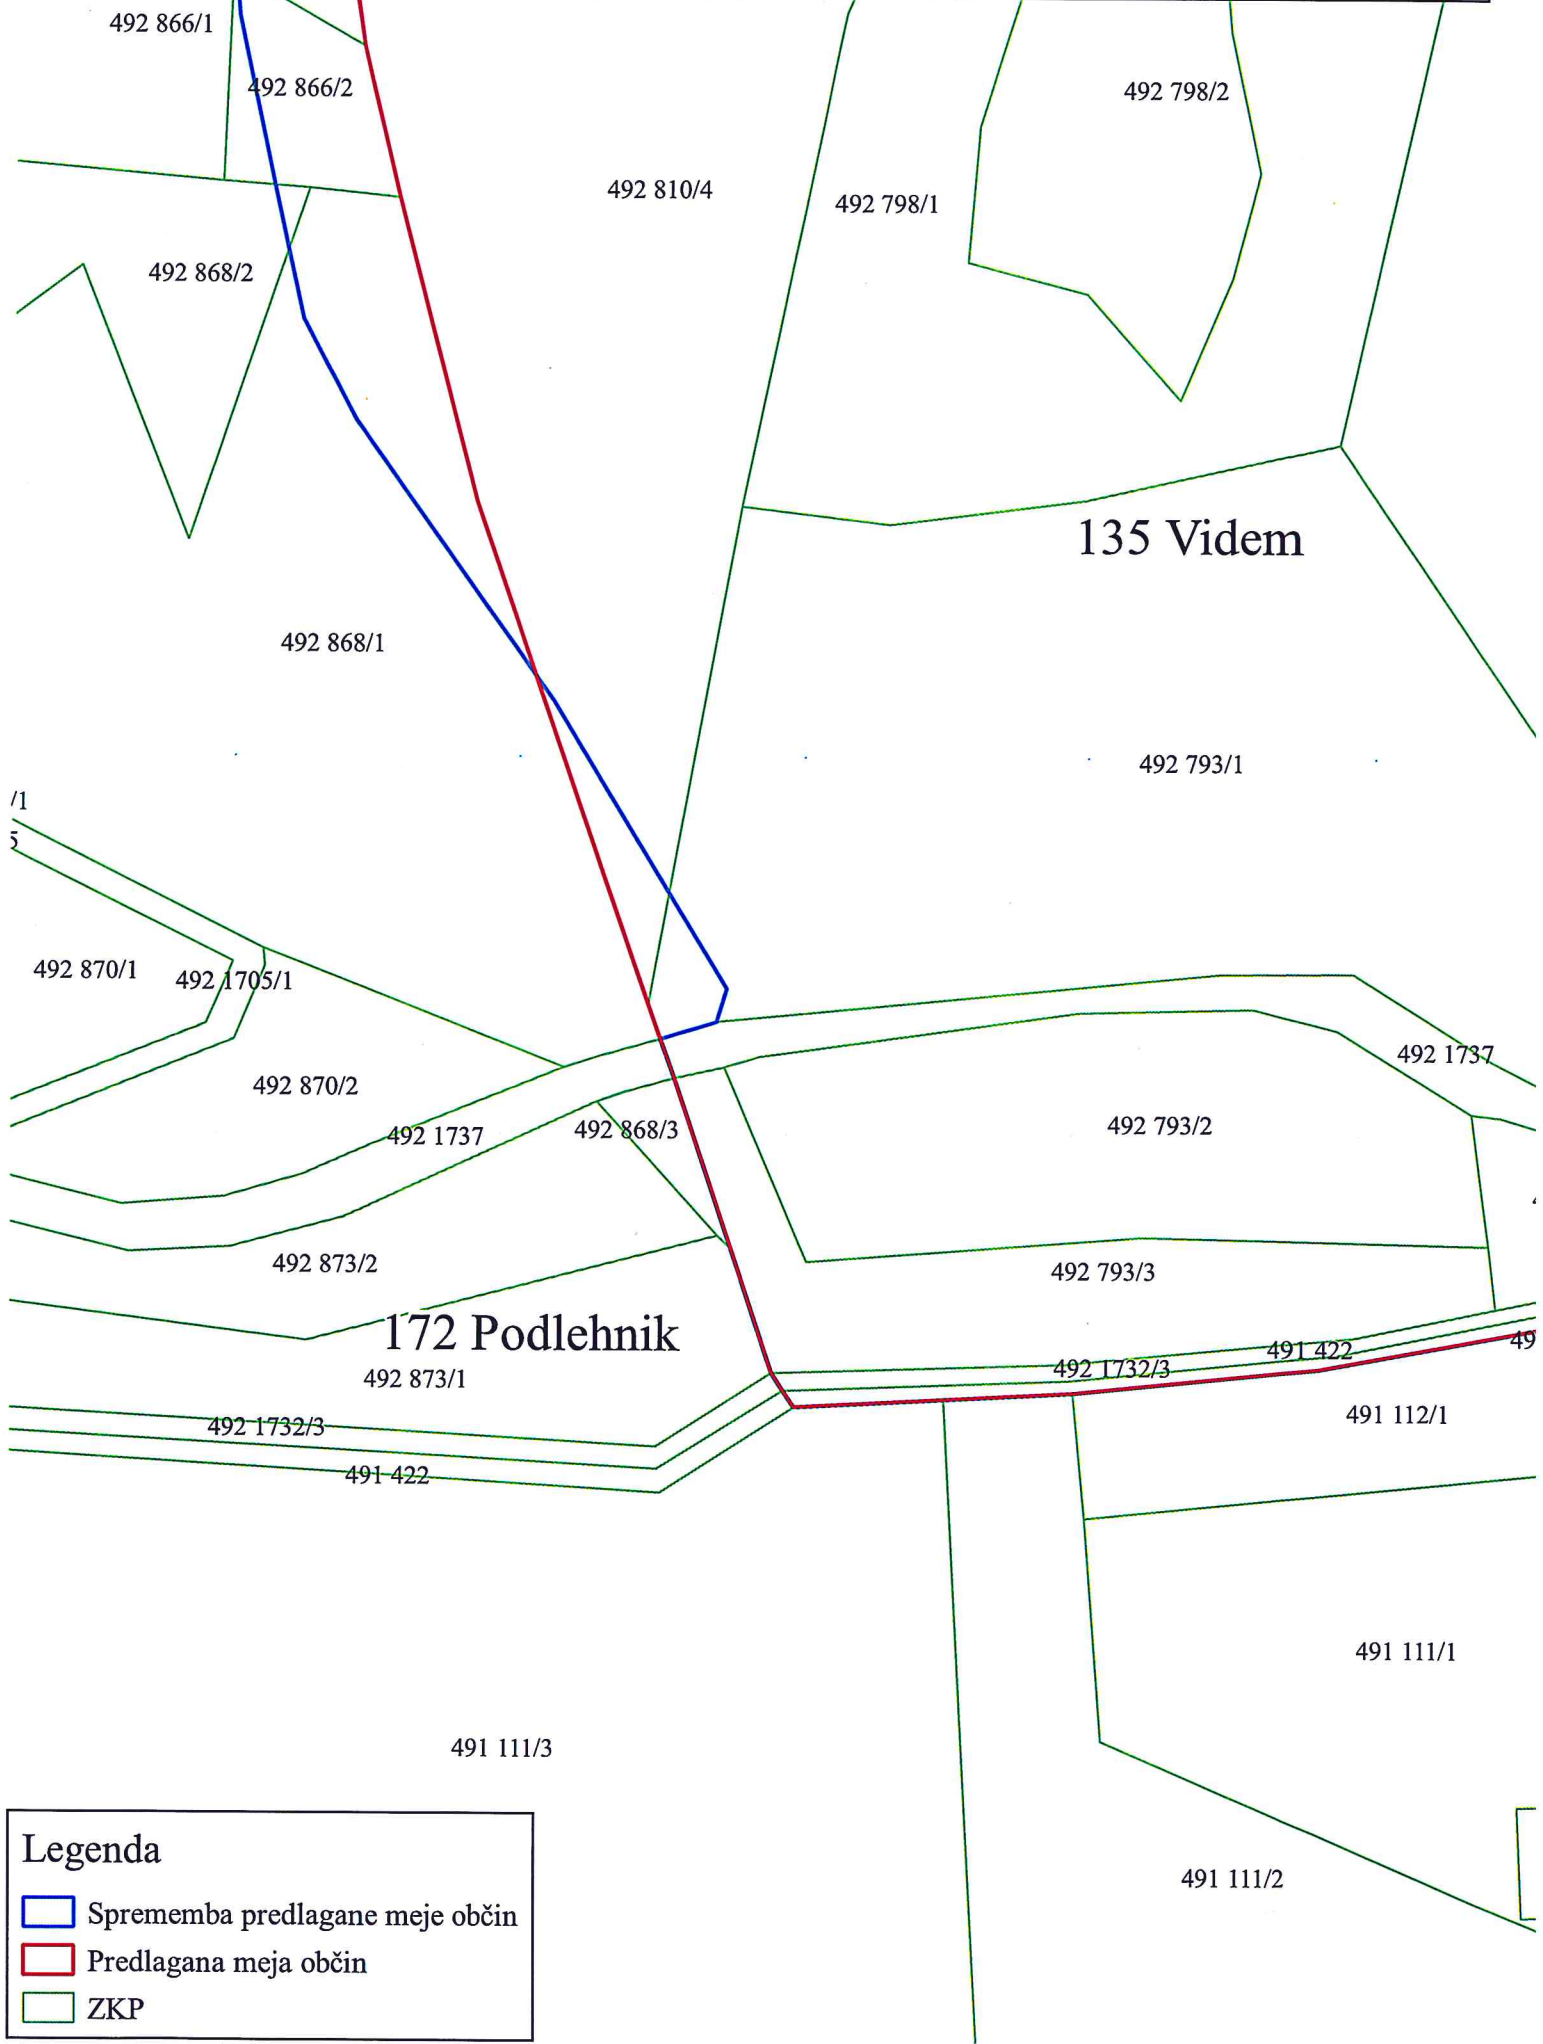

Podrobna skica sprememb

G

Legenda

- Sprememba predlagane meje občin
- Predlagana meja občin
- ZKP