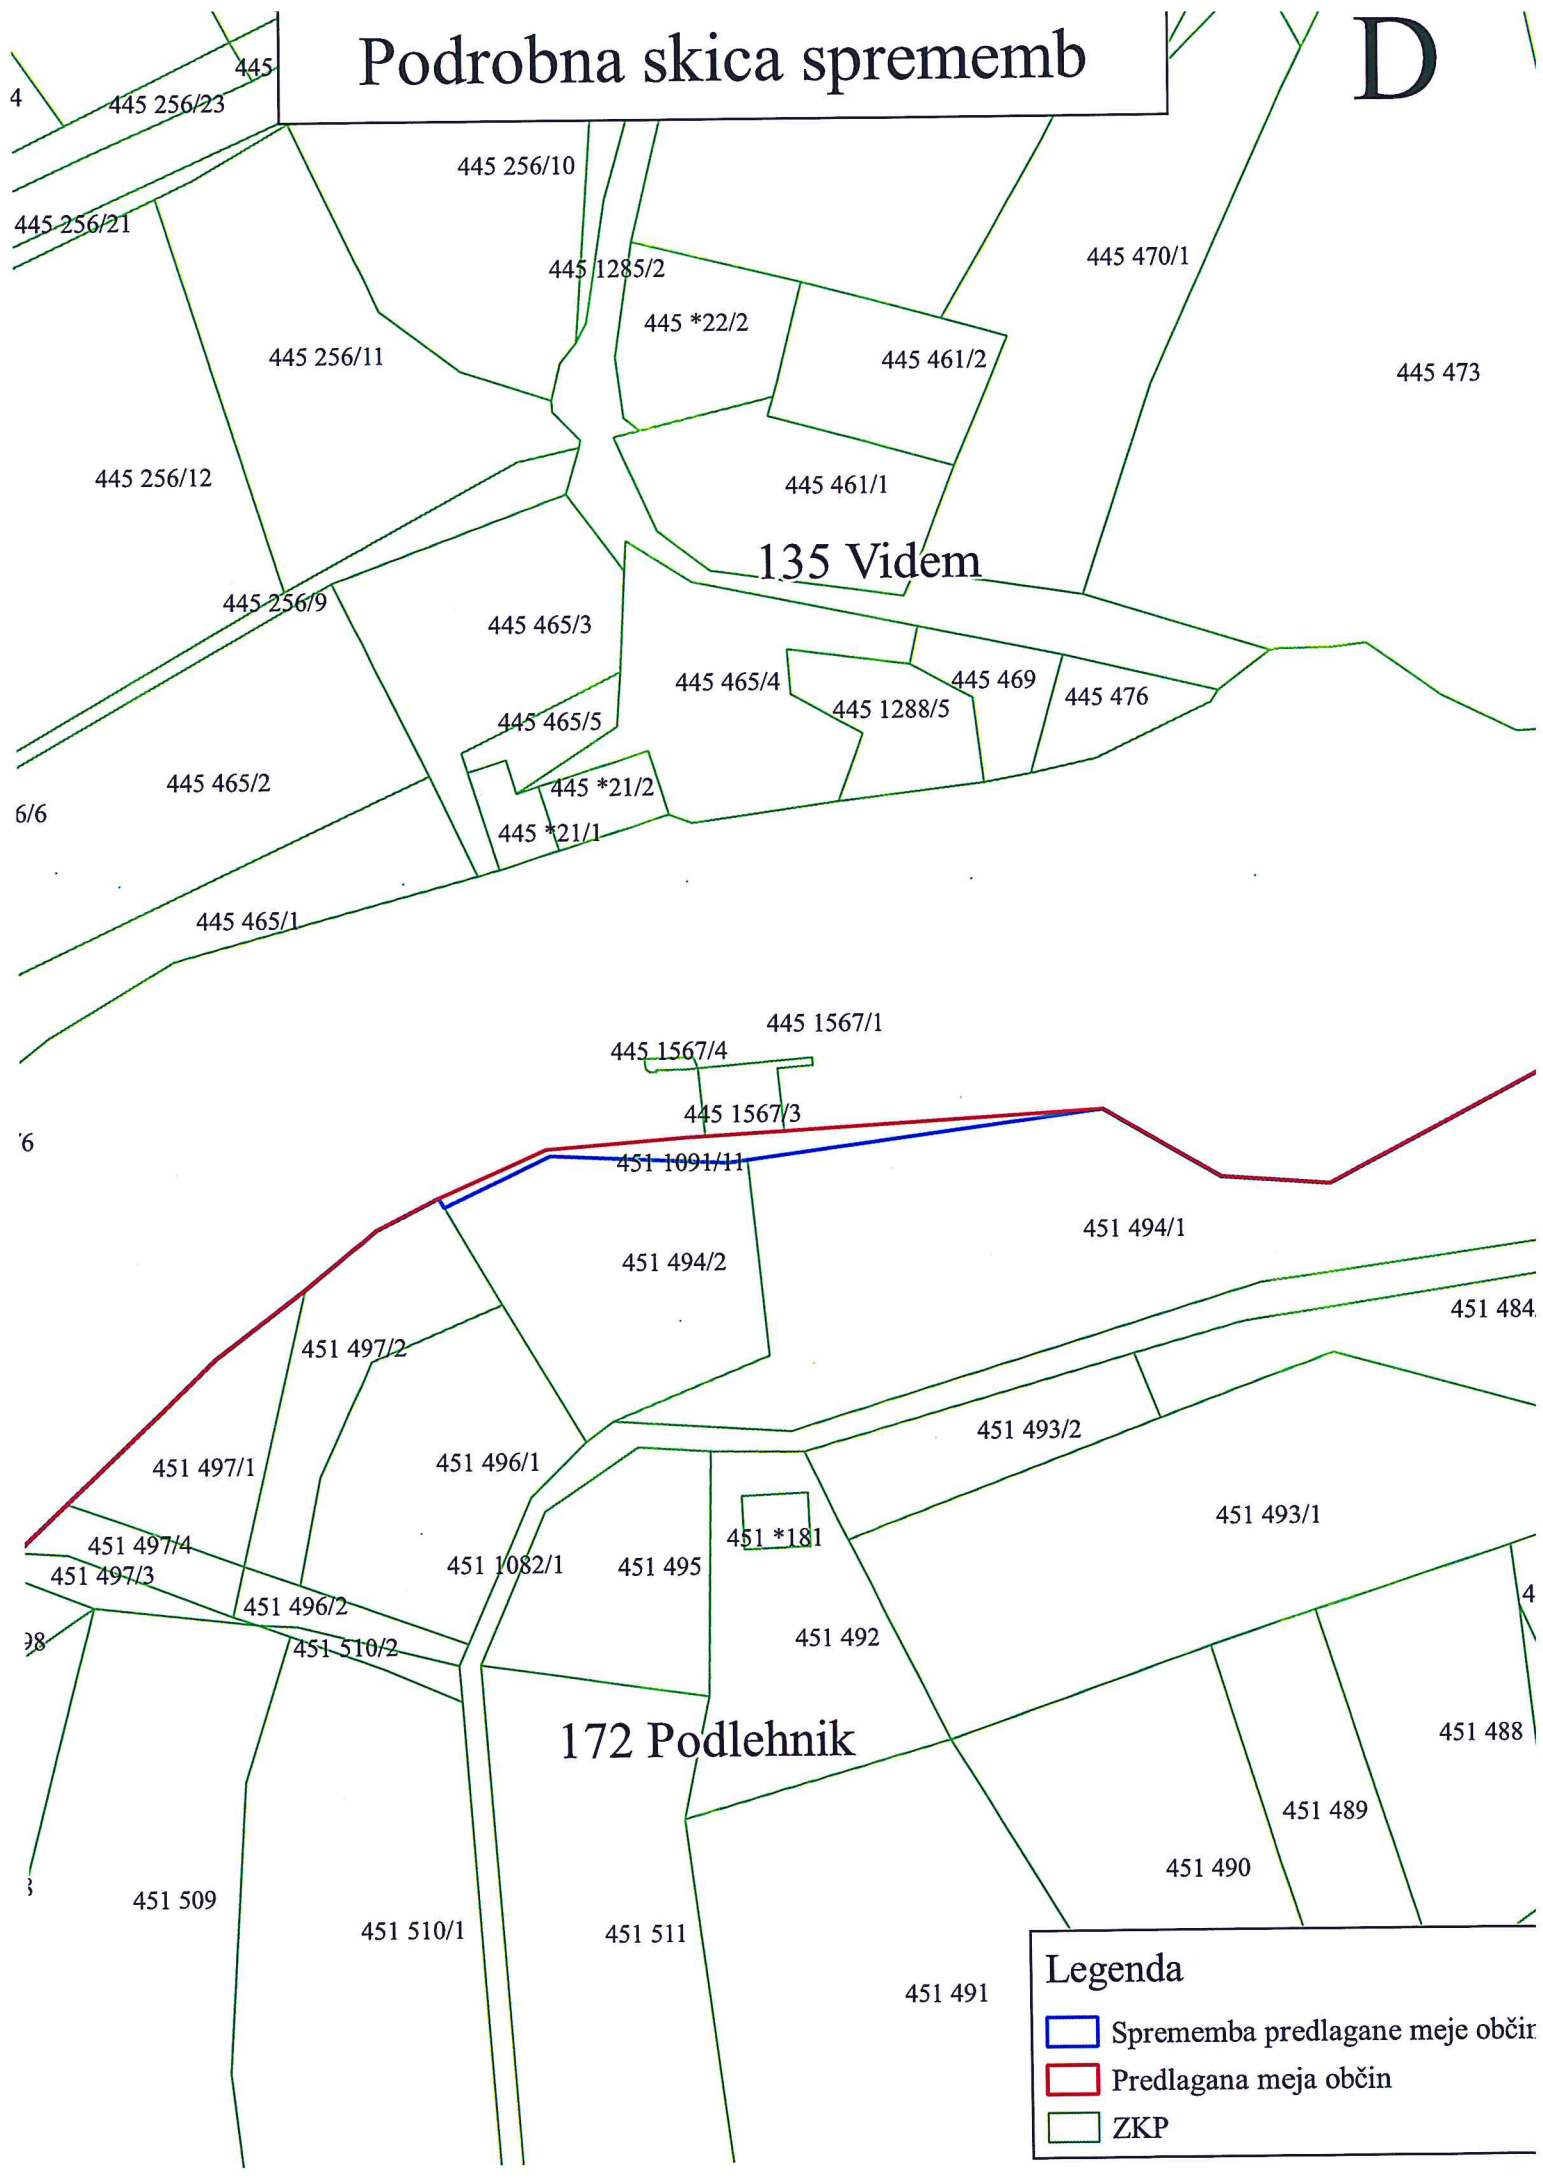

Občine, ki so uskladile spremembe medsebojne meje:

Ime občine	OB_ID občine
Videm	135
Podlehnik	172

Seznam parcel, ki se jih v celoti prenese v drugo občino:

Parcela		Prvotna občina		Nova občina	
K.O.	Štev. parcele	Ime	OB_ID	Ime	OB_ID
492	495/5	Videm	135	Podlehnik	172
492	495/4	Videm	135	Podlehnik	172
496	3/3	Videm	135	Podlehnik	172
492	495/6	Videm	135	Podlehnik	172
451	1091/11	Podlehnik	172	Videm	135
492	1746	Videm	135	Podlehnik	172
451	1133	Videm	135	Podlehnik	172

Seznam parcel, ki se jih deloma prenese v drugo občino:

Parcela		Prvotna občina		Nova občina	
K.O.	Štev. parcele	Ime	OB_ID	Ime	OB_ID
492	866/2	Podlehnik	172	Videm	135
492	857/1	Podlehnik	172	Videm	135
492	793/1	Videm	135	Podlehnik	172
492	868/2	Podlehnik	172	Videm	135
492	810/4	Videm	135	Podlehnik	172
452	53/3	Videm	135	Podlehnik	172
492	868/1	Podlehnik	172	Videm	135
492	859	Podlehnik	172	Videm	135
492	858/2	Podlehnik	172	Videm	135

172 Podlehnik

496 3/3

496 91

Legenda

-  Sprememba predlagane meje občin
-  Predlagana meja občin
-  ZKP

B

Podrobna skica sprememb

C

Podrobna skica sprememb

135 Videm

172 Podlehnik

Legenda

-  Sprememba predlagane meje občin
-  Predlagana meja občin
-  ZKP

Podrobna skica sprememb

D

Legenda