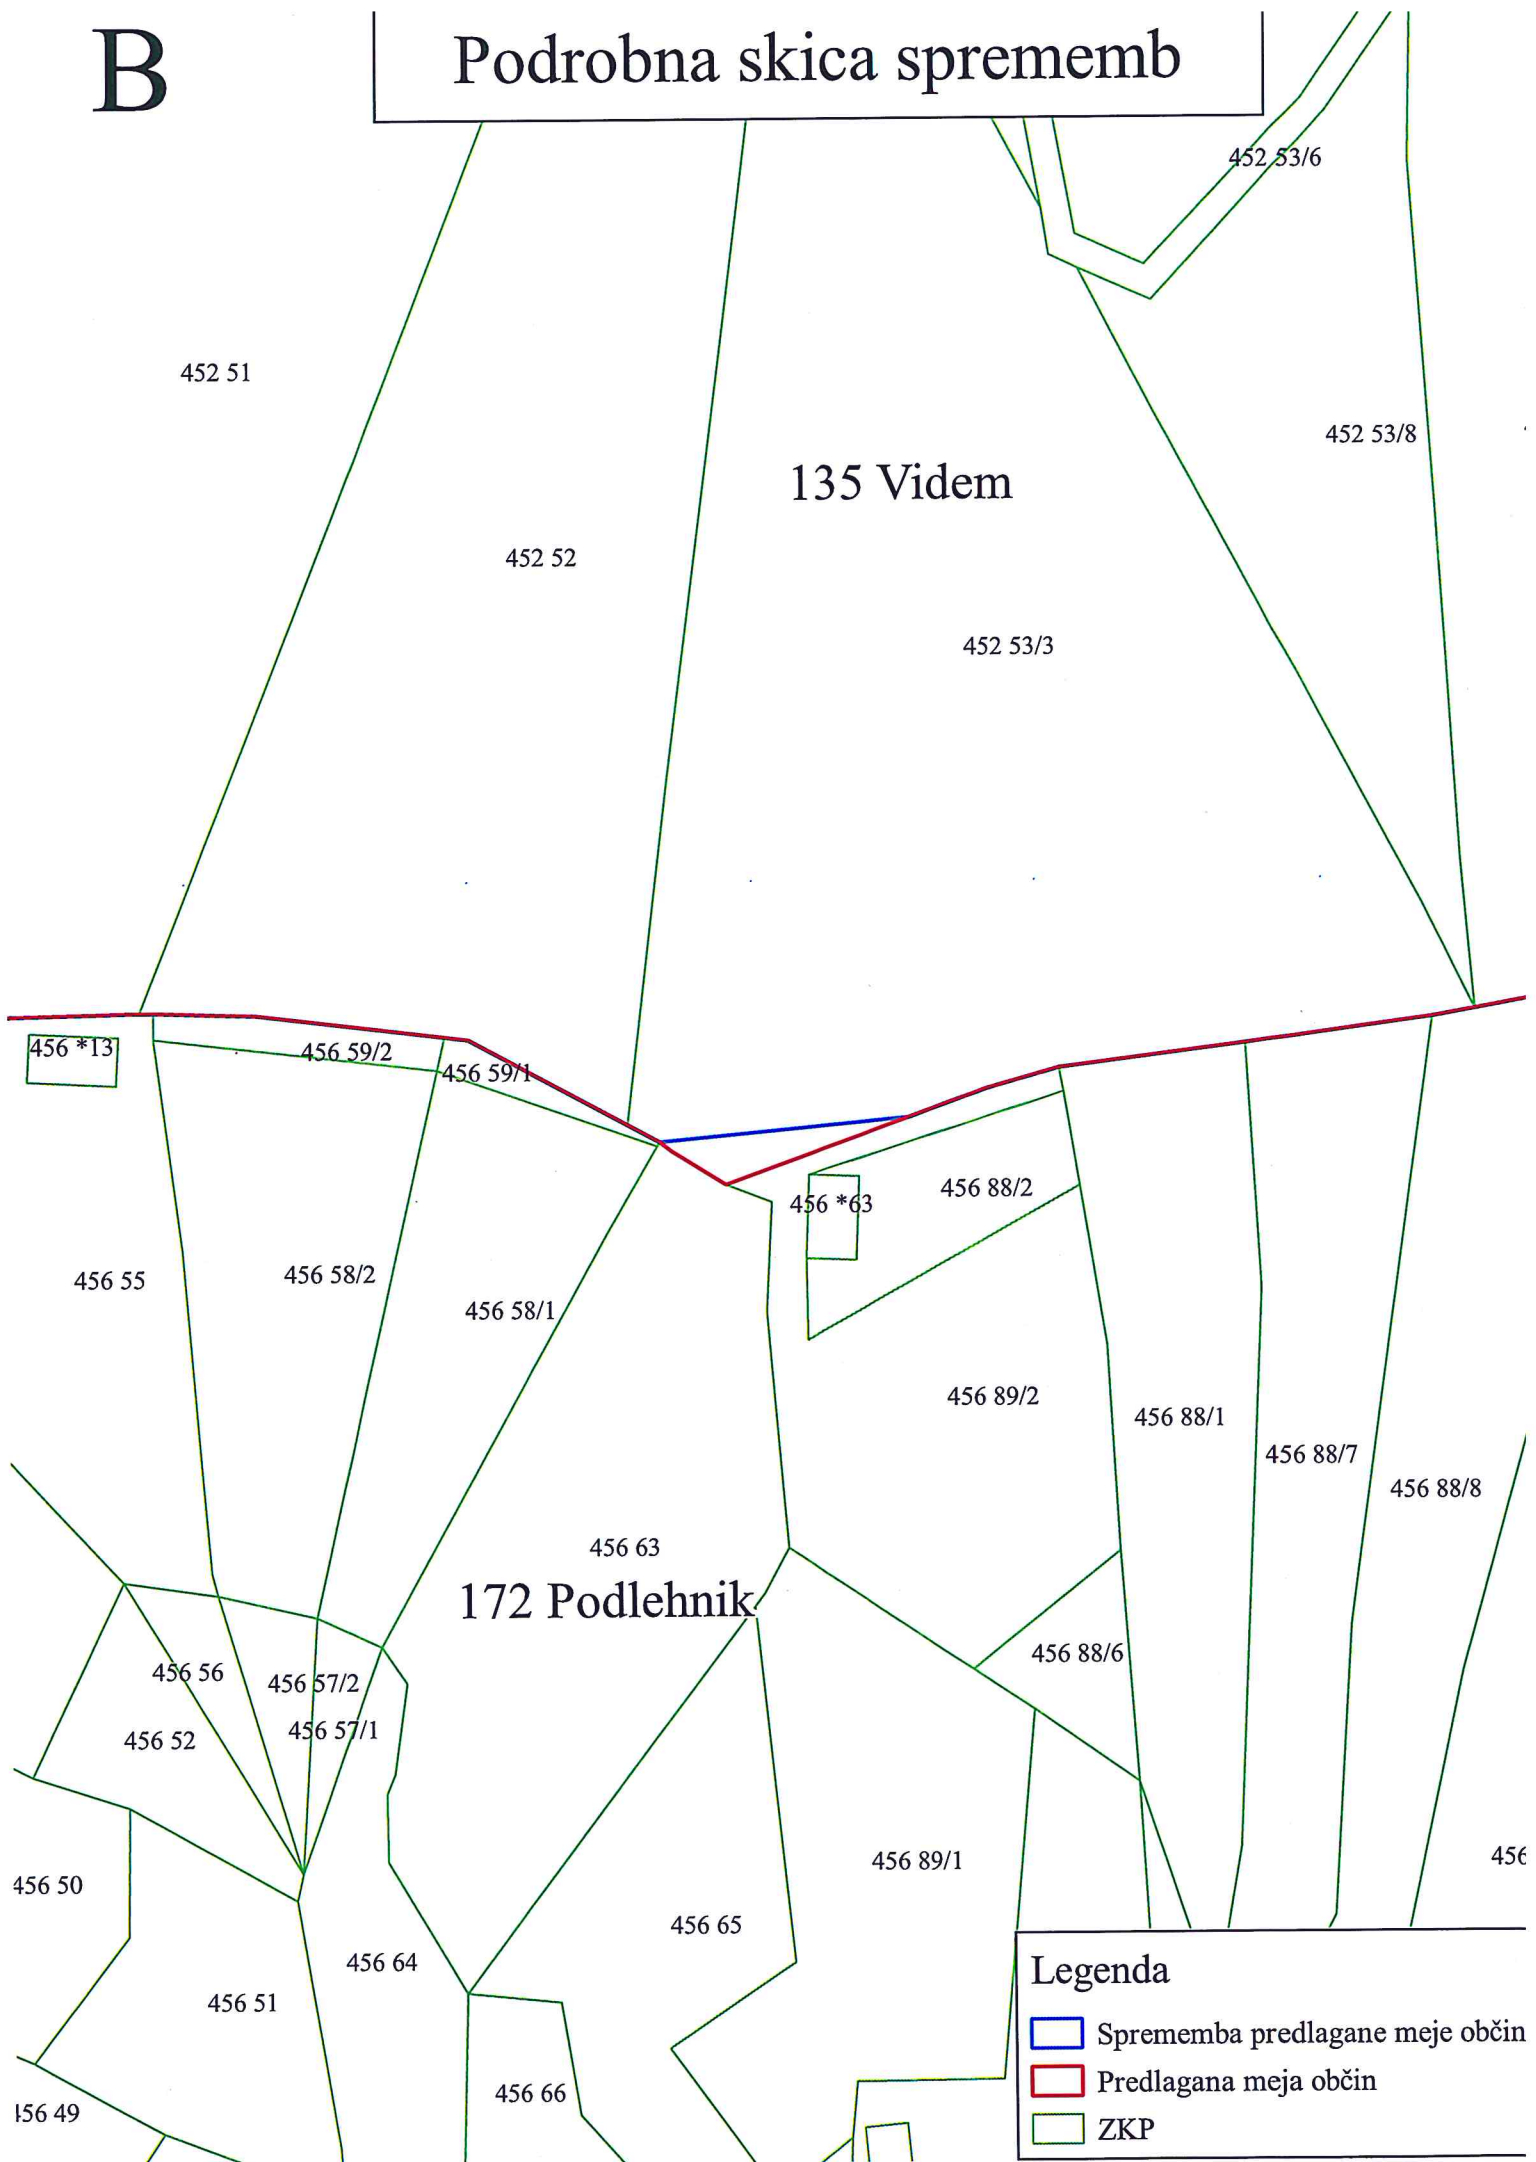

Občine, ki so uskladile spremembe medsebojne meje:

Ime občine	OB_ID občine
Videm	135
Podlehnik	172

Seznam parcel, ki se jih v celoti prenese v drugo občino:

Parcela		Prvotna občina		Nova občina	
K.O.	Štev. parcele	Ime	OB_ID	Ime	OB_ID
492	495/5	Videm	135	Podlehnik	172
492	495/4	Videm	135	Podlehnik	172
496	3/3	Videm	135	Podlehnik	172
492	495/6	Videm	135	Podlehnik	172
451	1091/11	Podlehnik	172	Videm	135
492	1746	Videm	135	Podlehnik	172
451	1133	Videm	135	Podlehnik	172

172 Podlehnik

496 3/3

496 91

Legenda

-  Sprememba predlagane meje občin
-  Predlagana meja občin
-  ZKP

B

Podrobna skica sprememb

C