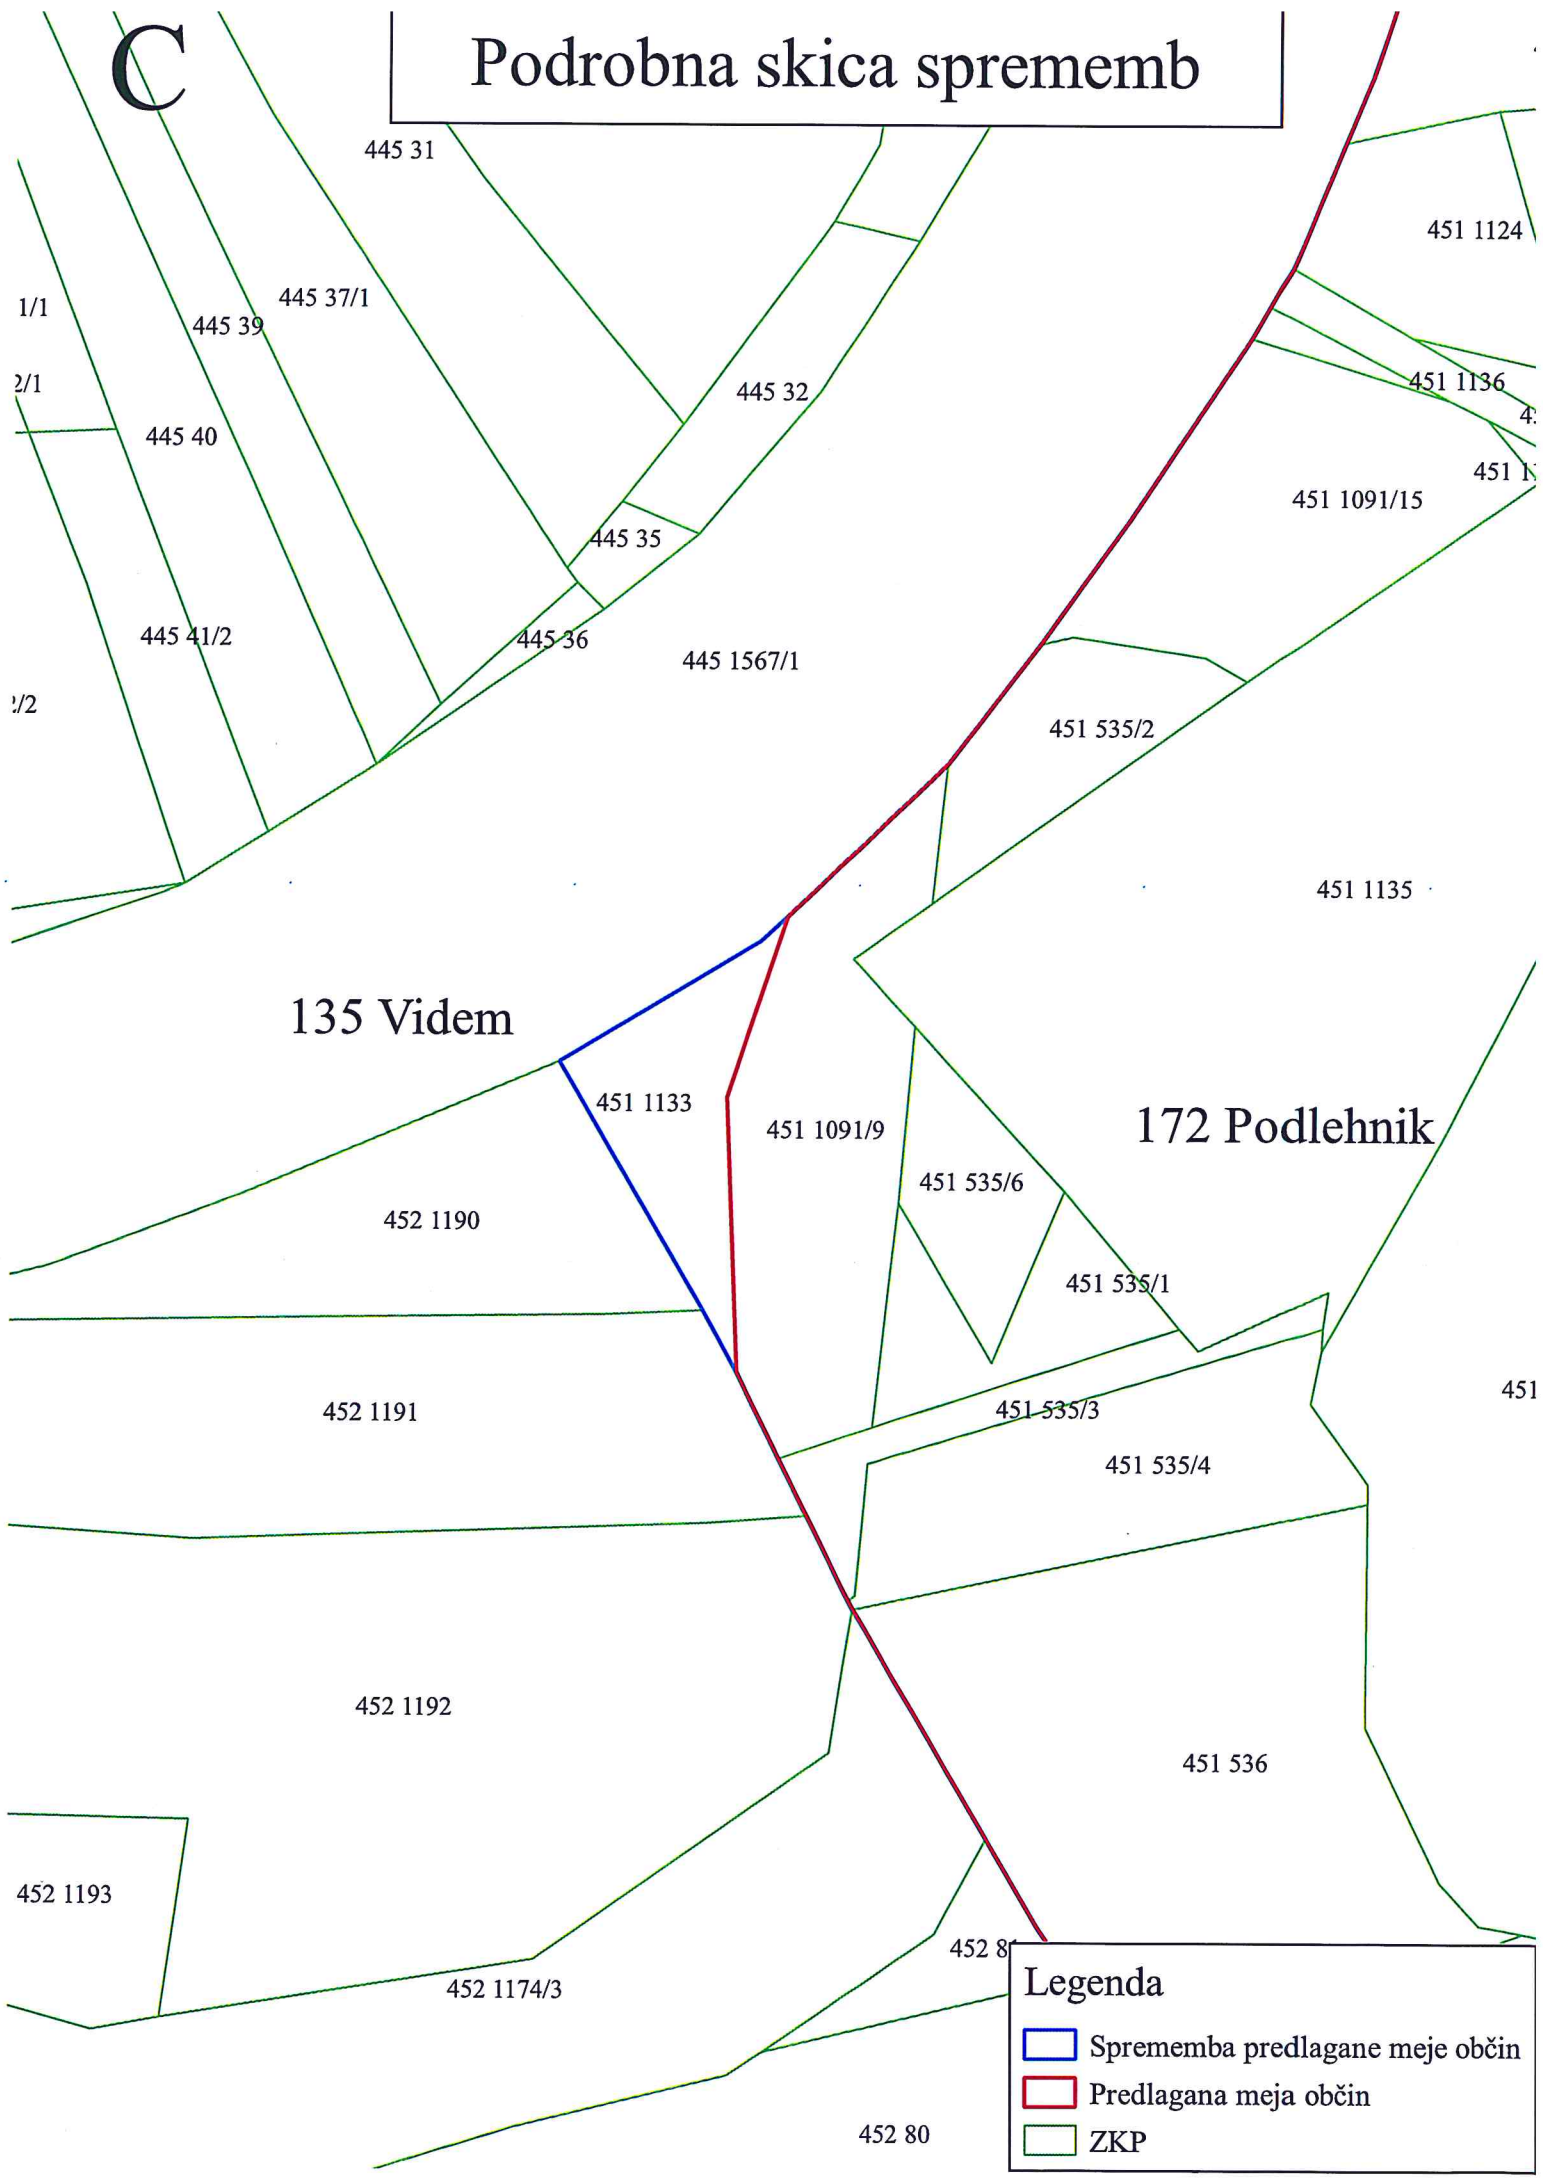

C

Podrobna skica sprememb

135 Videm

172 Podlehnik

Legenda

- Sprememba predlagane meje občin
- Predlagana meja občin
- ZKP