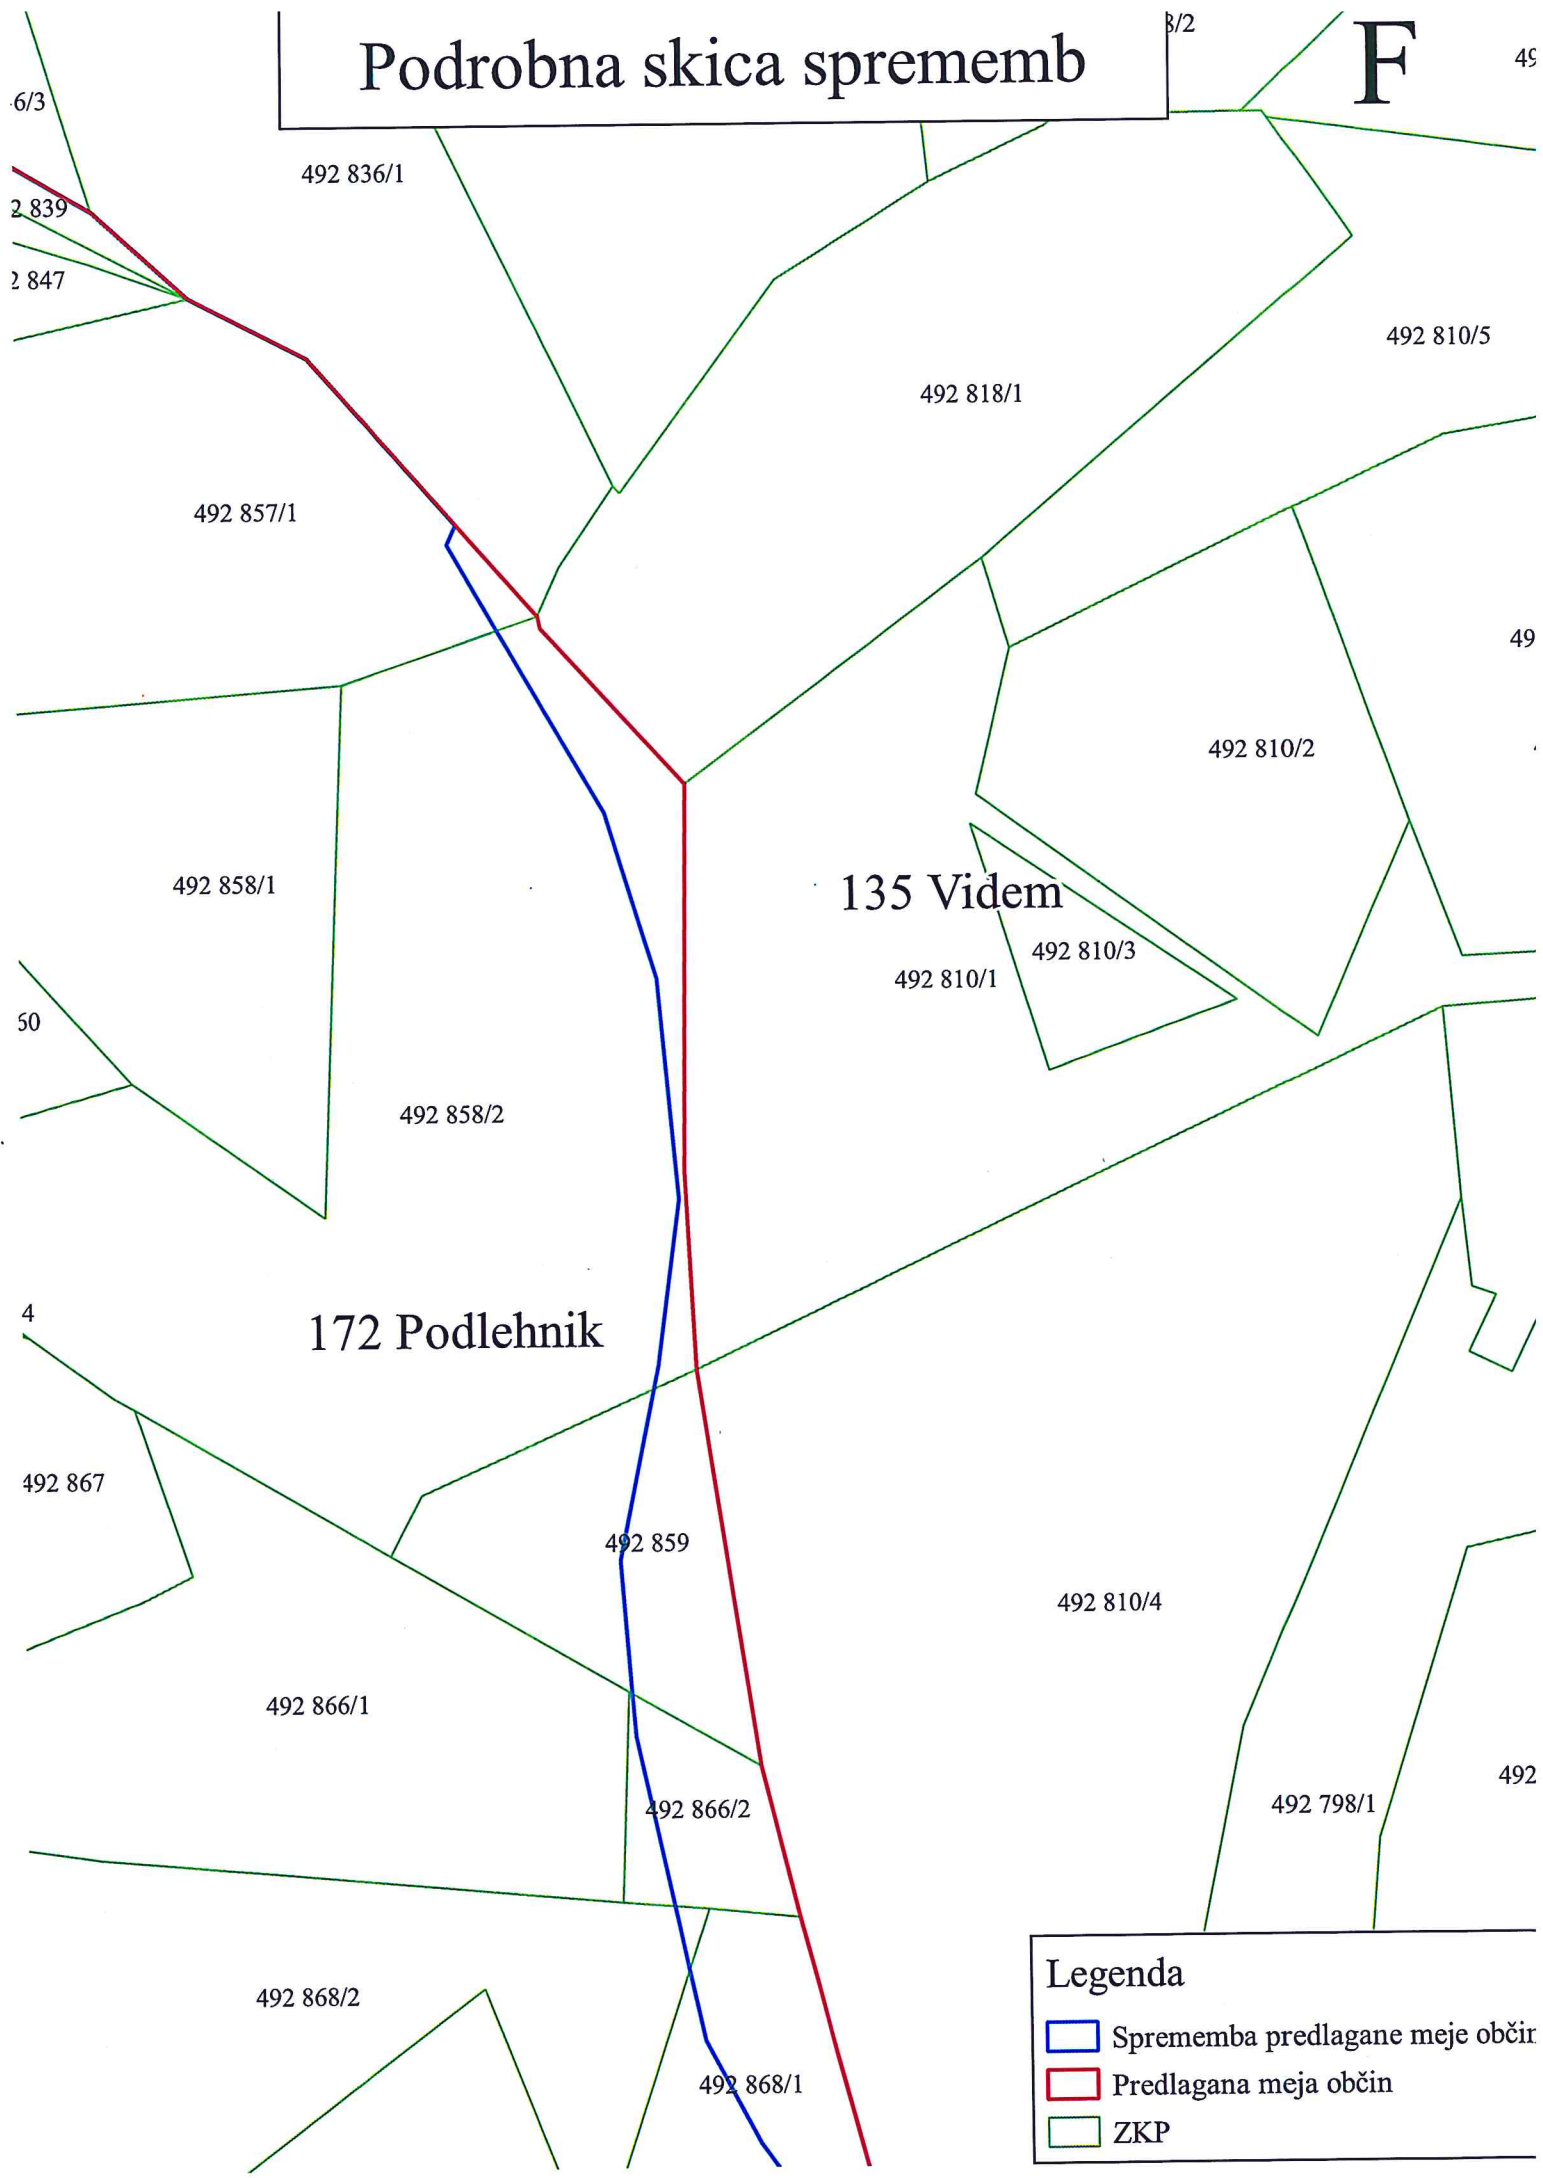

Podrobna skica sprememb

F

Legenda

- Sprememba predlagane meje občin
- Predlagana meja občin
- ZKP