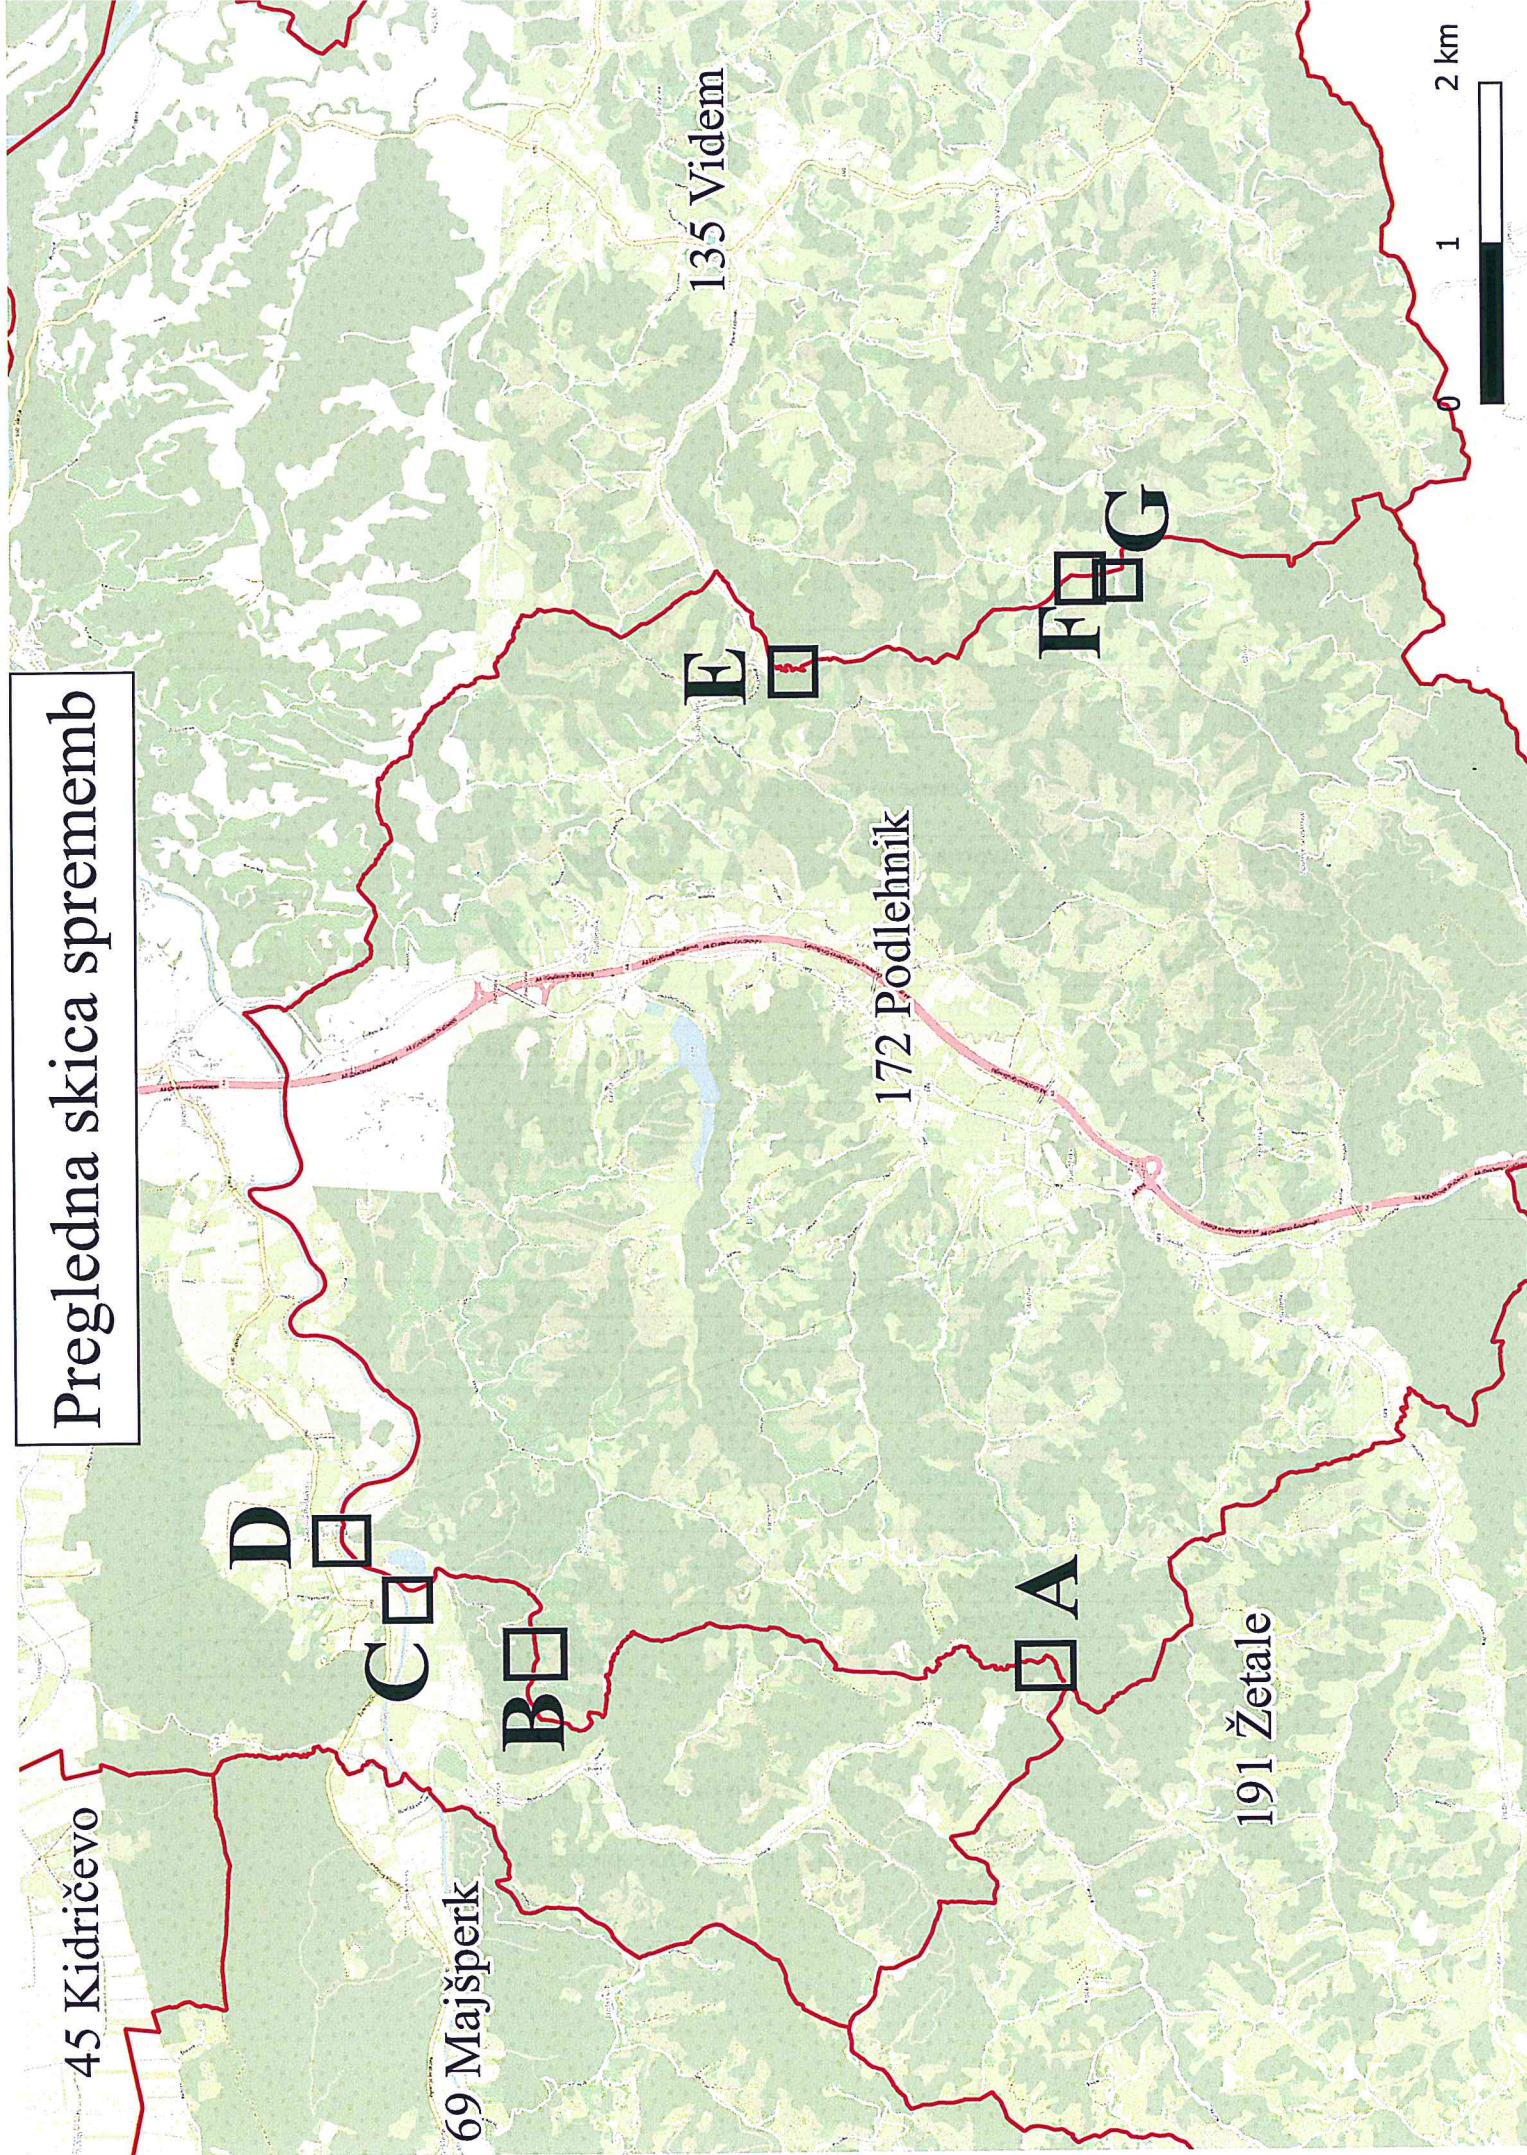

Obrazec 1 (ZEN-A – 27. člen)

Številka: 135_172-1

Datum: 18.3.2019

Spremembe občinske meje

Ime občine, ki je poslala spremembe: Videm

OB_ID občine, ki je poslala spremembe: 135

Datum prejema elektronskega sporočila s slojem sprememb: 15.3.2019

Občine, ki so uskladile spremembe medsebojne meje:

Ime občine	OB_ID občine
Videm	135
Podlehnik	172

Seznam parcel, ki se jih v celoti prenese v drugo občino:

Parcela		Prvotna občina		Nova občina	
K.O.	Štev. parcele	Ime	OB_ID	Ime	OB_ID
492	495/5	Videm	135	Podlehnik	172
492	495/4	Videm	135	Podlehnik	172
496	3/3	Videm	135	Podlehnik	172
492	495/6	Videm	135	Podlehnik	172
451	1091/11	Podlehnik	172	Videm	135
492	1746	Videm	135	Podlehnik	172
451	1133	Videm	135	Podlehnik	172

Seznam parcel, ki se jih deloma prenese v drugo občino:

Parcela		Prvotna občina		Nova občina	
K.O.	Štev. parcele	Ime	OB_ID	Ime	OB_ID
492	866/2	Podlehnik	172	Videm	135
492	857/1	Podlehnik	172	Videm	135
492	793/1	Videm	135	Podlehnik	172
492	868/2	Podlehnik	172	Videm	135
492	810/4	Videm	135	Podlehnik	172
452	53/3	Videm	135	Podlehnik	172
492	868/1	Podlehnik	172	Videm	135
492	859	Podlehnik	172	Videm	135
492	858/2	Podlehnik	172	Videm	135

Obrazec je pripravljen kot priloga k aktu, ki ga potrdijo pristojni organi udeleženih občin.

V nadaljevanju so podane pregledna skica in skice posameznih sprememb.

Pregledna skica sprememb