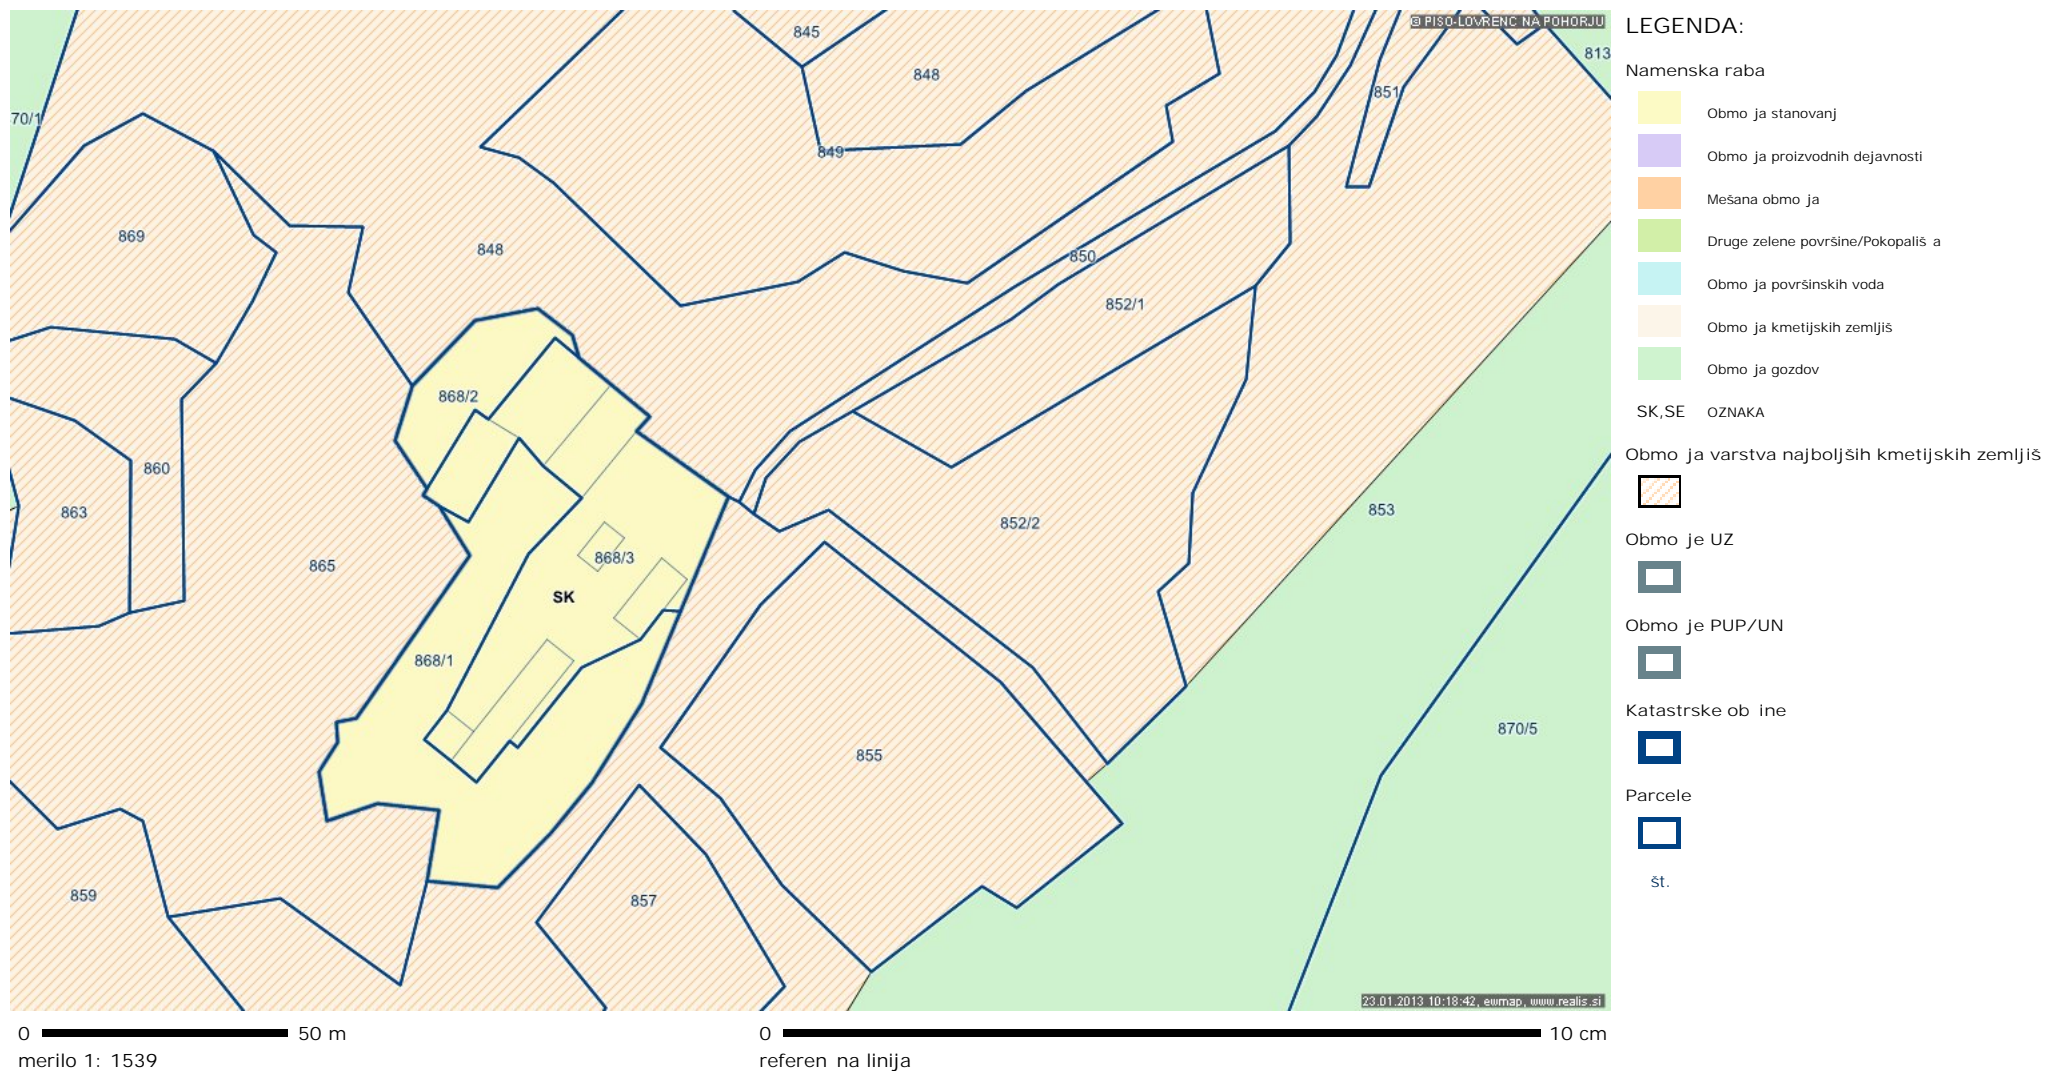

Prostorski plan > Namenska raba prostora

OPOMBA: IZSEK IZ PROSTORSKEGA PLANA OBINE LOVRENC NA POHORJU - GRAFI NI PRIKAZ VELJAVNE NAMENSKE RABE OBMOJA STAVBNEGA ZEMLJIŠA, KJER SE OPRAVLJA KMETIJSKA DEJAVNOST, k.o. KUMEN