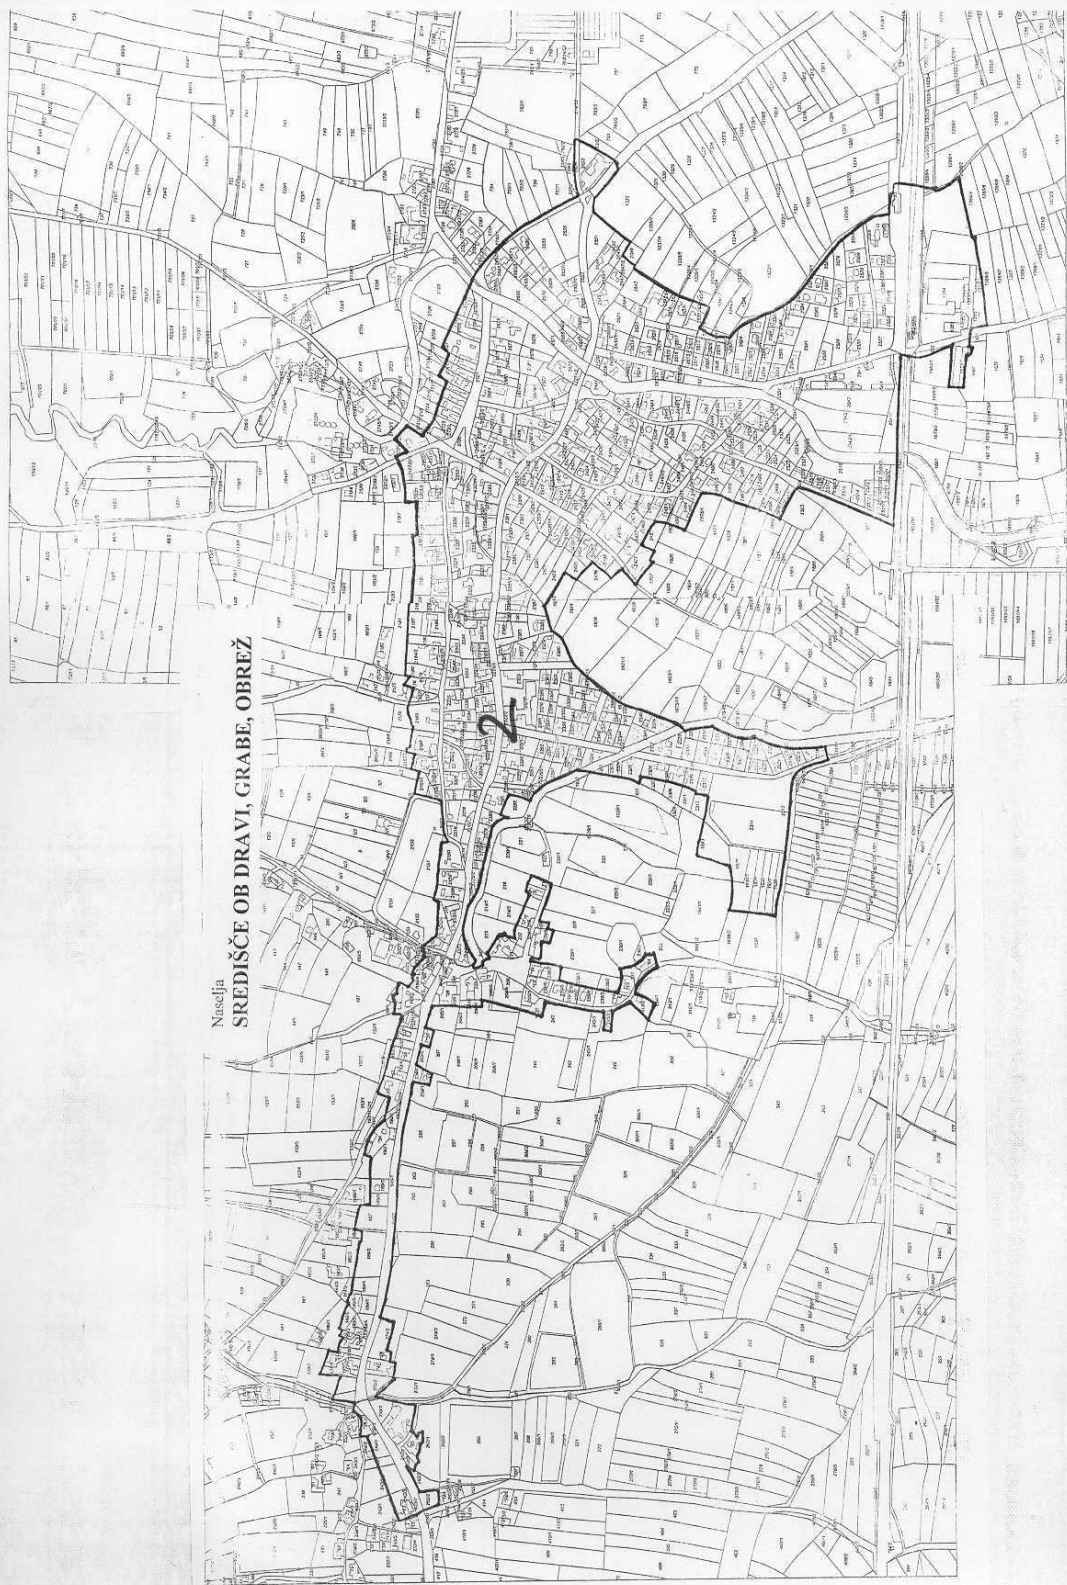

Naseľja
SREDIŠČE OB DRAVI, GRABE, OBRERŽ