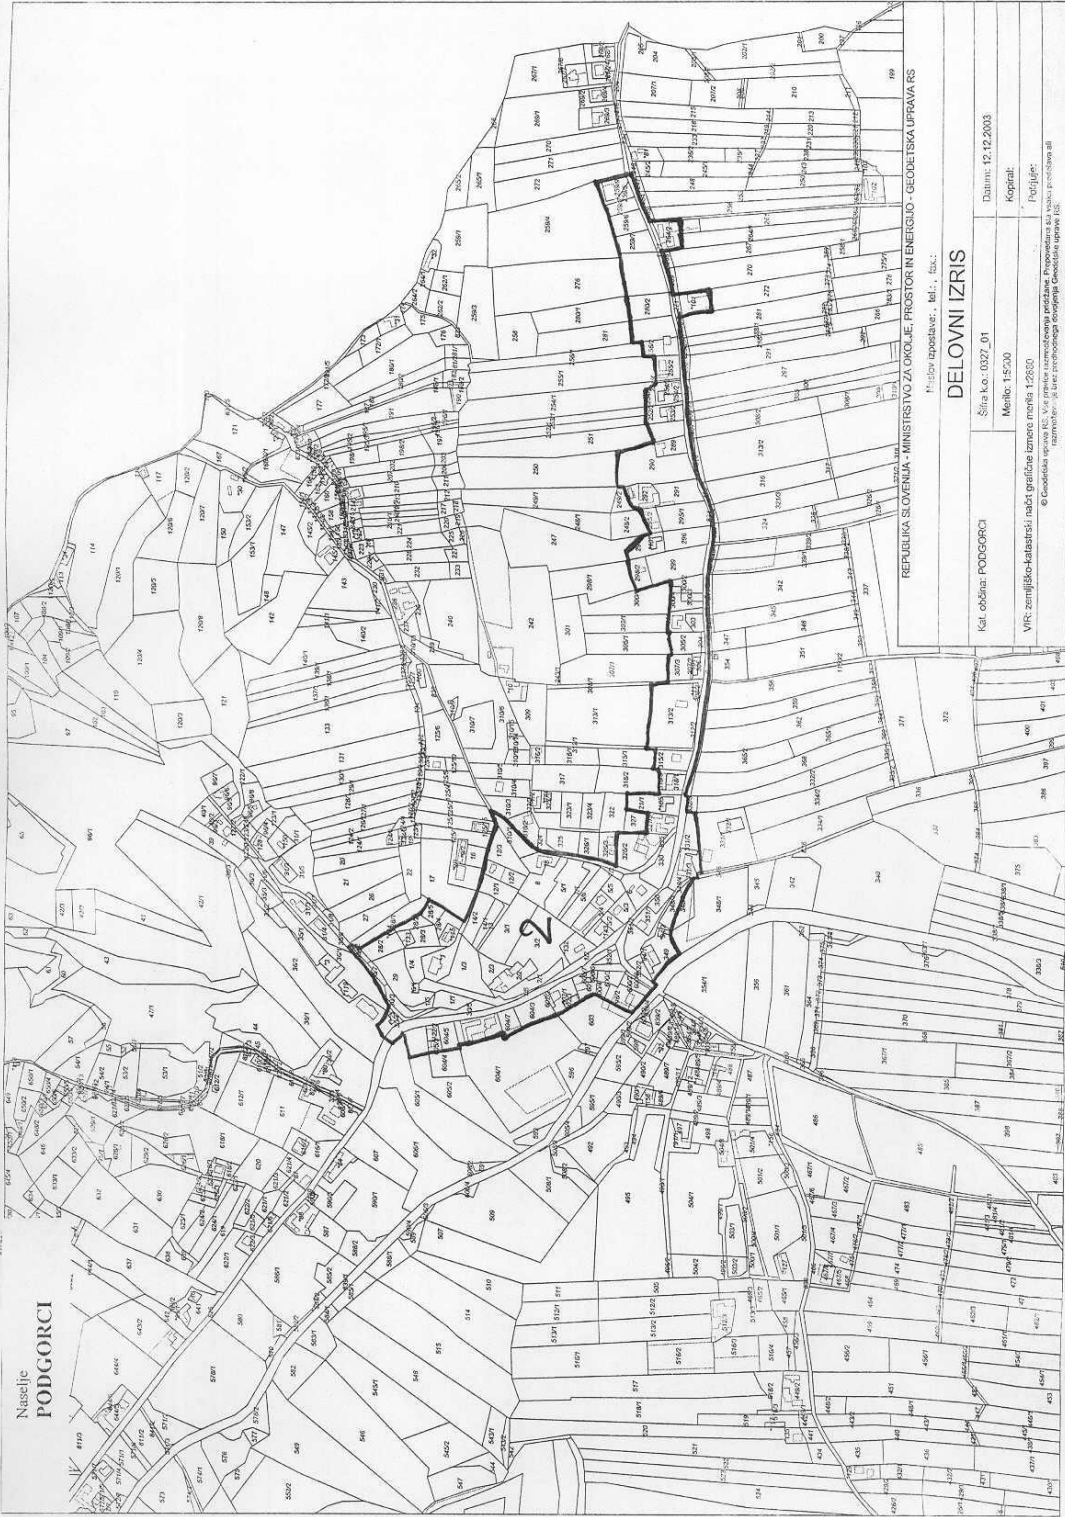

Naselje
PODGORCI

REPUBLIKA SLOVENIJA - MINISTRSTVO ZA OKOLJE, PROSTOR IN ENERGIJO - GEODEZIJSKA UPRAVA RS

Mislov Repolšavac, inž. b.c.

DELOVNI IZVIS

Šifra ko.: 0327_01 Datum: 12.12.2003

Mebro: 1/5200 Koptaj:

Podlaga:

Kat. občina: PODGORCI