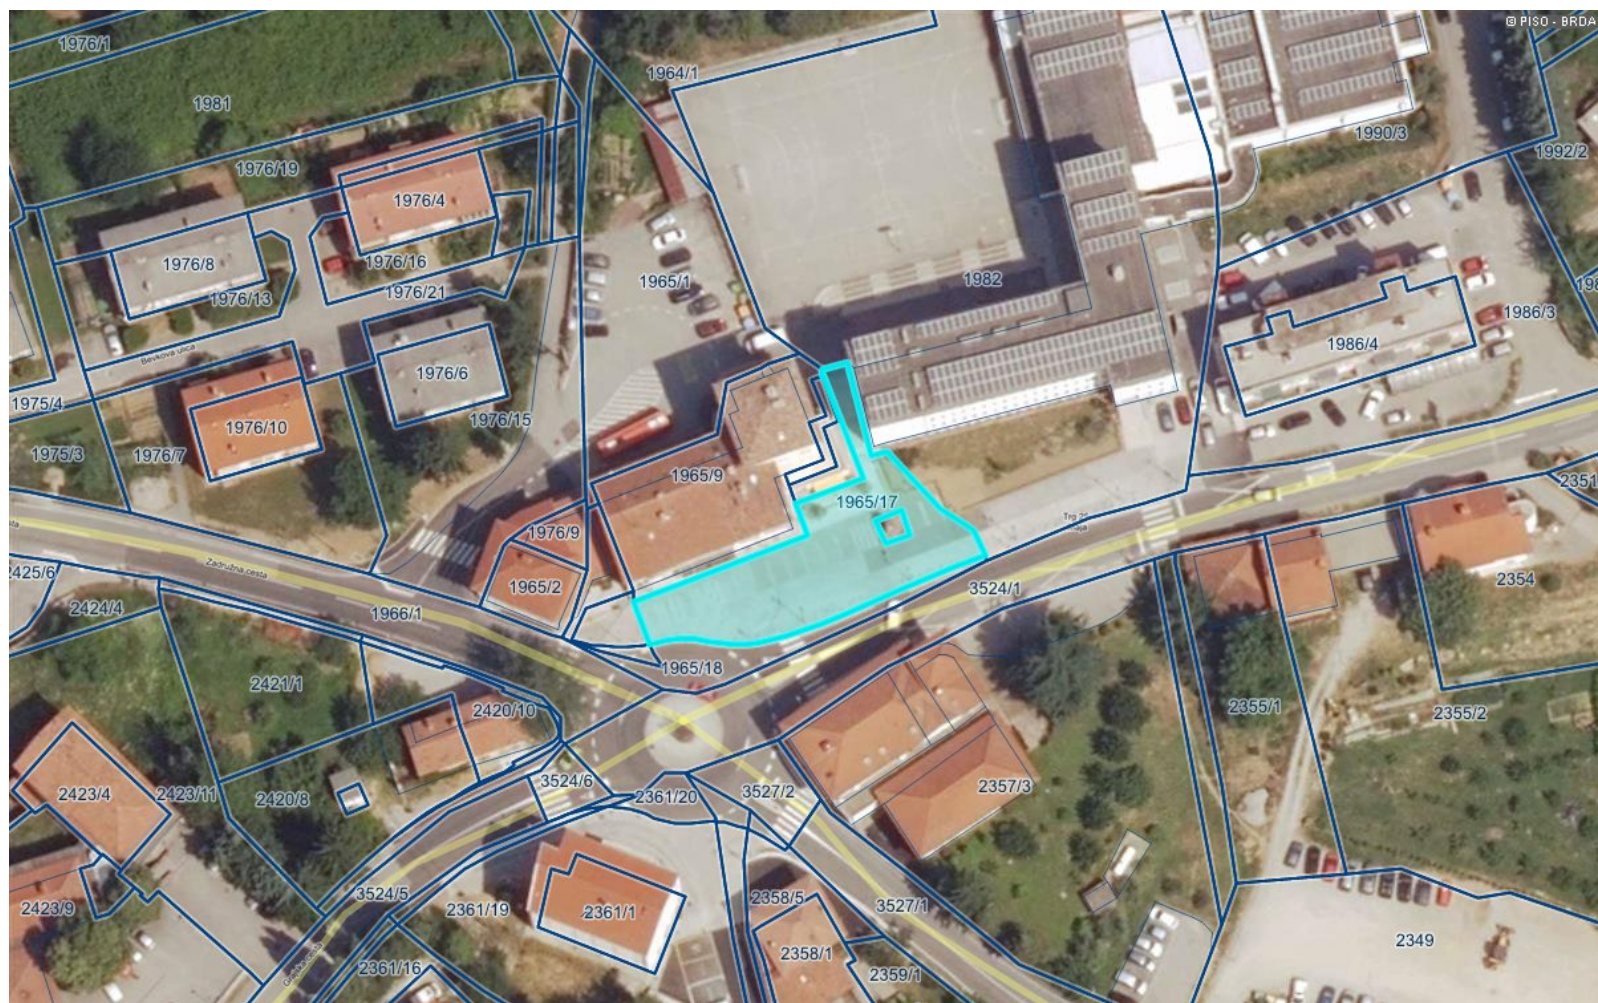

Za etni prikaz

LEGENDA:

Parcele

St.

0 50 m

0 10 cm

merilo 1: 1034

referen na linija

OZNA ENA PARCELA: katastrska ob ina: 2285-BILJANA, parcela: 1965/17