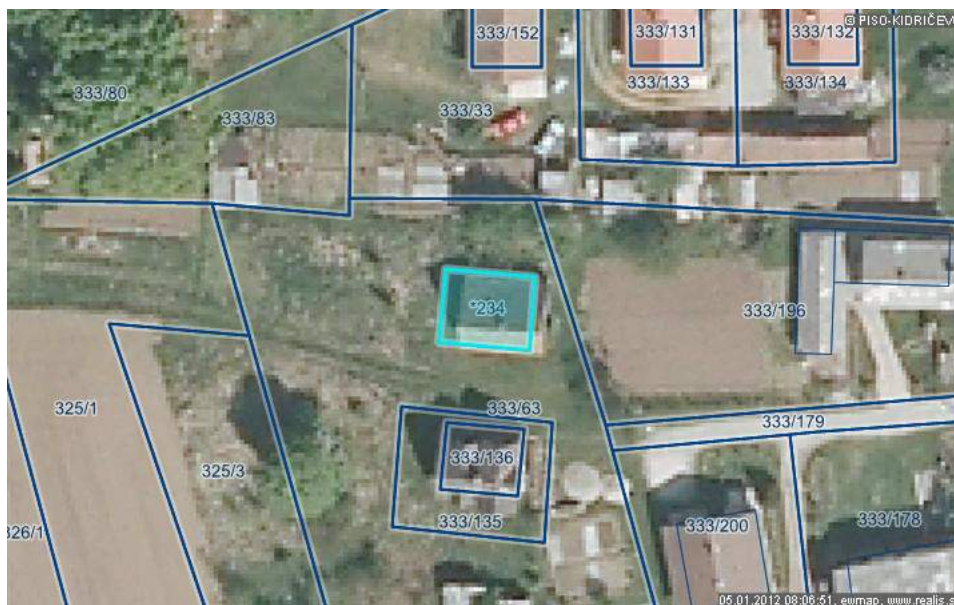

ZEMLJIŠKI KATASTER - IZPISEK ZA PARCELO št.: *234, k.o.: 424-APA E

parcela	kat. ob ina	parc.delov	površina
*234	424-APA E	1	91 m2

št. ZKV	posestni list	urejena parcela	IDPOS	datum spr.
287	287	ne	0-0	4.11.2004

vrsta rabe	katastrski razred	boniteta zemljiš a	površina
STAVBIŠ E		0	91 m2

lastnik	delež
OB INA KIDRI EVO, ULICA BORISA KRAIGHERJA 25, 2325 KIDRI EVO	1/1

OPOZORILO: Podatki so informativni (vir: Geodetska uprava RS, december 2011).