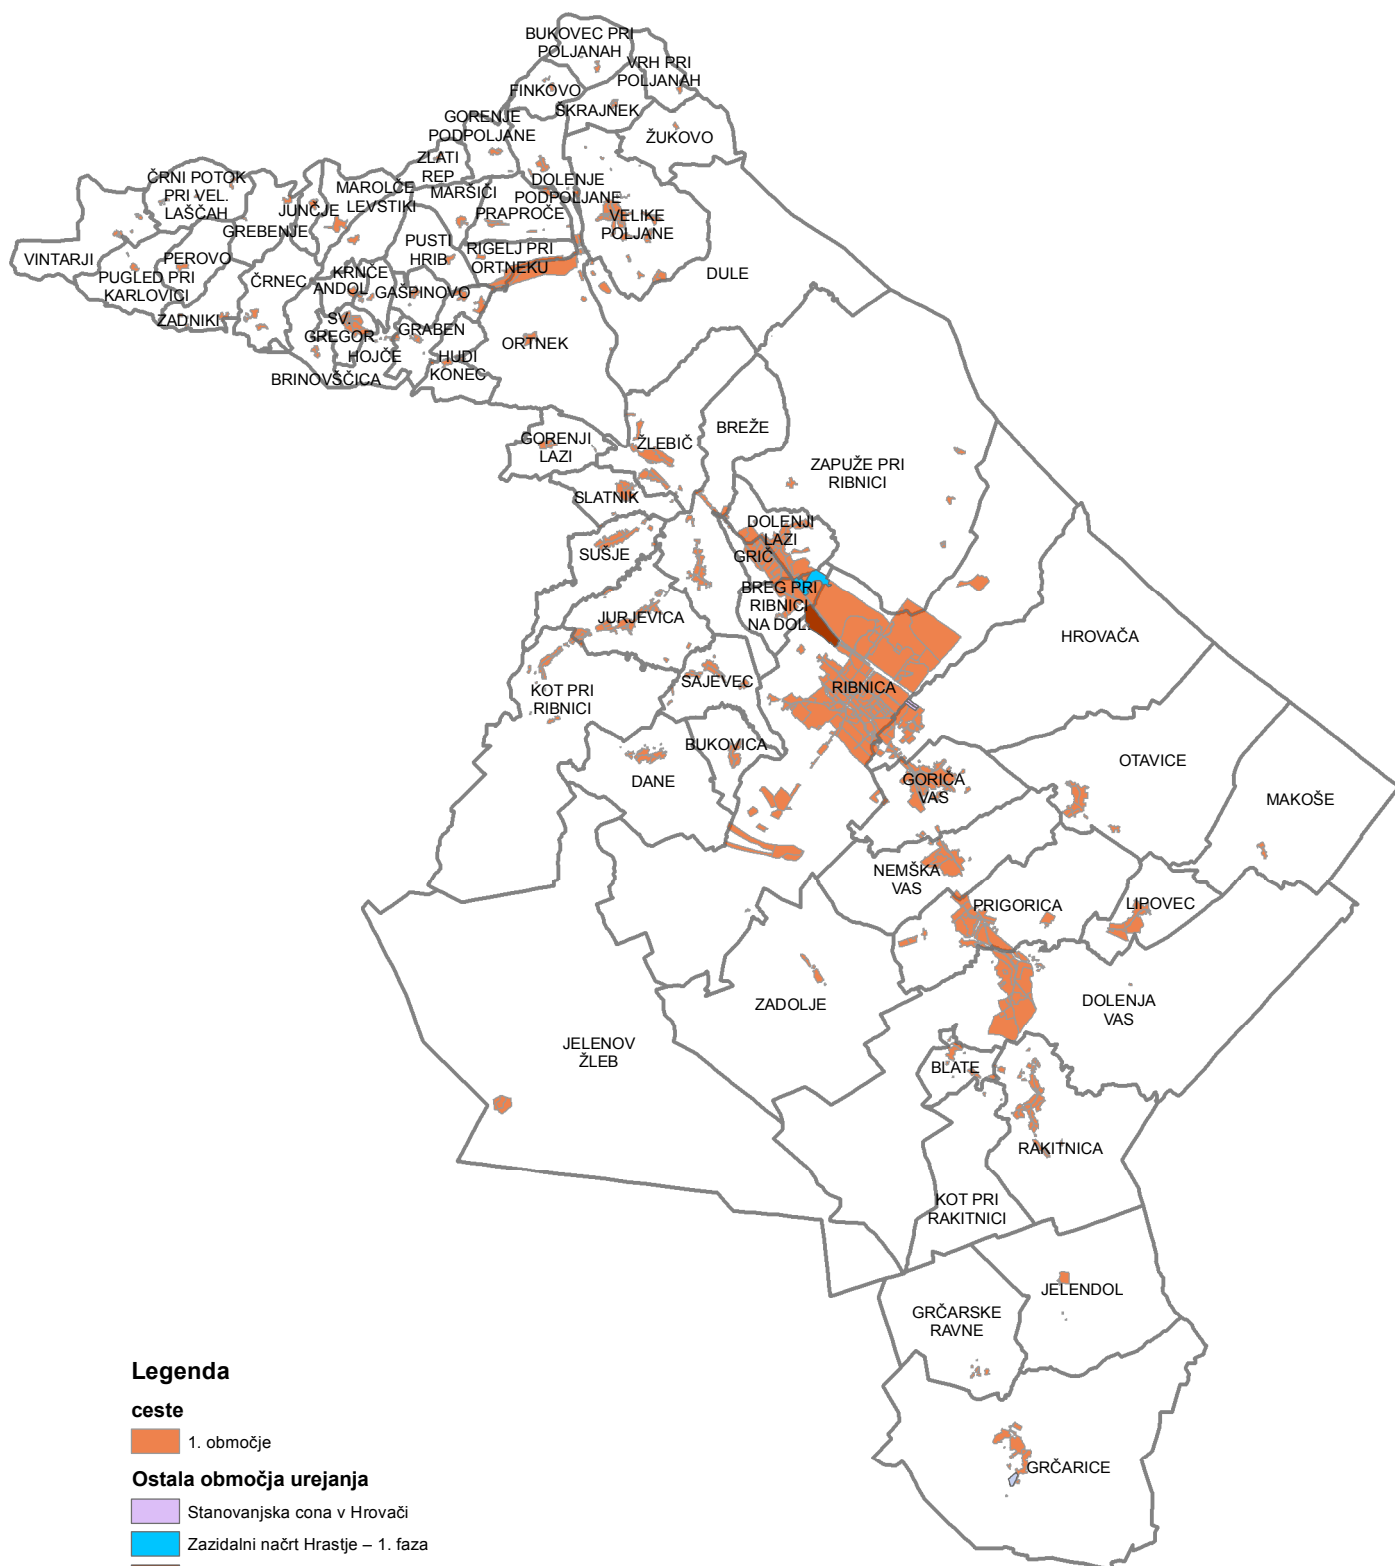

OBČINA RIBNICA

Območje komunalne opreme ~ ceste ~

Legenda

ceste

1. območje

Ostala območja urejanja

Stanovanjska cona v Hrovači

Zazidalni načrt Hrastje – 1. faza

Obrtna cona R7/05 Breg pri Ribnici

Grčarice