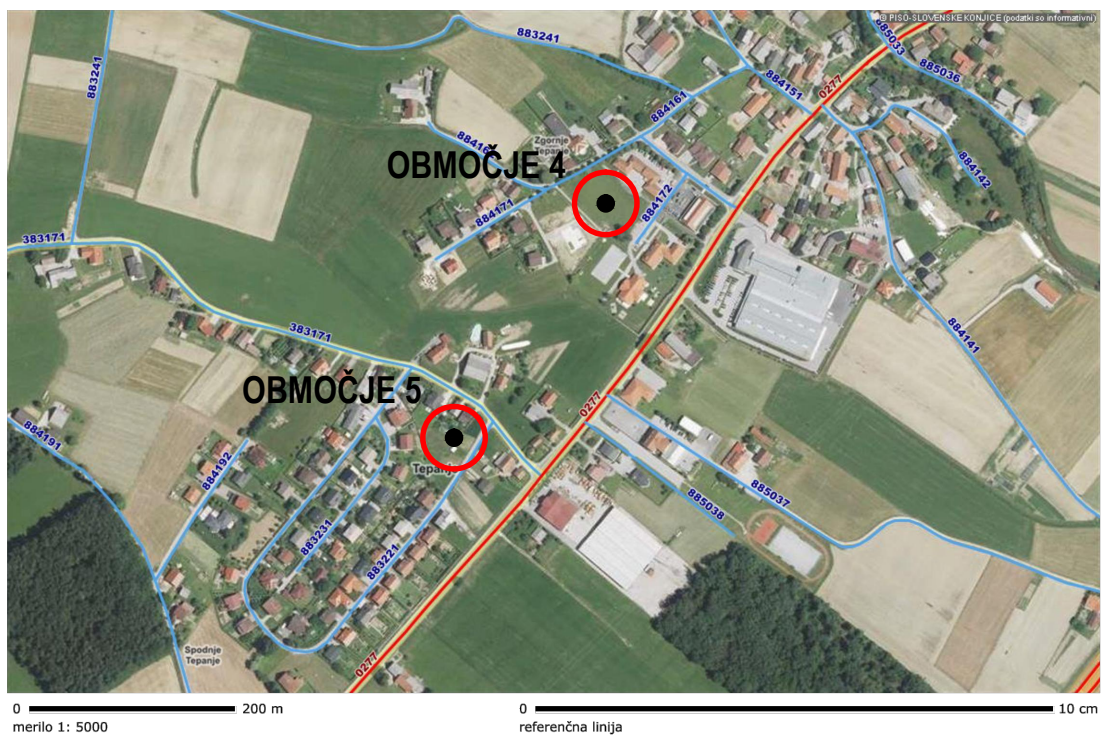

Biro Žveplan d.o.o.

Lava 5, 3000 Celje

OBČINA SLOVENSKE KONJICE - PROSTORSKI INFORMACIJSKI SISTEM - geografski prikaz

Gospodarska infrastruktura (GJI) > Promet

LEGENDA

-  Državna cesta
-  Občinska cesta

GRAFIKA 3: Pregledna karta območja - makrolokacija